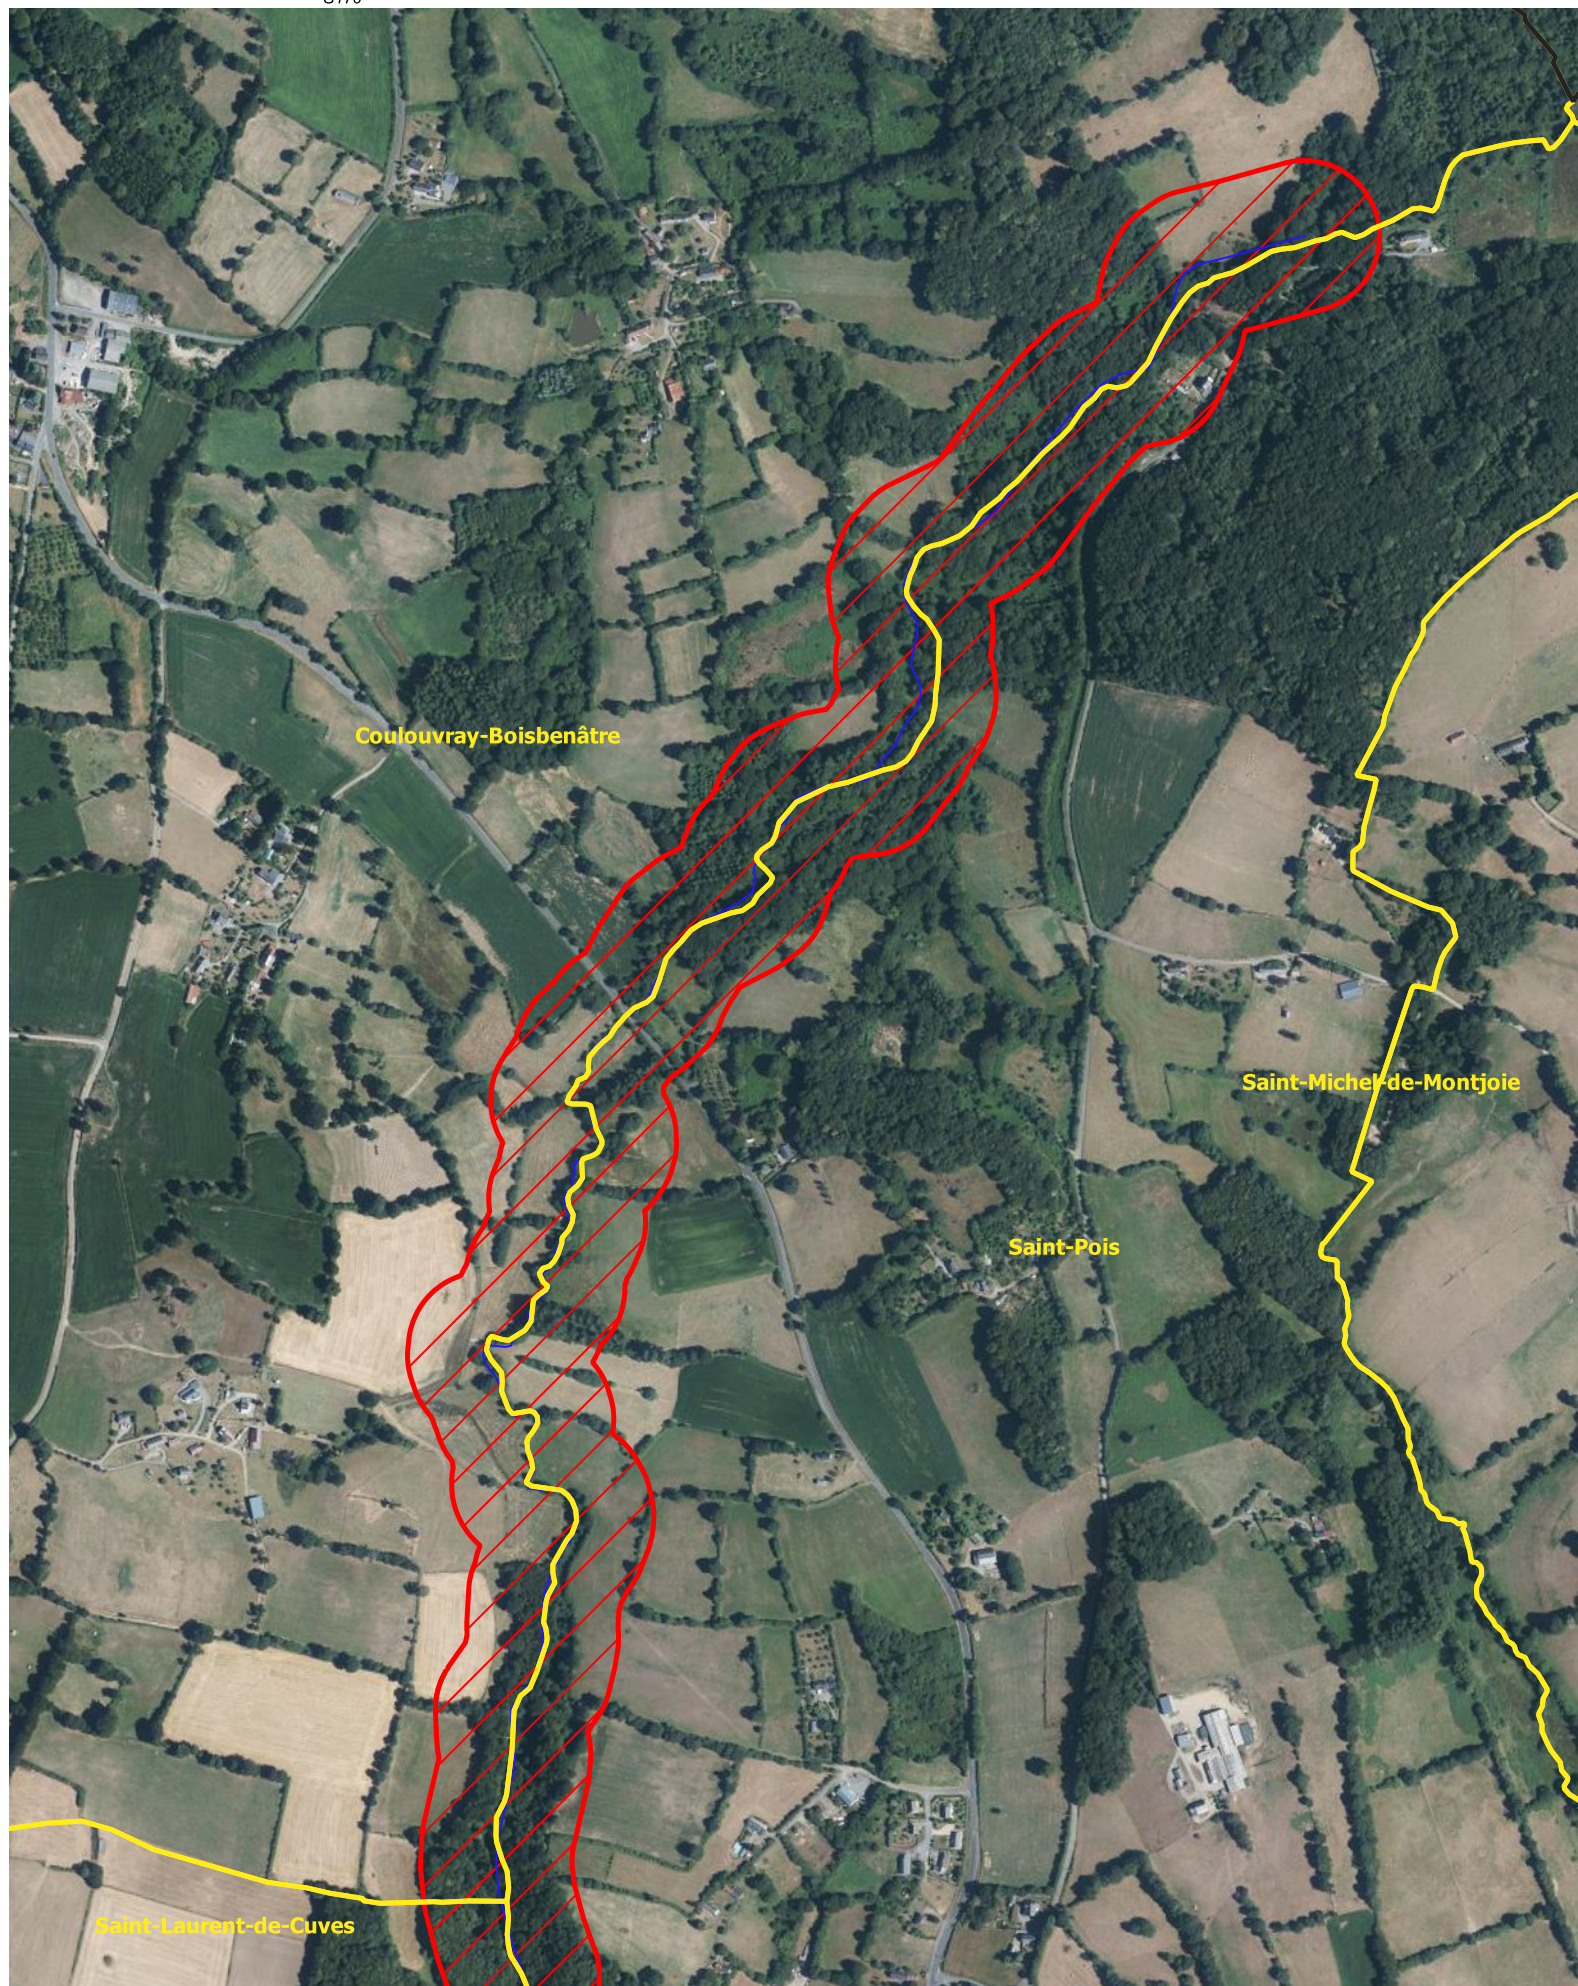

Site Natura 2000 FR2500110 "Vallée de la Sée"

Coulouvray-Boisbenâtre, Saint-Pois

G176

— Sée Périmètre Natura 2000 actuel Périmètre Natura 2000 proposé

0 100 200 m