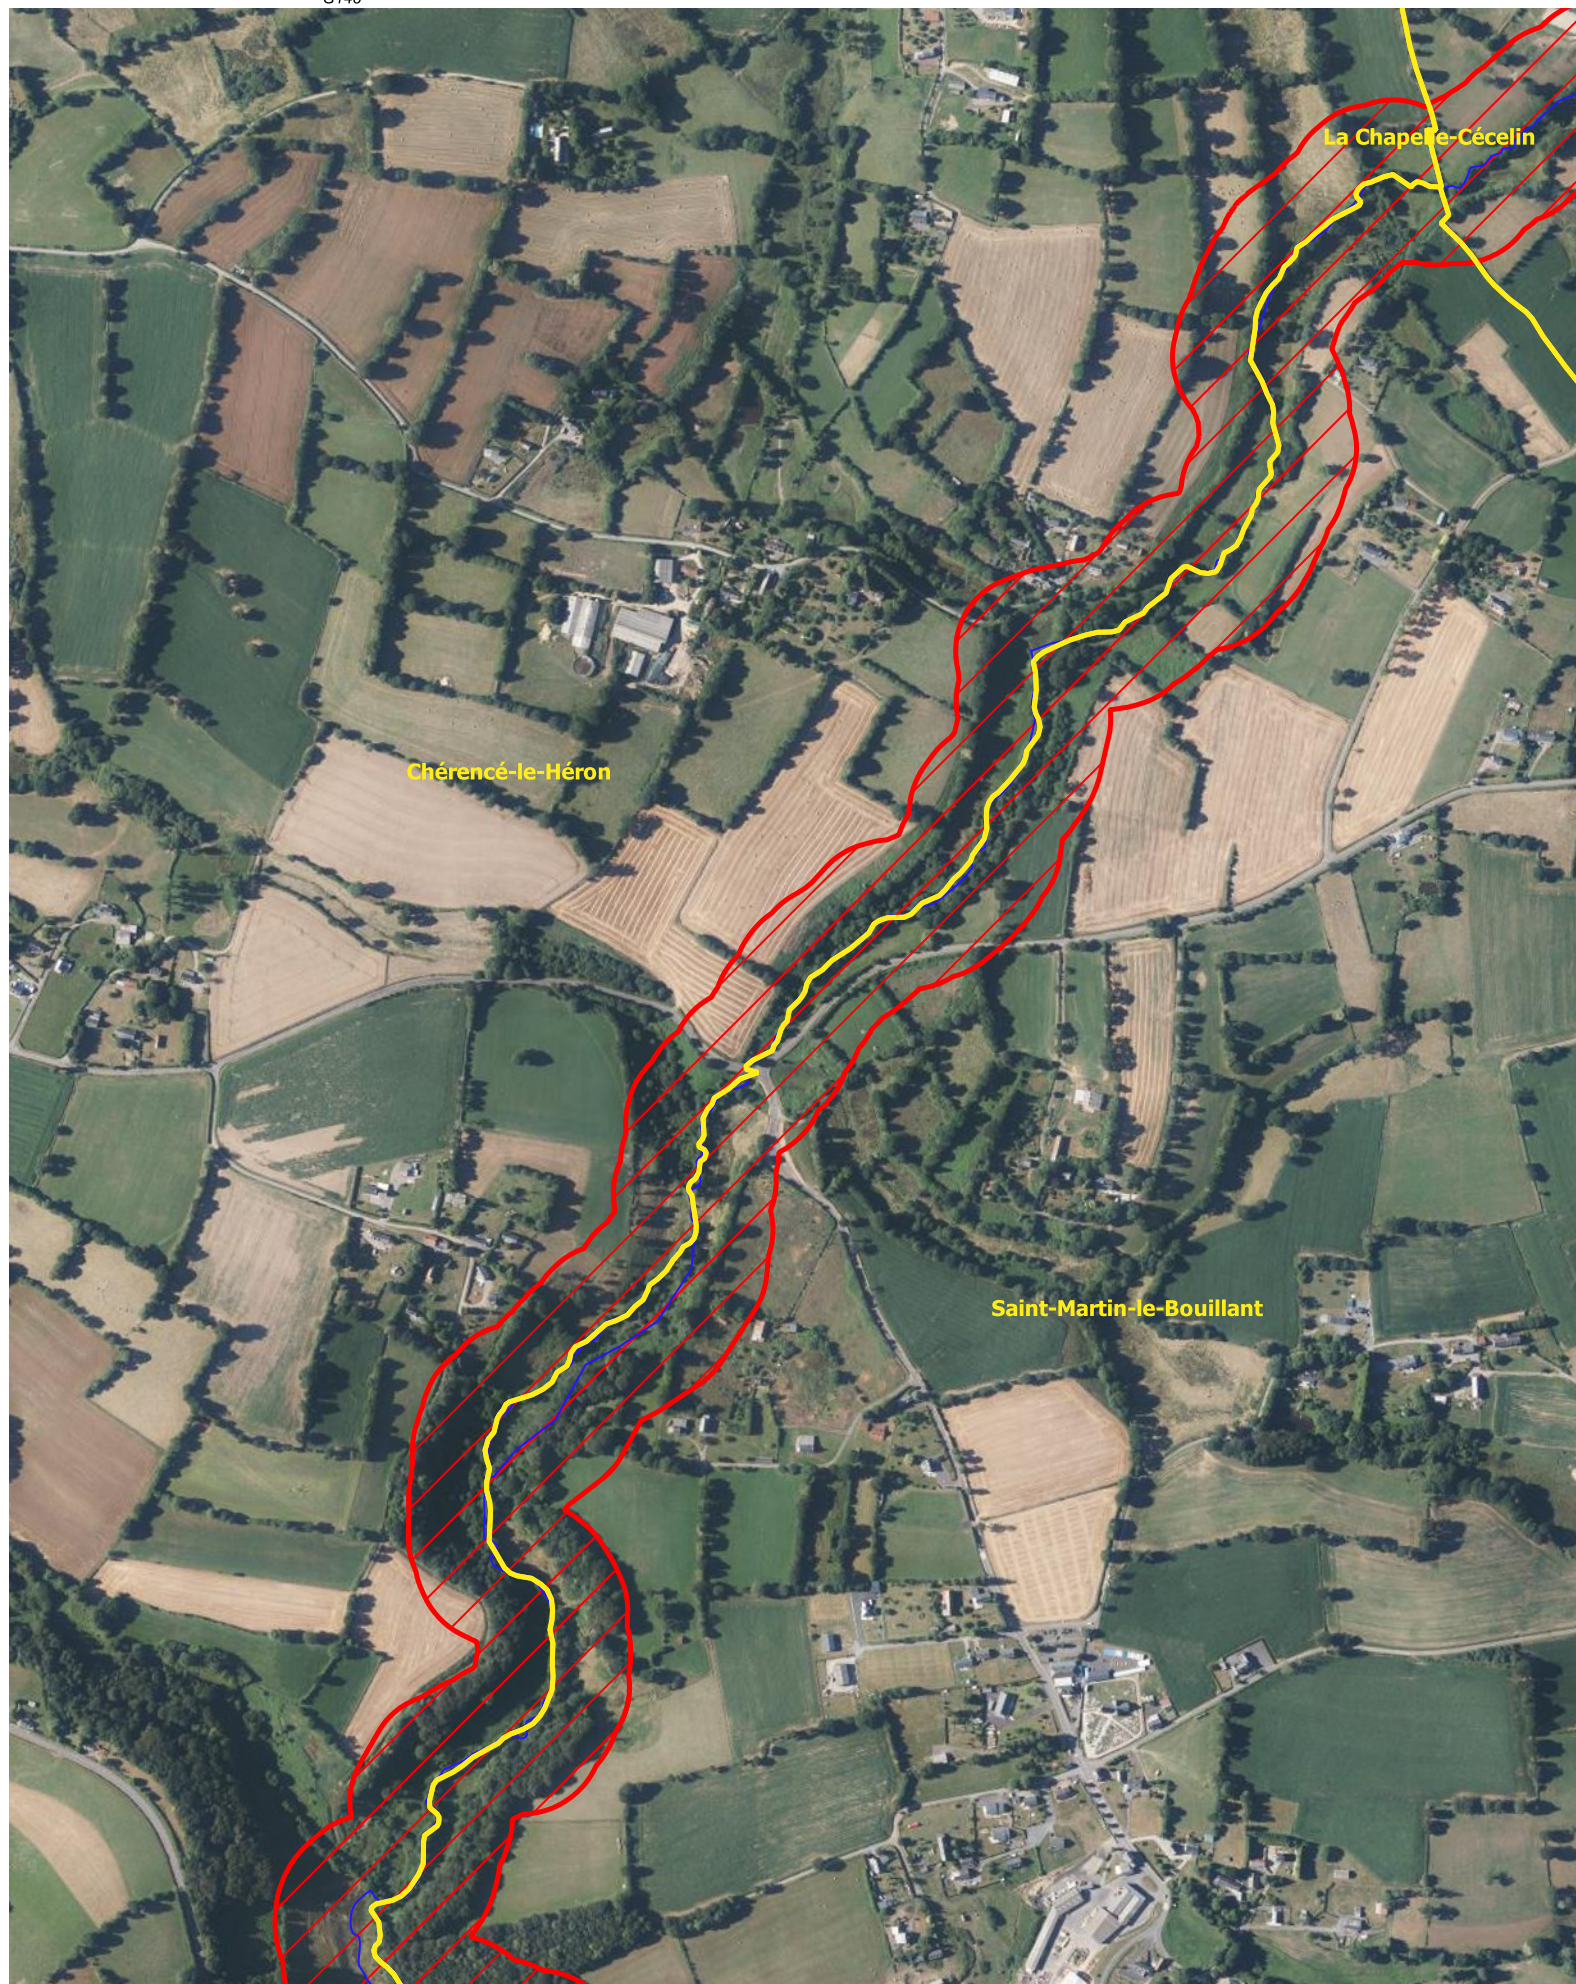

Site Natura 2000 FR2500110 "Vallée de la Sée" Chérencé-le-Héron, Saint-Martin-le-Bouillant

G148

— Sée □ Périmètre Natura 2000 actuel □ Périmètre Natura 2000 proposé

0 100 200 m