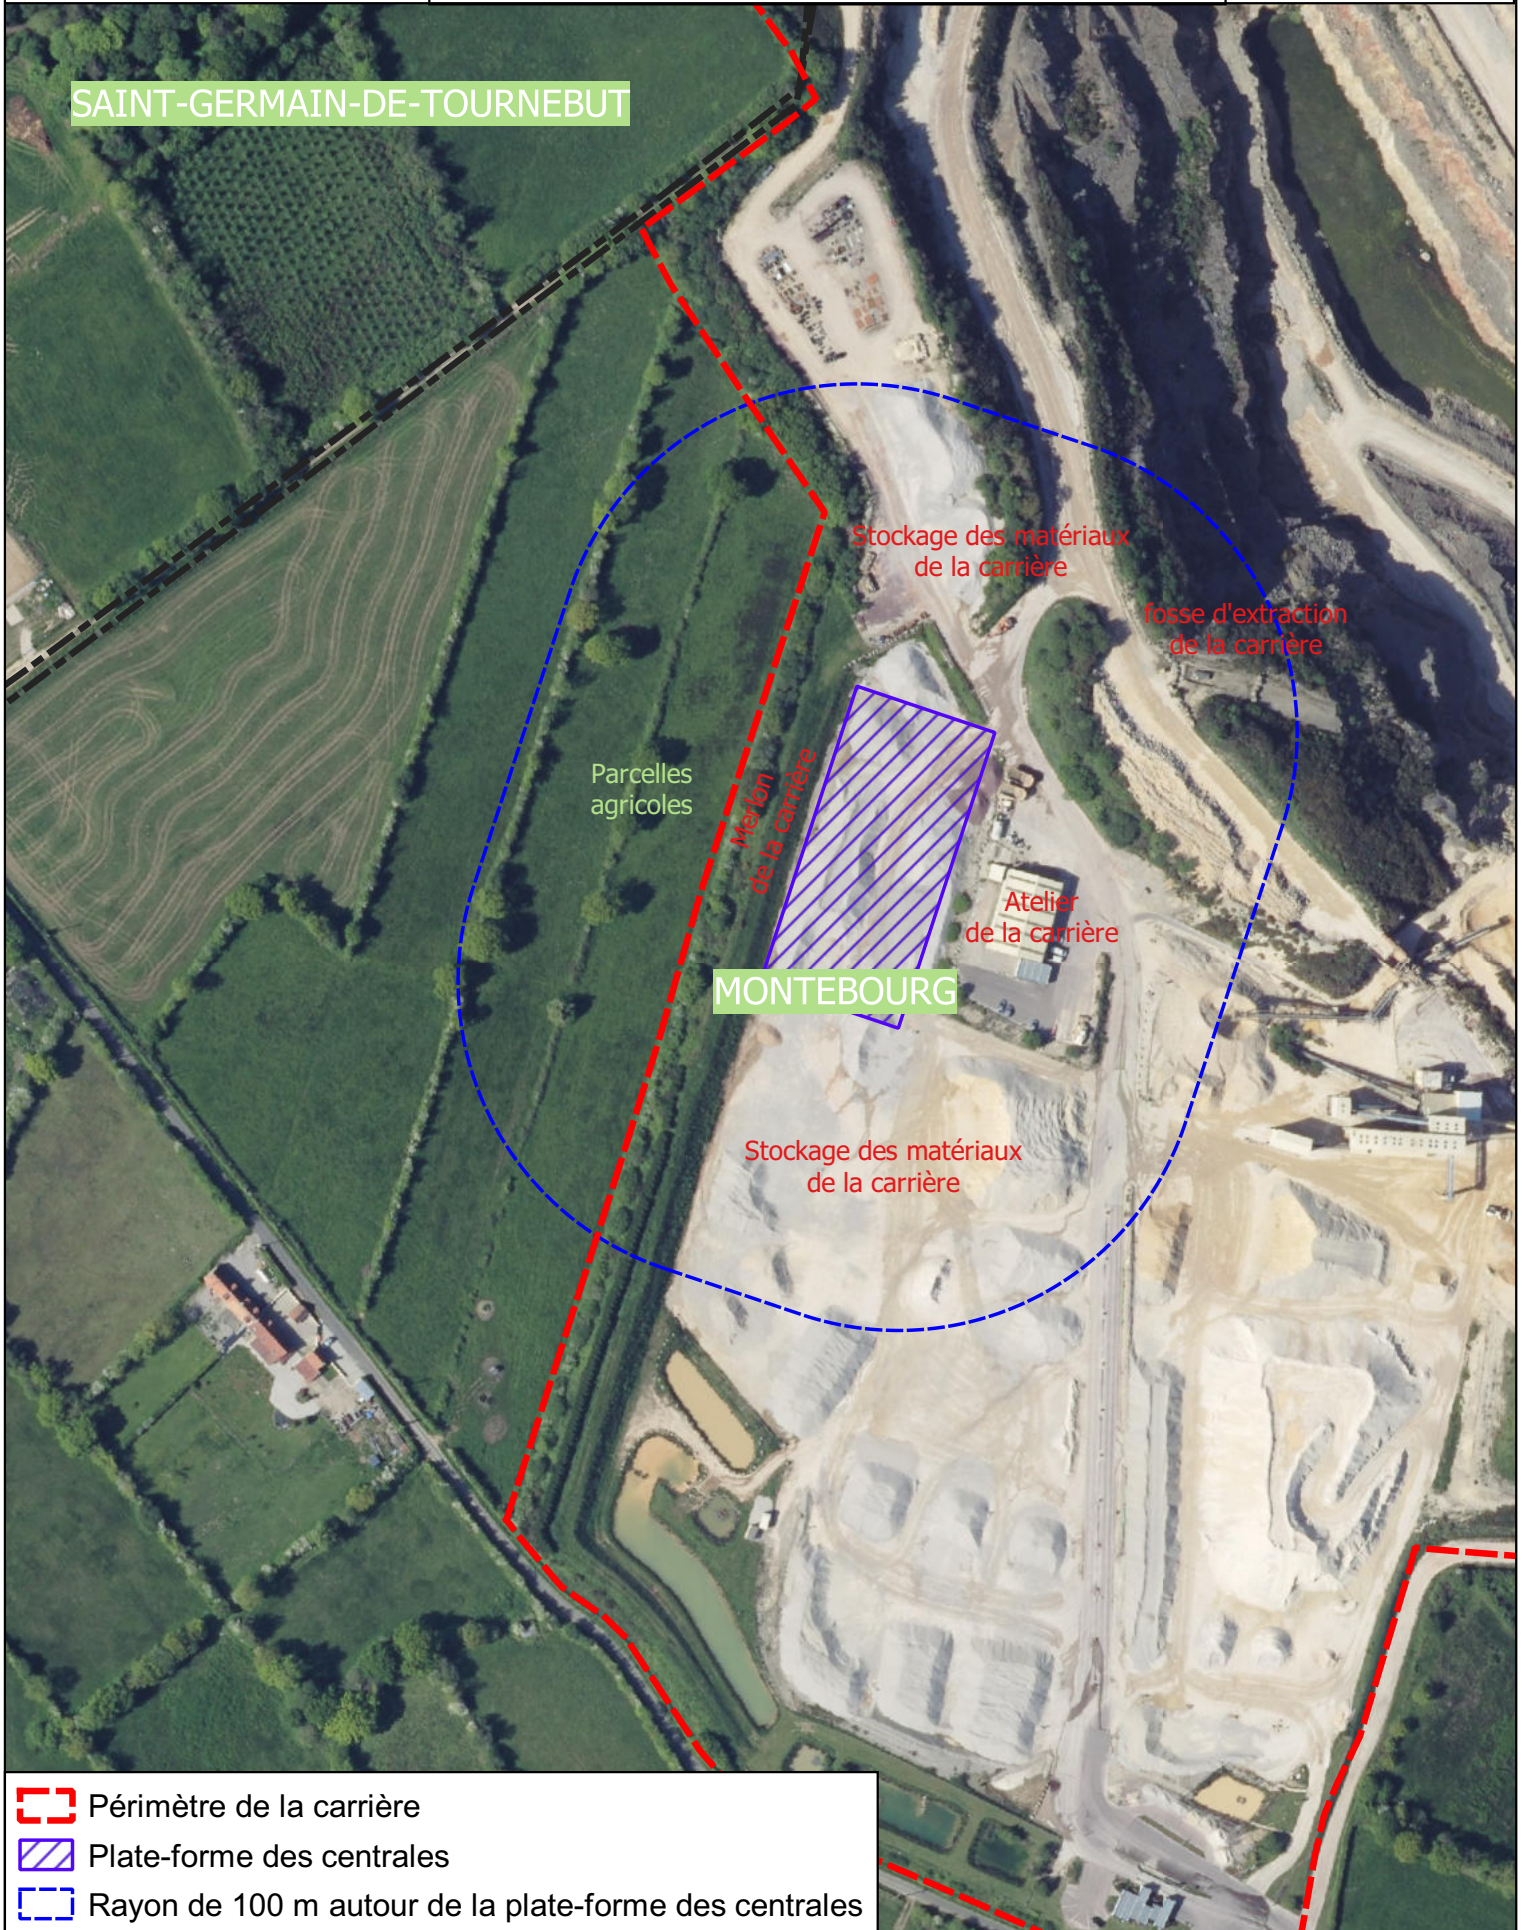

0 50 100 m

Annexe 5 PLAN DES ABORDS au 1/2 500°

2020-719

SAINT-GERMAIN-DE-TOURNEBUT

- Périmètre de la carrière
- Plate-forme des centrales
- Rayon de 100 m autour de la plate-forme des centrales