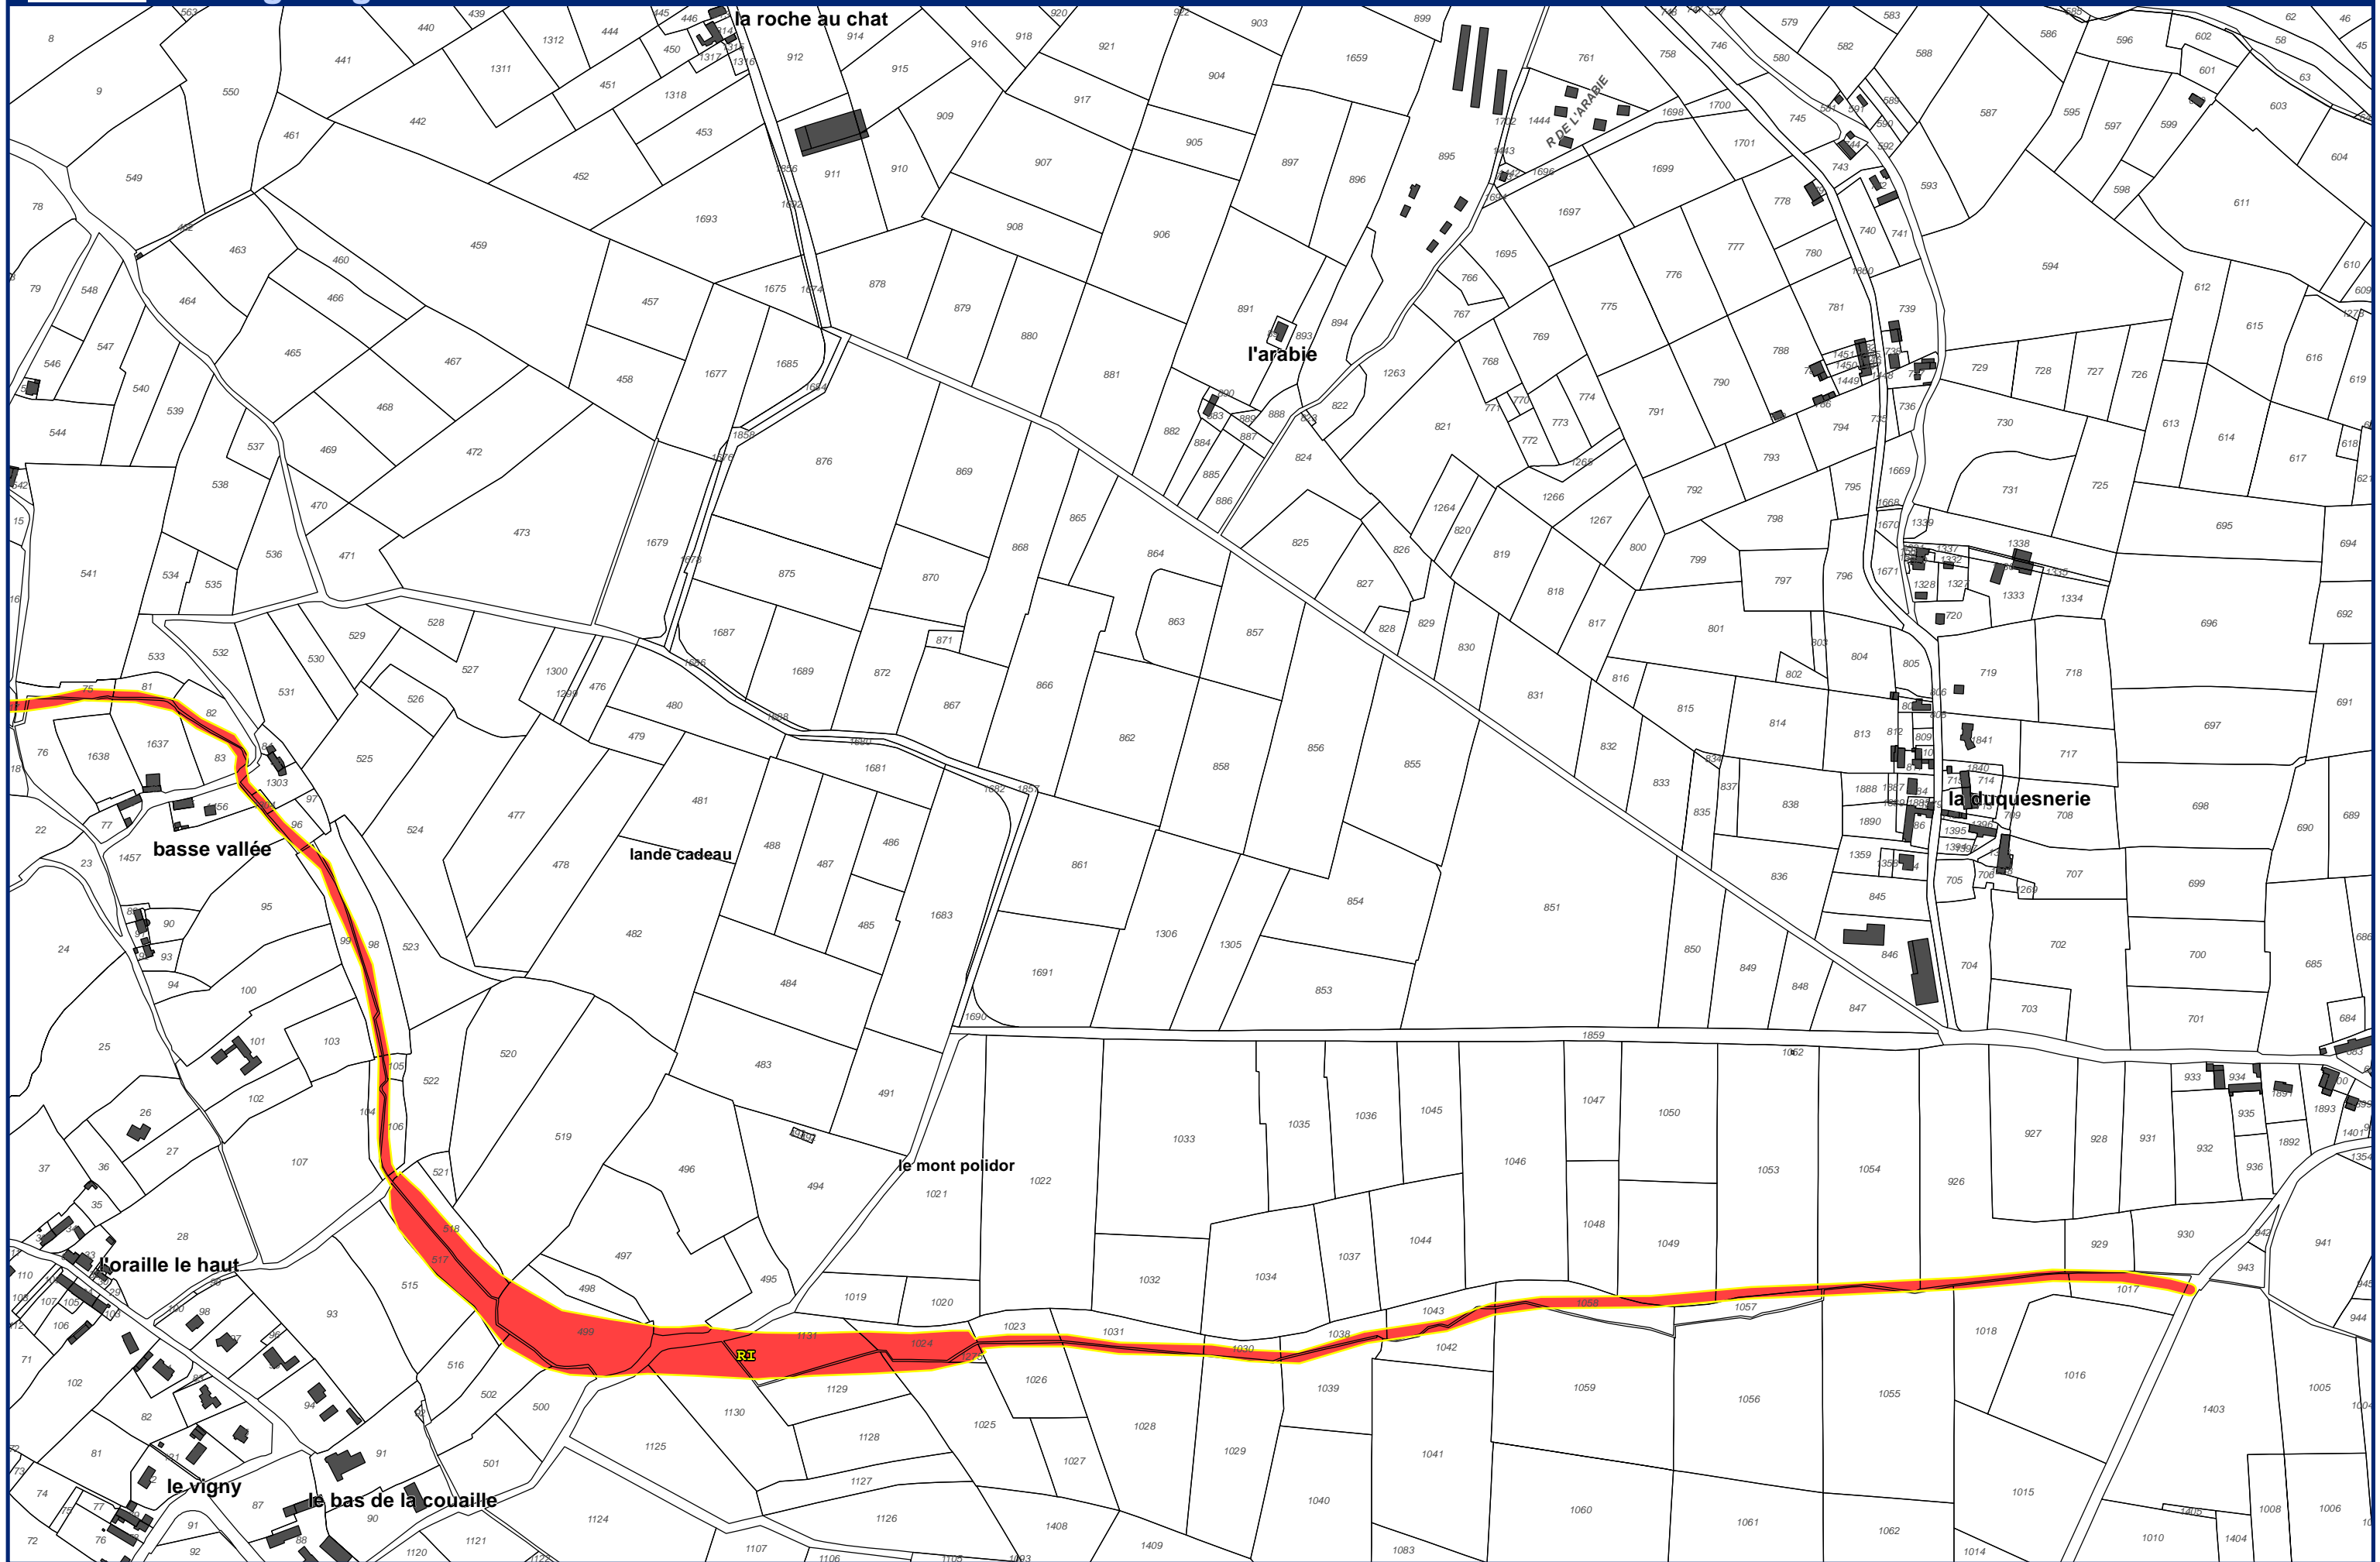

Feuille 41

Plan de Prévention des Risques Naturels de la région de Cherbourg

Zonage réglementaire

Commune de Cherbourg-en-Cotentin

Echelle : 1/5 000
Alp'Géorisques - IMDC - juillet 2018

Plan de Prévention des Risques Naturels de la région de Cherbourg