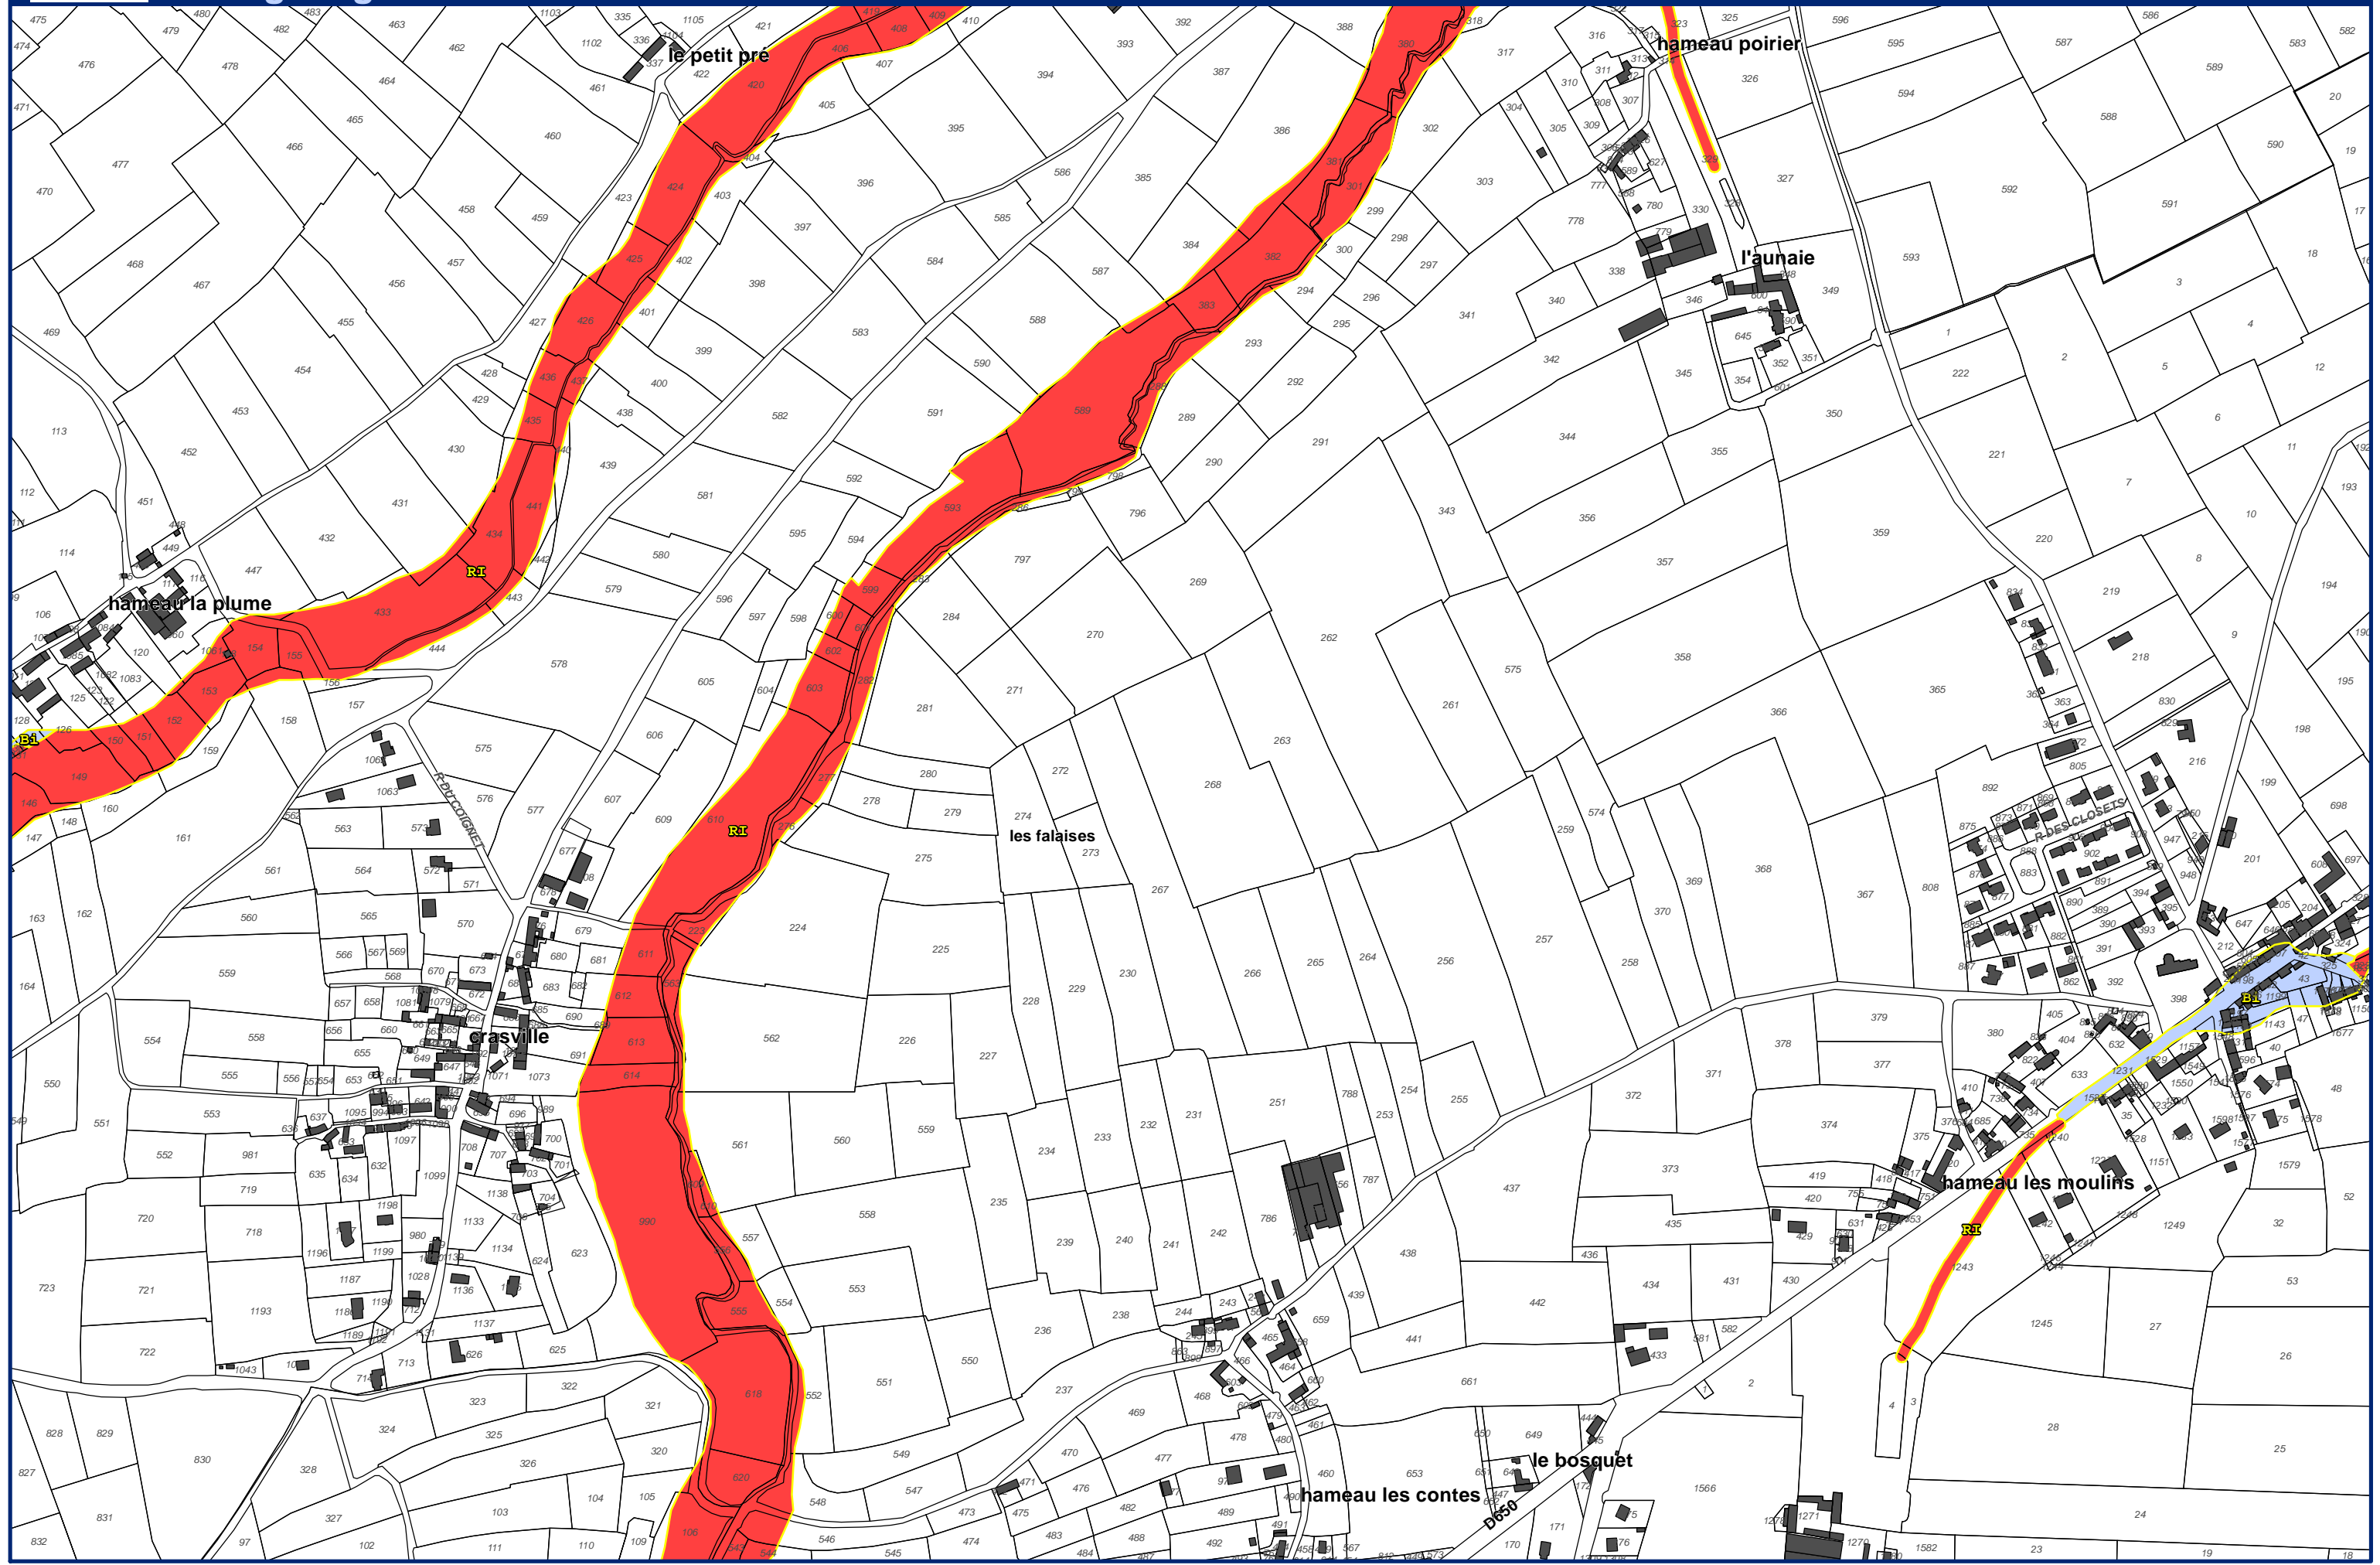

Plan de Prévention des Risques Naturels de la région de Cherbourg

Zonage réglementaire

Communes de Virandeville, St-Christophe-du-Foc et Teurtheville-Hague

Echelle : 1/5 000
Alp'Géorisques - IMDC - juillet 2018

Feuille 67