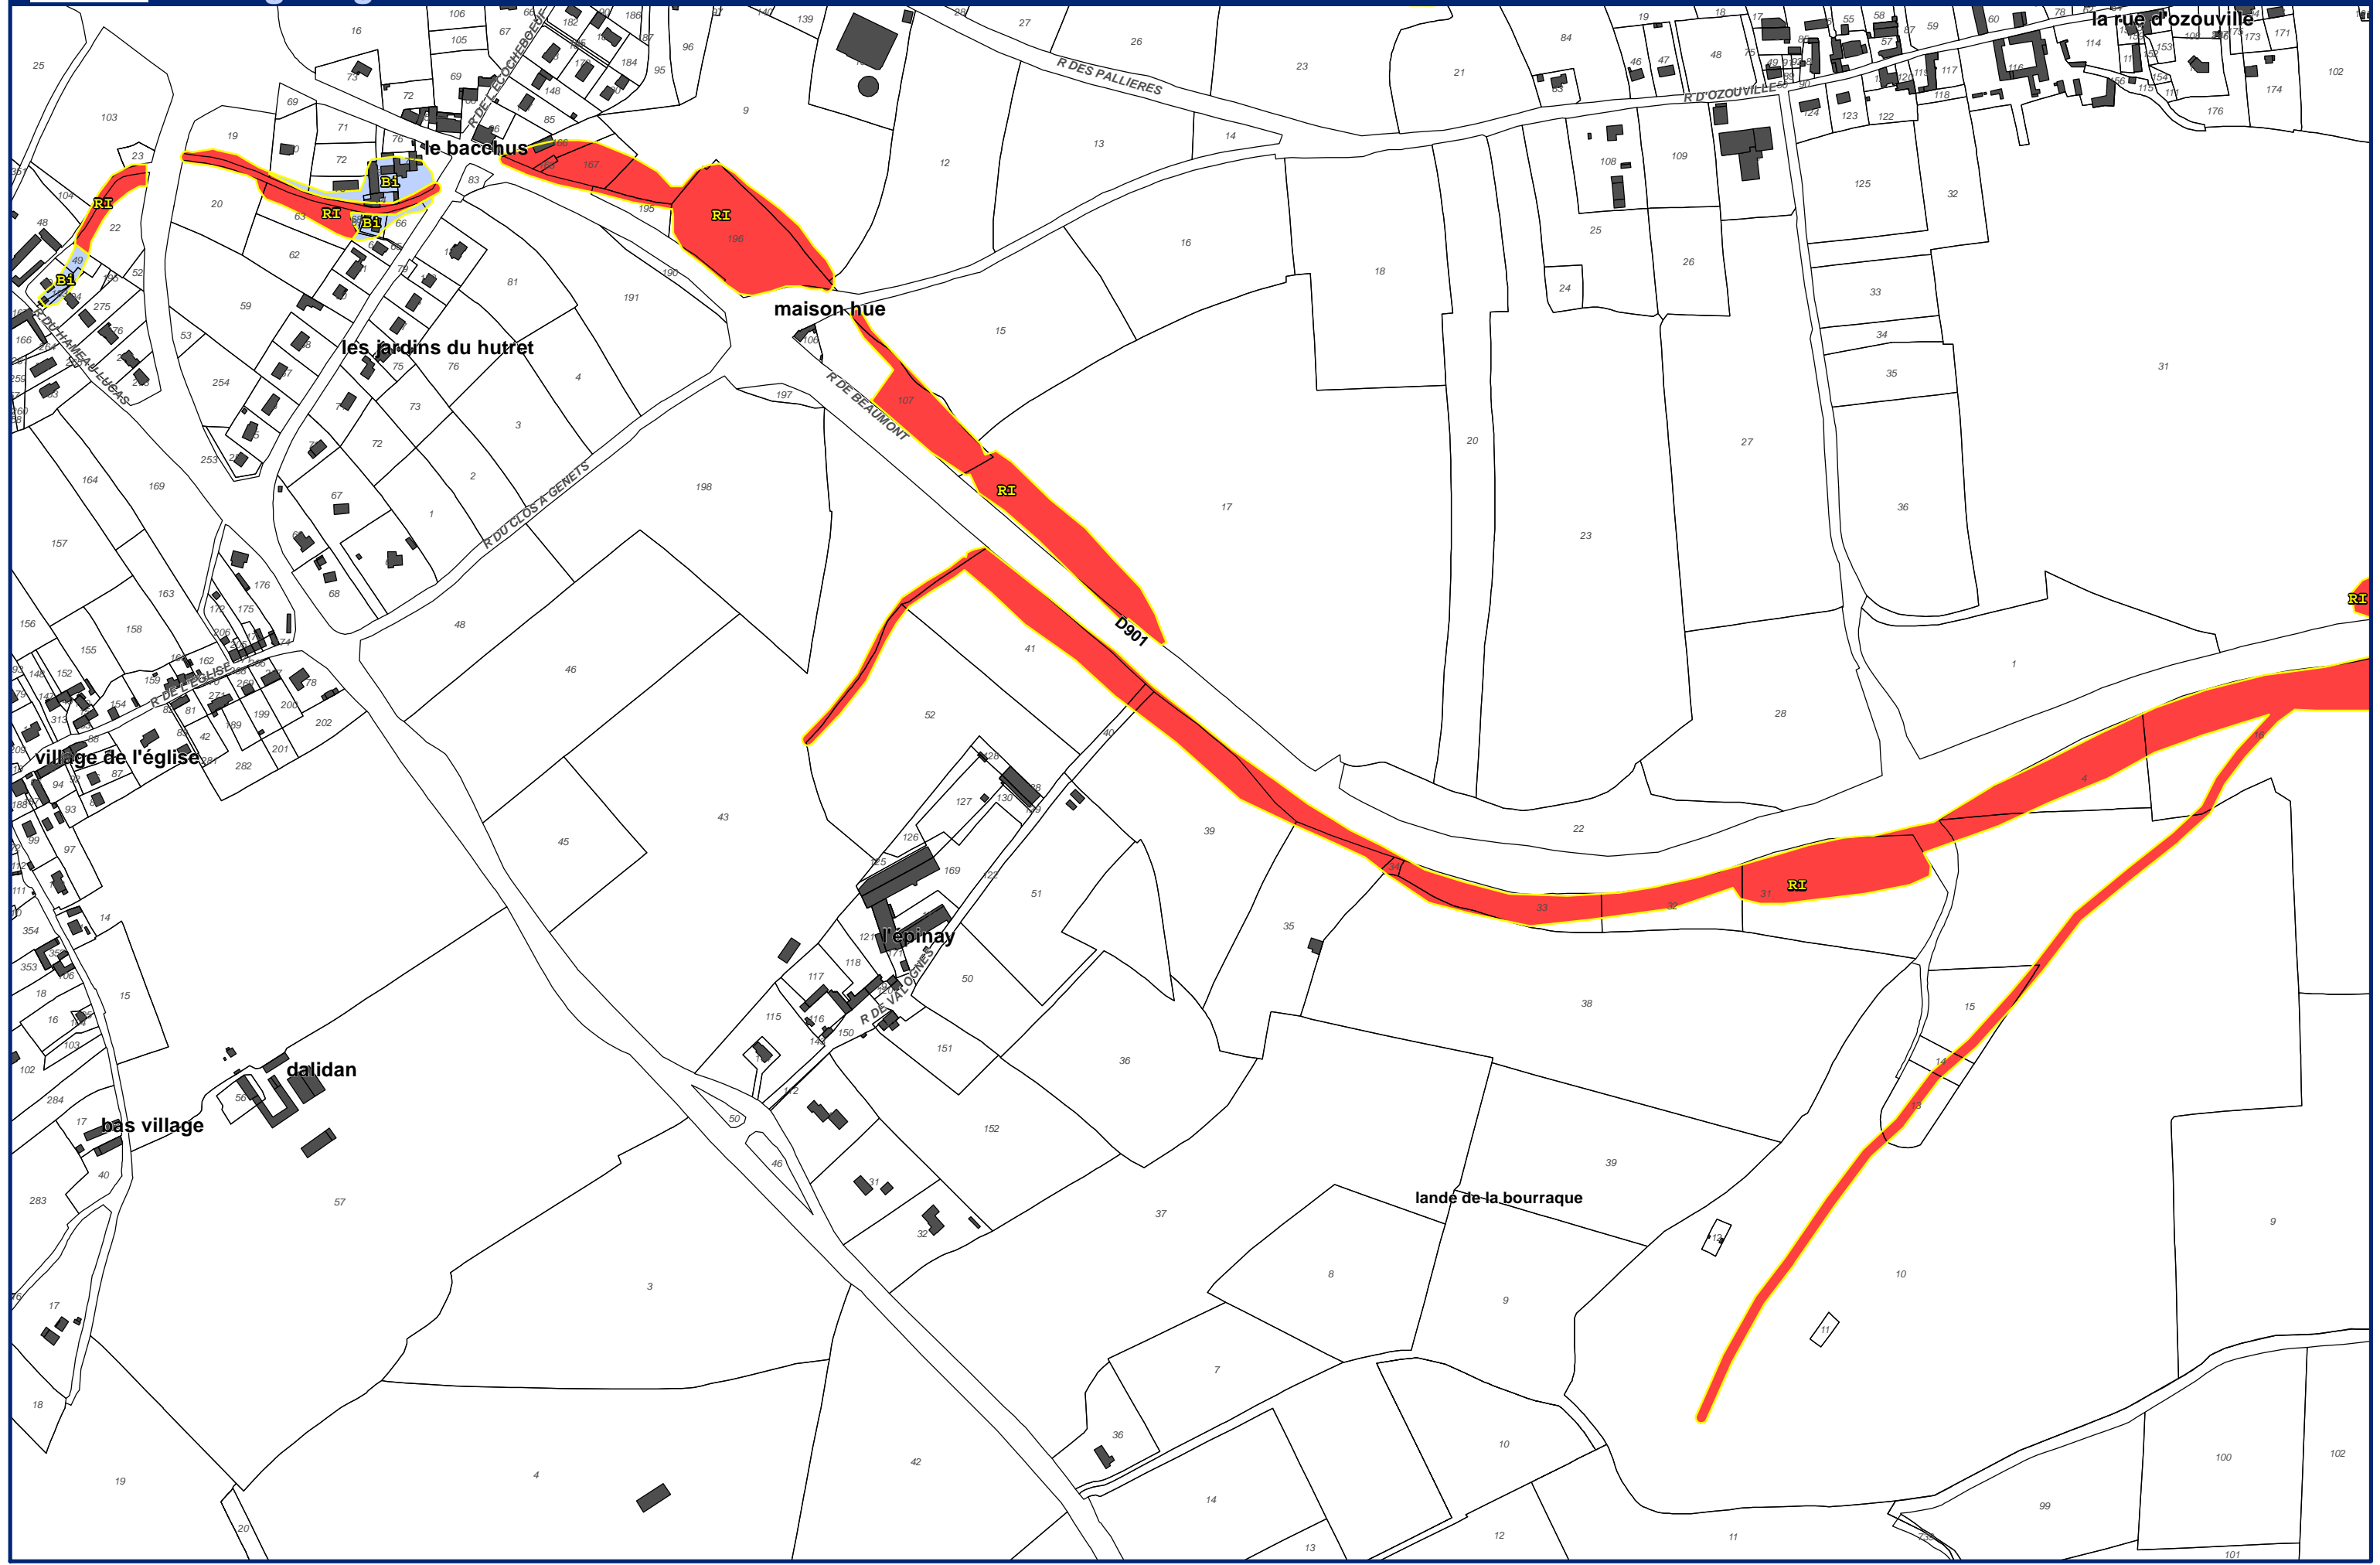

Zonage réglementaire

Communes de La Hague et Cherbourg-en-Cotentin

Echelle : 1/5 000
Alp'Géorisques - IMDC - juillet 2018

Feuille 8

Plan de Prévention des Risques Naturels de la région de Cherbourg

Zonage réglementaire