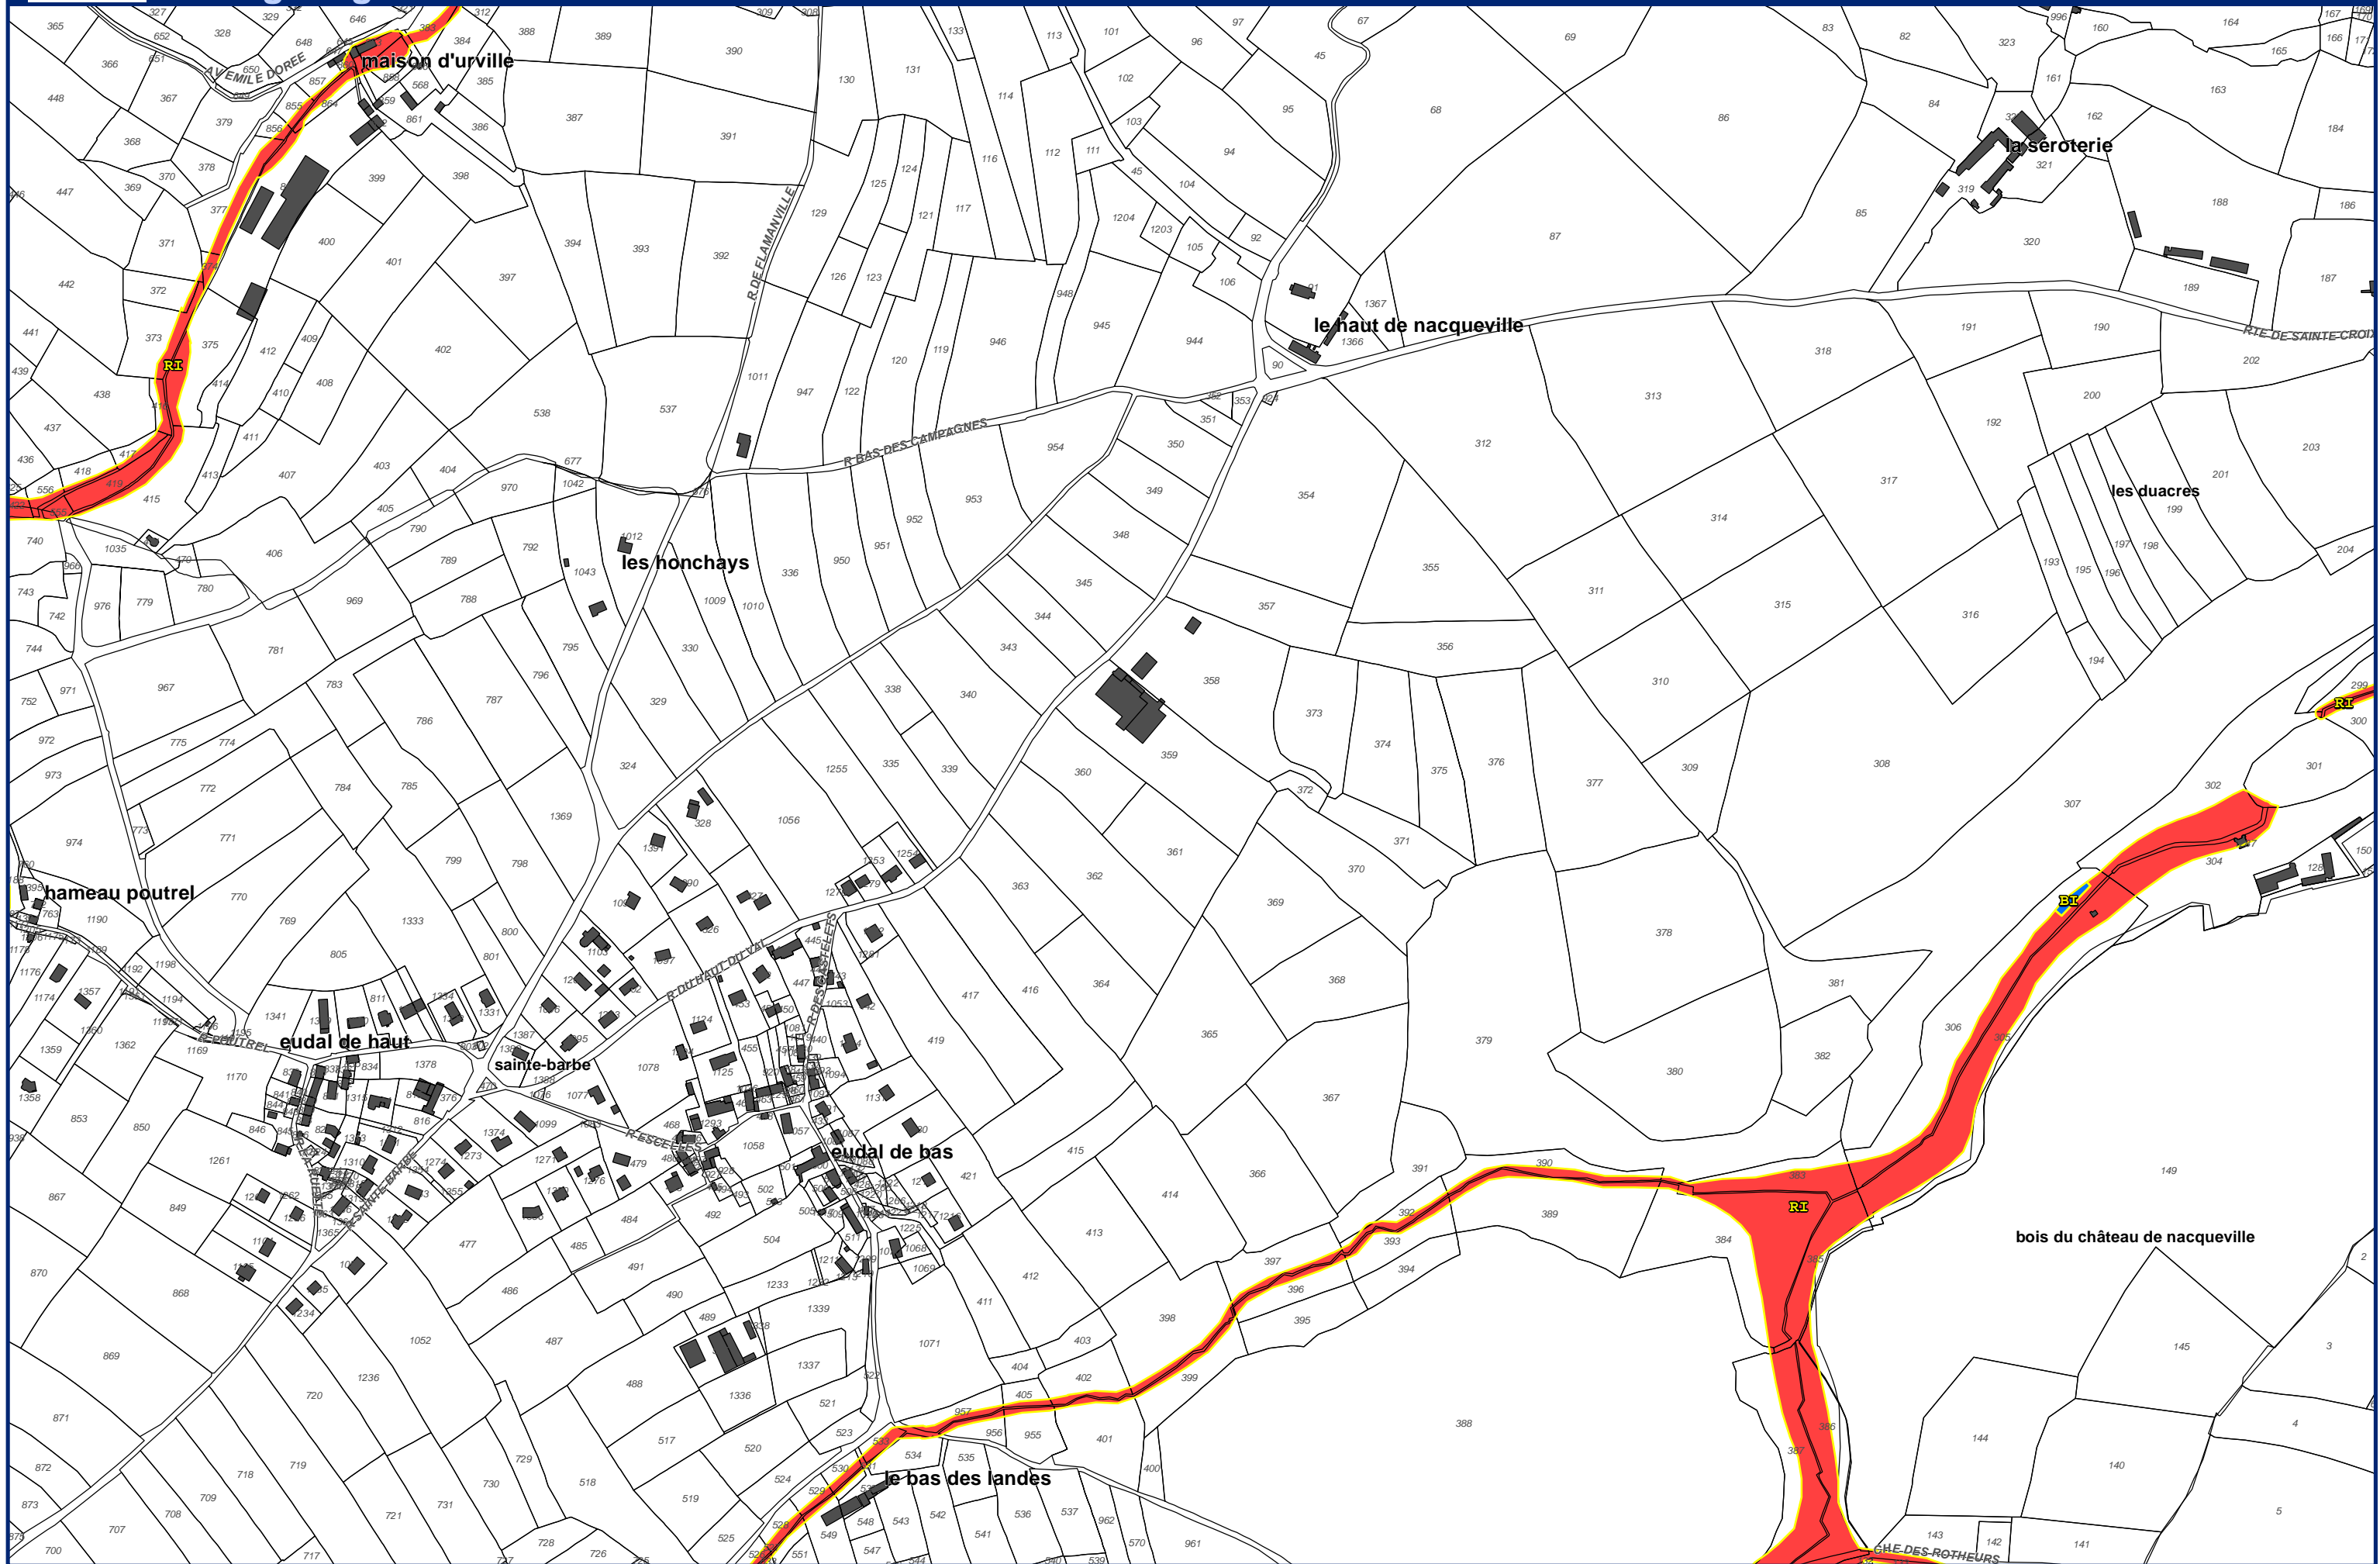

Plan de Prévention des Risques Naturels de la région de Cherbourg

Zonage réglementaire

Communes de La Hague et Cherbourg-en-Cotentin

Echelle : 1/5 000
Alp'Géorisques - IMDC - juillet 2018

N
Feuille 7