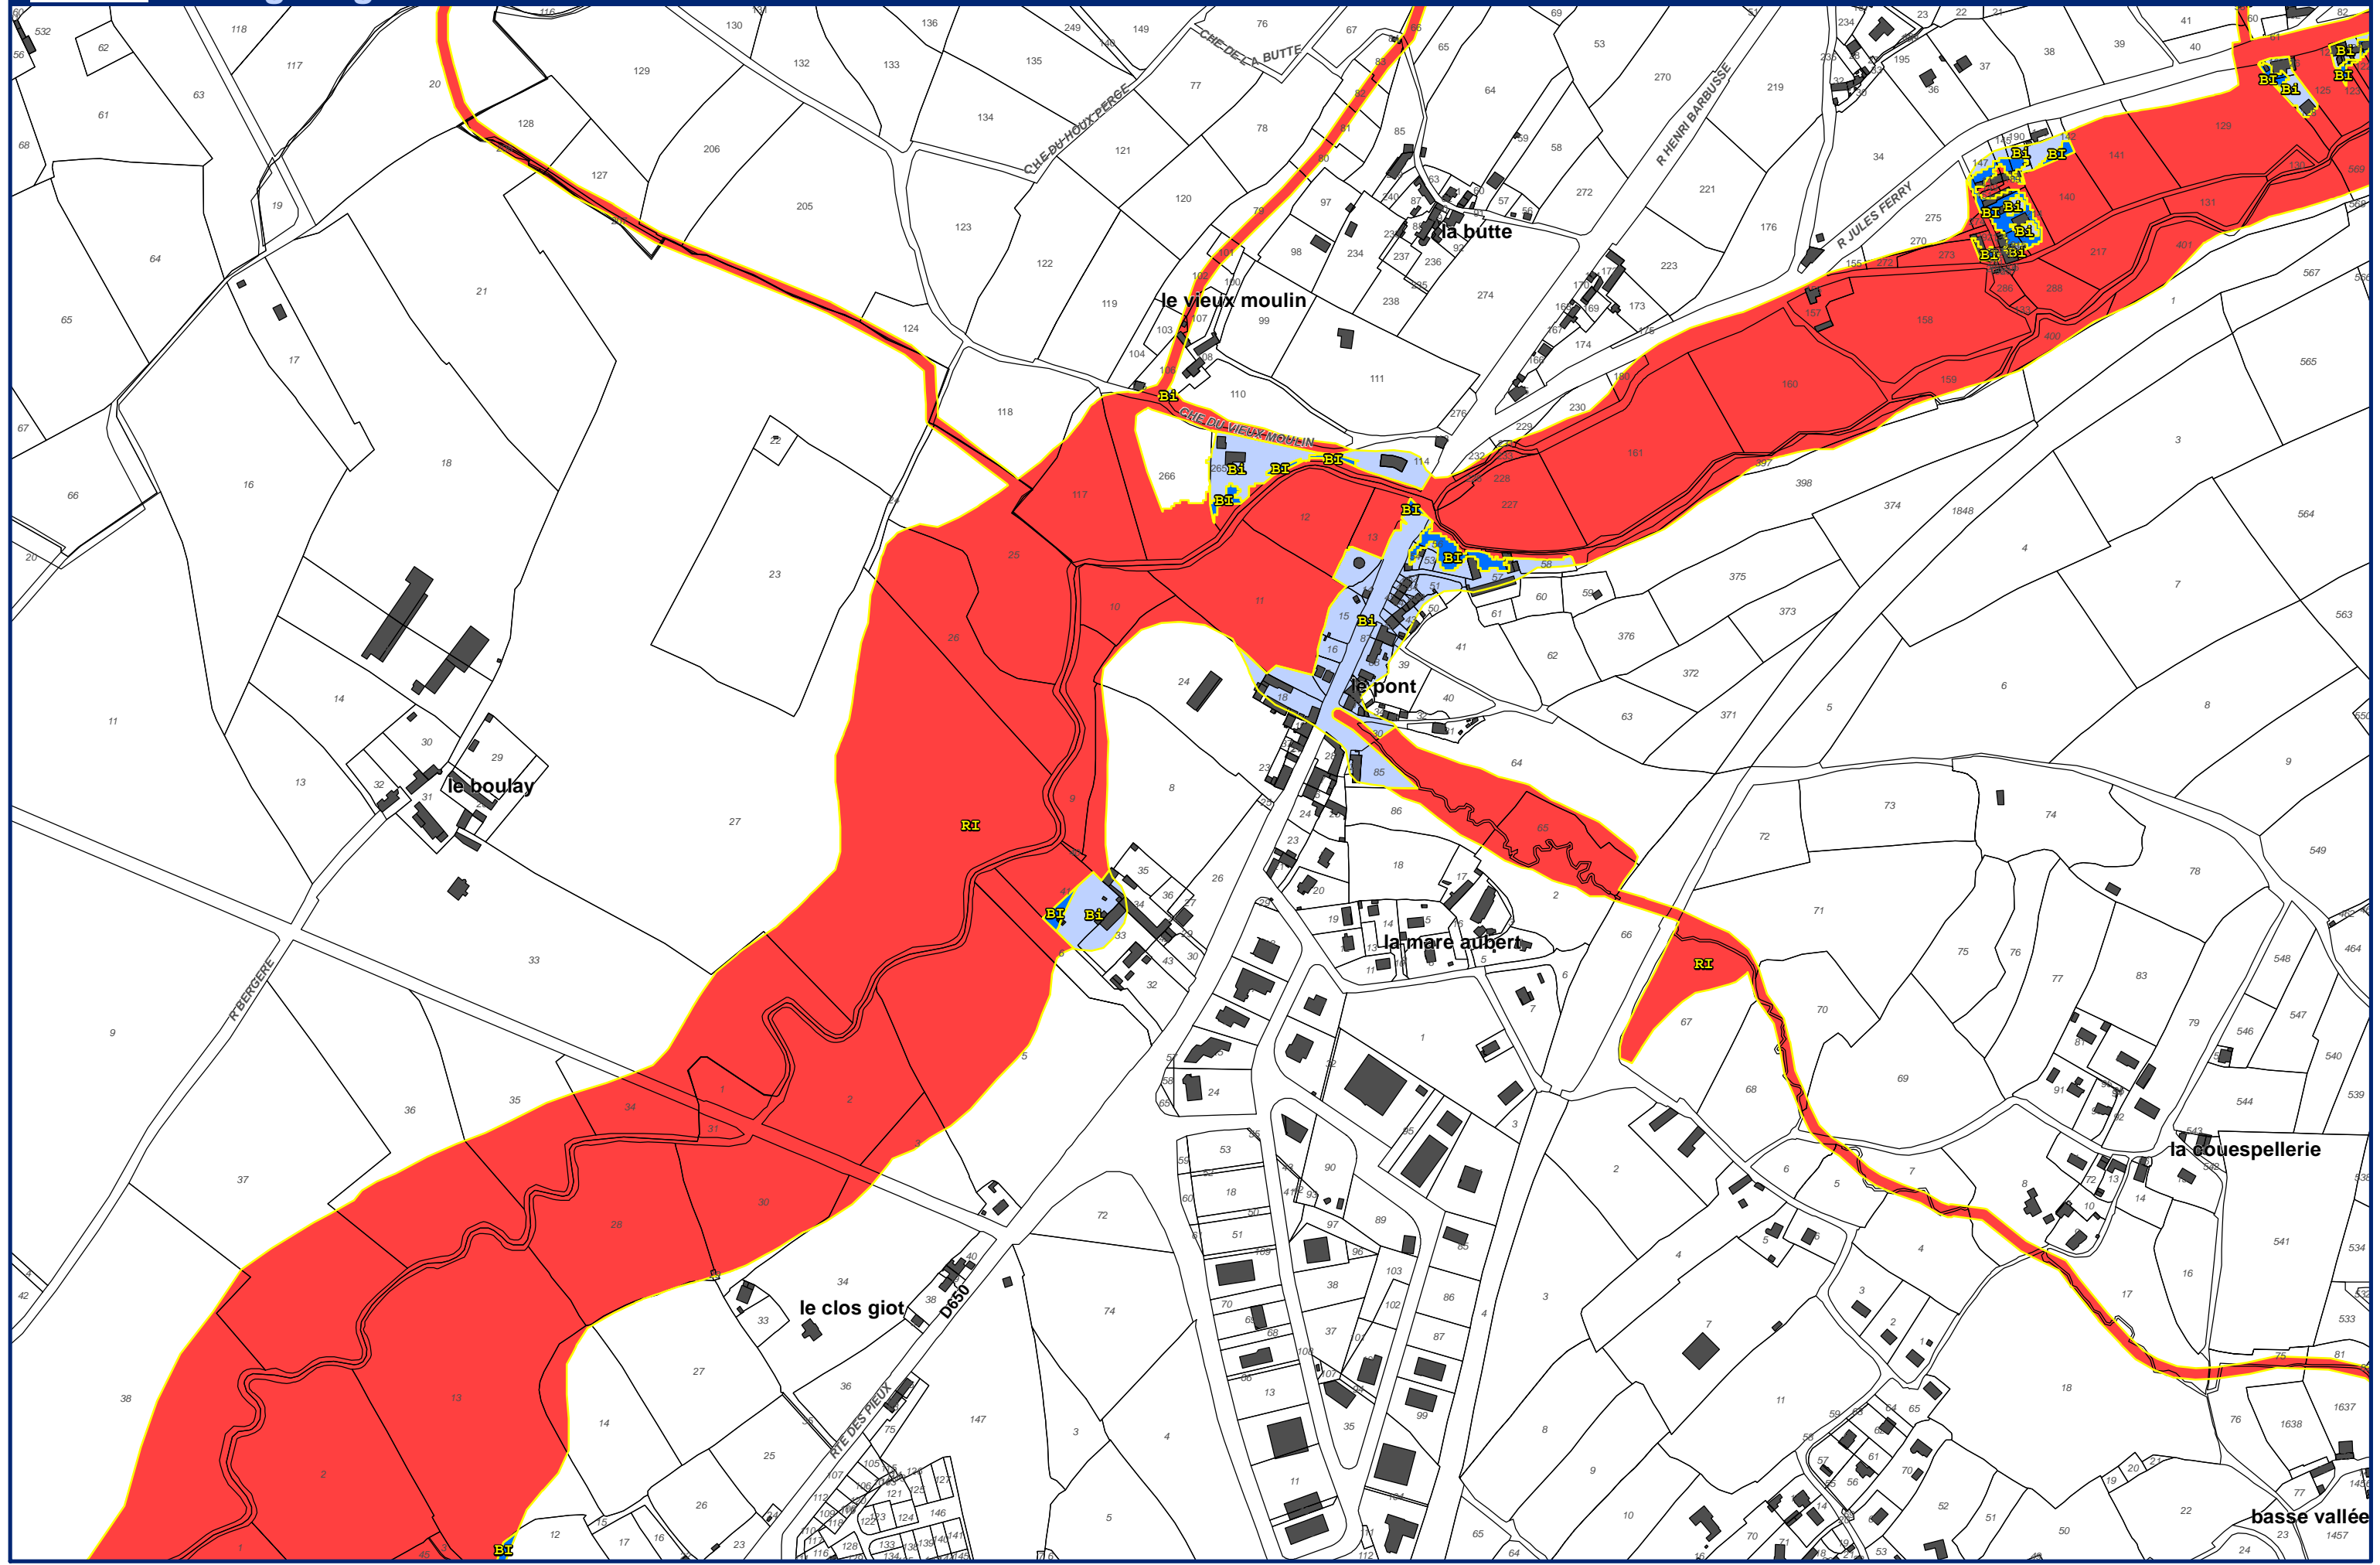

Feuille 41

Plan de Prévention des Risques Naturels de la région de Cherbourg

Zonage réglementaire

Commune de Cherbourg-en-Cotentin

Echelle : 1/5 000
Alp'Géorisques - IMDC - juillet 2018

Plan de Prévention des Risques Naturels de la région de Cherbourg