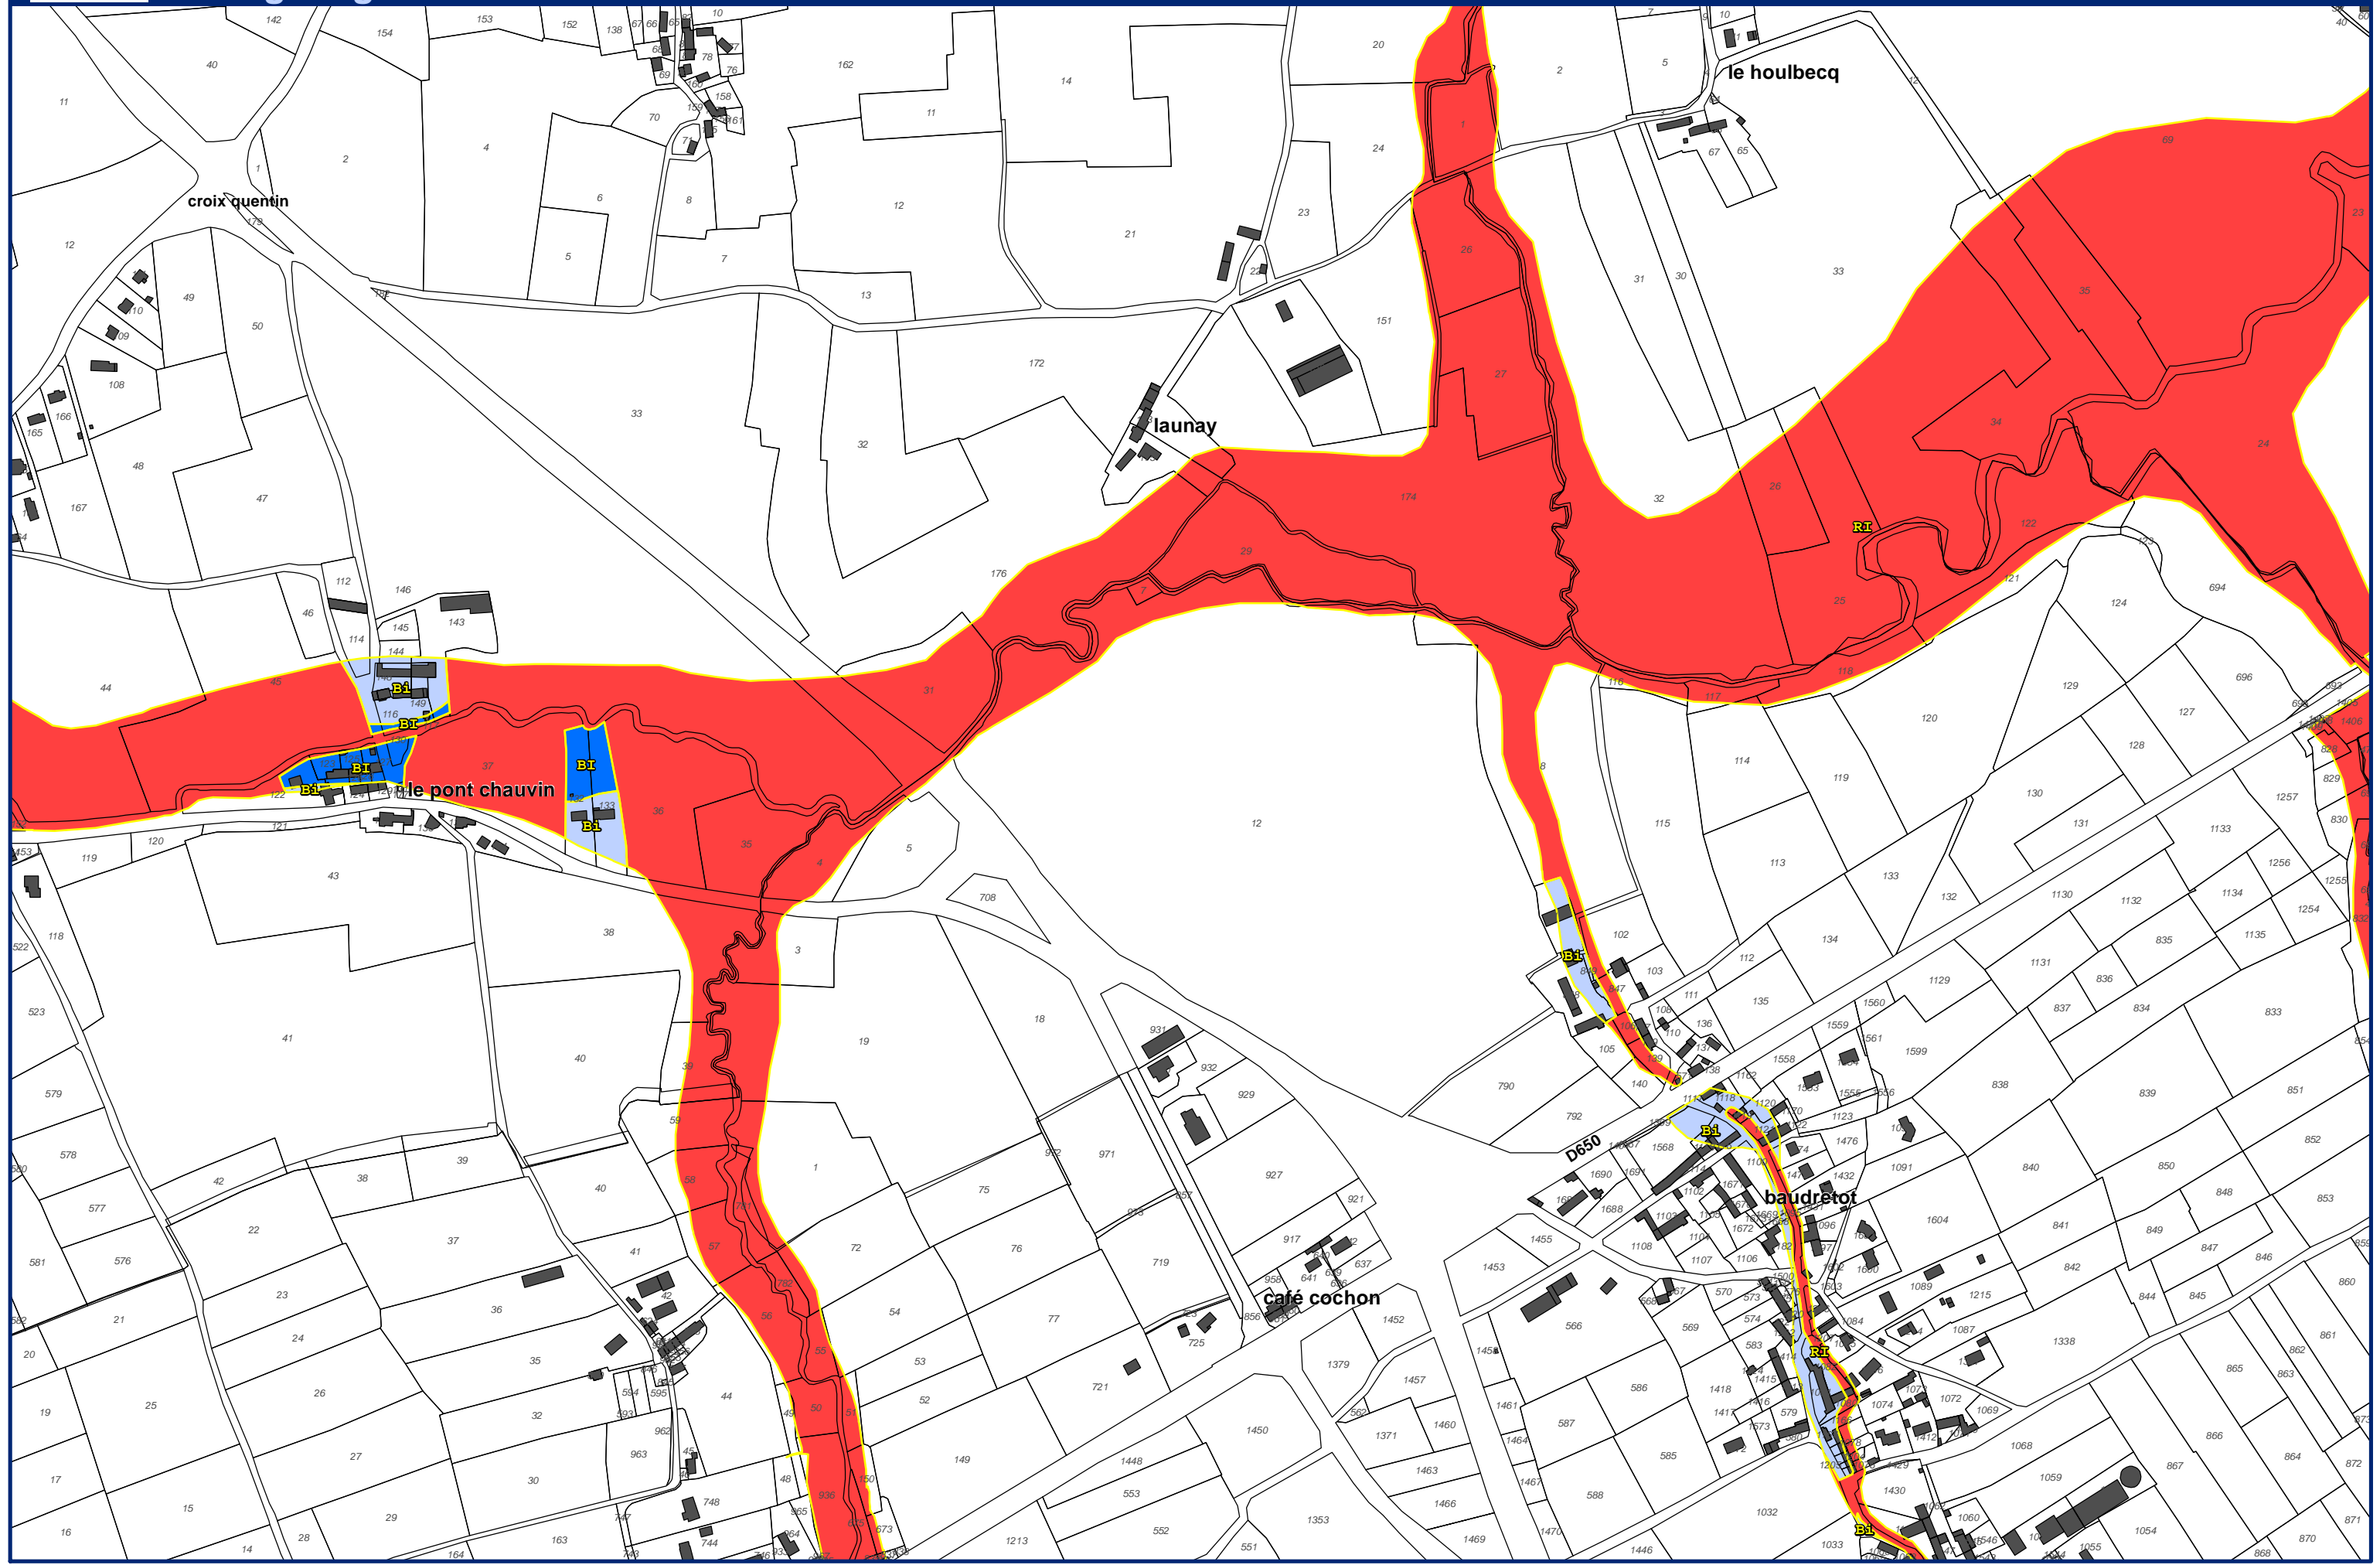

Feuille 41

Plan de Prévention des Risques Naturels de la région de Cherbourg

Zonage réglementaire

Commune de Cherbourg-en-Cotentin

Echelle : 1/5 000
Alp'Géorisques - IMDC - juillet 2018

Plan de Prévention des Risques Naturels de la région de Cherbourg