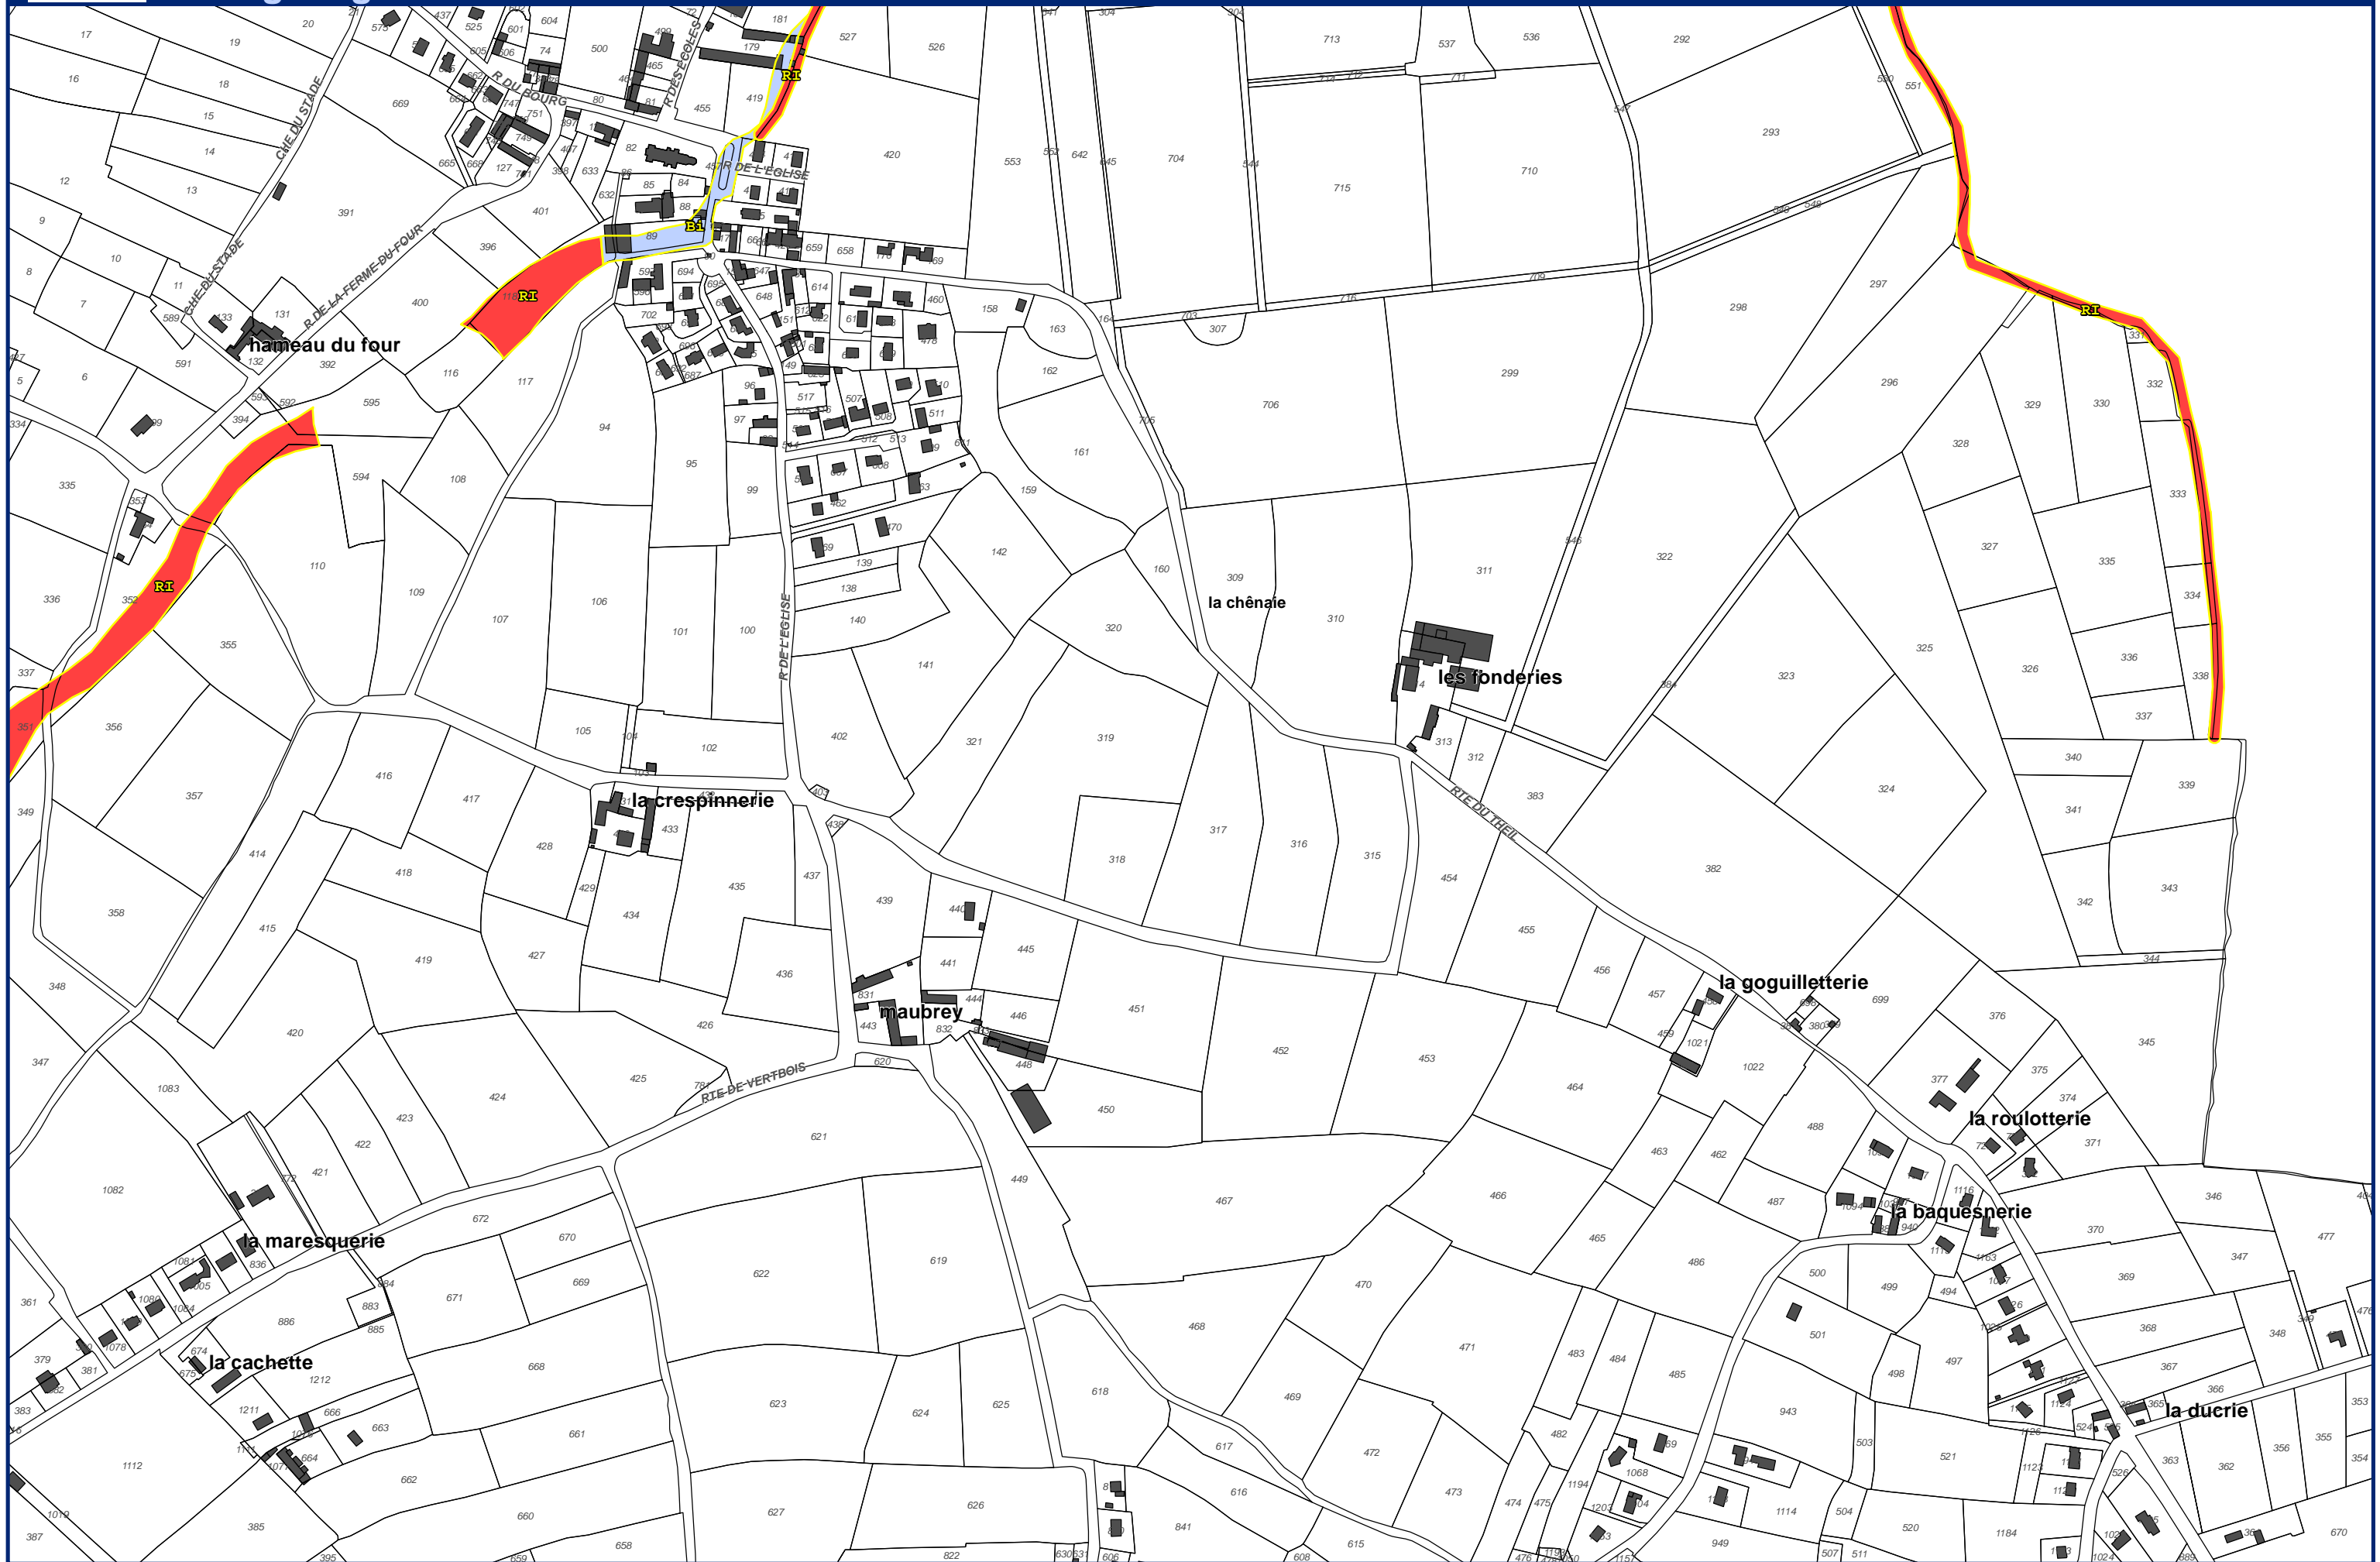

Feuille 41

Plan de Prévention des Risques Naturels de la région de Cherbourg

Zonage réglementaire

Commune de Cherbourg-en-Cotentin

Echelle : 1/5 000
Alp'Géorisques - IMDC - juillet 2018

Plan de Prévention des Risques Naturels de la région de Cherbourg