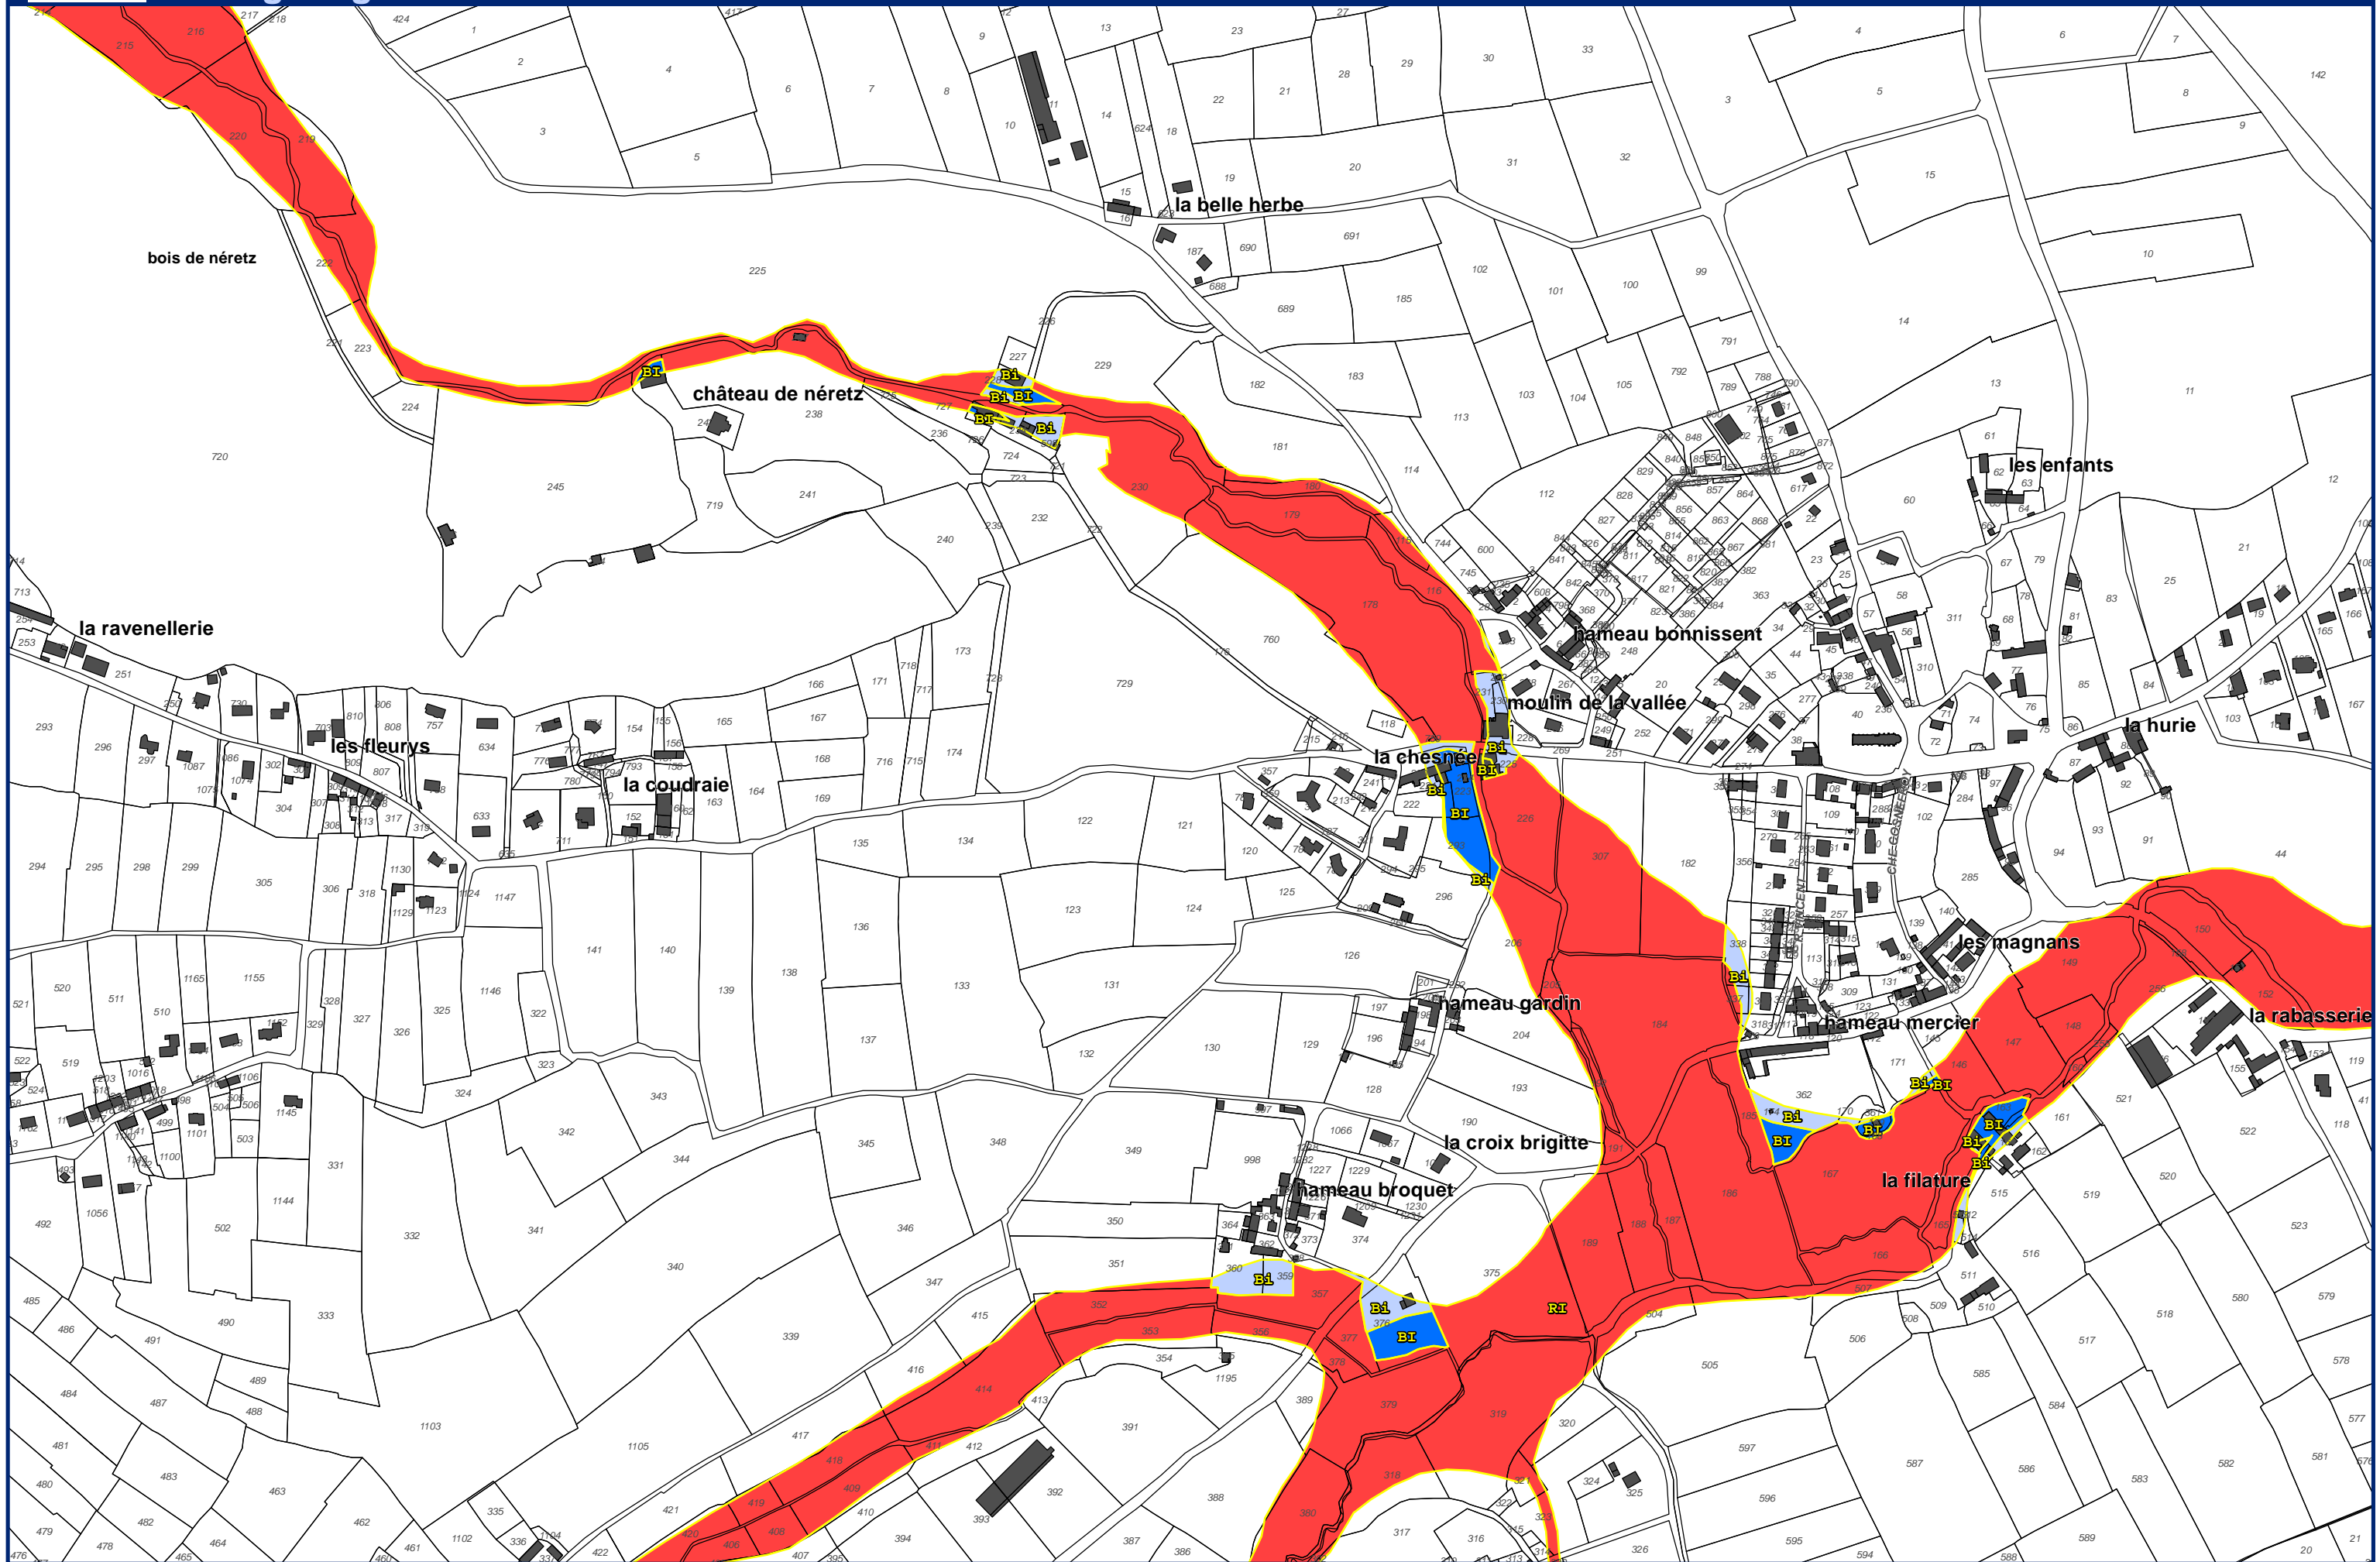

Feuille 41

Plan de Prévention des Risques Naturels de la région de Cherbourg

Zonage réglementaire

Commune de Cherbourg-en-Cotentin

Echelle : 1/5 000
Alp'Géorisques - IMDC - juillet 2018

Plan de Prévention des Risques Naturels de la région de Cherbourg