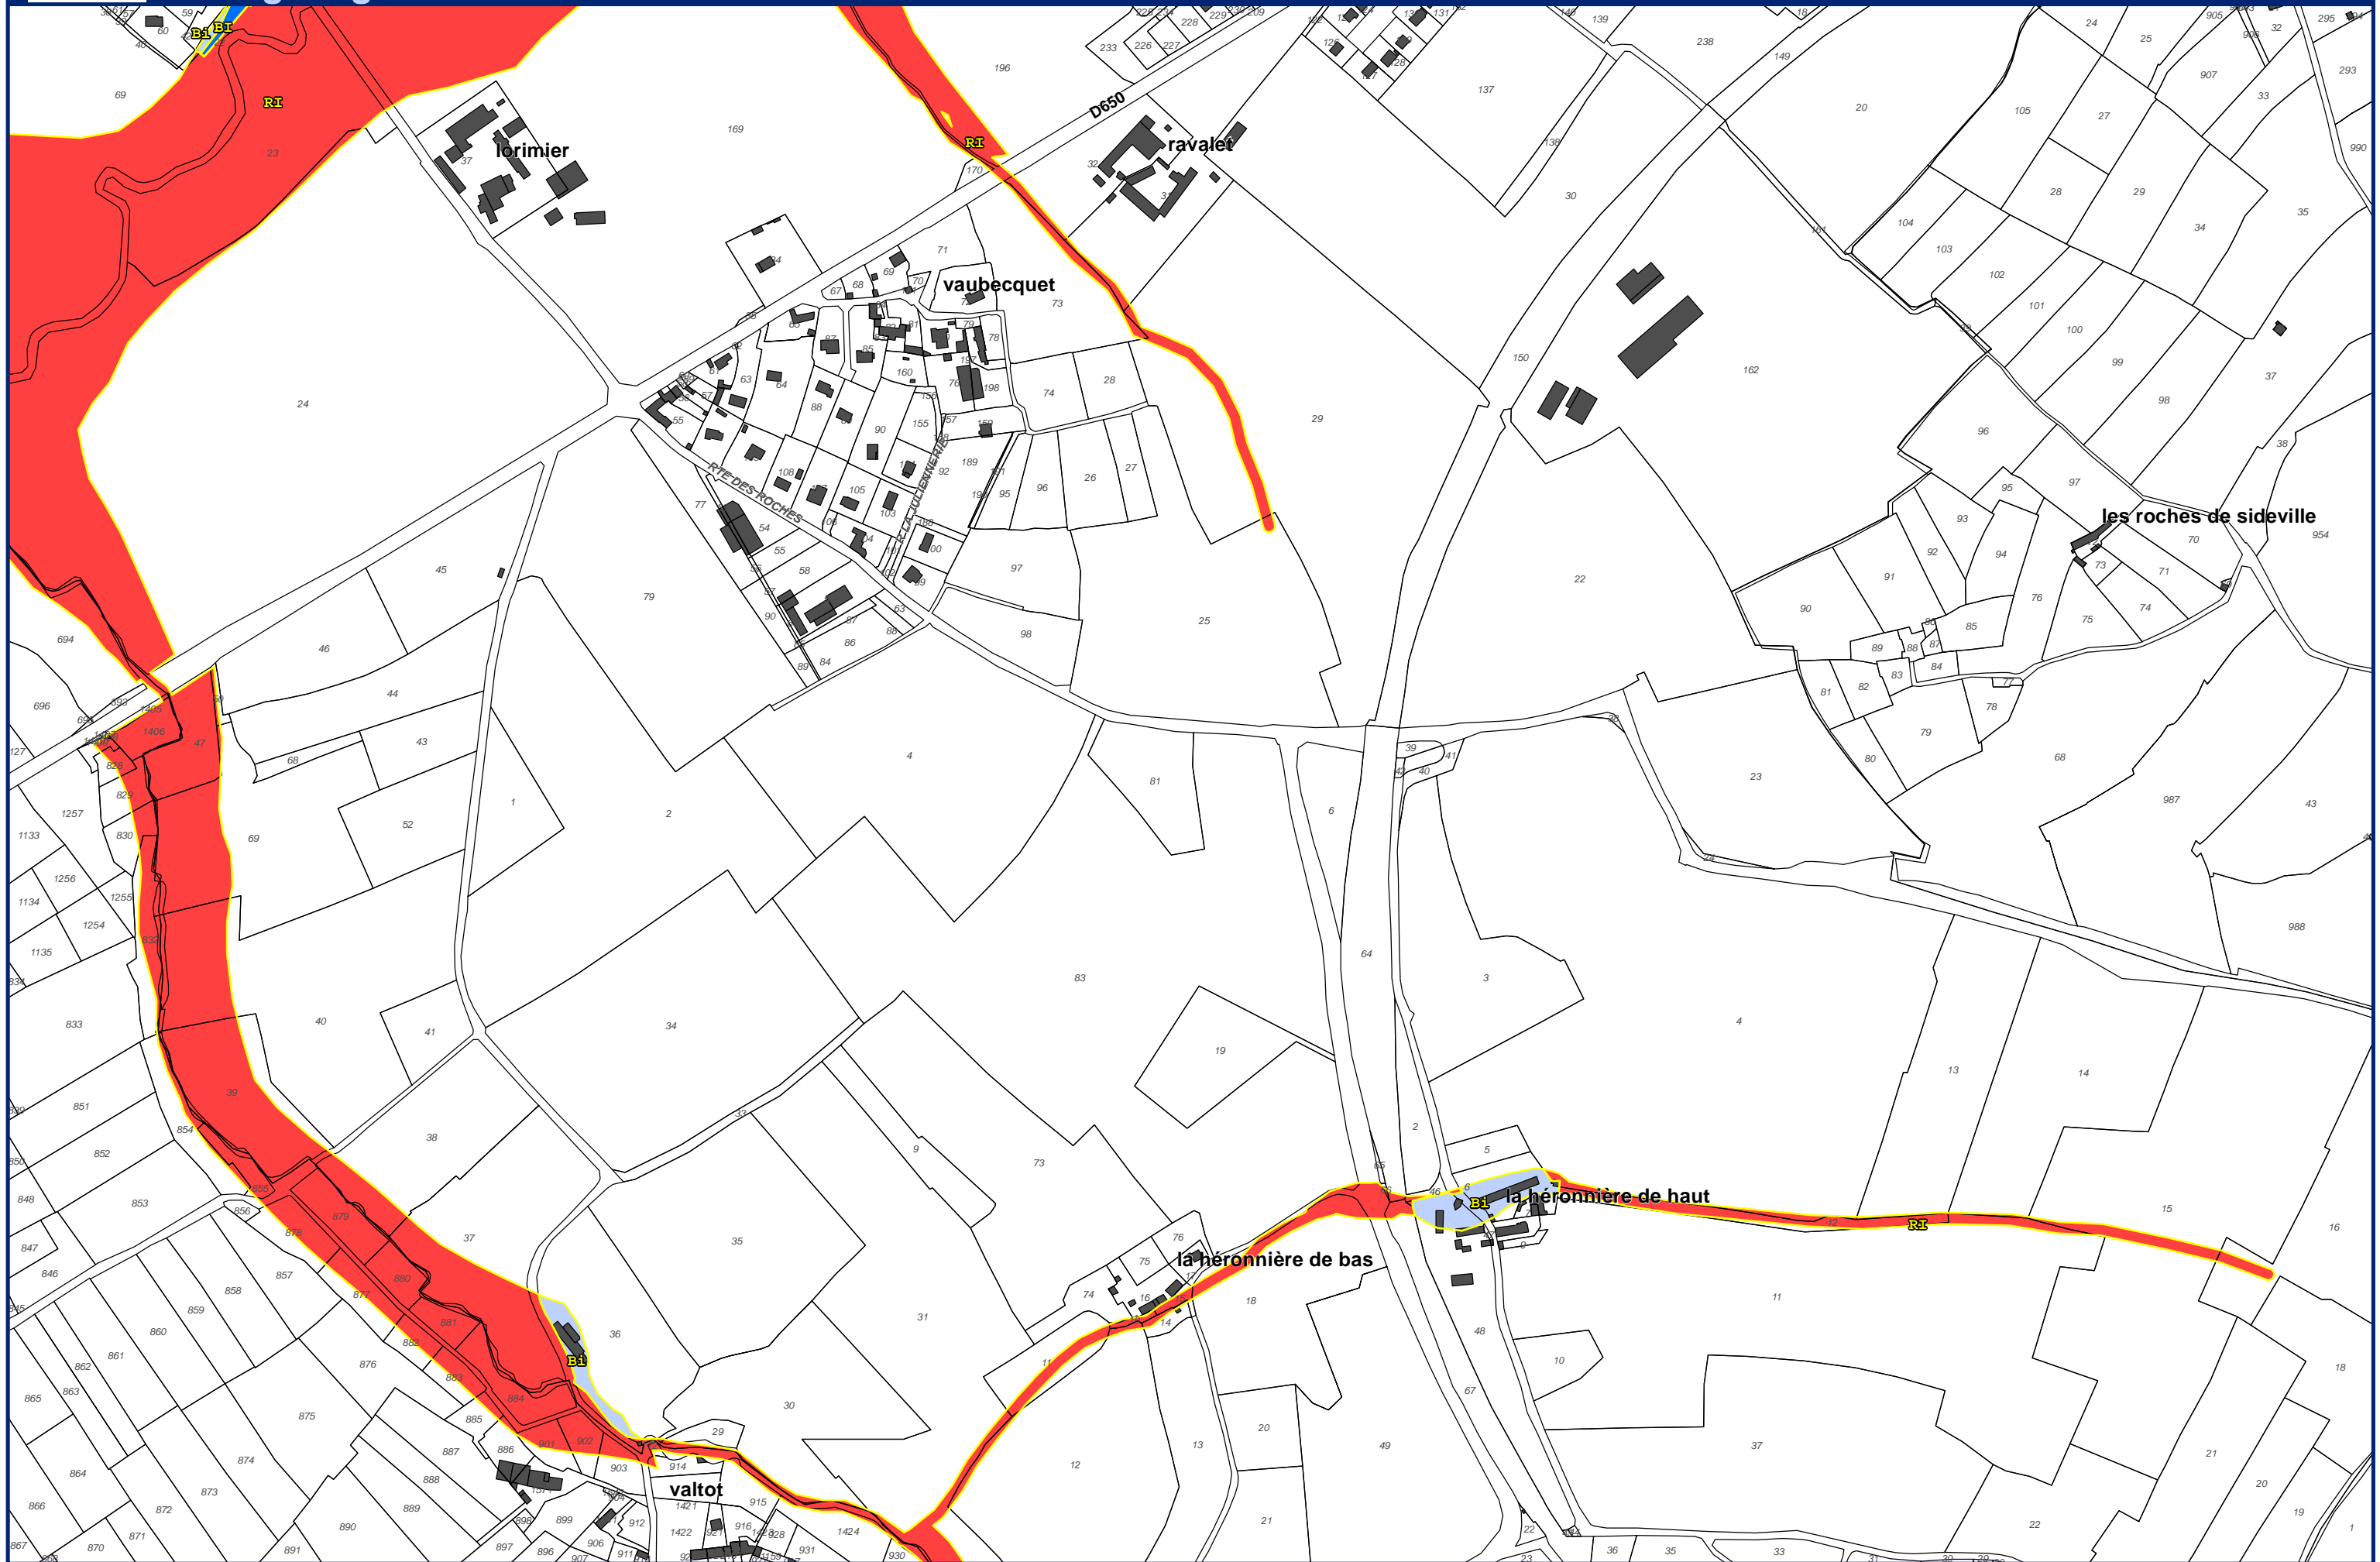

Feuille 41

Plan de Prévention des Risques Naturels de la région de Cherbourg

Zonage réglementaire

Commune de Cherbourg-en-Cotentin

Echelle : 1/5 000
Alp'Géorisques - IMDC - juillet 2018

Plan de Prévention des Risques Naturels de la région de Cherbourg