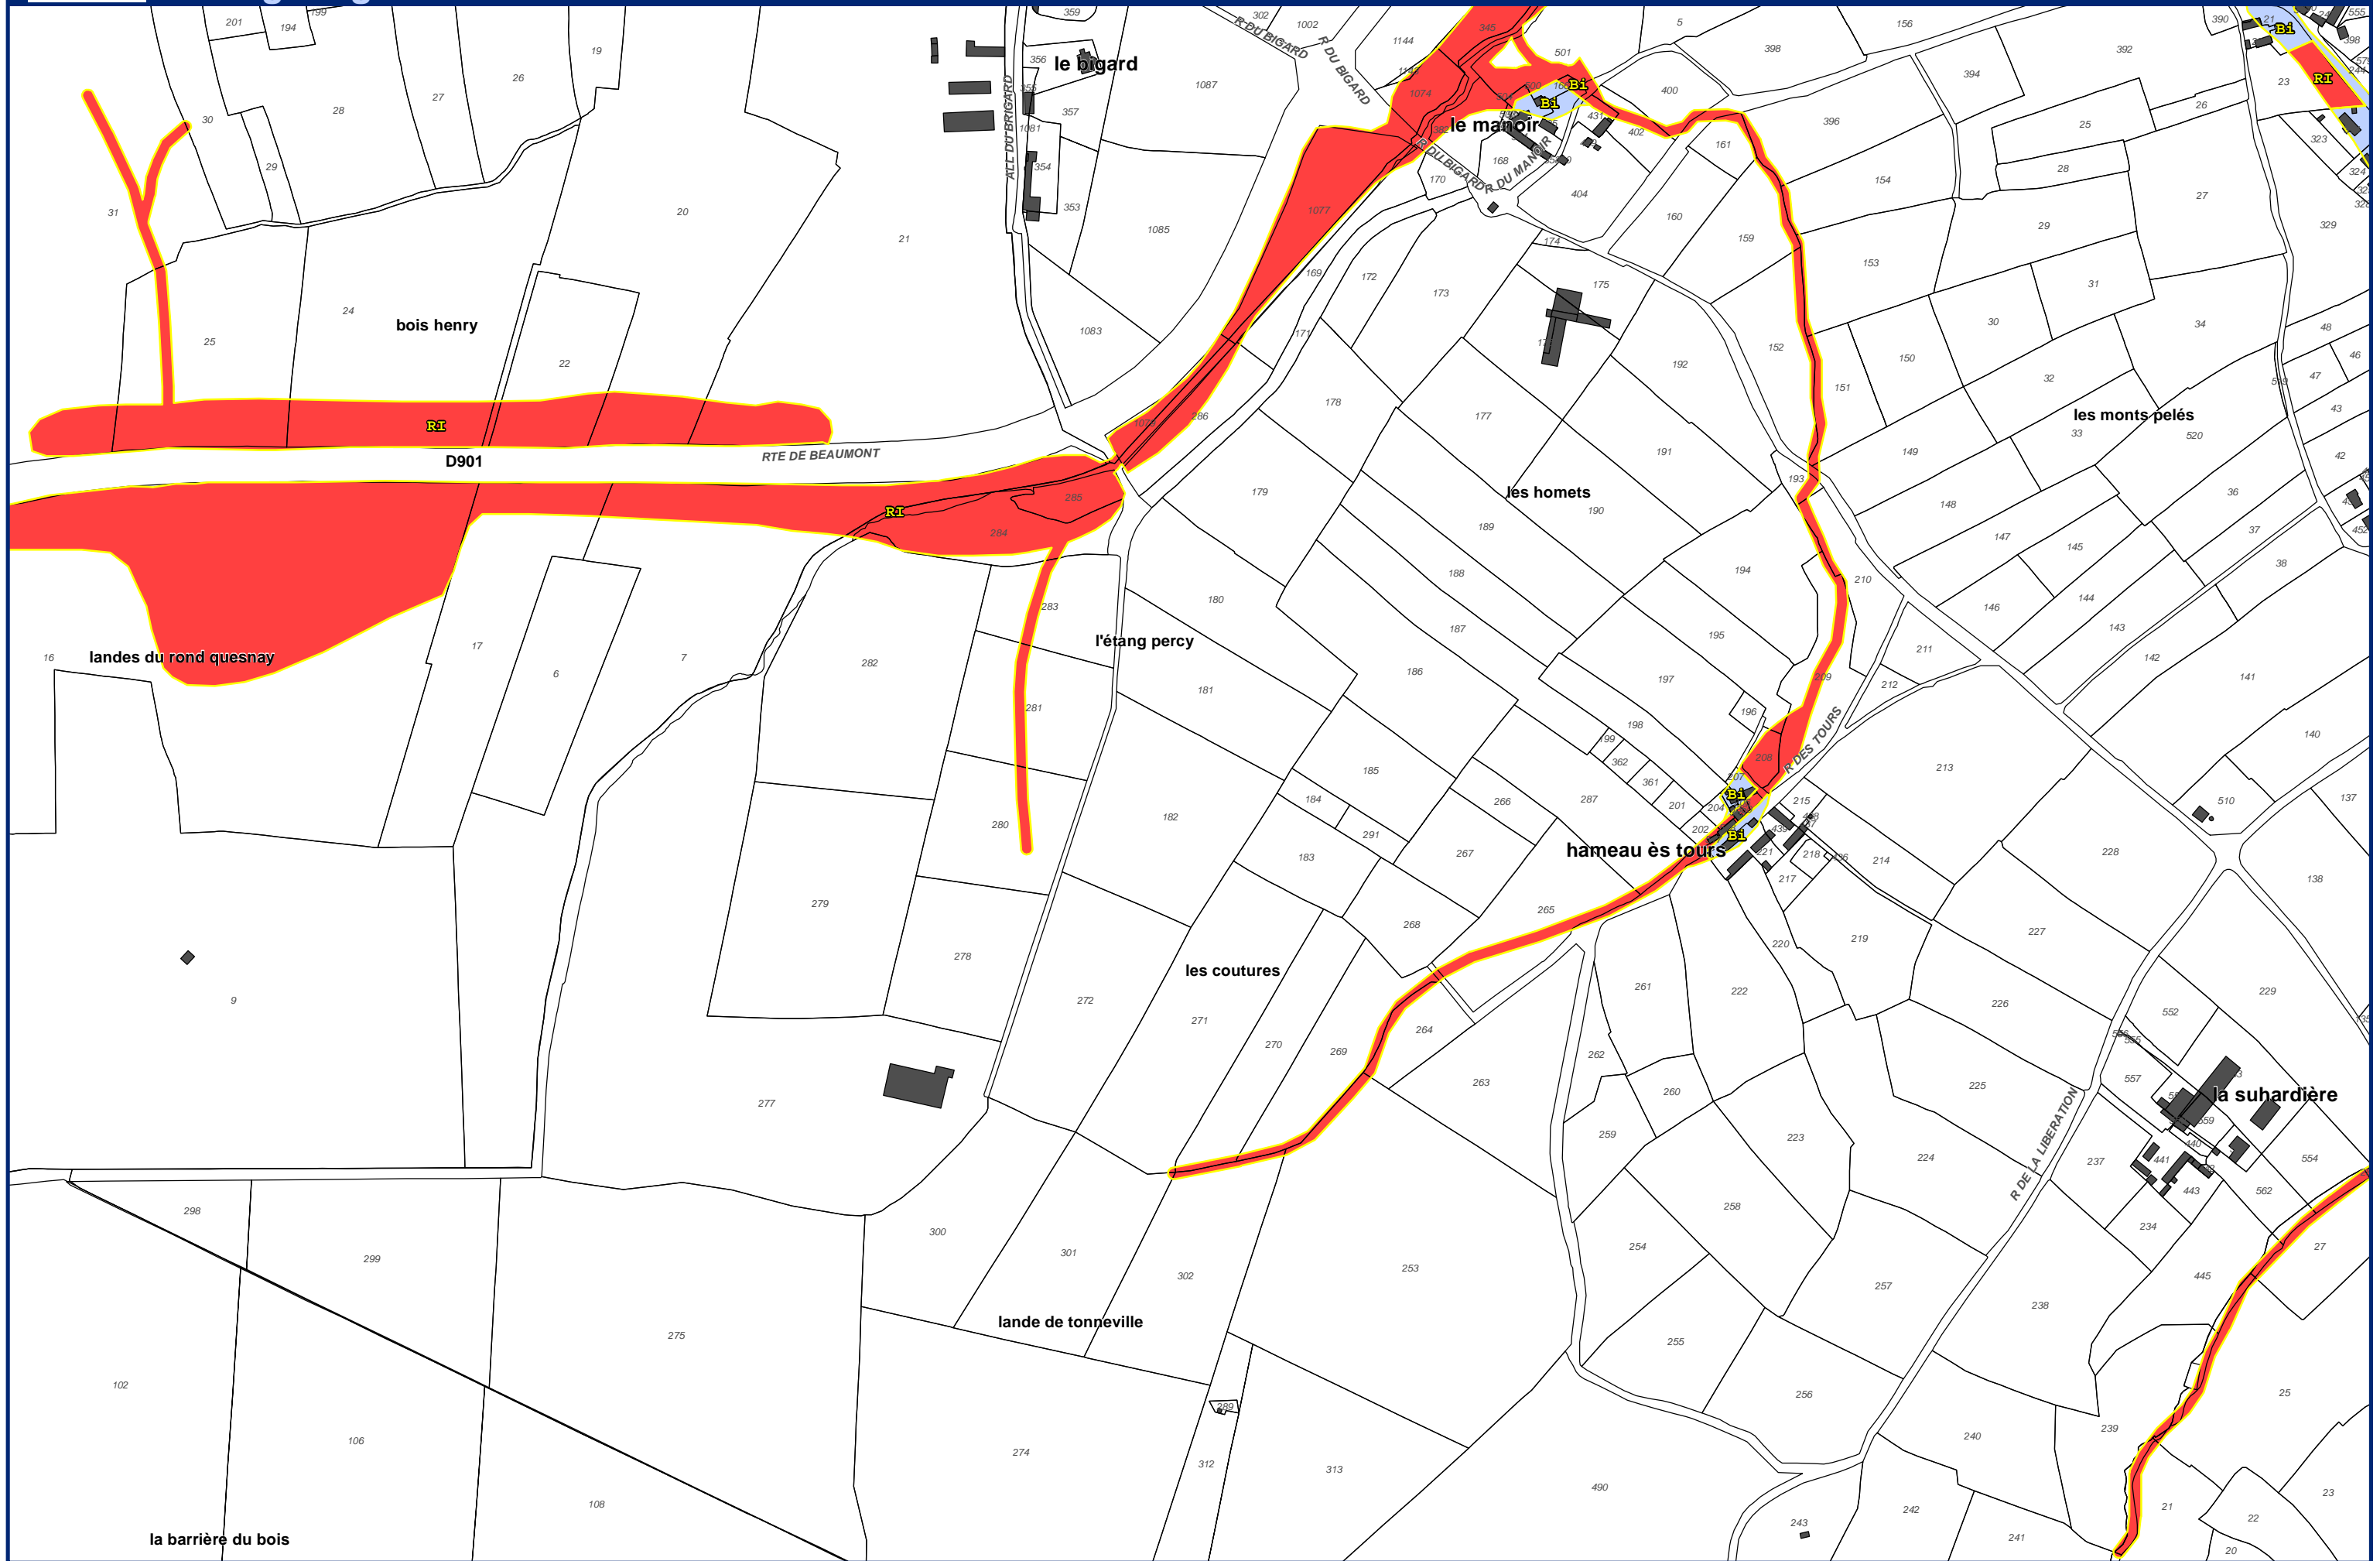

Zonage réglementaire

Communes de La Hague et Cherbourg-en-Cotentin

Echelle : 1/5 000
Alp'Géorisques - IMDC - juillet 2018

Feuille 8

Plan de Prévention des Risques Naturels de la région de Cherbourg

Zonage réglementaire