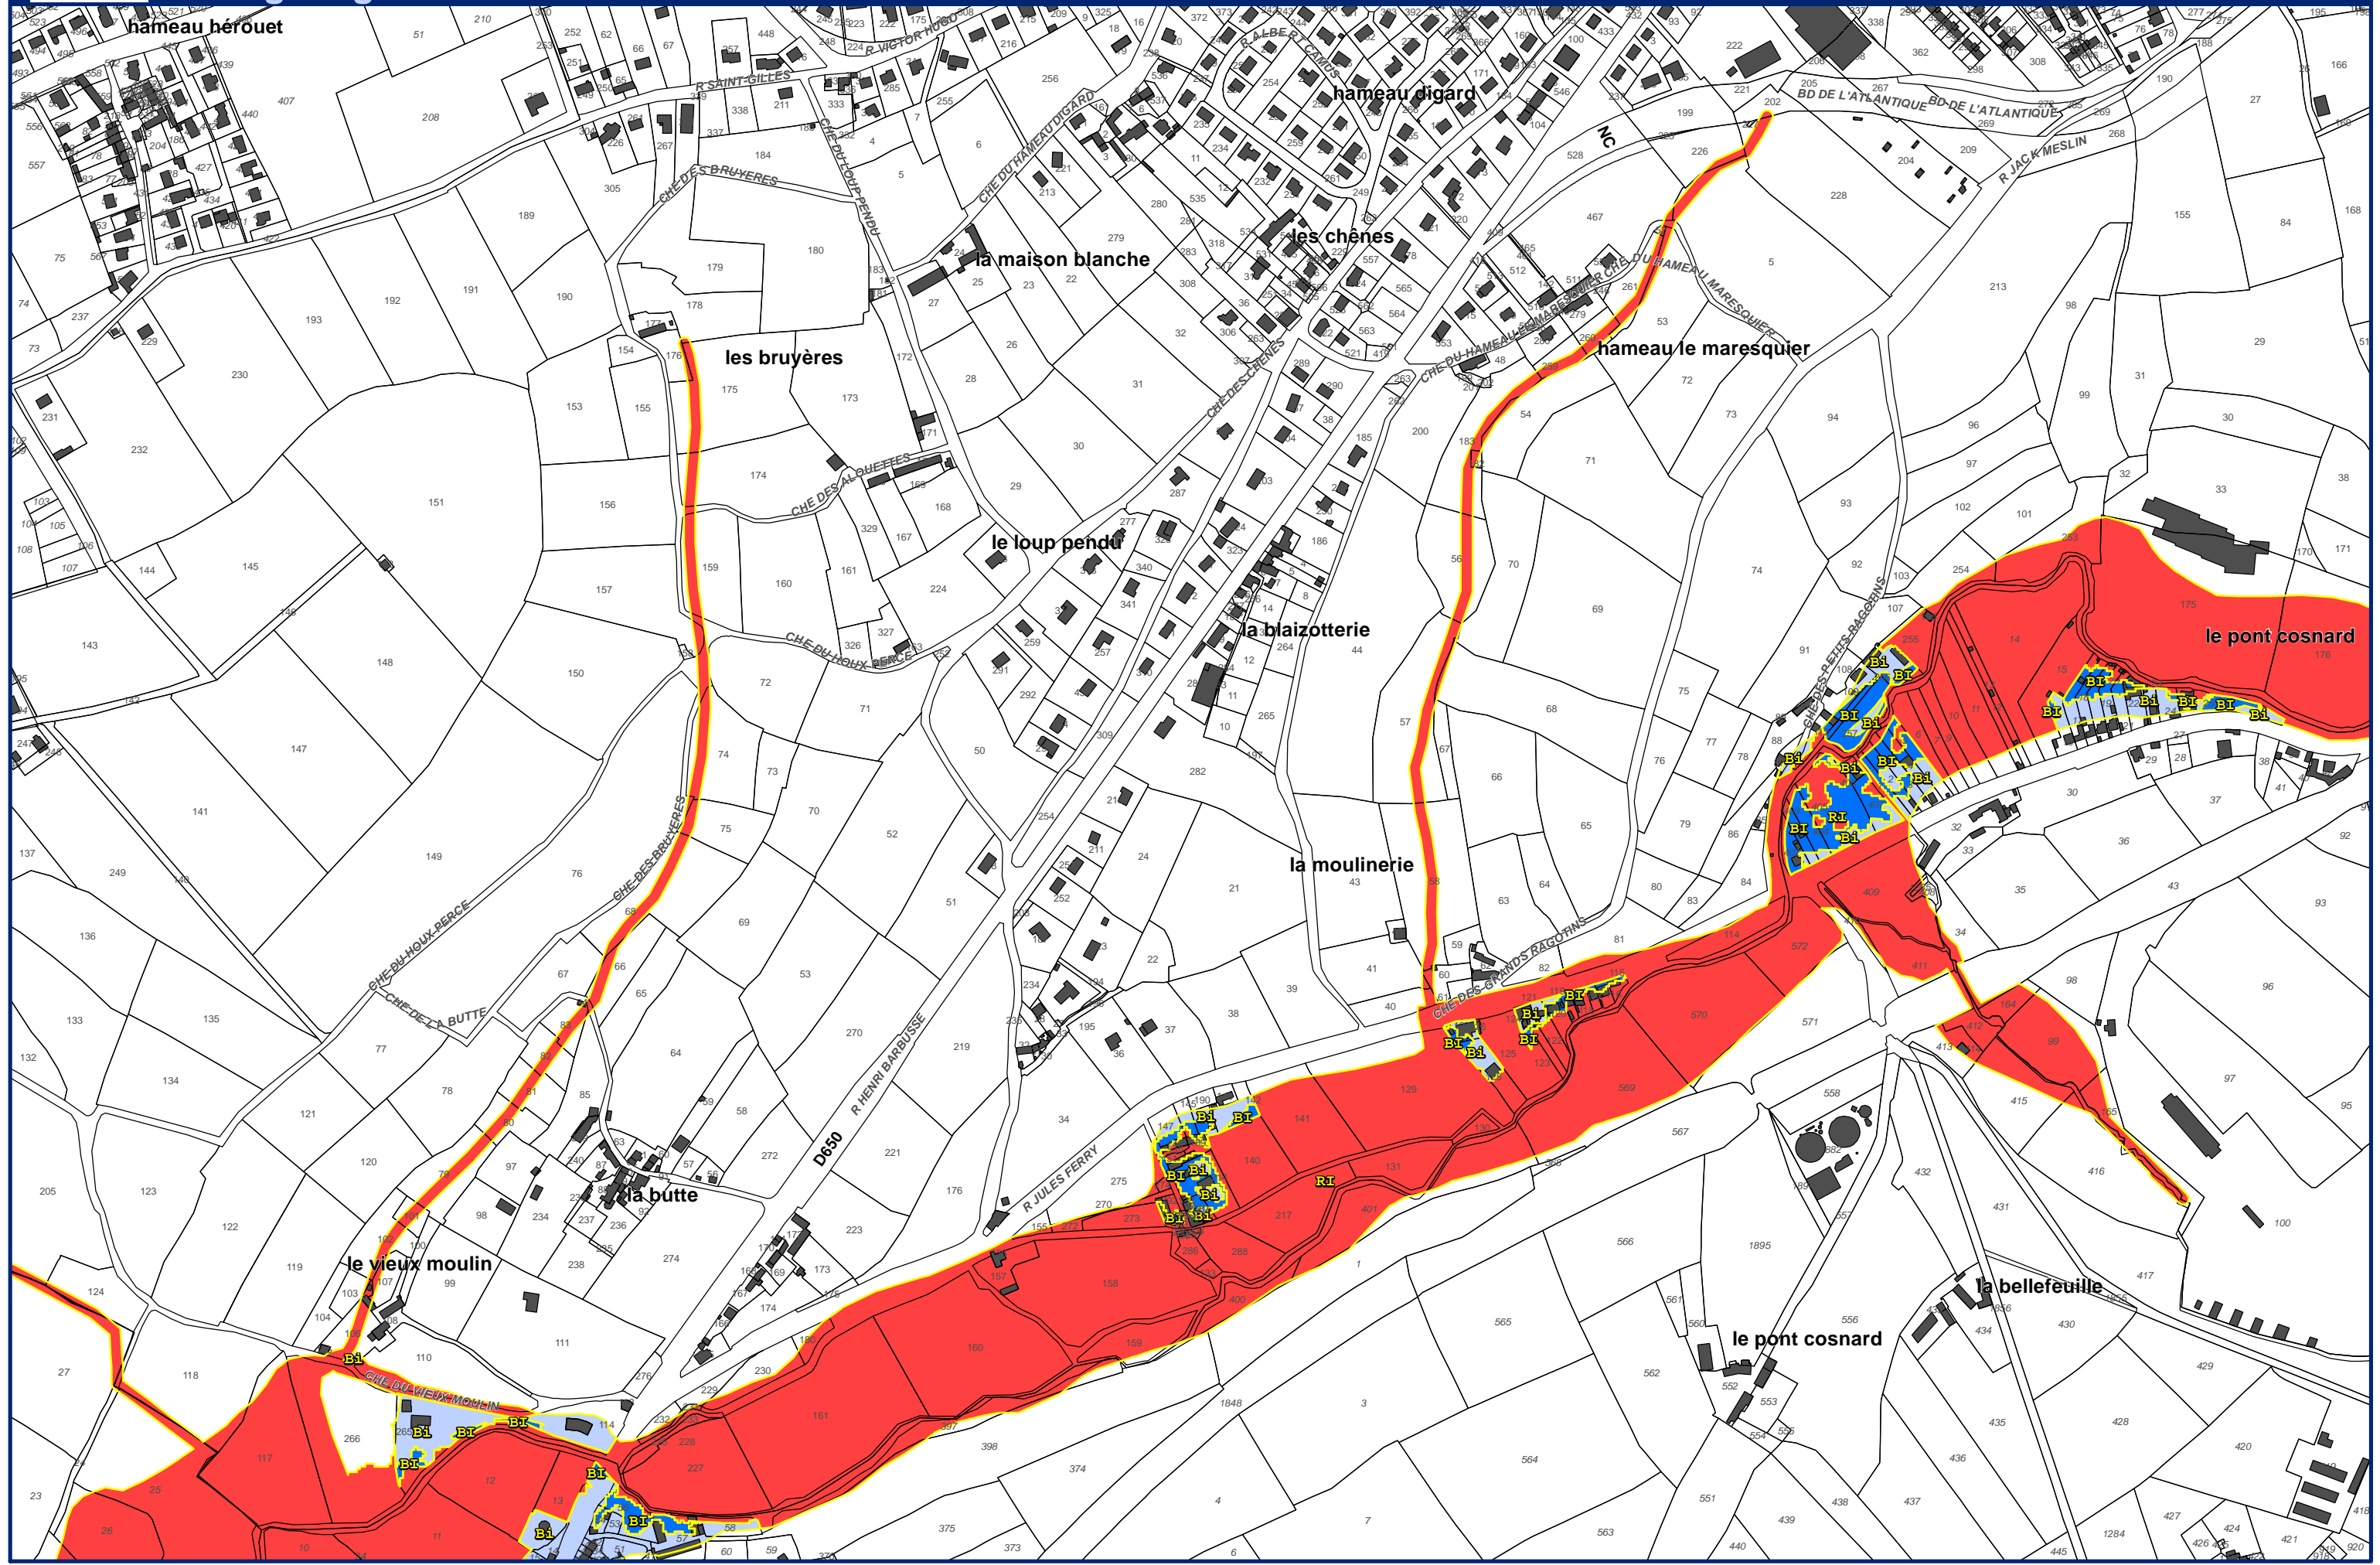

Plan de Prévention des Risques Naturels de la région de Cherbourg

Zonage réglementaire Communes de Sideville, Martinvast et Cherbourg-en-Cotentin

Echelle : 1/5 000
Alp'Géorisques - IMDC - juillet 2018

Feuille 40