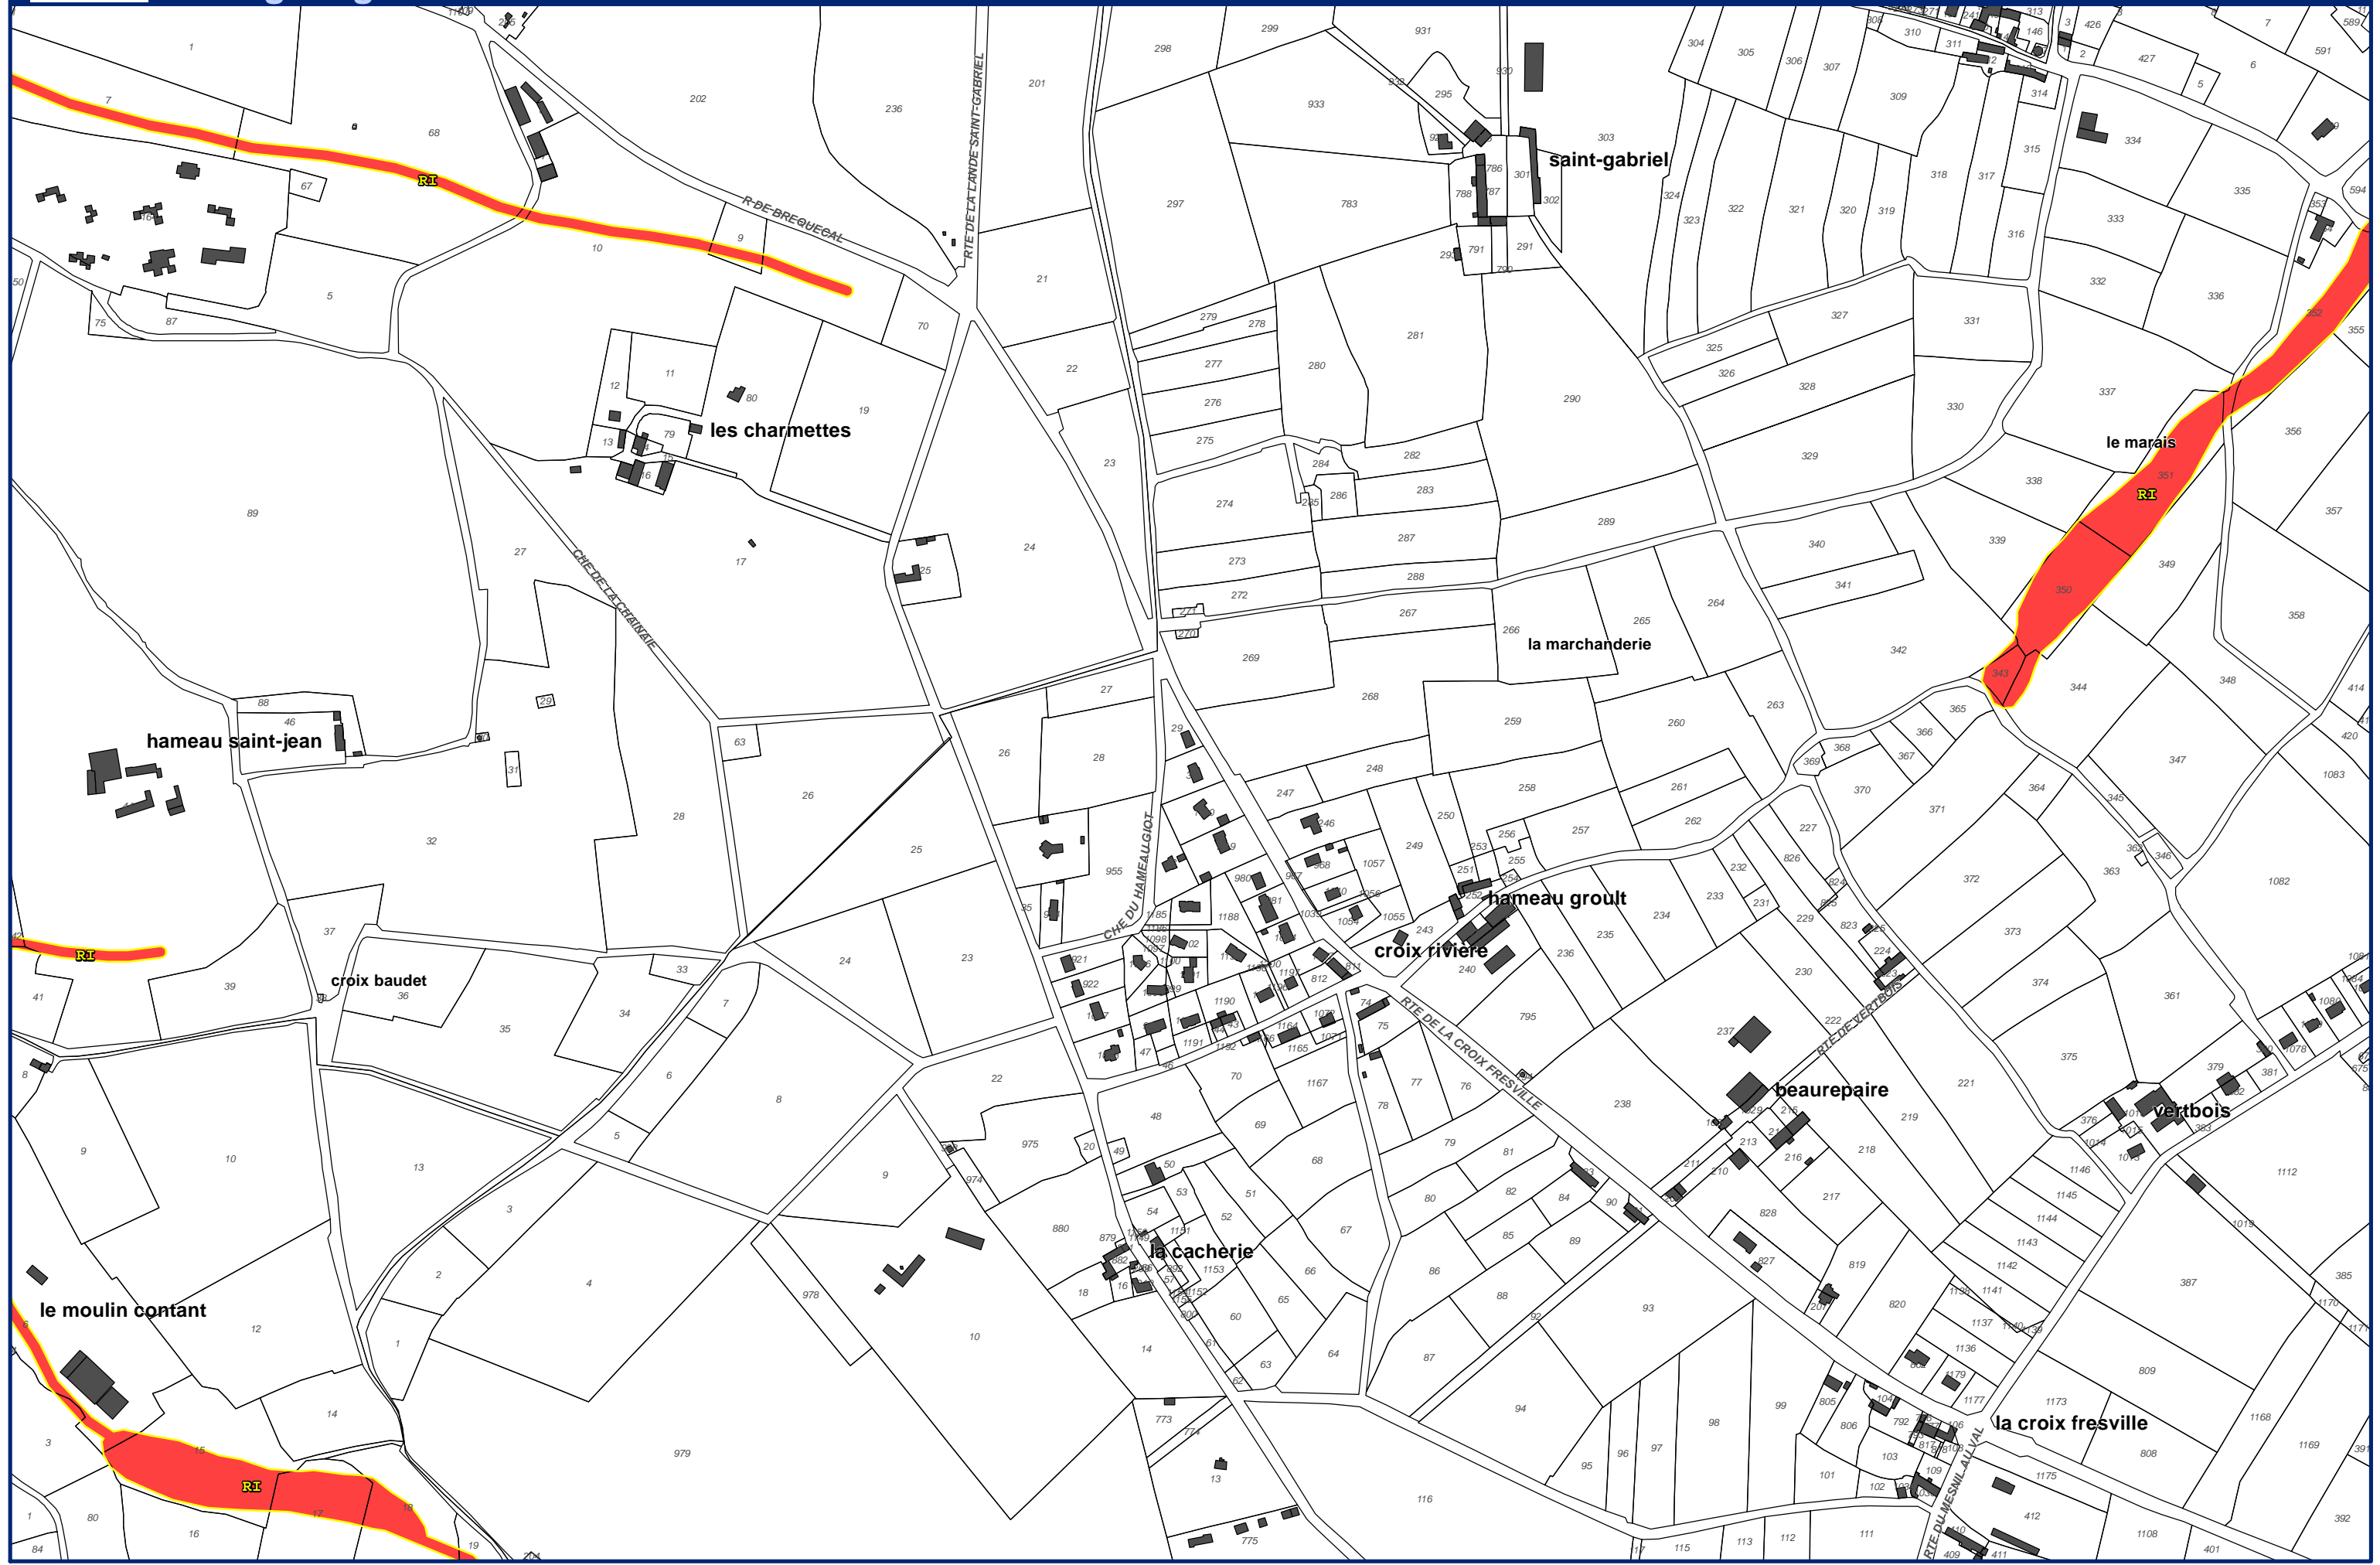

Feuille 41

Plan de Prévention des Risques Naturels de la région de Cherbourg

Zonage réglementaire

Commune de Cherbourg-en-Cotentin

Echelle : 1/5 000
Alp'Géorisques - IMDC - juillet 2018

Plan de Prévention des Risques Naturels de la région de Cherbourg