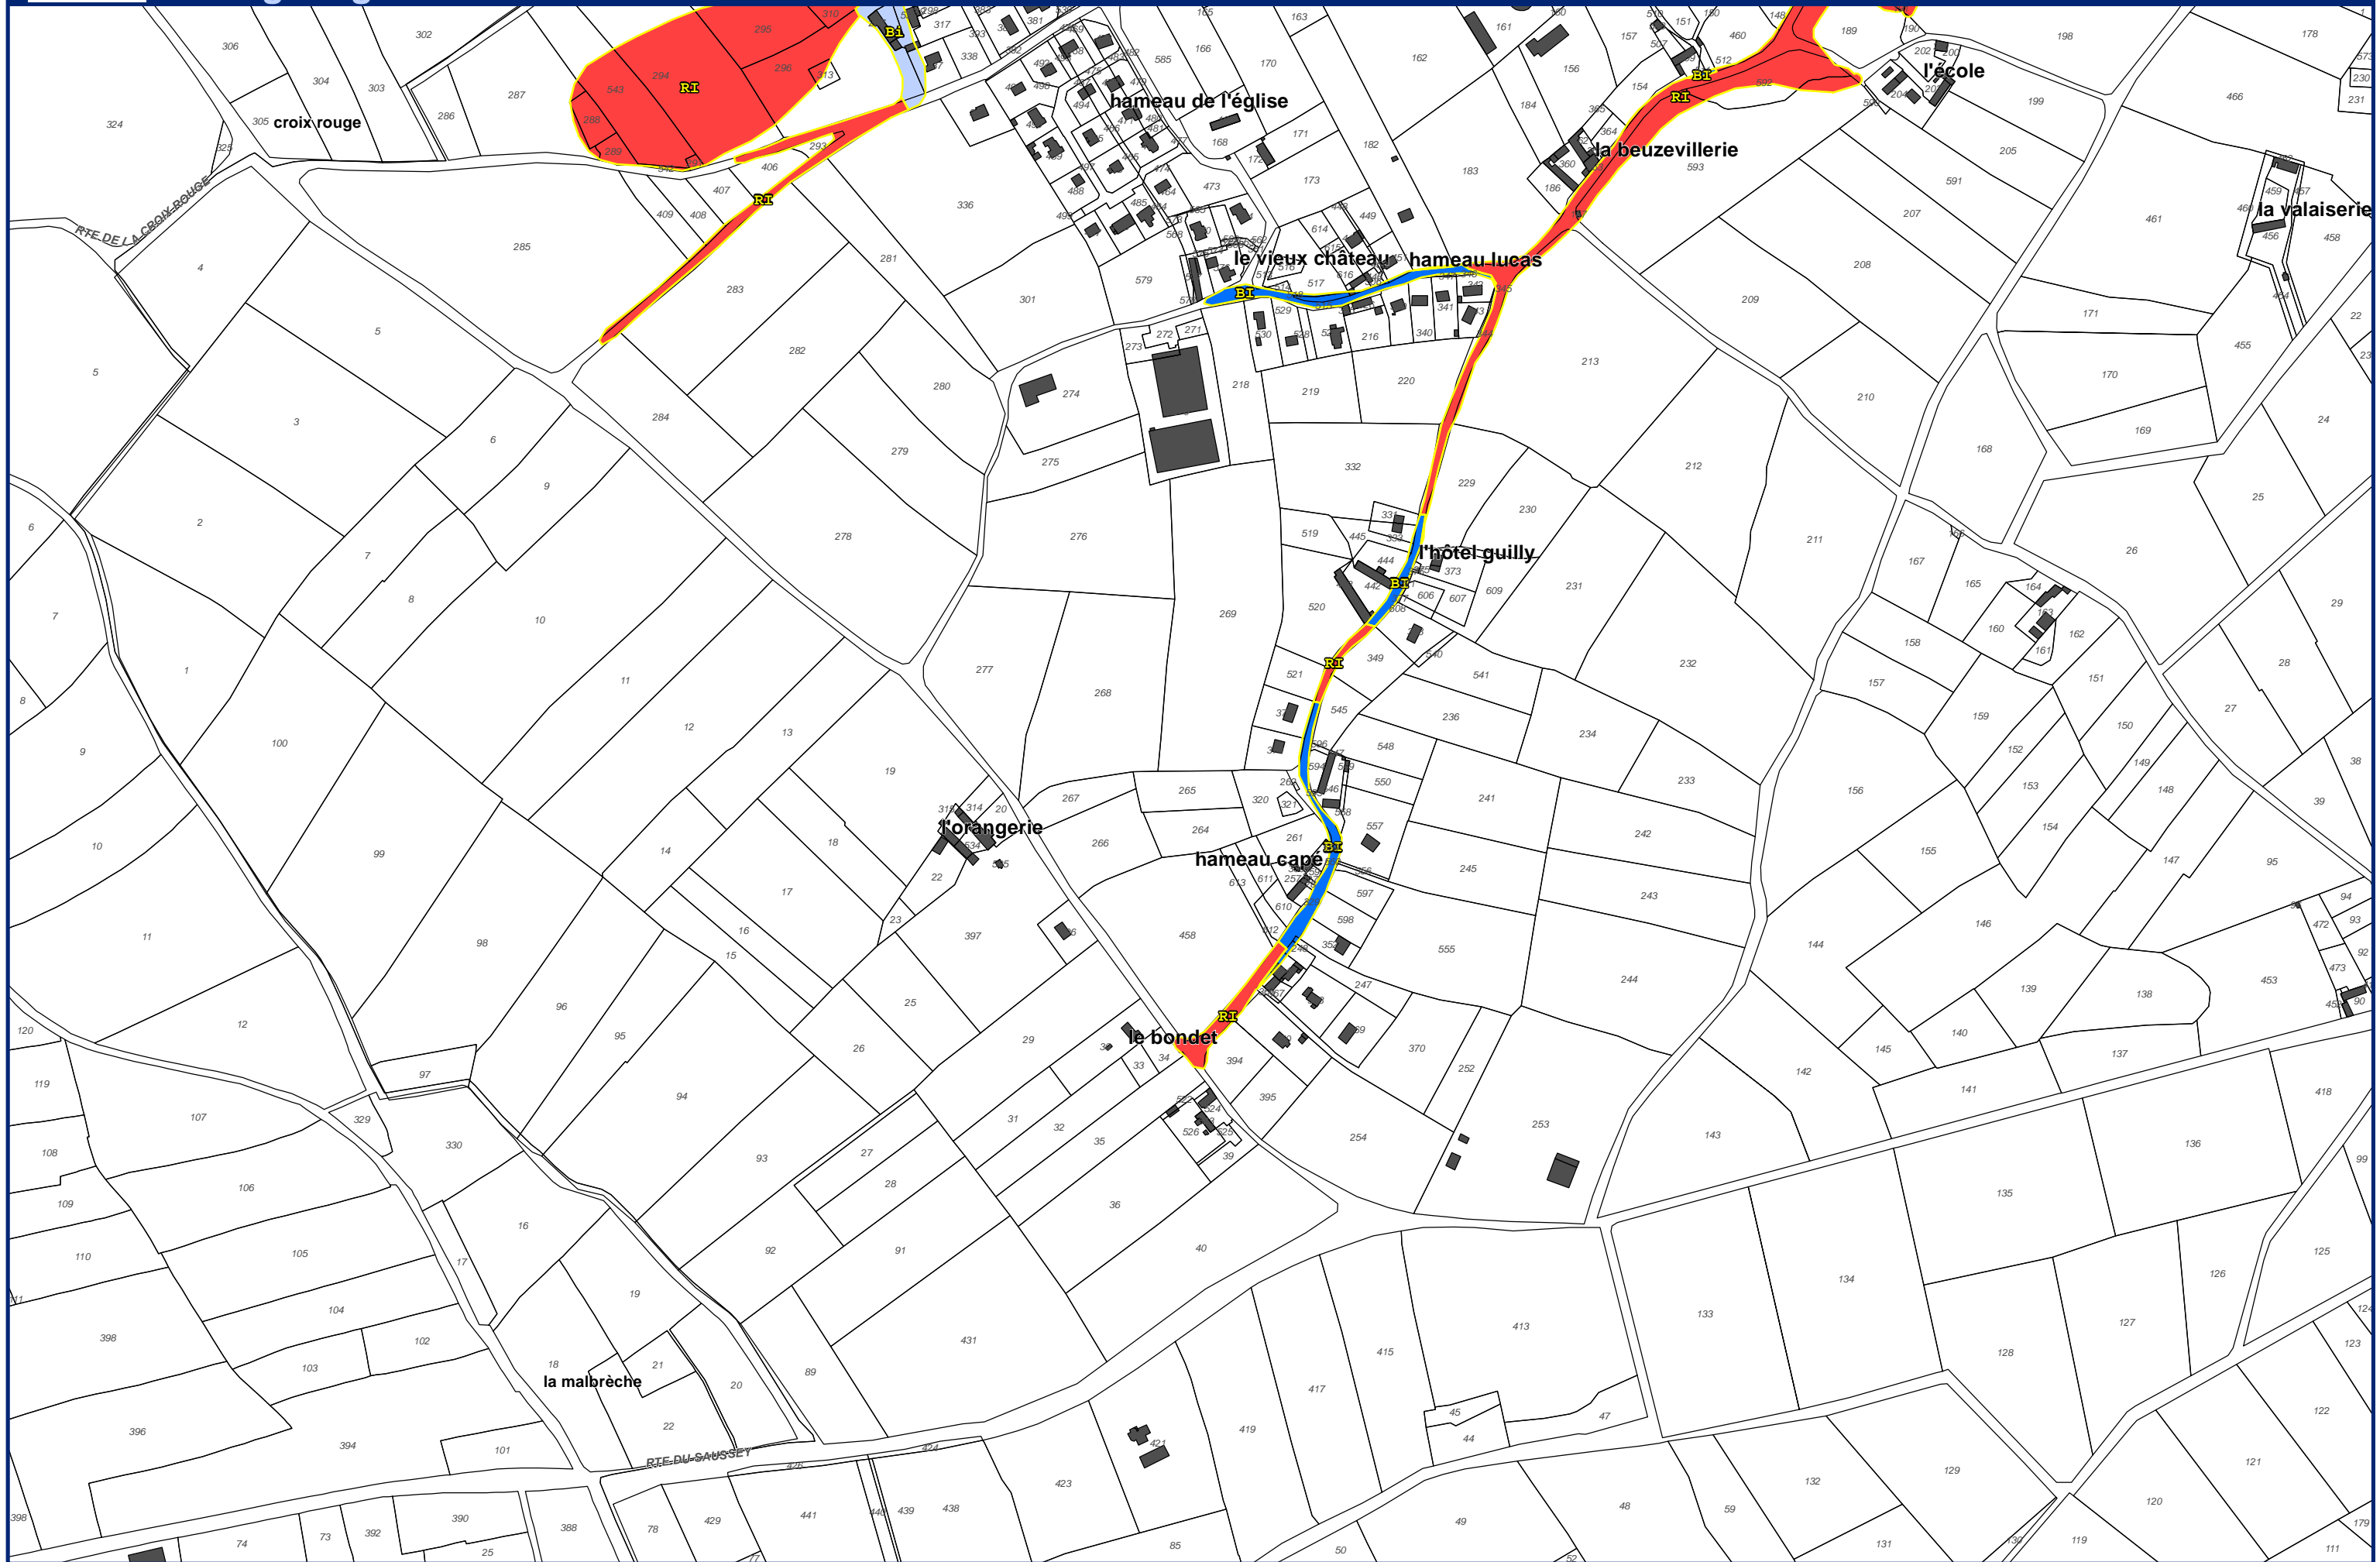

Echelle : 1/5 000
Alp'Géorisques - IMDC - juillet 2018

Feuille 35

Plan de Prévention des Risques Naturels de la région de Cherbourg

Zonage réglementaire Communes de Sideville, Martinvast et Cherbourg-en-Cotentin