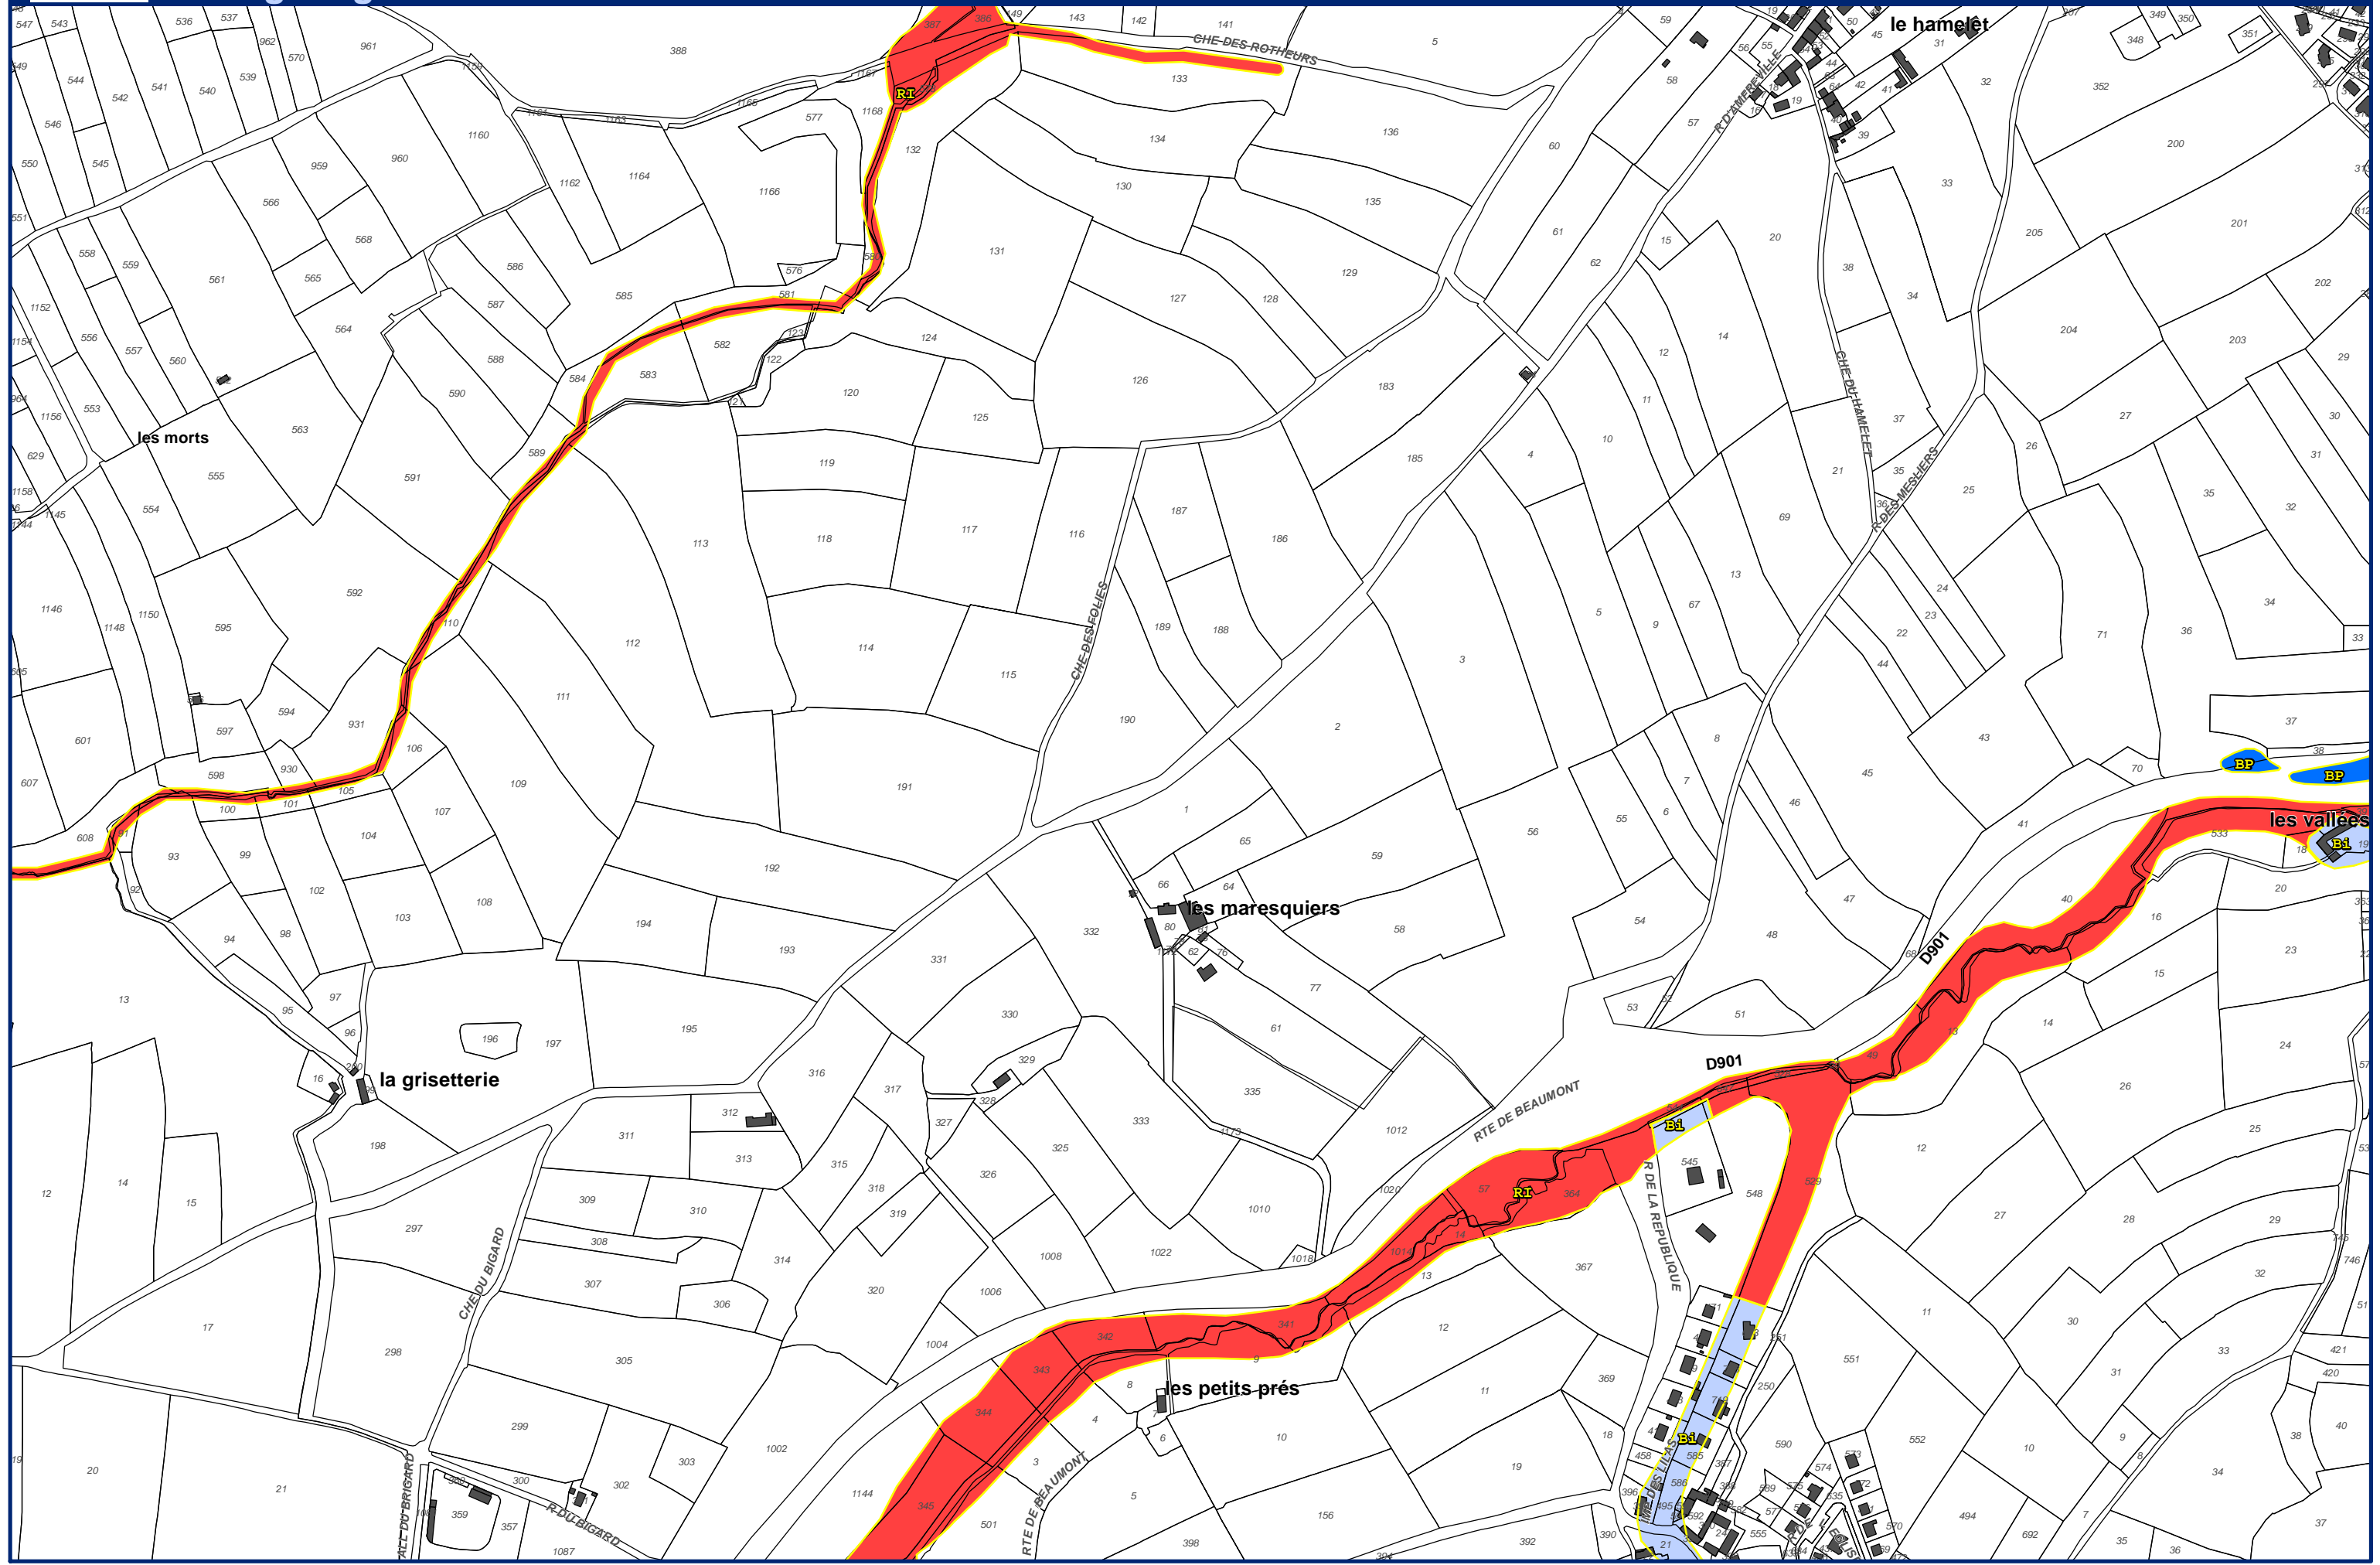

Zonage réglementaire

Communes de La Hague et Cherbourg-en-Cotentin

Echelle : 1/5 000
Alp'Géorisques - IMDC - juillet 2018

Feuille 8

Plan de Prévention des Risques Naturels de la région de Cherbourg

Zonage réglementaire