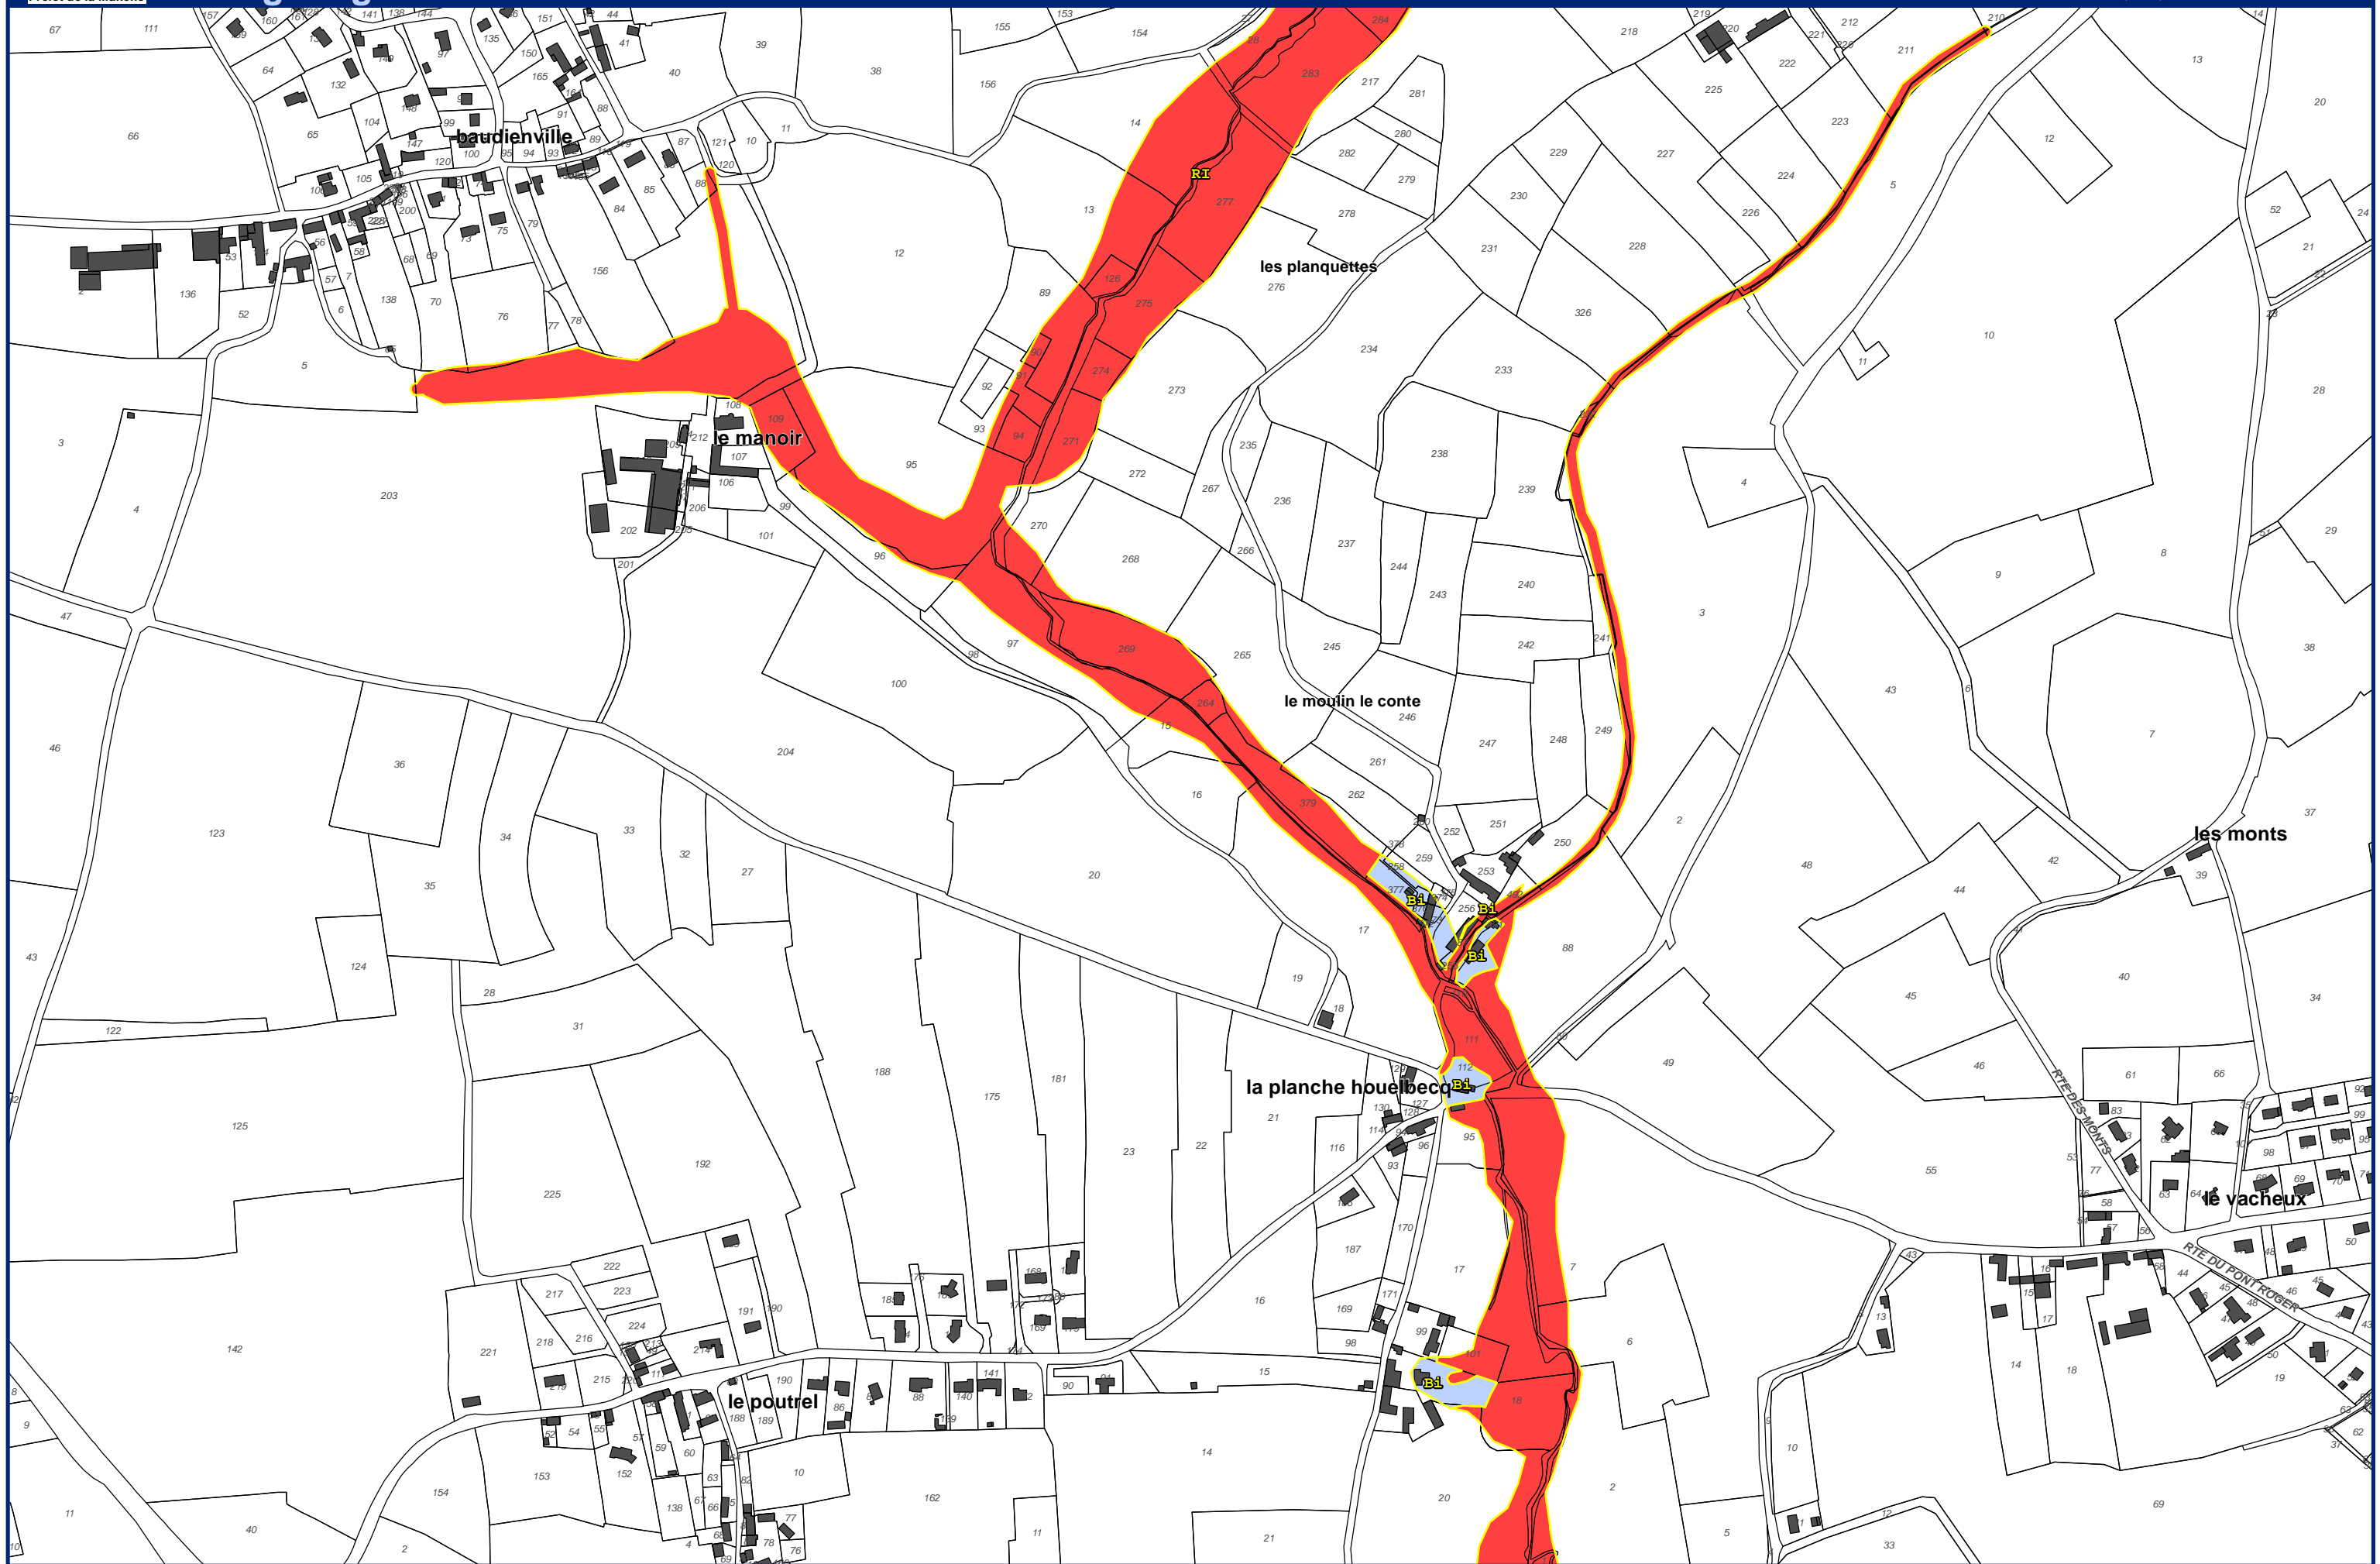

Feuille 41

Plan de Prévention des Risques Naturels de la région de Cherbourg

Zonage réglementaire

Commune de Cherbourg-en-Cotentin

Echelle : 1/5 000
Alp'Géorisques - IMDC - juillet 2018

Plan de Prévention des Risques Naturels de la région de Cherbourg