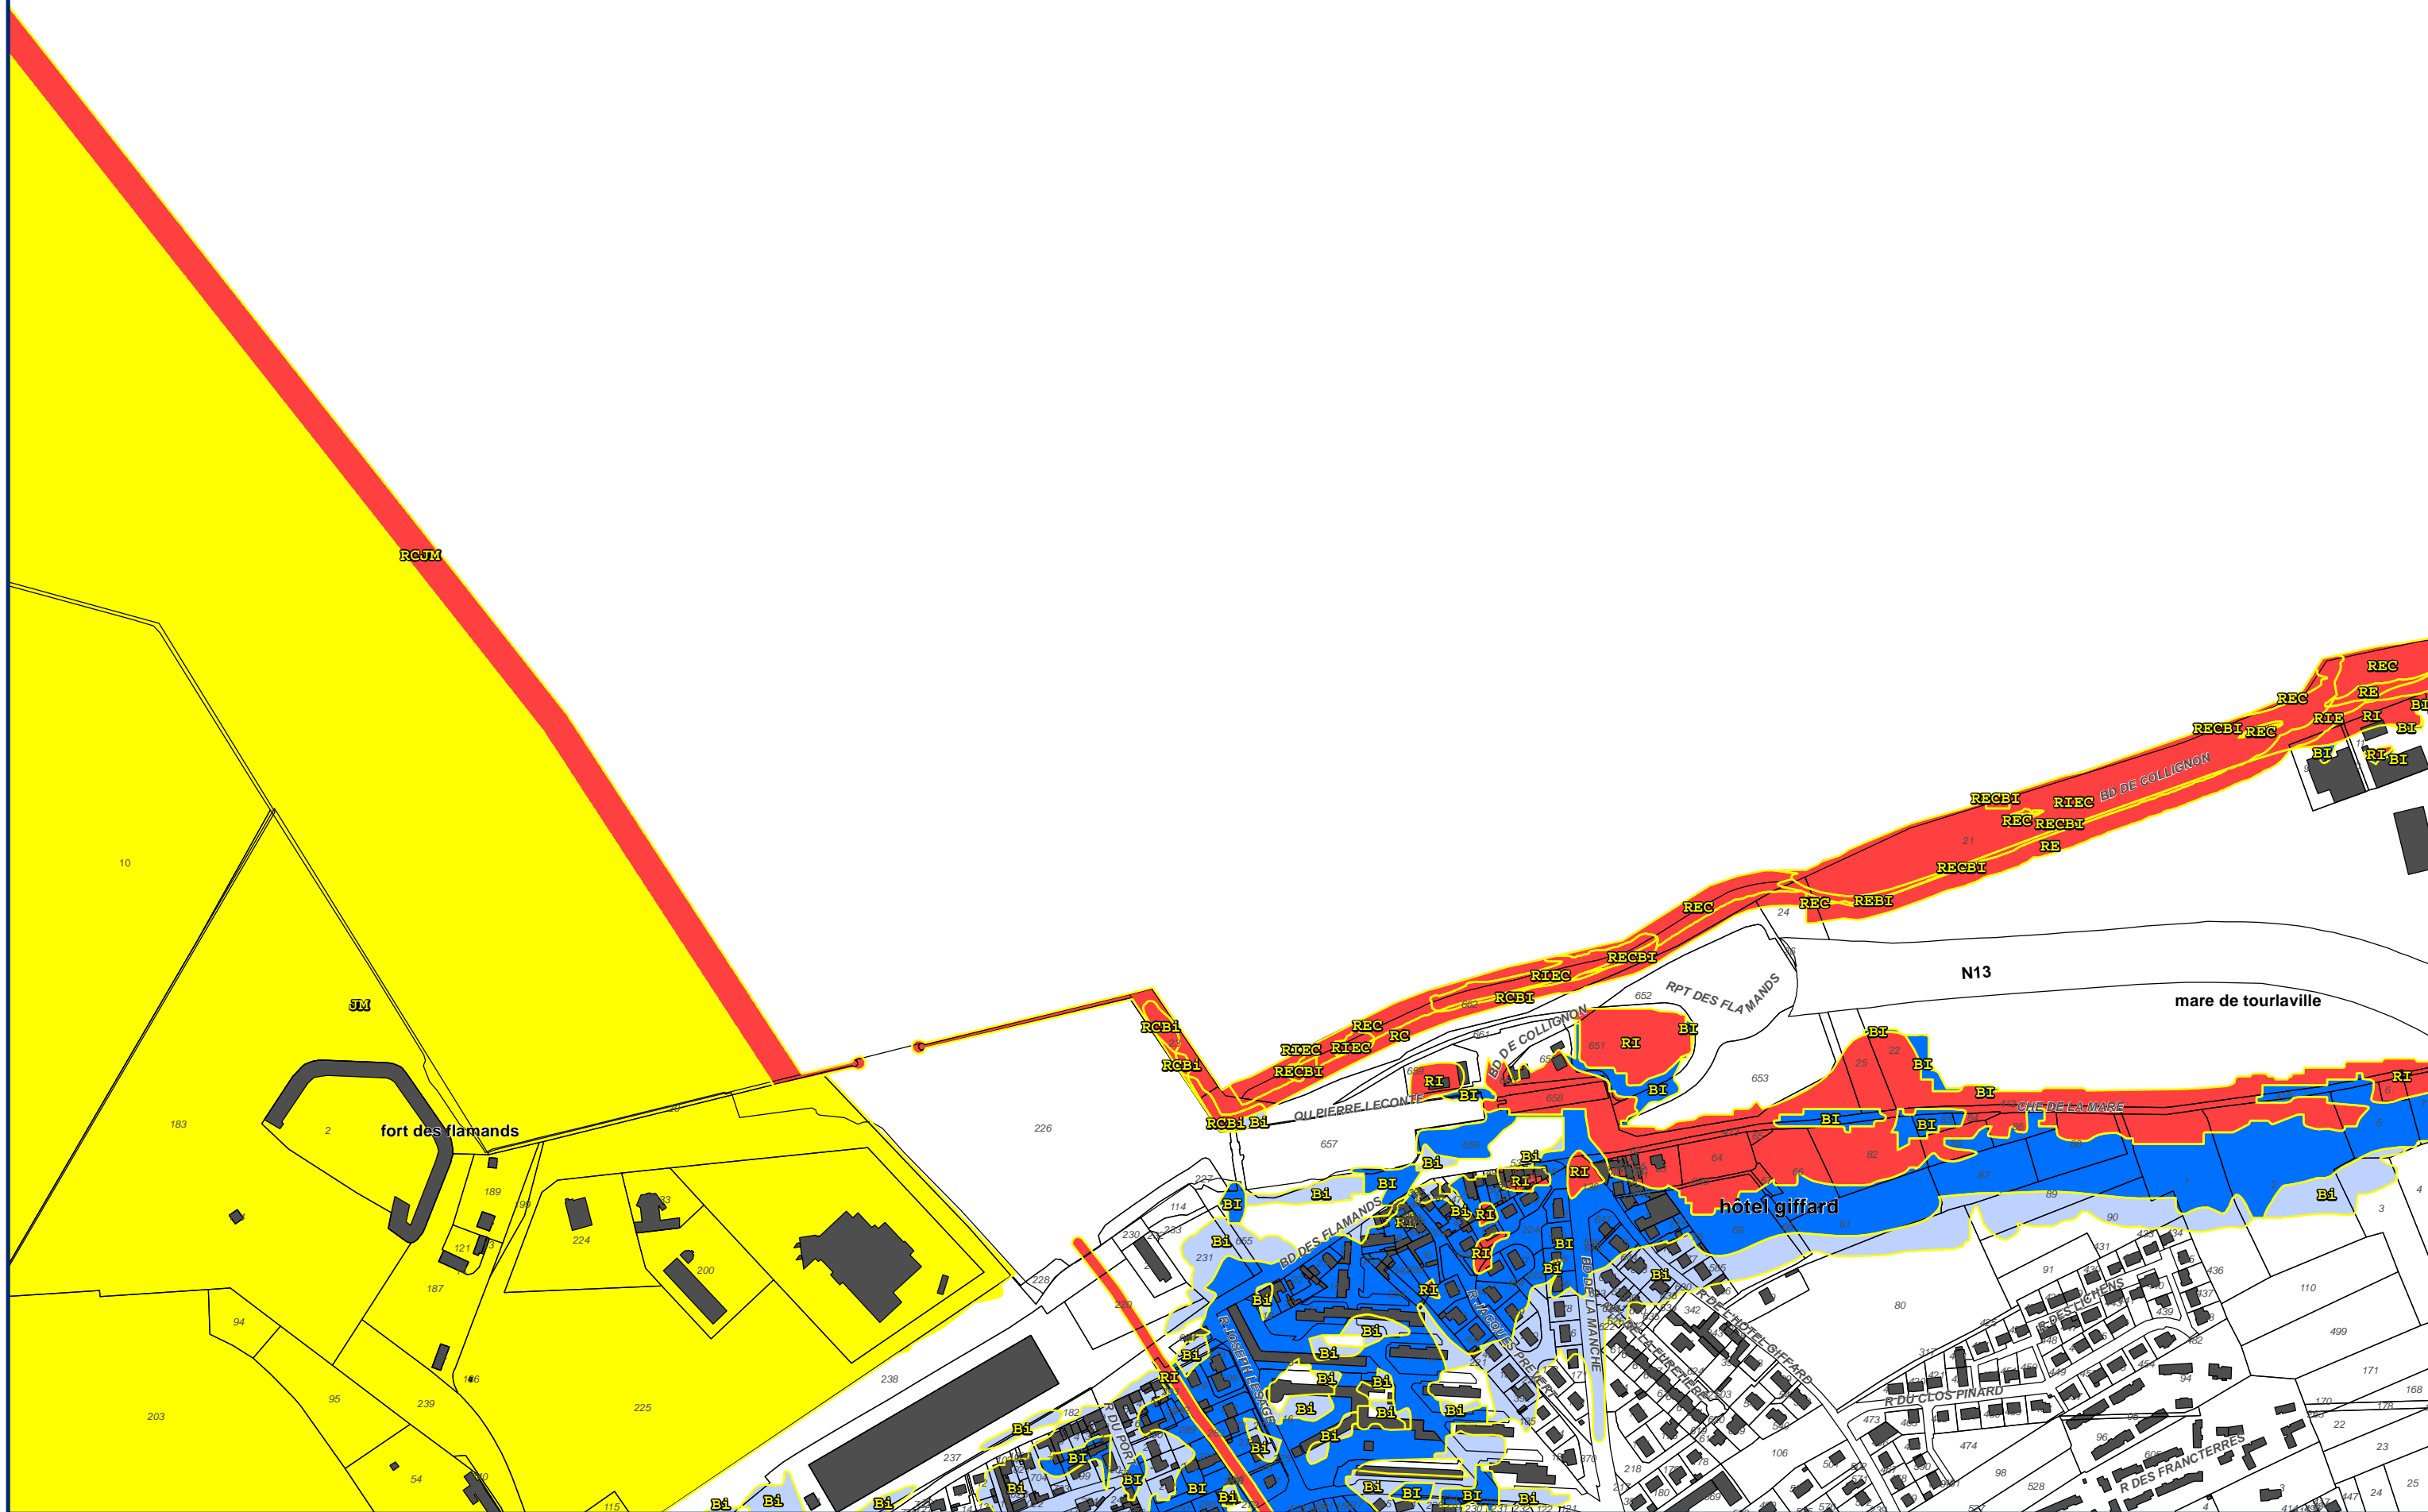

Zonage réglementaire

Communes de La Hague et Cherbourg-en-Cotentin

Echelle : 1/5 000
Alp'Géorisques - IMDC - juillet 2018

Feuille 8

Plan de Prévention des Risques Naturels de la région de Cherbourg

Zonage réglementaire