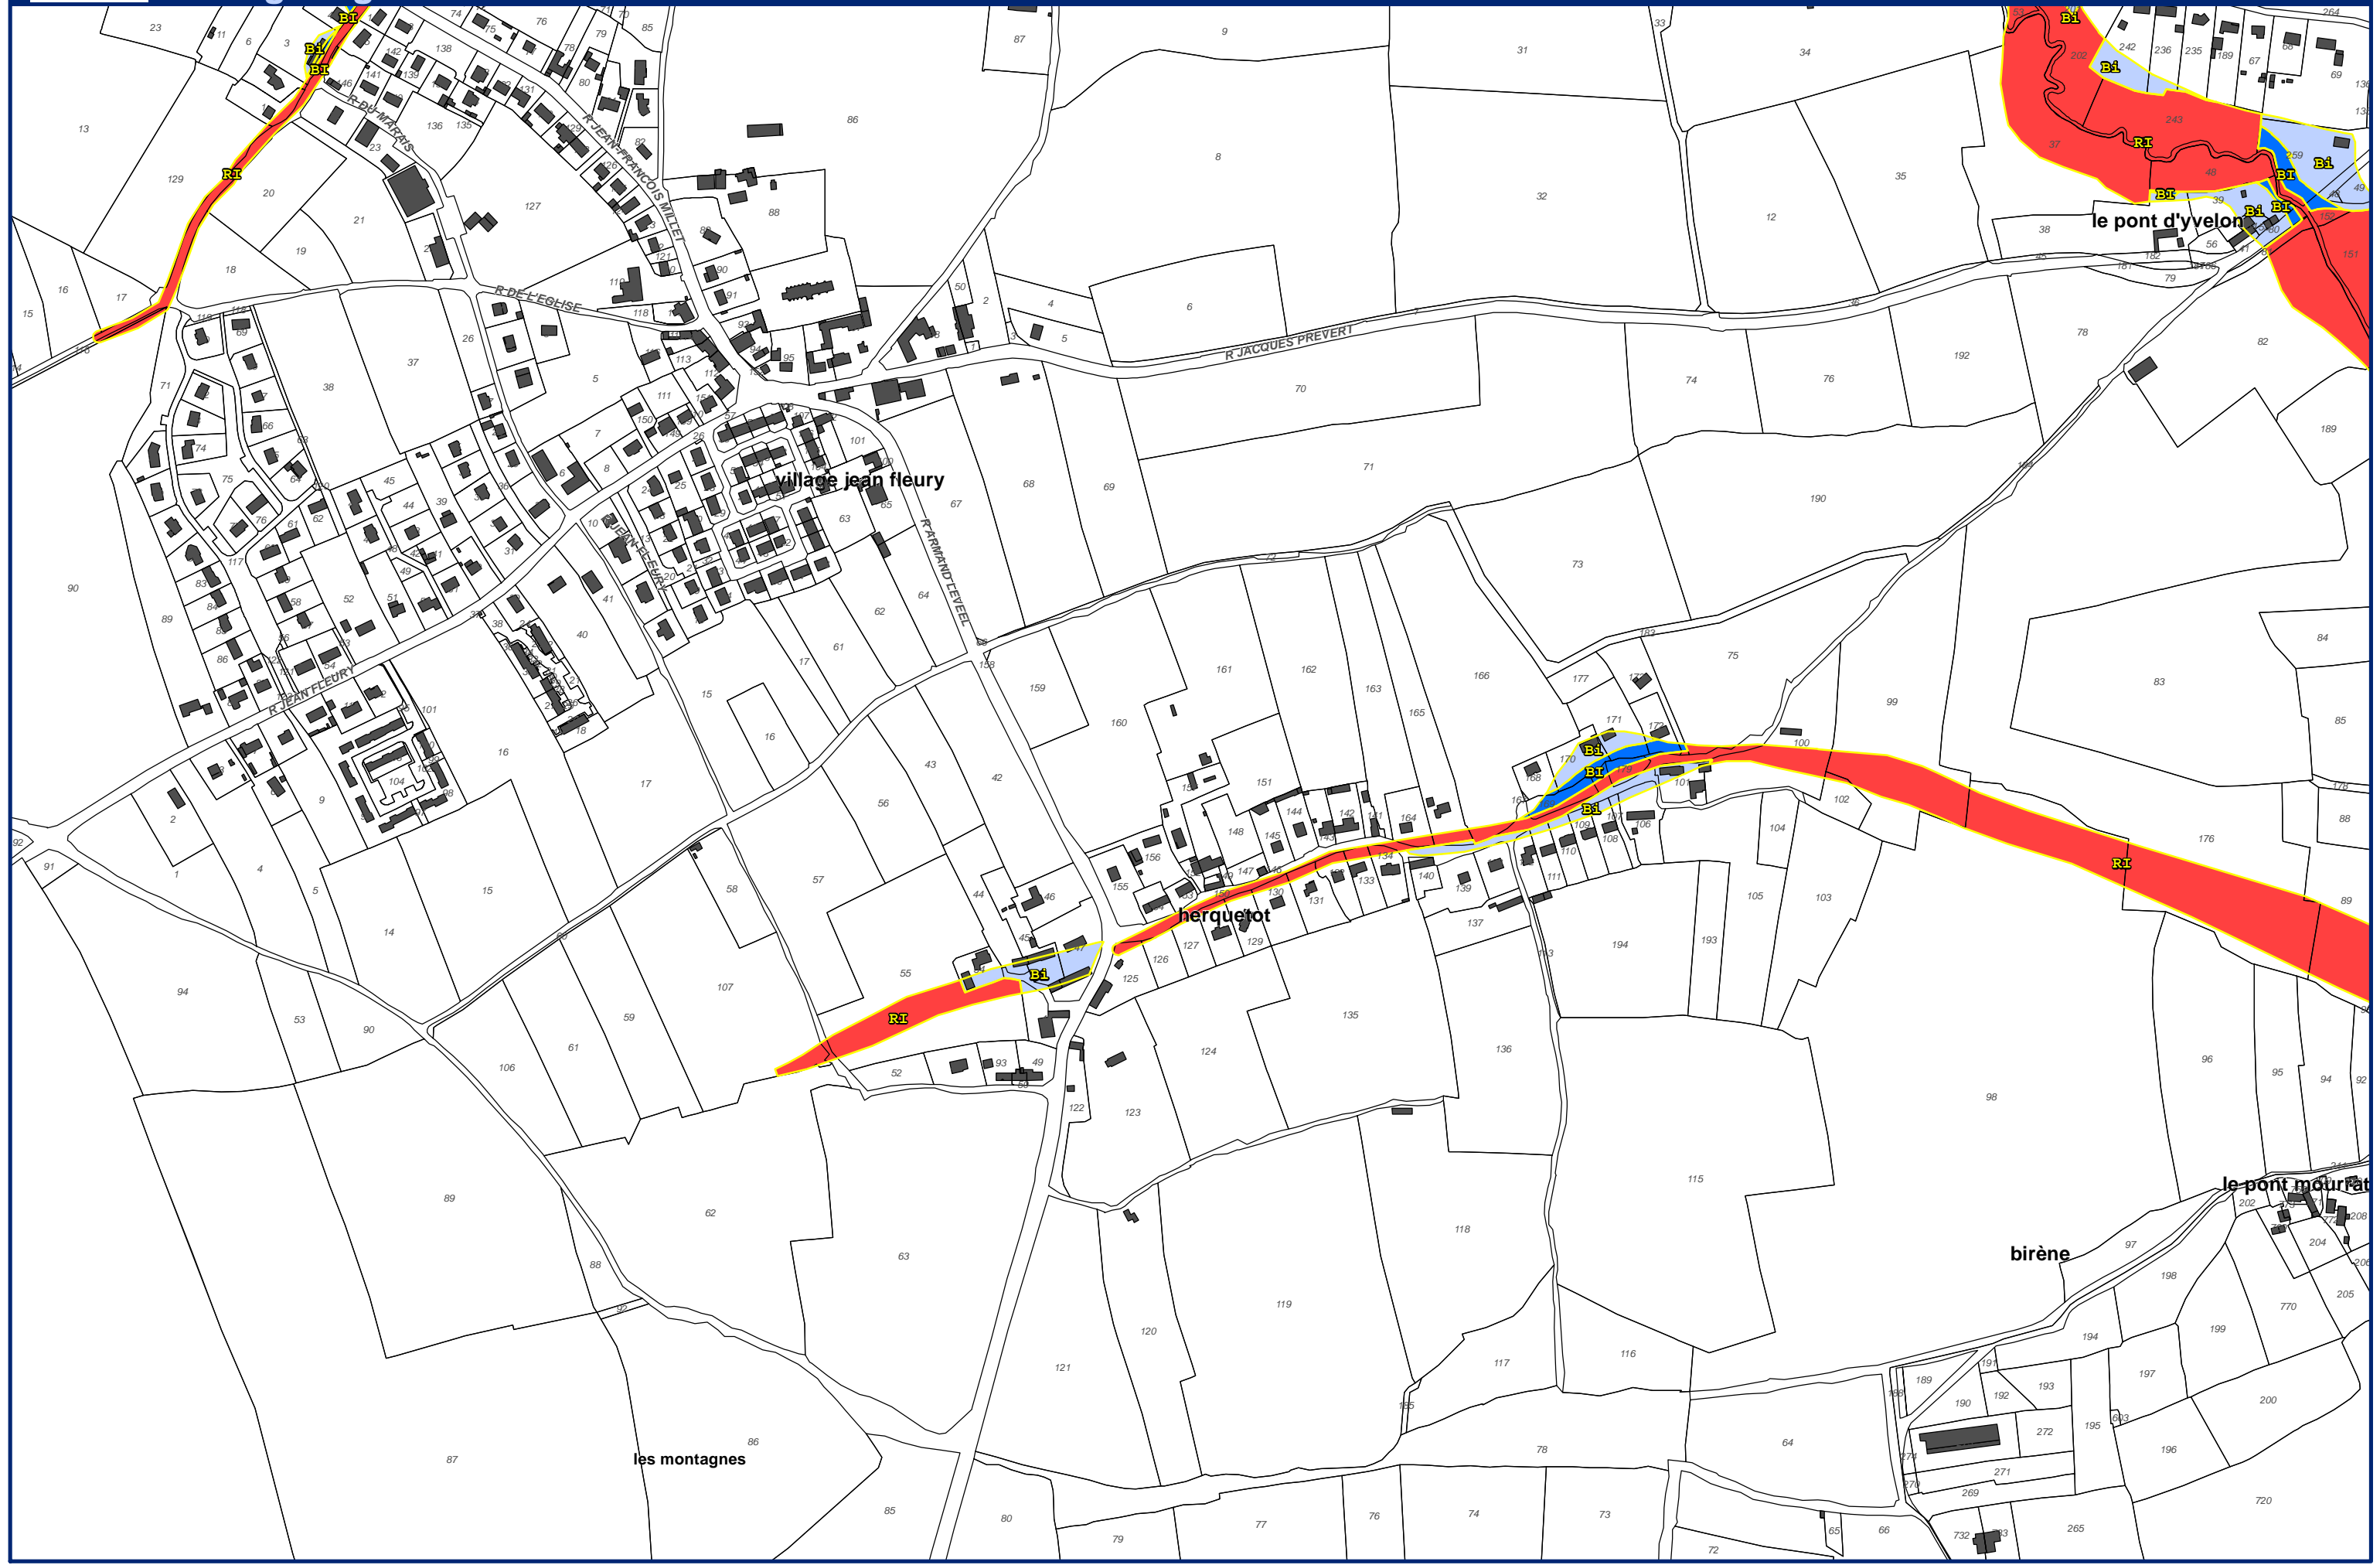

Feuille 41

Plan de Prévention des Risques Naturels de la région de Cherbourg

Zonage réglementaire

Commune de Cherbourg-en-Cotentin

Echelle : 1/5 000
Alp'Géorisques - IMDC - juillet 2018

Plan de Prévention des Risques Naturels de la région de Cherbourg