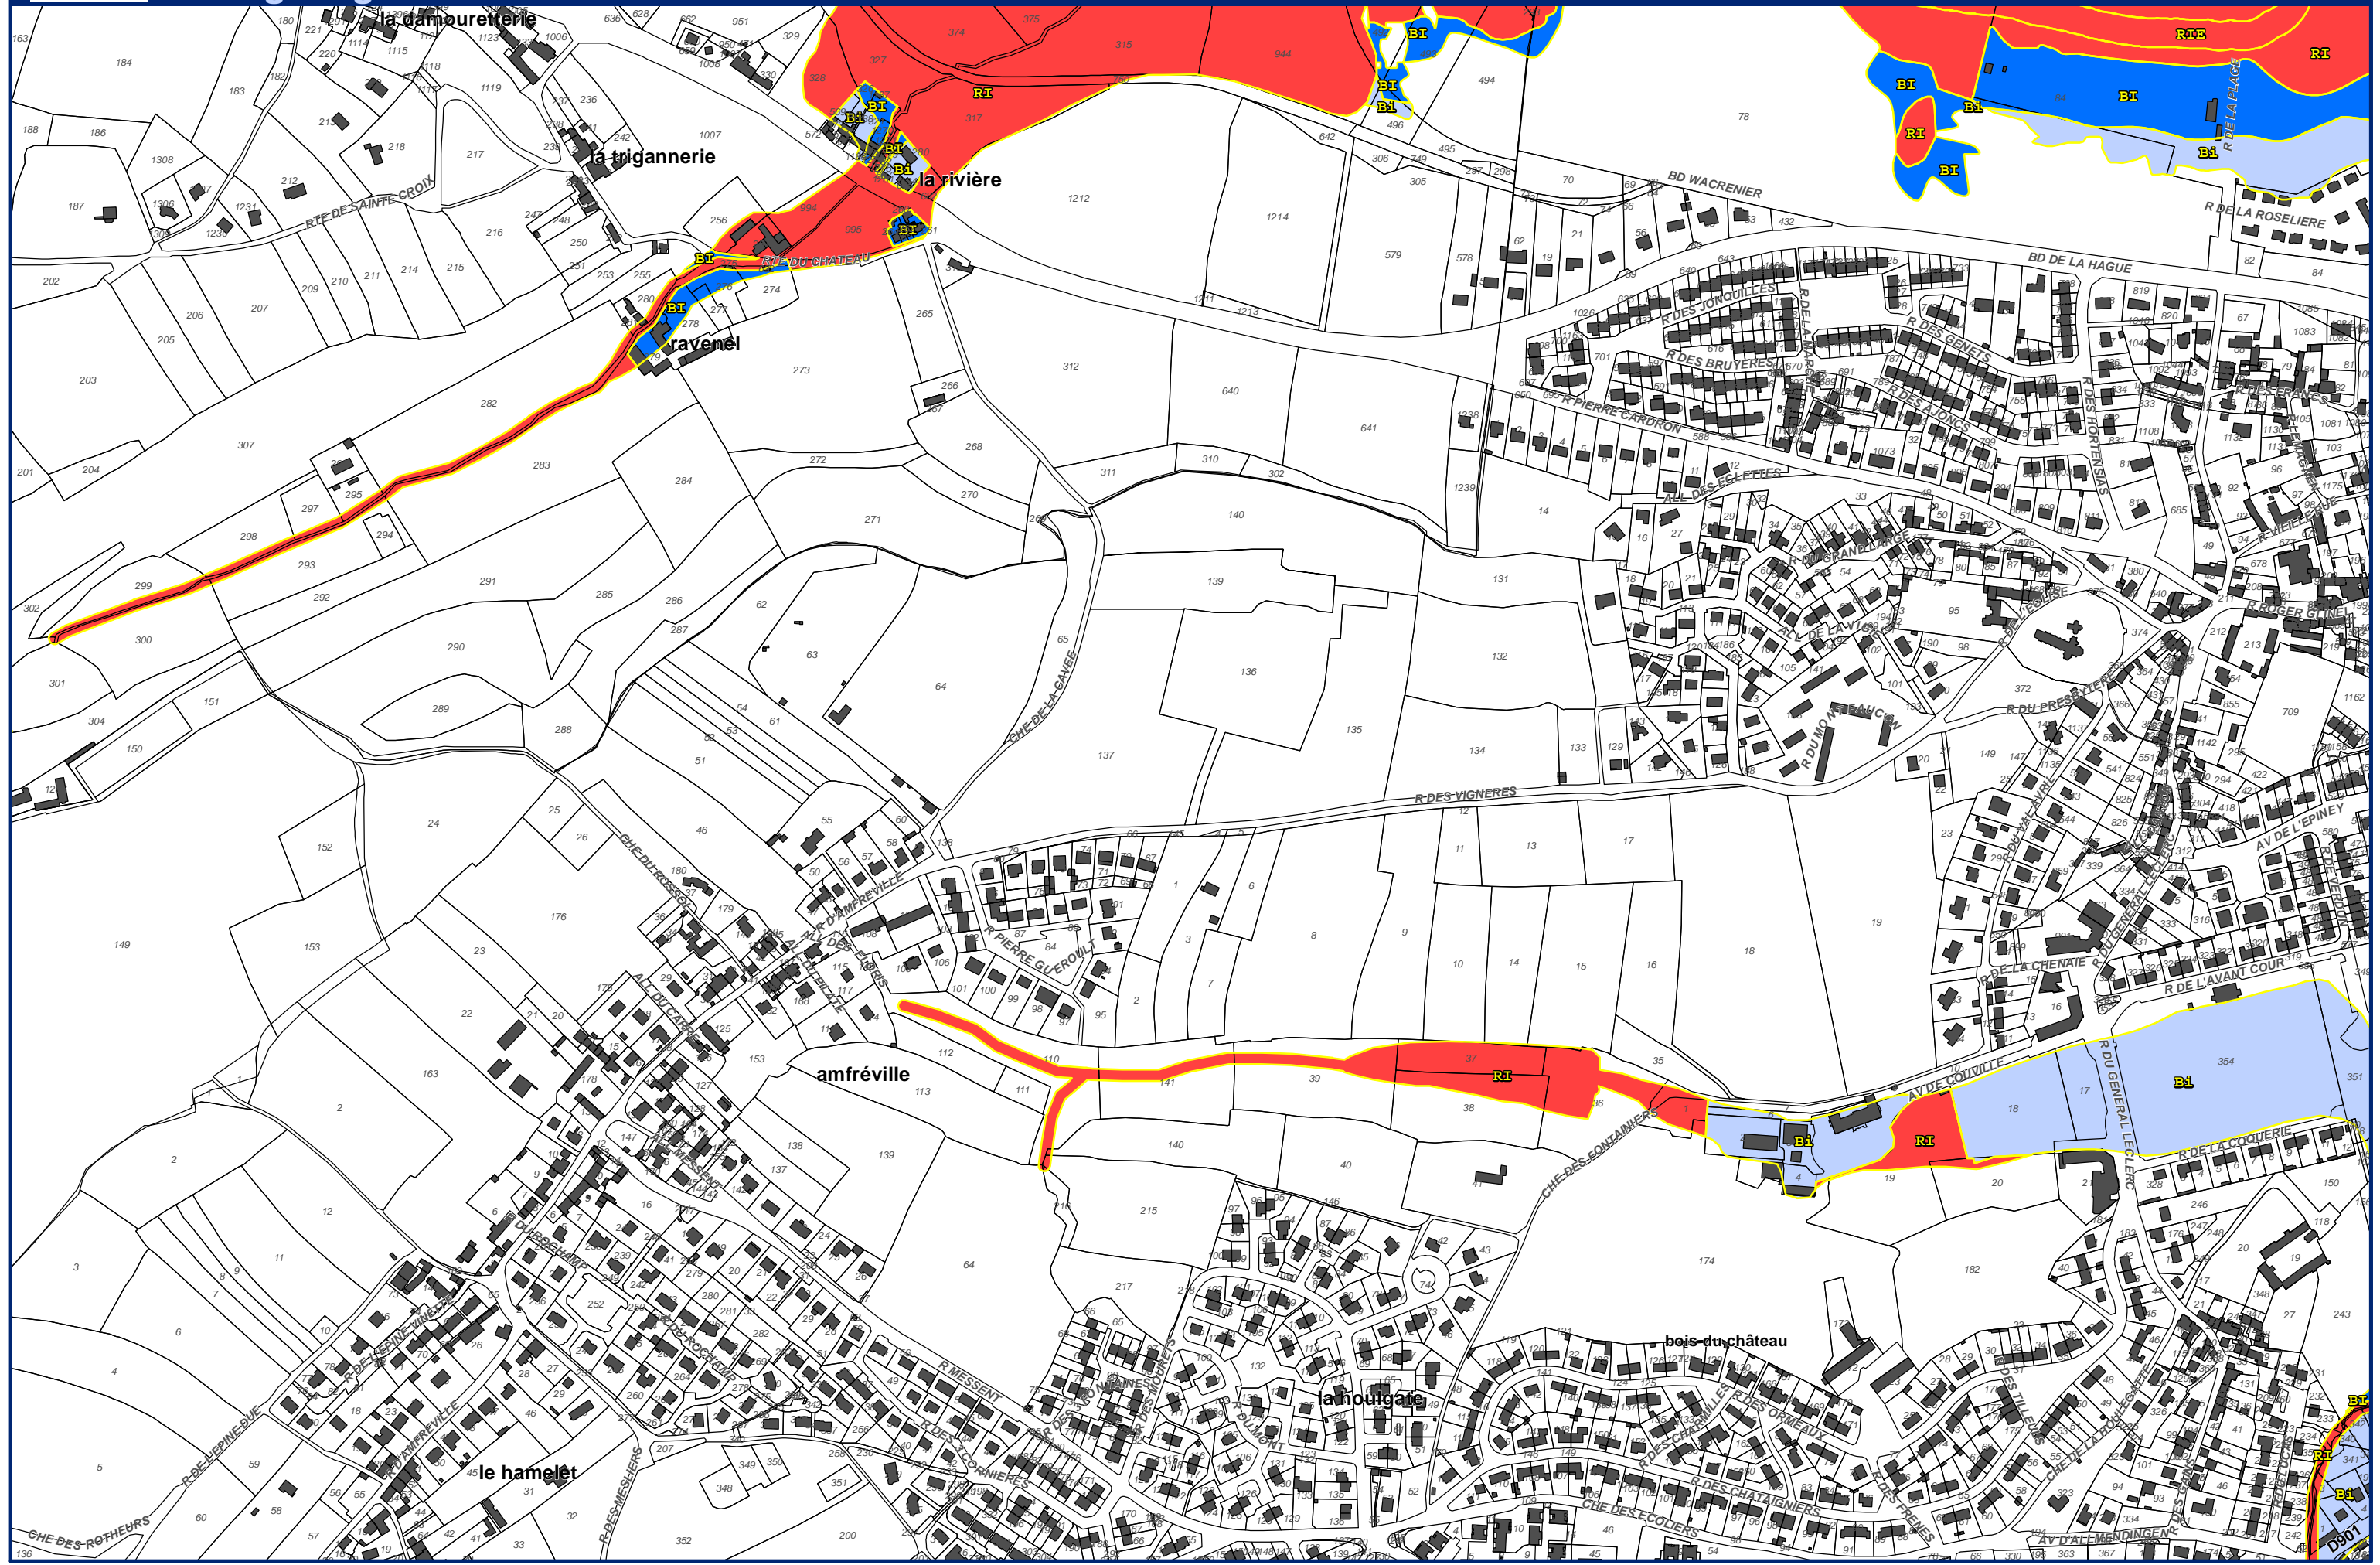

Plan de Prévention des Risques Naturels de la région de Cherbourg

Zonage réglementaire

Communes de La Hague et Cherbourg-en-Cotentin

Echelle : 1/5 000
Alp'Géorisques - IMDC - juillet 2018

Feuille 8