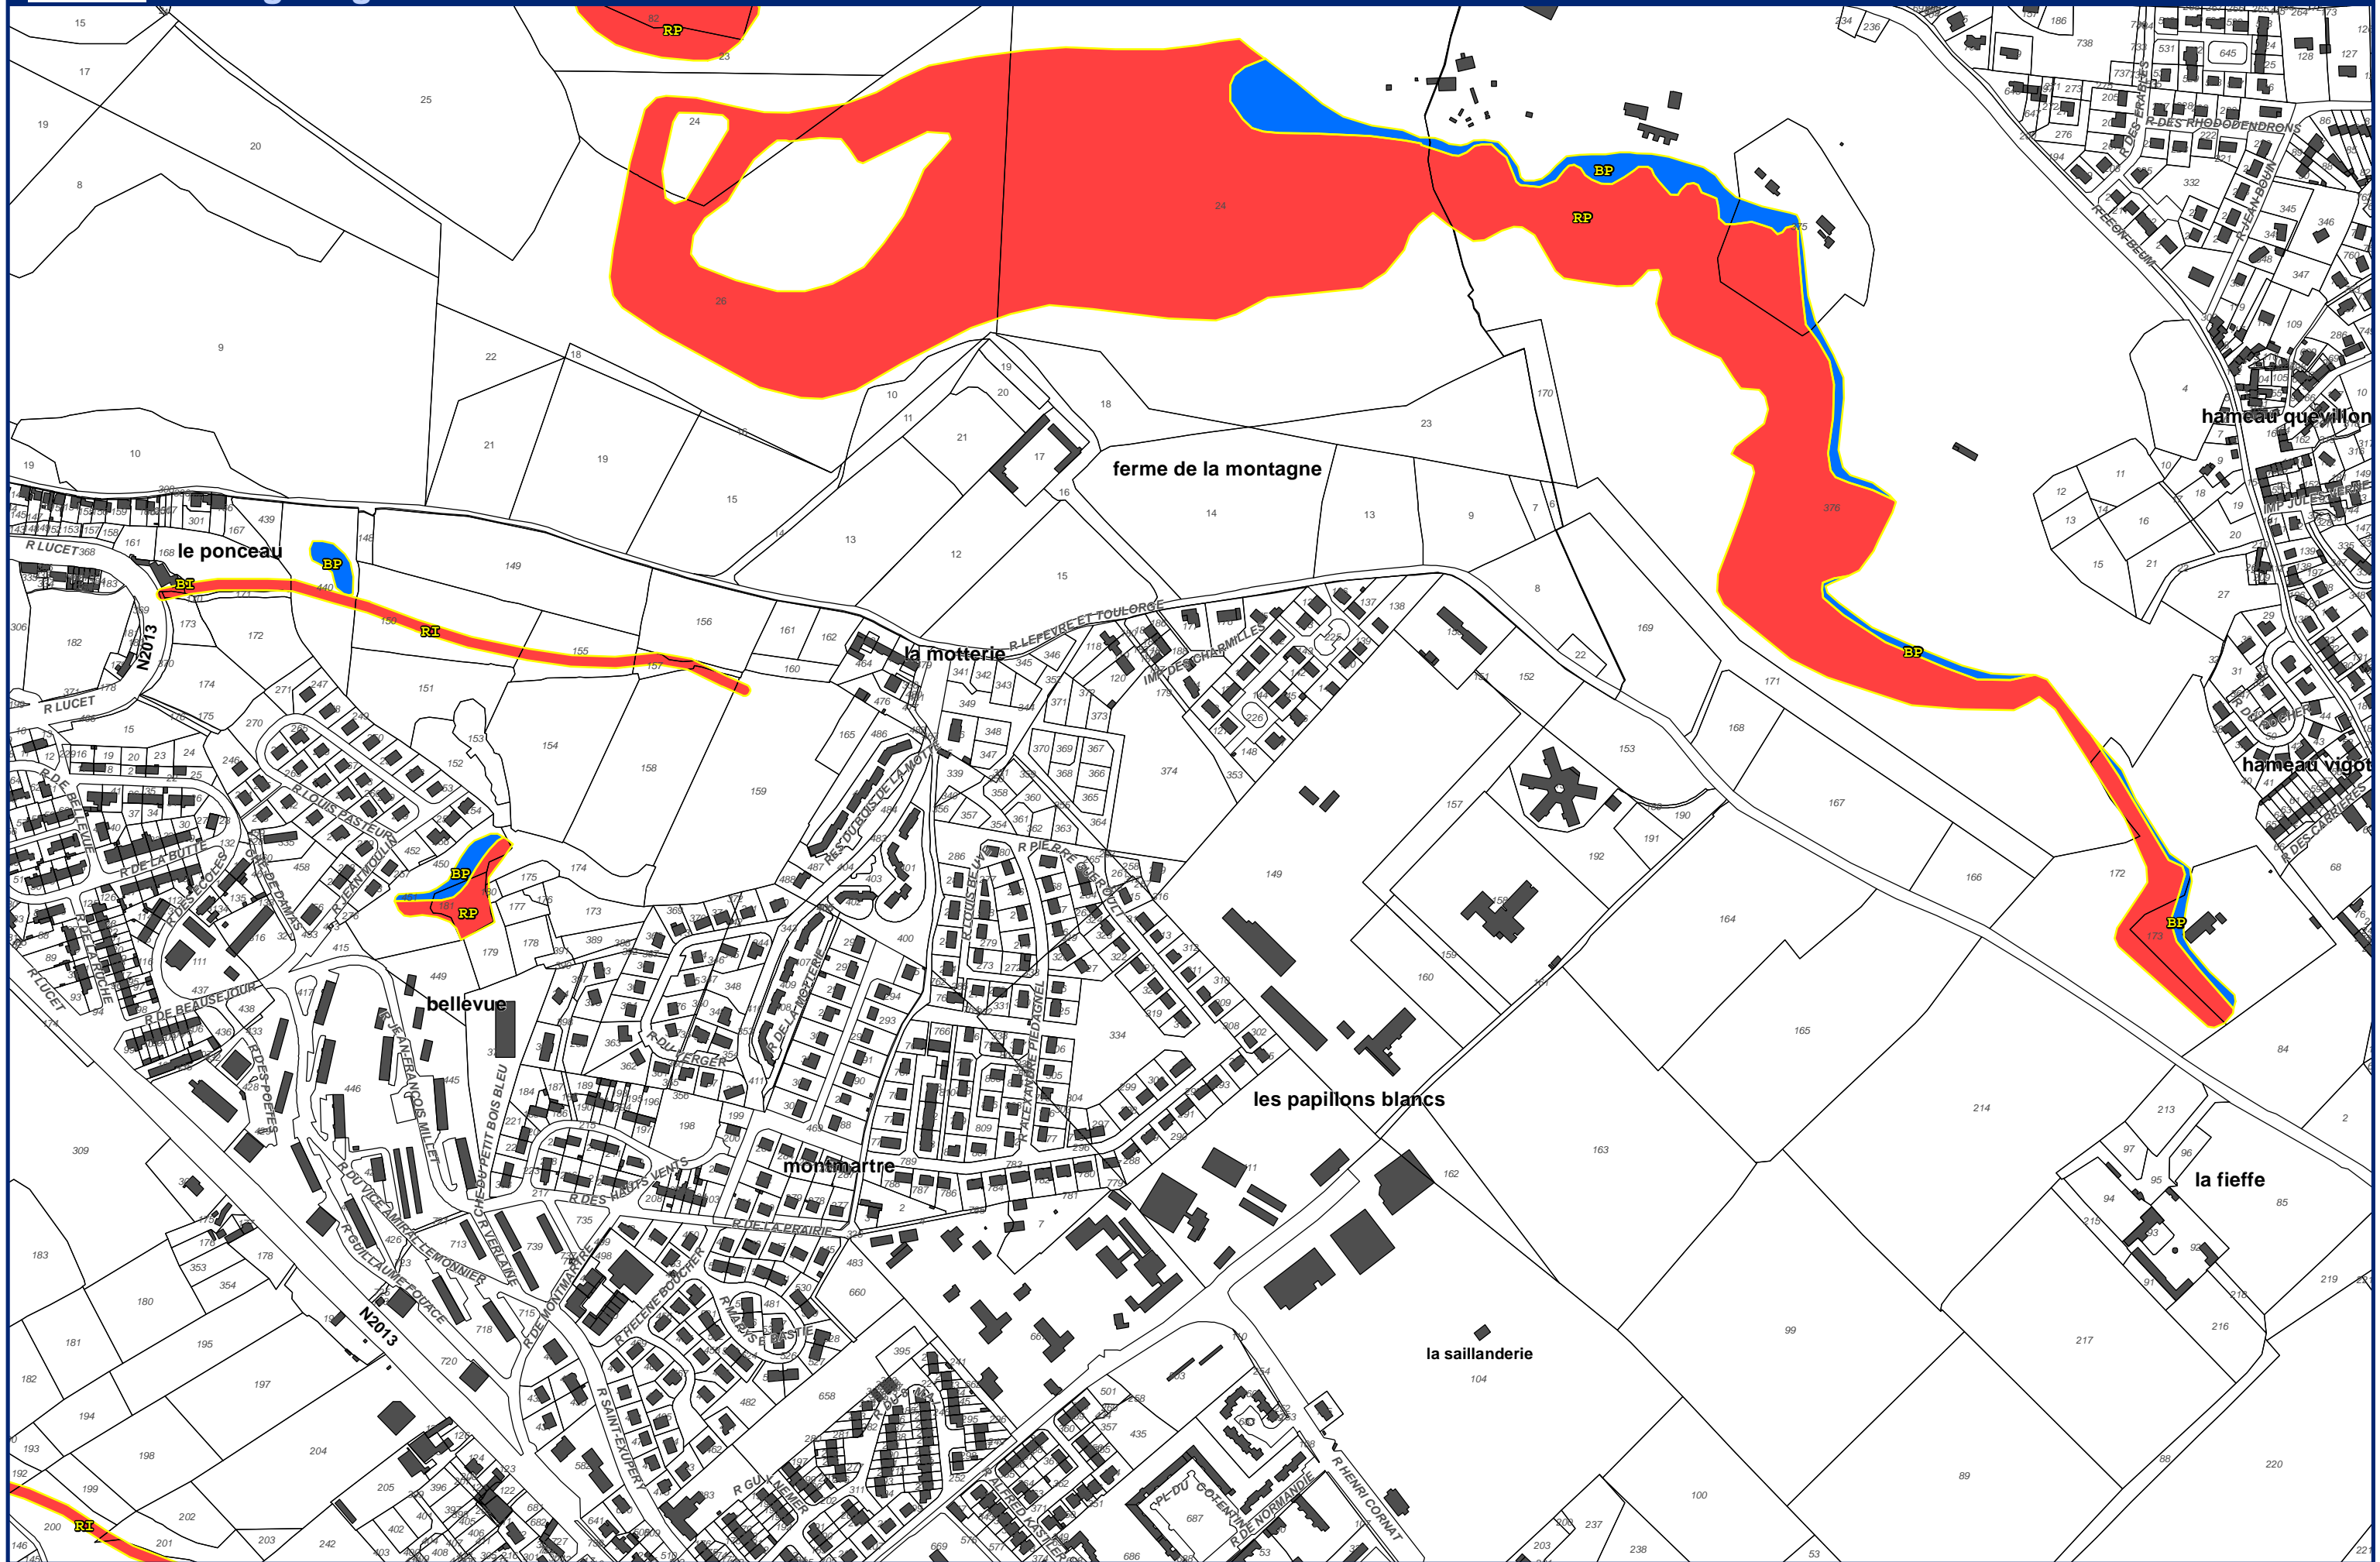

Feuille 41

Plan de Prévention des Risques Naturels de la région de Cherbourg

Zonage réglementaire

Commune de Cherbourg-en-Cotentin

Echelle : 1/5 000
Alp'Géorisques - IMDC - juillet 2018

Plan de Prévention des Risques Naturels de la région de Cherbourg