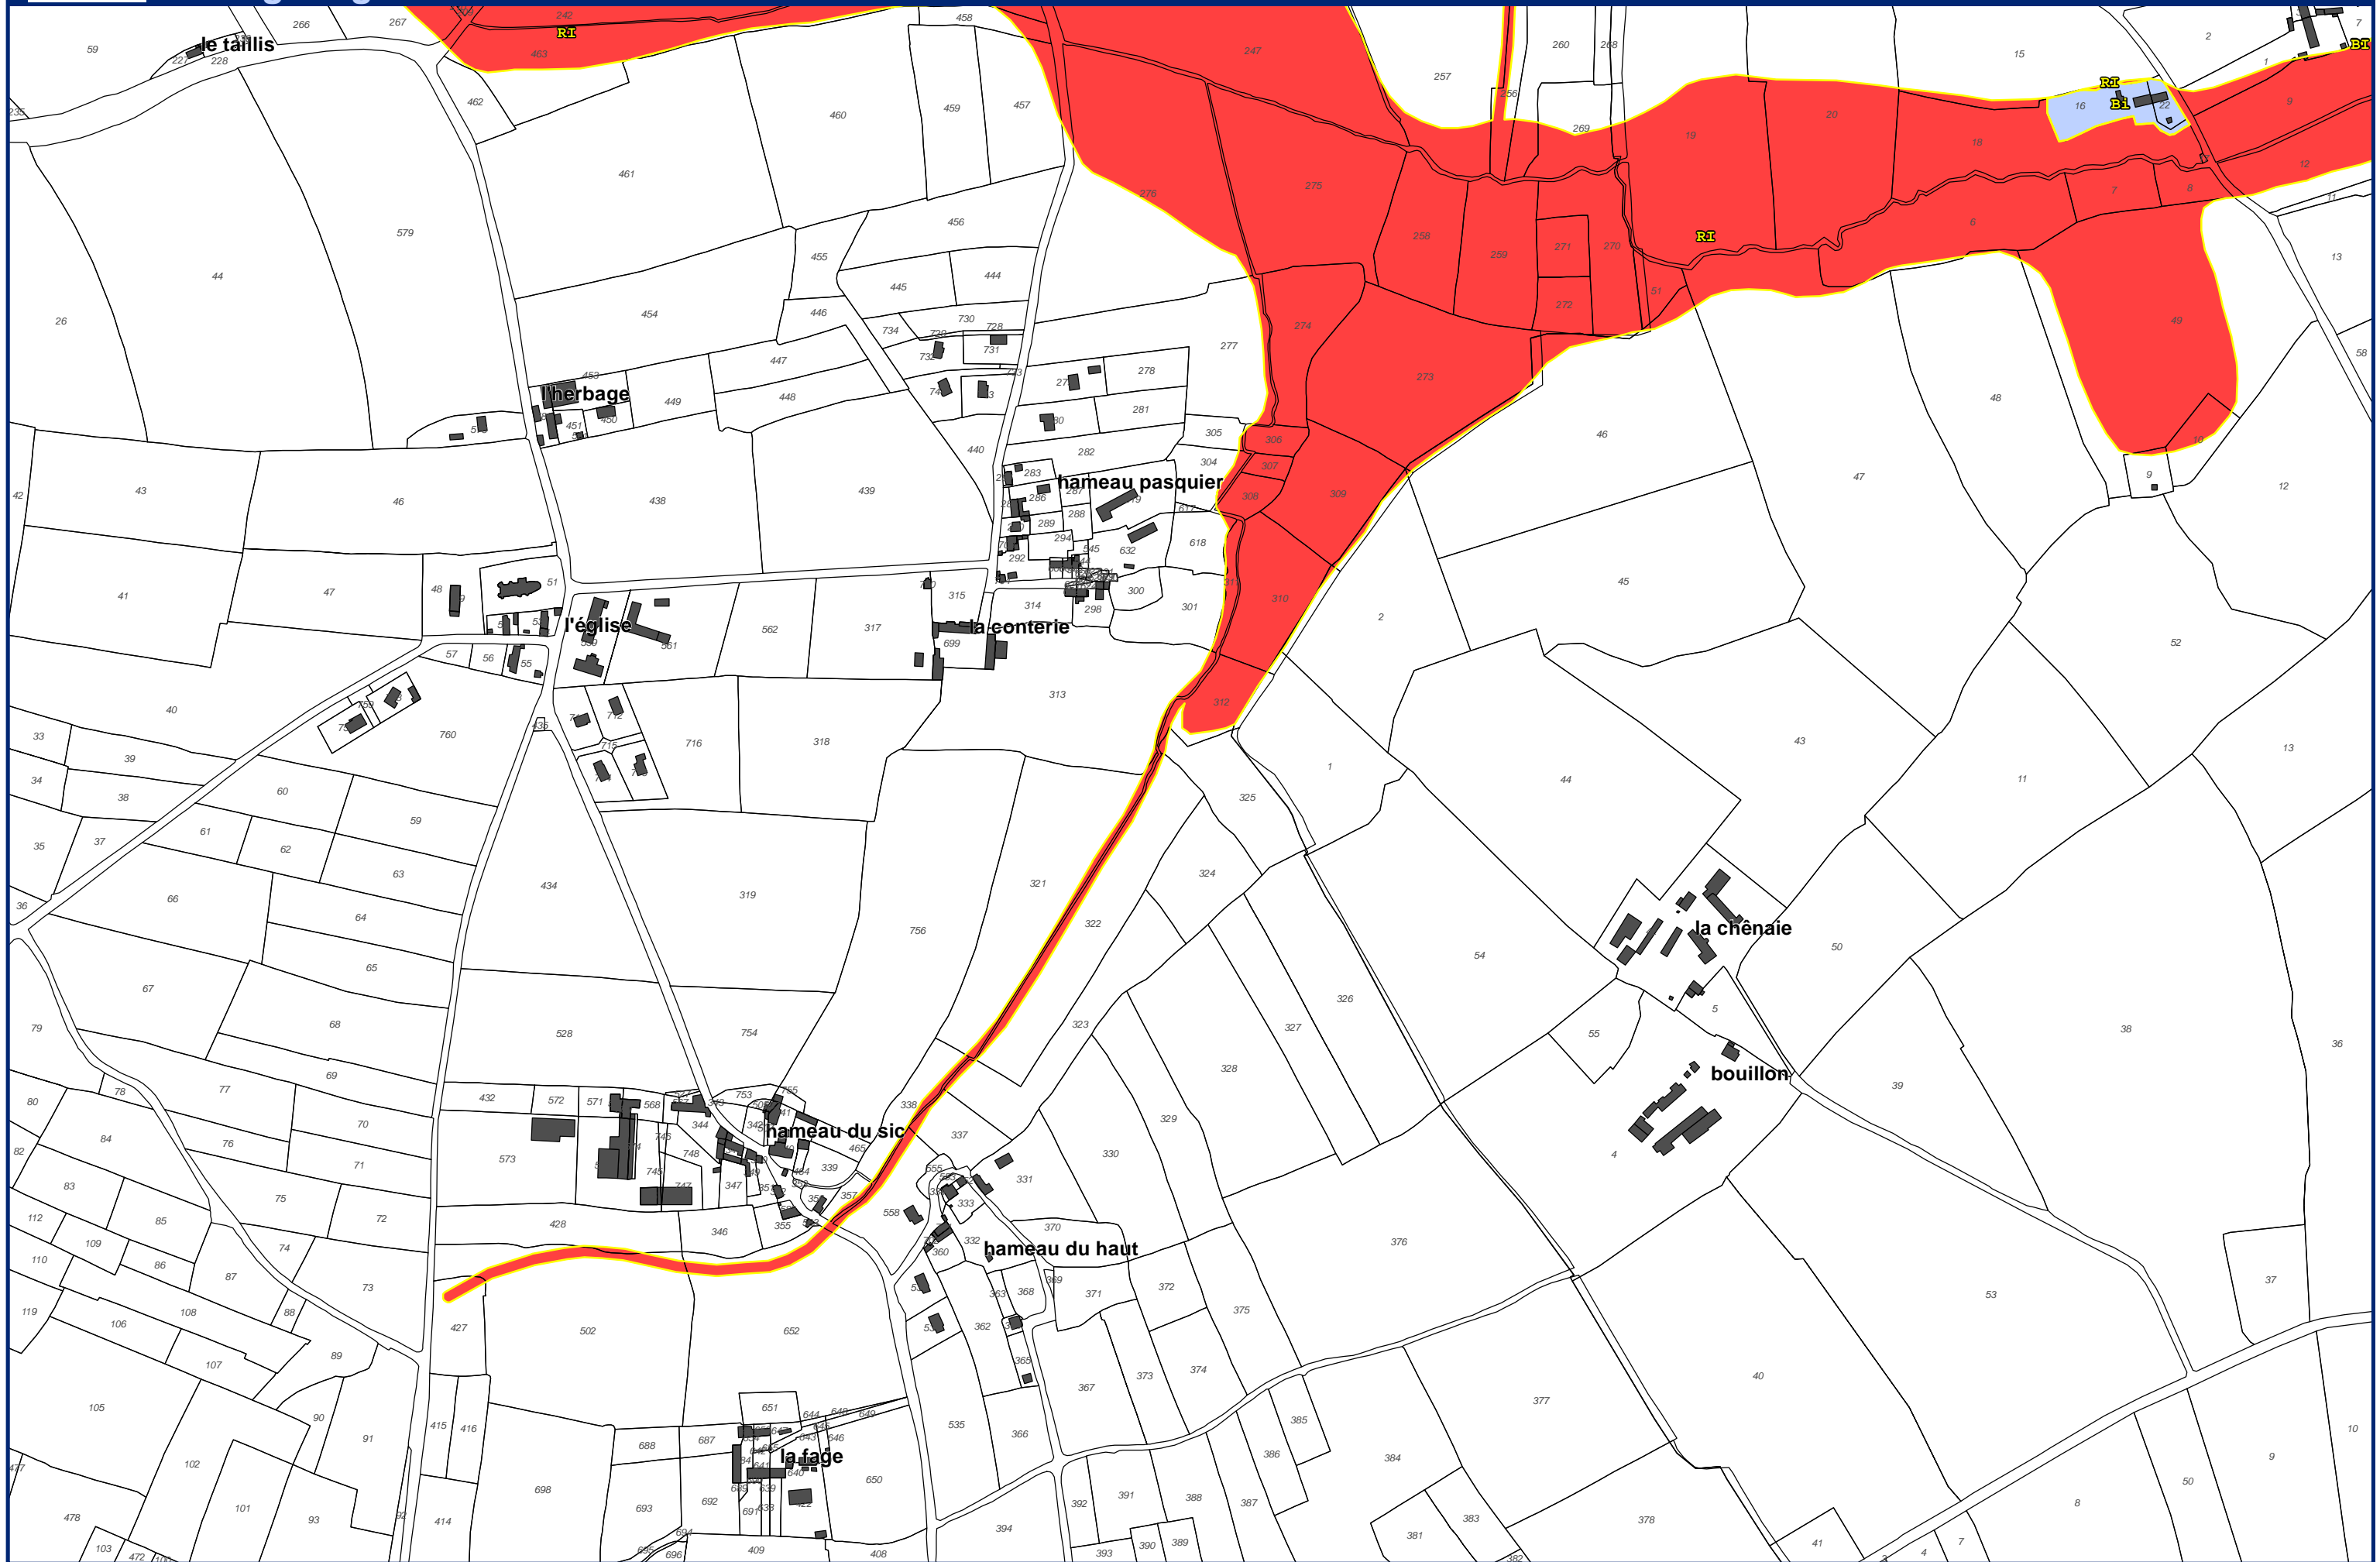

Plan de Prévention des Risques Naturels de la région de Cherbourg

Zonage réglementaire Communes de Sotteville et Bricquebosq

Echelle : 1/5 000
Alp'Géorisques - IMDC - juillet 2018

Feuille 76