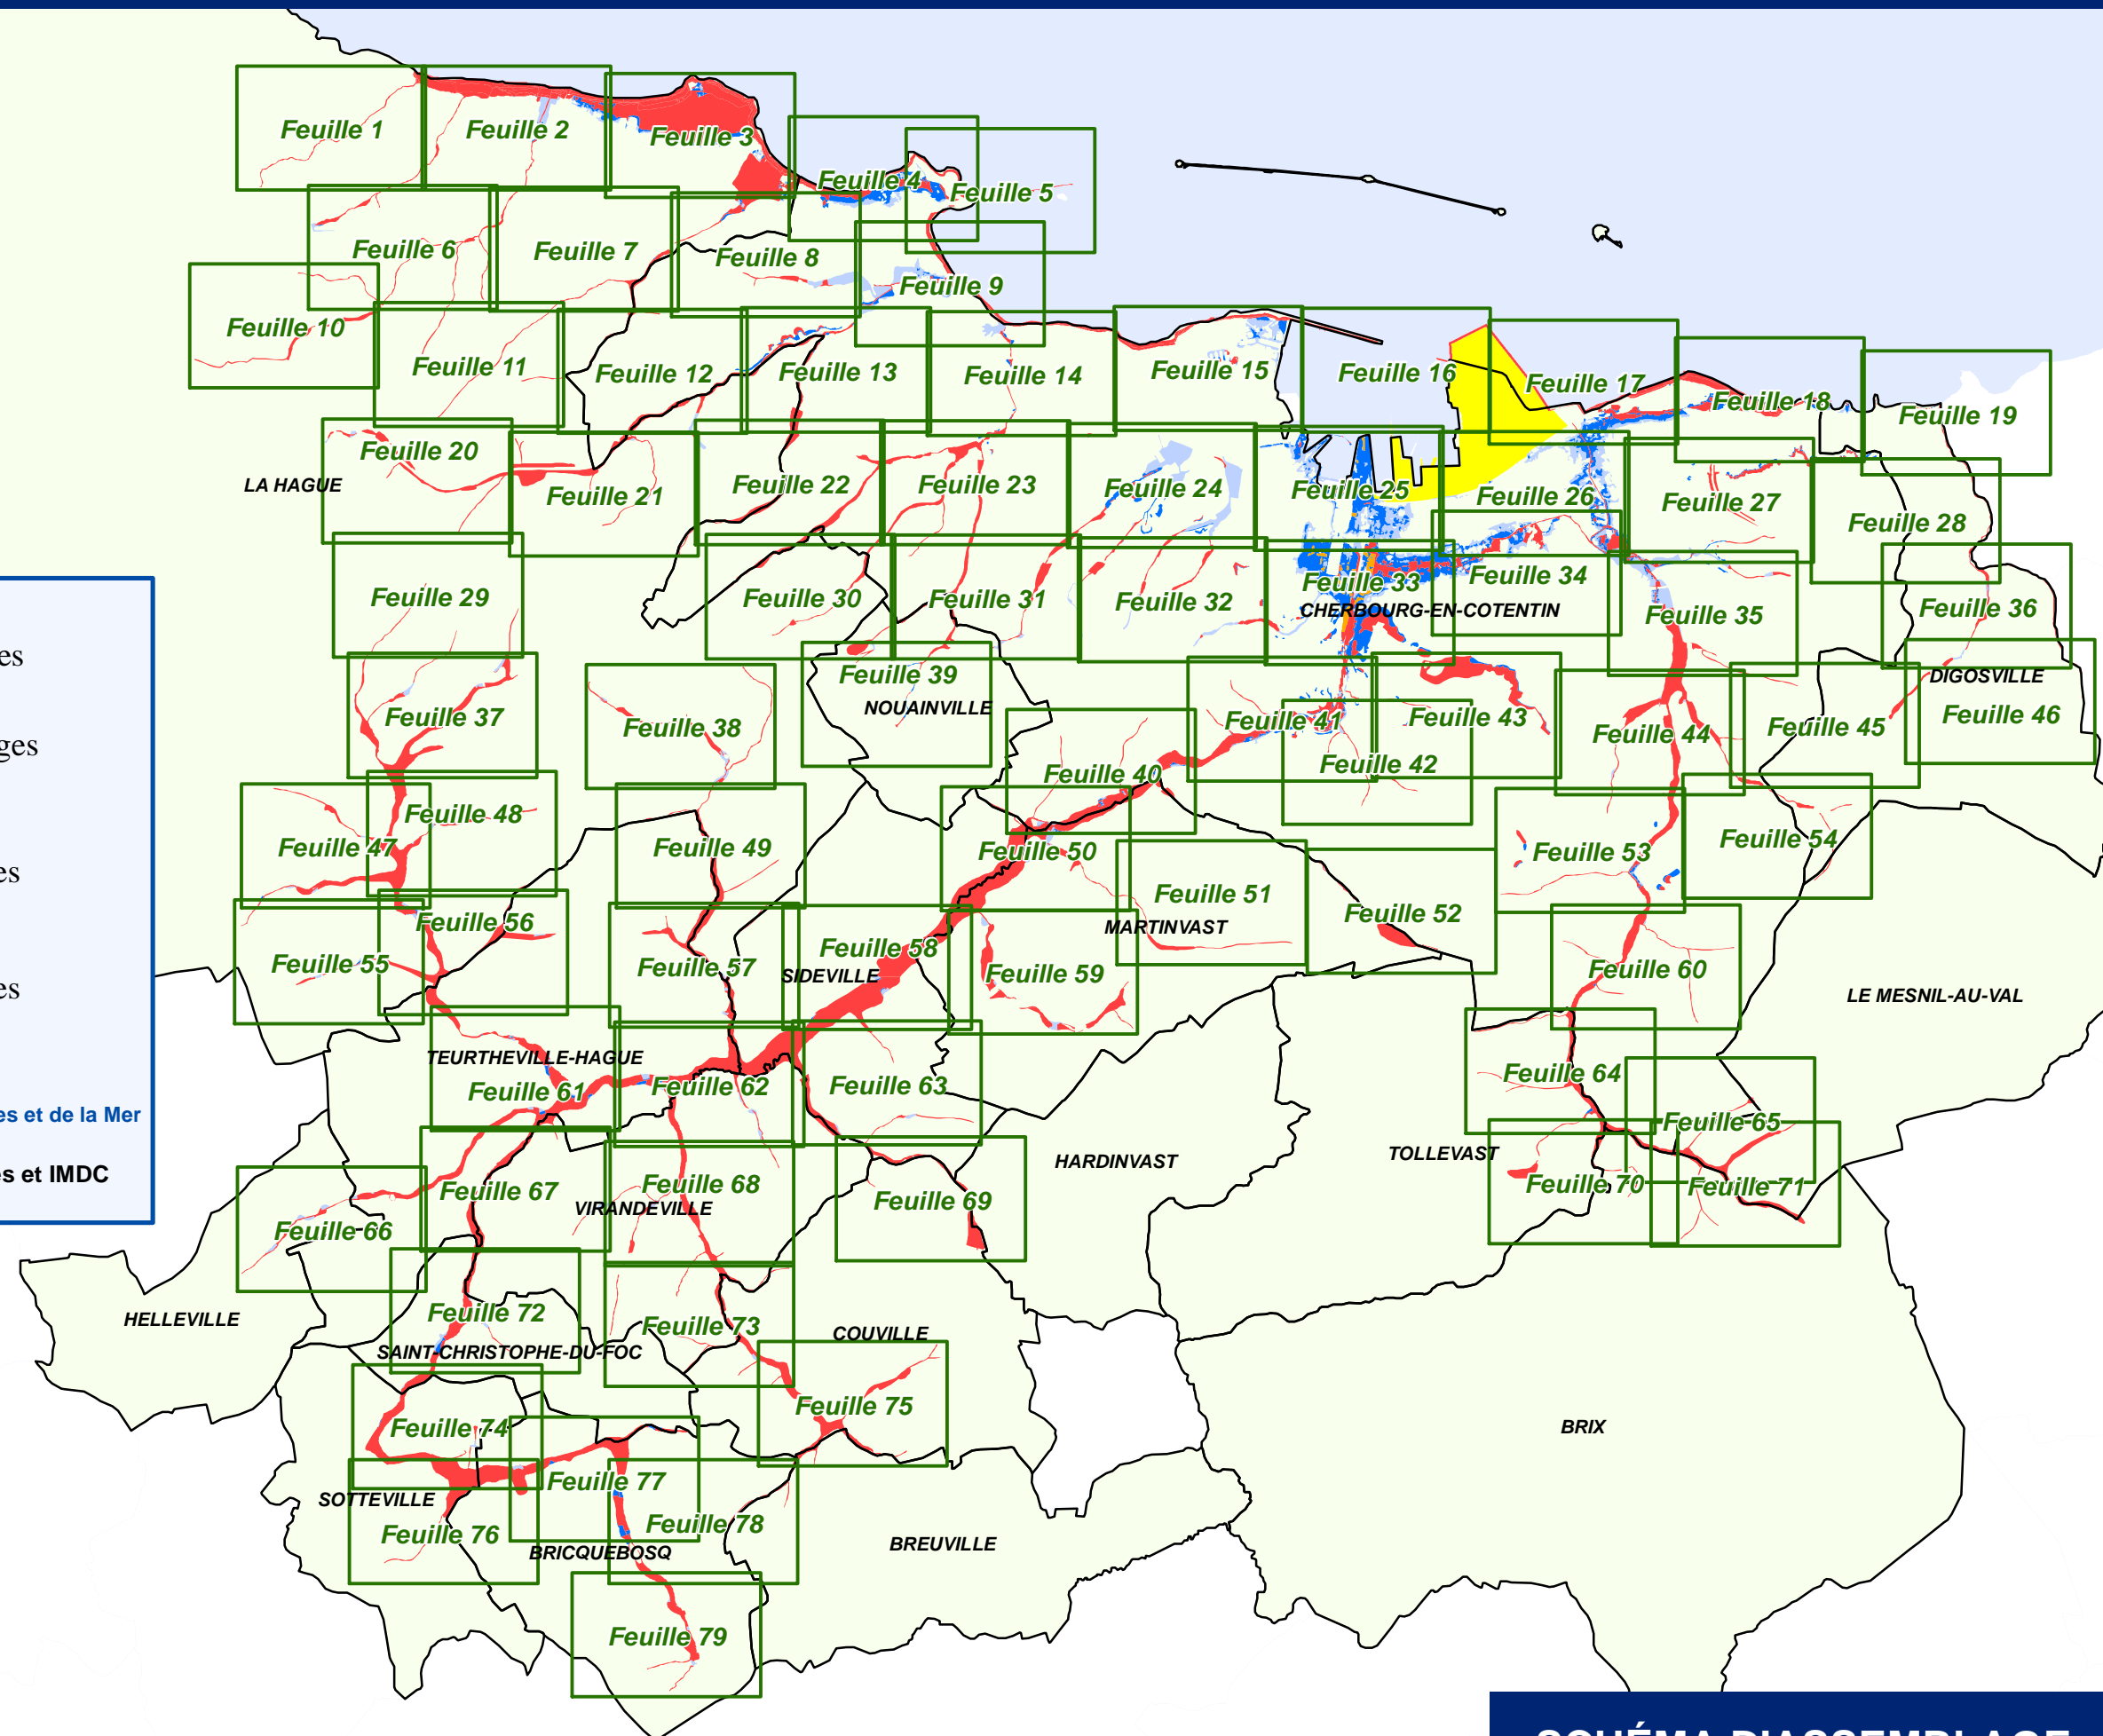

Légende :

- RP, RI, RE, RC, RD Zones rouges
- OM Zones oranges
- BP, BI Zones bleues
- Bp, Bi Zones bleues
- JM Zones jaunes (portuaires)

Direction Départementale des Territoires et de la Mer de la Manche
Bureaux d'études Alp'Géorisques et IMDC
Juillet 2018

Plan de Prévention des Risques Naturels de la région de Cherbourg

Zonage réglementaire

Communes de La Hague et Cherbourg-en-Cotentin

Echelle : 1/5 000
Alp'Géorisques - IMDC - juillet 2018

N
Feuille 7

Plan de Prévention des Risques Naturels de la région de Cherbourg