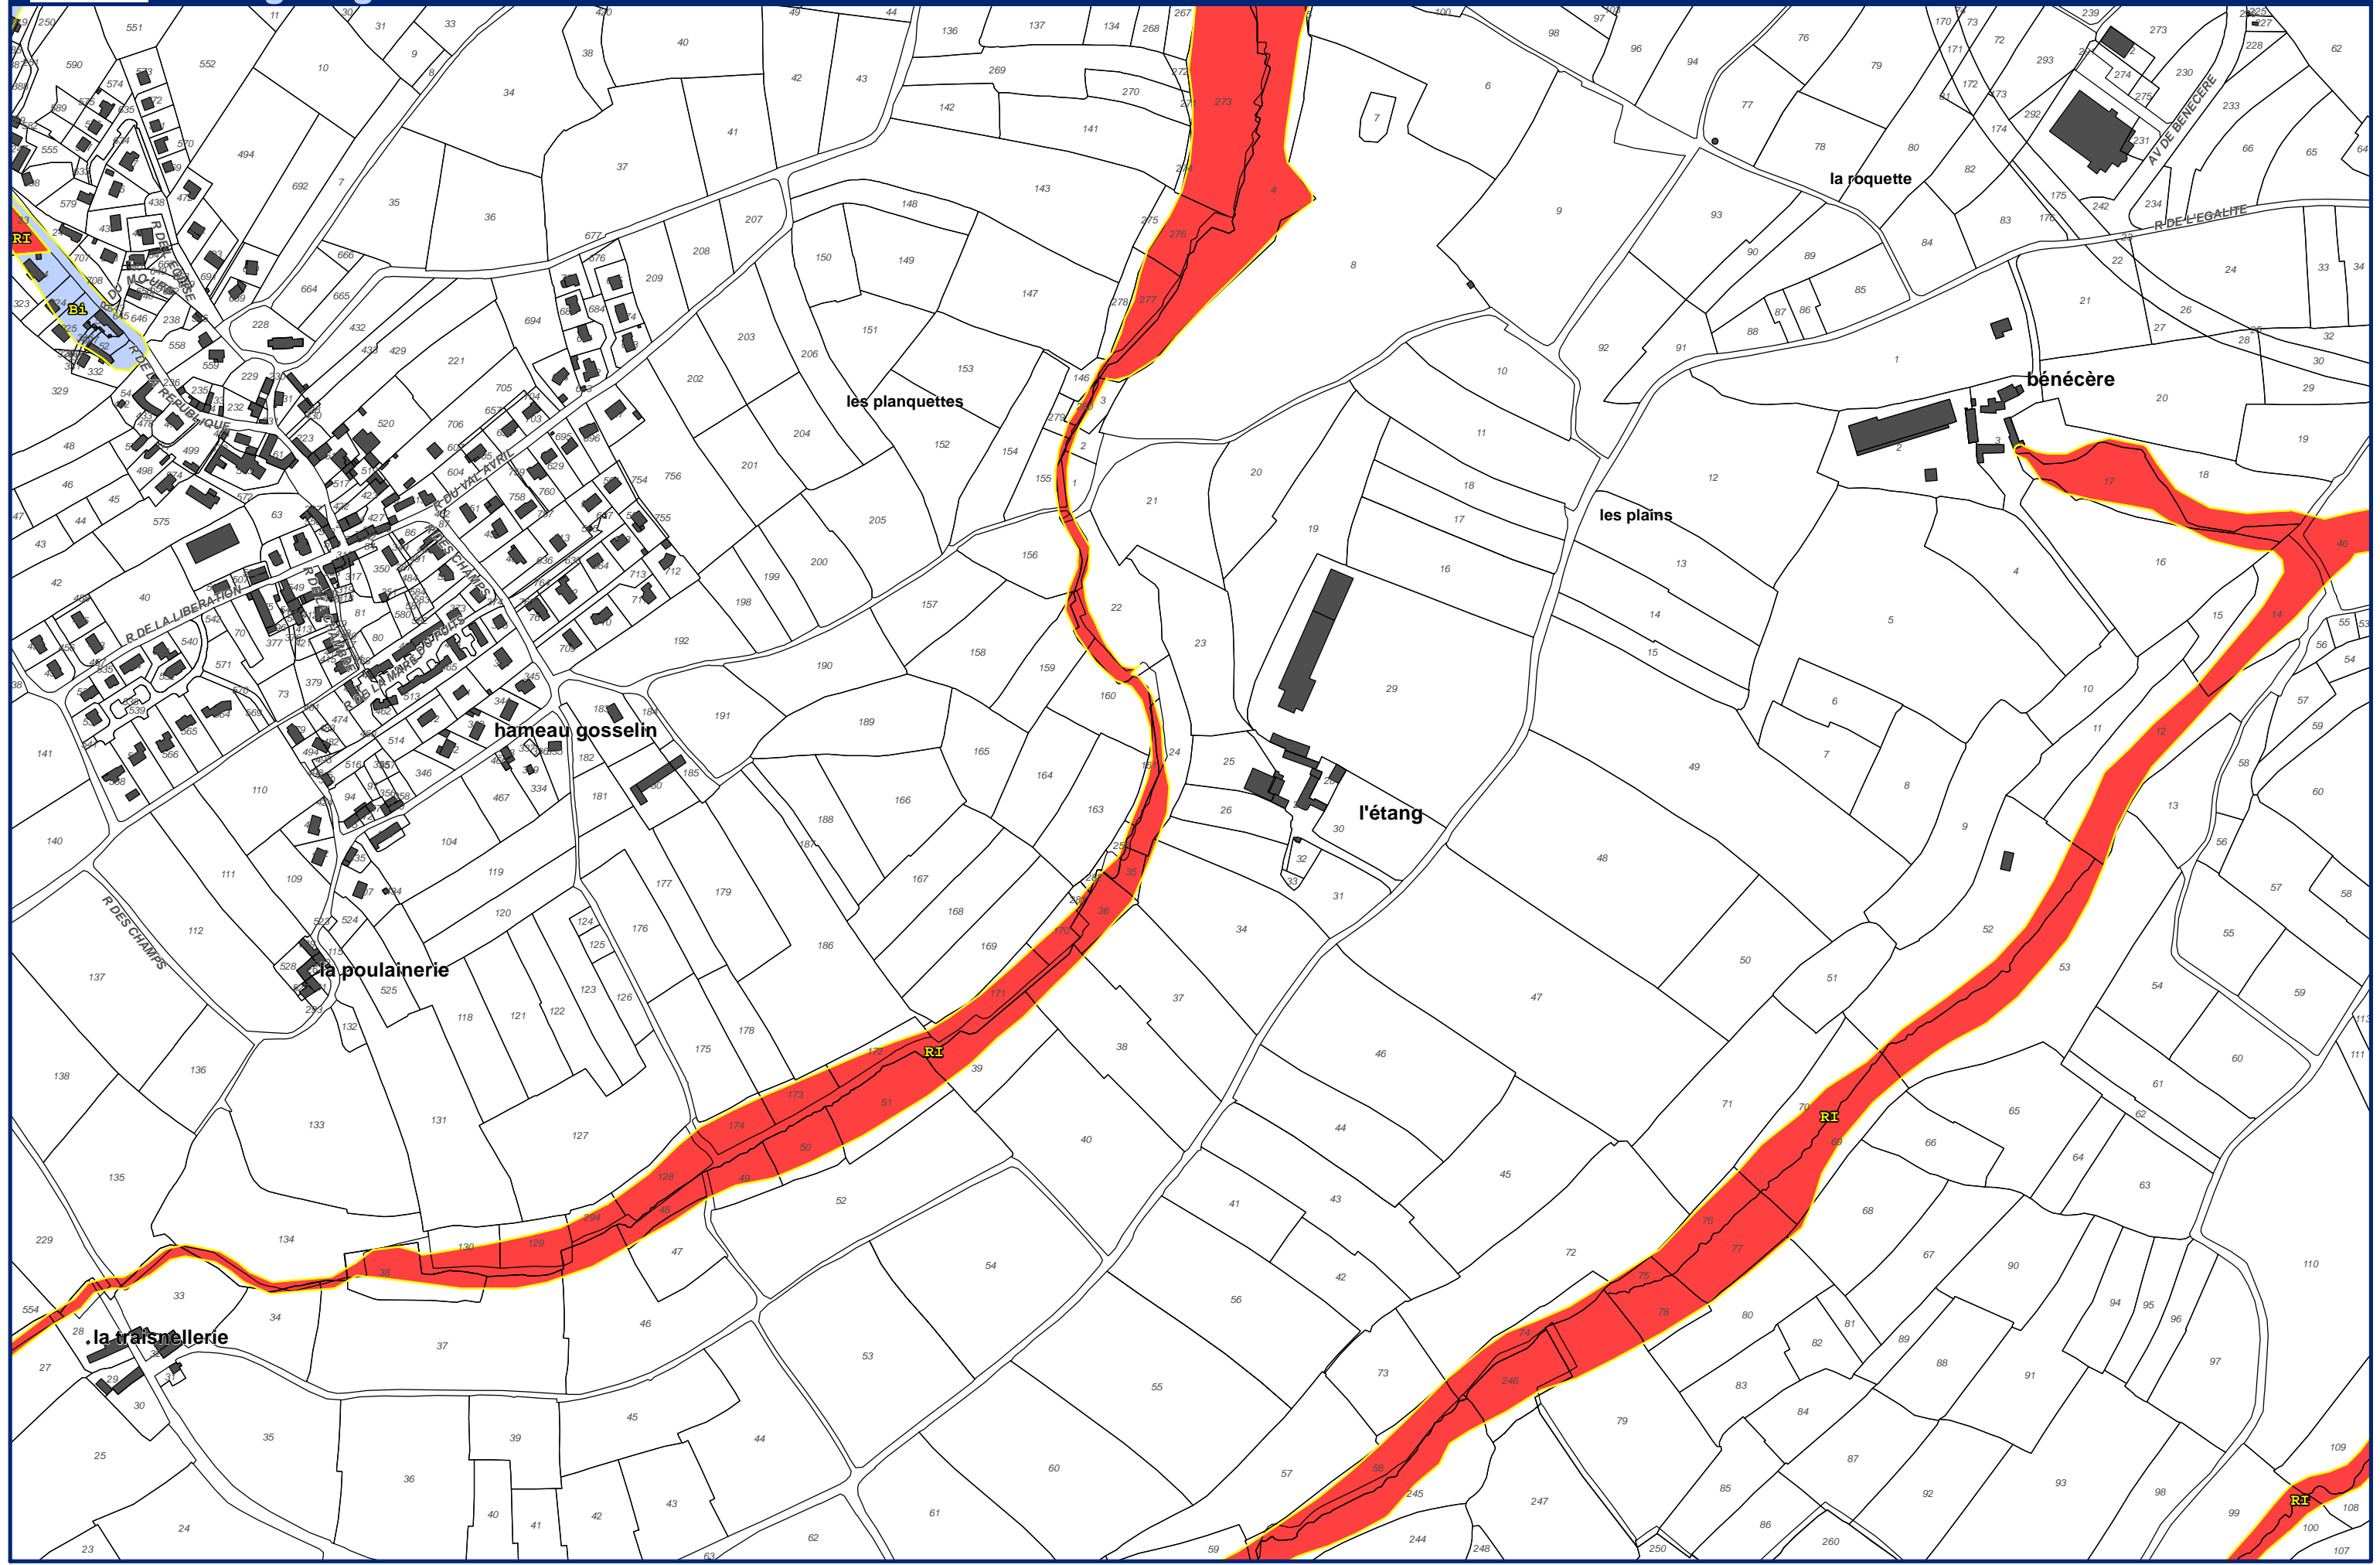

Zonage réglementaire

Communes de La Hague et Cherbourg-en-Cotentin

Echelle : 1/5 000
Alp'Géorisques - IMDC - juillet 2018

Feuille 8

Plan de Prévention des Risques Naturels de la région de Cherbourg

Zonage réglementaire