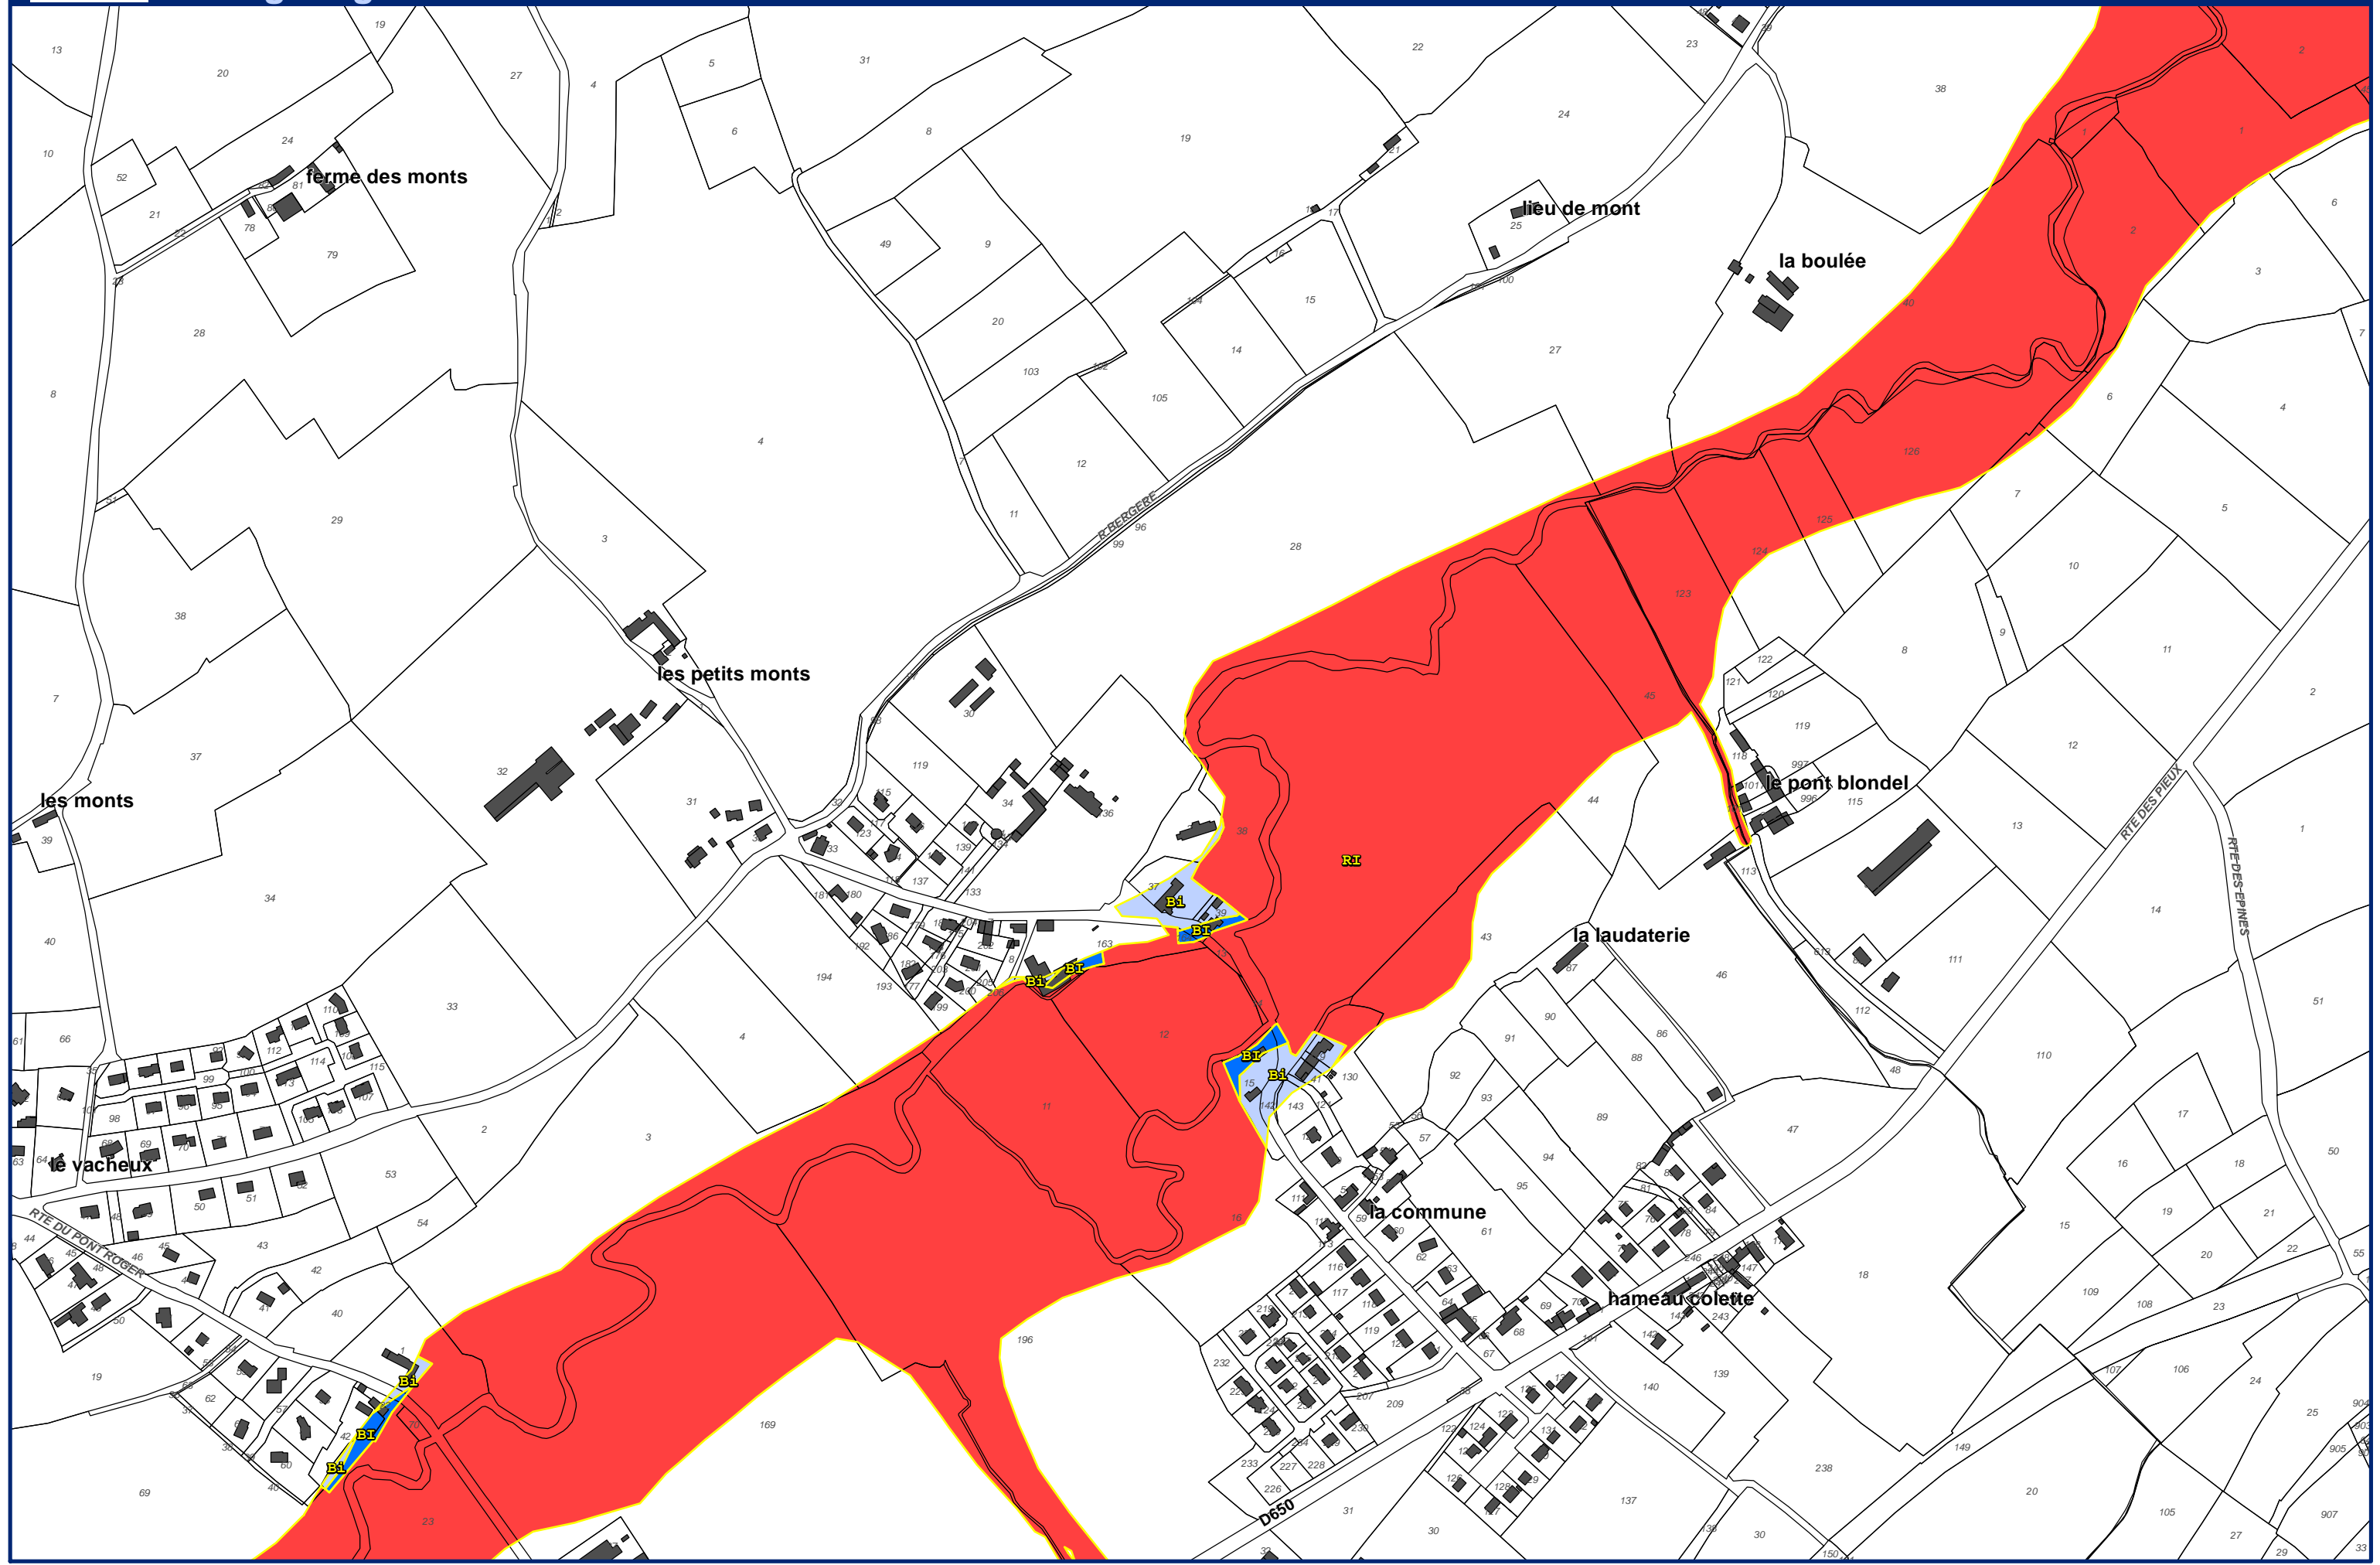

Feuille 41

Plan de Prévention des Risques Naturels de la région de Cherbourg

Zonage réglementaire

Commune de Cherbourg-en-Cotentin

Echelle : 1/5 000
Alp'Géorisques - IMDC - juillet 2018

Plan de Prévention des Risques Naturels de la région de Cherbourg