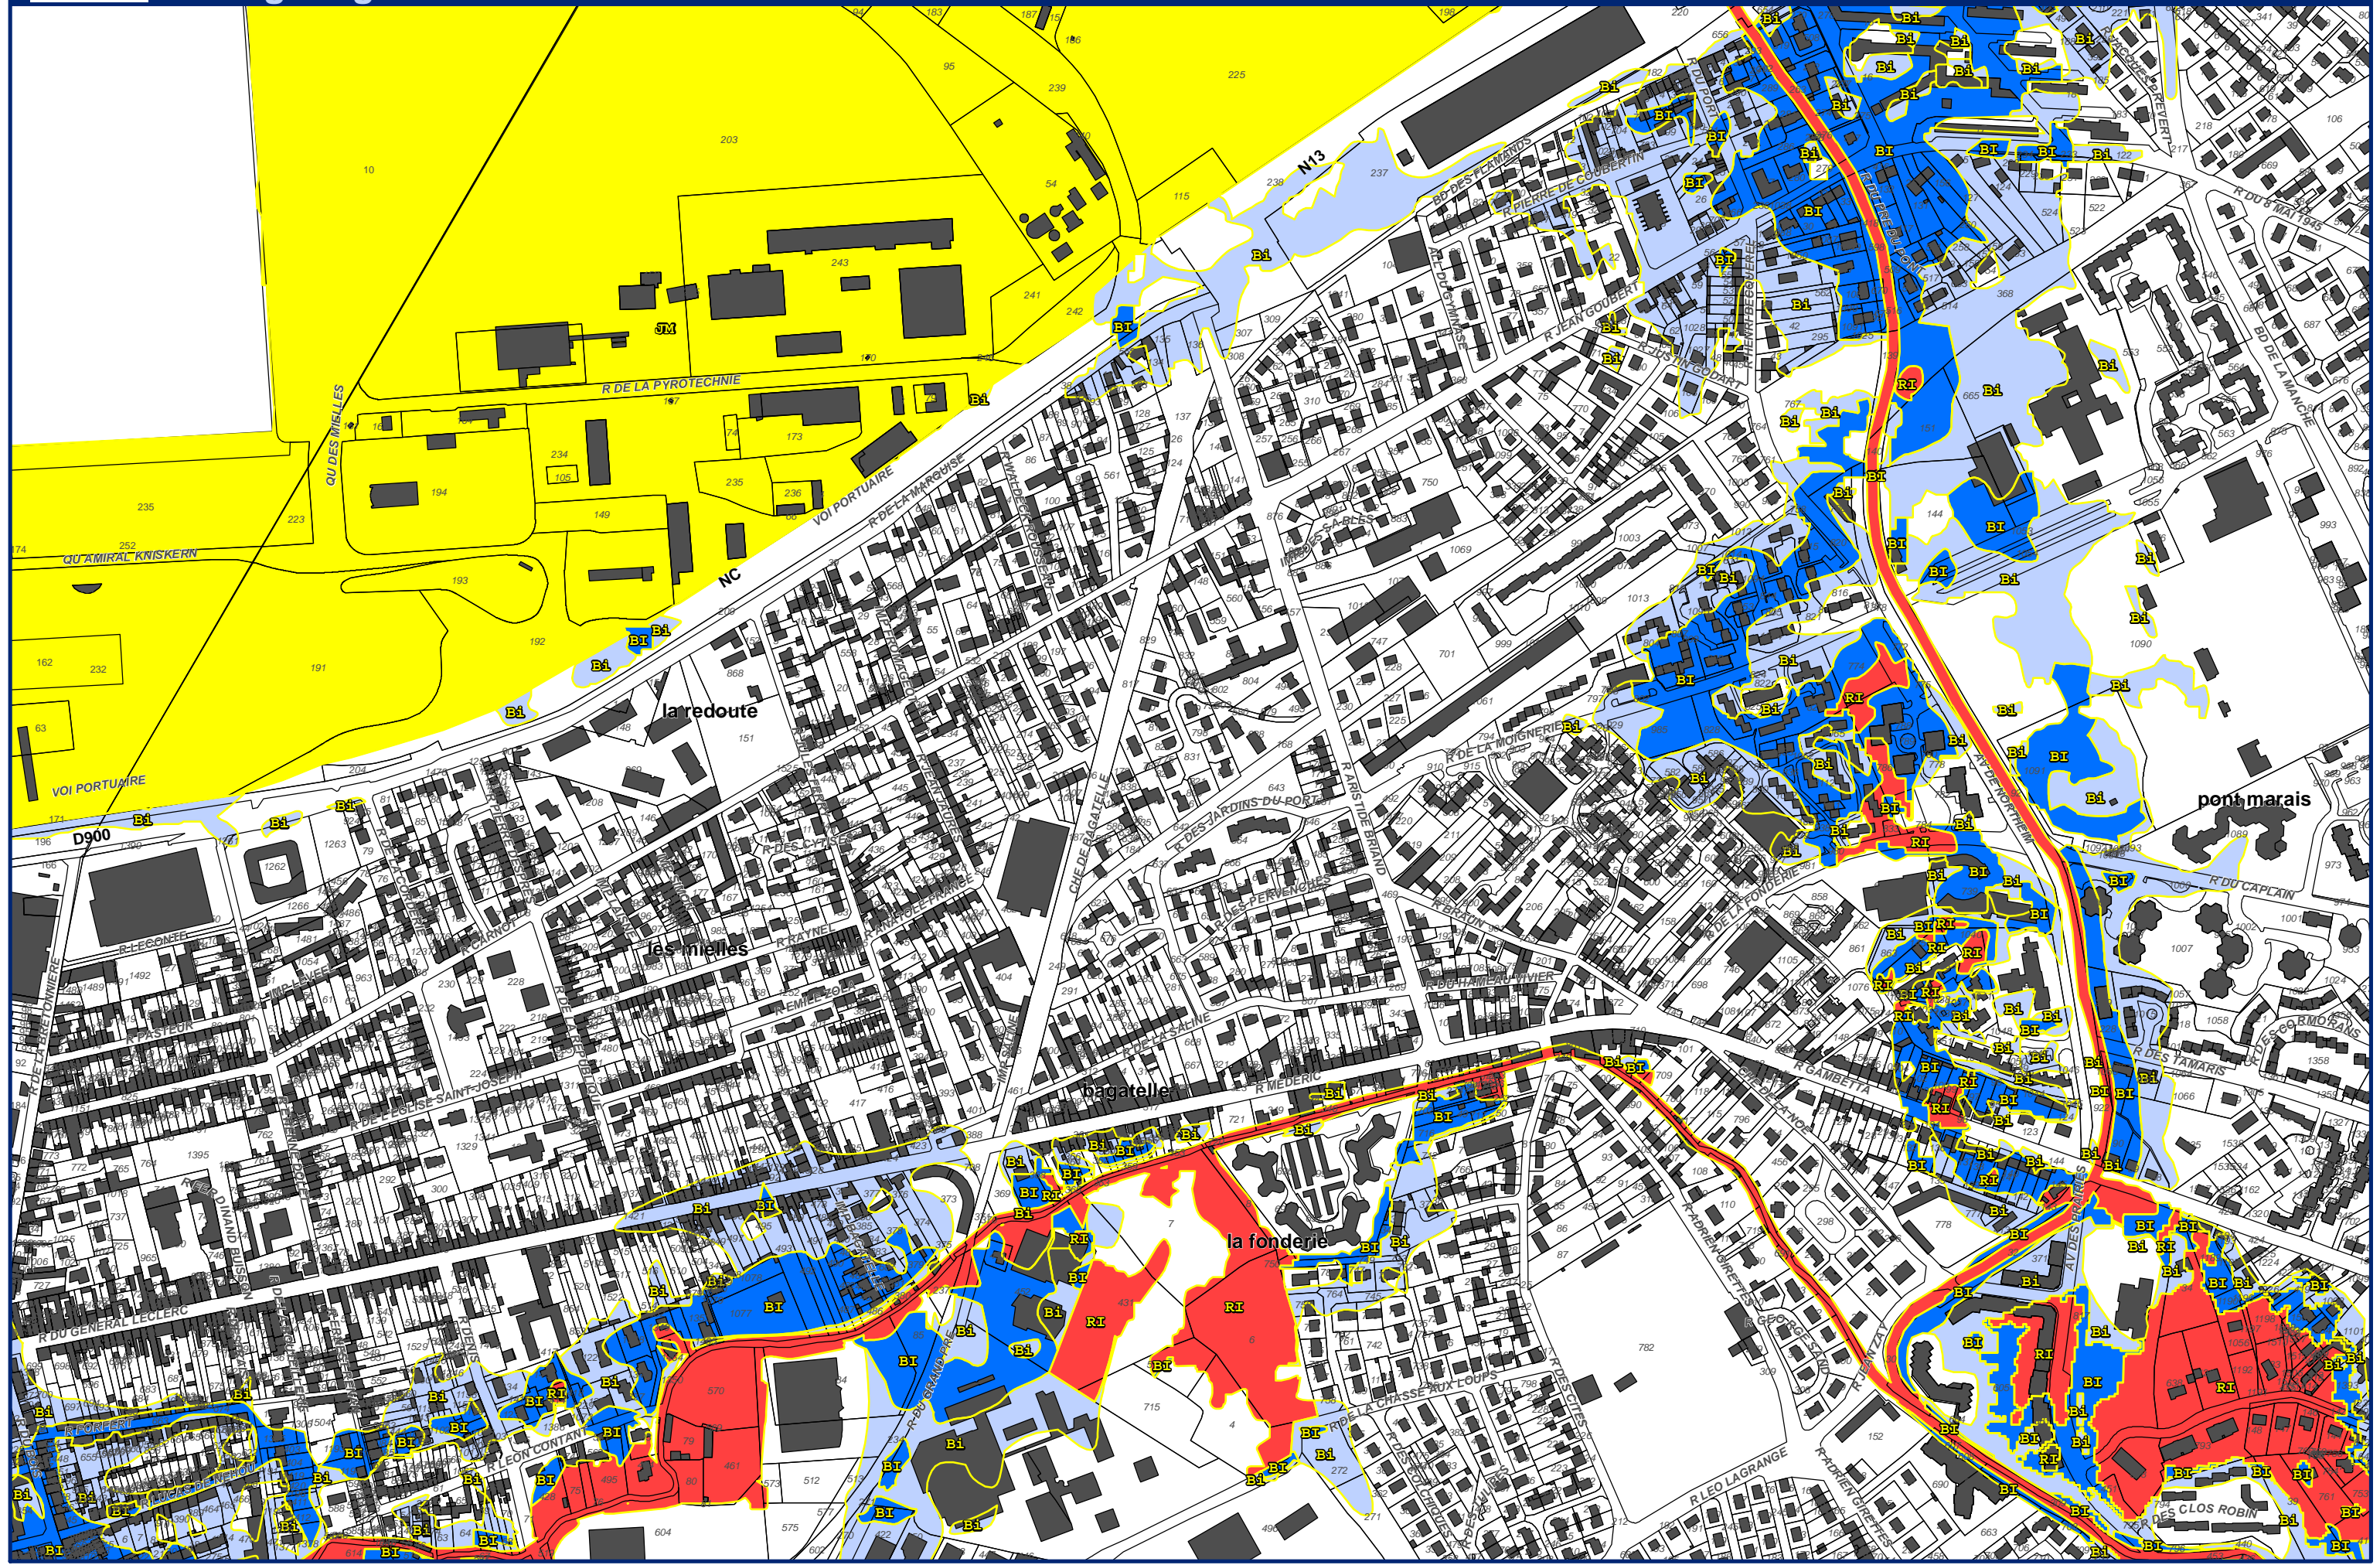

Zonage réglementaire

Communes de La Hague et Cherbourg-en-Cotentin

Echelle : 1/5 000
Alp'Géorisques - IMDC - juillet 2018

Feuille 8

Plan de Prévention des Risques Naturels de la région de Cherbourg

Zonage réglementaire