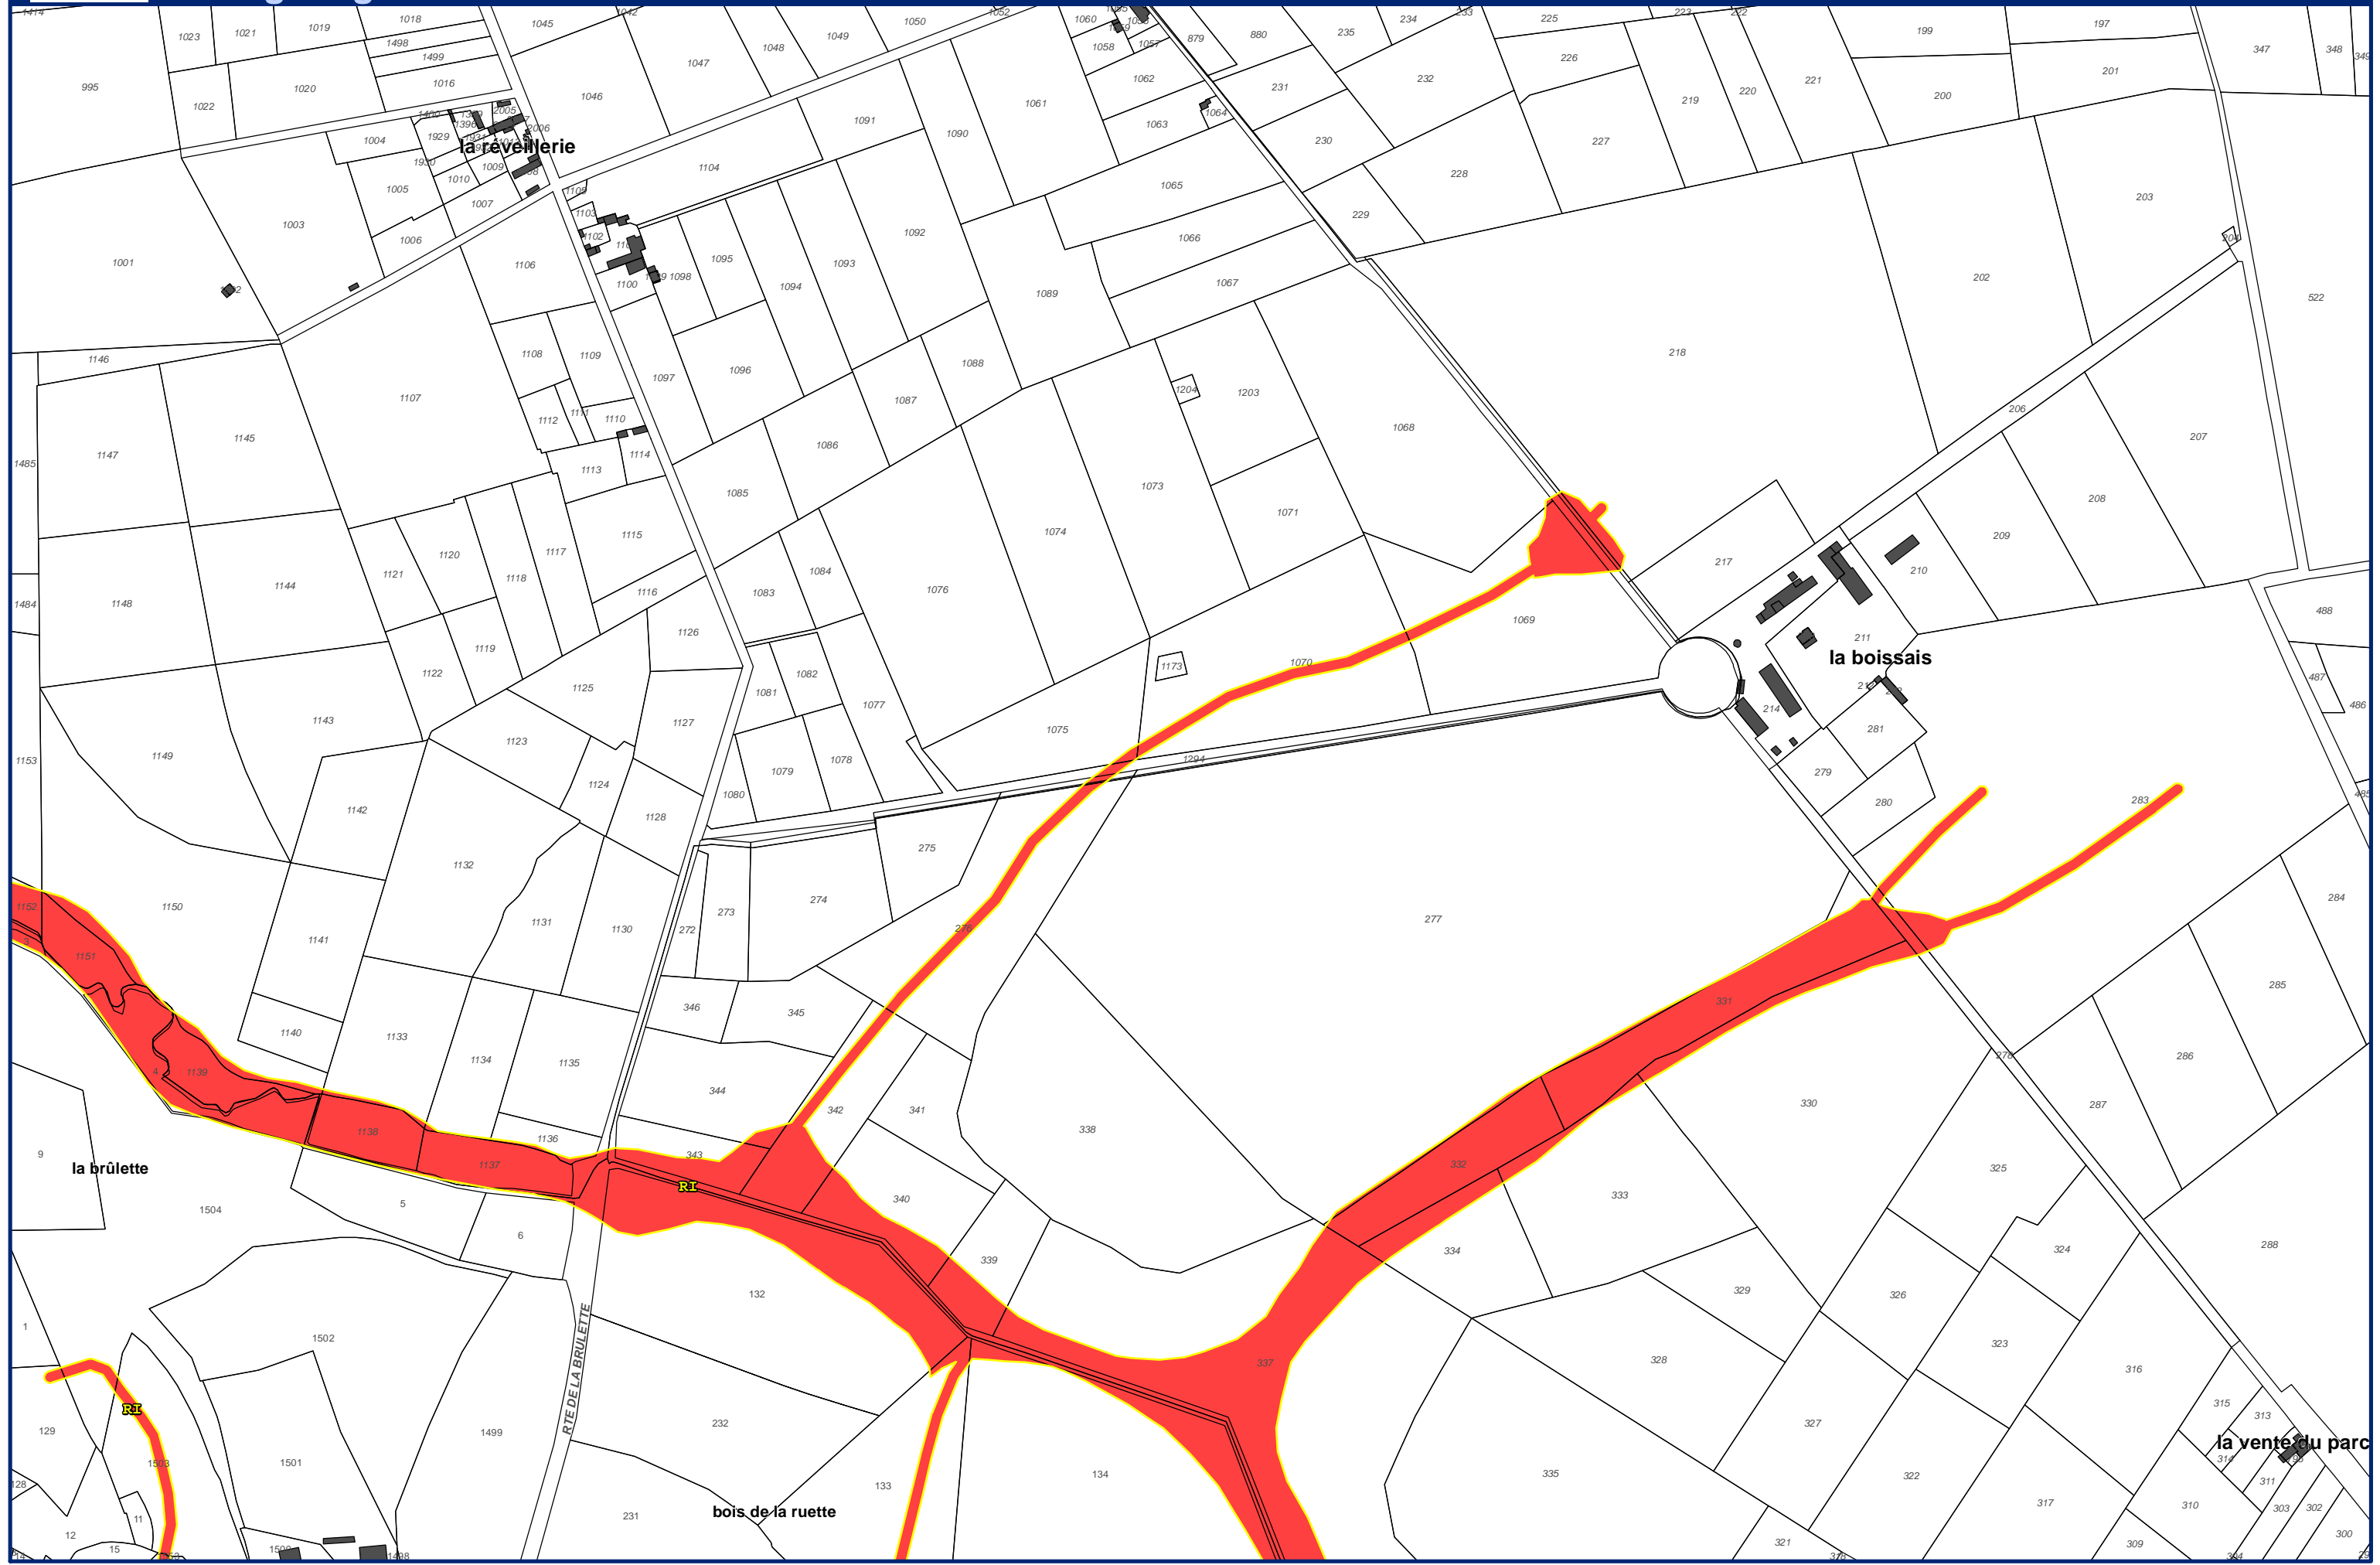

Plan de Prévention des Risques Naturels de la région de Cherbourg

Zonage réglementaire *Commune de Cherbourg-en-Cotentin, du Mesnil-au-Val et Brix*

Echelle : 1/5 000
Alp'Géorisques - IMDC - juillet 2018

N
Feuille 65