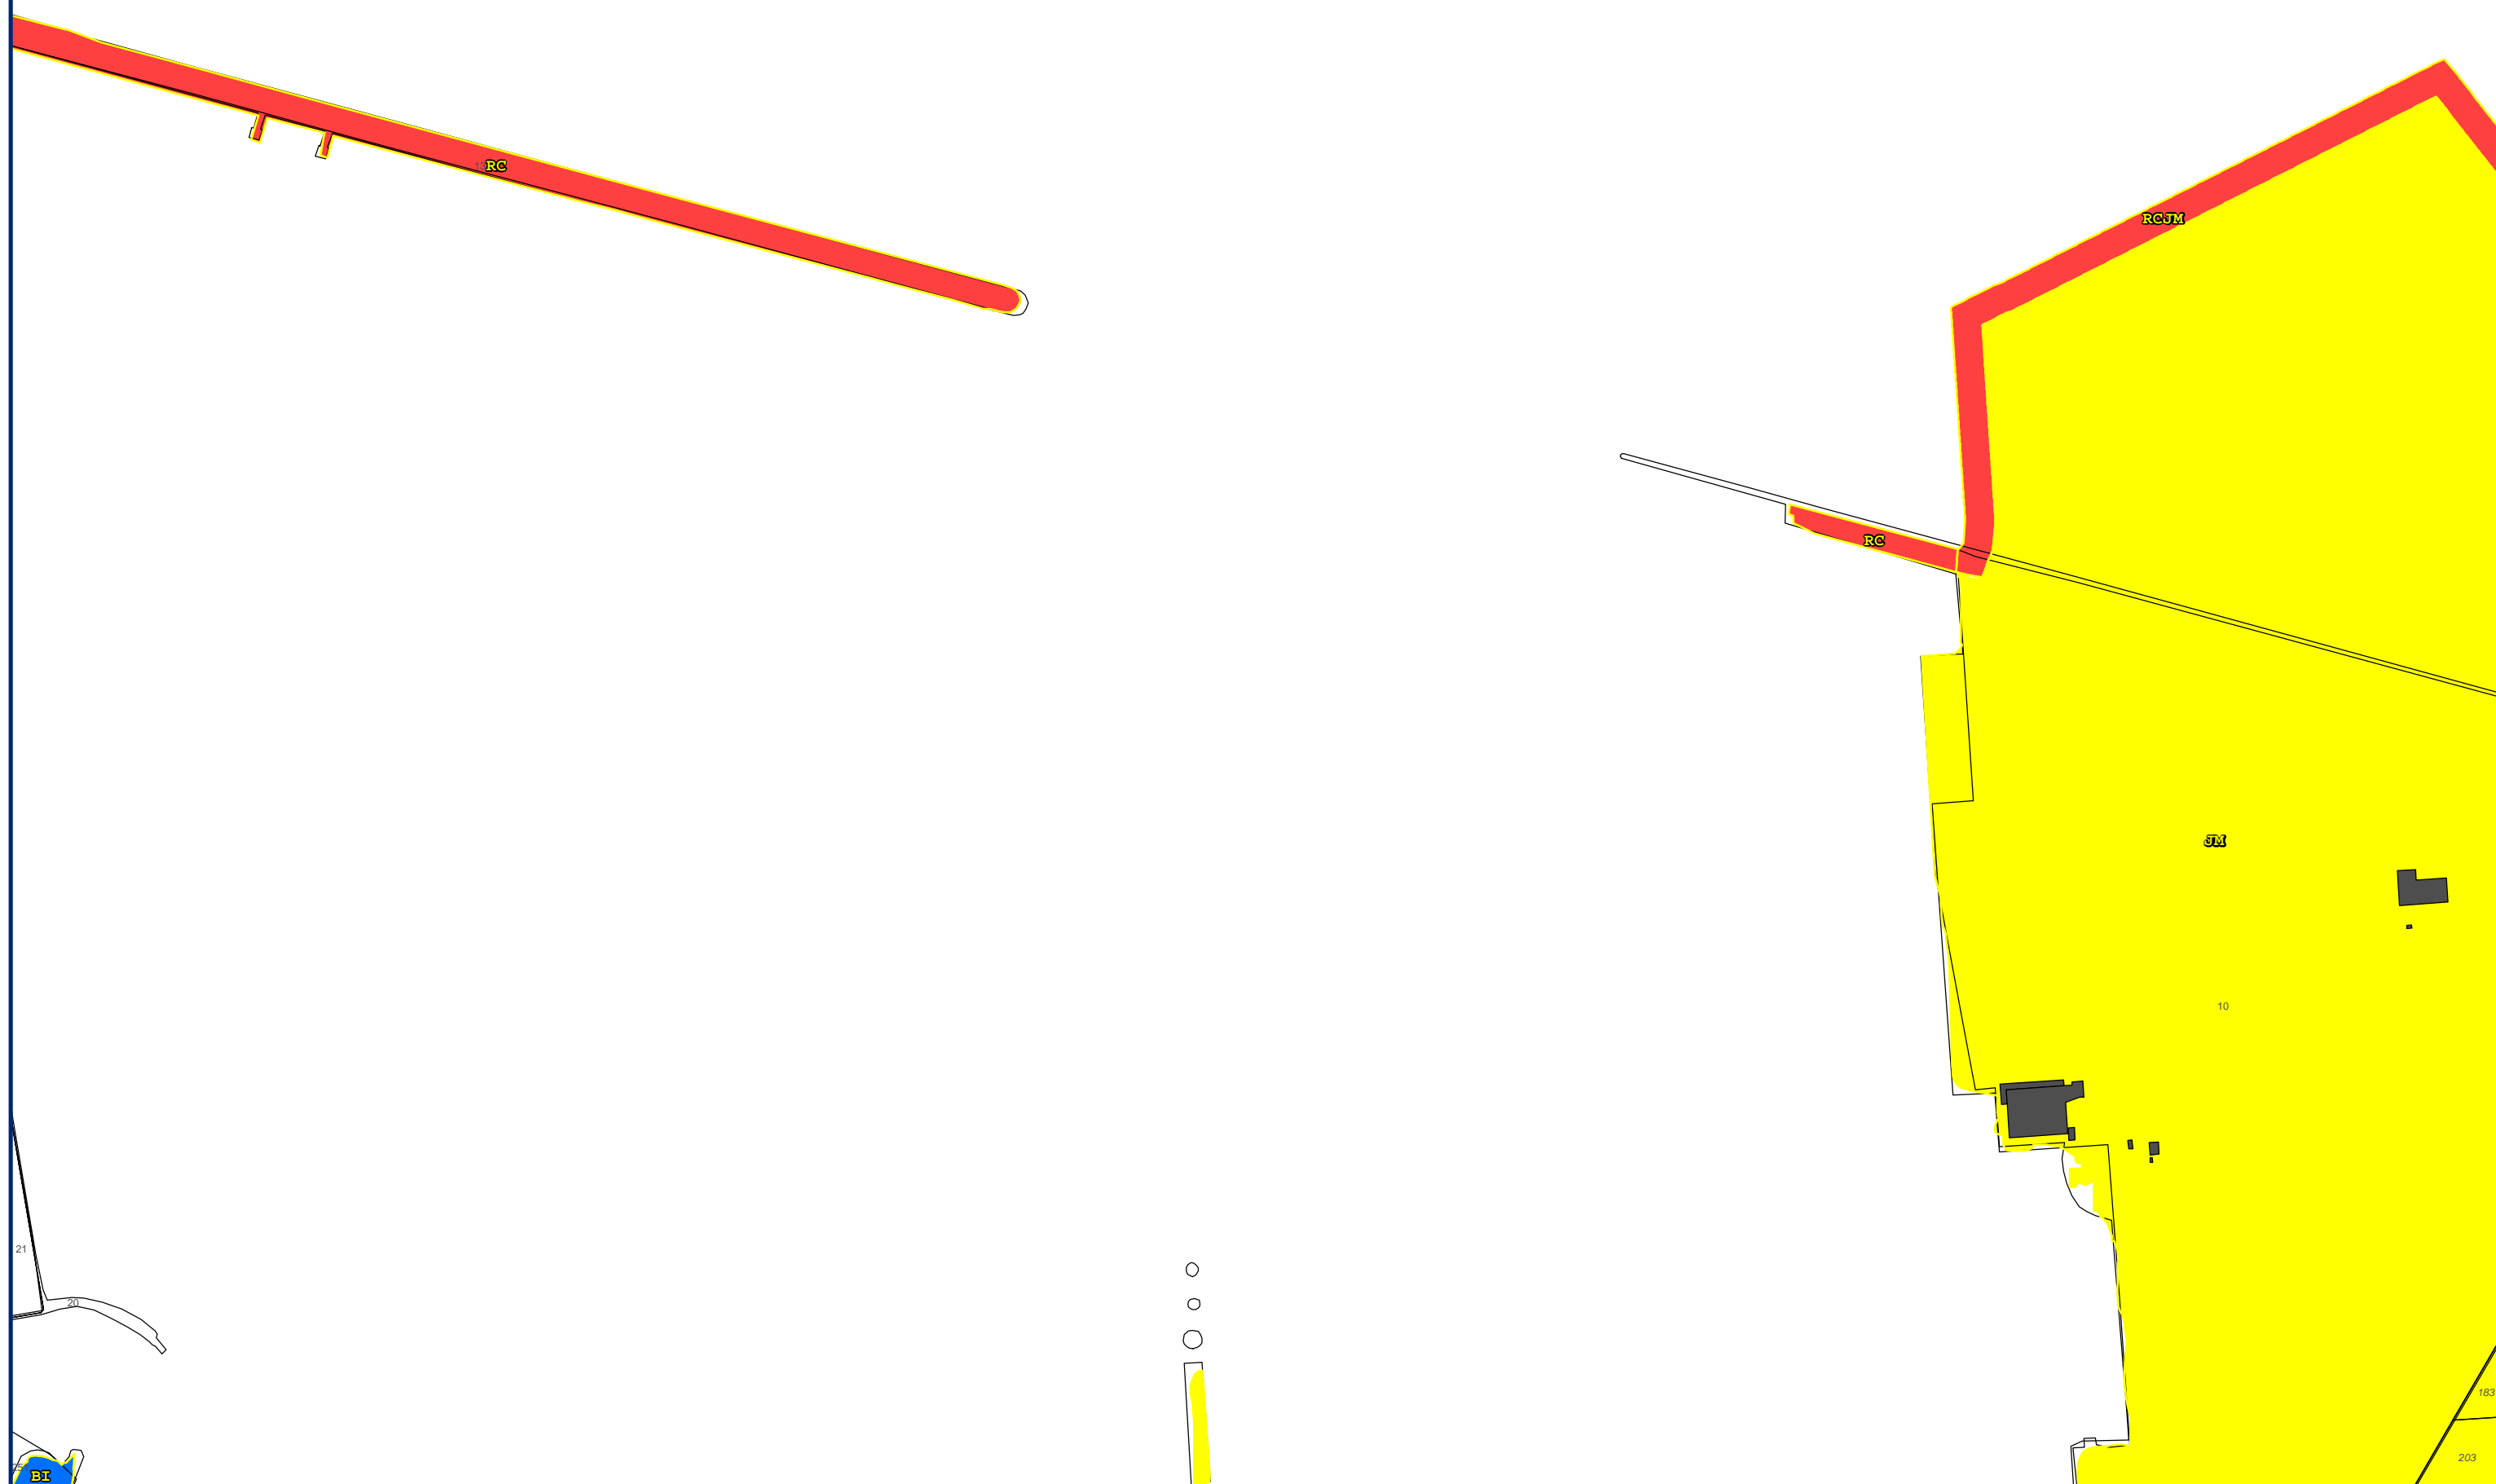

Zonage réglementaire

Communes de La Hague et Cherbourg-en-Cotentin

Echelle : 1/5 000
Alp'Géorisques - IMDC - juillet 2018

Feuille 8

Plan de Prévention des Risques Naturels de la région de Cherbourg

Zonage réglementaire