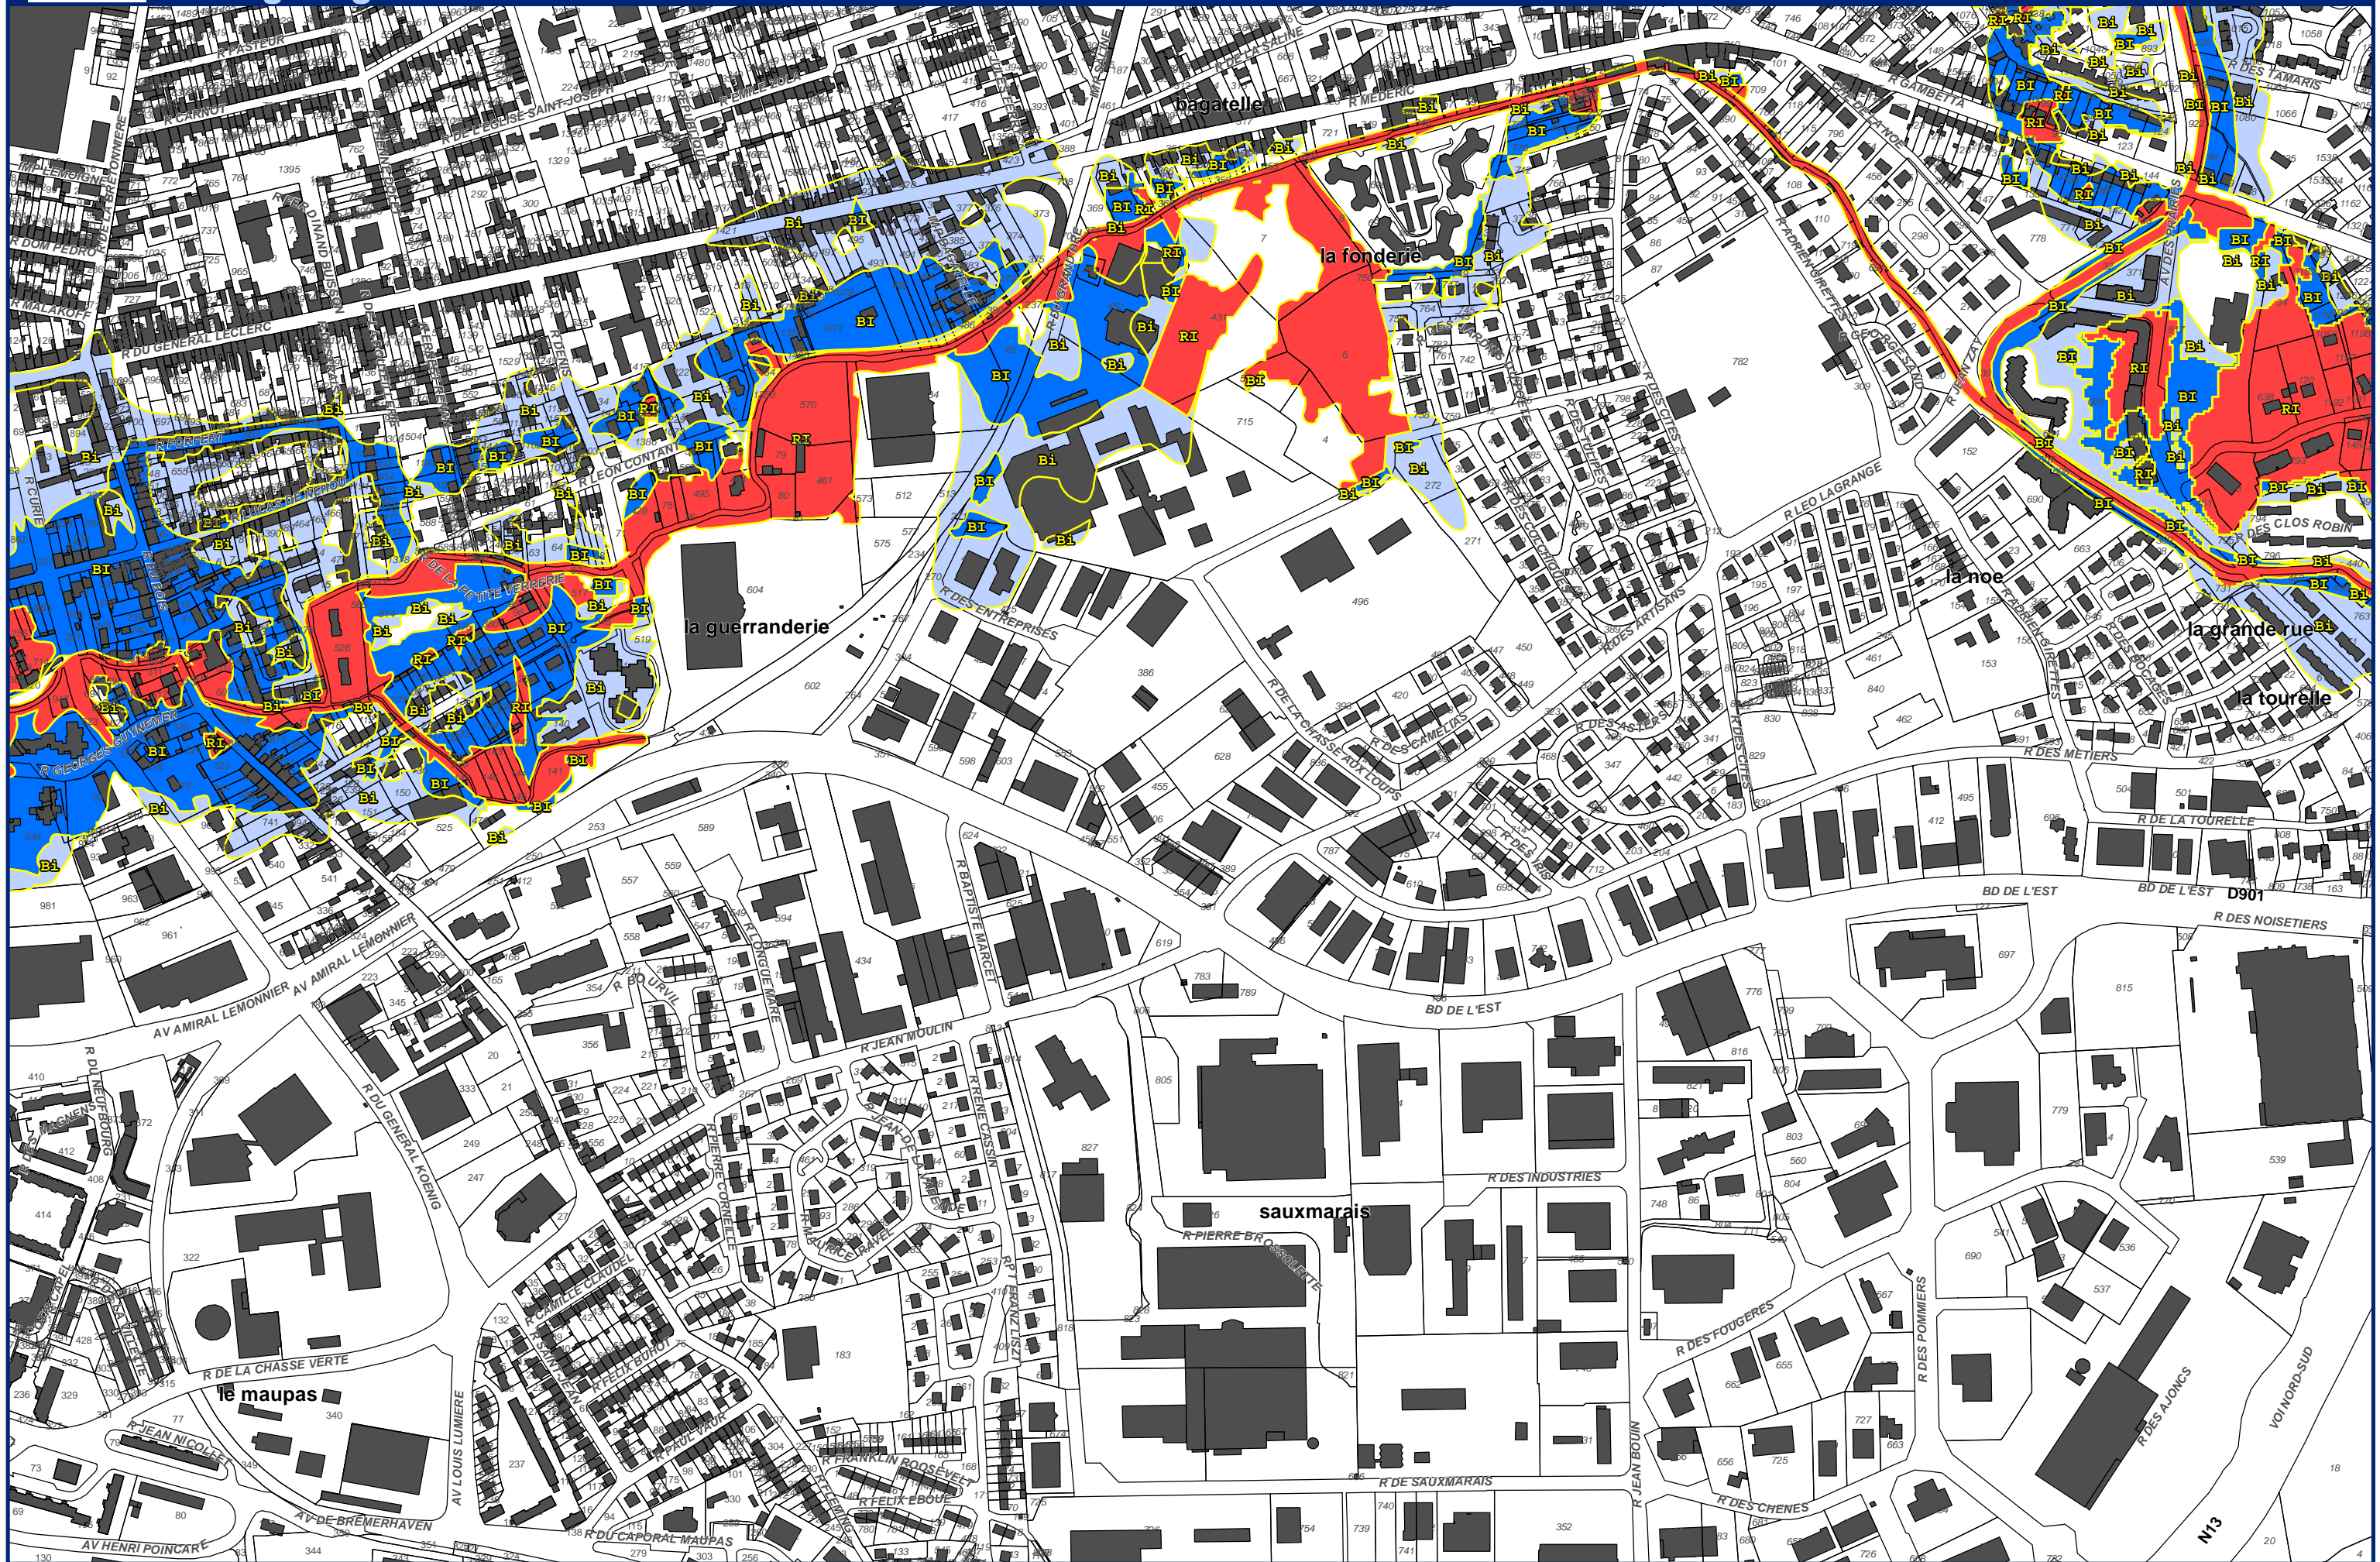

Communes de Cherbourg-en-Cotentin et Digosville

Echelle : 1/5 000
Alp'Géorisques - IMDC - juillet 2018

Plan de Prévention des Risques Naturels de la région de Cherbourg

Zonage réglementaire

Commune de Cherbourg-en-Cotentin