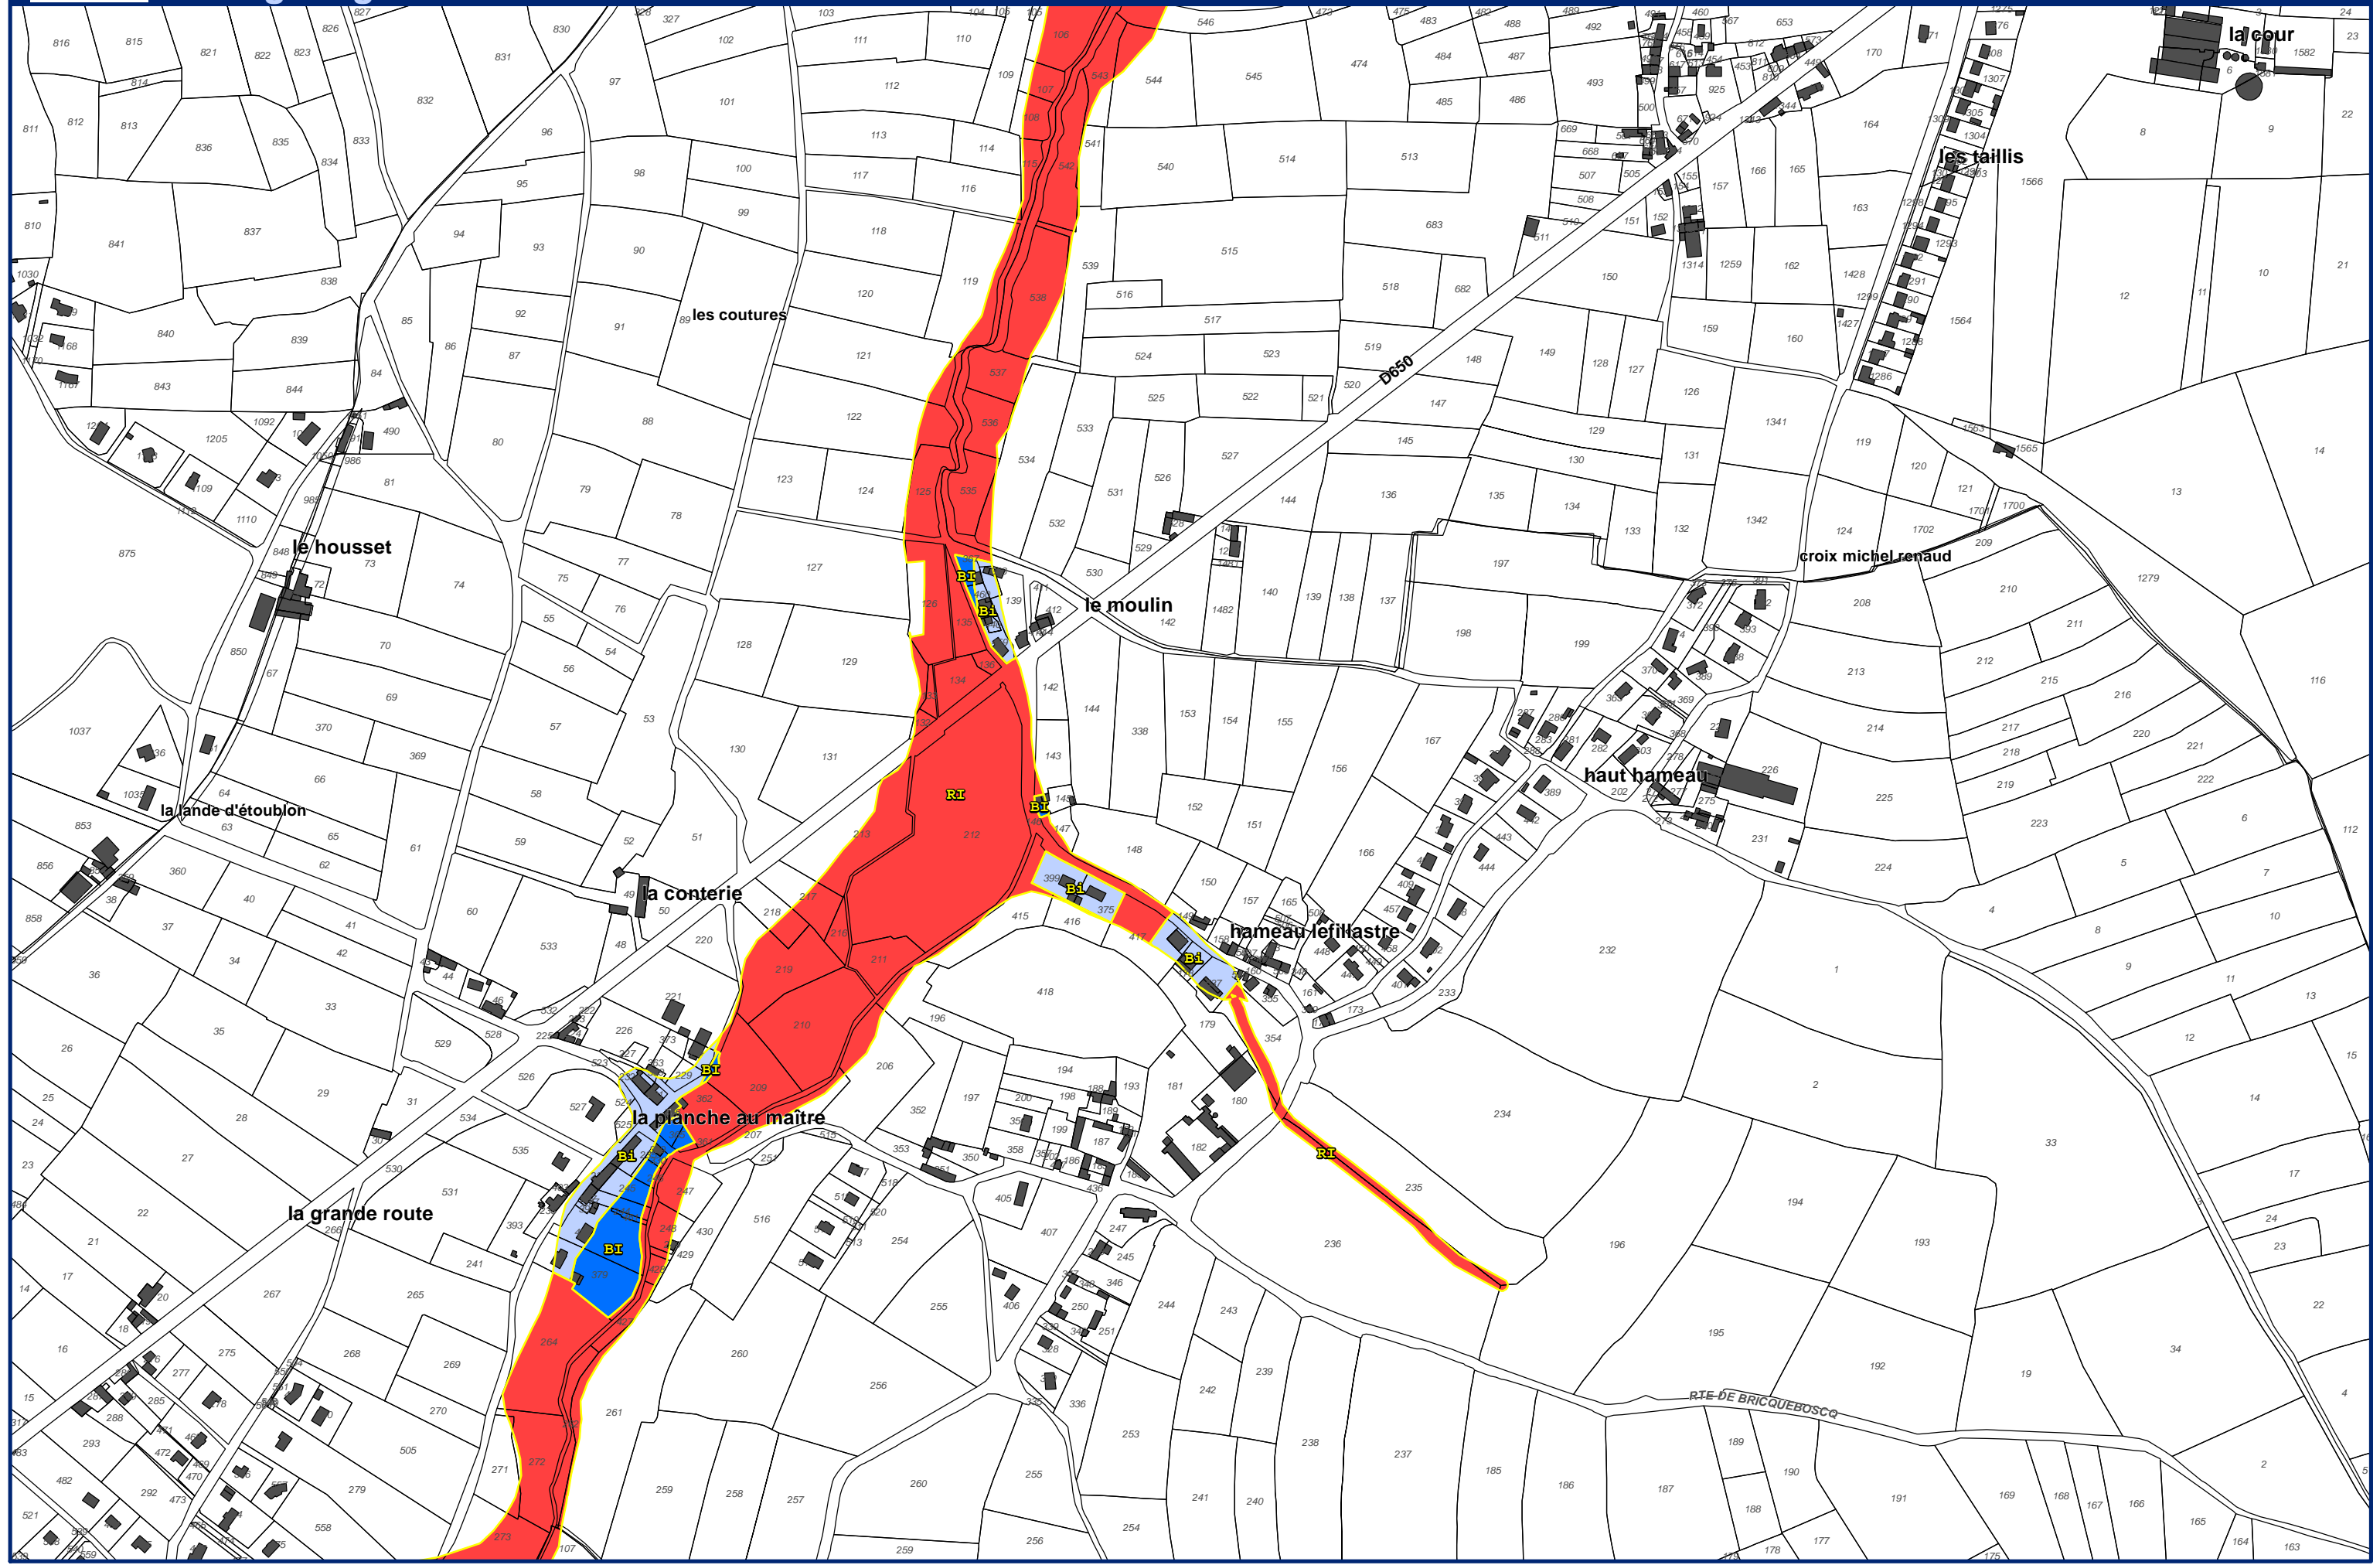

Plan de Prévention des Risques Naturels de la région de Cherbourg

Zonage réglementaire

Communes de St-Christophe-du-Foc et Teurtheville-Hague