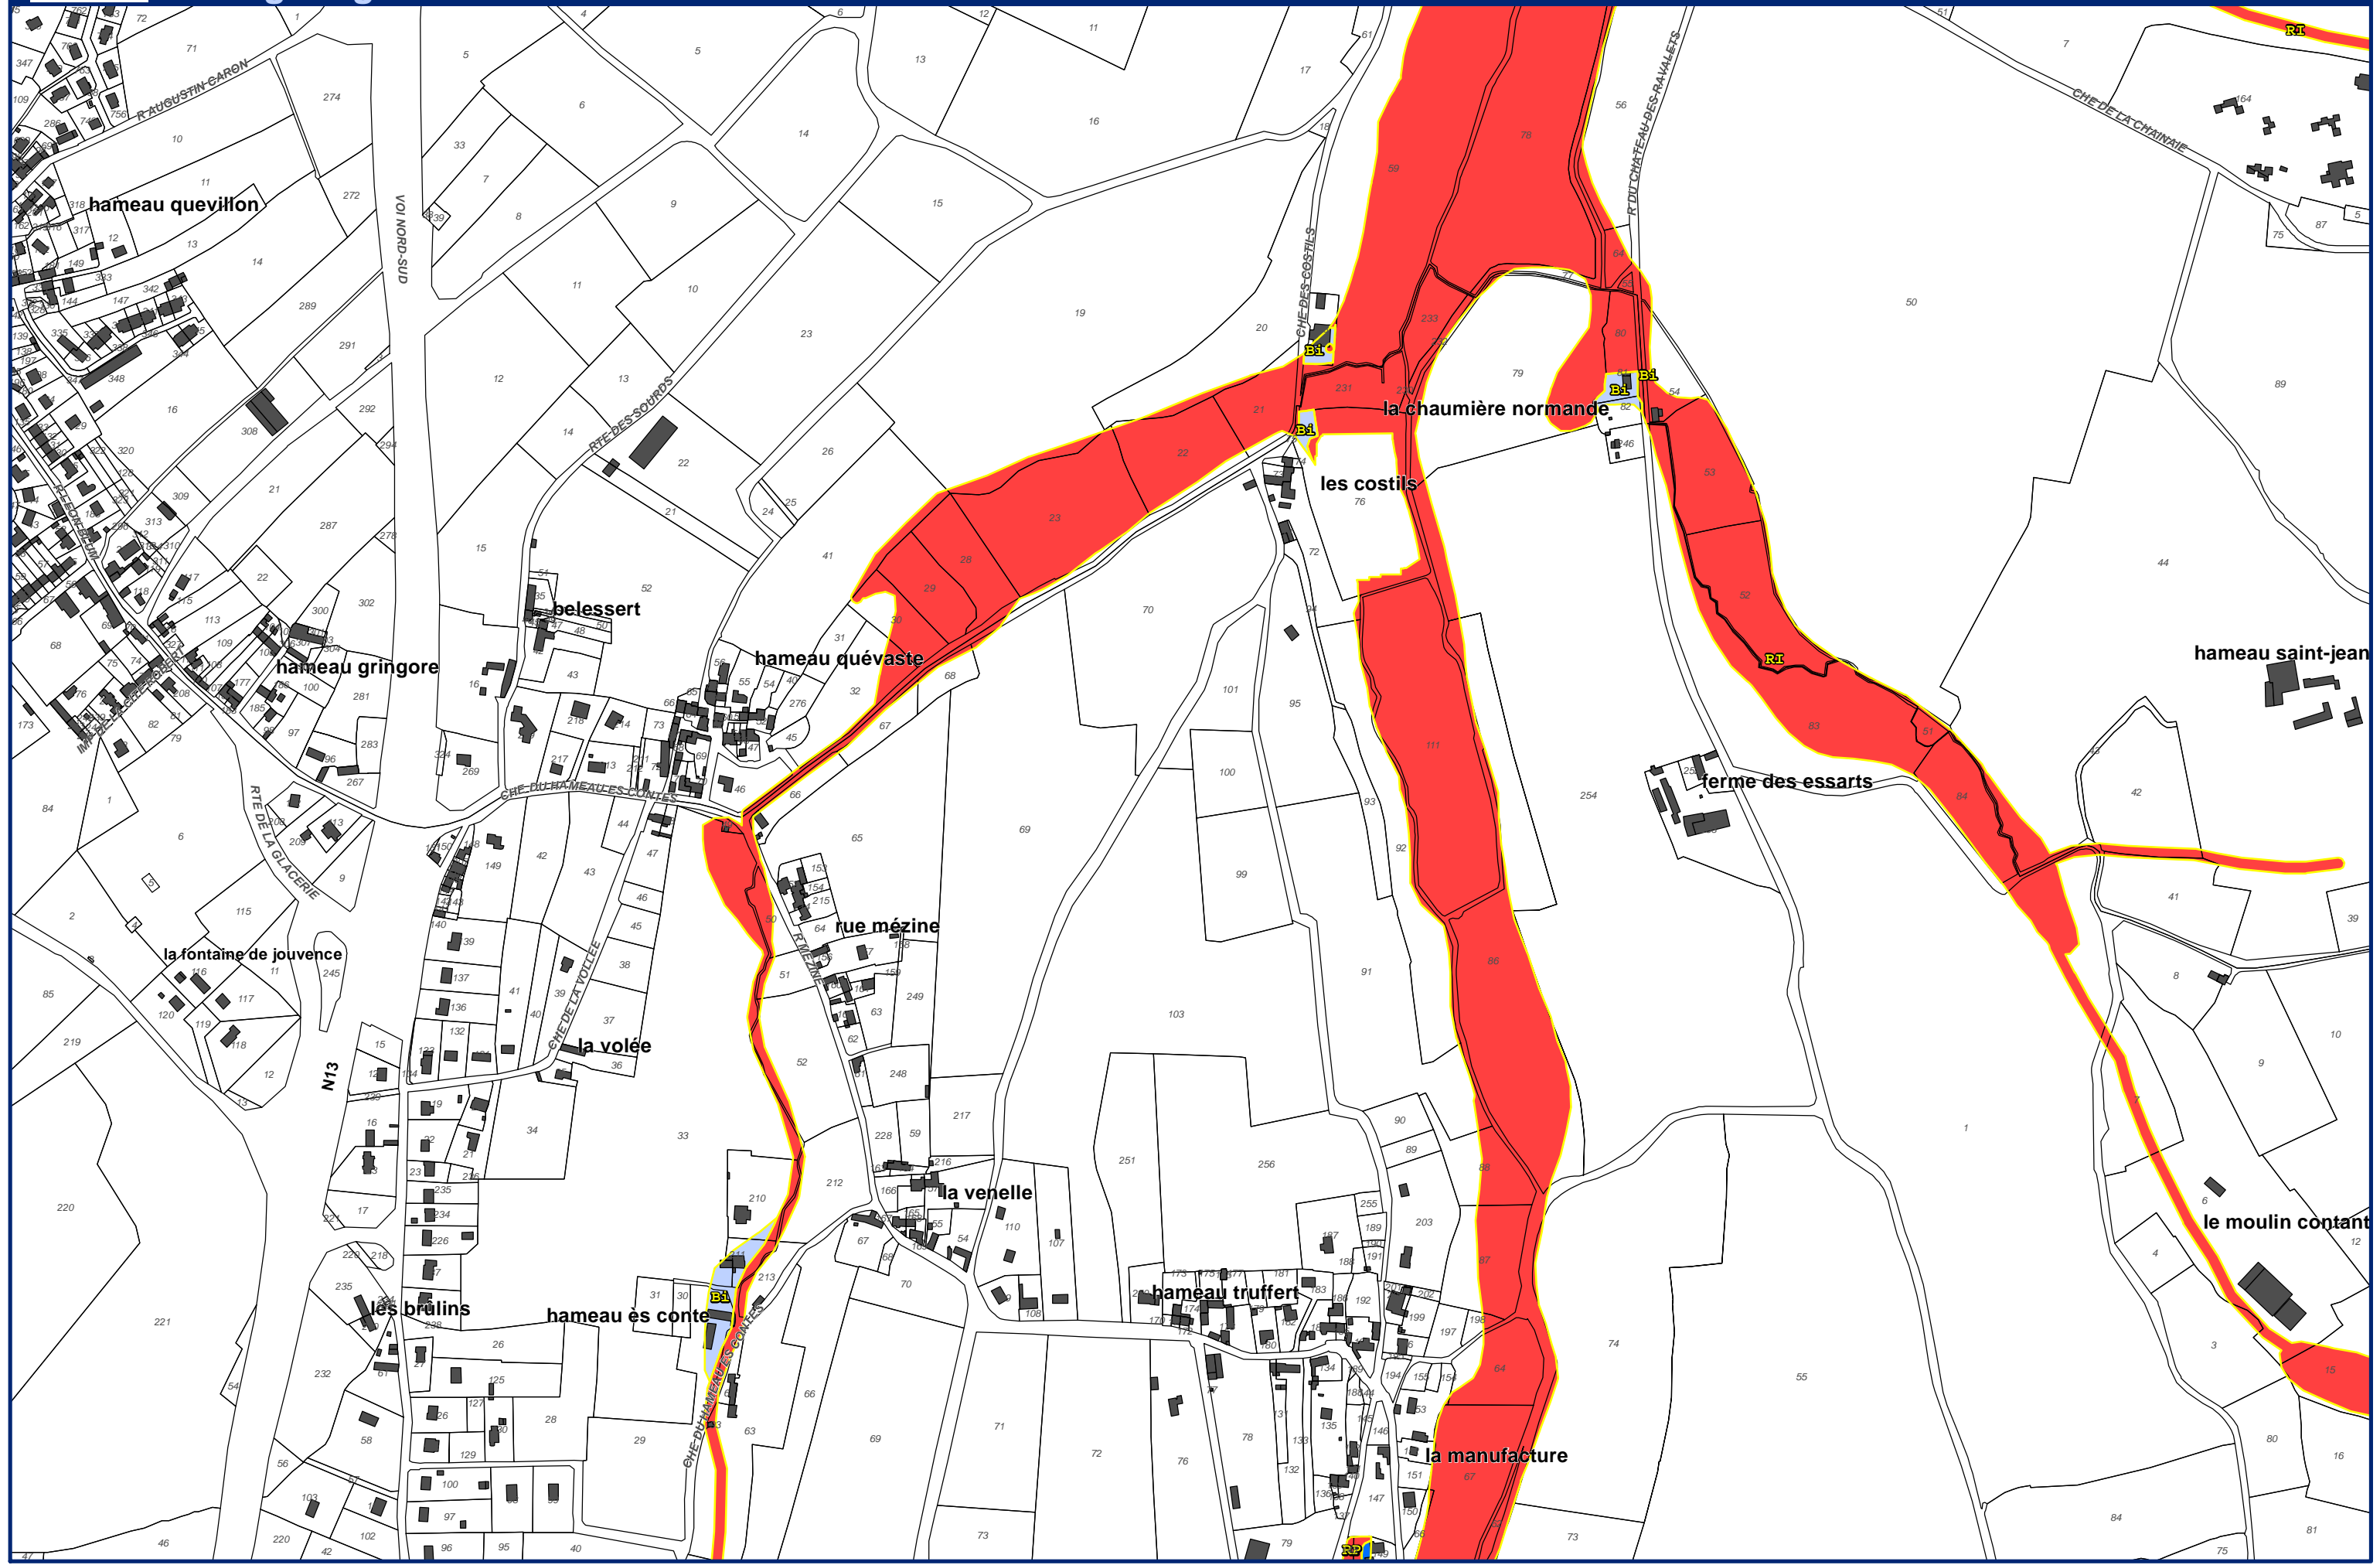

Feuille 41

Plan de Prévention des Risques Naturels de la région de Cherbourg

Zonage réglementaire

Commune de Cherbourg-en-Cotentin

Echelle : 1/5 000
Alp'Géorisques - IMDC - juillet 2018

Plan de Prévention des Risques Naturels de la région de Cherbourg