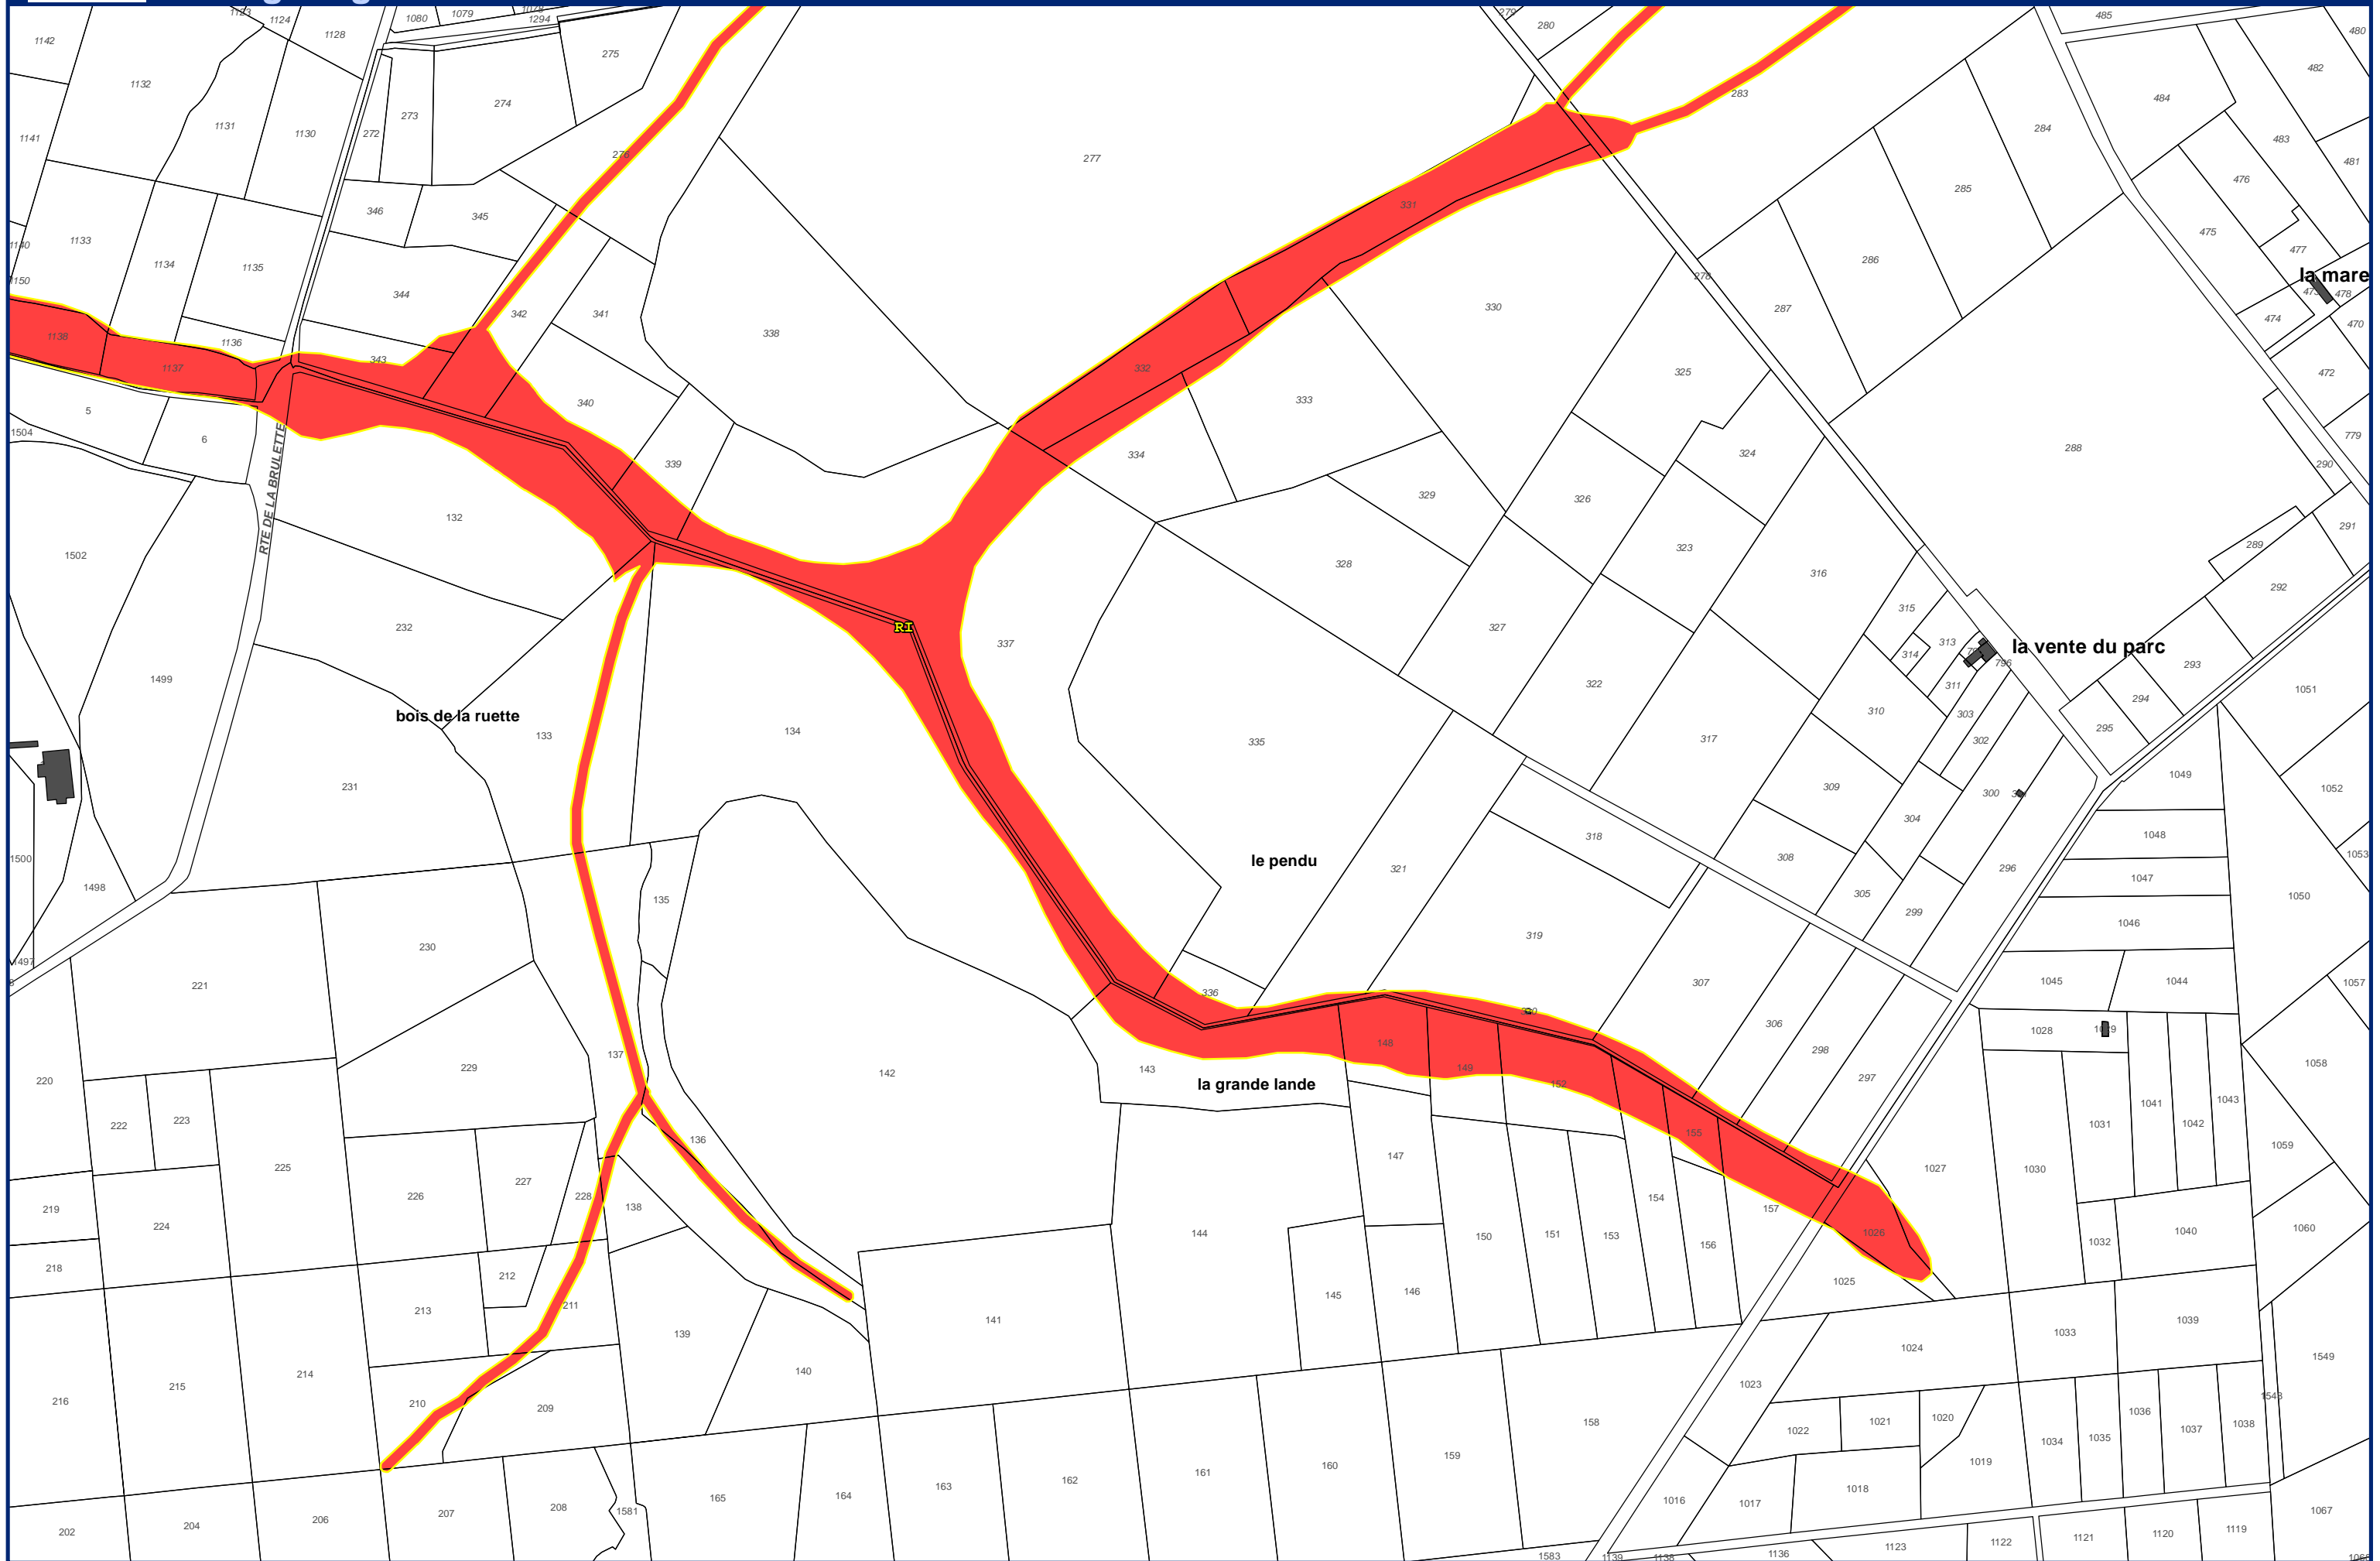

Plan de Prévention des Risques Naturels de la région de Cherbourg

Zonage réglementaire *Commune de Cherbourg-en-Cotentin, du Mesnil-au-Val et Brix*

Echelle : 1/5 000
Alp'Géorisques - IMDC - juillet 2018

N
Feuille 71