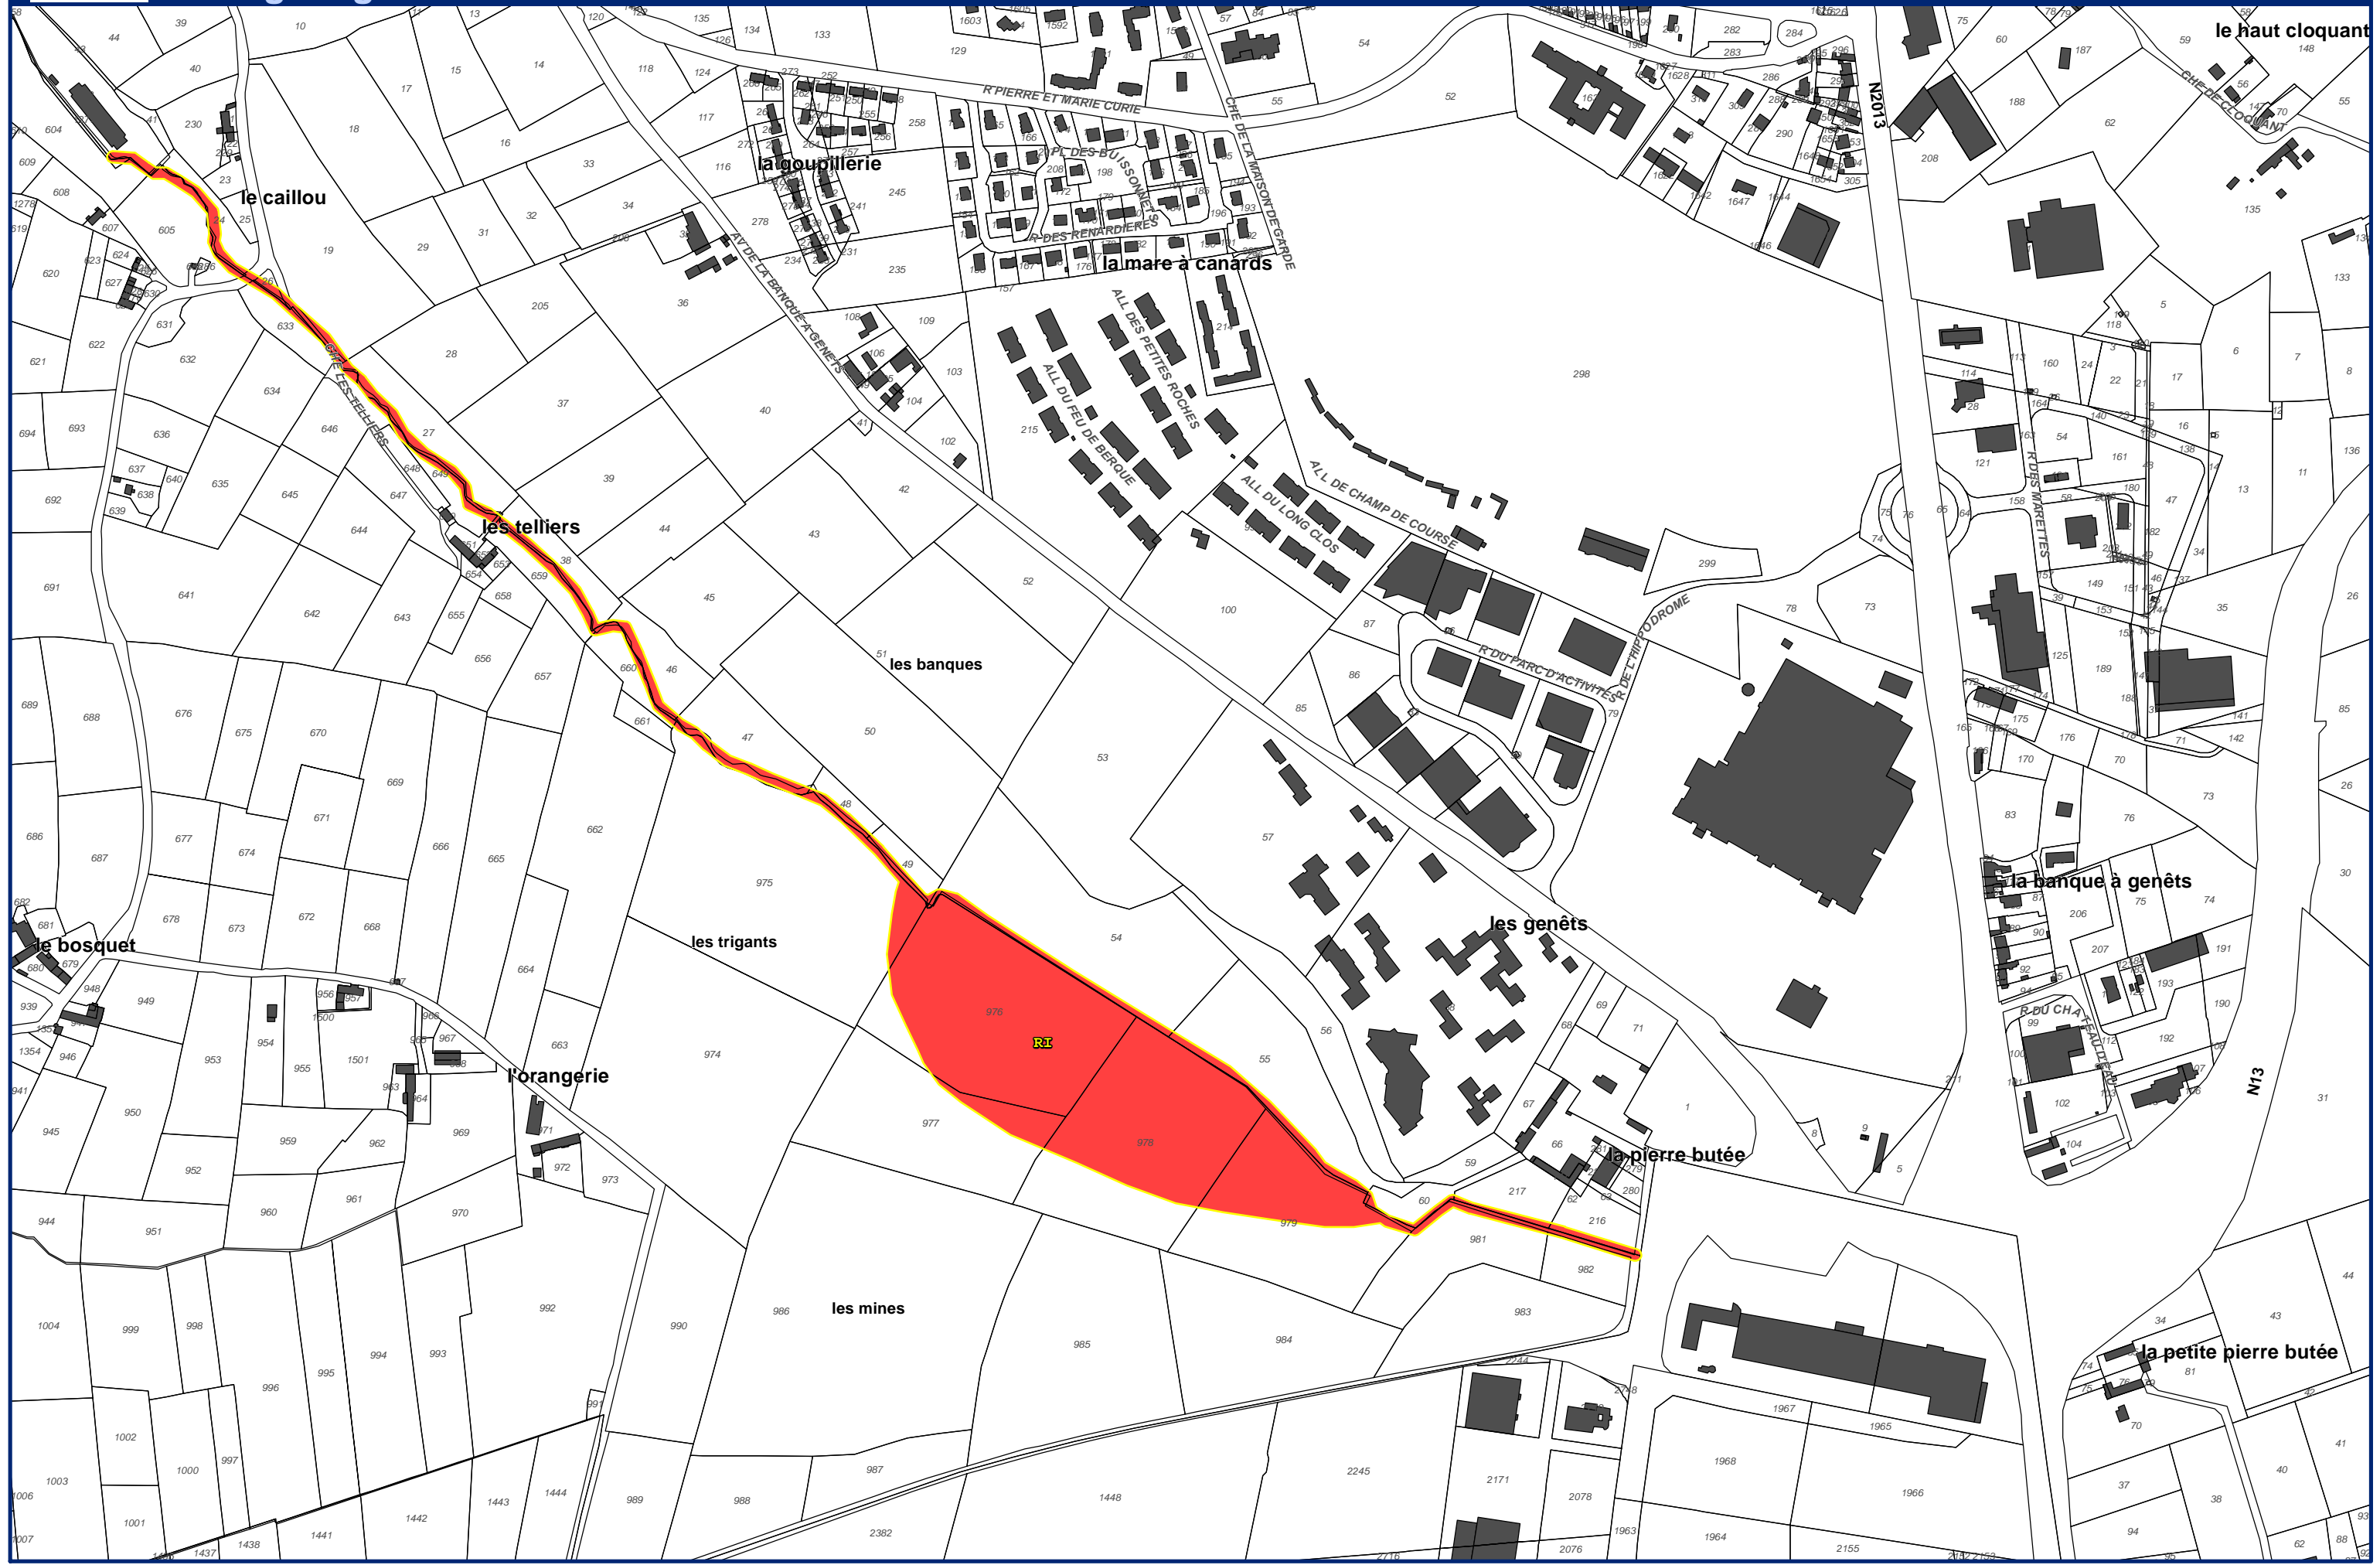

Feuille 41

Plan de Prévention des Risques Naturels de la région de Cherbourg

Zonage réglementaire

Commune de Cherbourg-en-Cotentin

Echelle : 1/5 000
Alp'Géorisques - IMDC - juillet 2018

Plan de Prévention des Risques Naturels de la région de Cherbourg