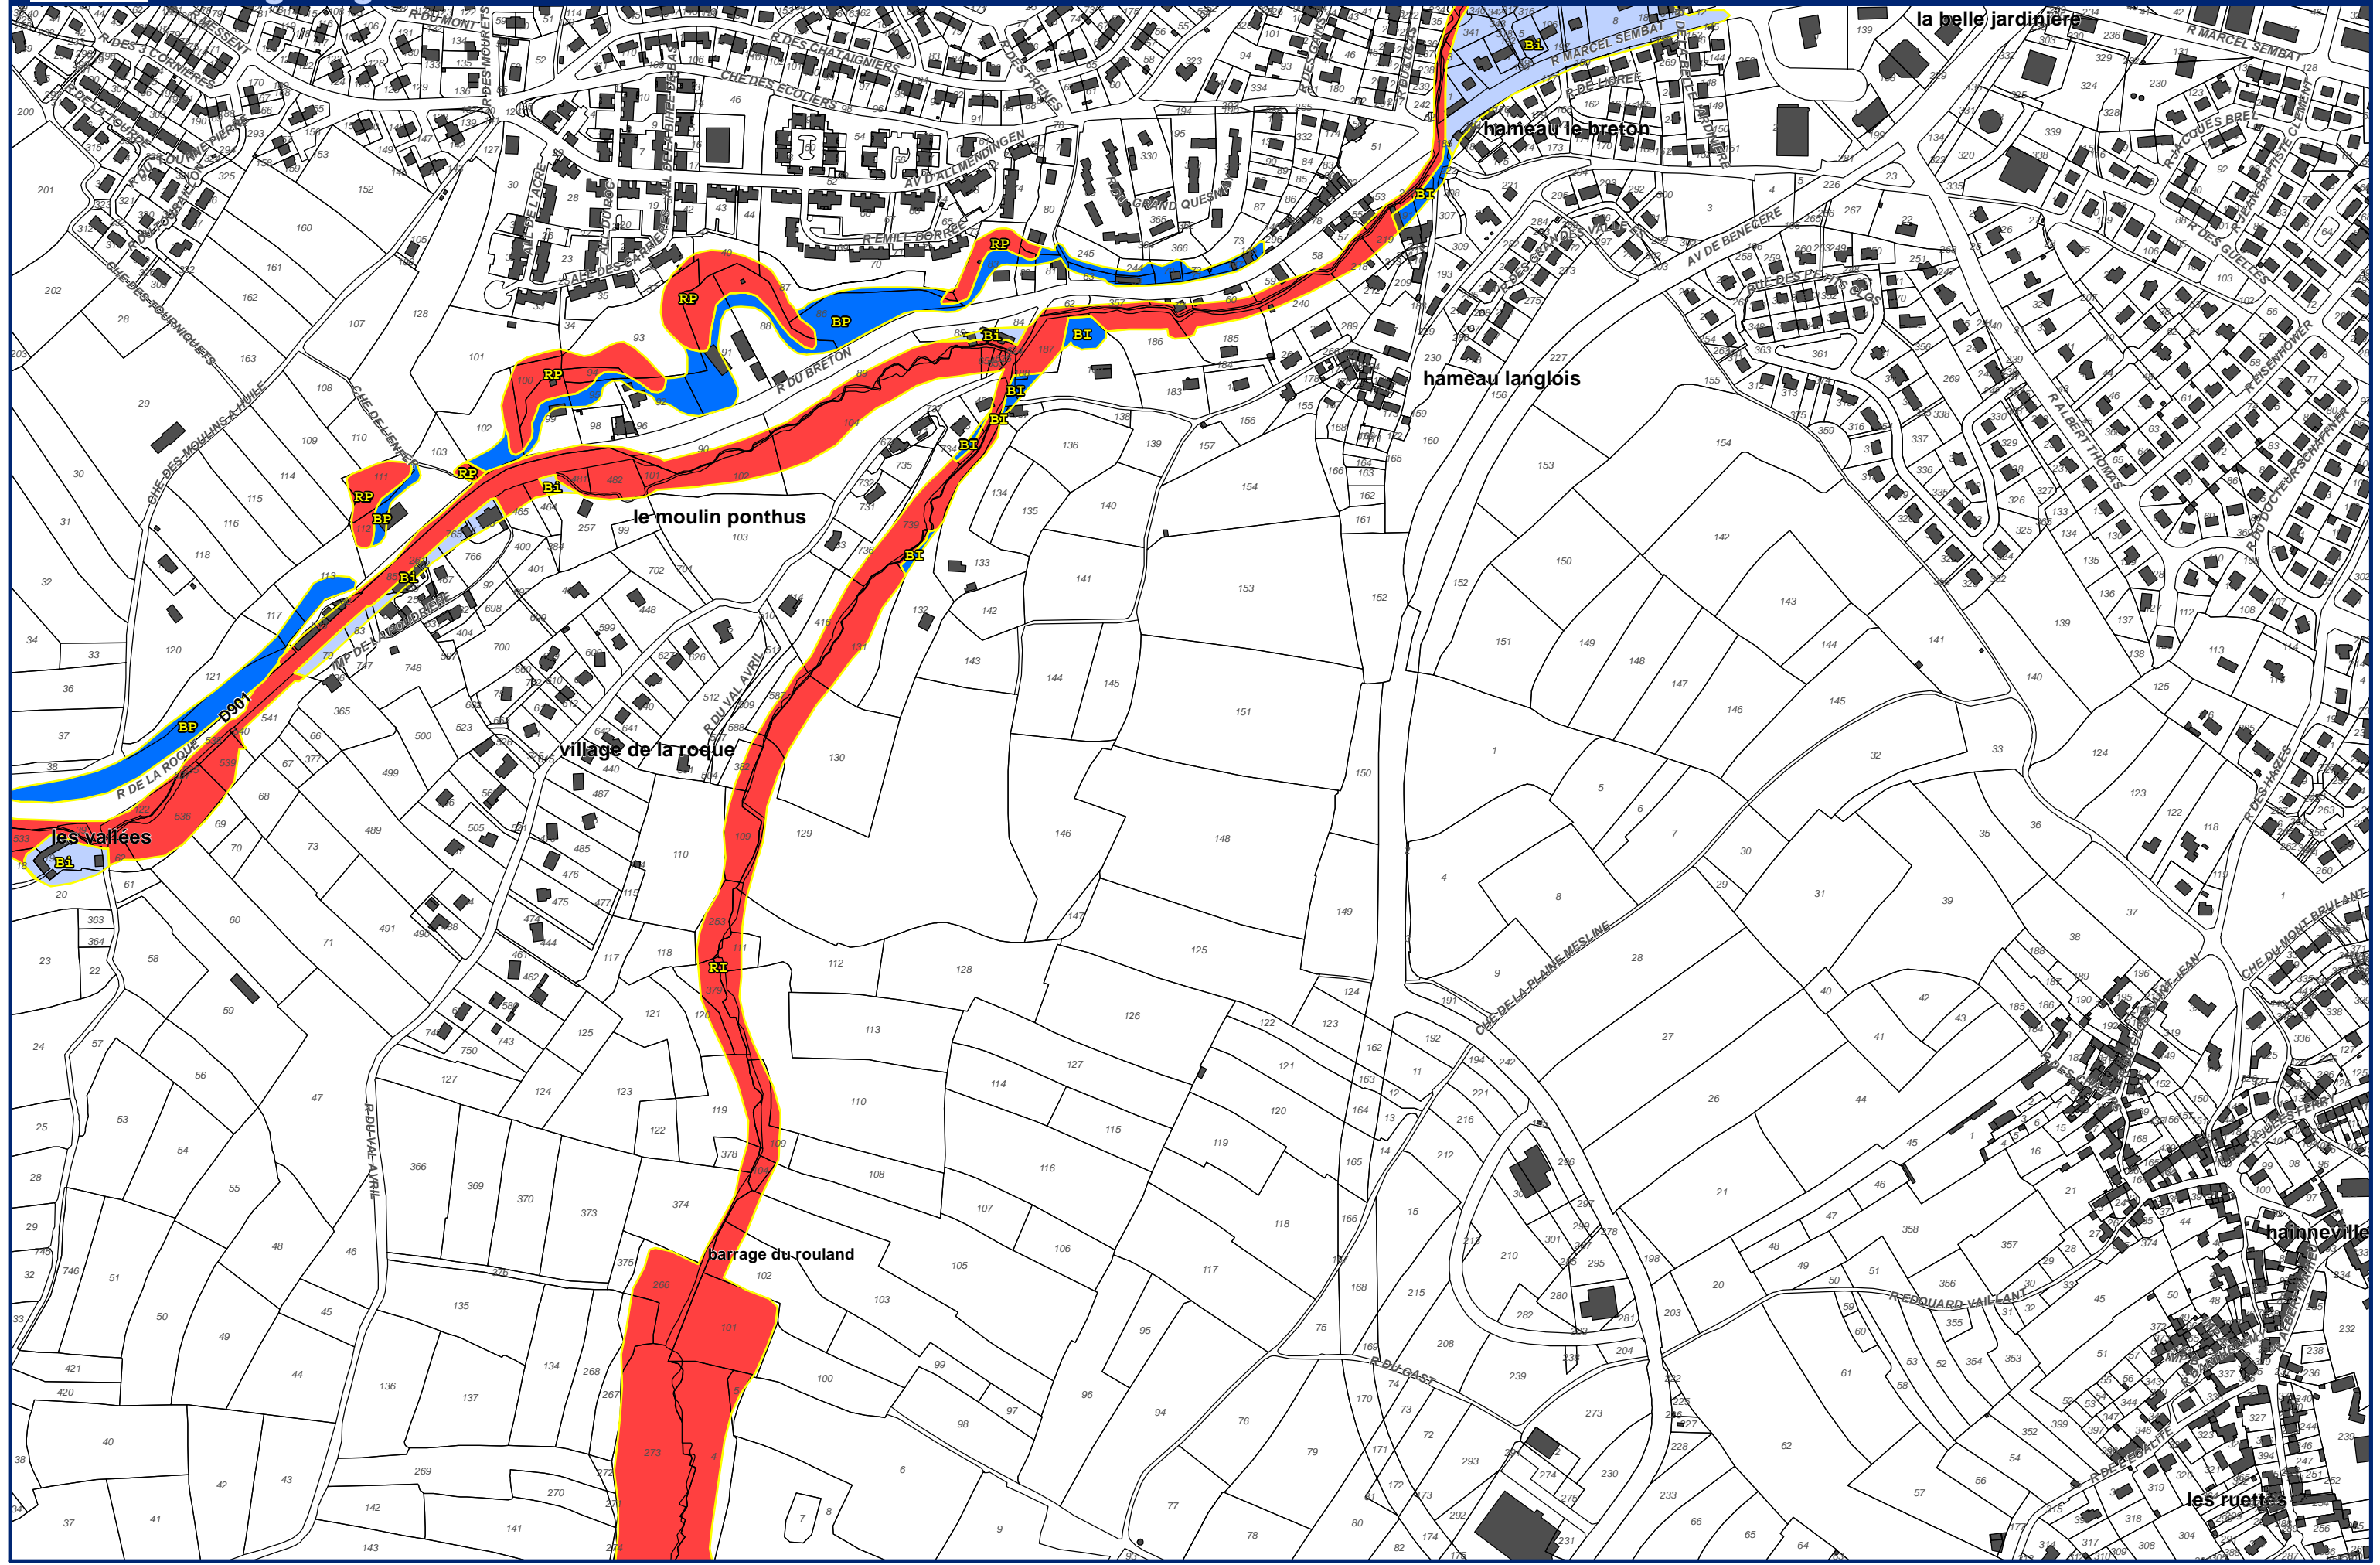

Zonage réglementaire

Communes de La Hague et Cherbourg-en-Cotentin

Echelle : 1/5 000
Alp'Géorisques - IMDC - juillet 2018

Feuille 8

Plan de Prévention des Risques Naturels de la région de Cherbourg

Zonage réglementaire