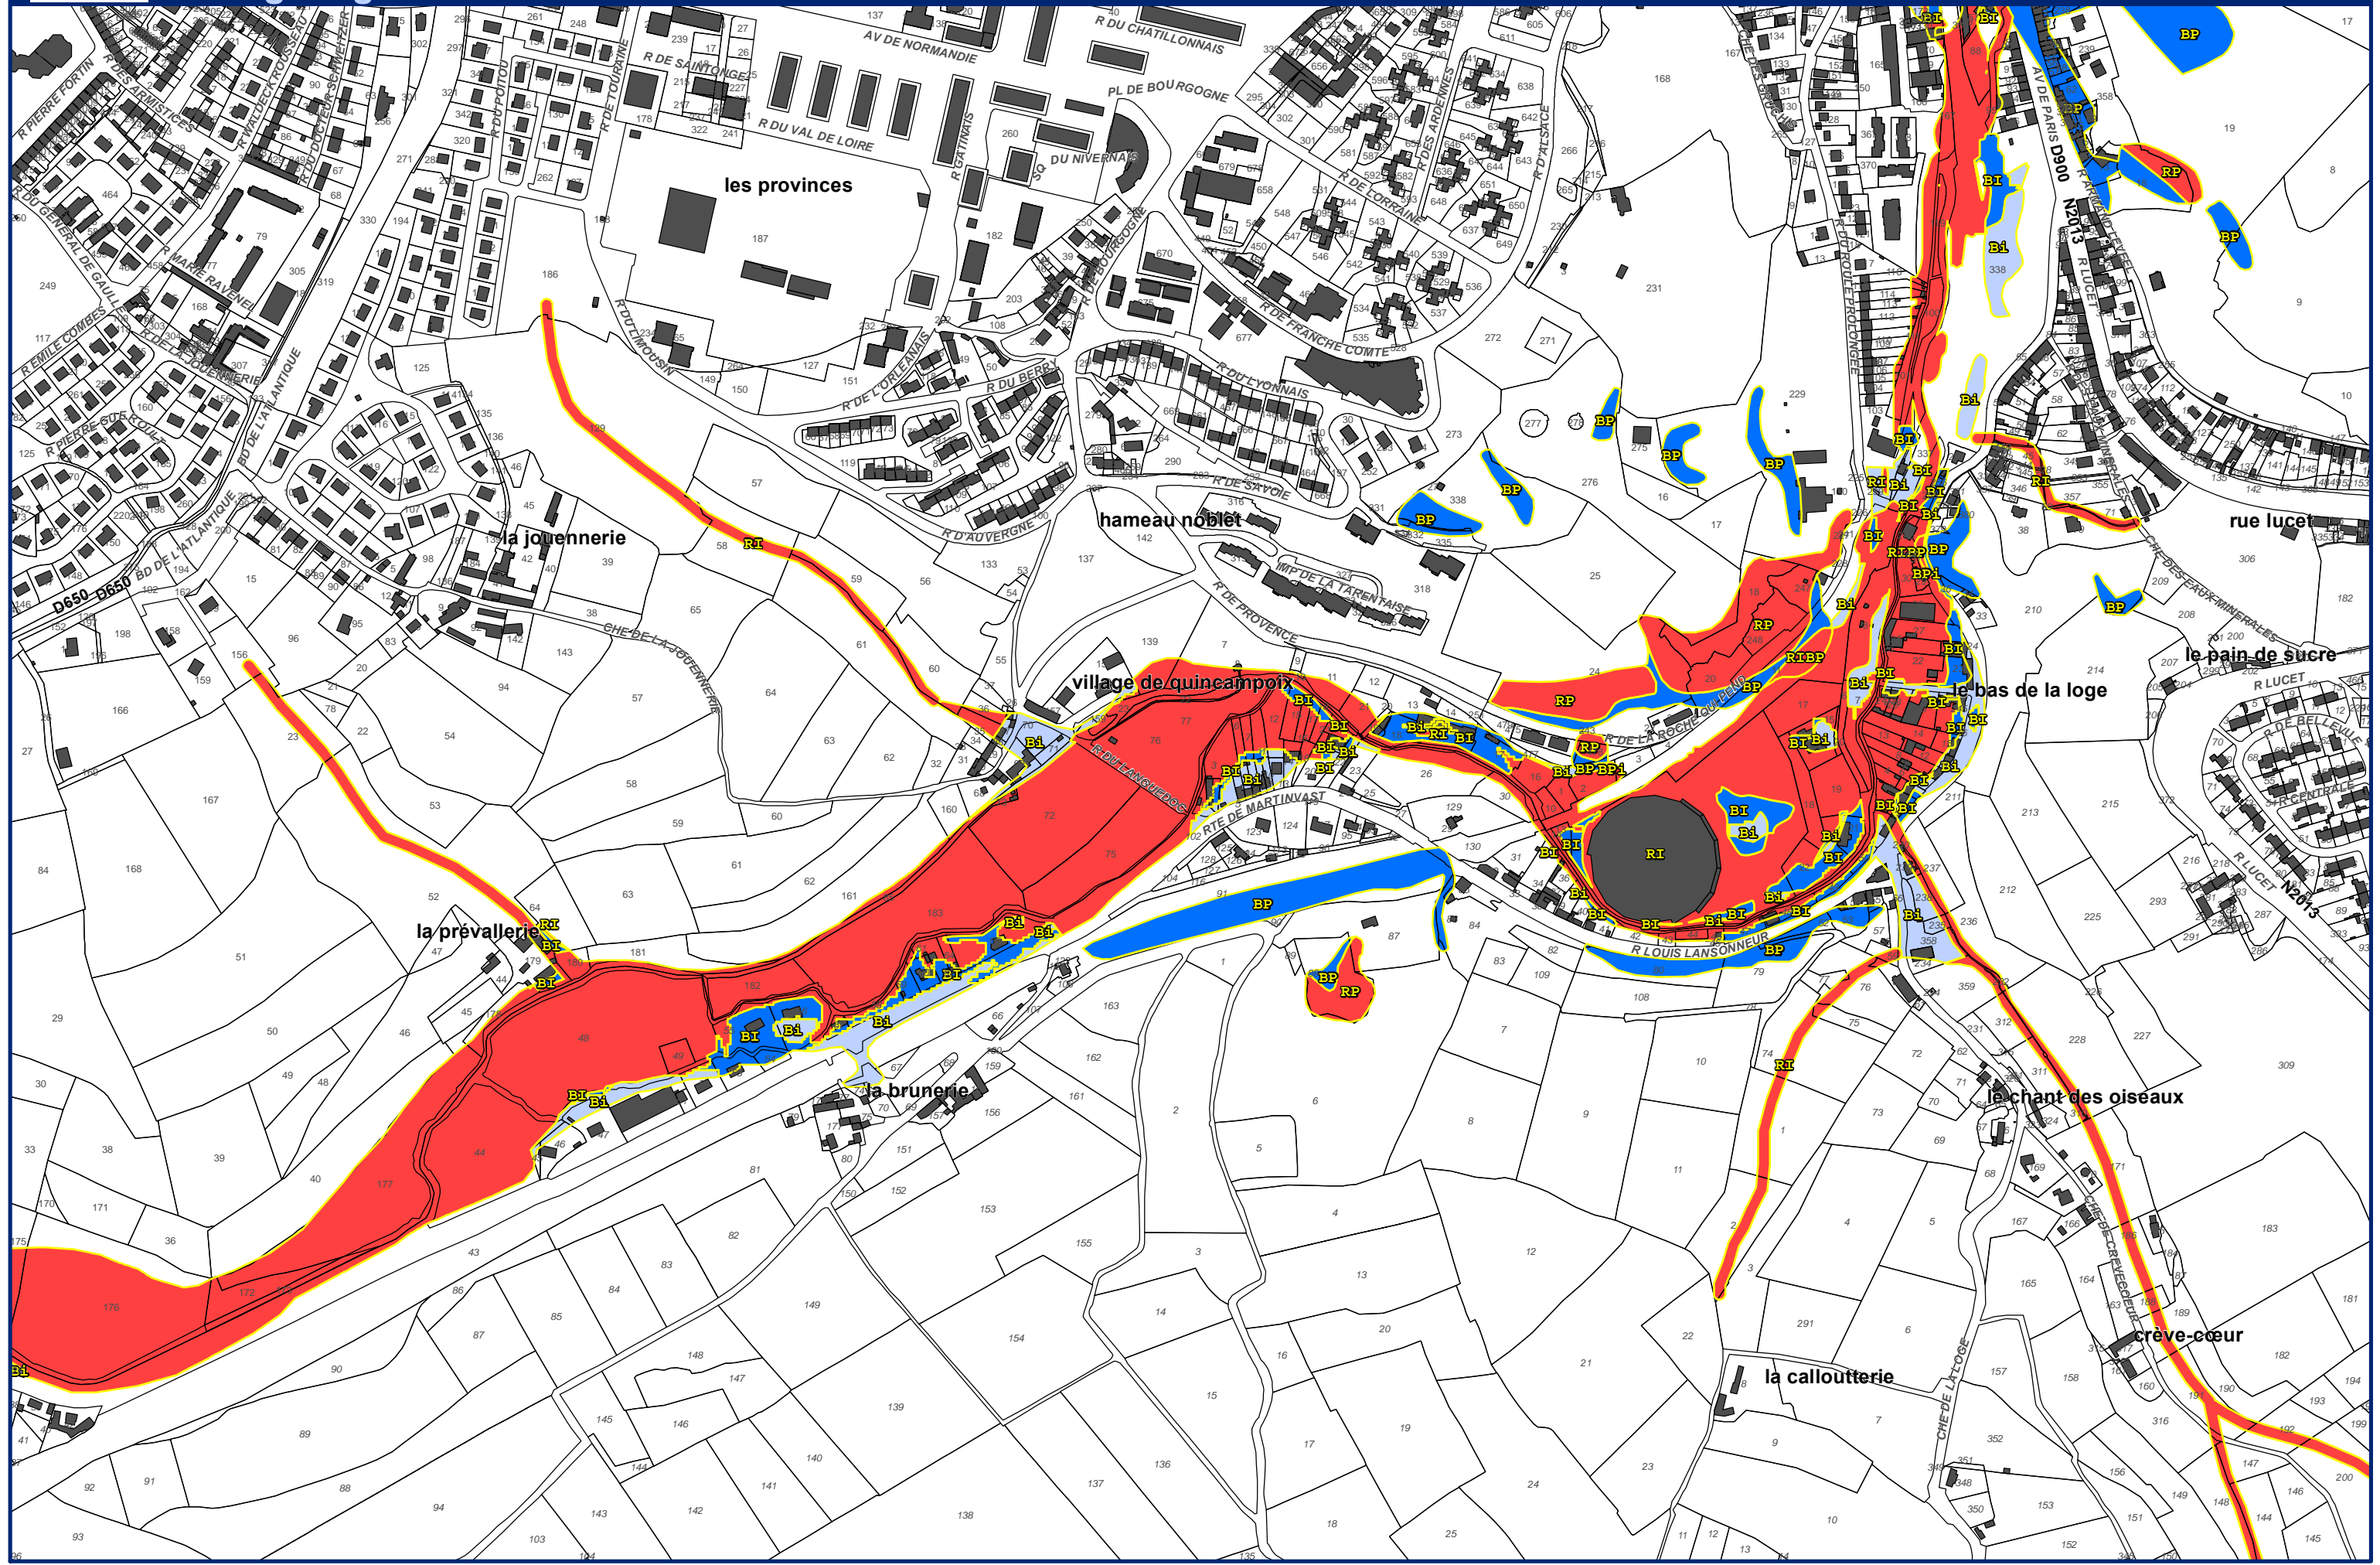

Plan de Prévention des Risques Naturels de la région de Cherbourg

Zonage réglementaire Commune de Cherbourg-en-Cotentin

Echelle : 1/5 000
Alp'Géorisques - IMDC - juillet 2018

Feuille 41