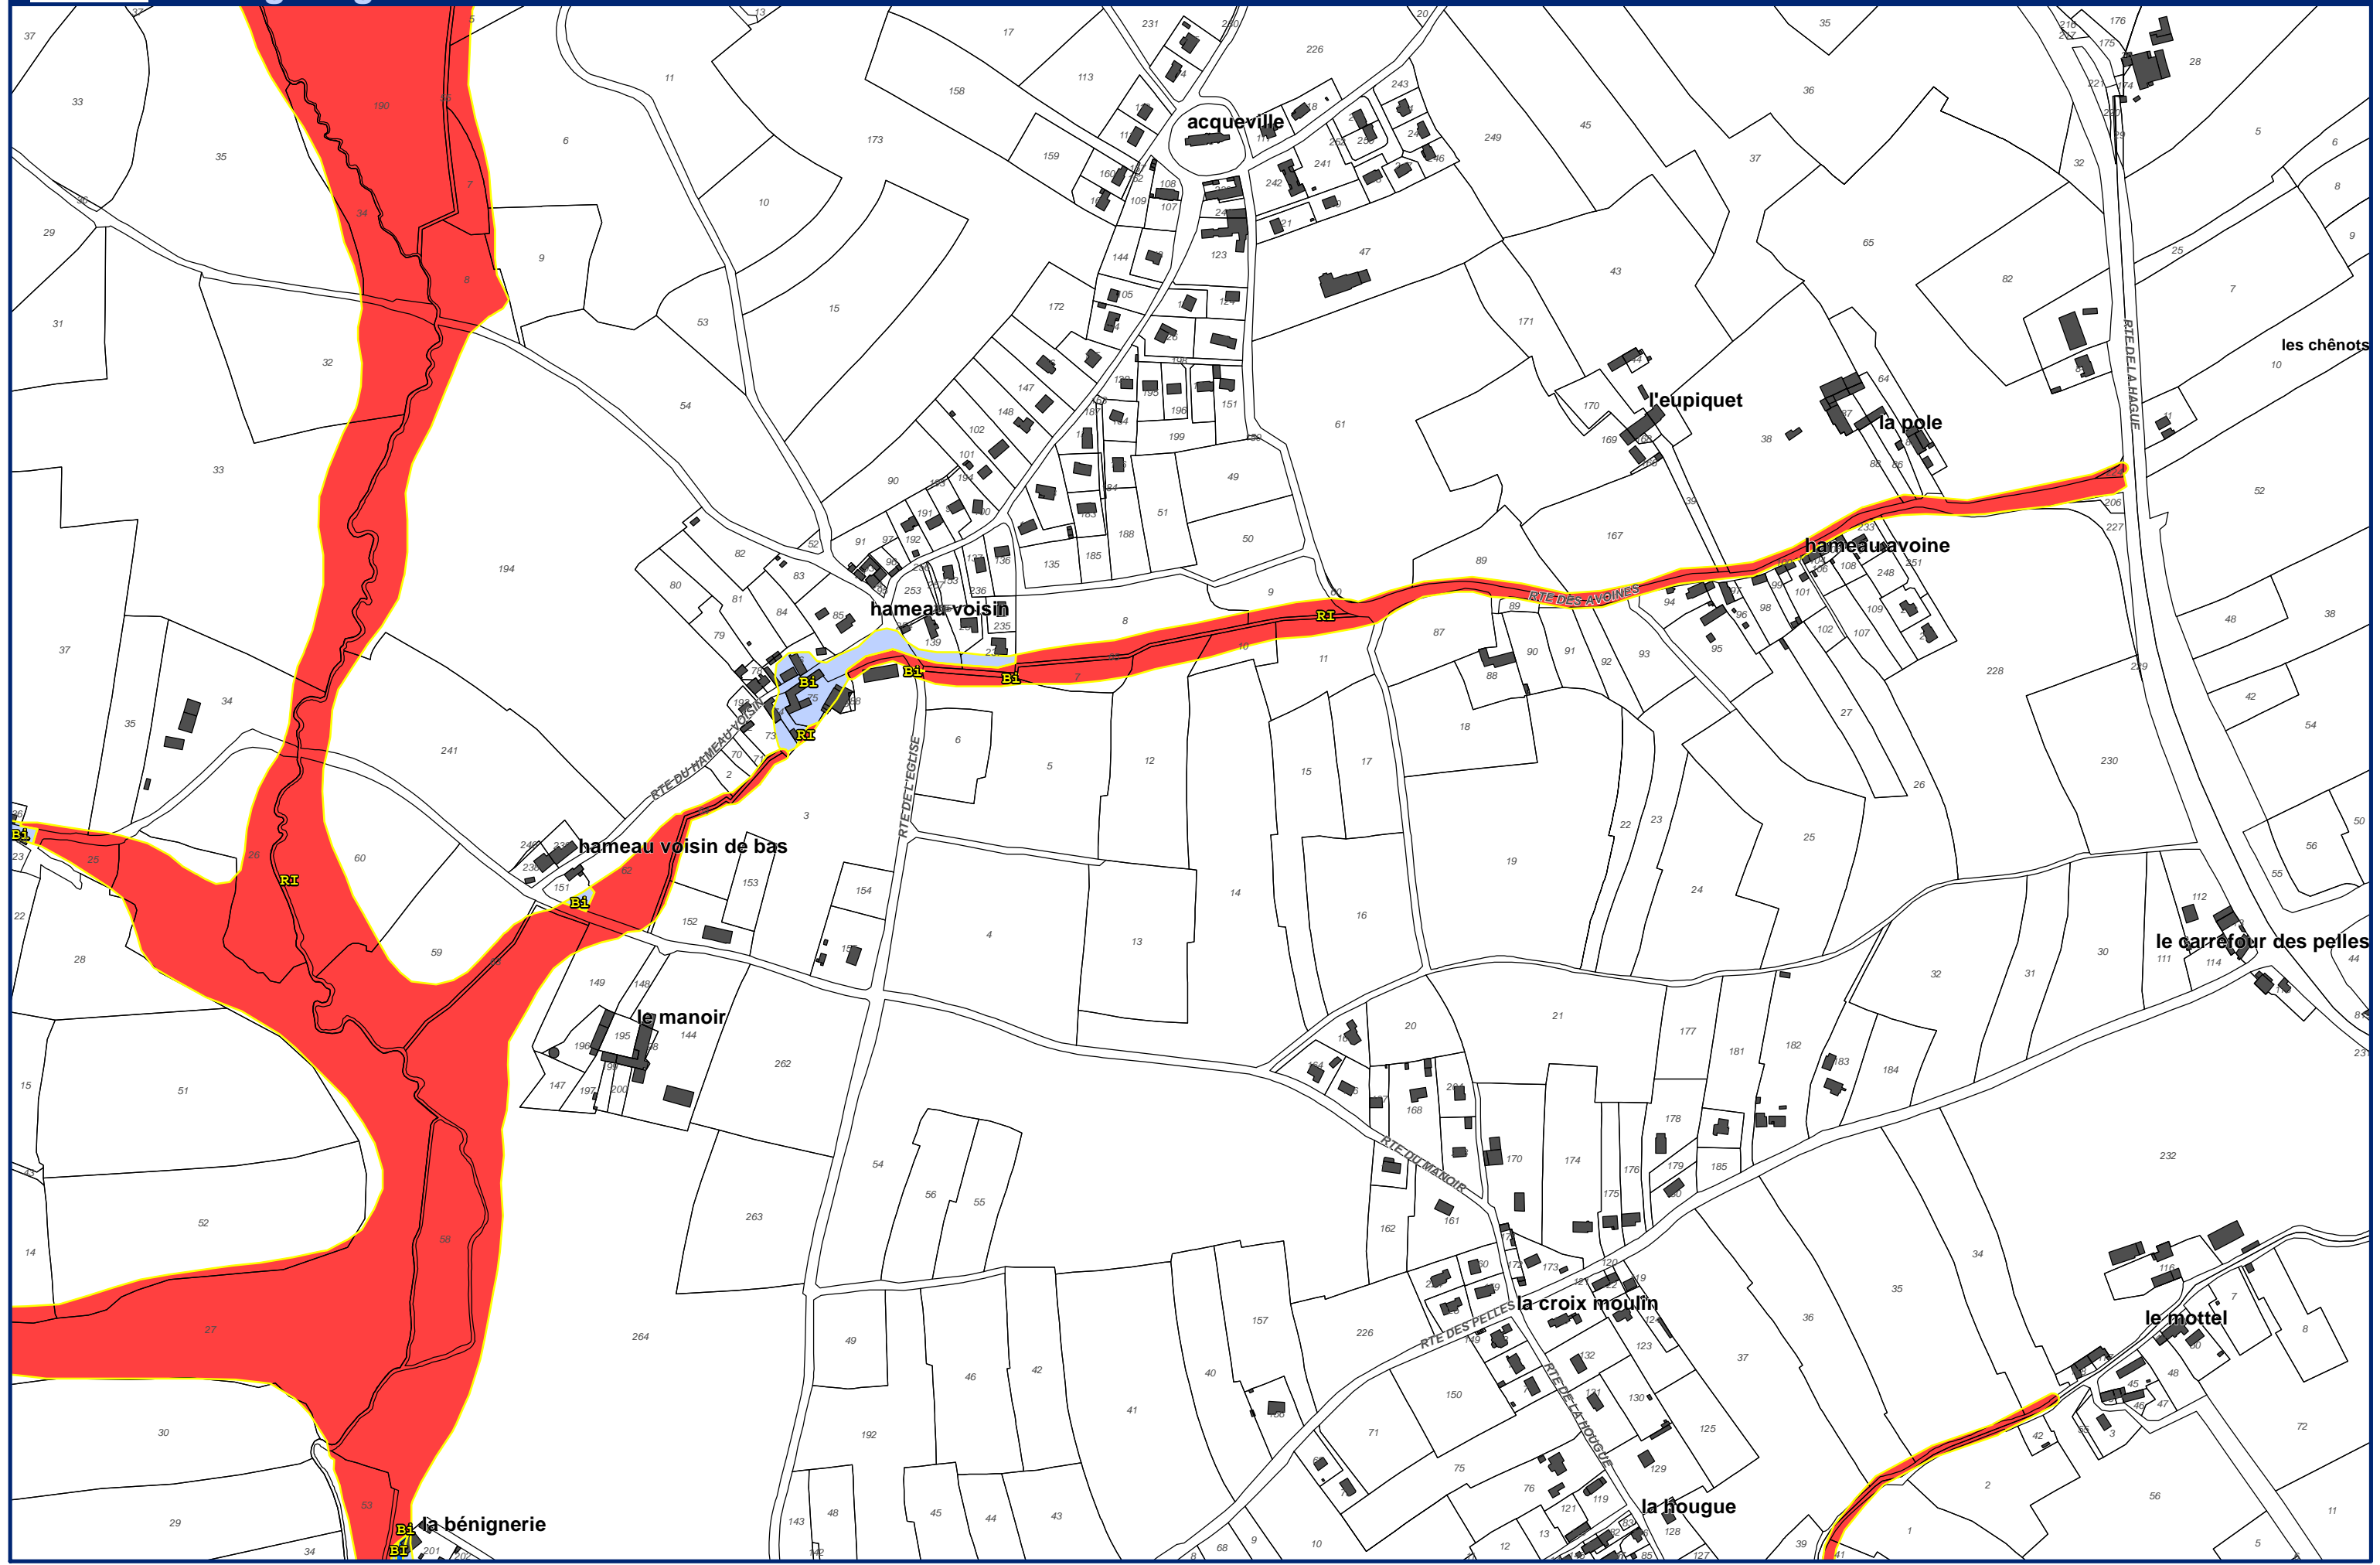

Feuille 41

Plan de Prévention des Risques Naturels de la région de Cherbourg

Zonage réglementaire

Commune de Cherbourg-en-Cotentin

Echelle : 1/5 000
Alp'Géorisques - IMDC - juillet 2018

Plan de Prévention des Risques Naturels de la région de Cherbourg