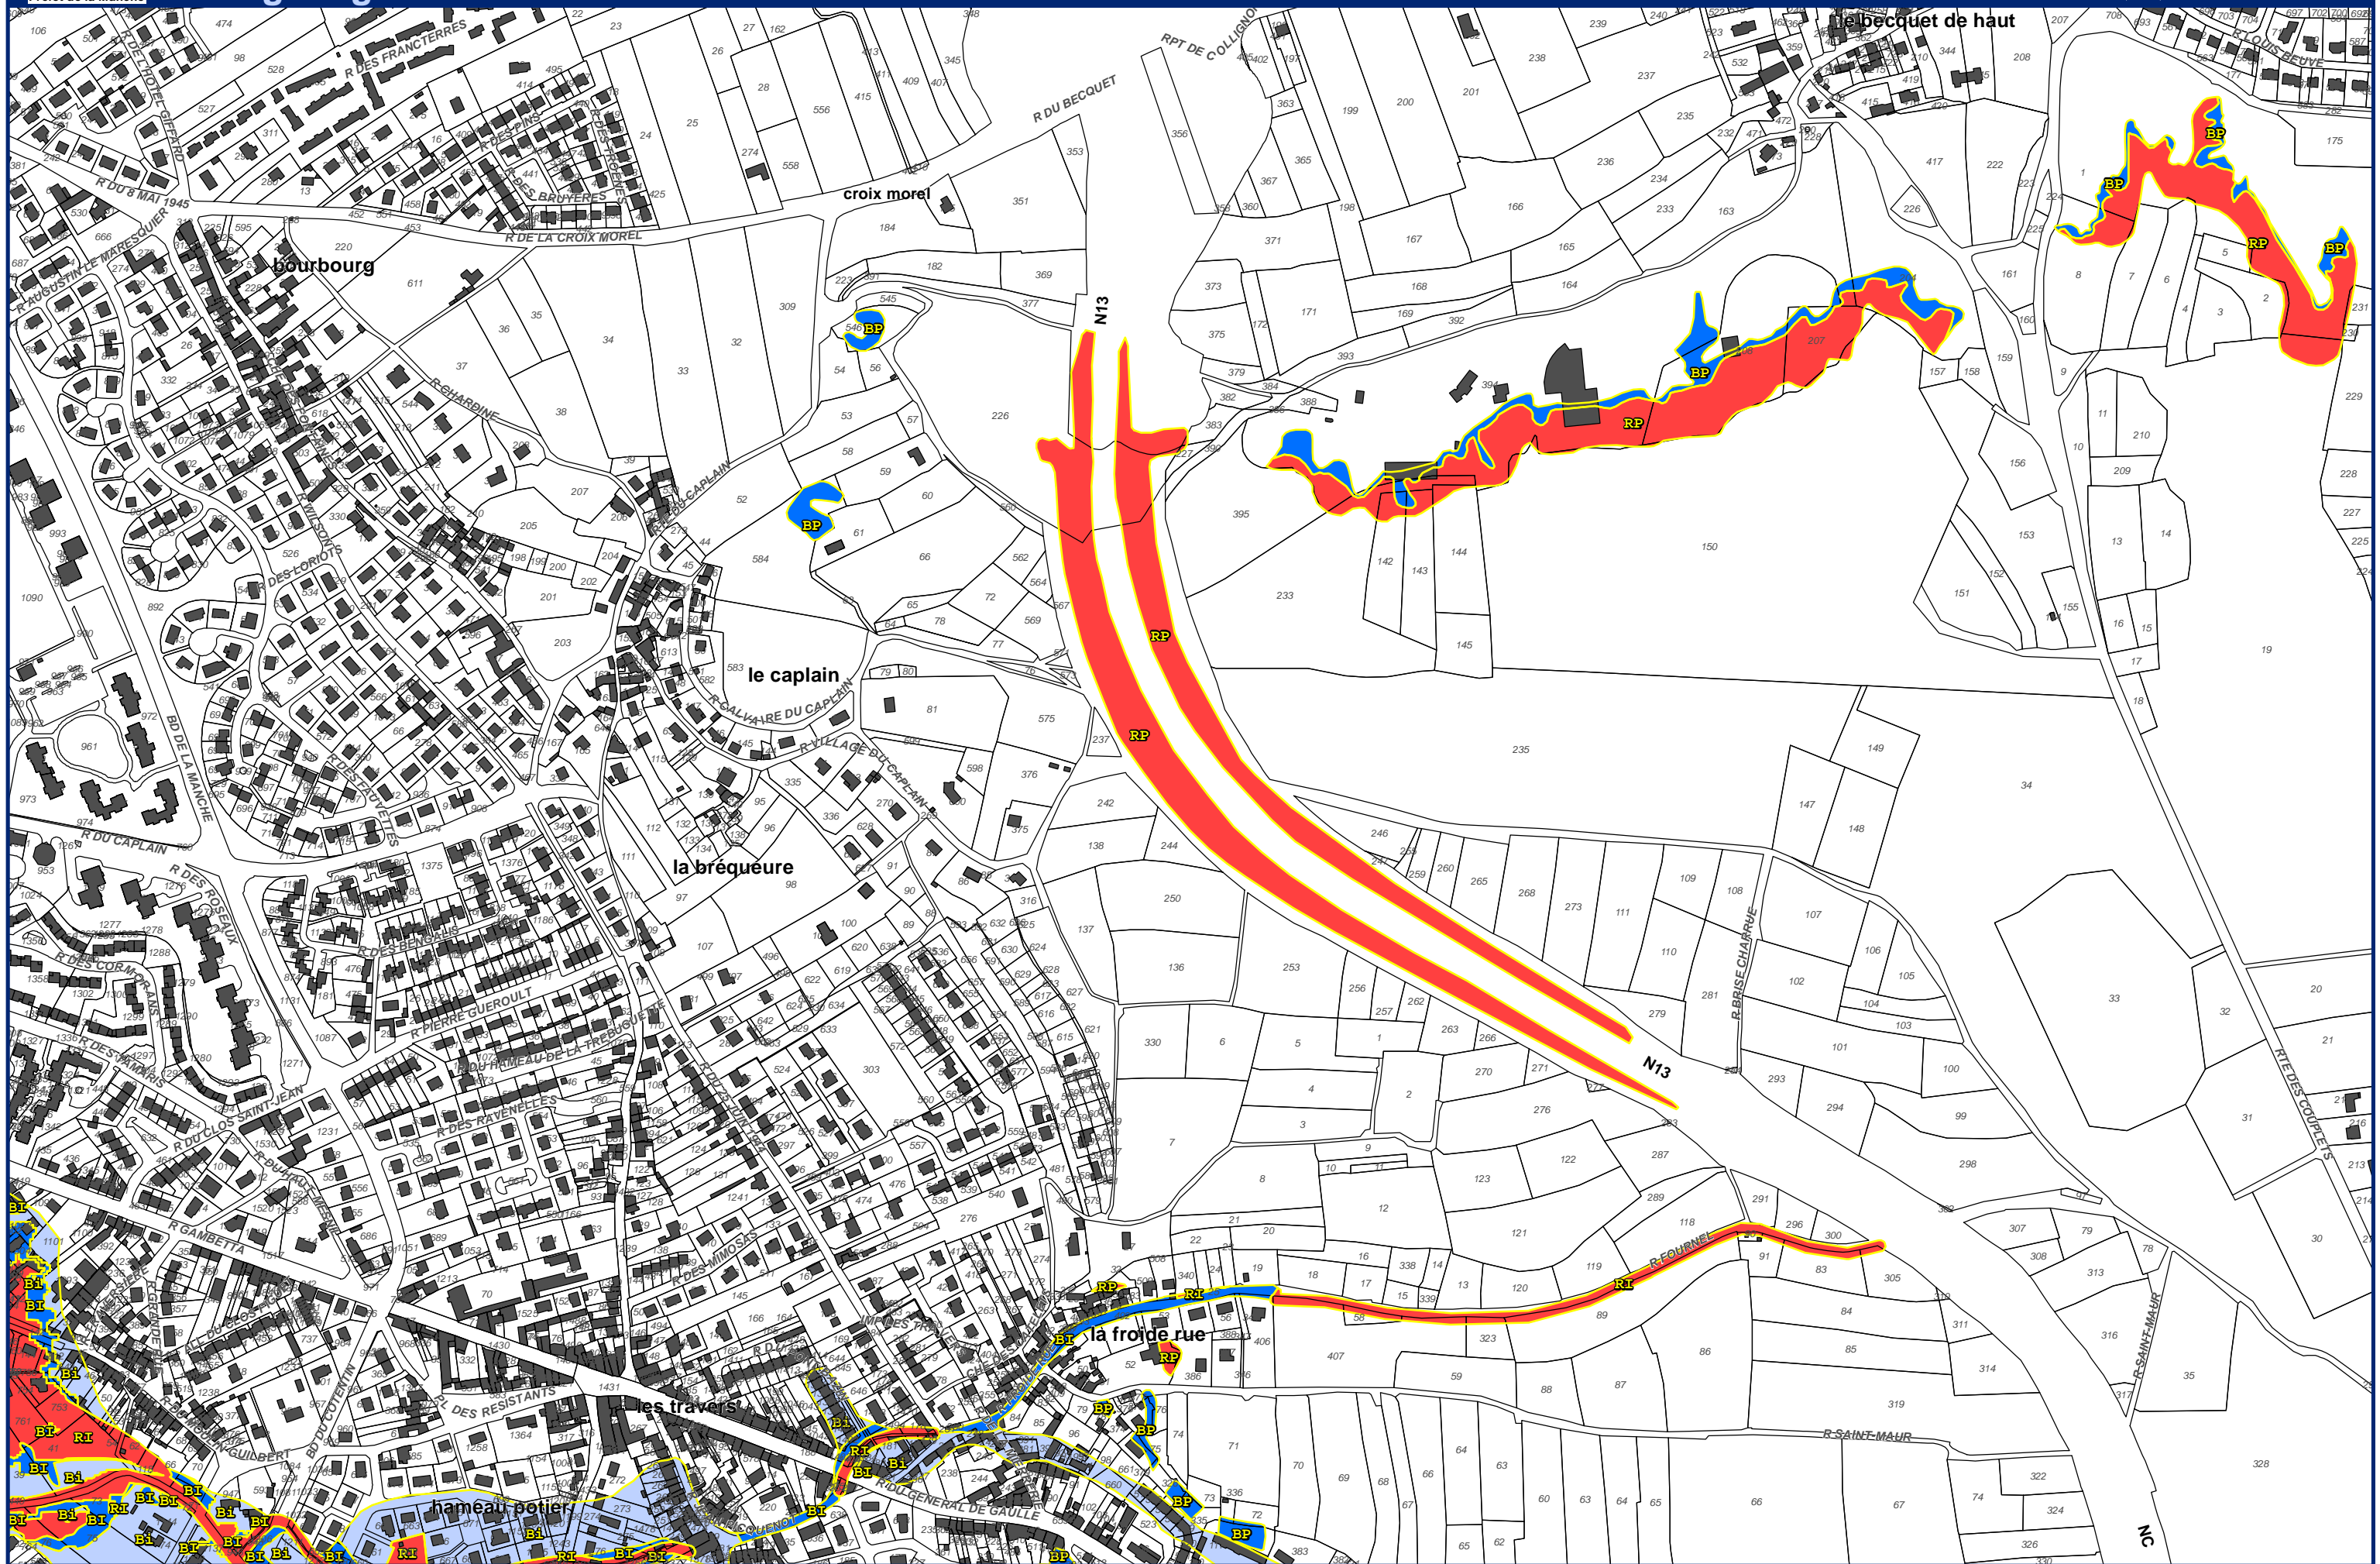

Zonage réglementaire

Communes de La Hague et Cherbourg-en-Cotentin

Echelle : 1/5 000
Alp'Géorisques - IMDC - juillet 2018

Feuille 8

Plan de Prévention des Risques Naturels de la région de Cherbourg

Zonage réglementaire