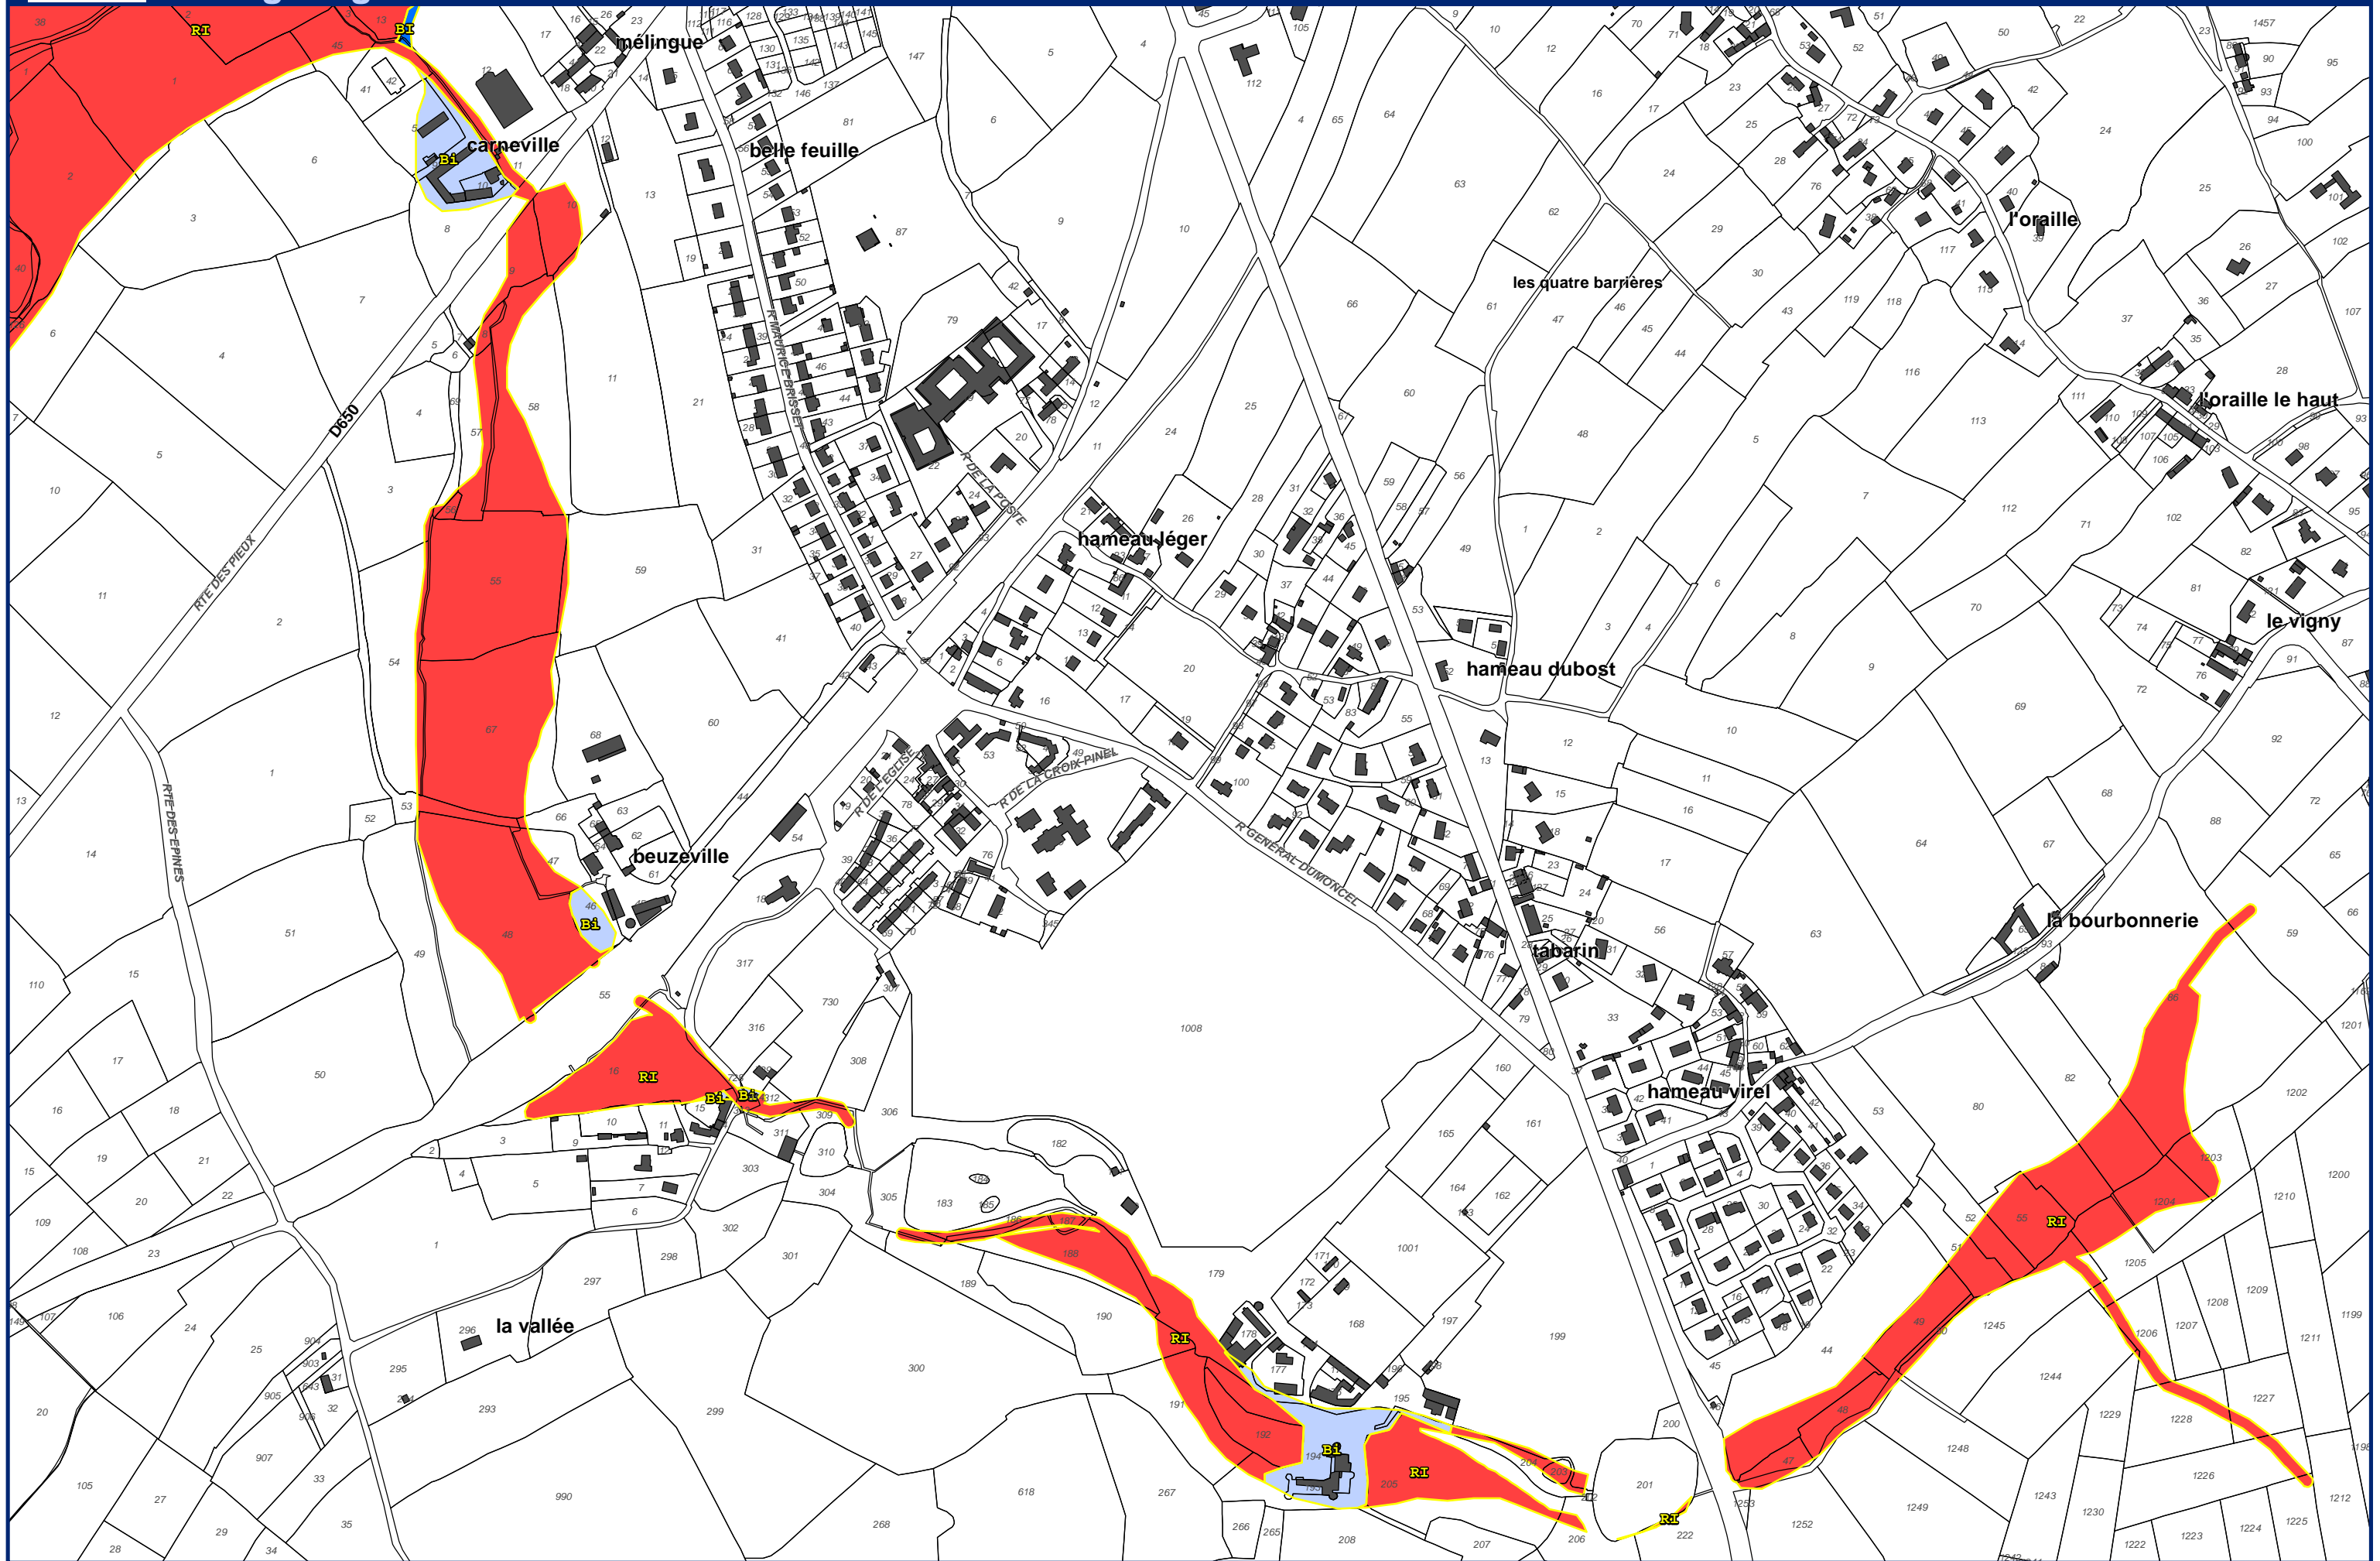

Feuille 41

Plan de Prévention des Risques Naturels de la région de Cherbourg

Zonage réglementaire

Commune de Cherbourg-en-Cotentin

Echelle : 1/5 000
Alp'Géorisques - IMDC - juillet 2018

Plan de Prévention des Risques Naturels de la région de Cherbourg