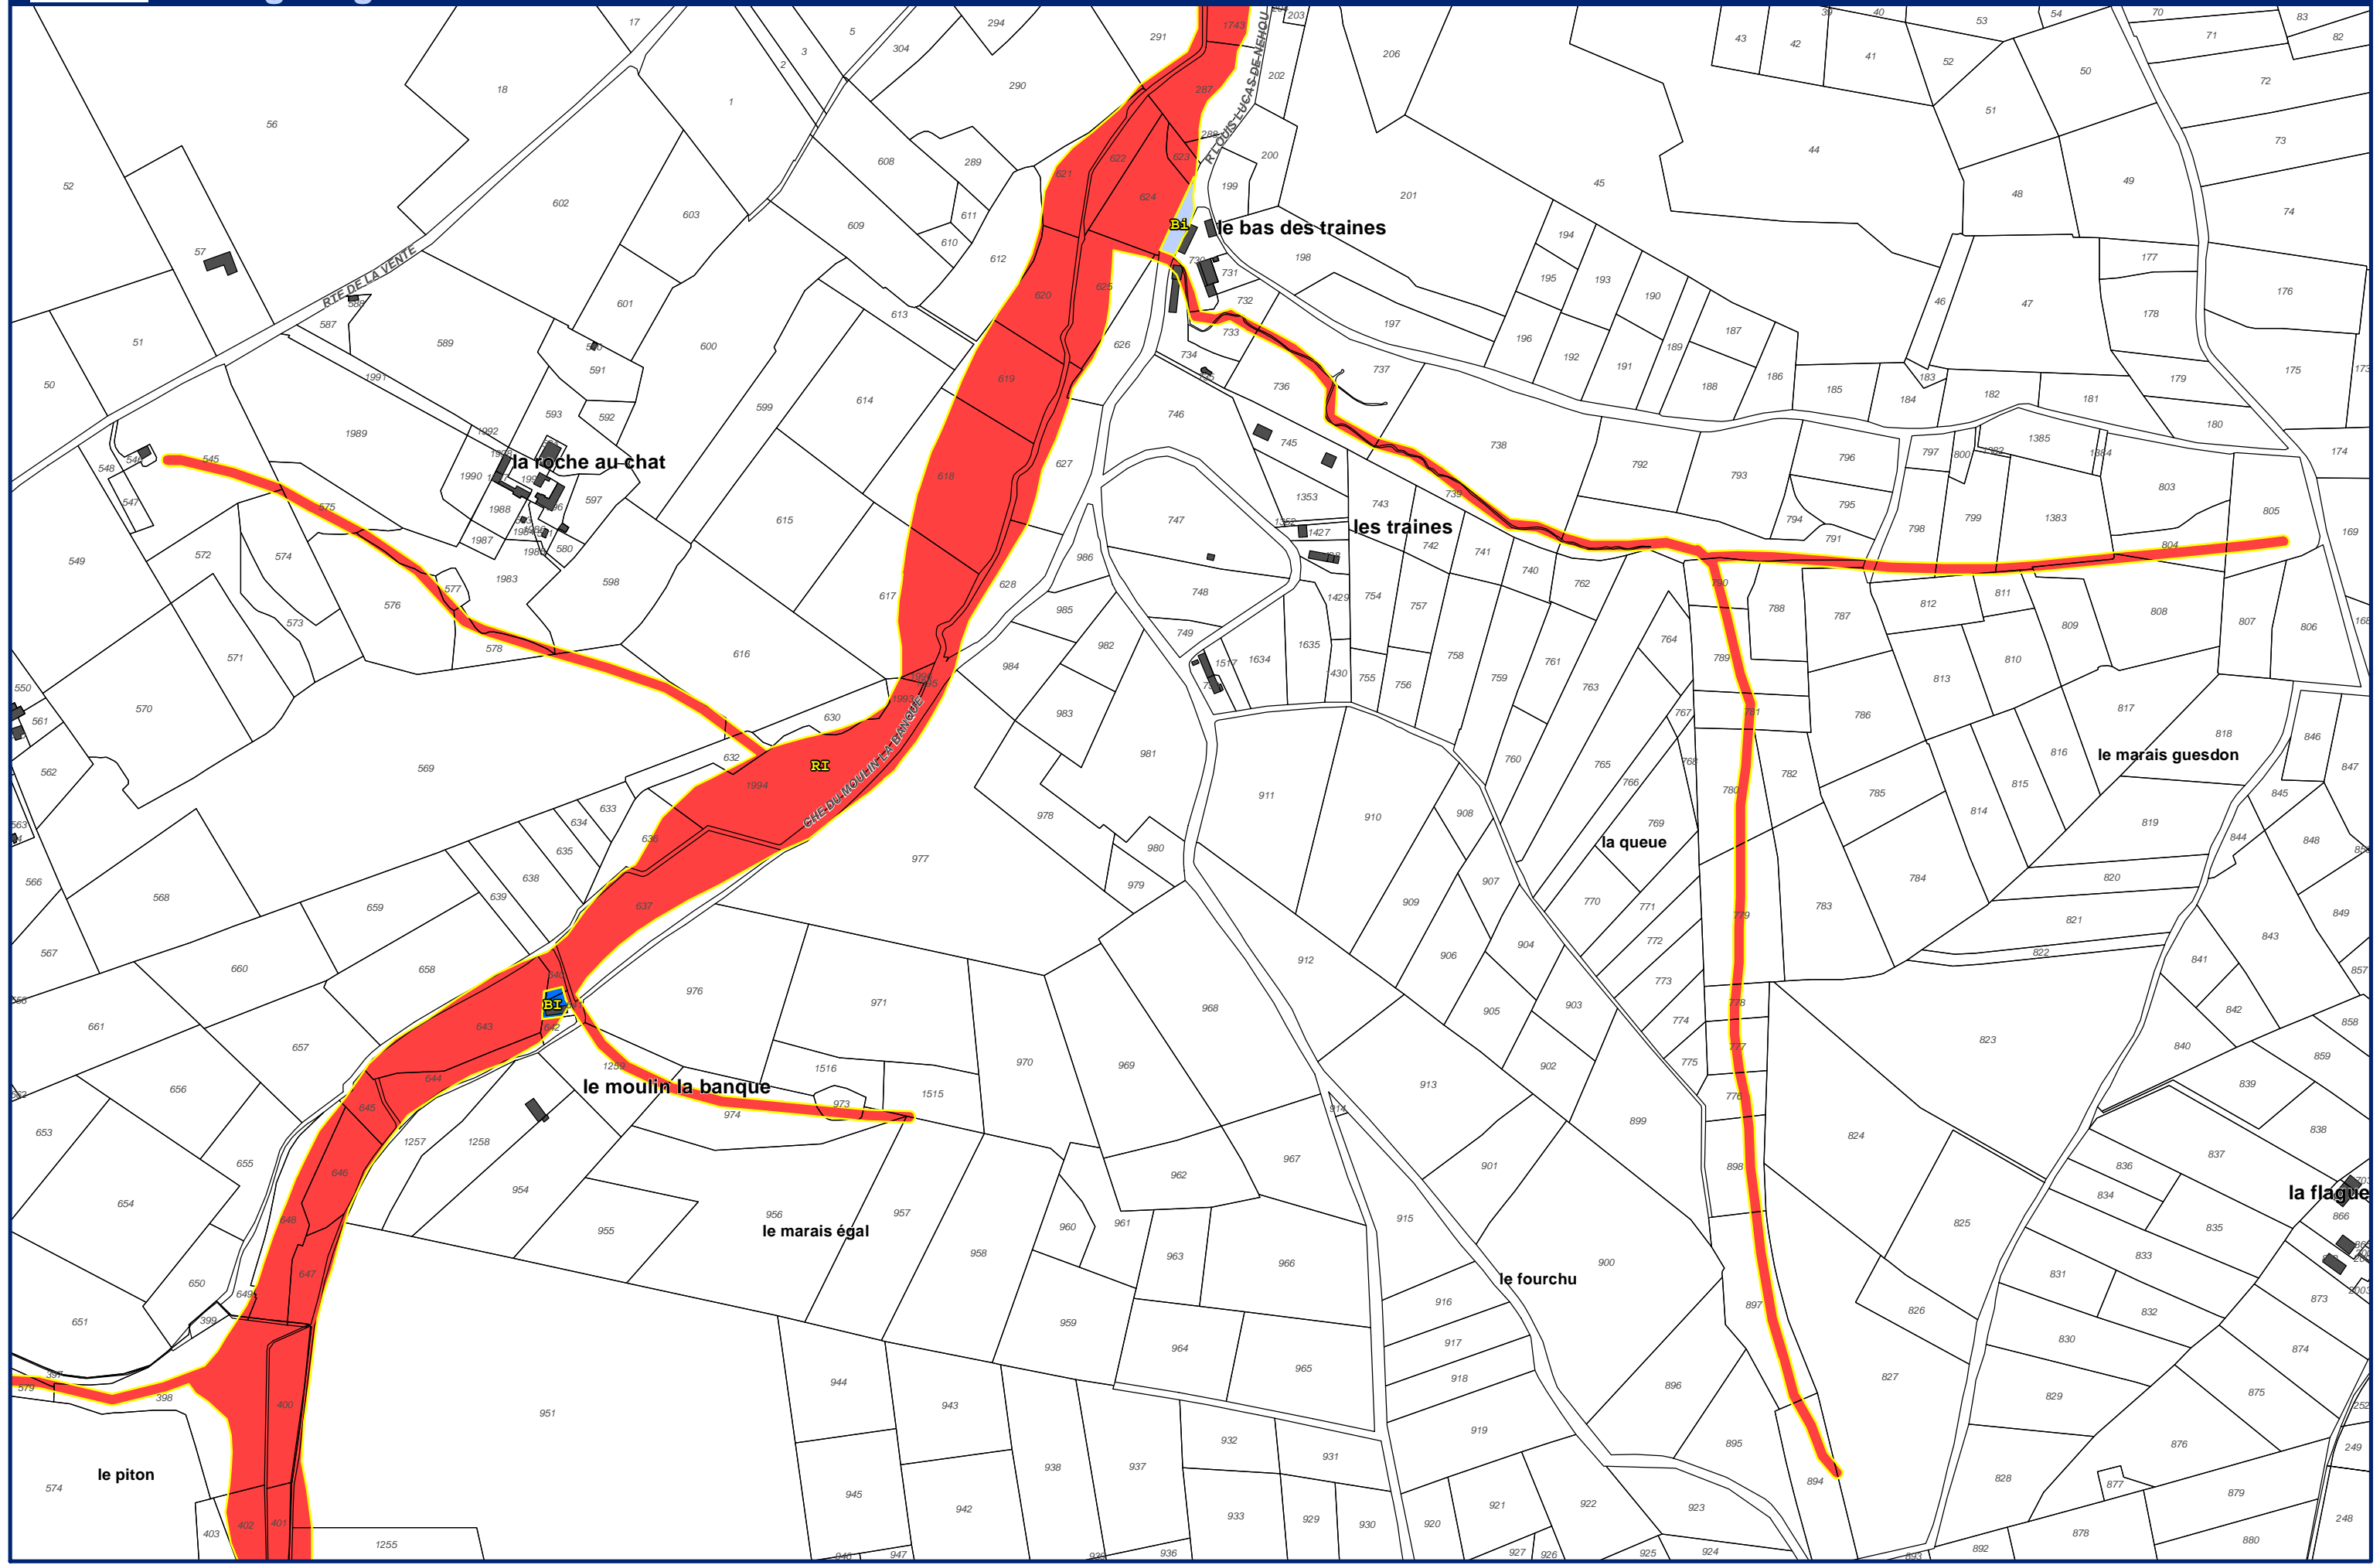

Feuille 41

Plan de Prévention des Risques Naturels de la région de Cherbourg

Zonage réglementaire

Commune de Cherbourg-en-Cotentin

Echelle : 1/5 000
Alp'Géorisques - IMDC - juillet 2018

Plan de Prévention des Risques Naturels de la région de Cherbourg