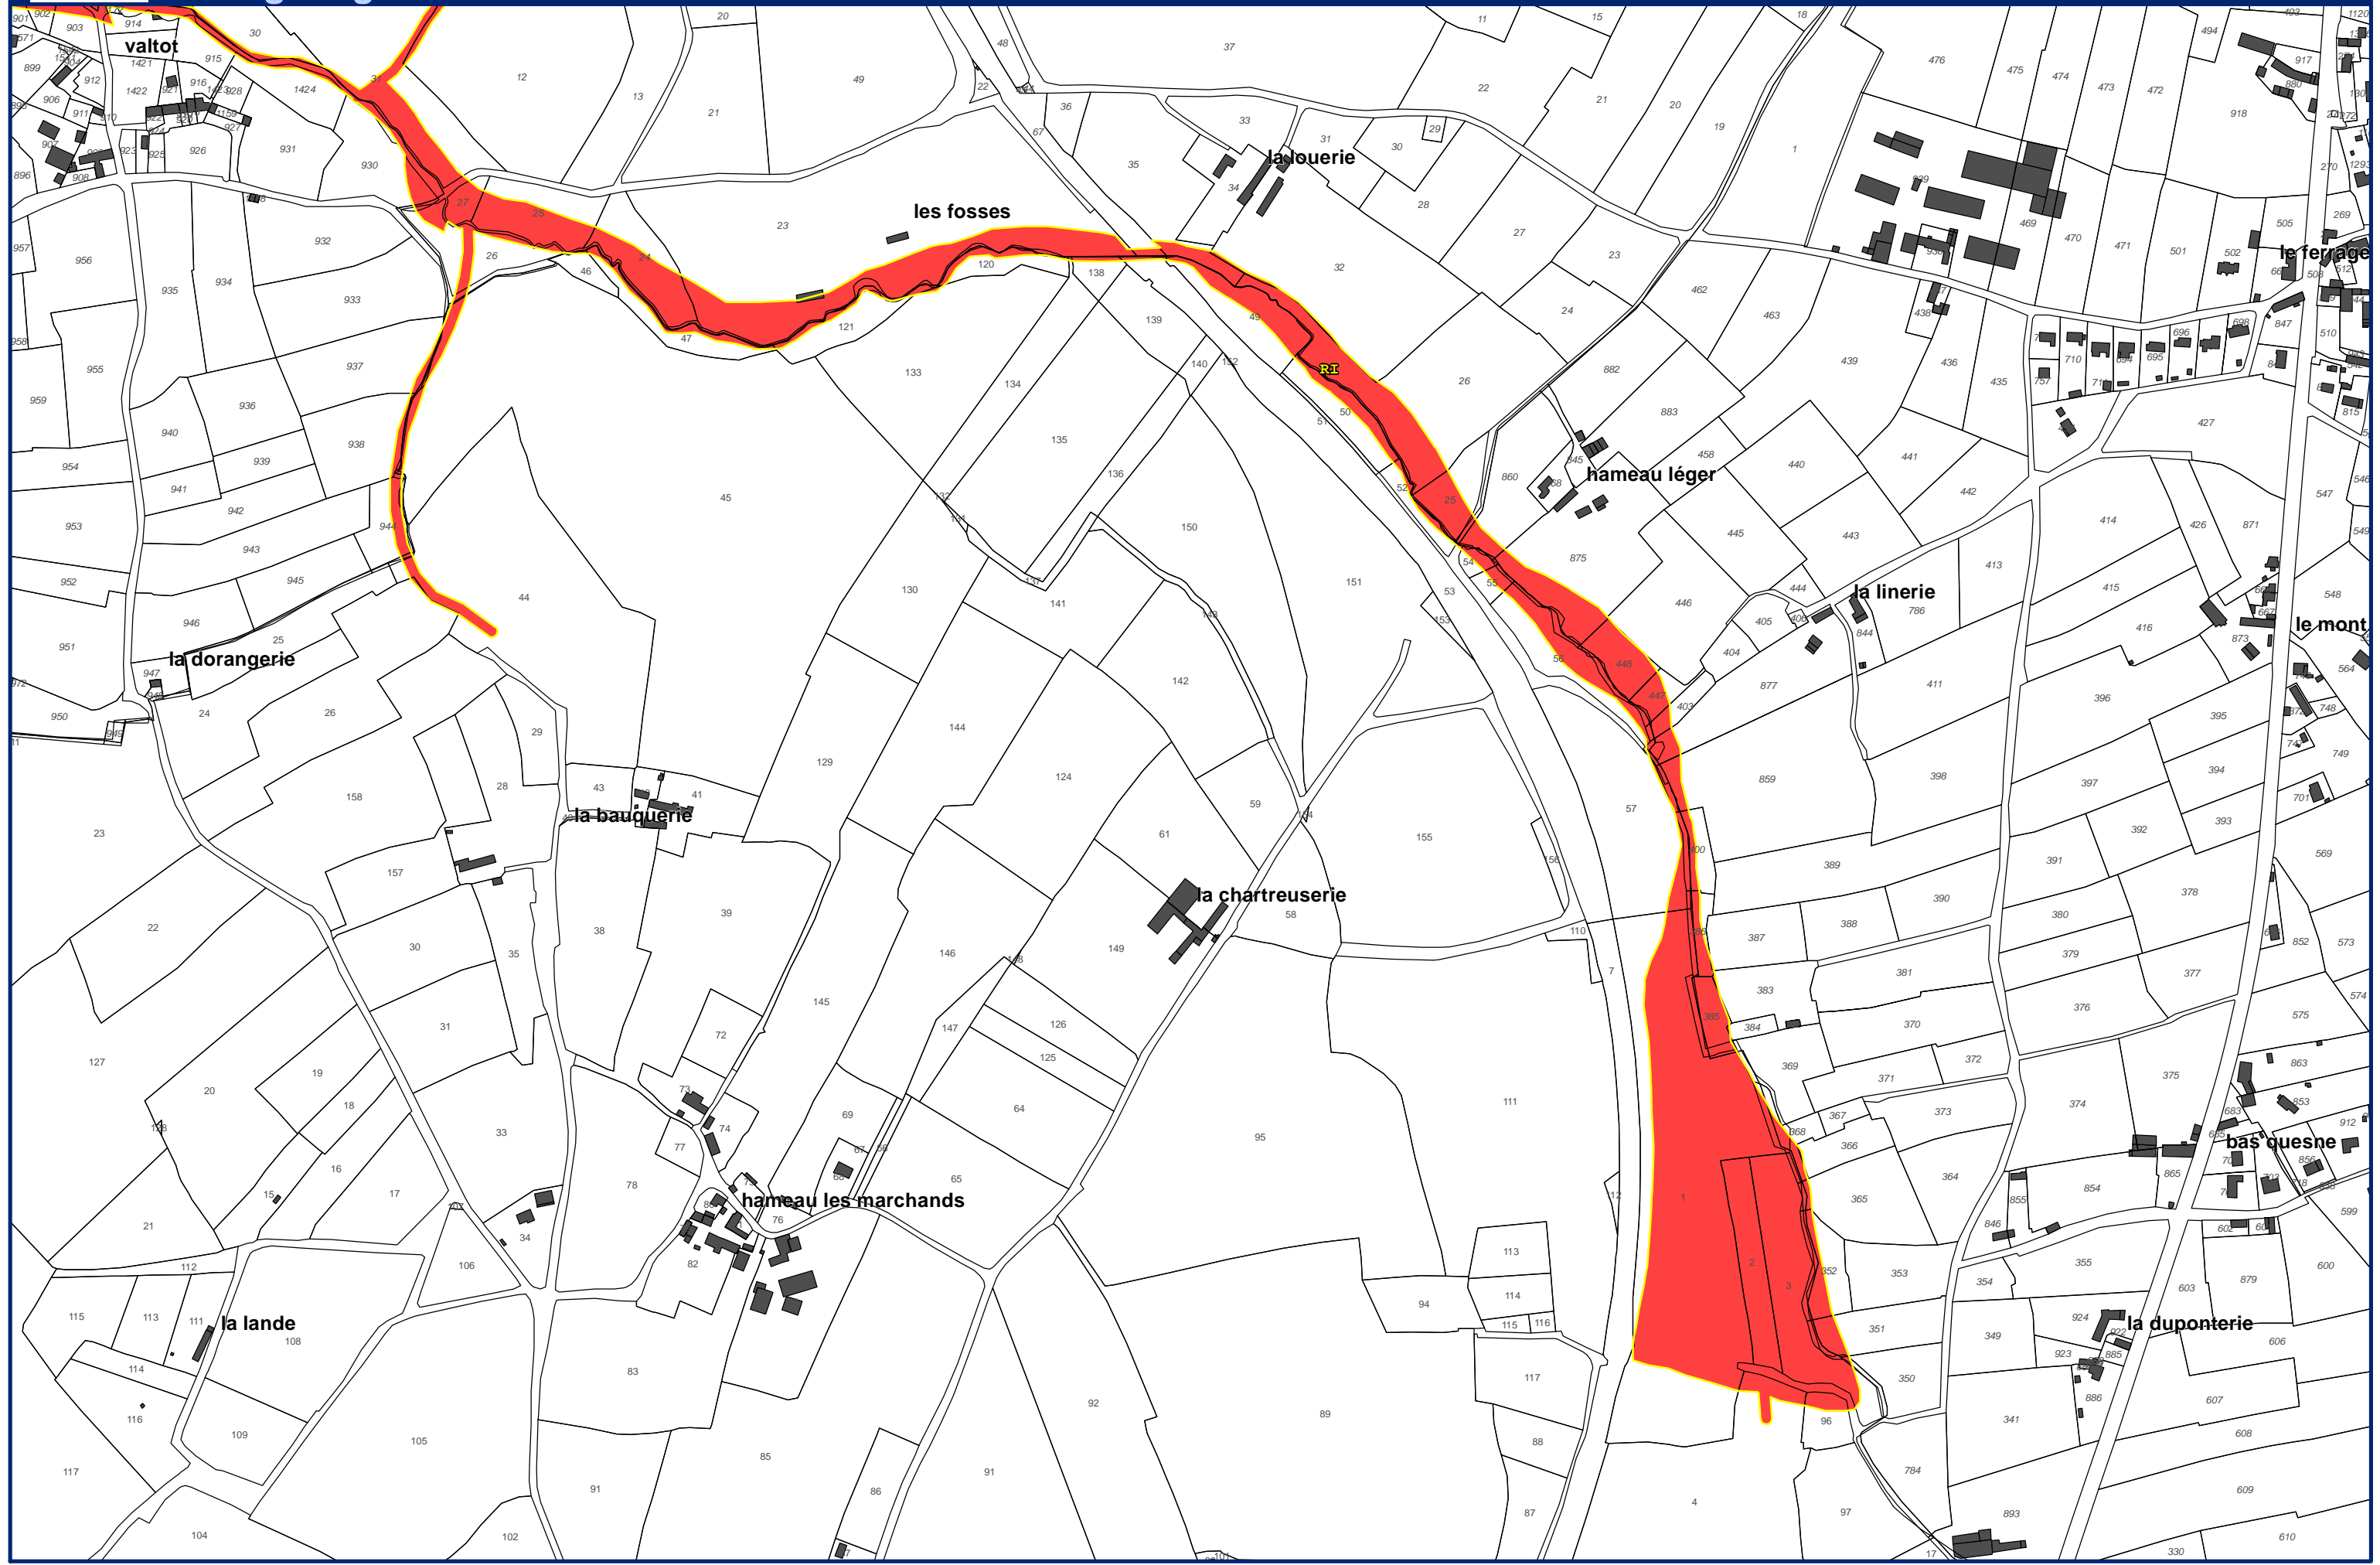

Plan de Prévention des Risques Naturels de la région de Cherbourg

Zonage réglementaire *Communes de Virandeville, Couville, Hardinvast et Sideville*

Echelle : 1/5 000
Alp'Géorisques - IMDC - juillet 2018

N
Feuille 69