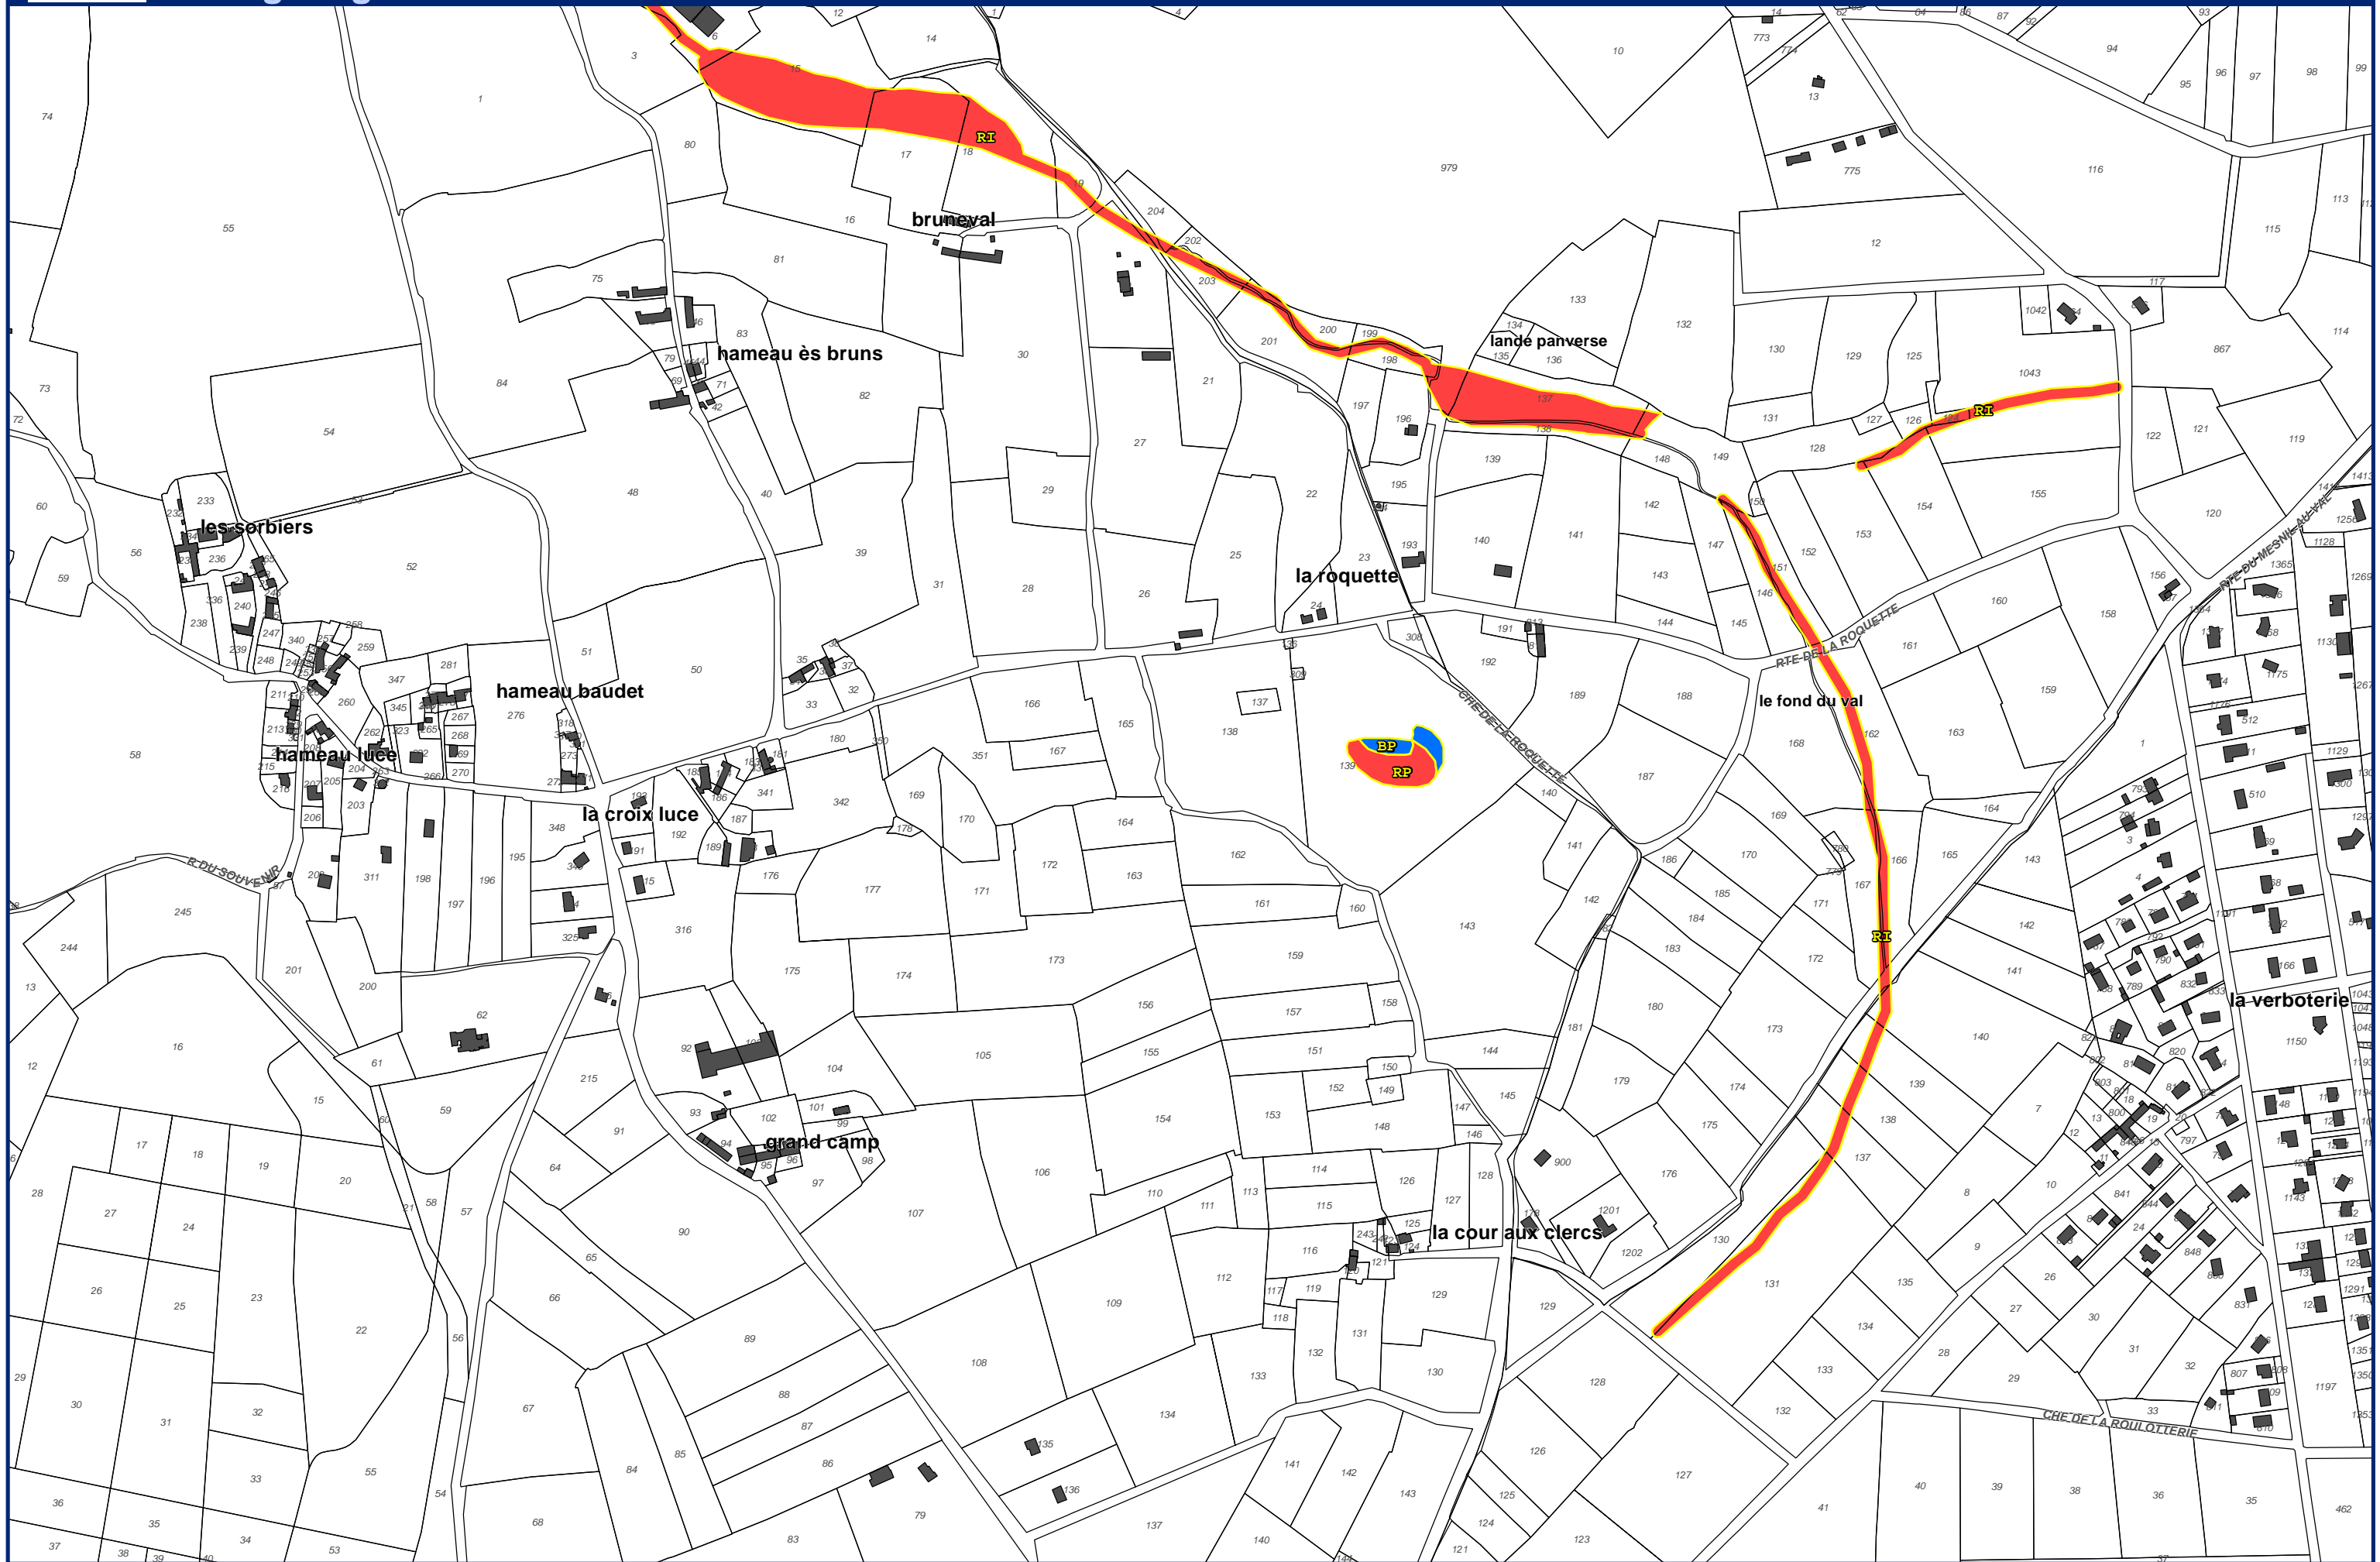

Feuille 41

Plan de Prévention des Risques Naturels de la région de Cherbourg

Zonage réglementaire

Commune de Cherbourg-en-Cotentin

Echelle : 1/5 000
Alp'Géorisques - IMDC - juillet 2018

Plan de Prévention des Risques Naturels de la région de Cherbourg