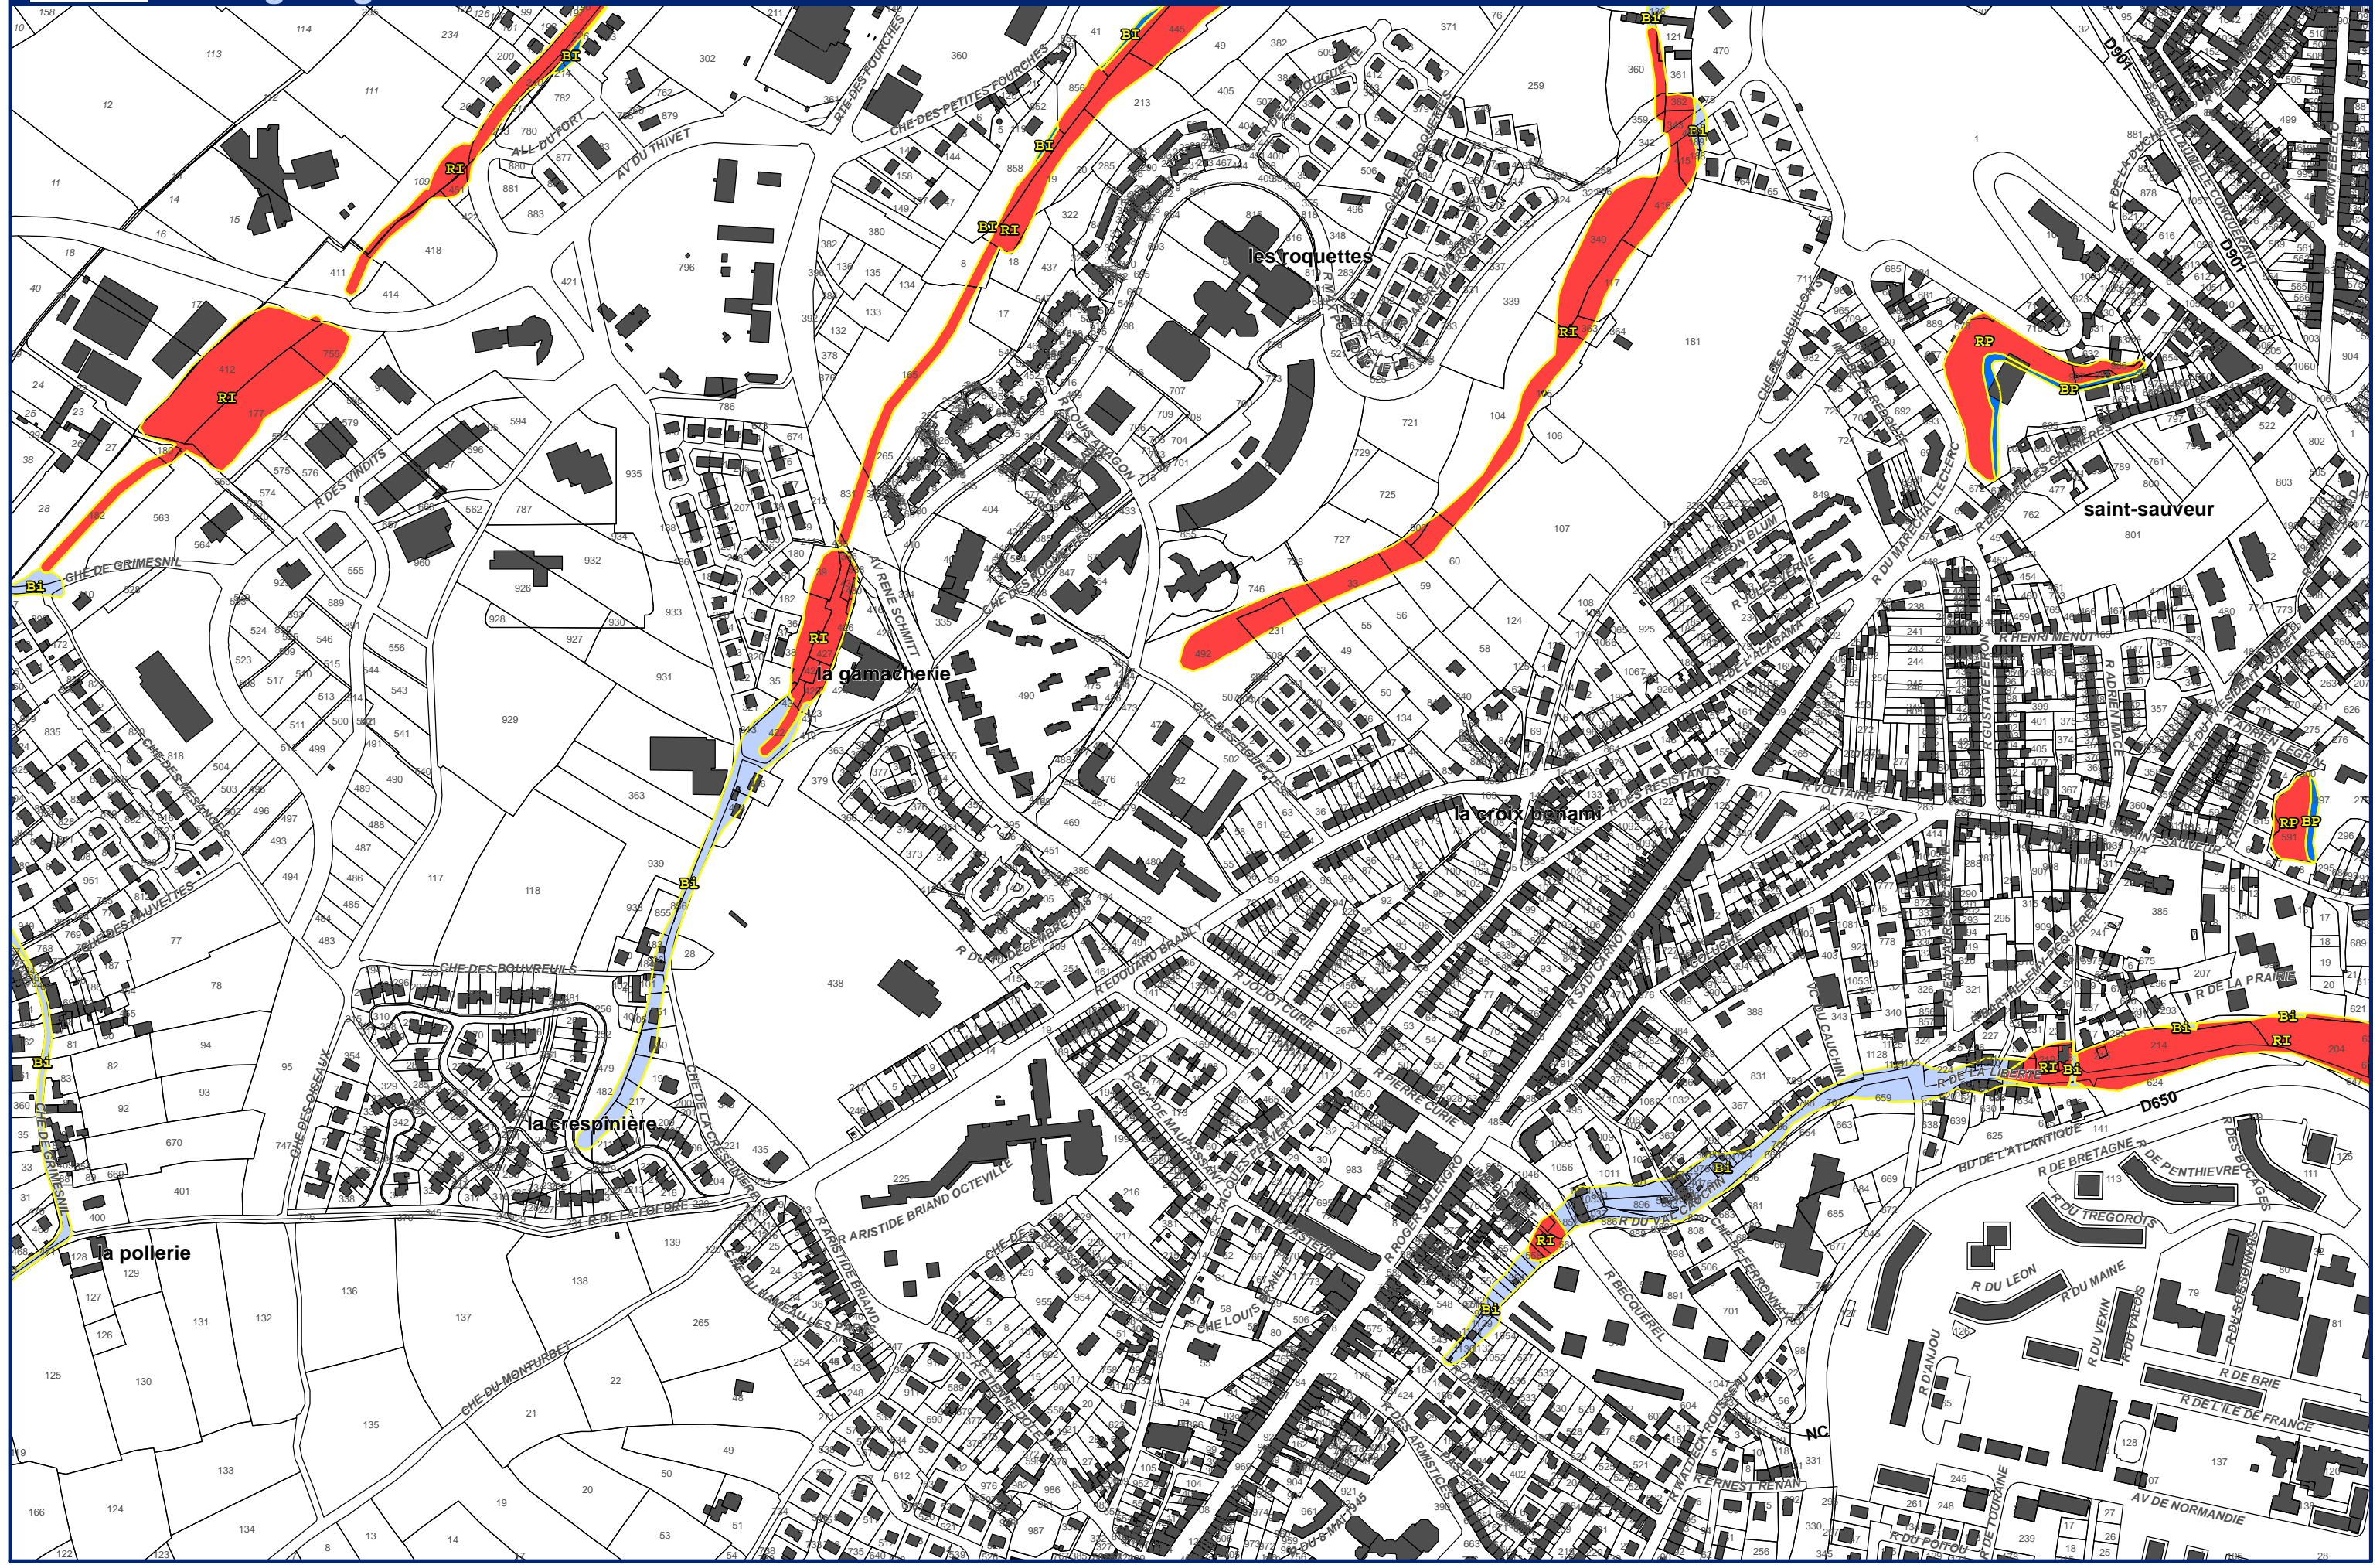

Communes de Cherbourg-en-Cotentin et Digosville

Echelle : 1/5 000
Alp'Géorisques - IMDC - juillet 2018

Plan de Prévention des Risques Naturels de la région de Cherbourg

Zonage réglementaire

Commune de Cherbourg-en-Cotentin