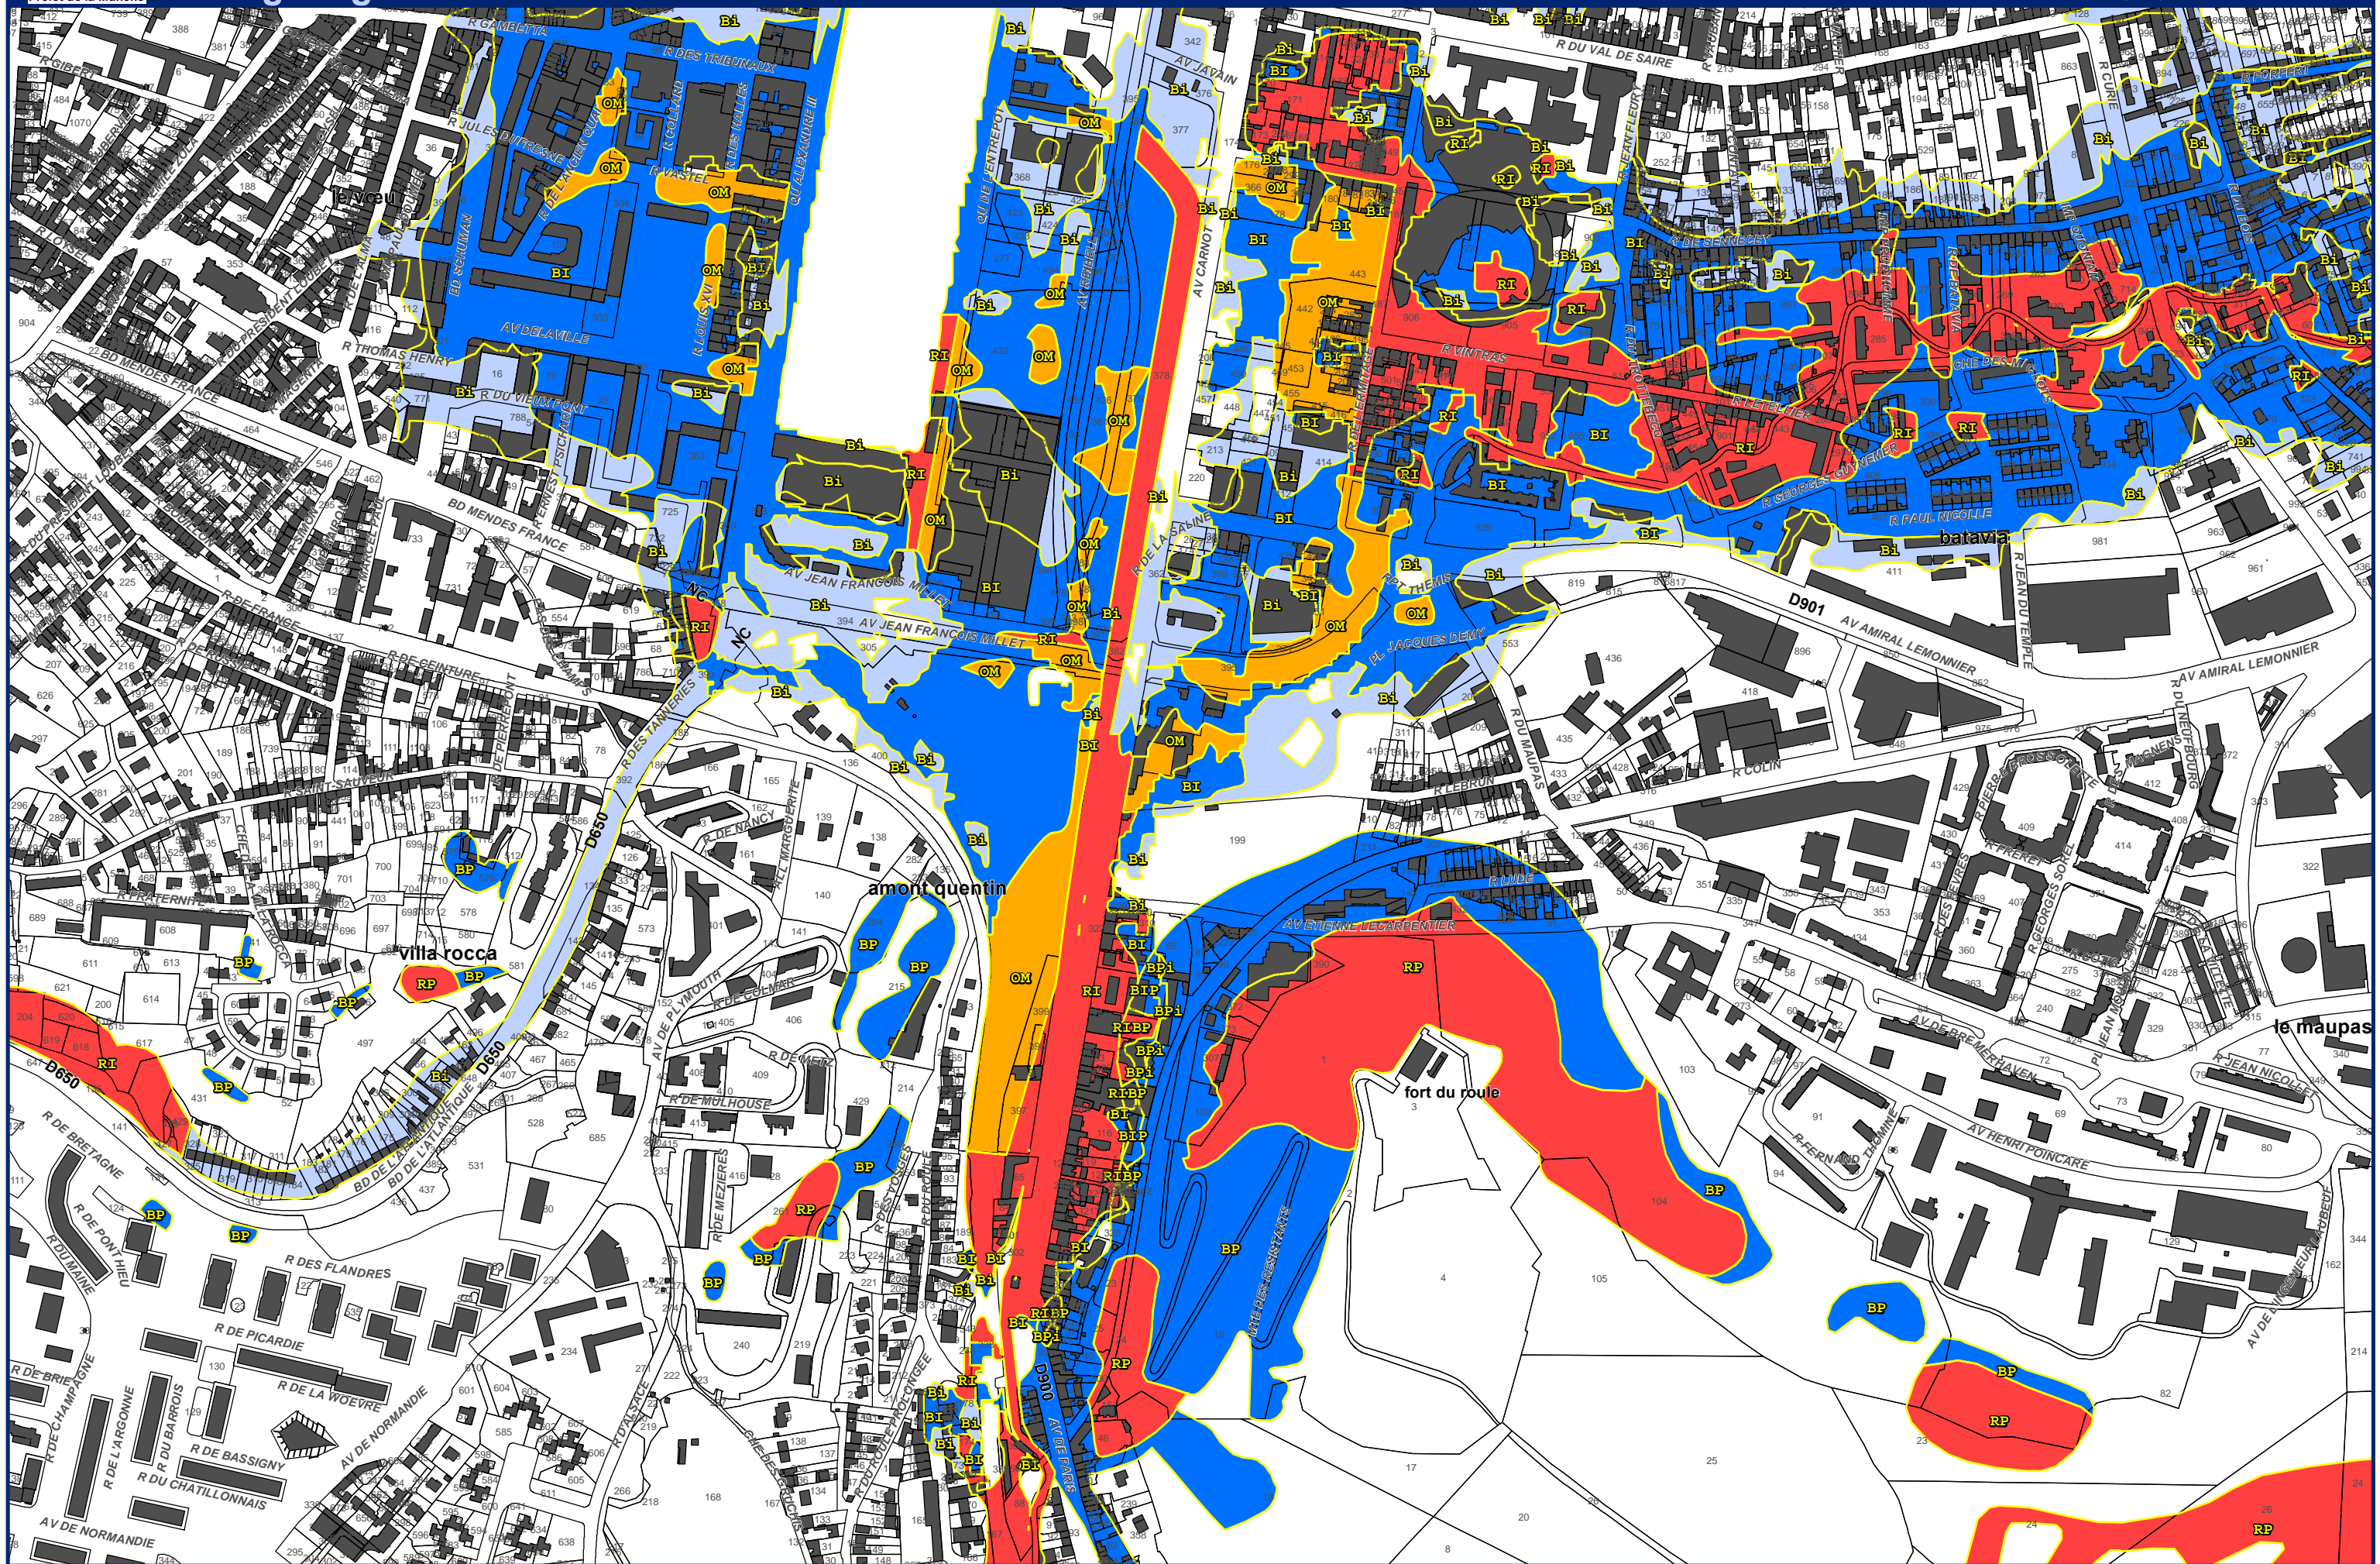

Communes de Cherbourg-en-Cotentin et Digosville

Echelle : 1/5 000
Alp'Géorisques - IMDC - juillet 2018

Plan de Prévention des Risques Naturels de la région de Cherbourg

Zonage réglementaire

Commune de Cherbourg-en-Cotentin