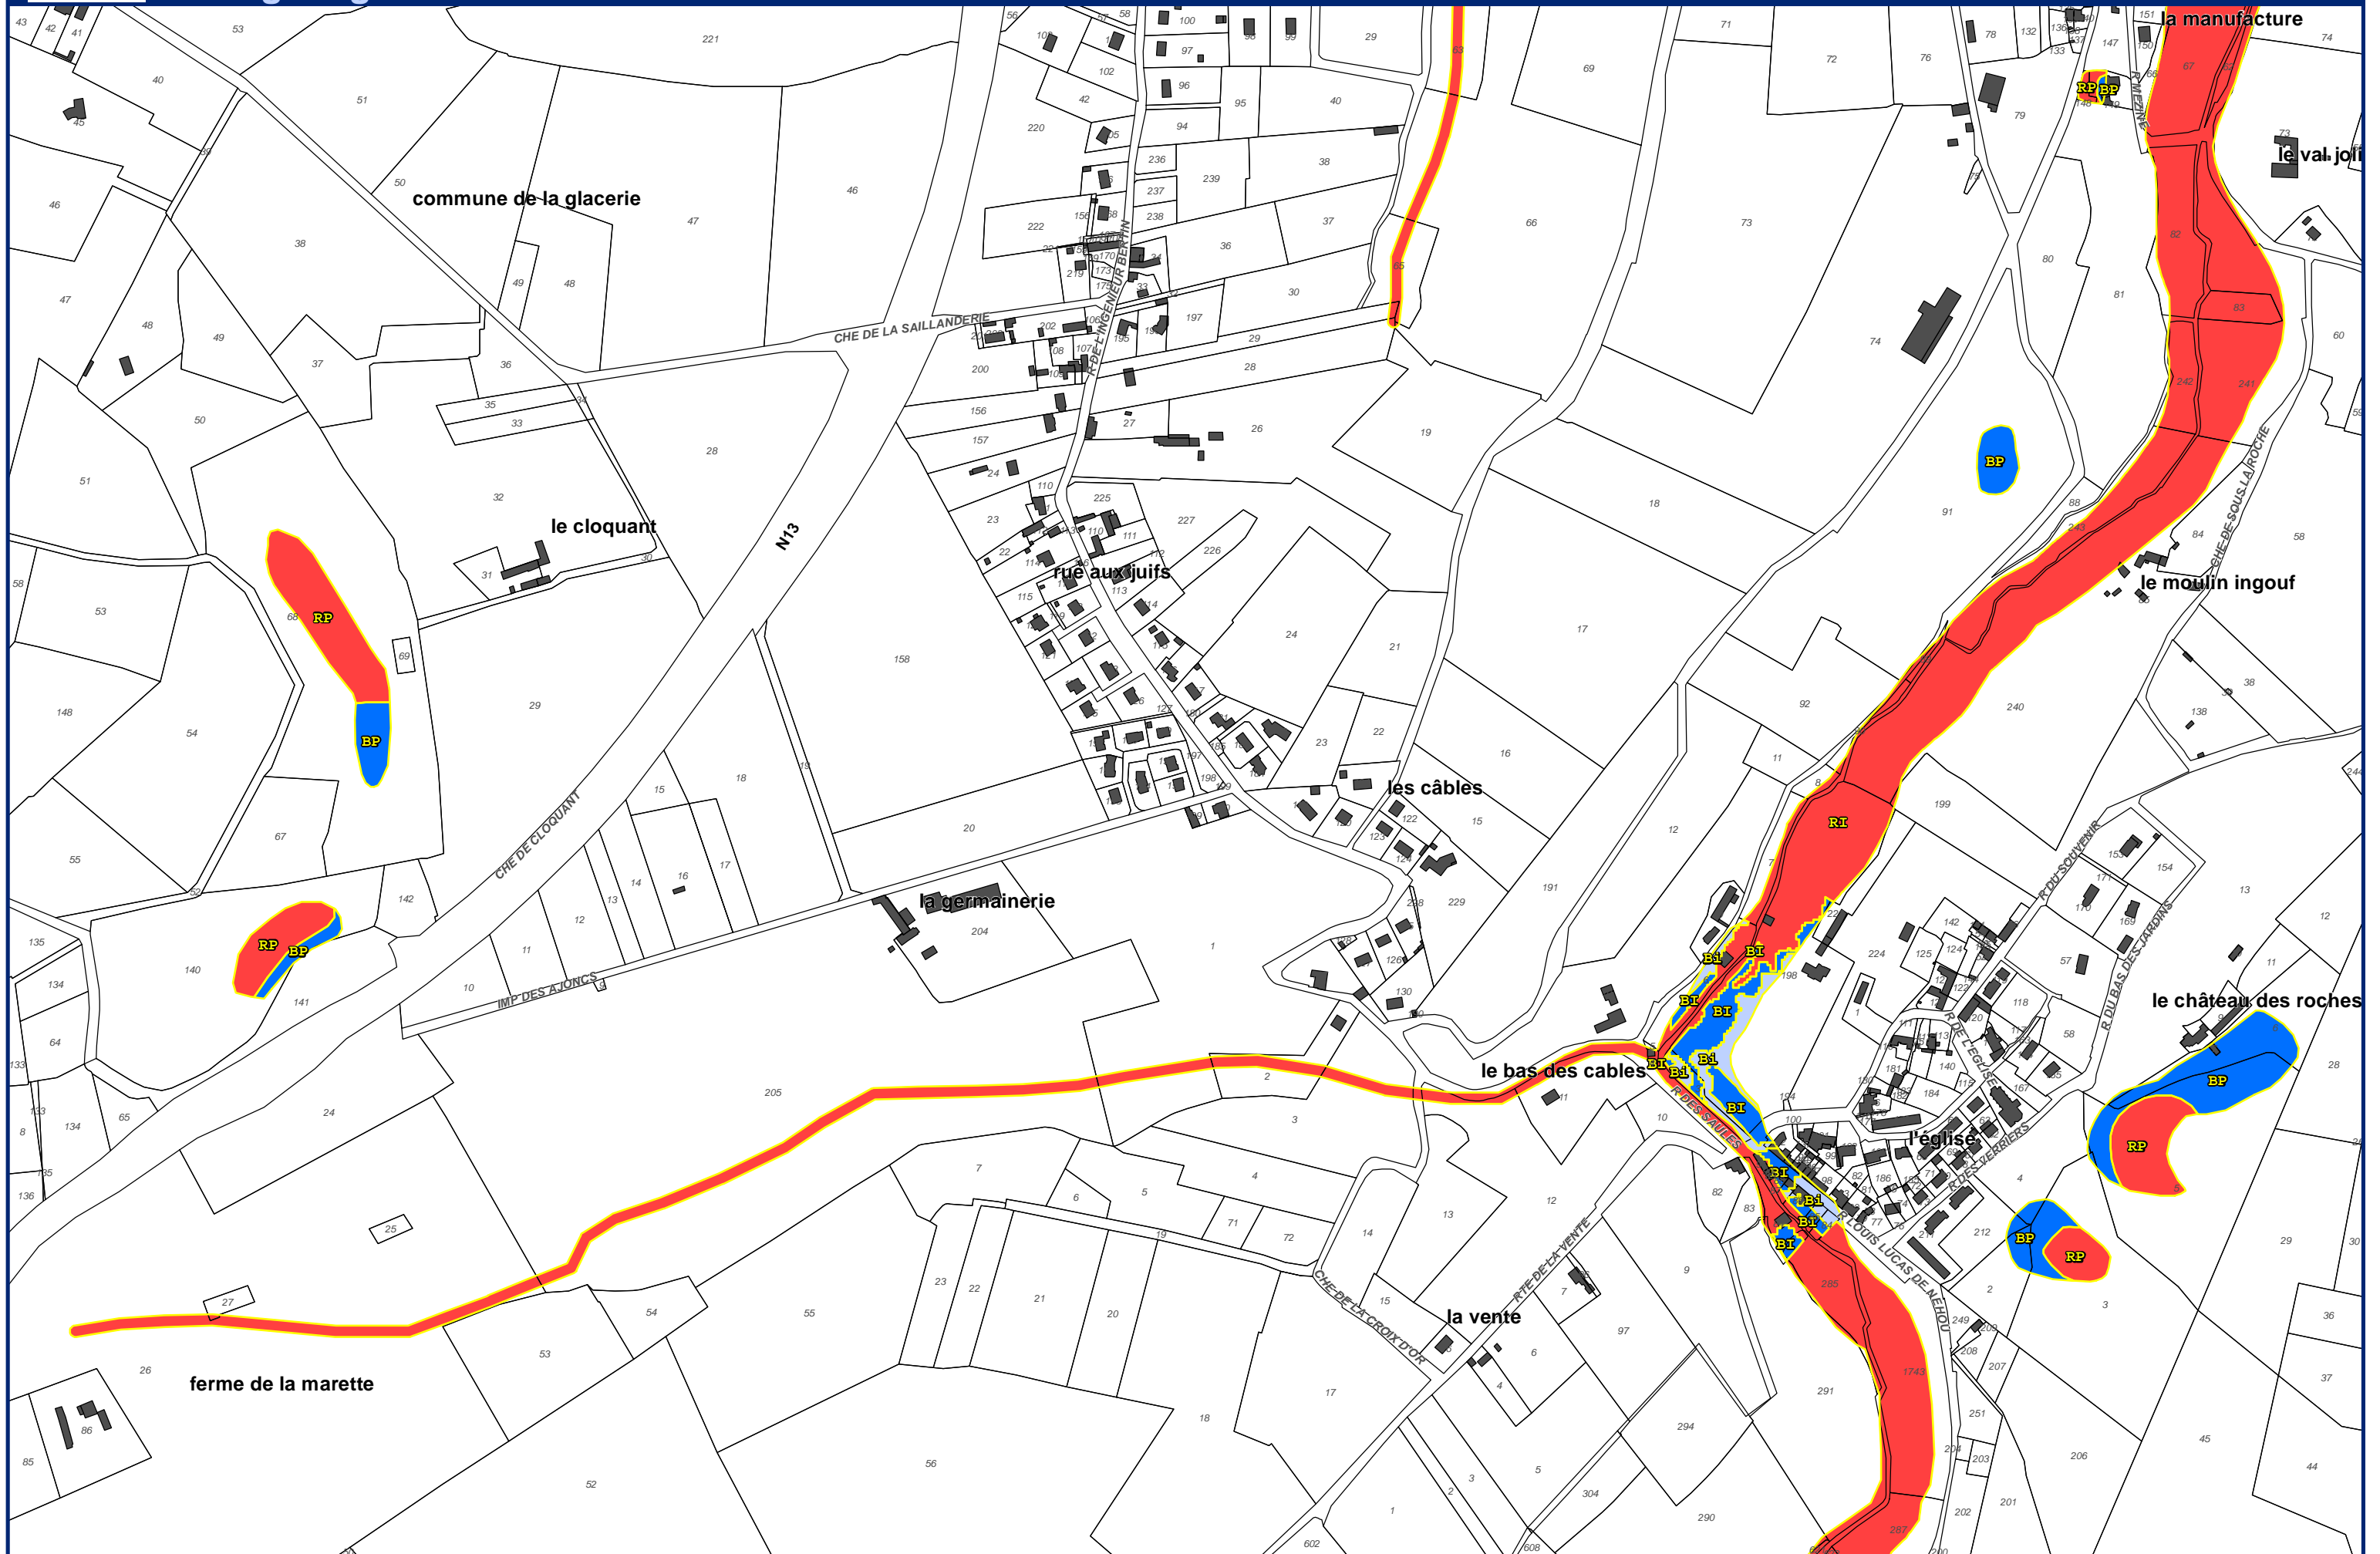

Feuille 41

Plan de Prévention des Risques Naturels de la région de Cherbourg

Zonage réglementaire

Commune de Cherbourg-en-Cotentin

Echelle : 1/5 000
Alp'Géorisques - IMDC - juillet 2018

Plan de Prévention des Risques Naturels de la région de Cherbourg