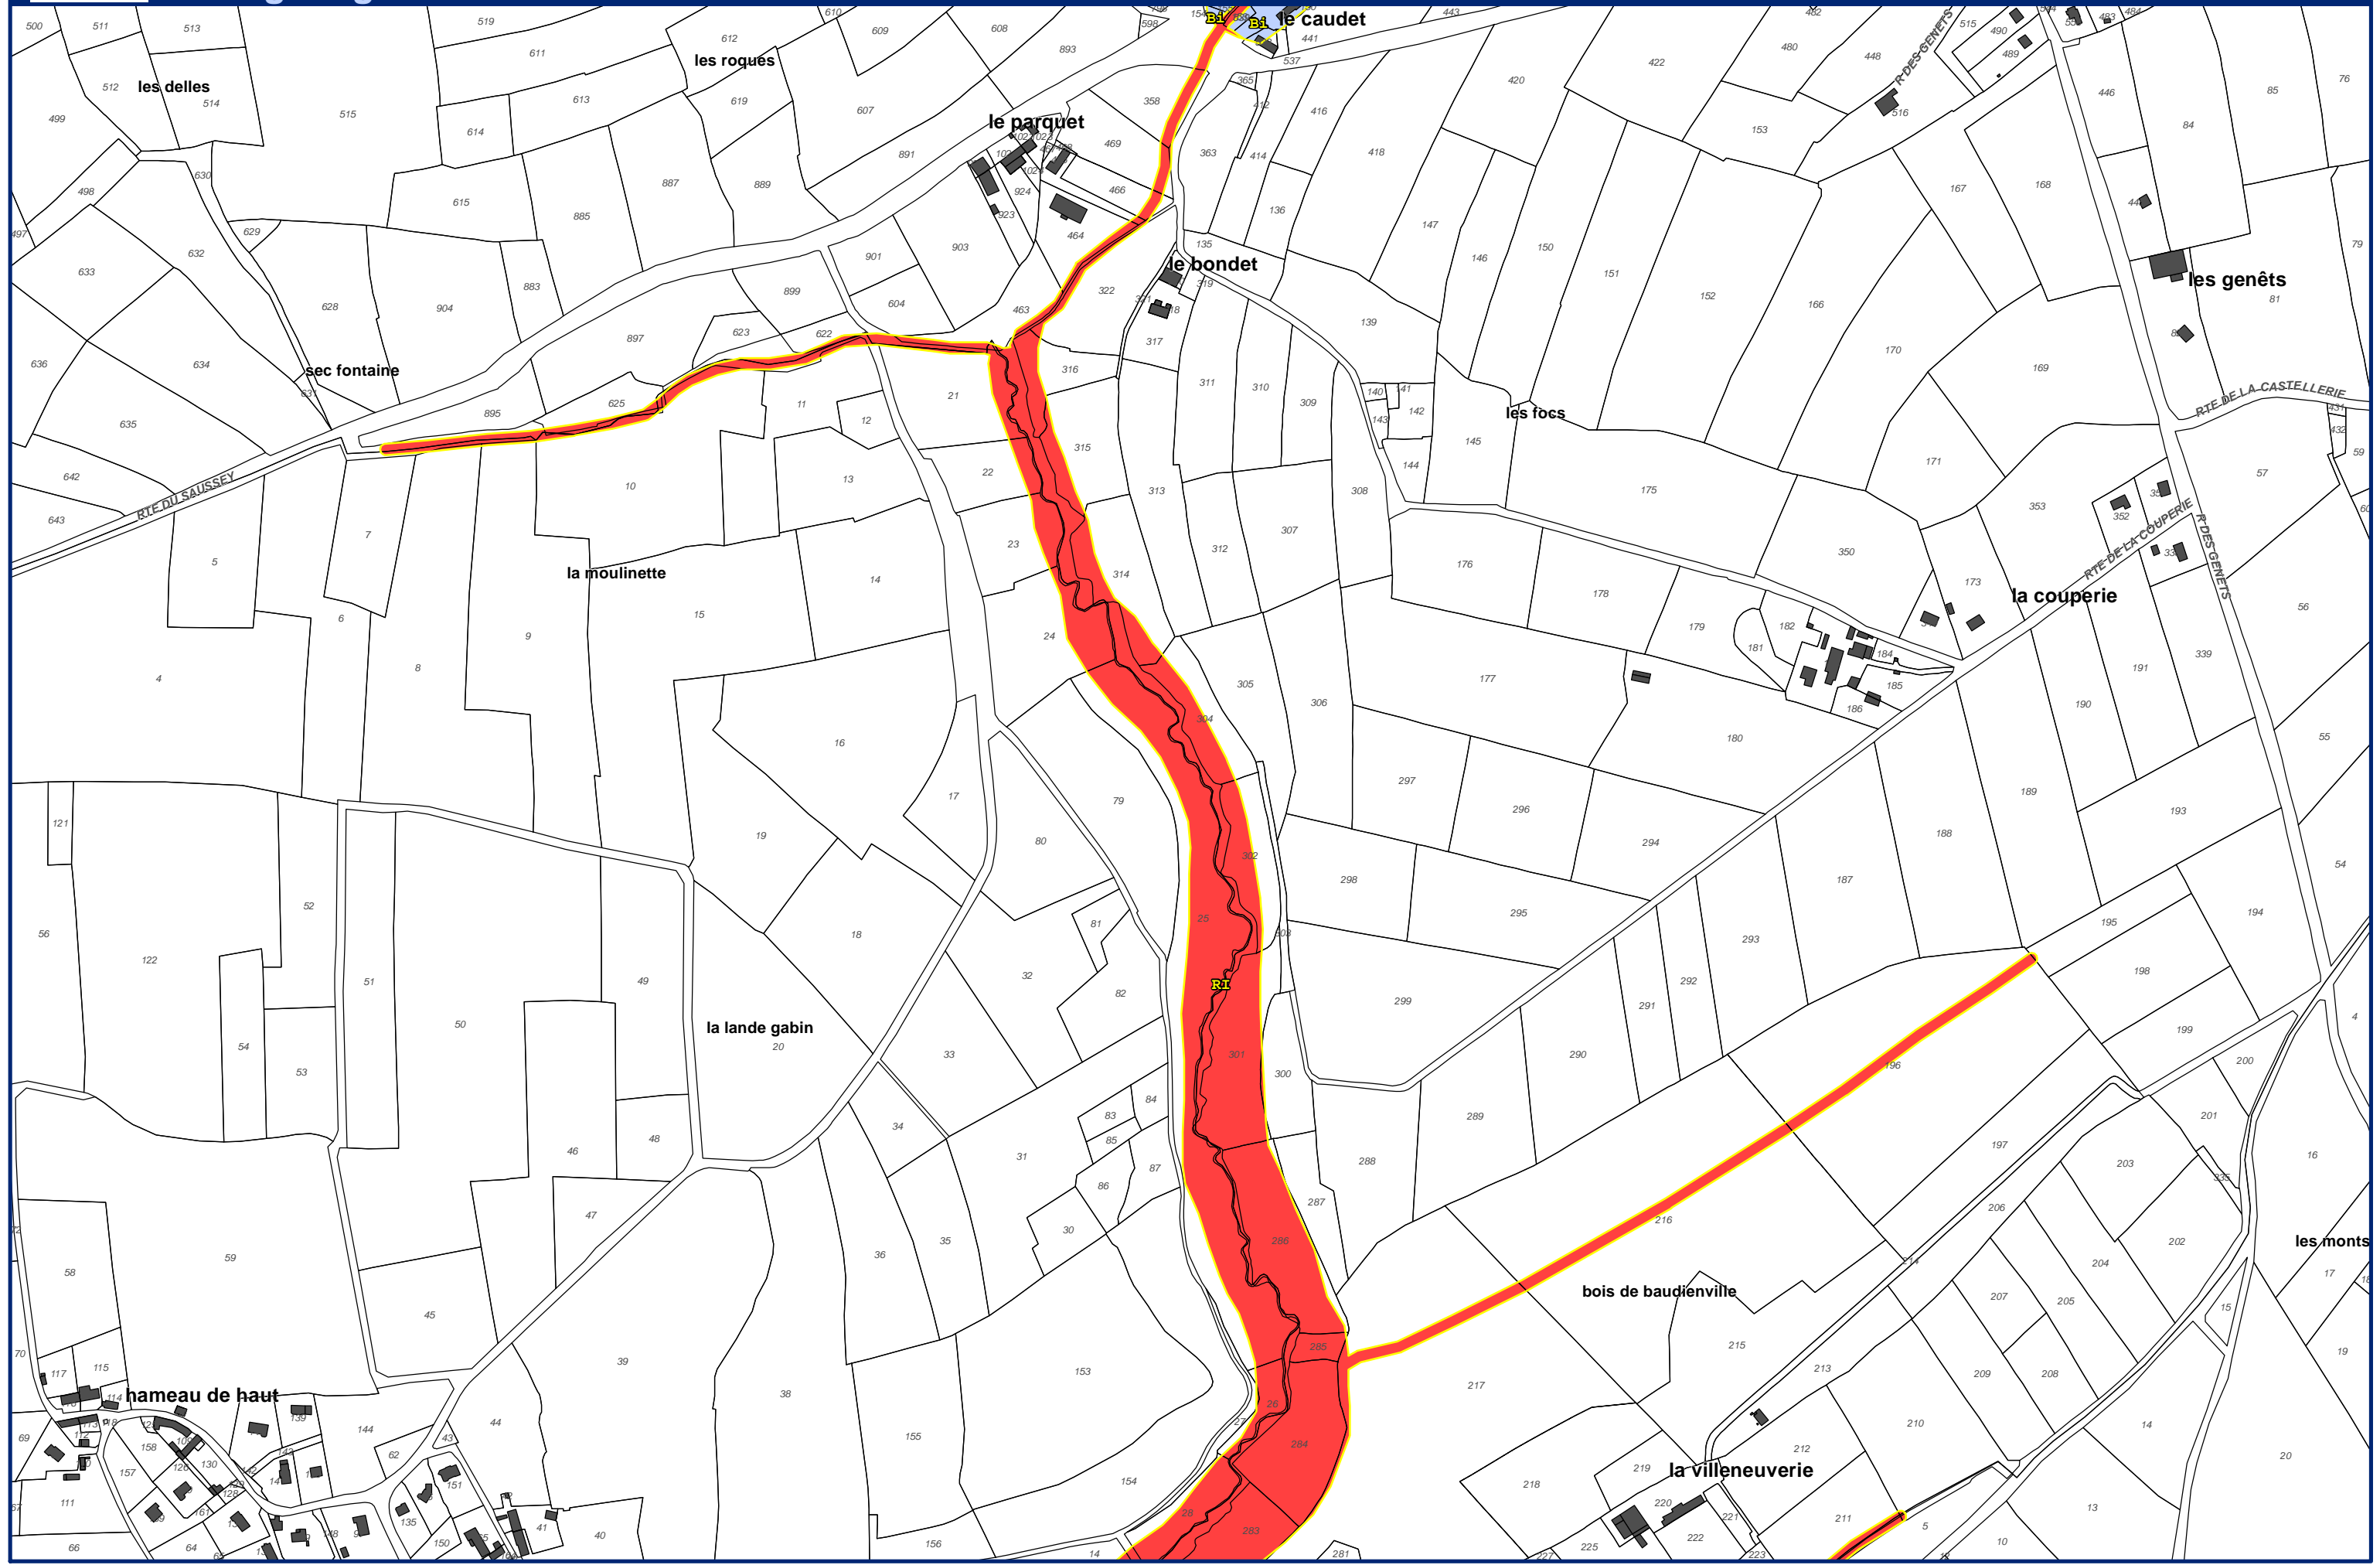

Feuille 41

Plan de Prévention des Risques Naturels de la région de Cherbourg

Zonage réglementaire

Commune de Cherbourg-en-Cotentin

Echelle : 1/5 000
Alp'Géorisques - IMDC - juillet 2018

Plan de Prévention des Risques Naturels de la région de Cherbourg