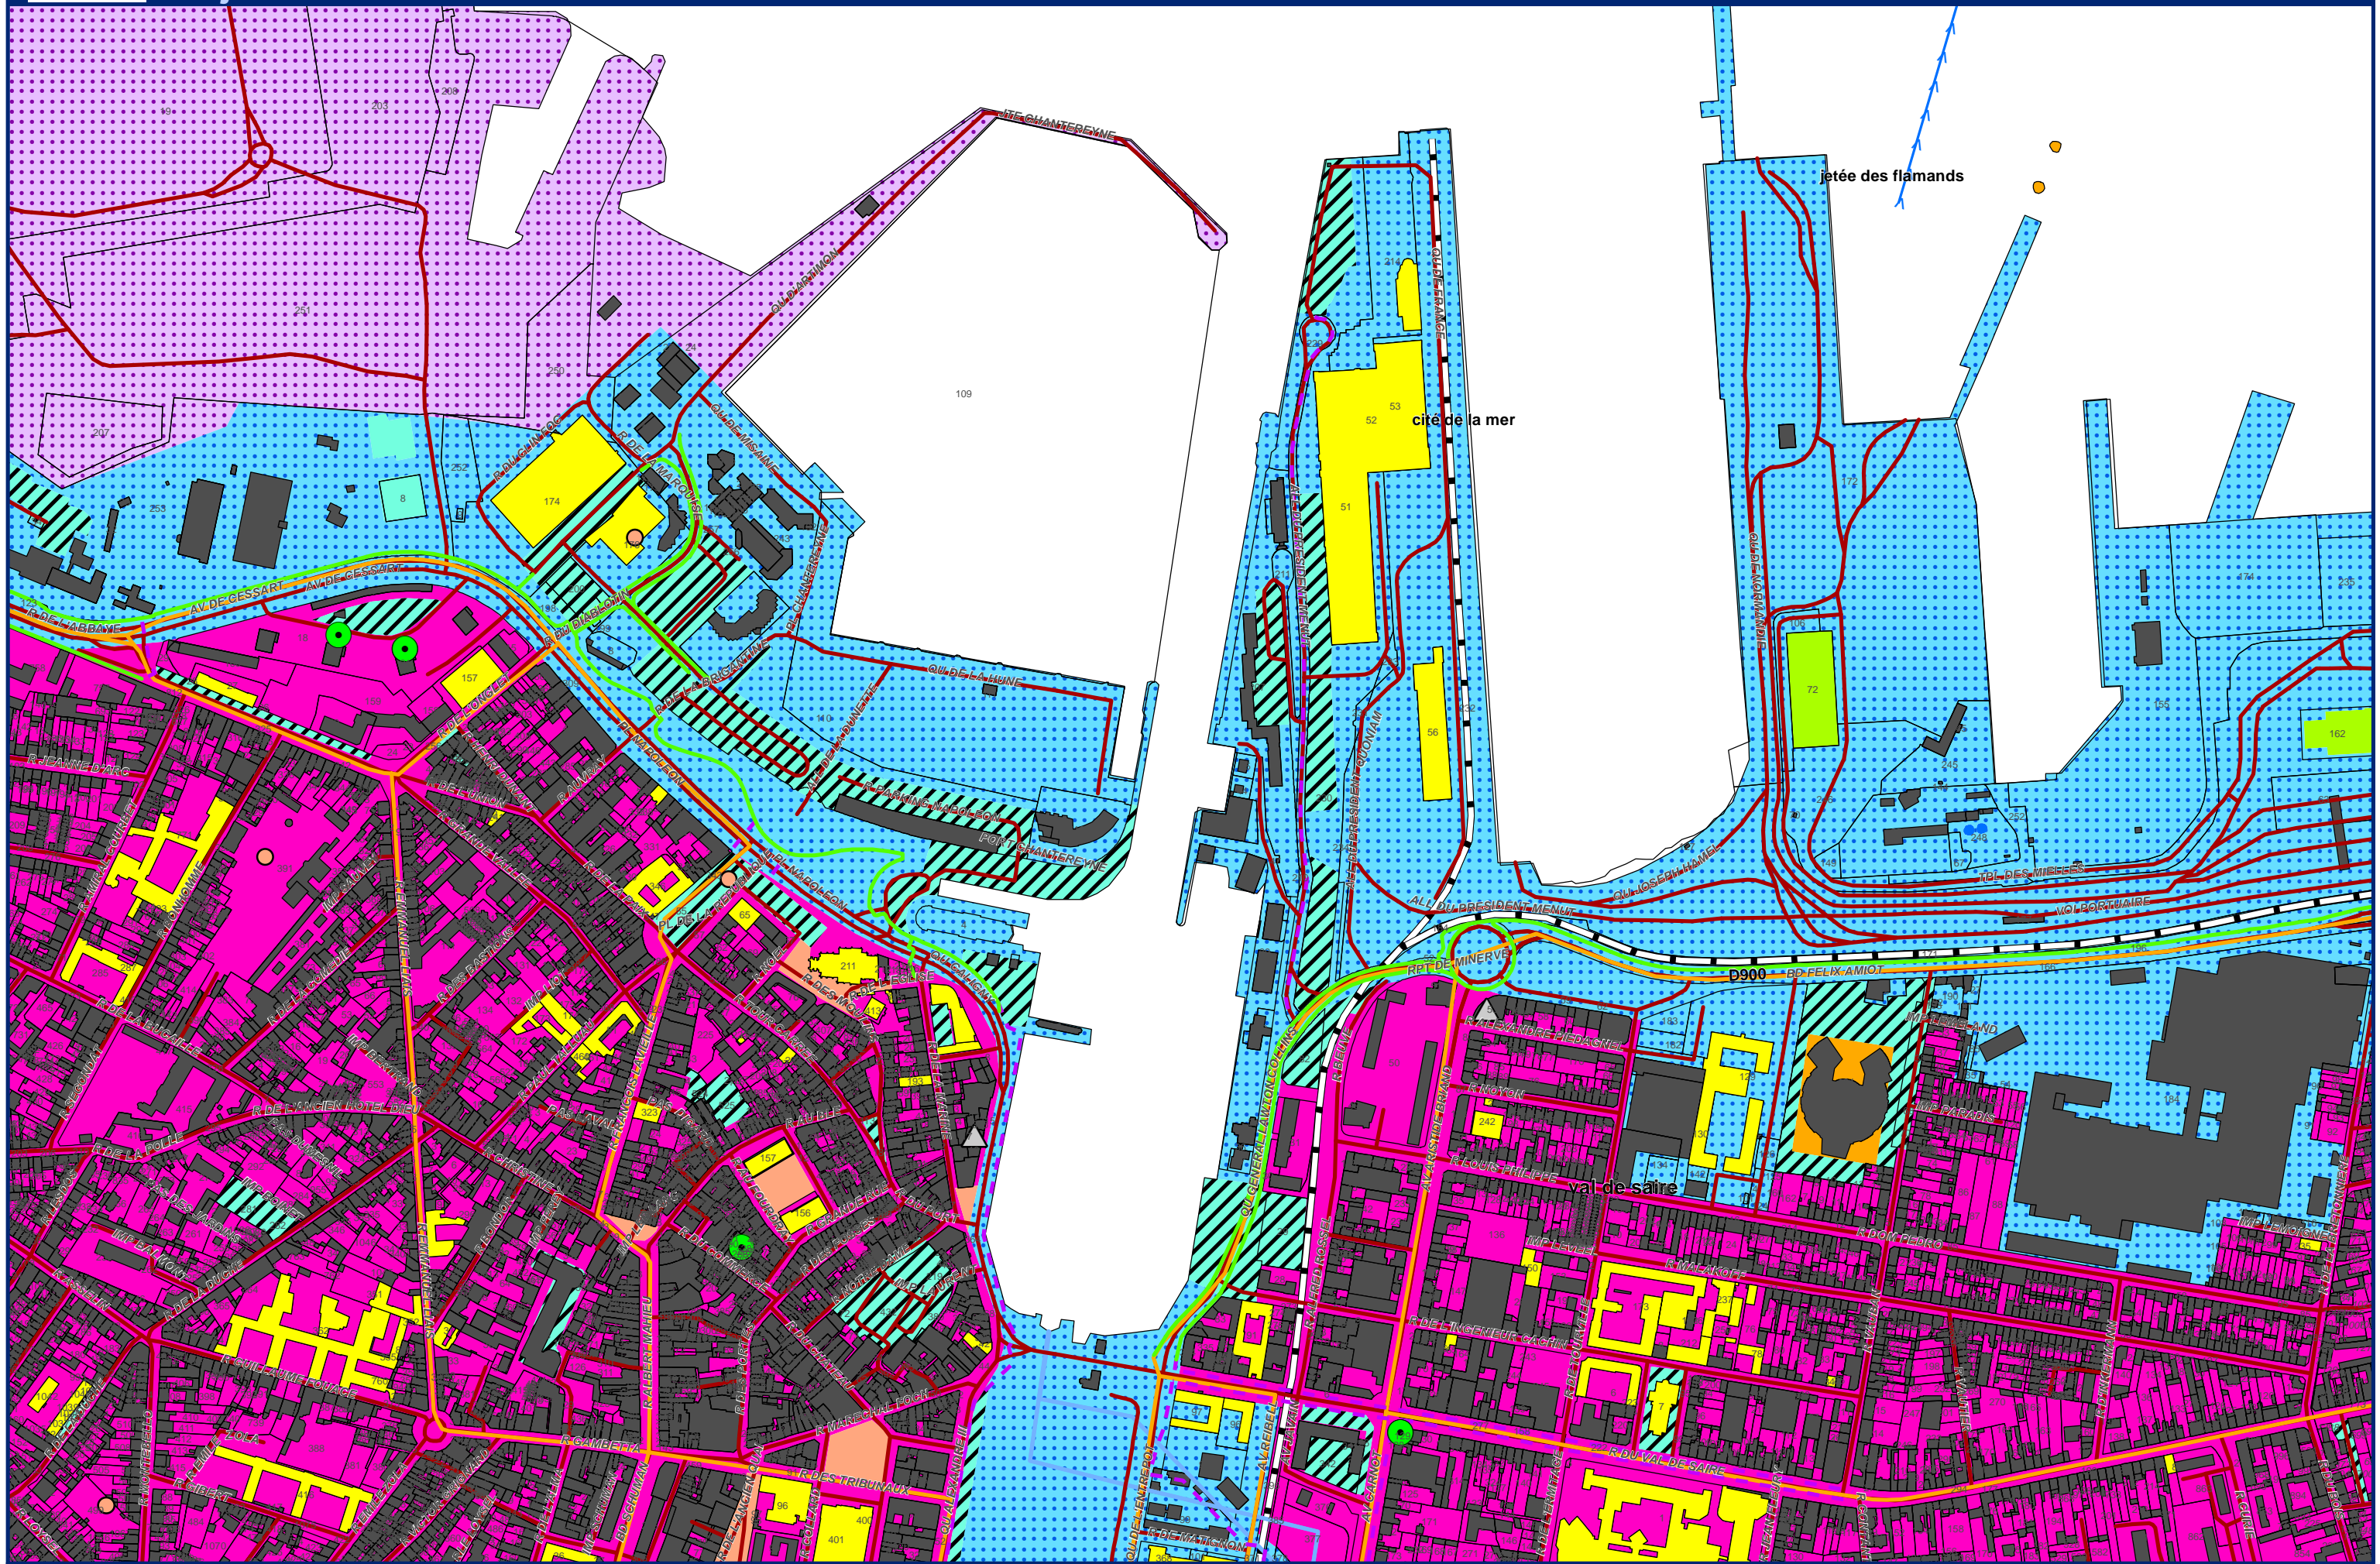

# Plan de Prévention des Risques Naturels de la région de Cherbourg

**Enjeux** Communes de La Hague et Cherbourg-en-Cotentin

Echelle : 1/5 000  
Alp'Géorisques - IMDC - juillet 2018

N  
**Feuille 22**