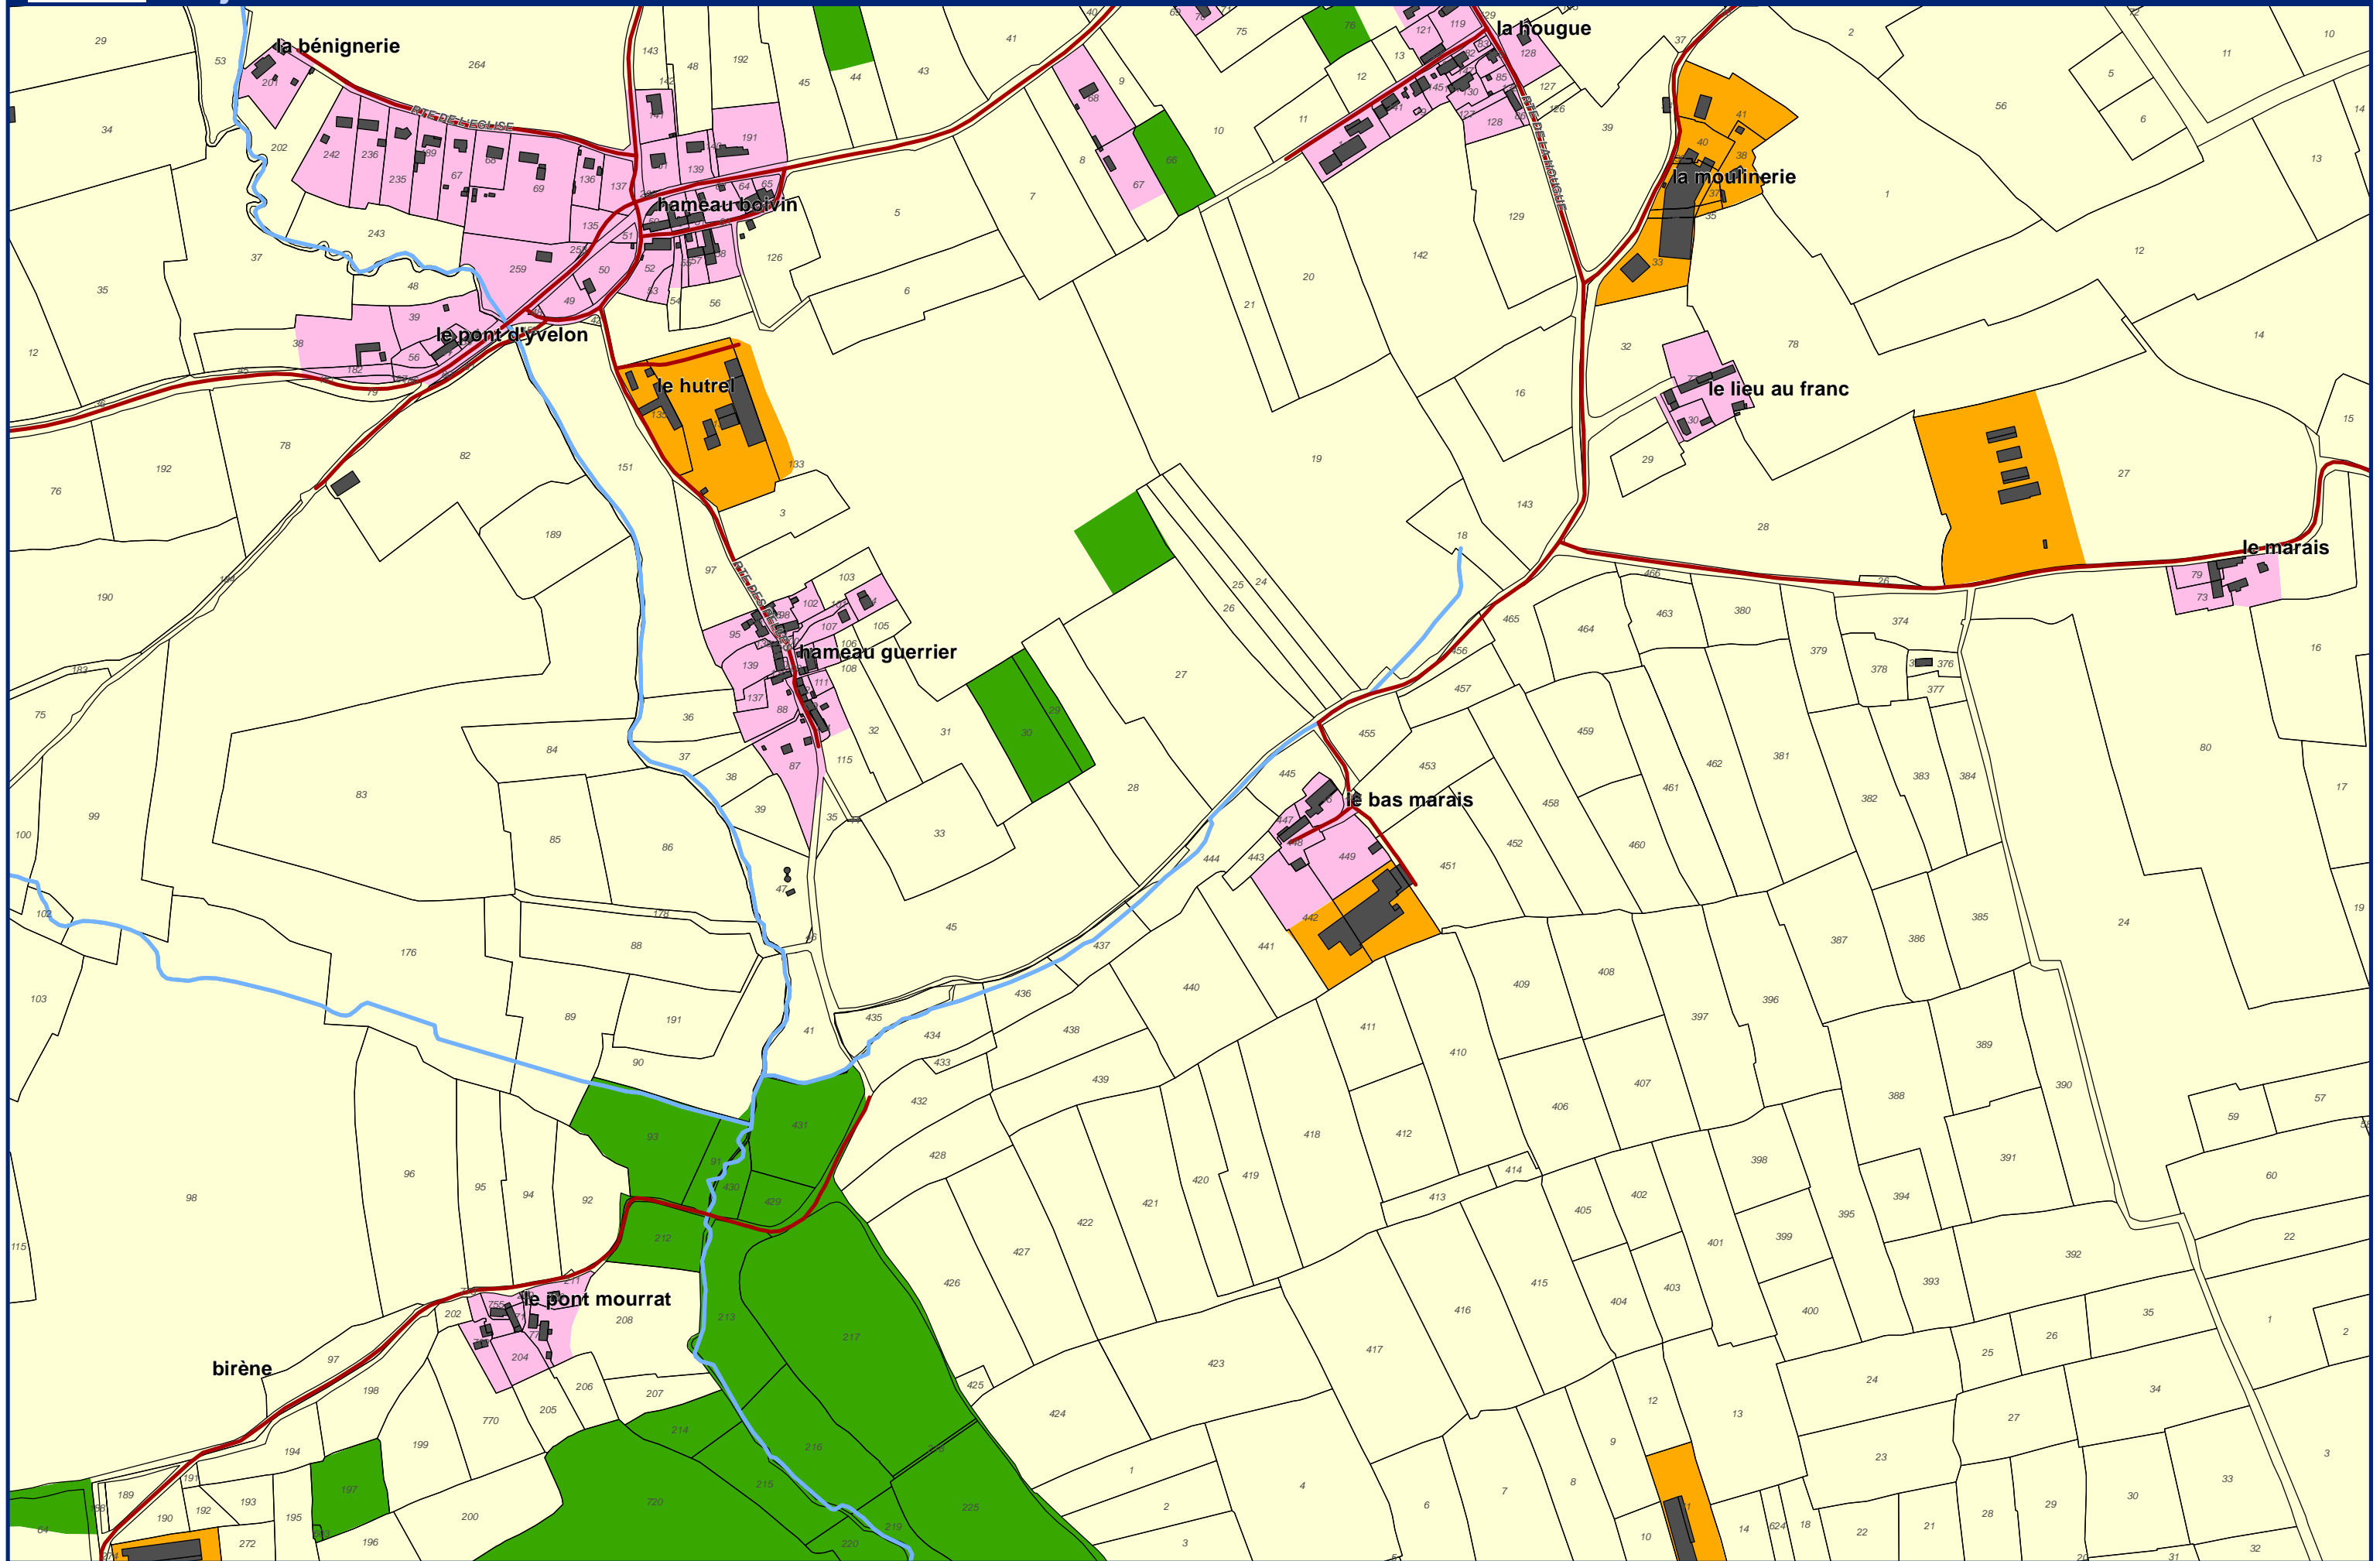

# Plan de Prévention des Risques Naturels de la région de Cherbourg

Enjeux Commune de La Hague

Echelle : 1/5 000  
Alp'Géorisques - IMDC - juillet 2018

Feuille 55