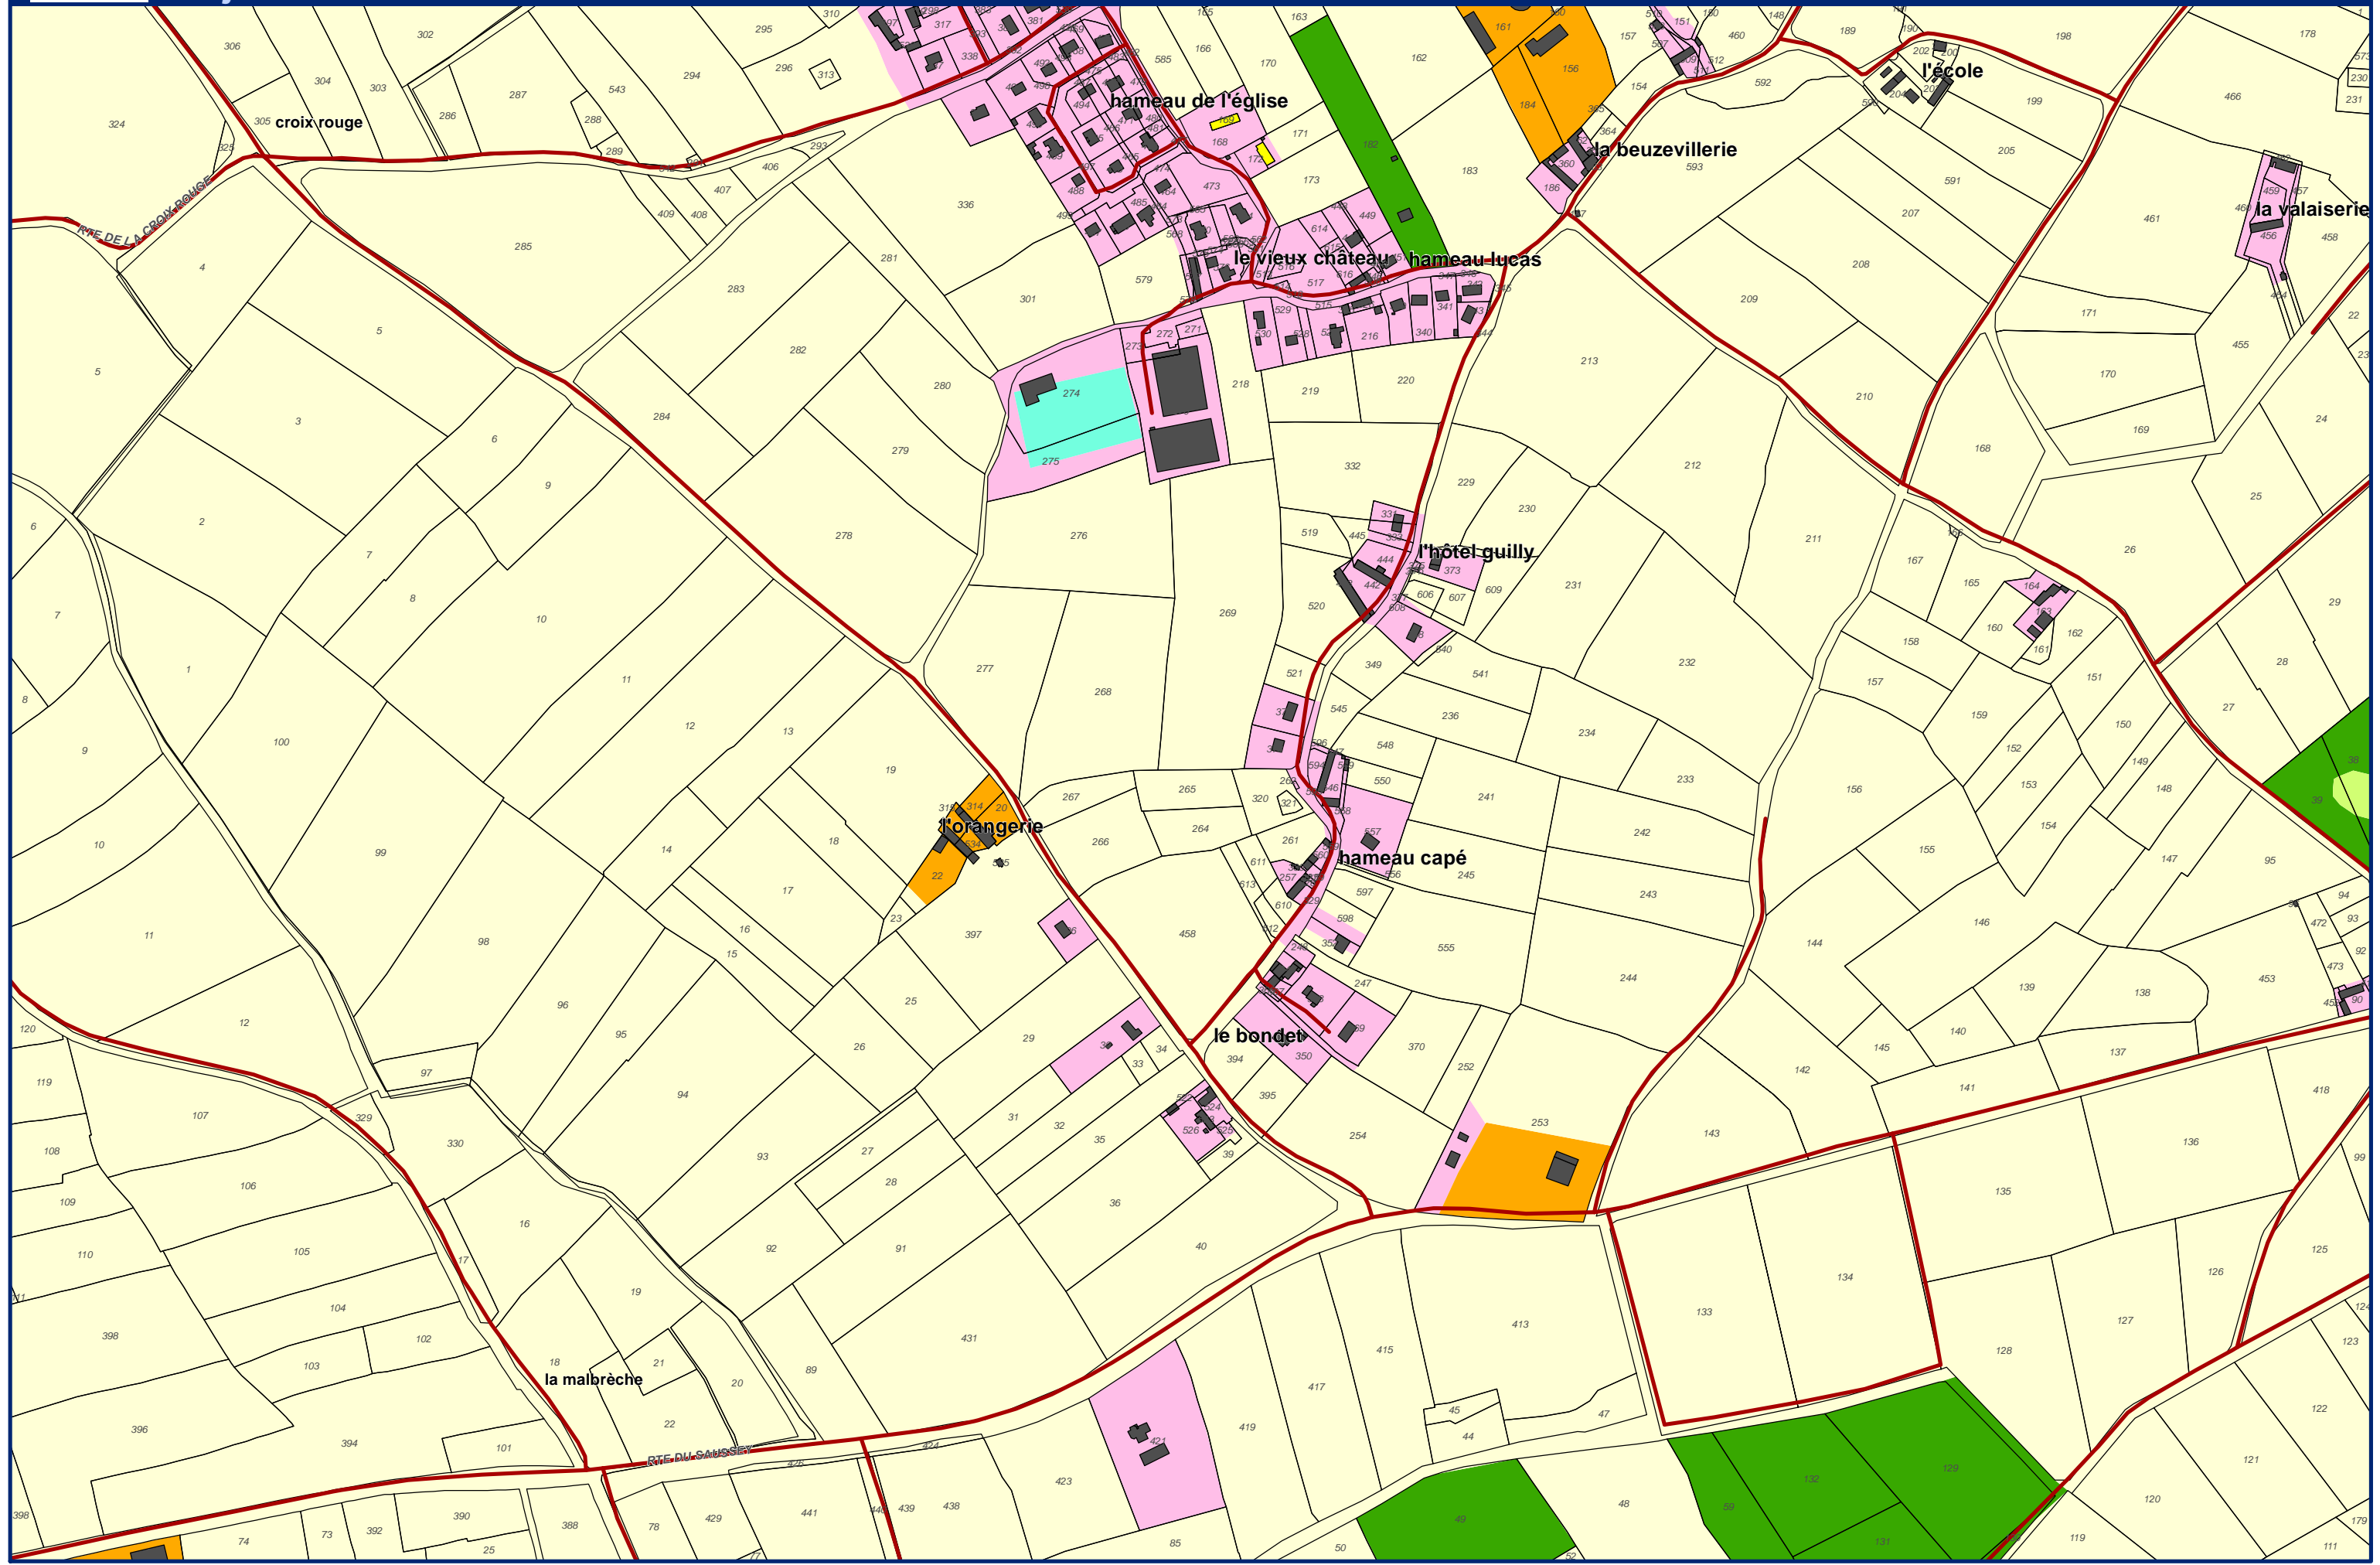

## Enjeux Communes de Cherbourg-en-Cotentin et Digosville

Echelle : 1/5 000  
Alp'Géorisques - IMDC - juillet 2018

N  
Feuille 36