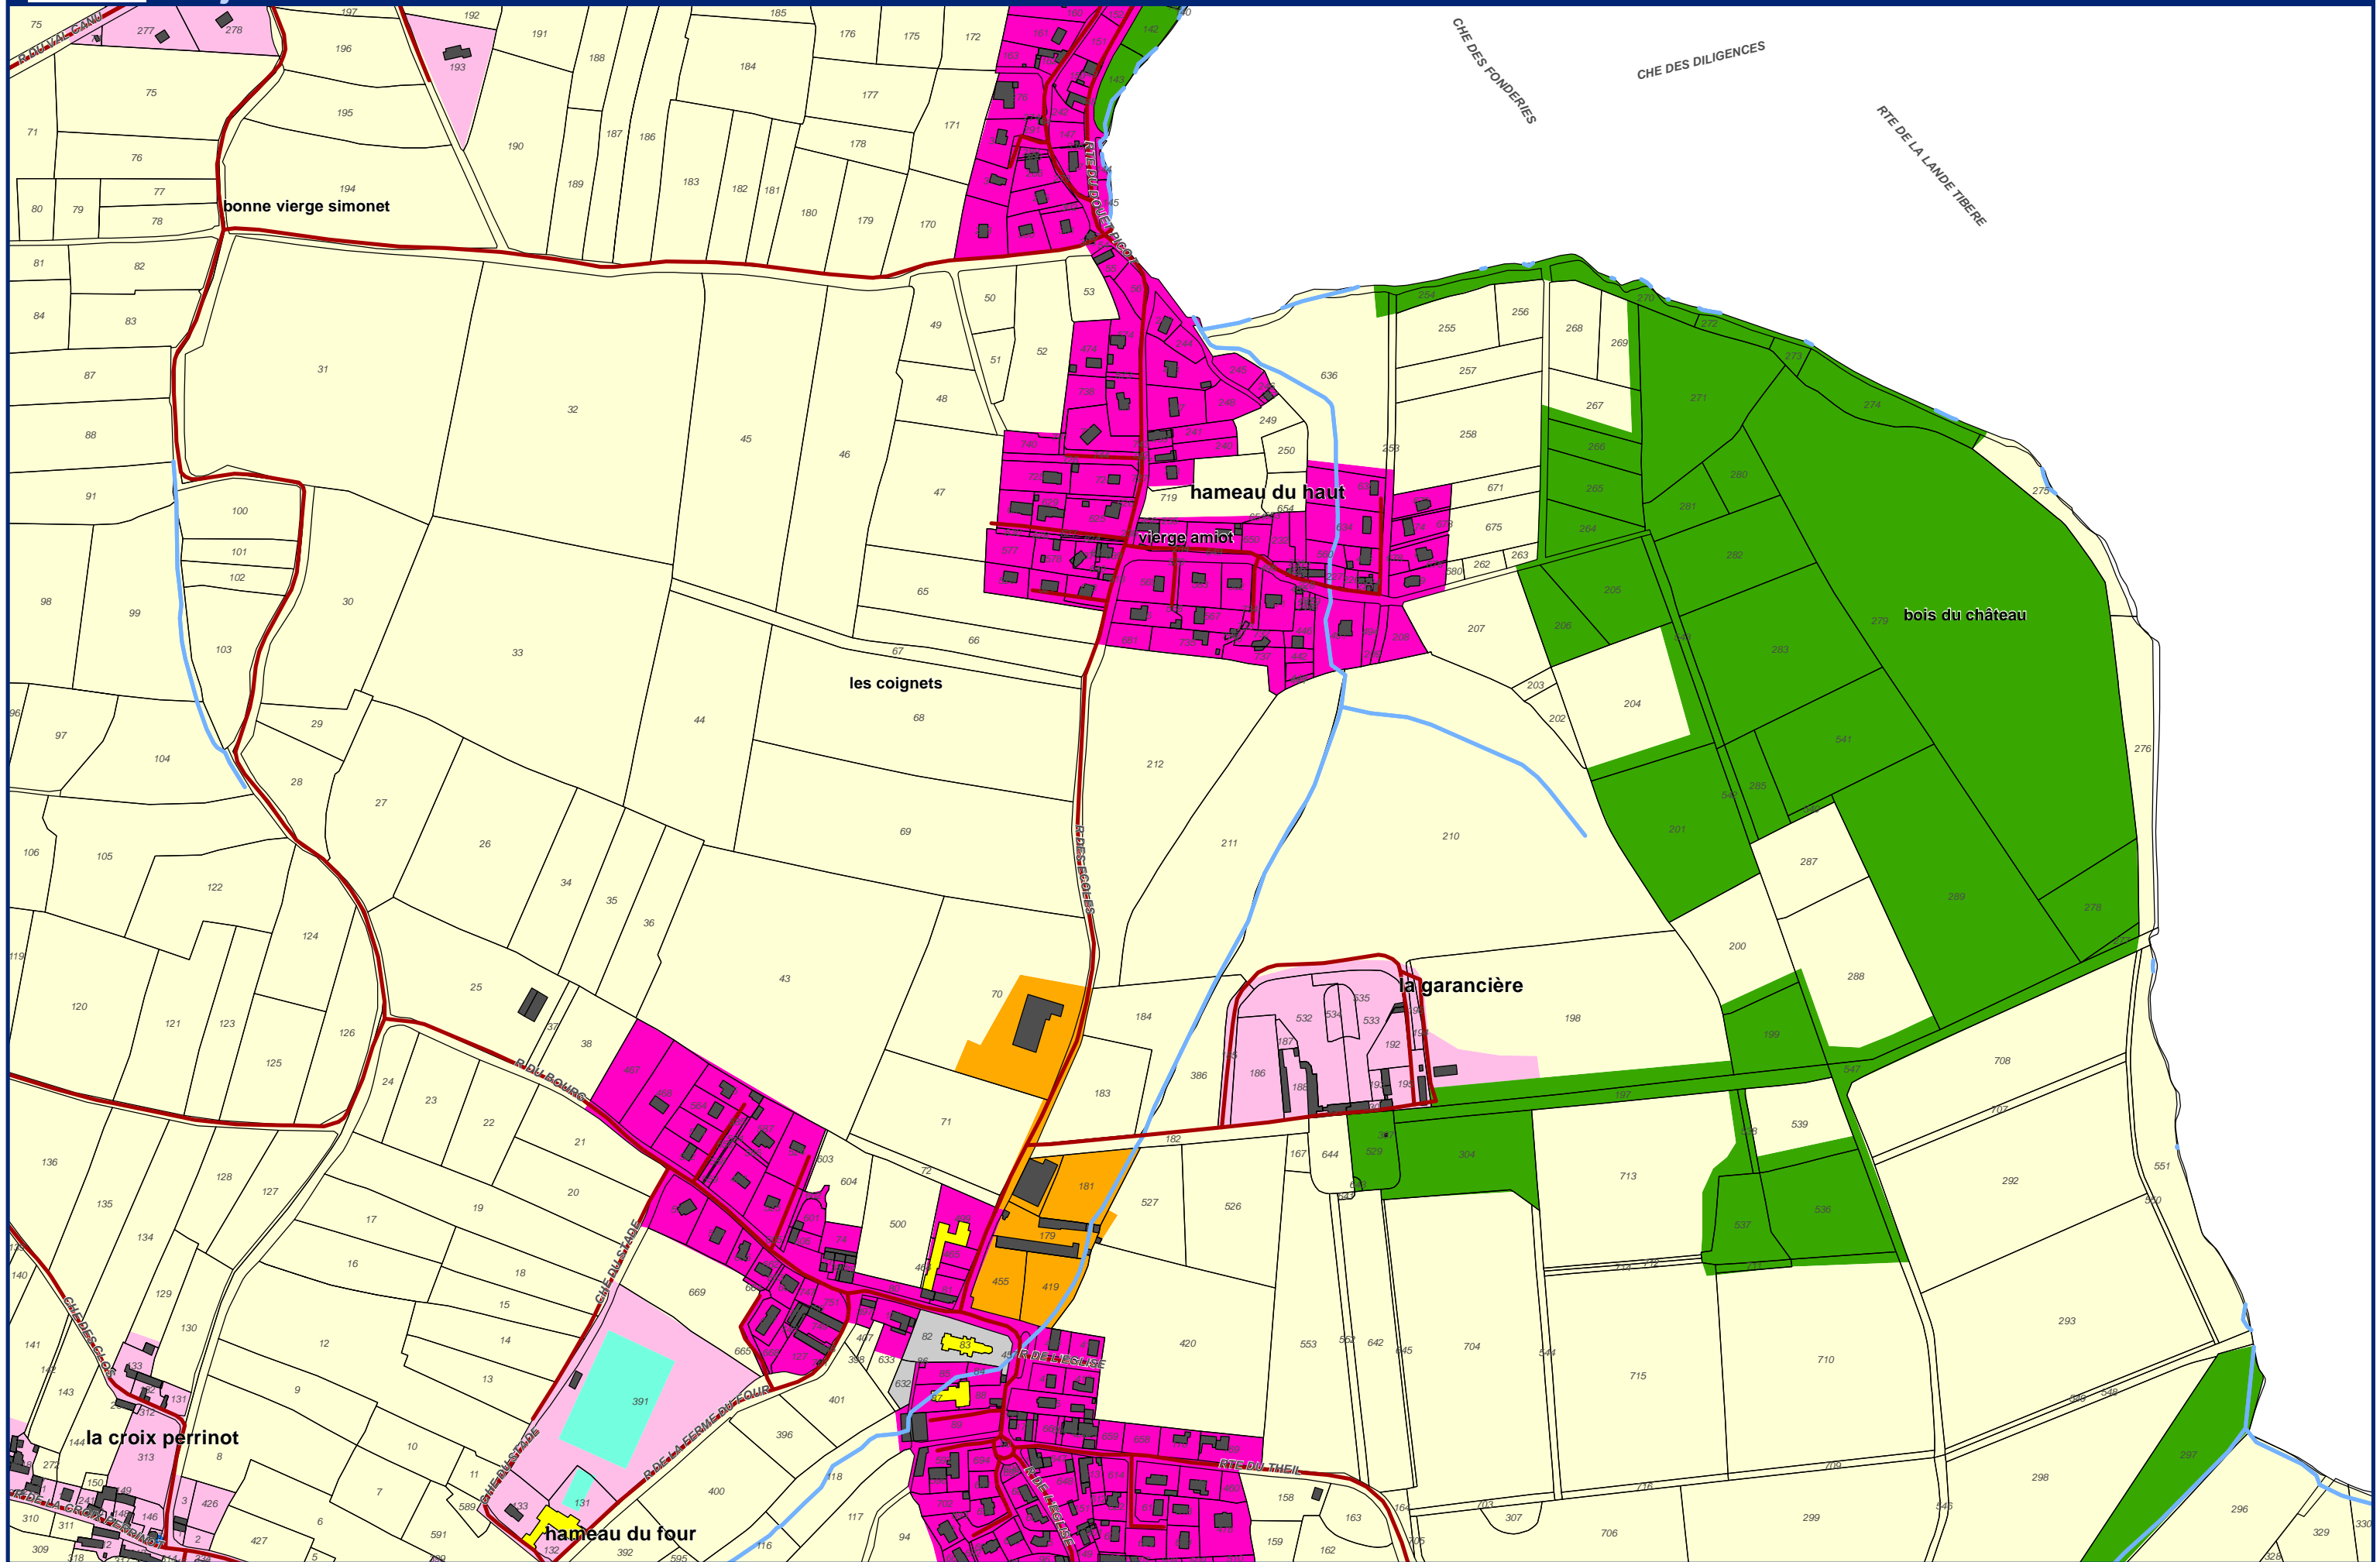

Plan de Prévention des Risques Naturels de la région de Cherbourg

Enjeux Communes de Cherbourg-en-Cotentin et Digosville

Echelle : 1/5 000
Alp'Géorisques - IMDC - juillet 2018

N
Feuille 36