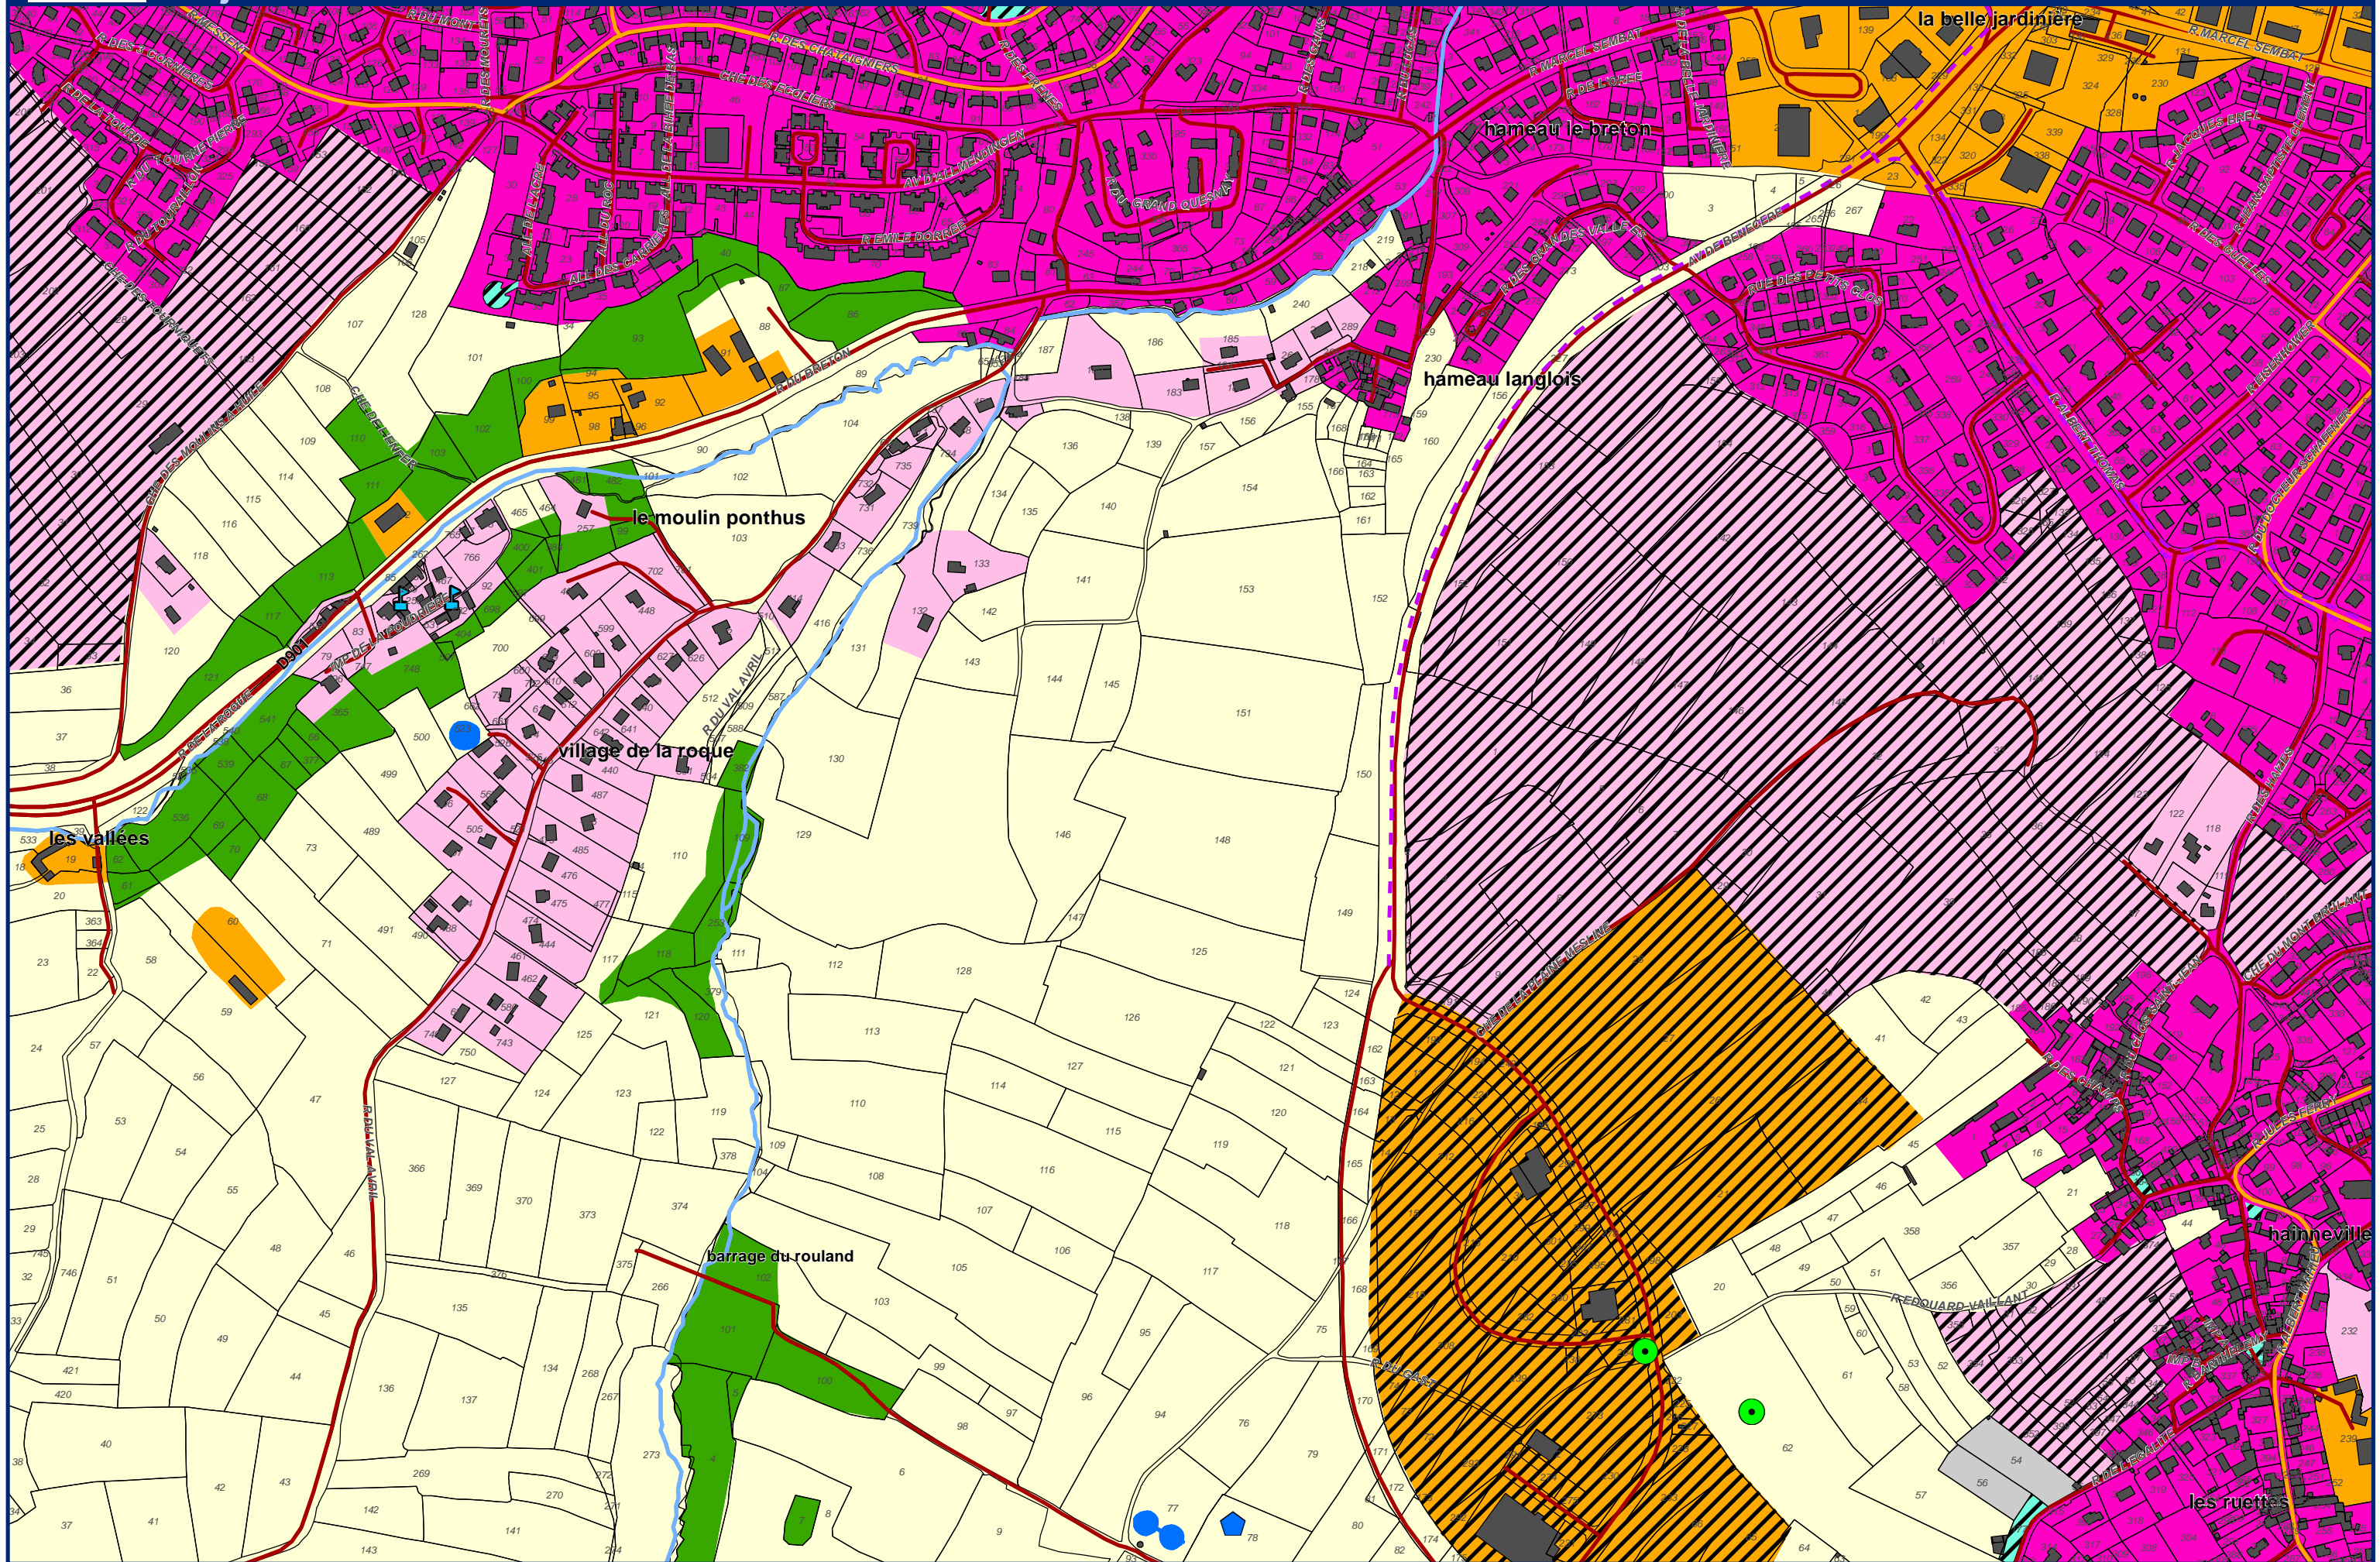

Plan de Prévention des Risques Naturels de la région de Cherbourg

Enjeux Communes de La Hague et Cherbourg-en-Cotentin

Echelle : 1/5 000
Alp'Géorisques - IMDC - juillet 2018

Feuille 13