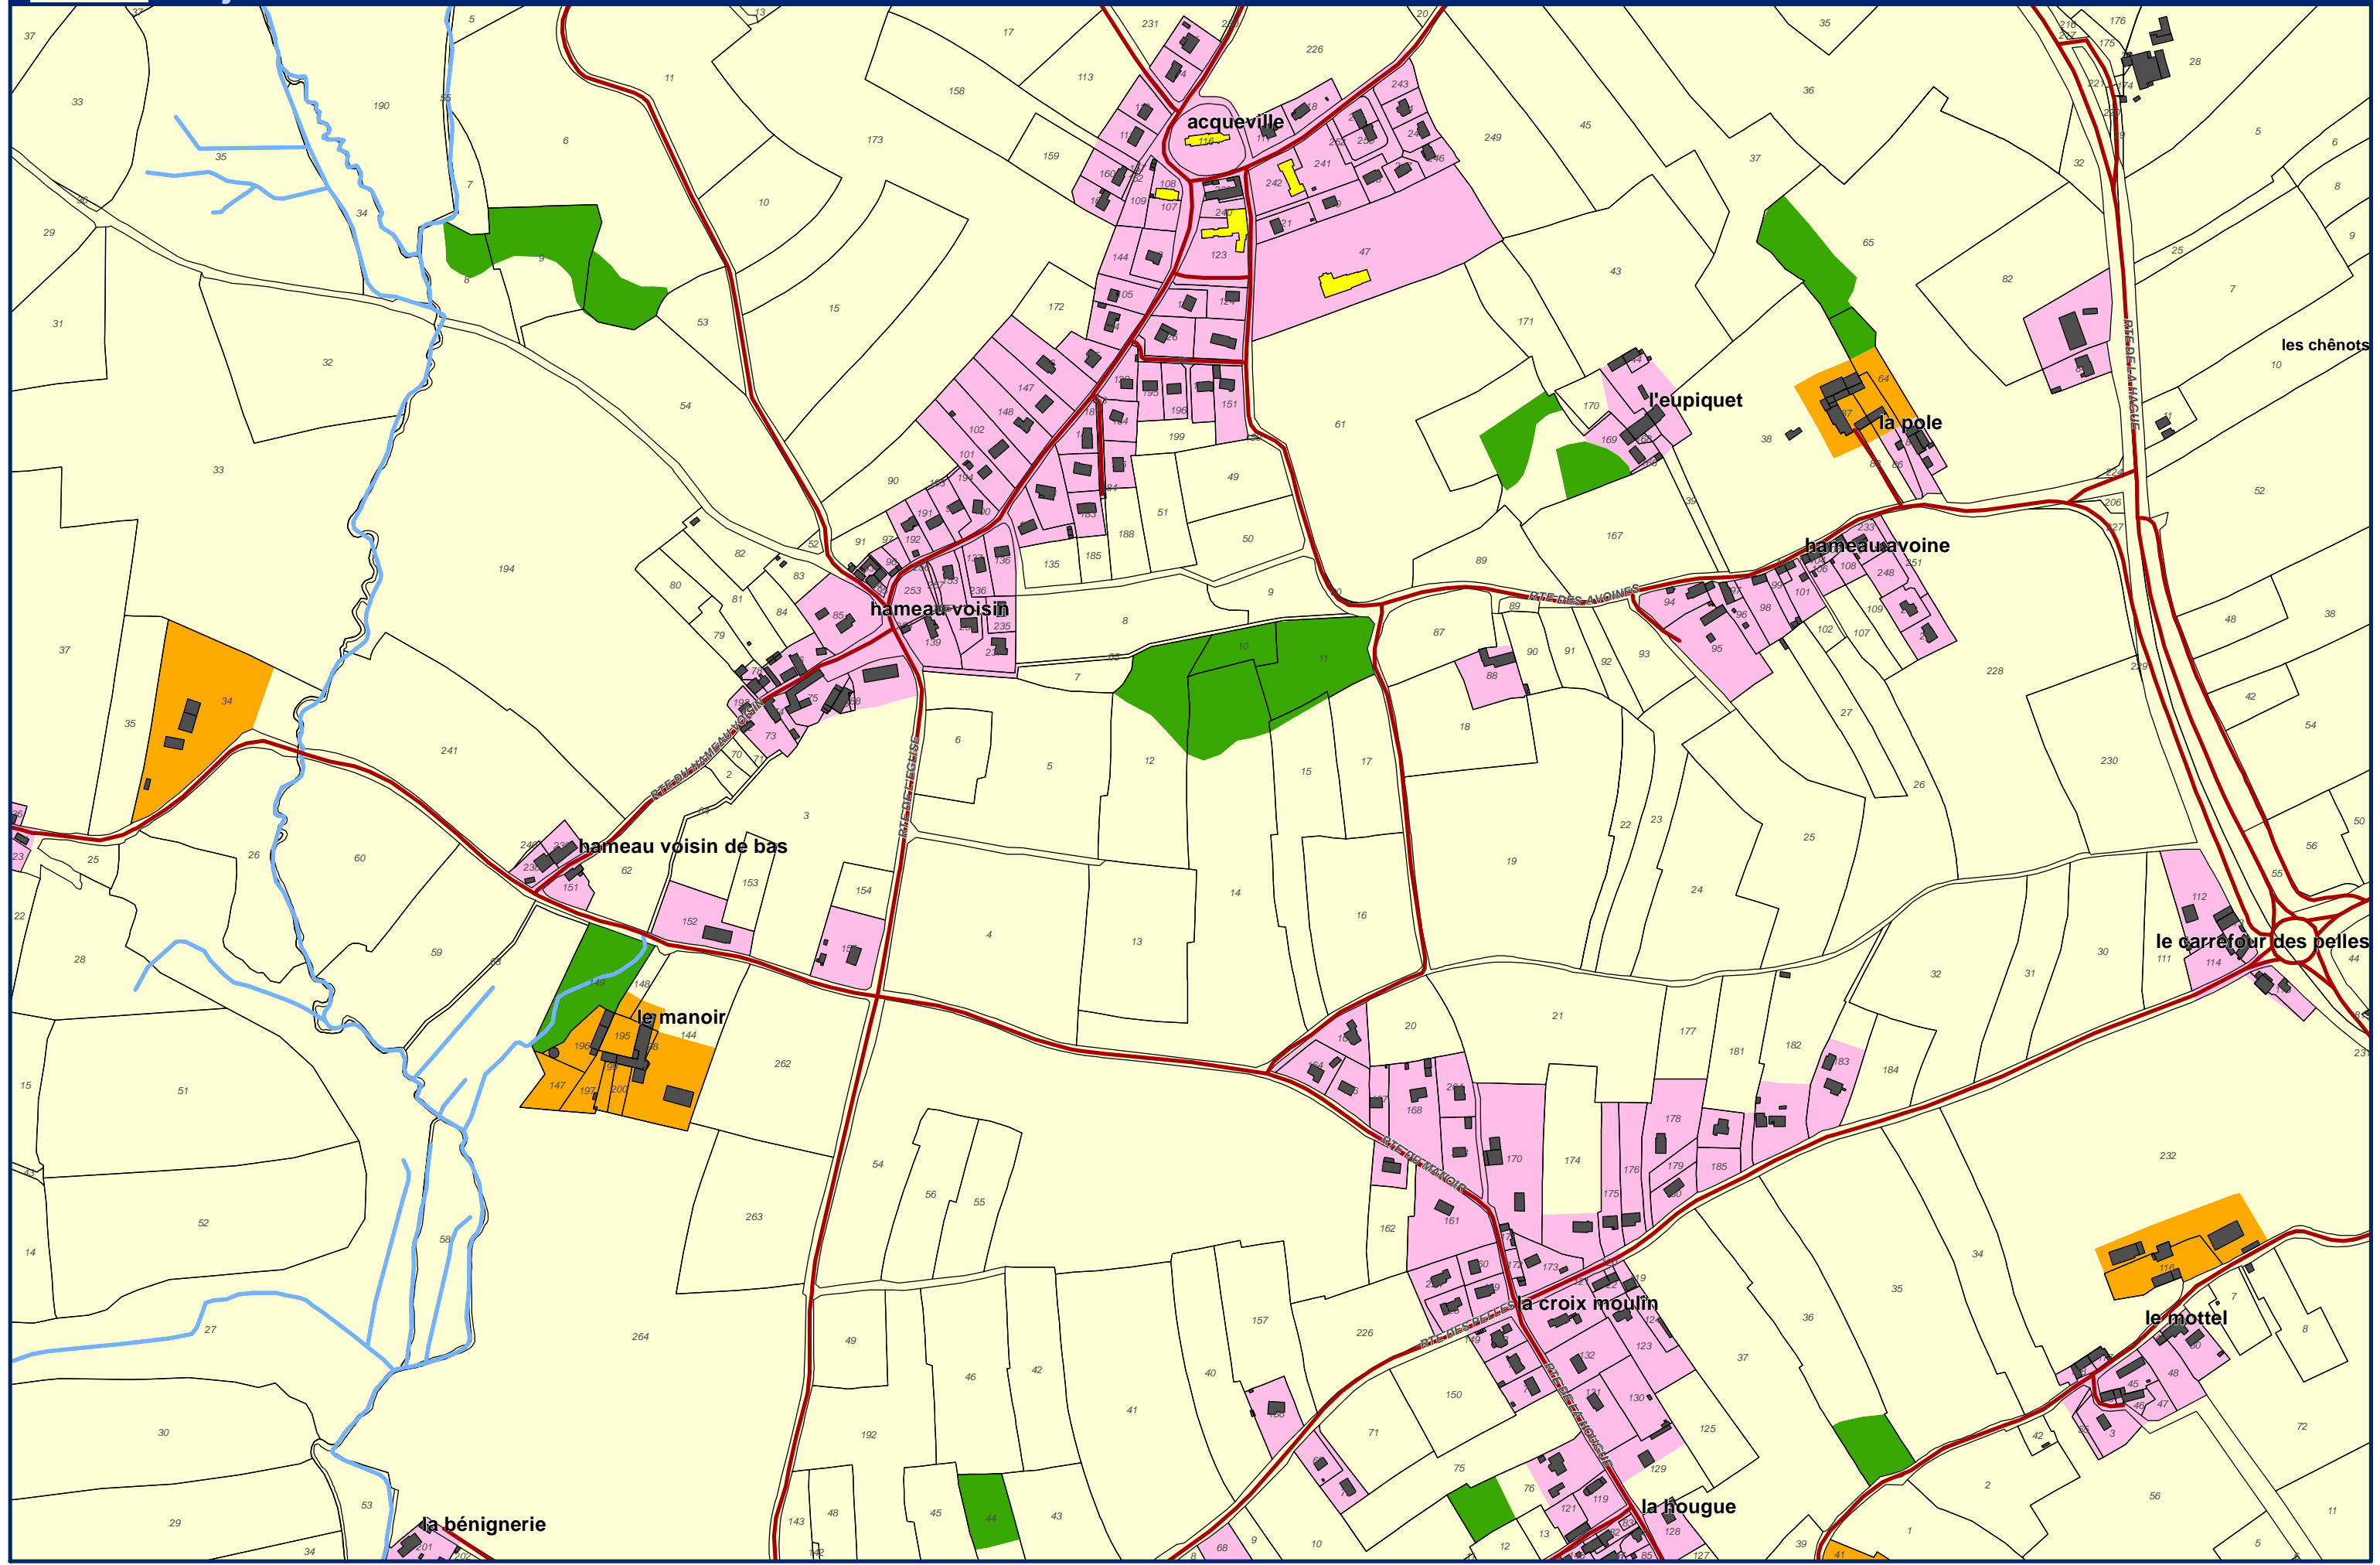

# Plan de Prévention des Risques Naturels de la région de Cherbourg

**Enjeux** Communes de Cherbourg-en-Cotentin et Digosville

Echelle : 1/5 000  
Alp'Géorisques - IMDC - juillet 2018

**Feuille 45**