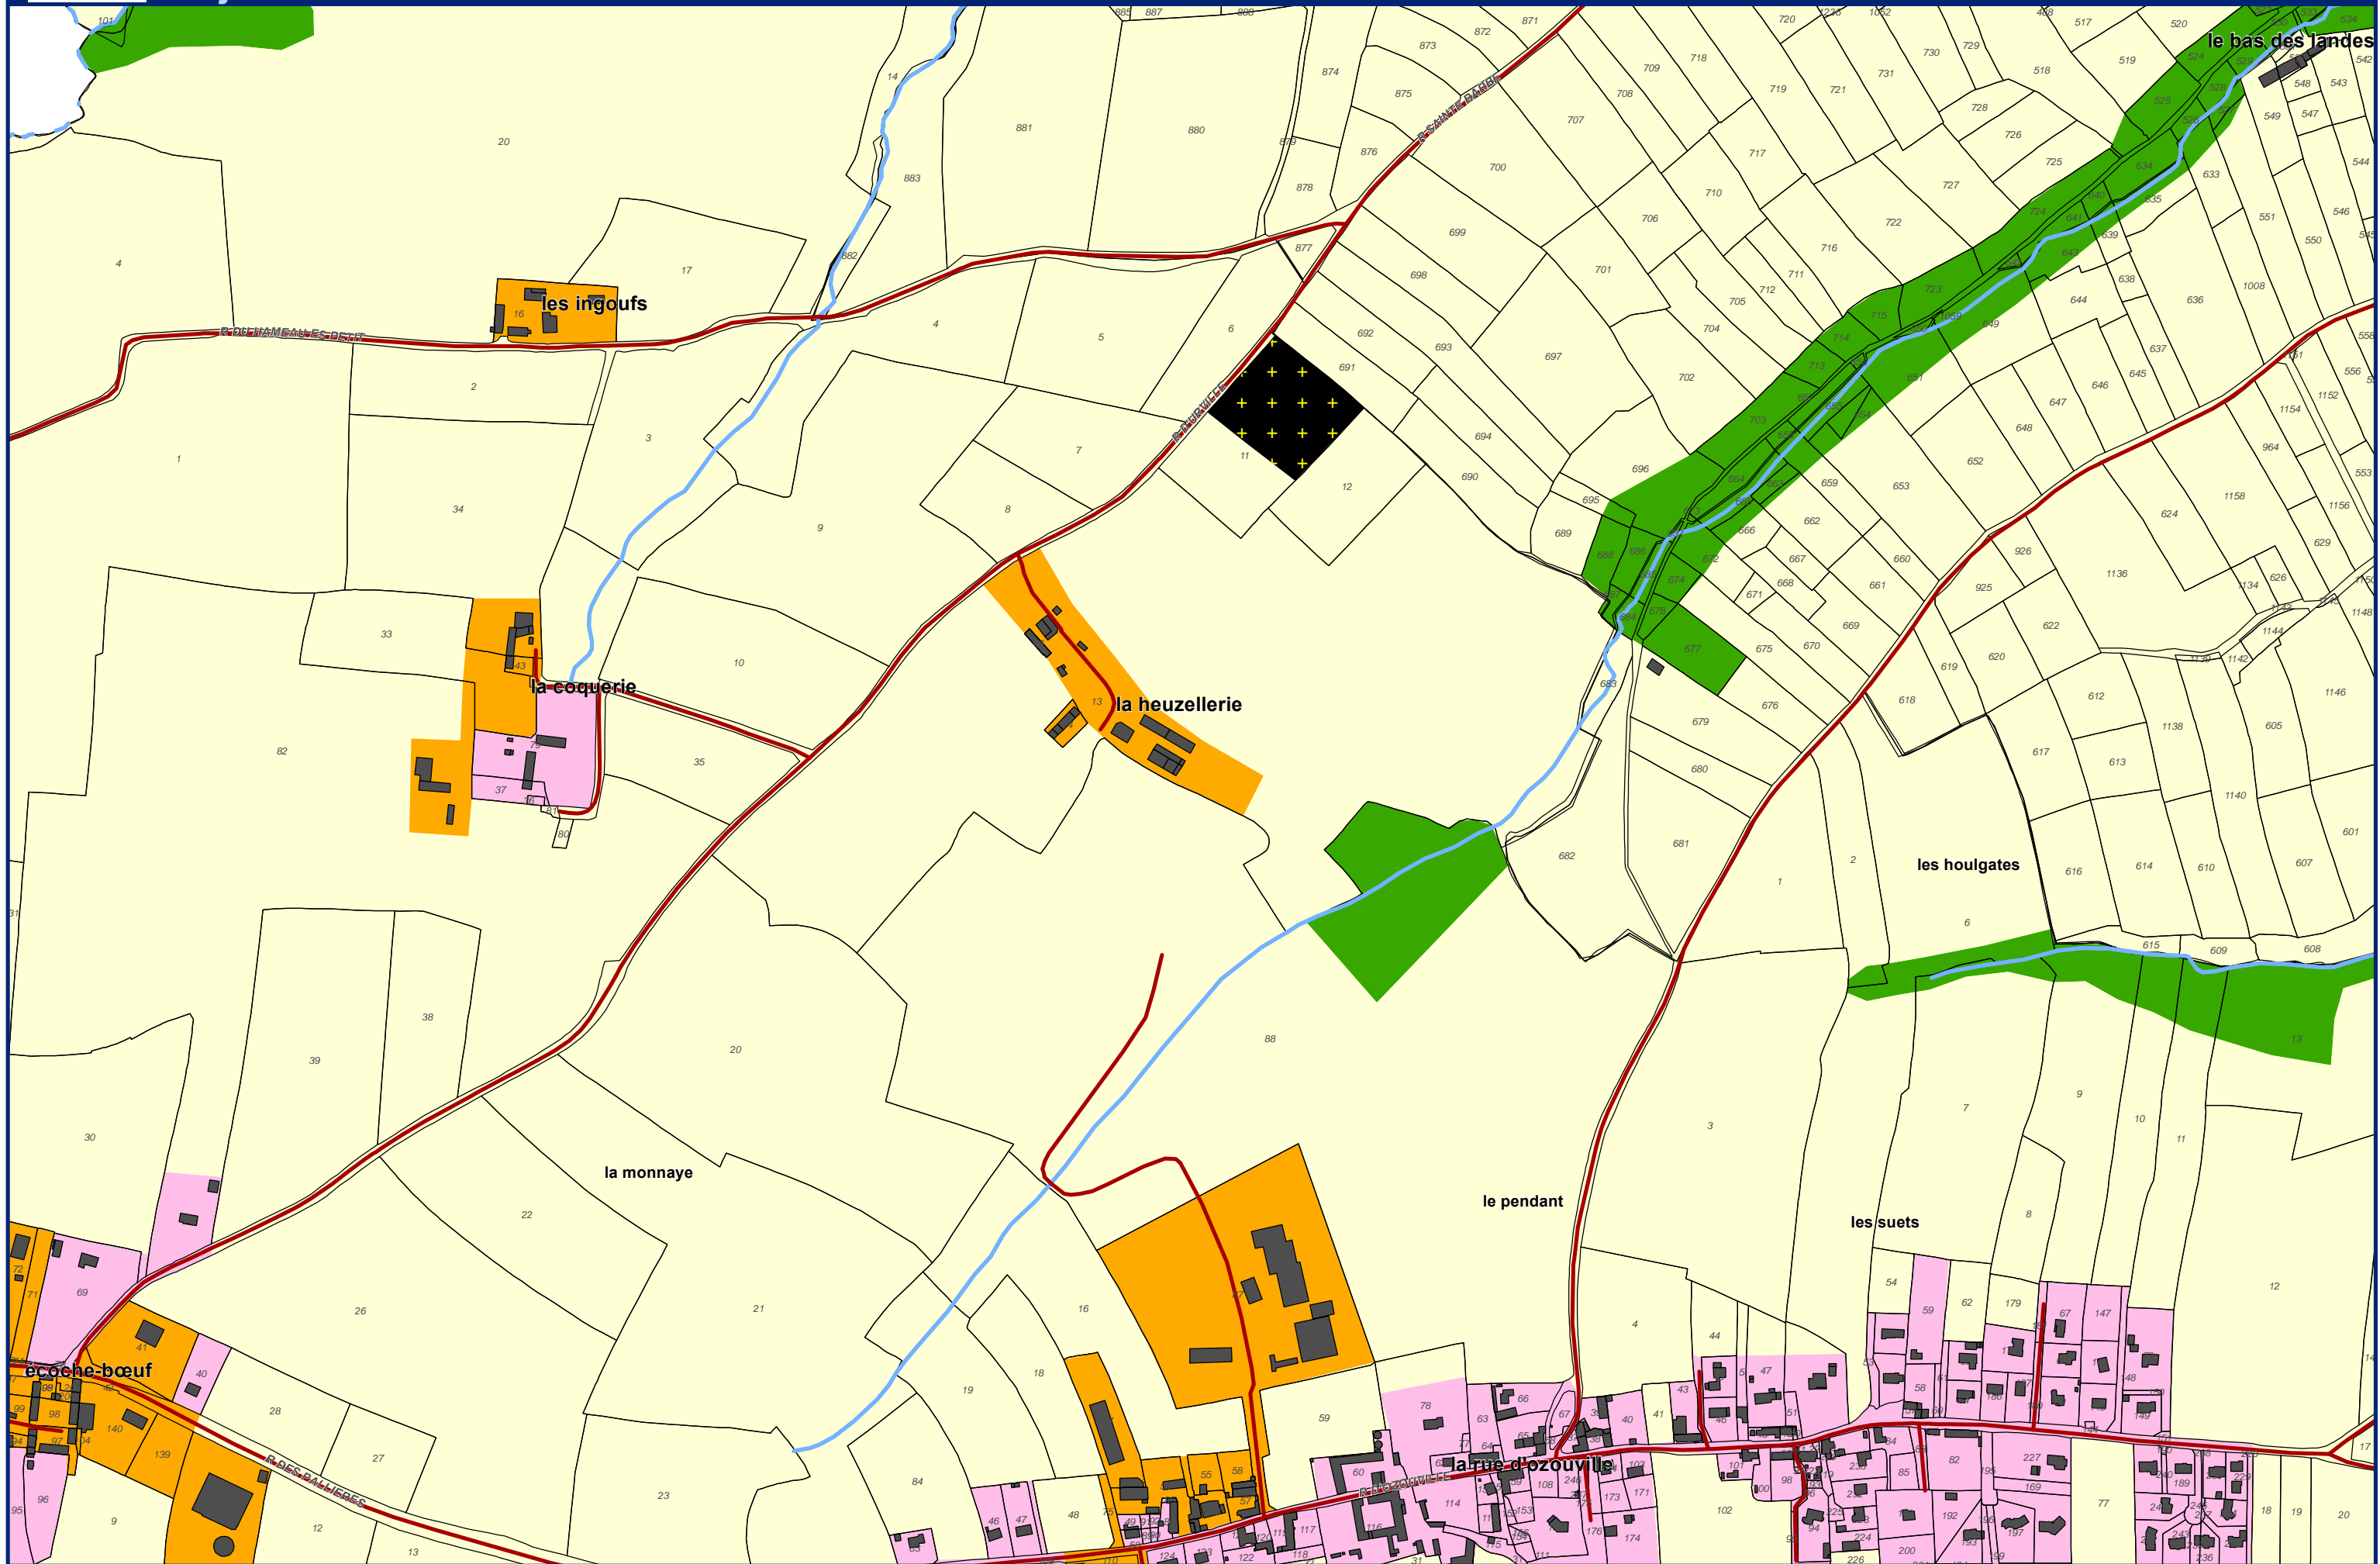

## Enjeux Communes de La Hague et Cherbourg-en-Cotentin

Echelle : 1/5 000  
Alp'Géorisques - IMDC - juillet 2018

N  
Feuille 7