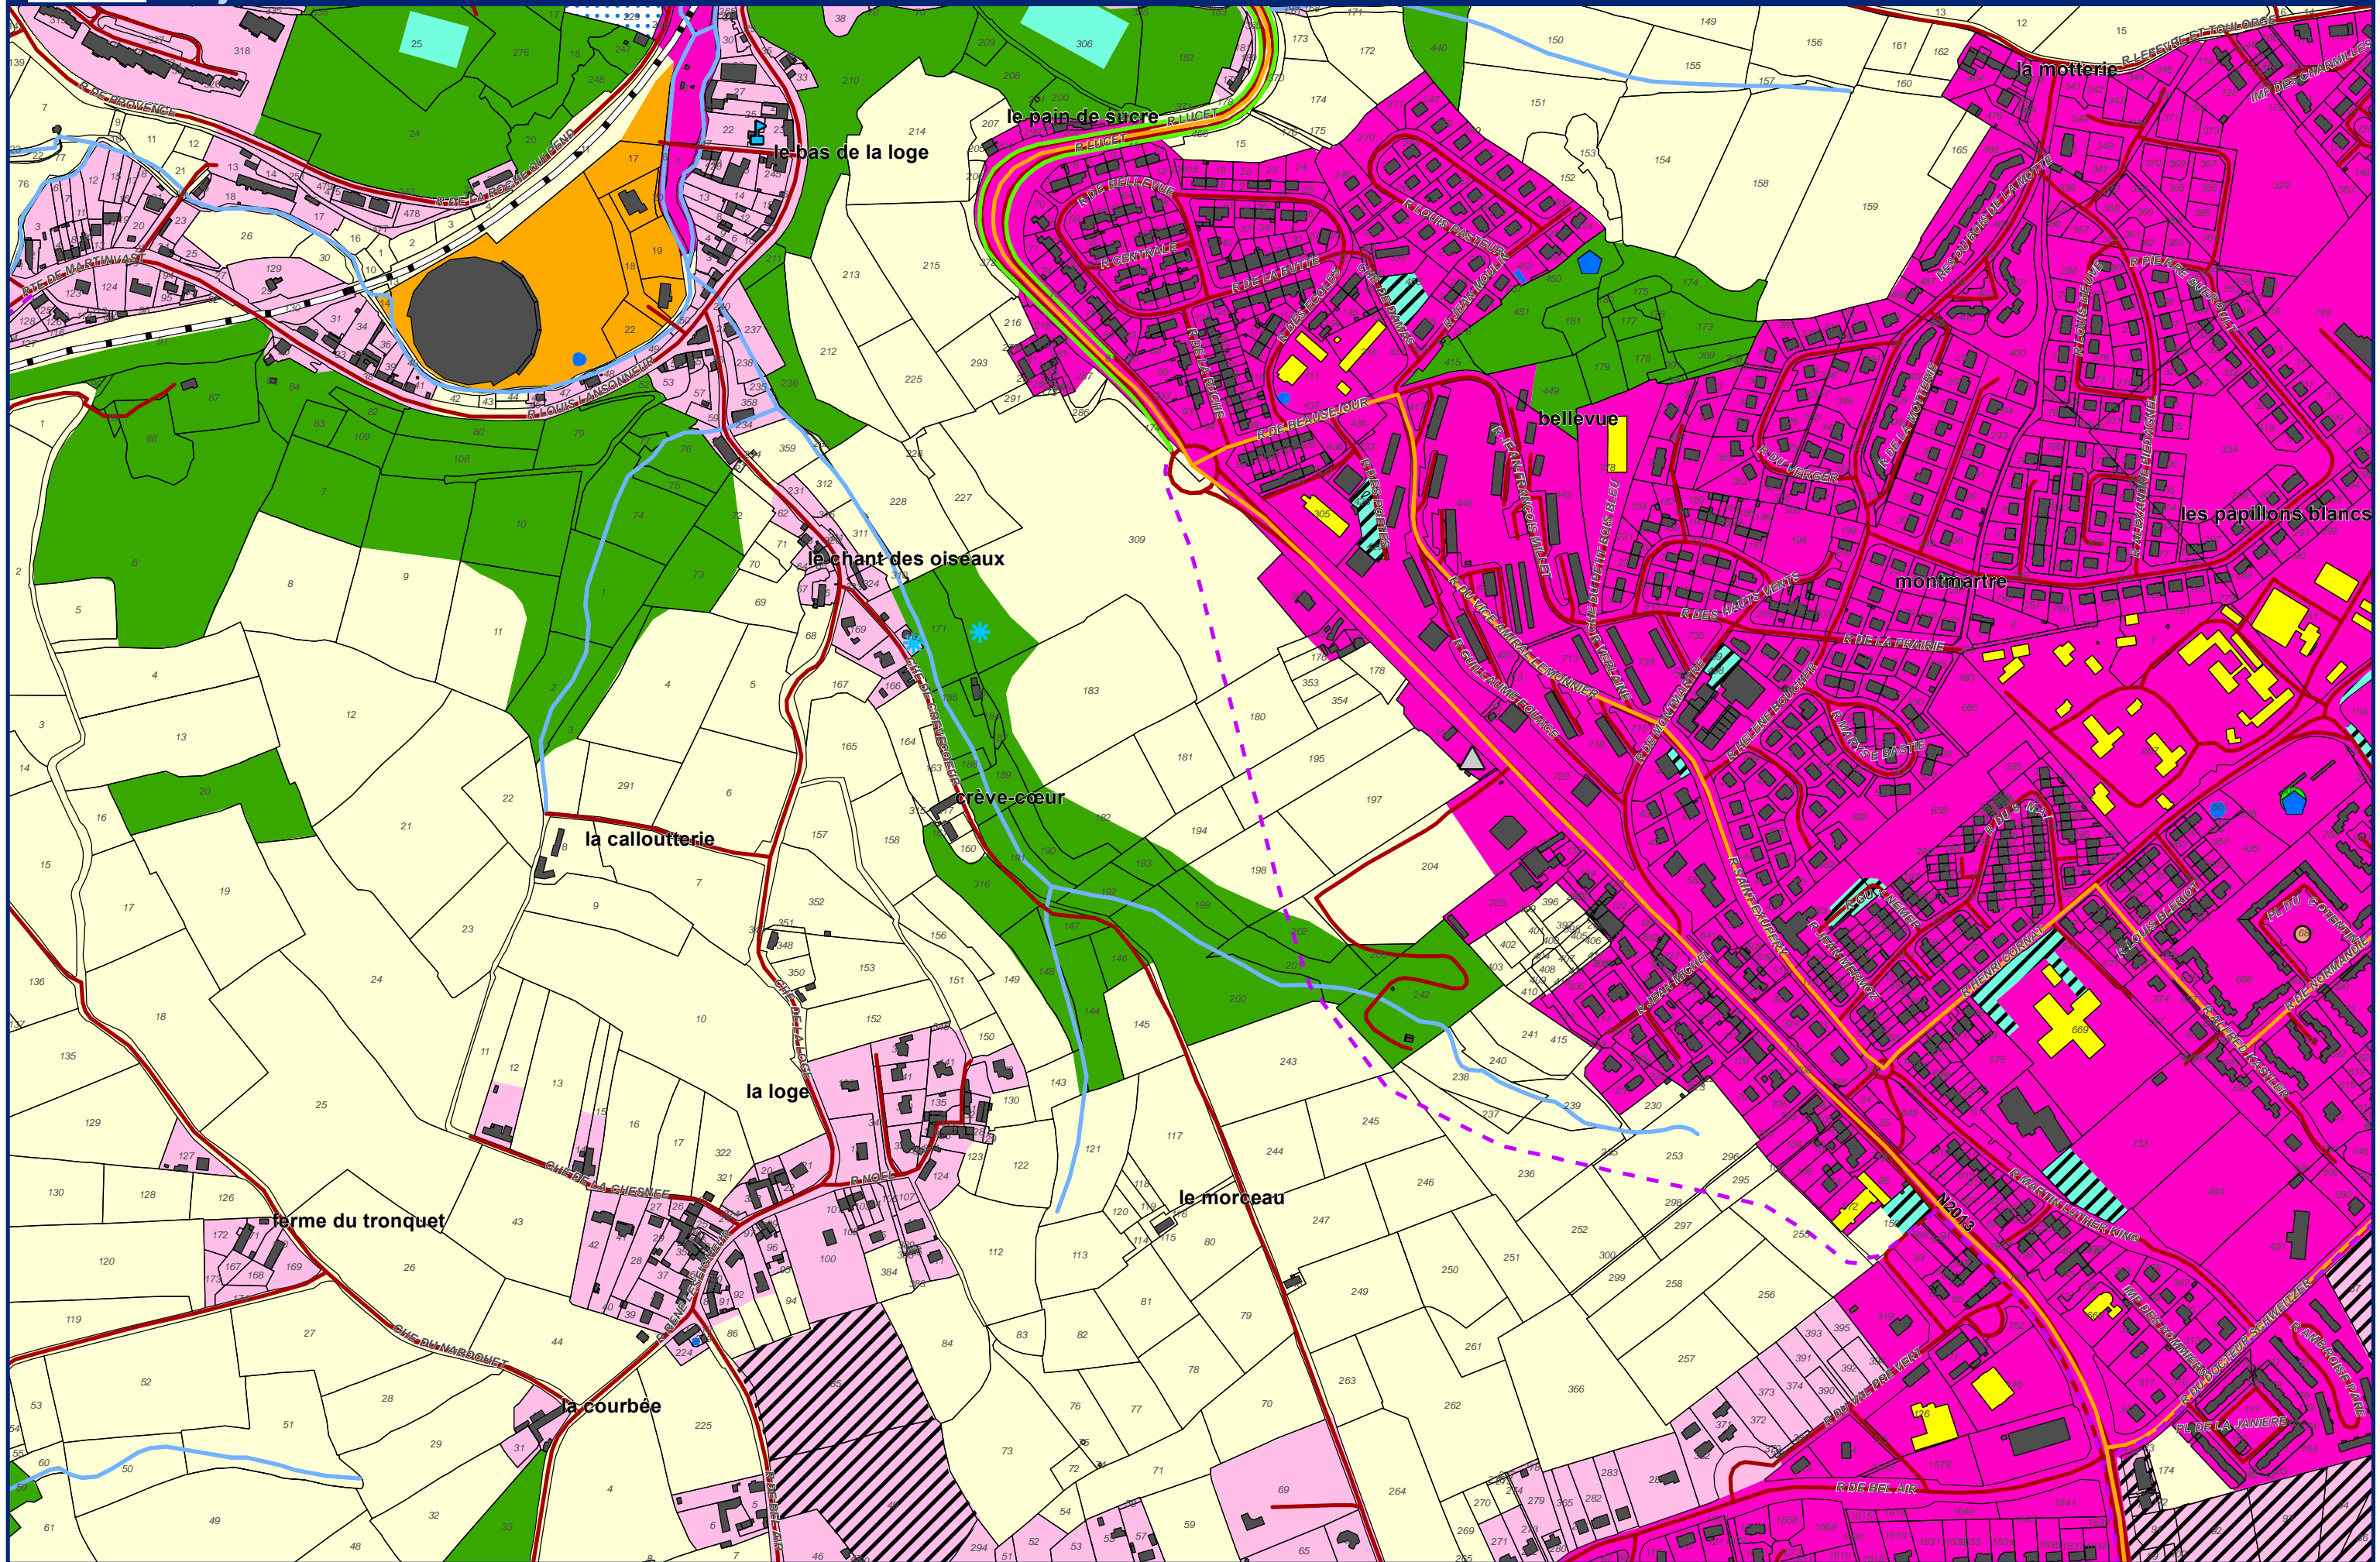

## Enjeux Communes de Cherbourg-en-Cotentin et Digosville

Echelle : 1/5 000  
Alp'Géorisques - IMDC - juillet 2018

N  
Feuille 36