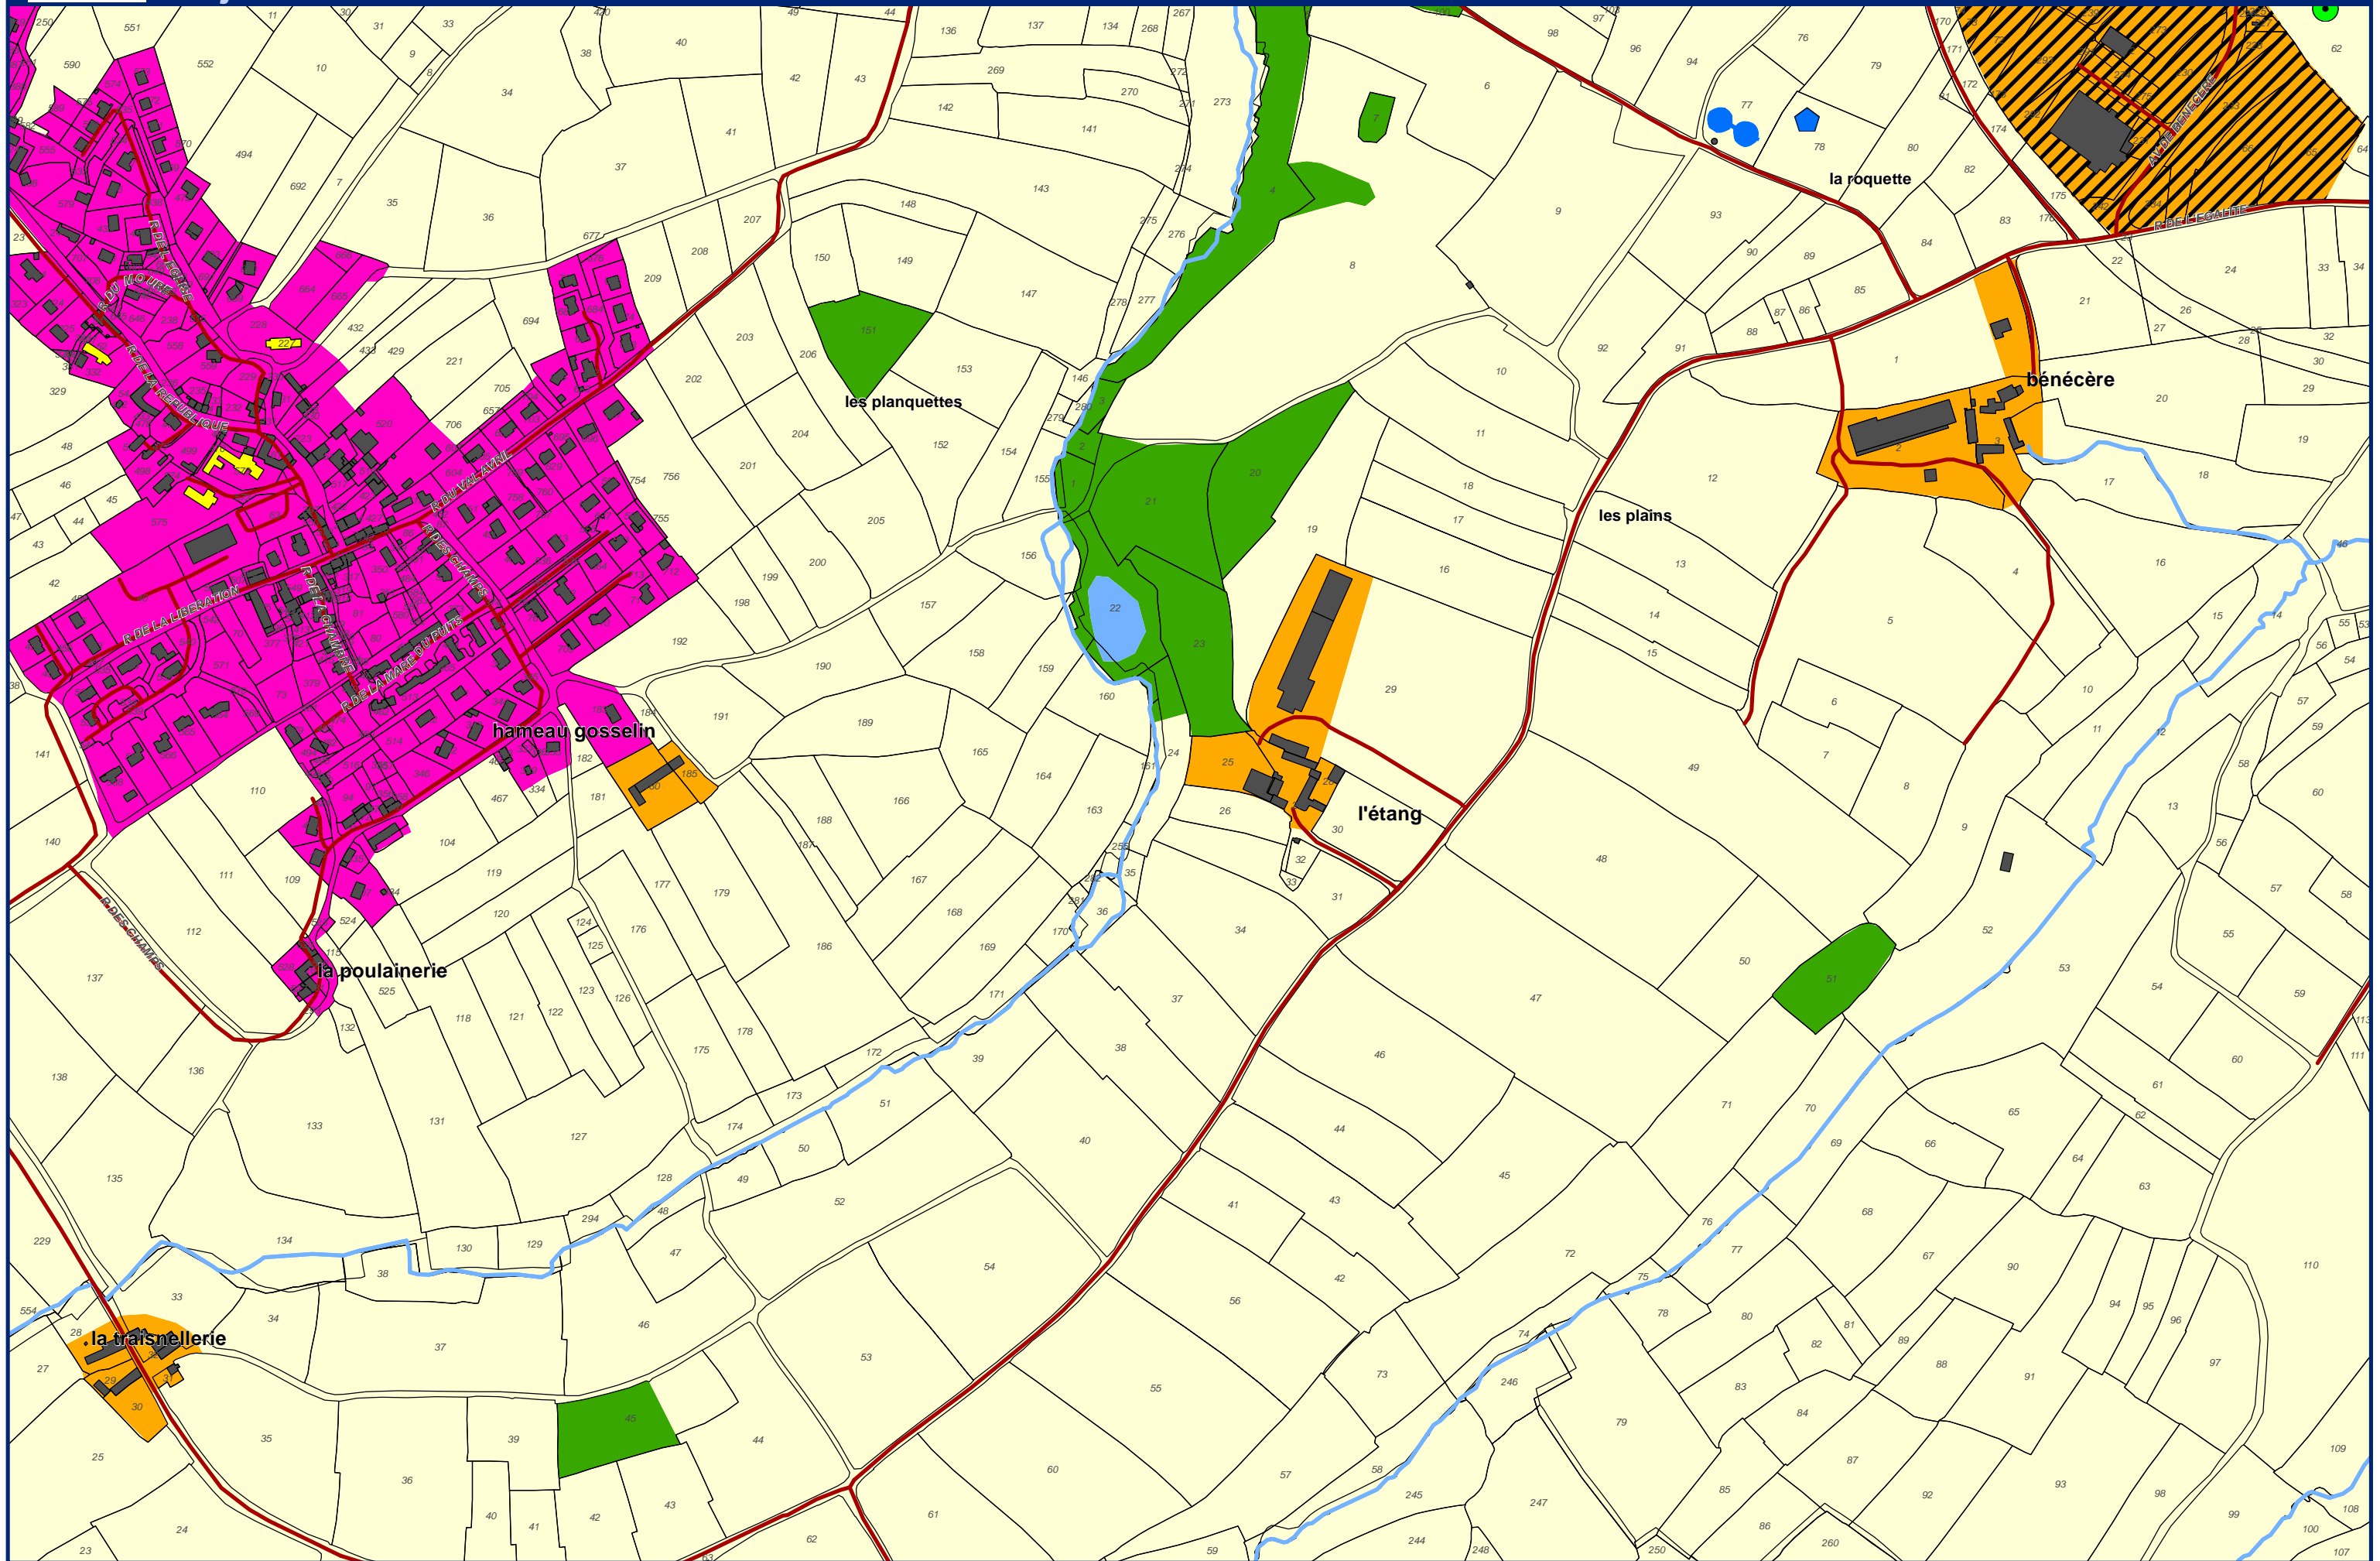

Plan de Prévention des Risques Naturels de la région de Cherbourg

Enjeux Communes de La Hague et Cherbourg-en-Cotentin

Echelle : 1/5 000
Alp'Géorisques - IMDC - juillet 2018

N
Feuille 22