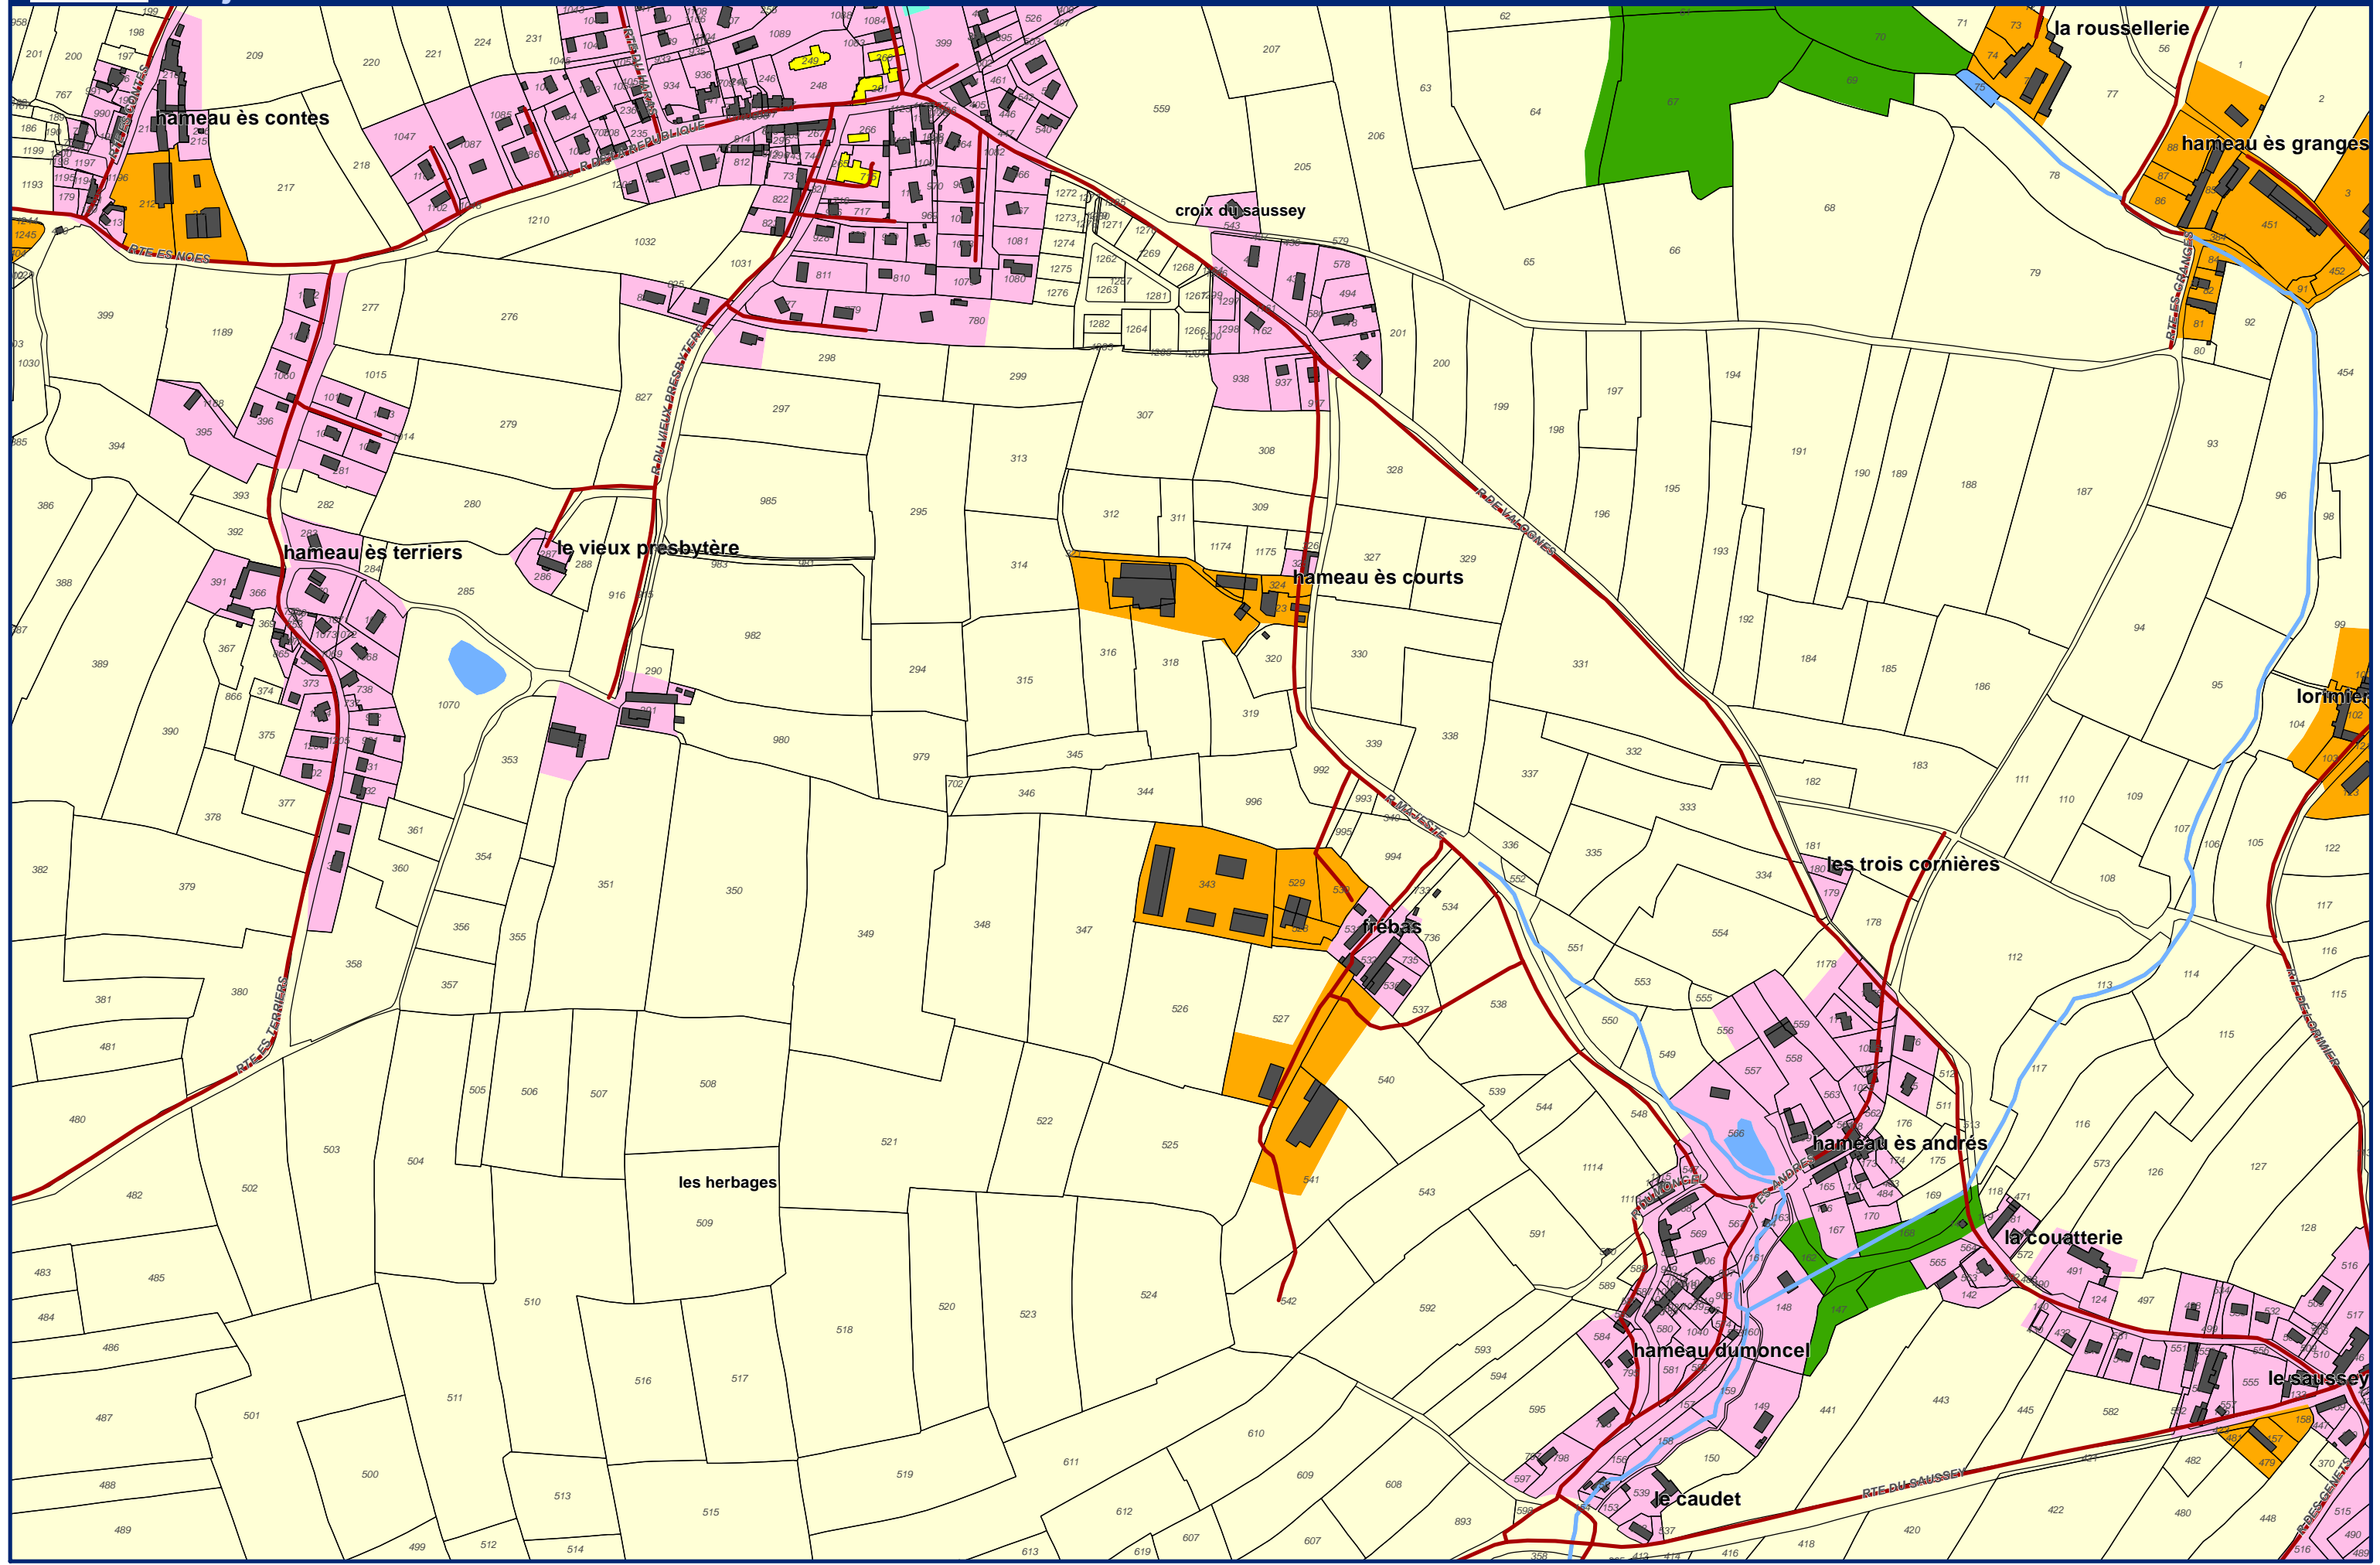

## Enjeux Communes de Cherbourg-en-Cotentin et Digosville

Echelle : 1/5 000  
Alp'Géorisques - IMDC - juillet 2018

N  
Feuille 36