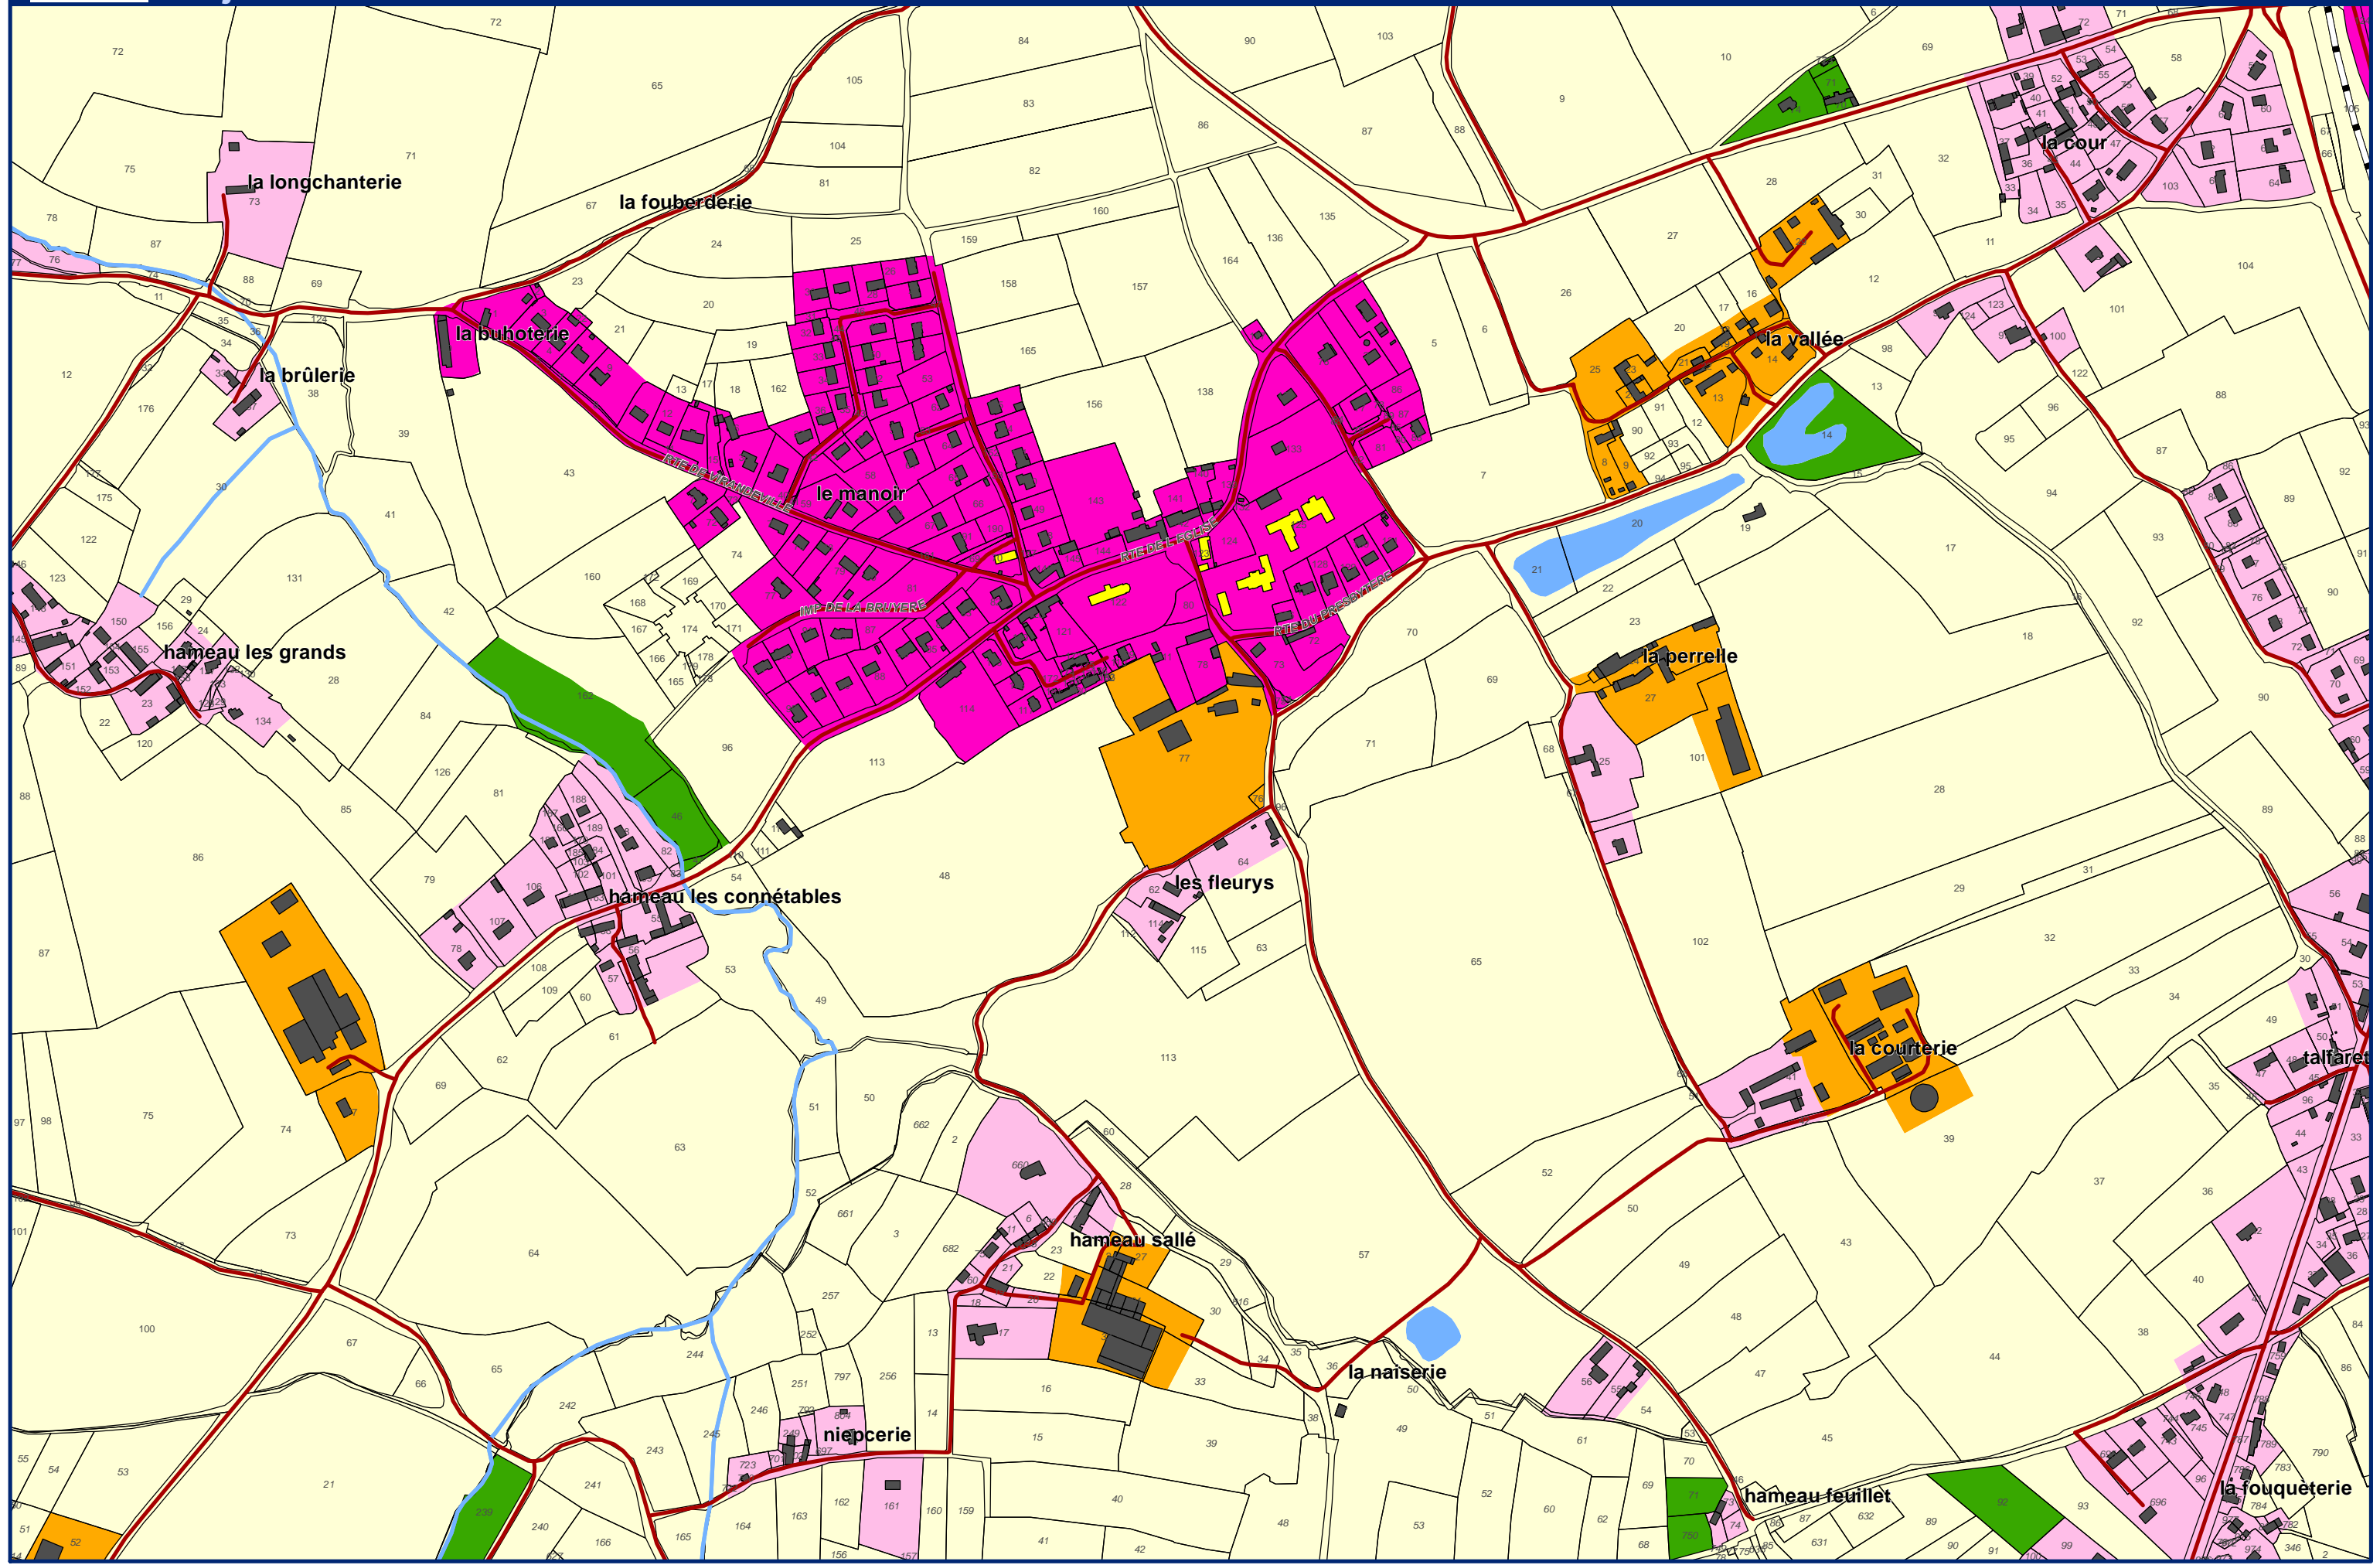

Plan de Prévention des Risques Naturels de la région de Cherbourg

Enjeux Communes de Bricquebosq, Breuille et Couville

Echelle : 1/5 000
Alp'Géorisques - IMDC - juillet 2018

N
Feuille 75