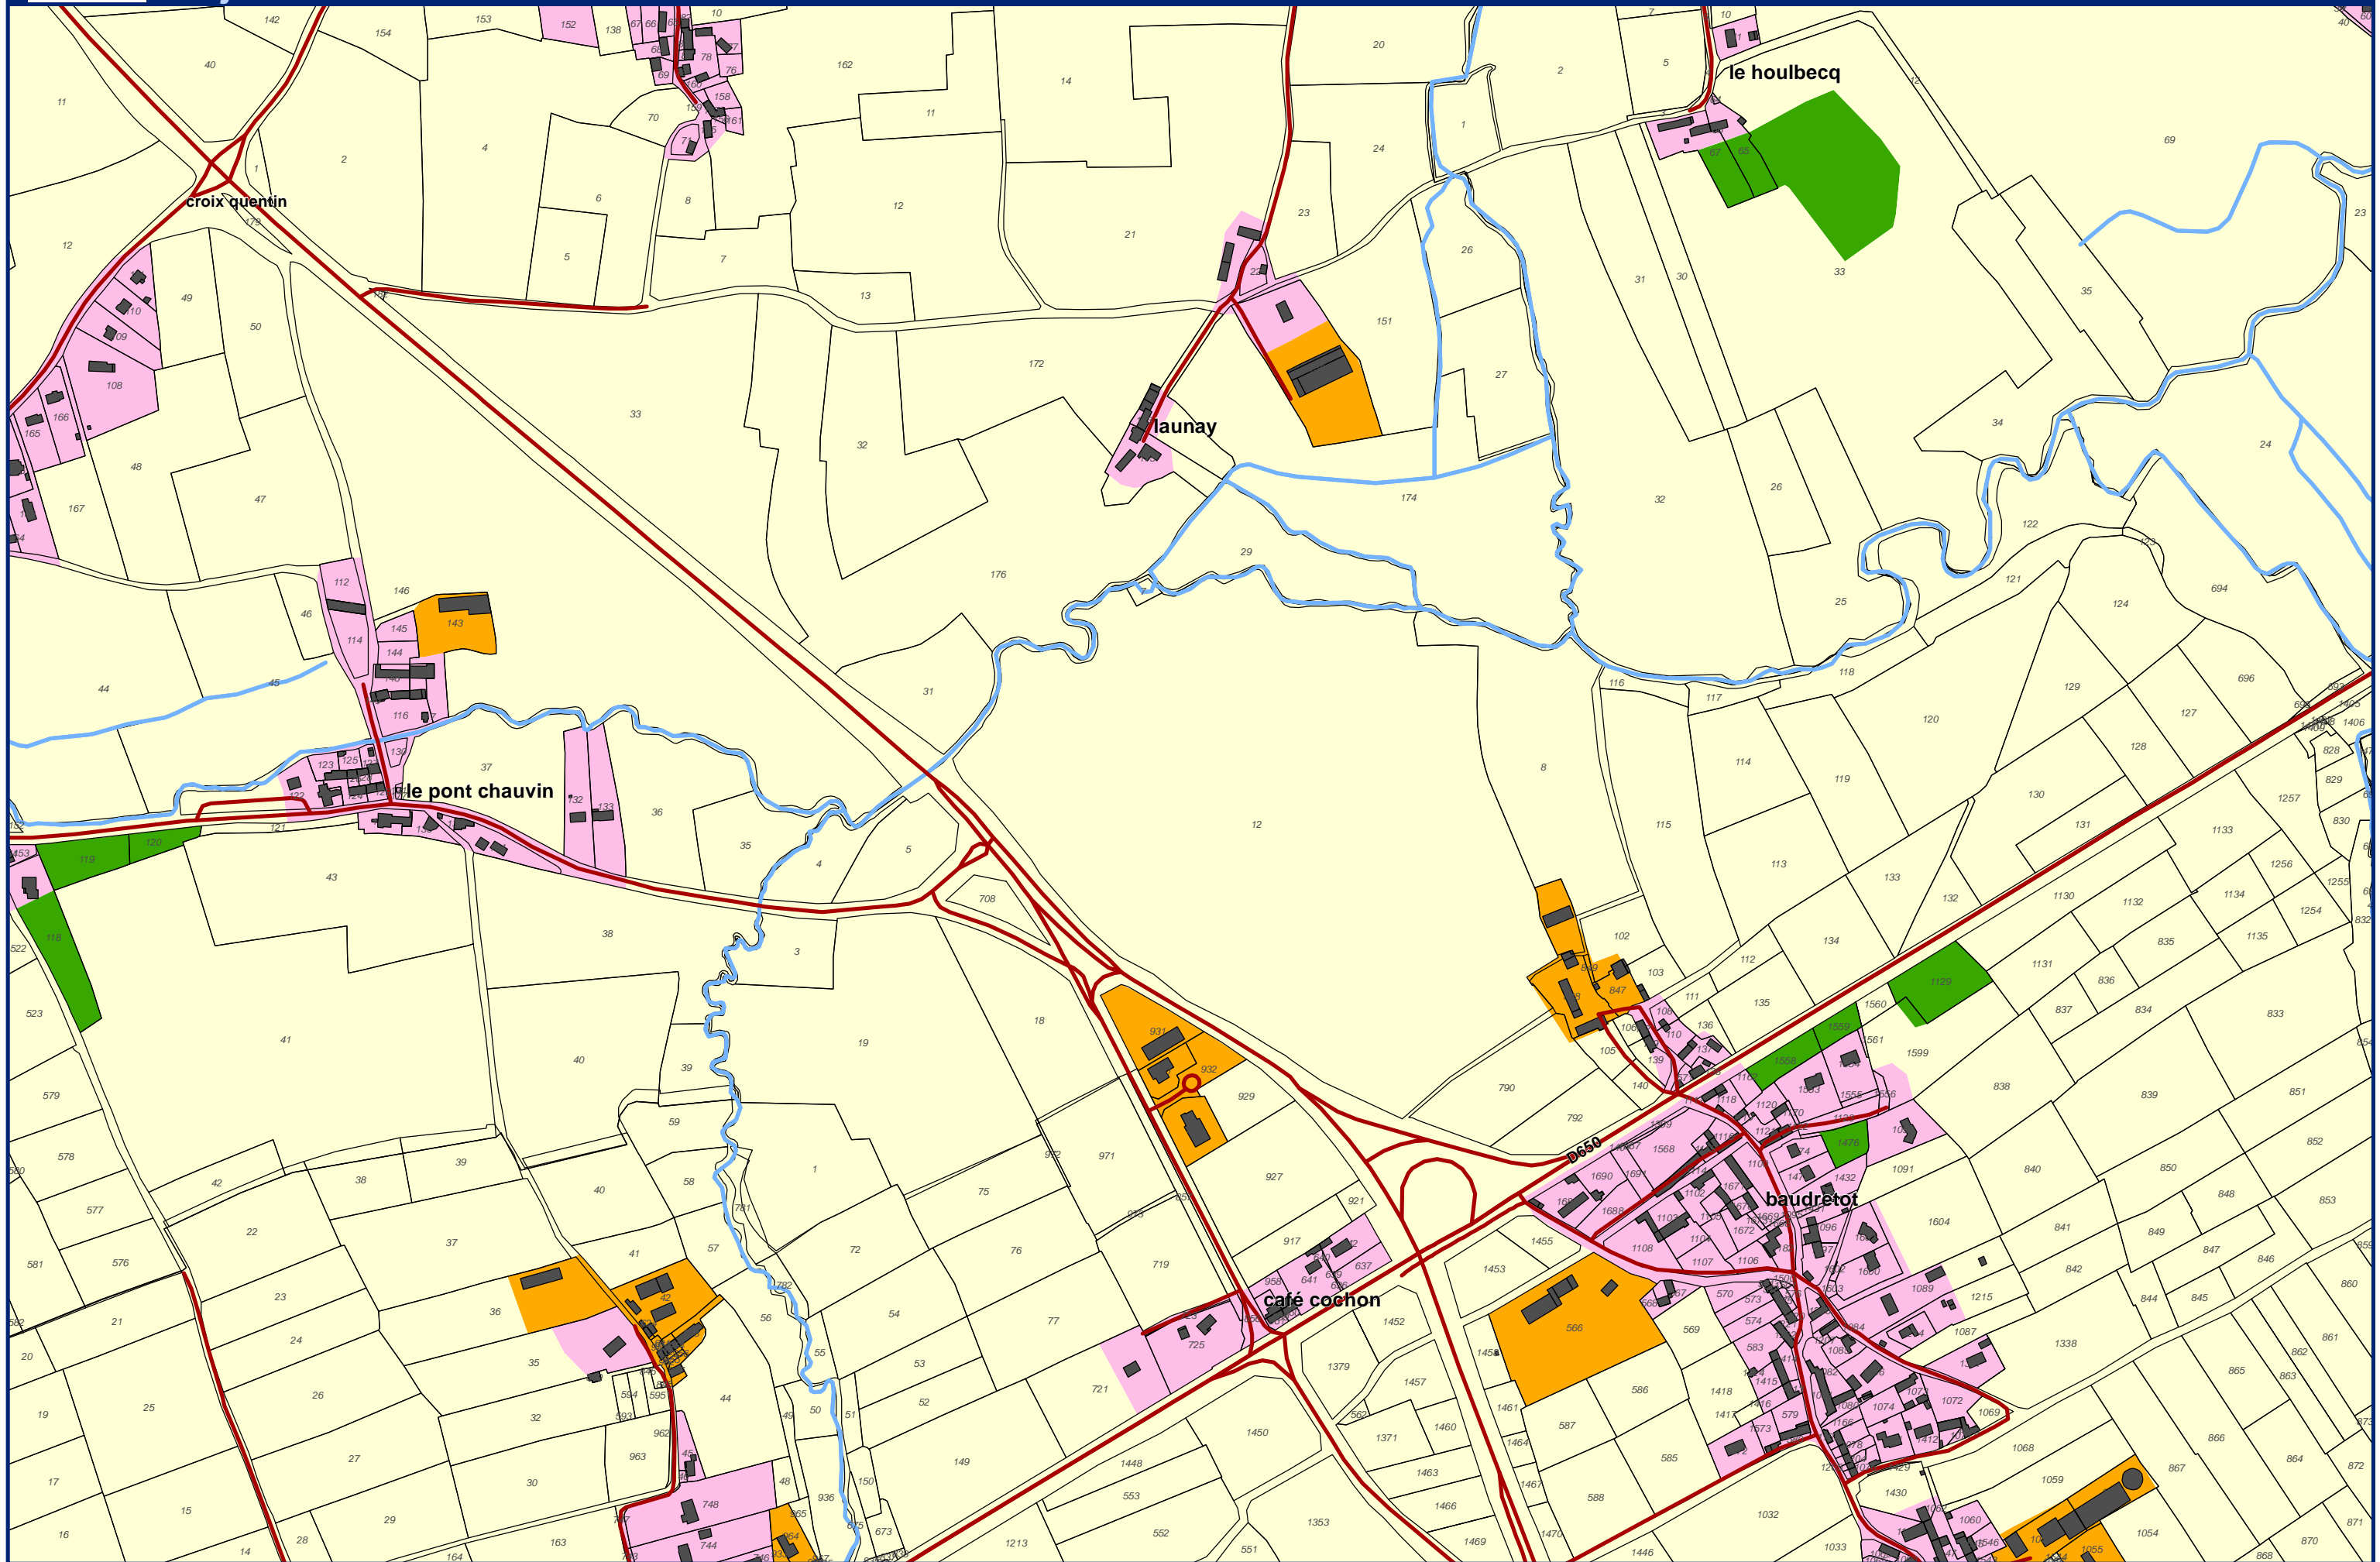

# Plan de Prévention des Risques Naturels de la région de Cherbourg

Enjeux Commune de La Hague

Echelle : 1/5 000  
Alp'Géorisques - IMDC - juillet 2018

Feuille 55