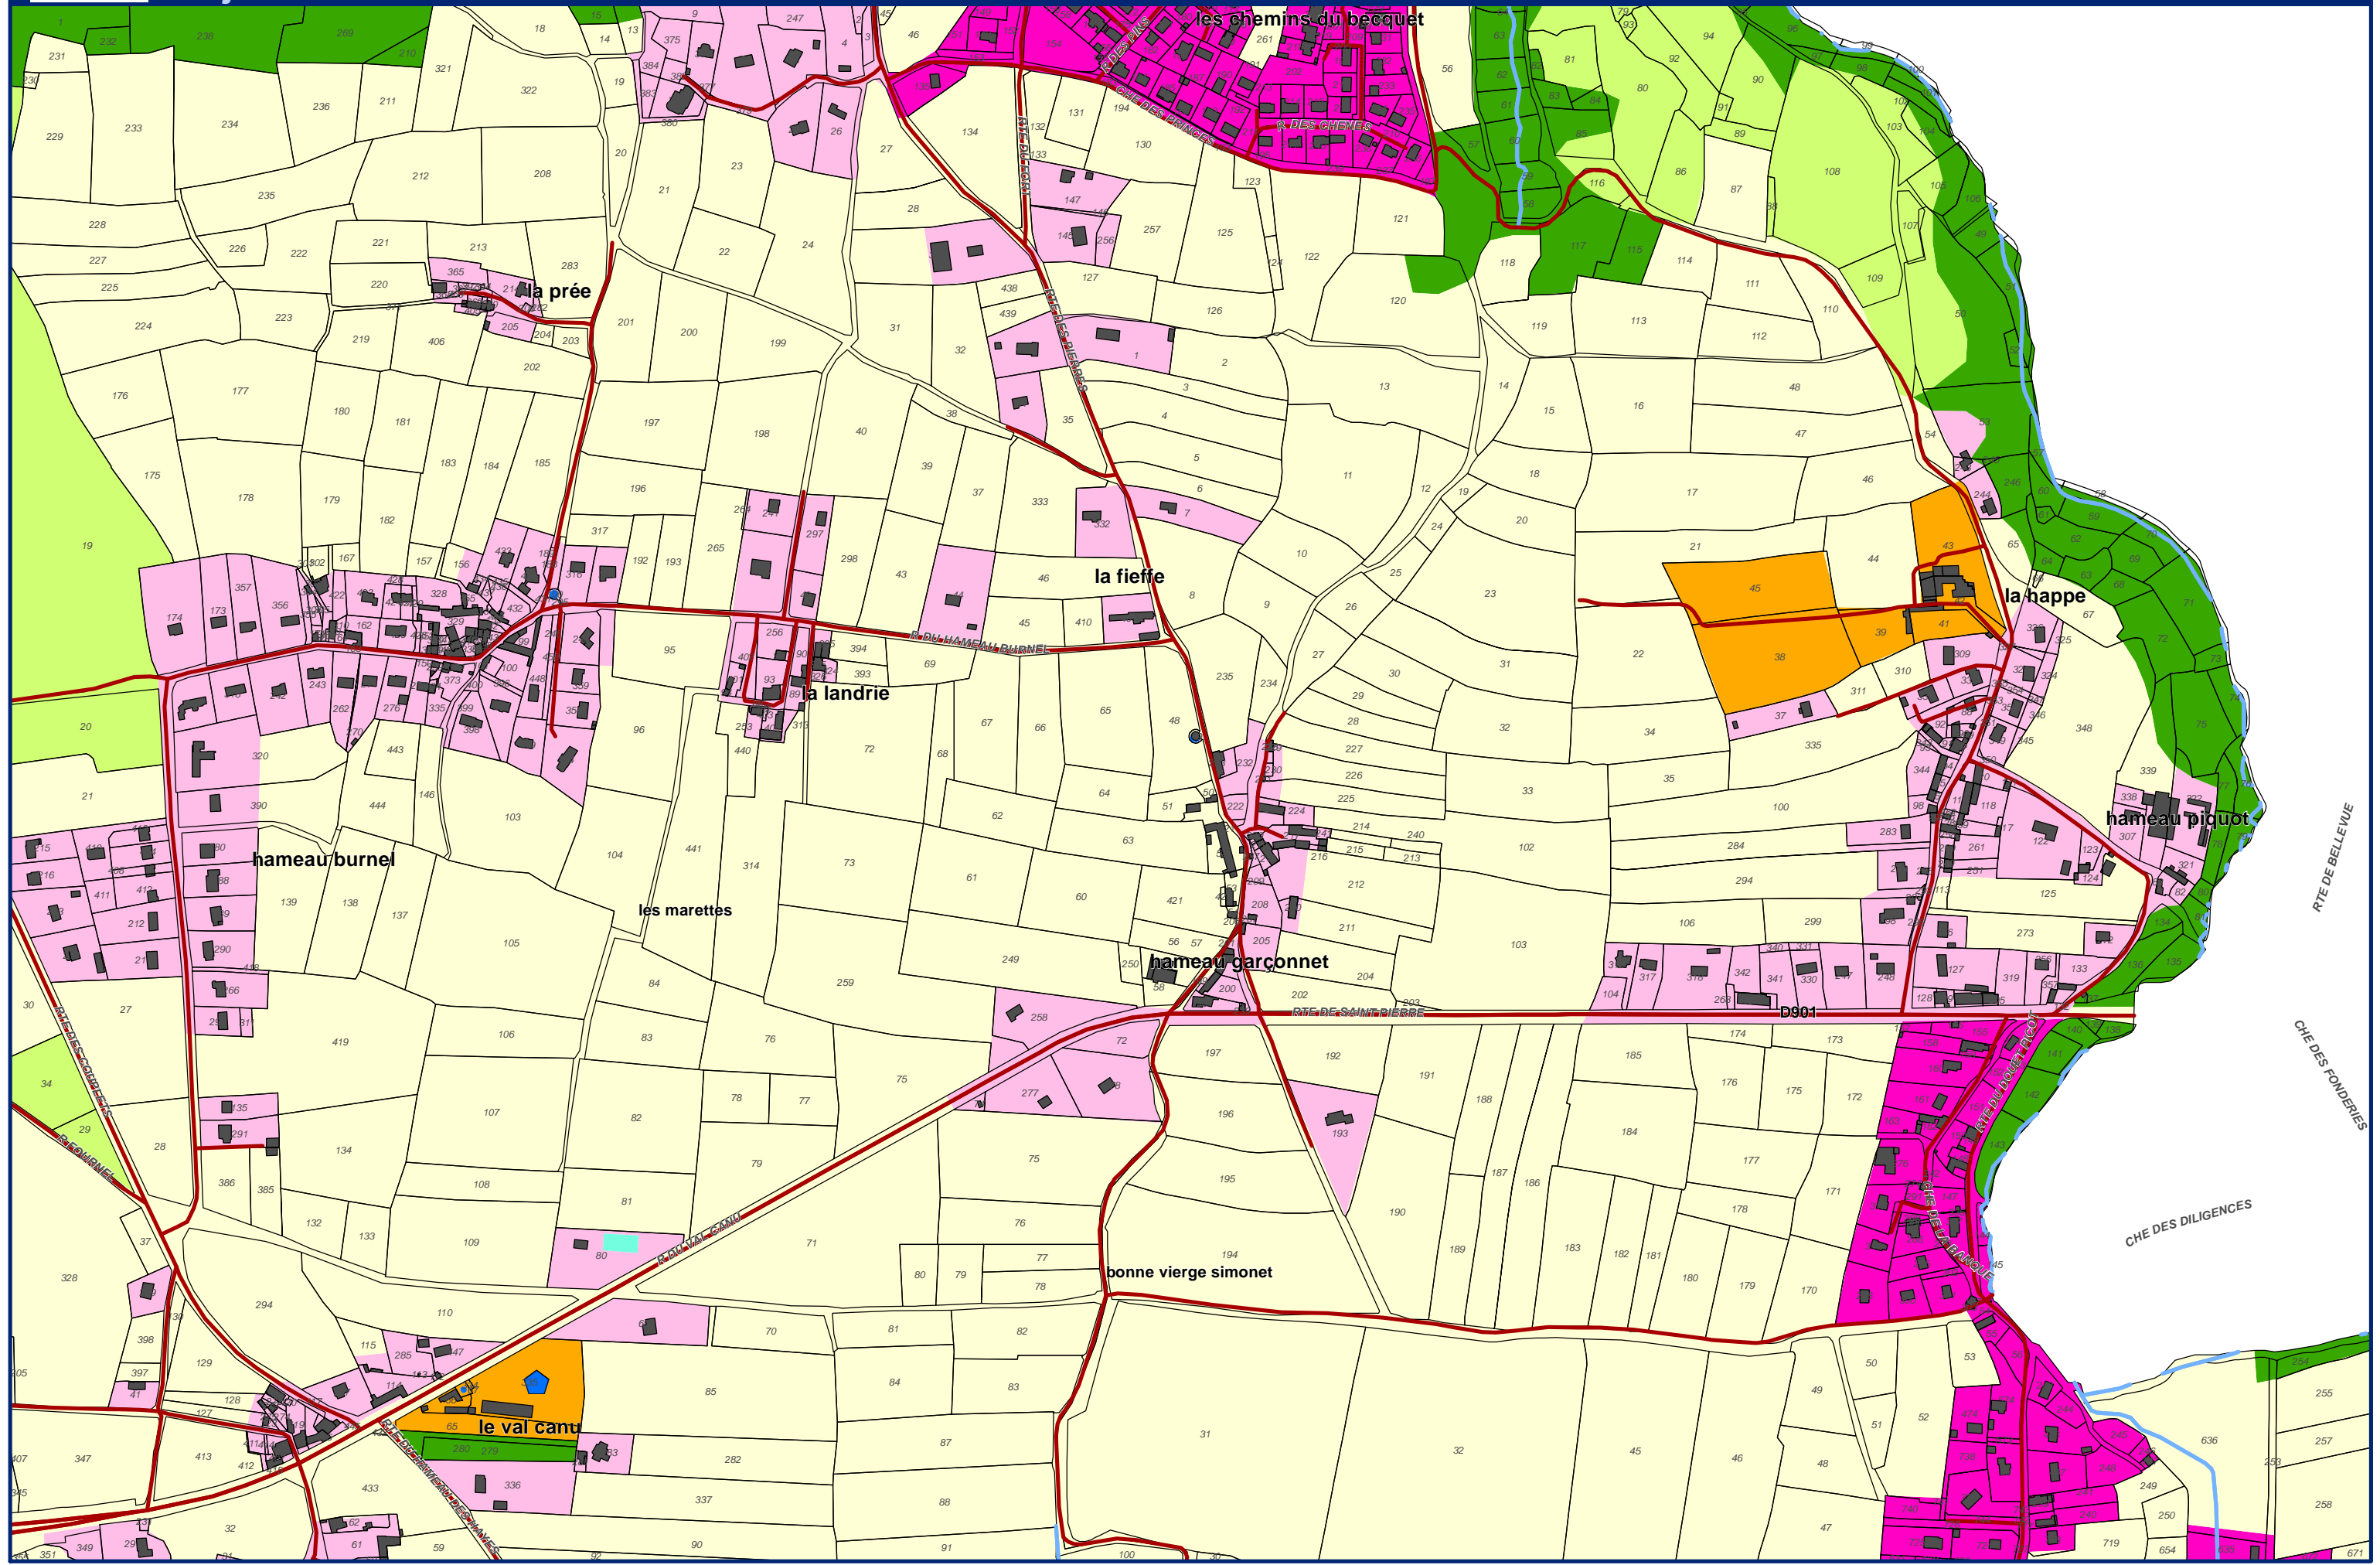

Plan de Prévention des Risques Naturels de la région de Cherbourg

Enjeux Communes de Cherbourg-en-Cotentin et Digosville

Echelle : 1/5 000
Alp'Géorisques - IMDC - juillet 2018