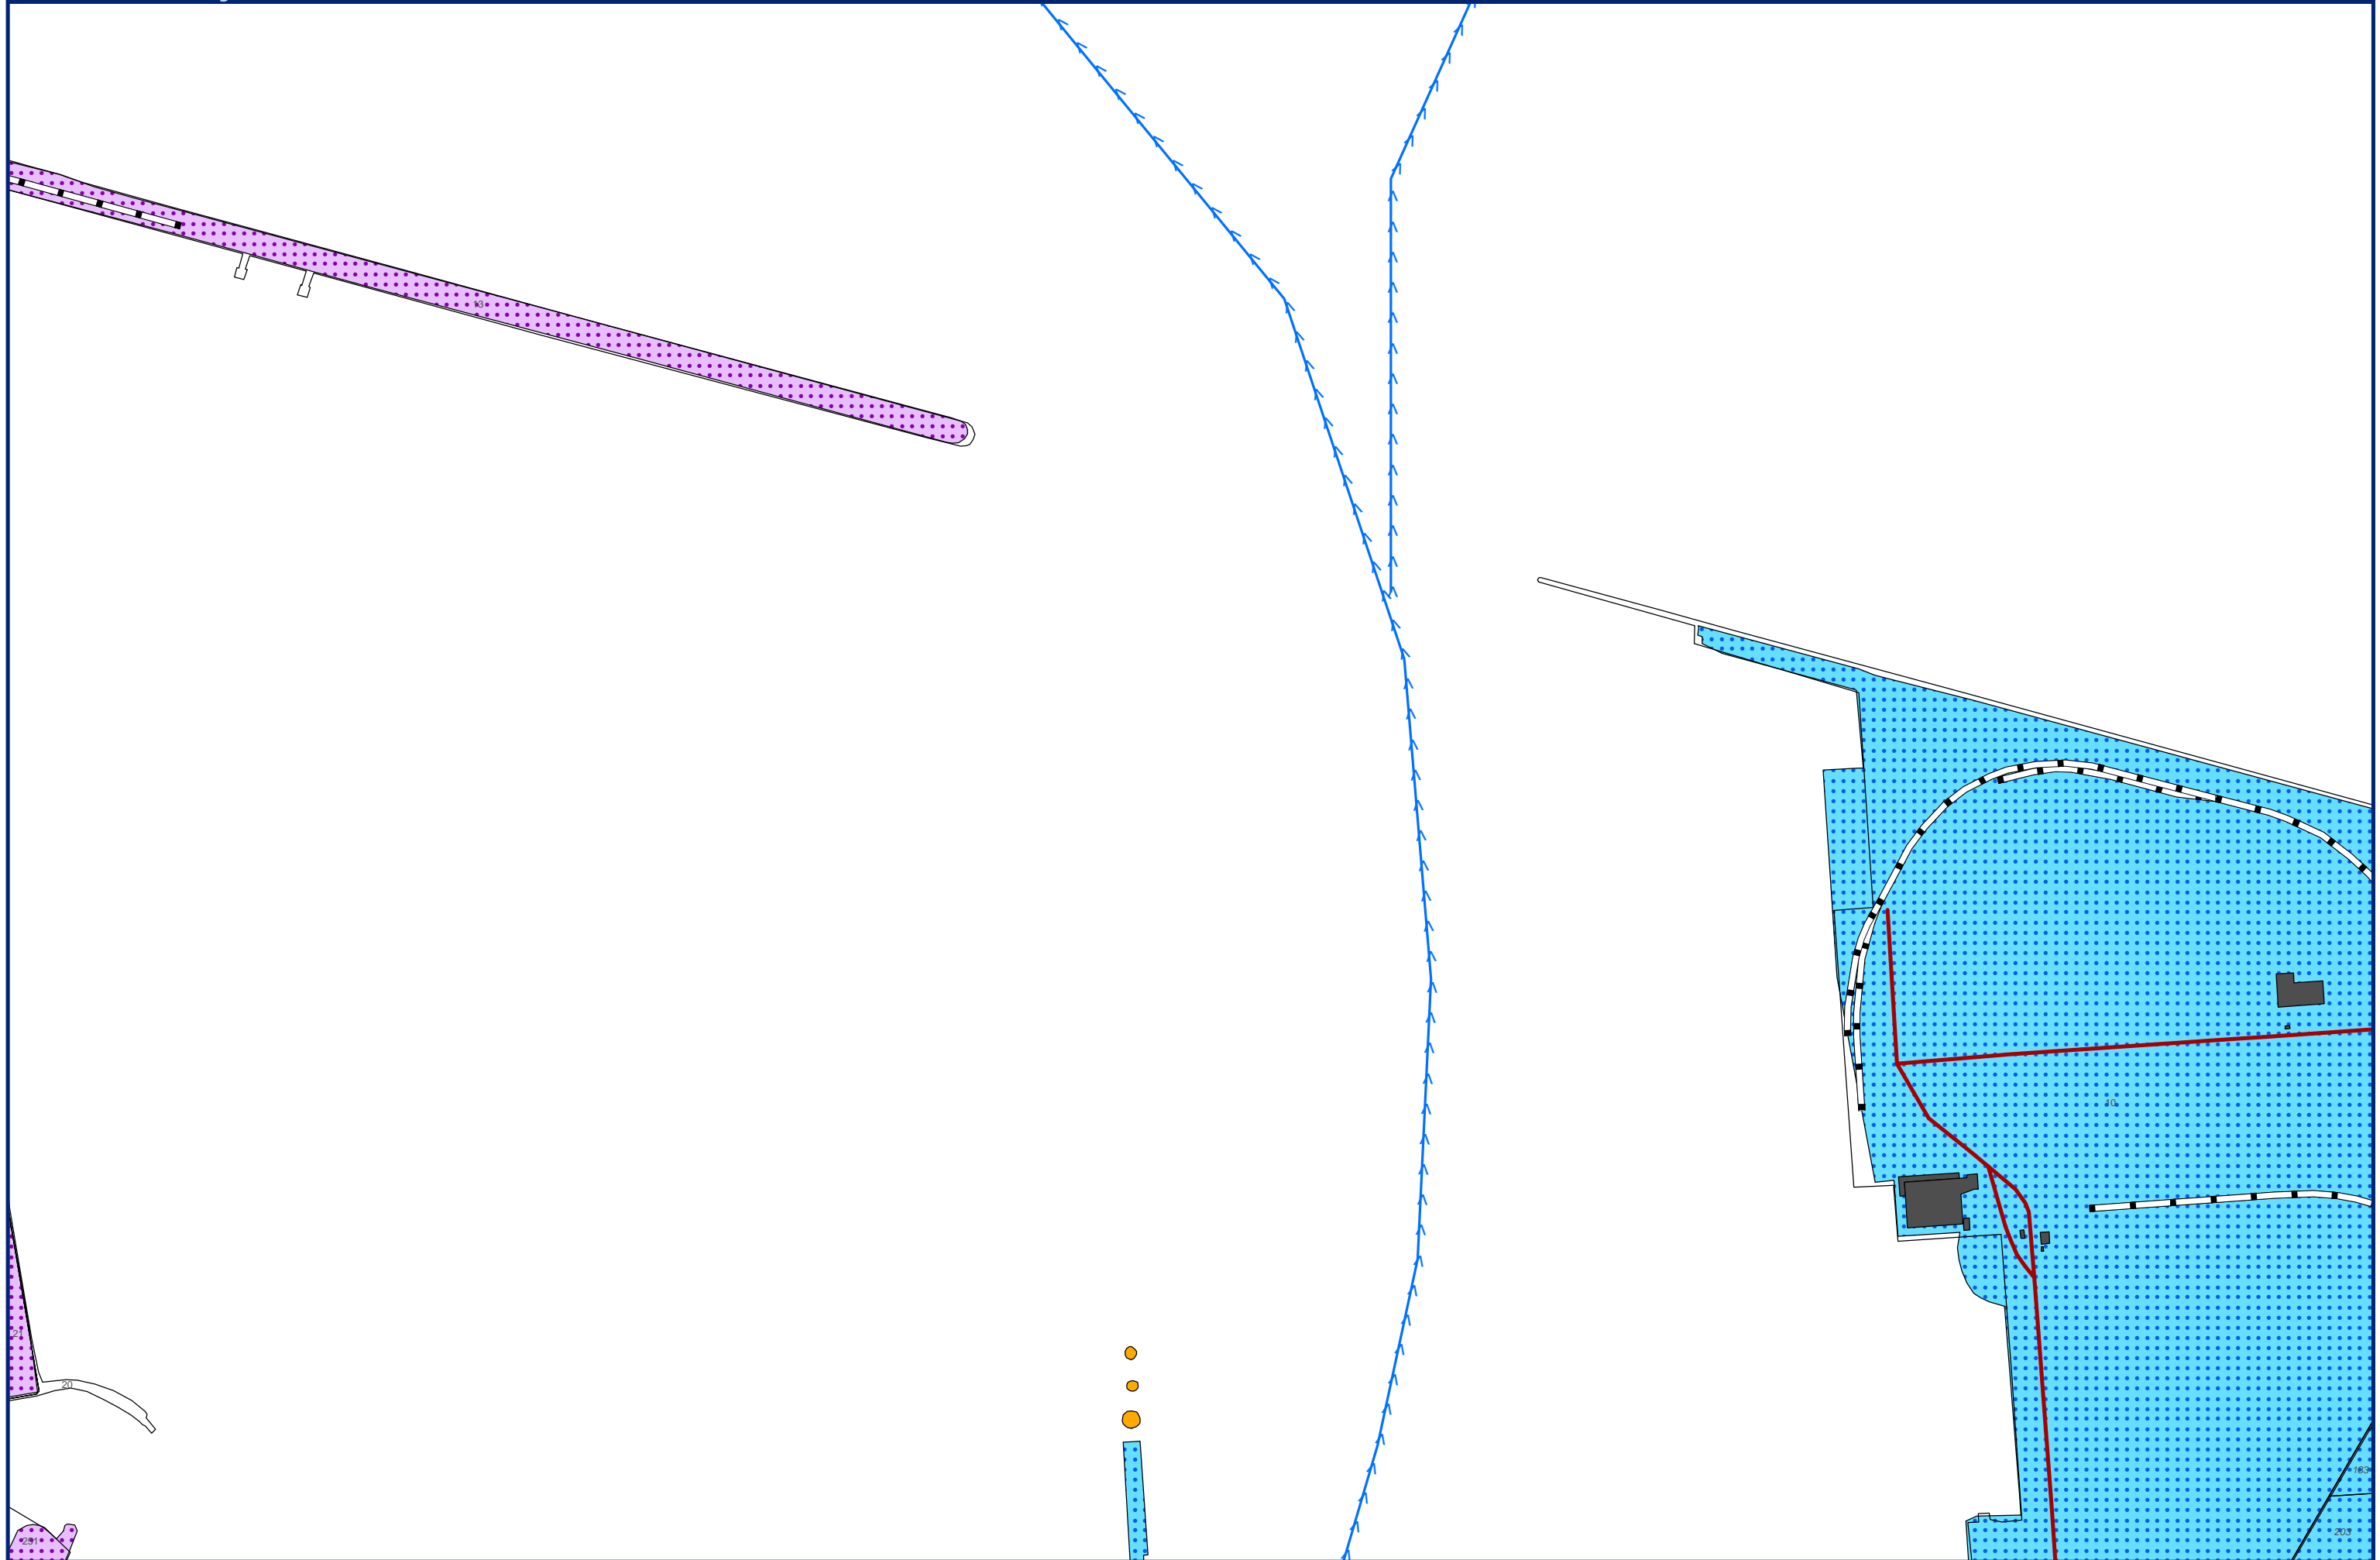

# Plan de Prévention des Risques Naturels de la région de Cherbourg

Enjeux Communes de La Hague et Cherbourg-en-Cotentin

Echelle : 1/5 000  
Alp'Géorisques - IMDC - juillet 2018

Feuille 13