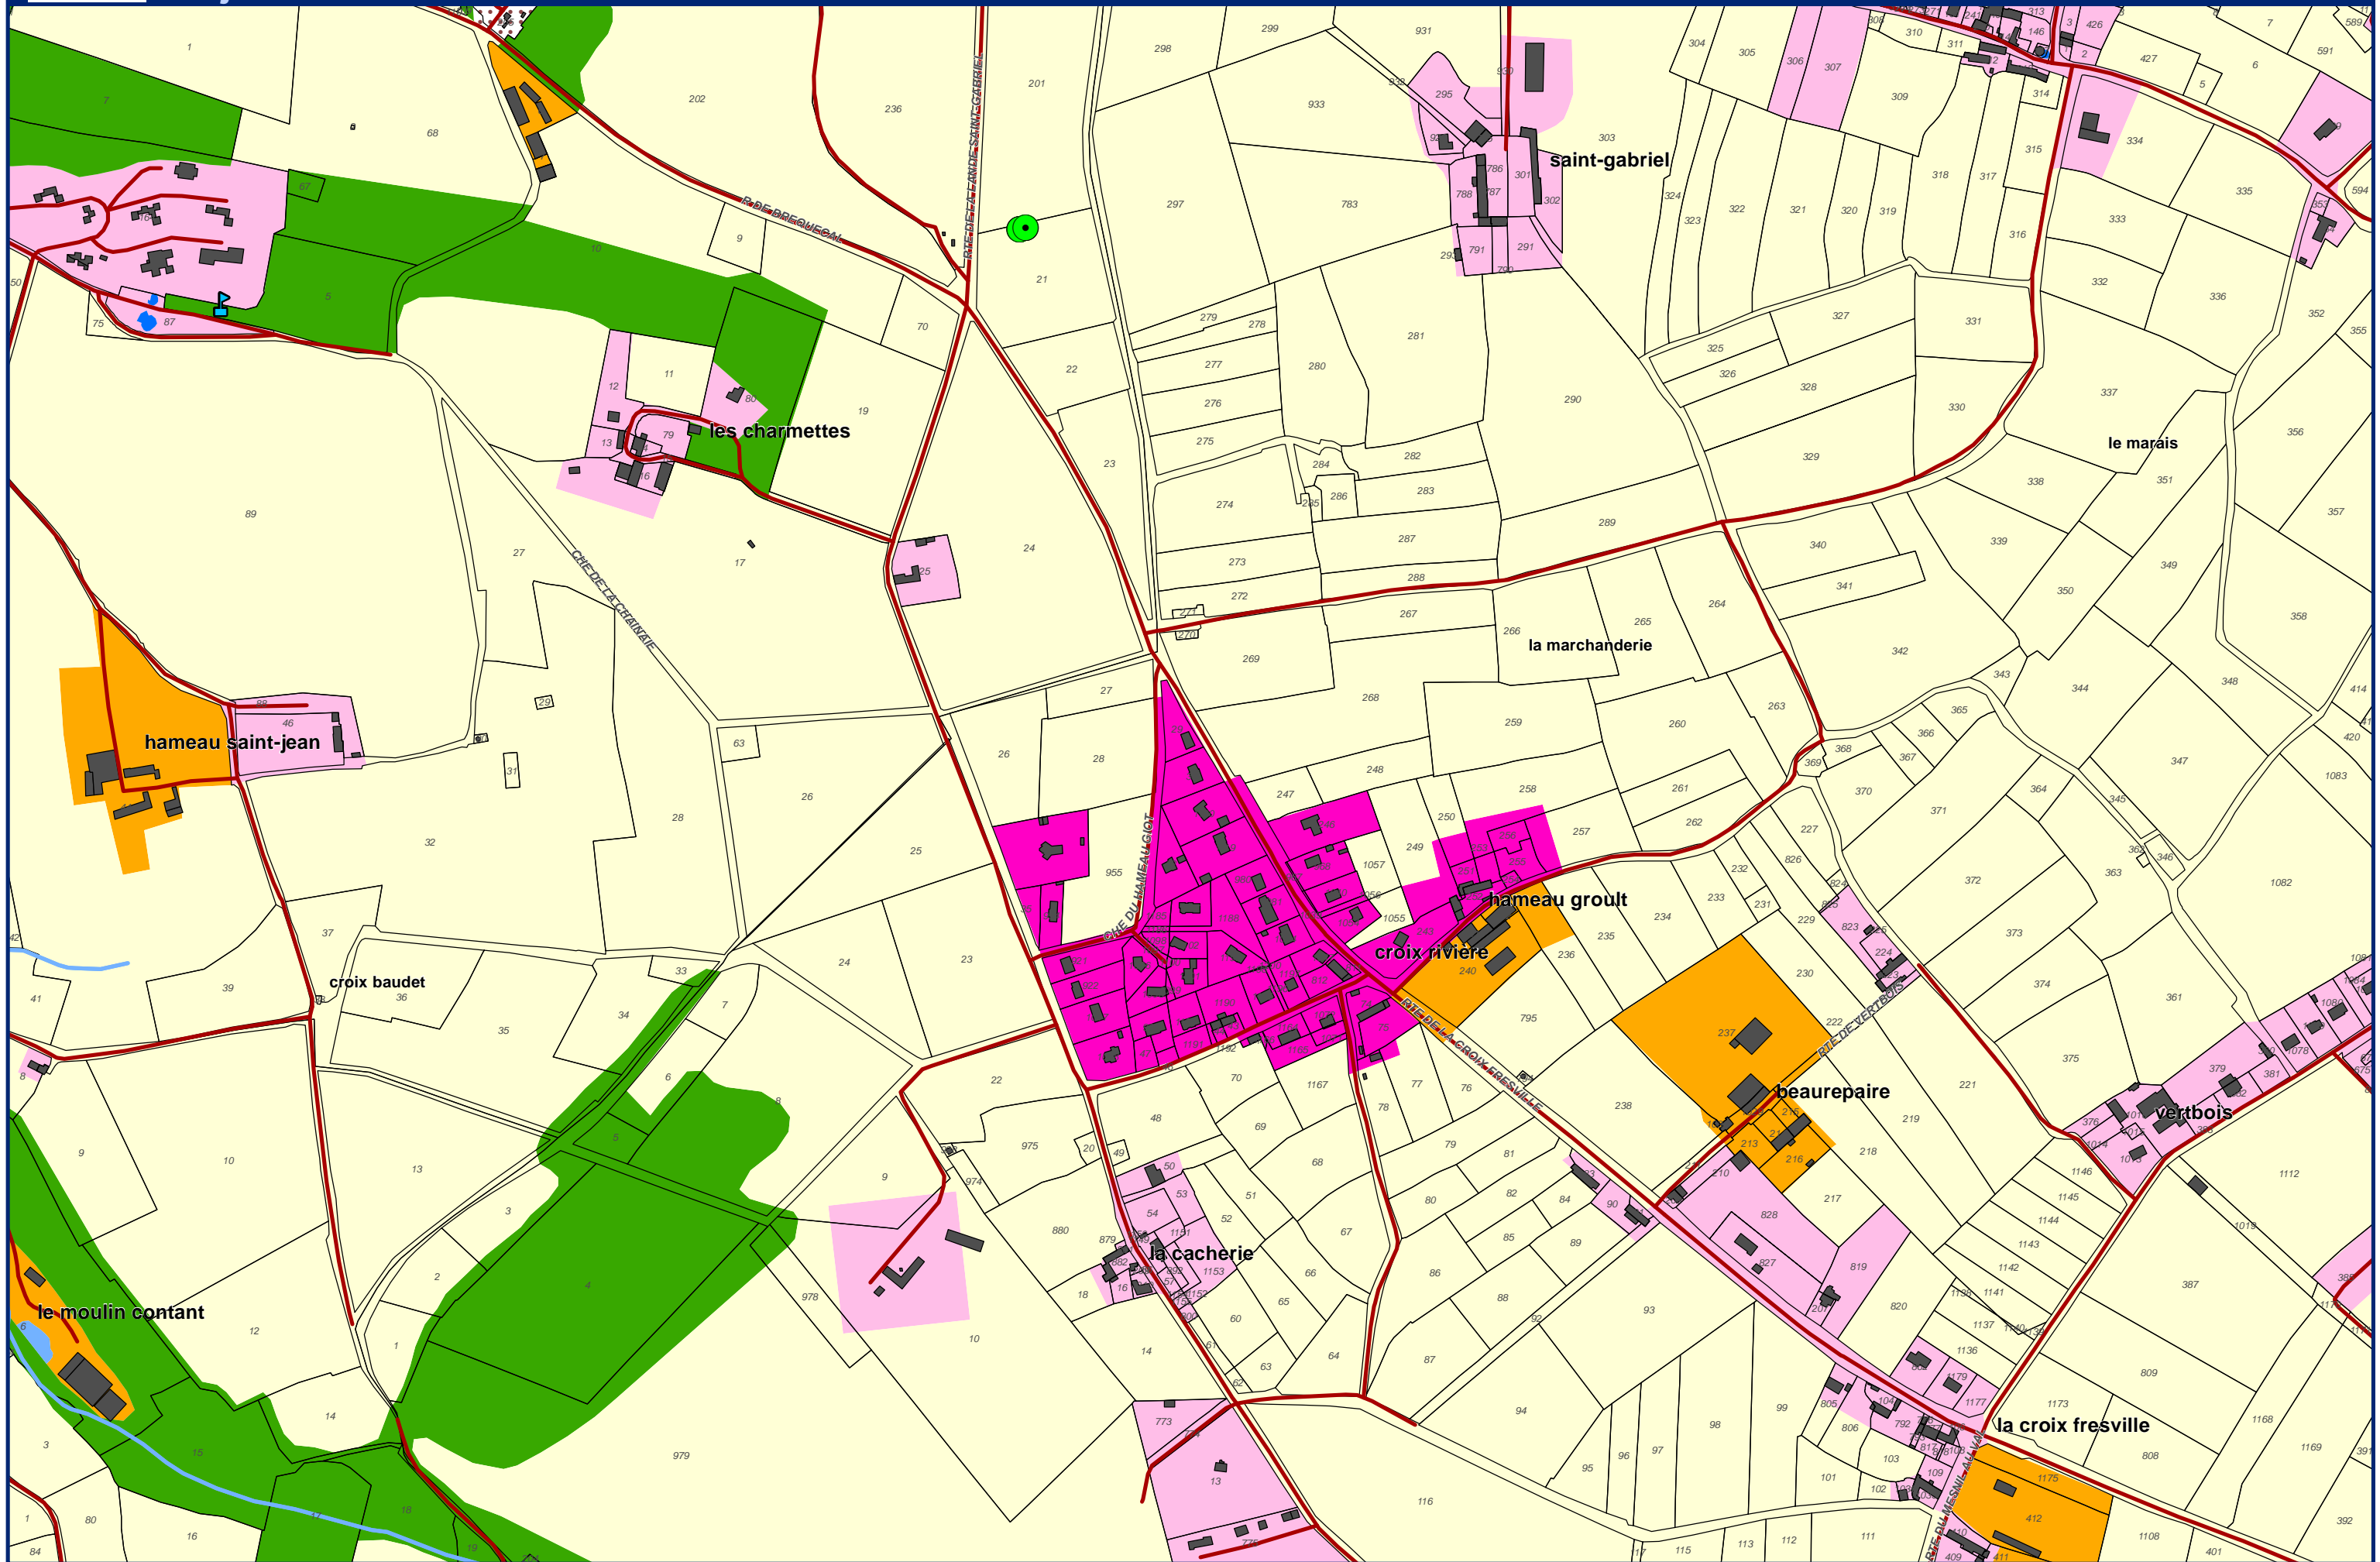

Plan de Prévention des Risques Naturels de la région de Cherbourg

Enjeux Communes de Cherbourg-en-Cotentin et Digosville

Echelle : 1/5 000
Alp'Géorisques - IMDC - juillet 2018

Feuille 45