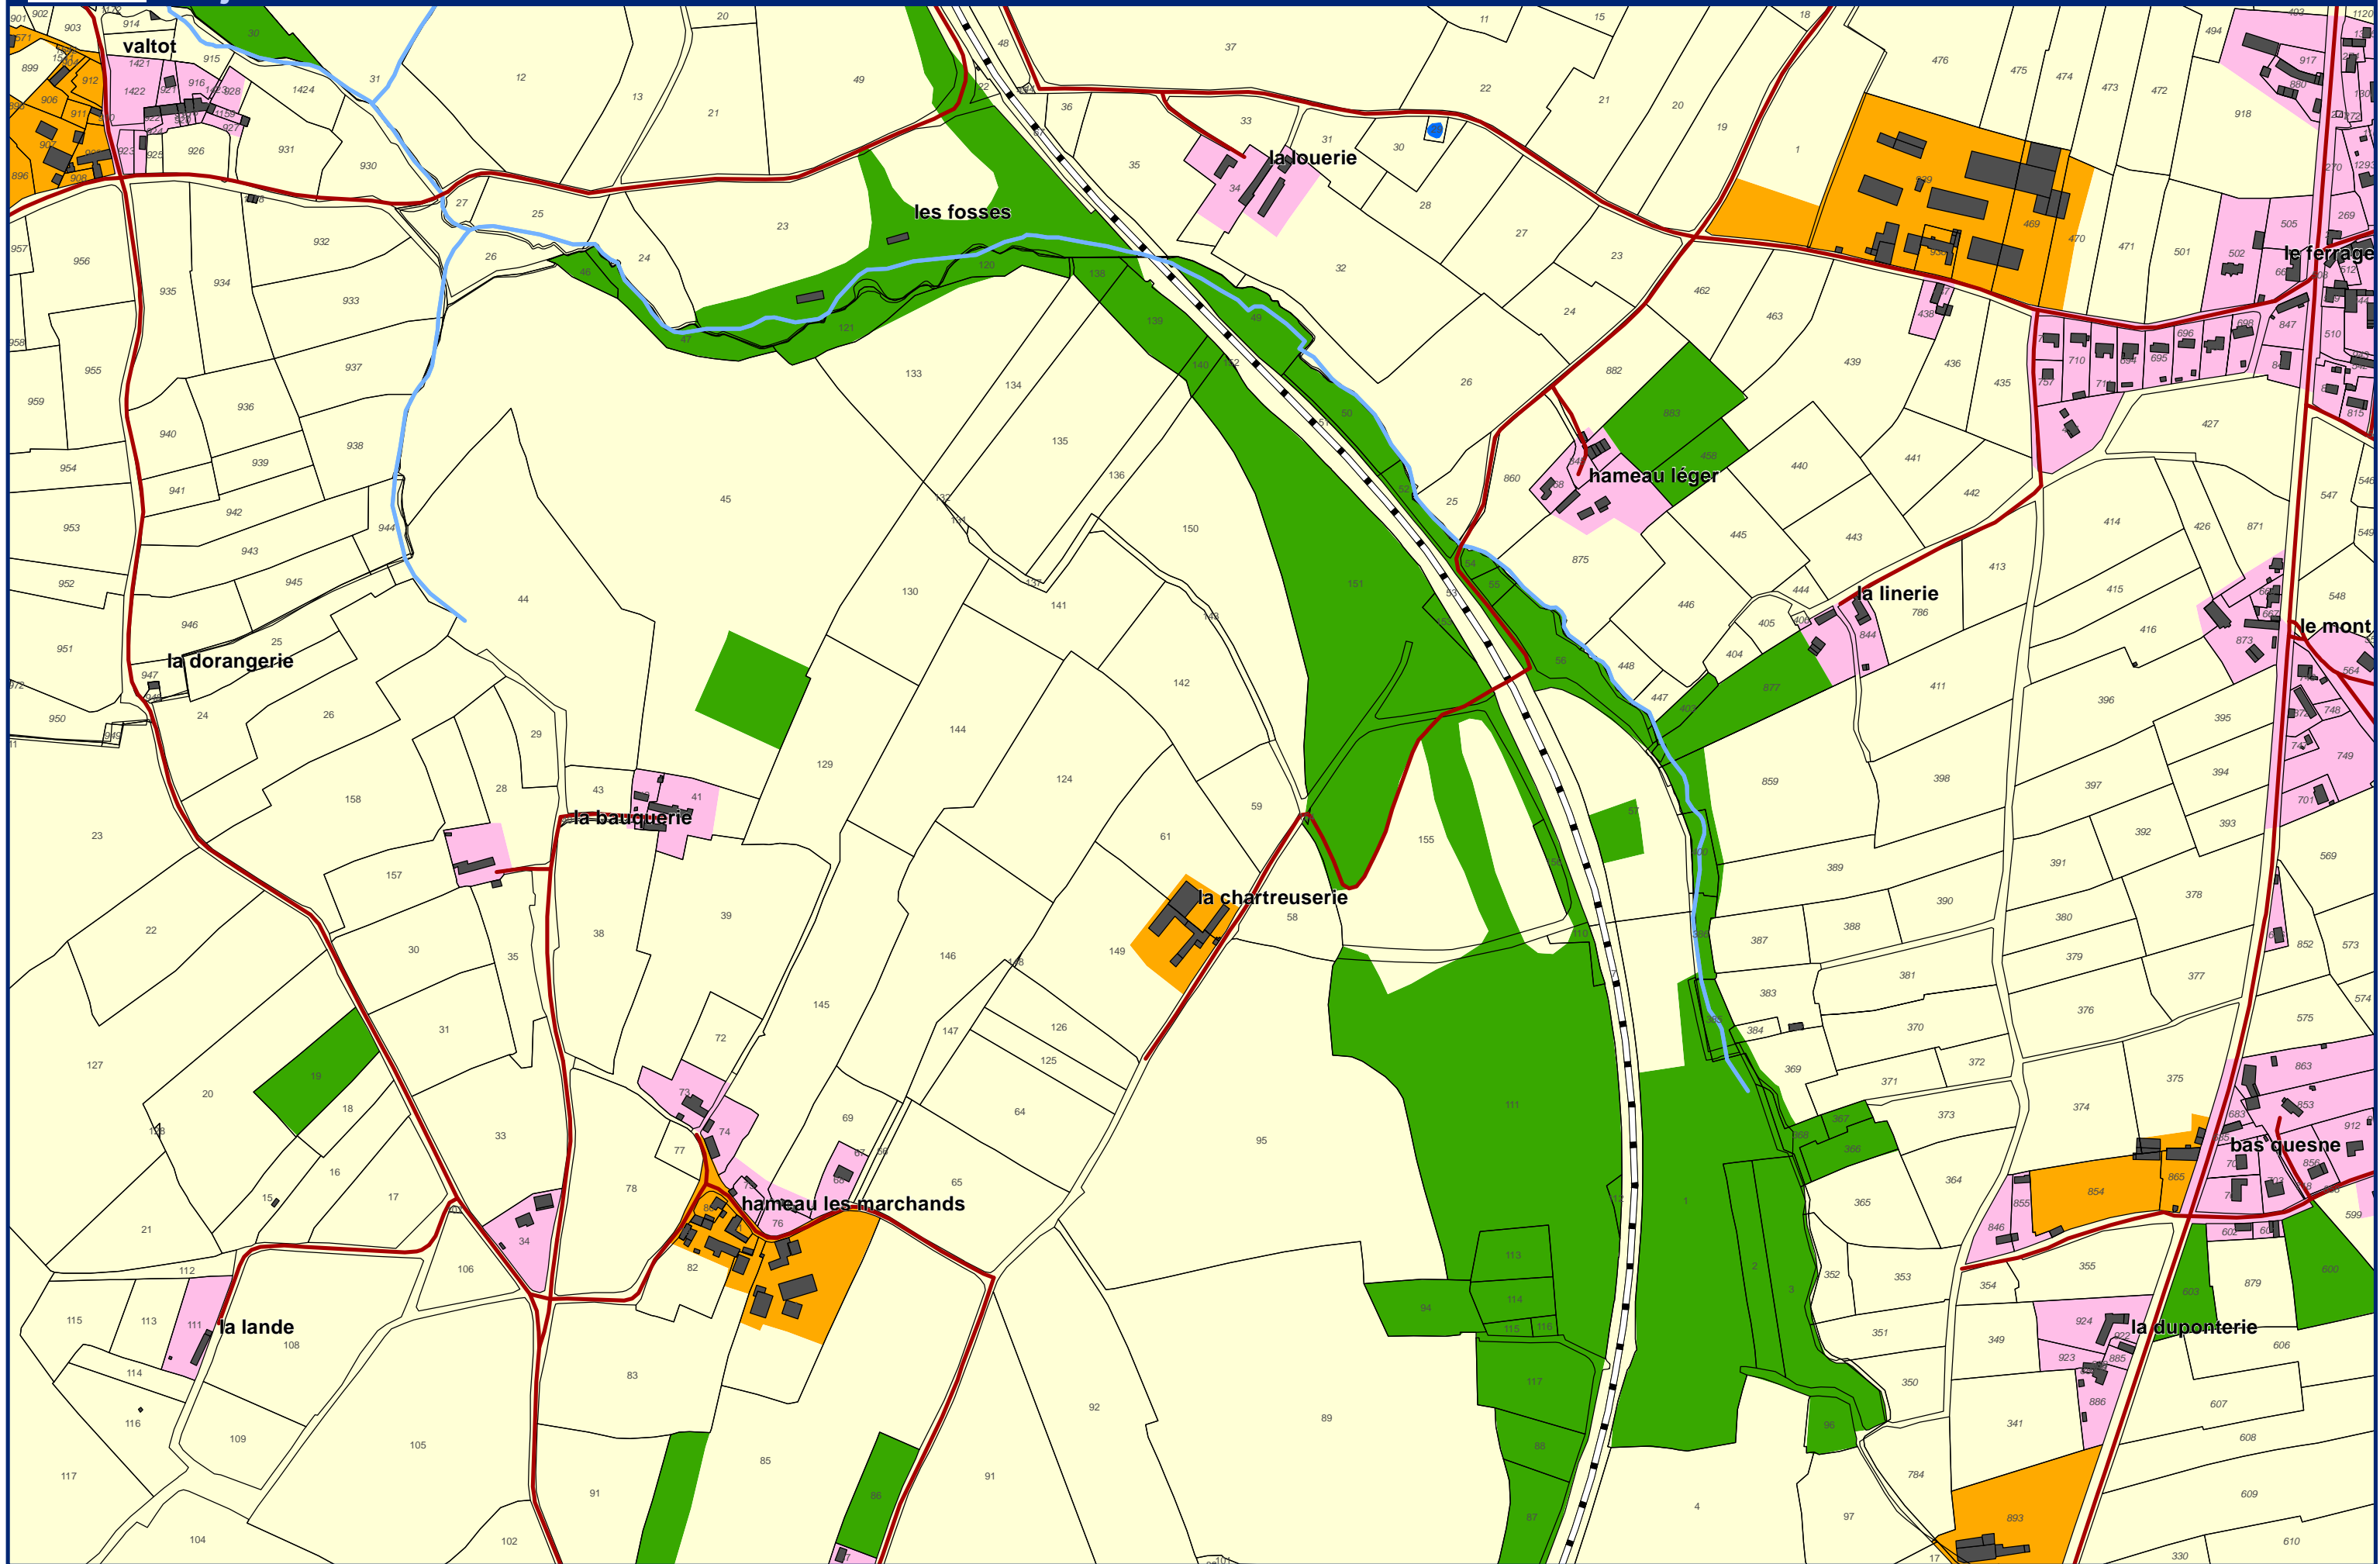

# Plan de Prévention des Risques Naturels de la région de Cherbourg

**Enjeux** Communes de Virandeville, Couville, Hardinvast et Sideville

Echelle : 1/5 000

Alp'Géorisques - IMDC - juillet 2018

**Feuille 69**