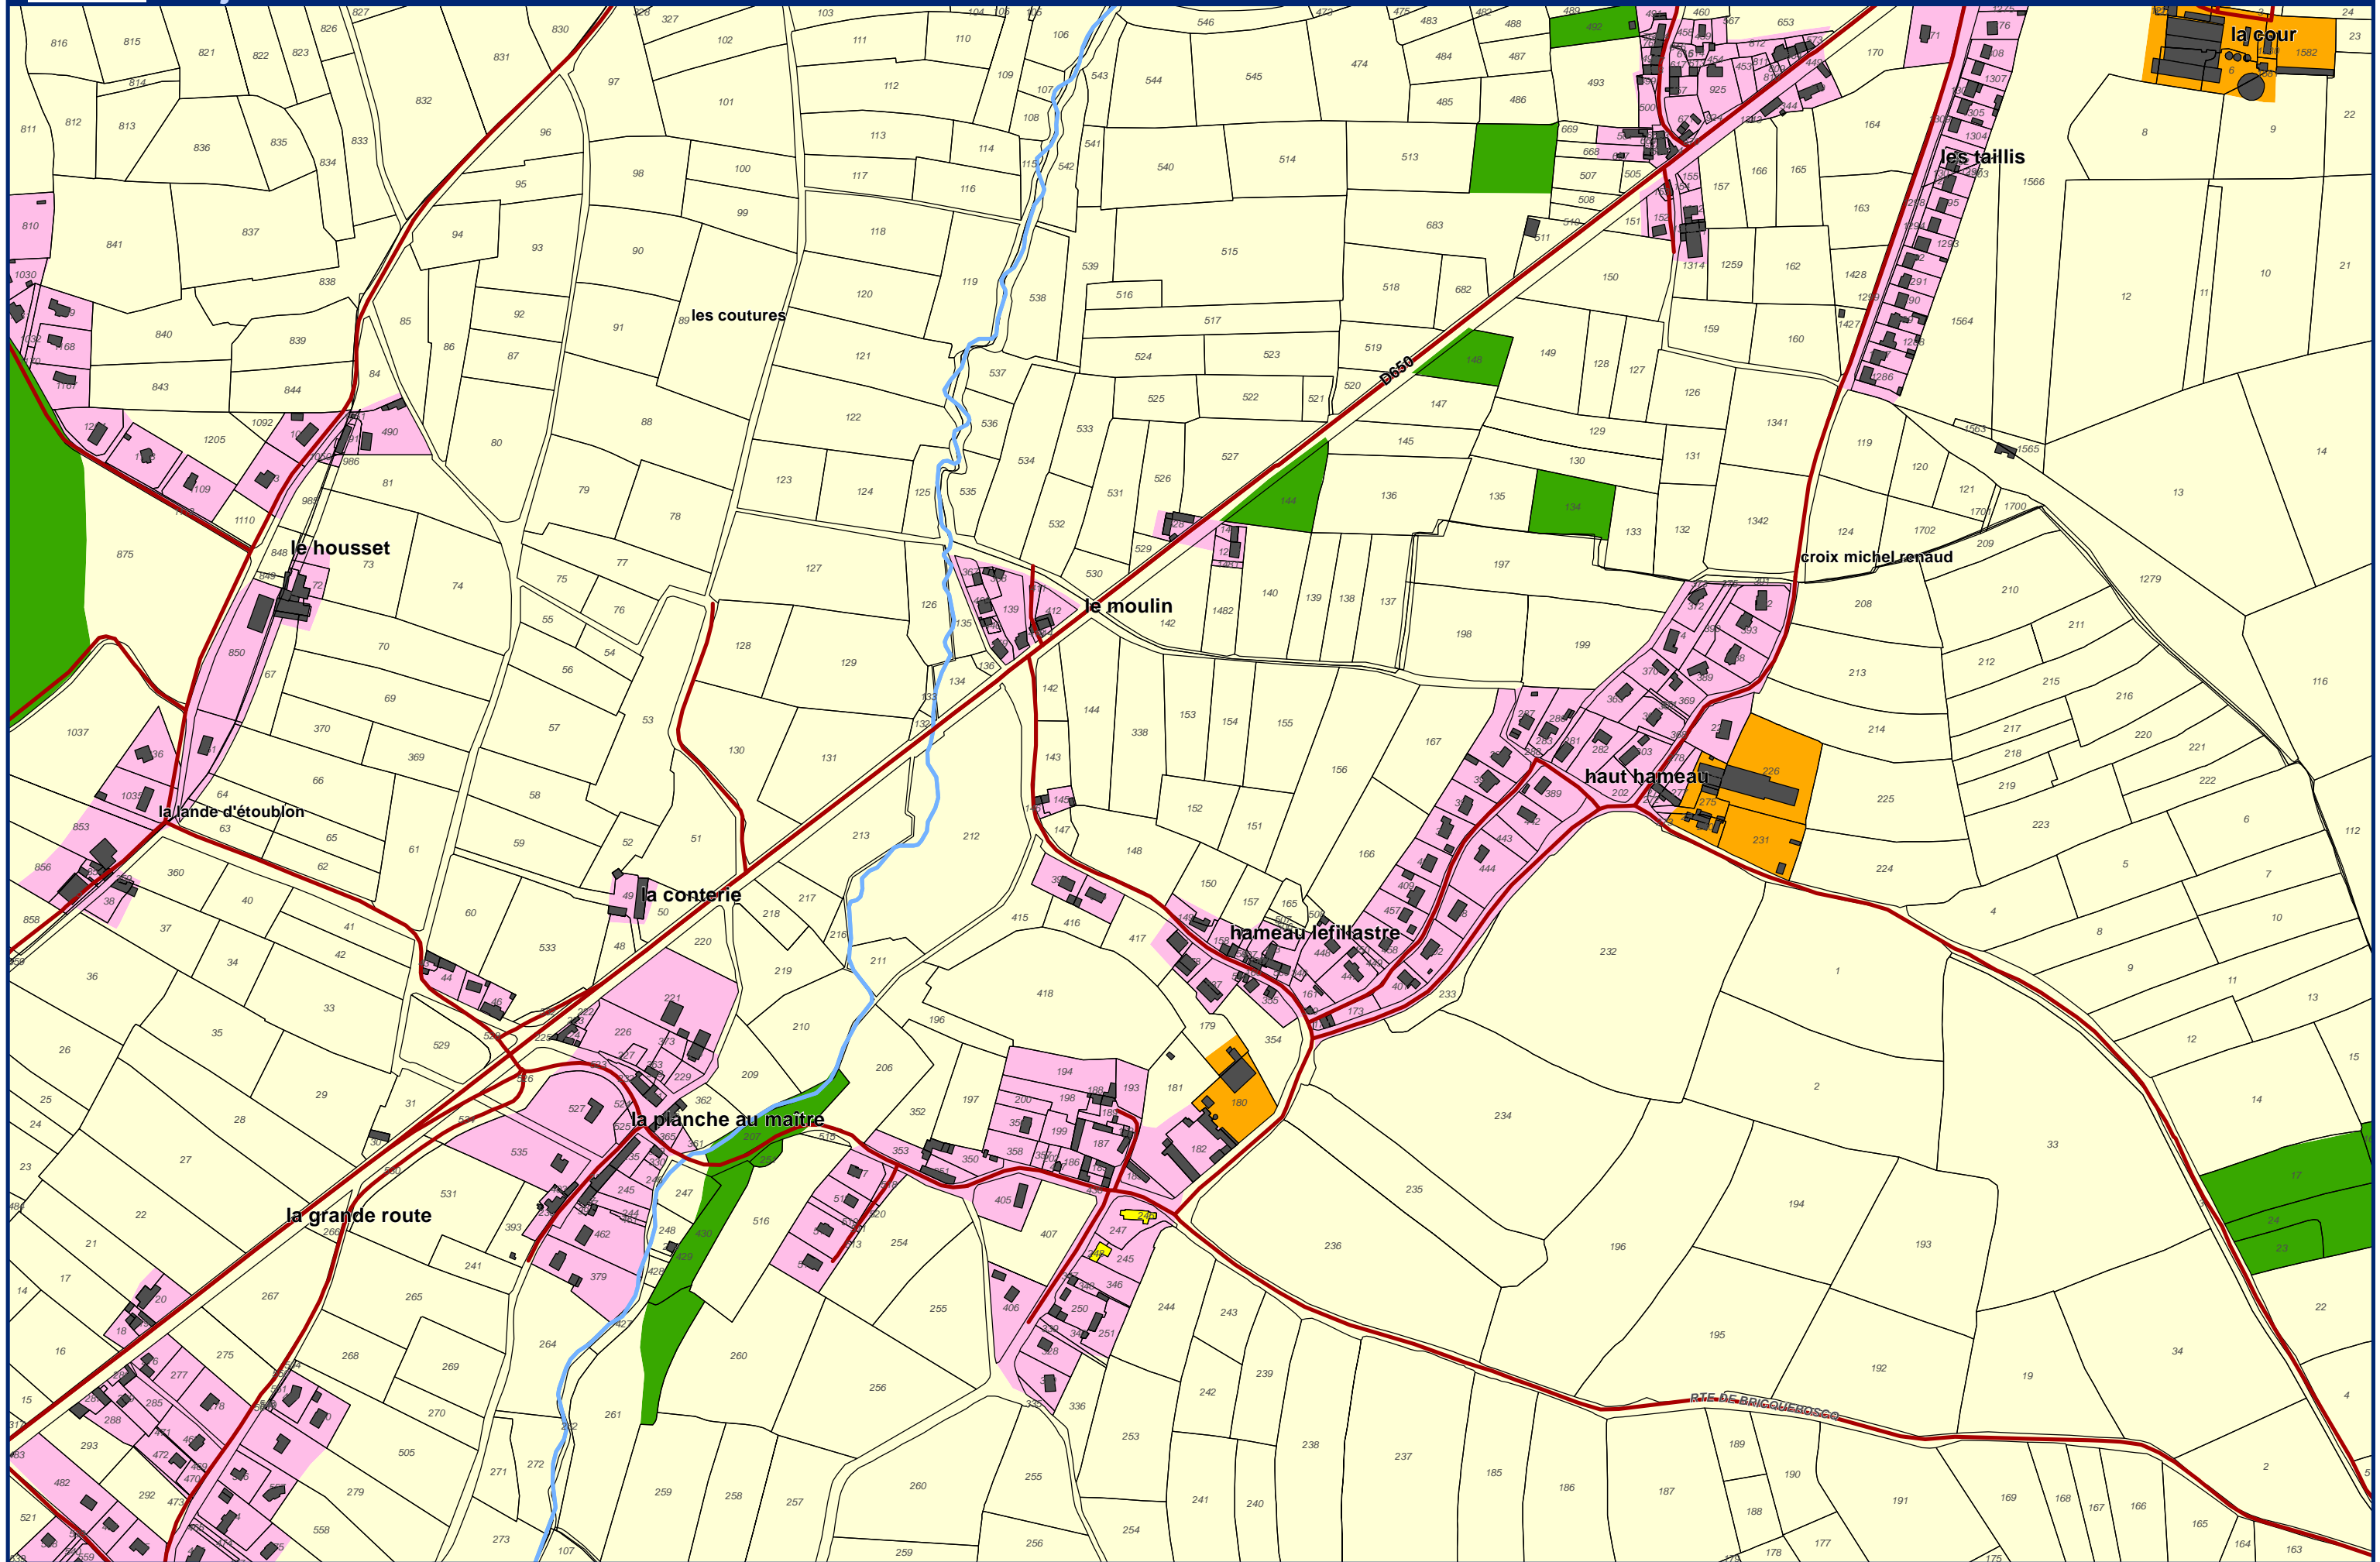

Plan de Prévention des Risques Naturels de la région de Cherbourg

Enjeux Communes de St-Christophe-du-Foc et Teurtheville-Hague

Echelle : 1/5 000
Alp'Géorisques - IMDC - juillet 2018

N
Feuille 72