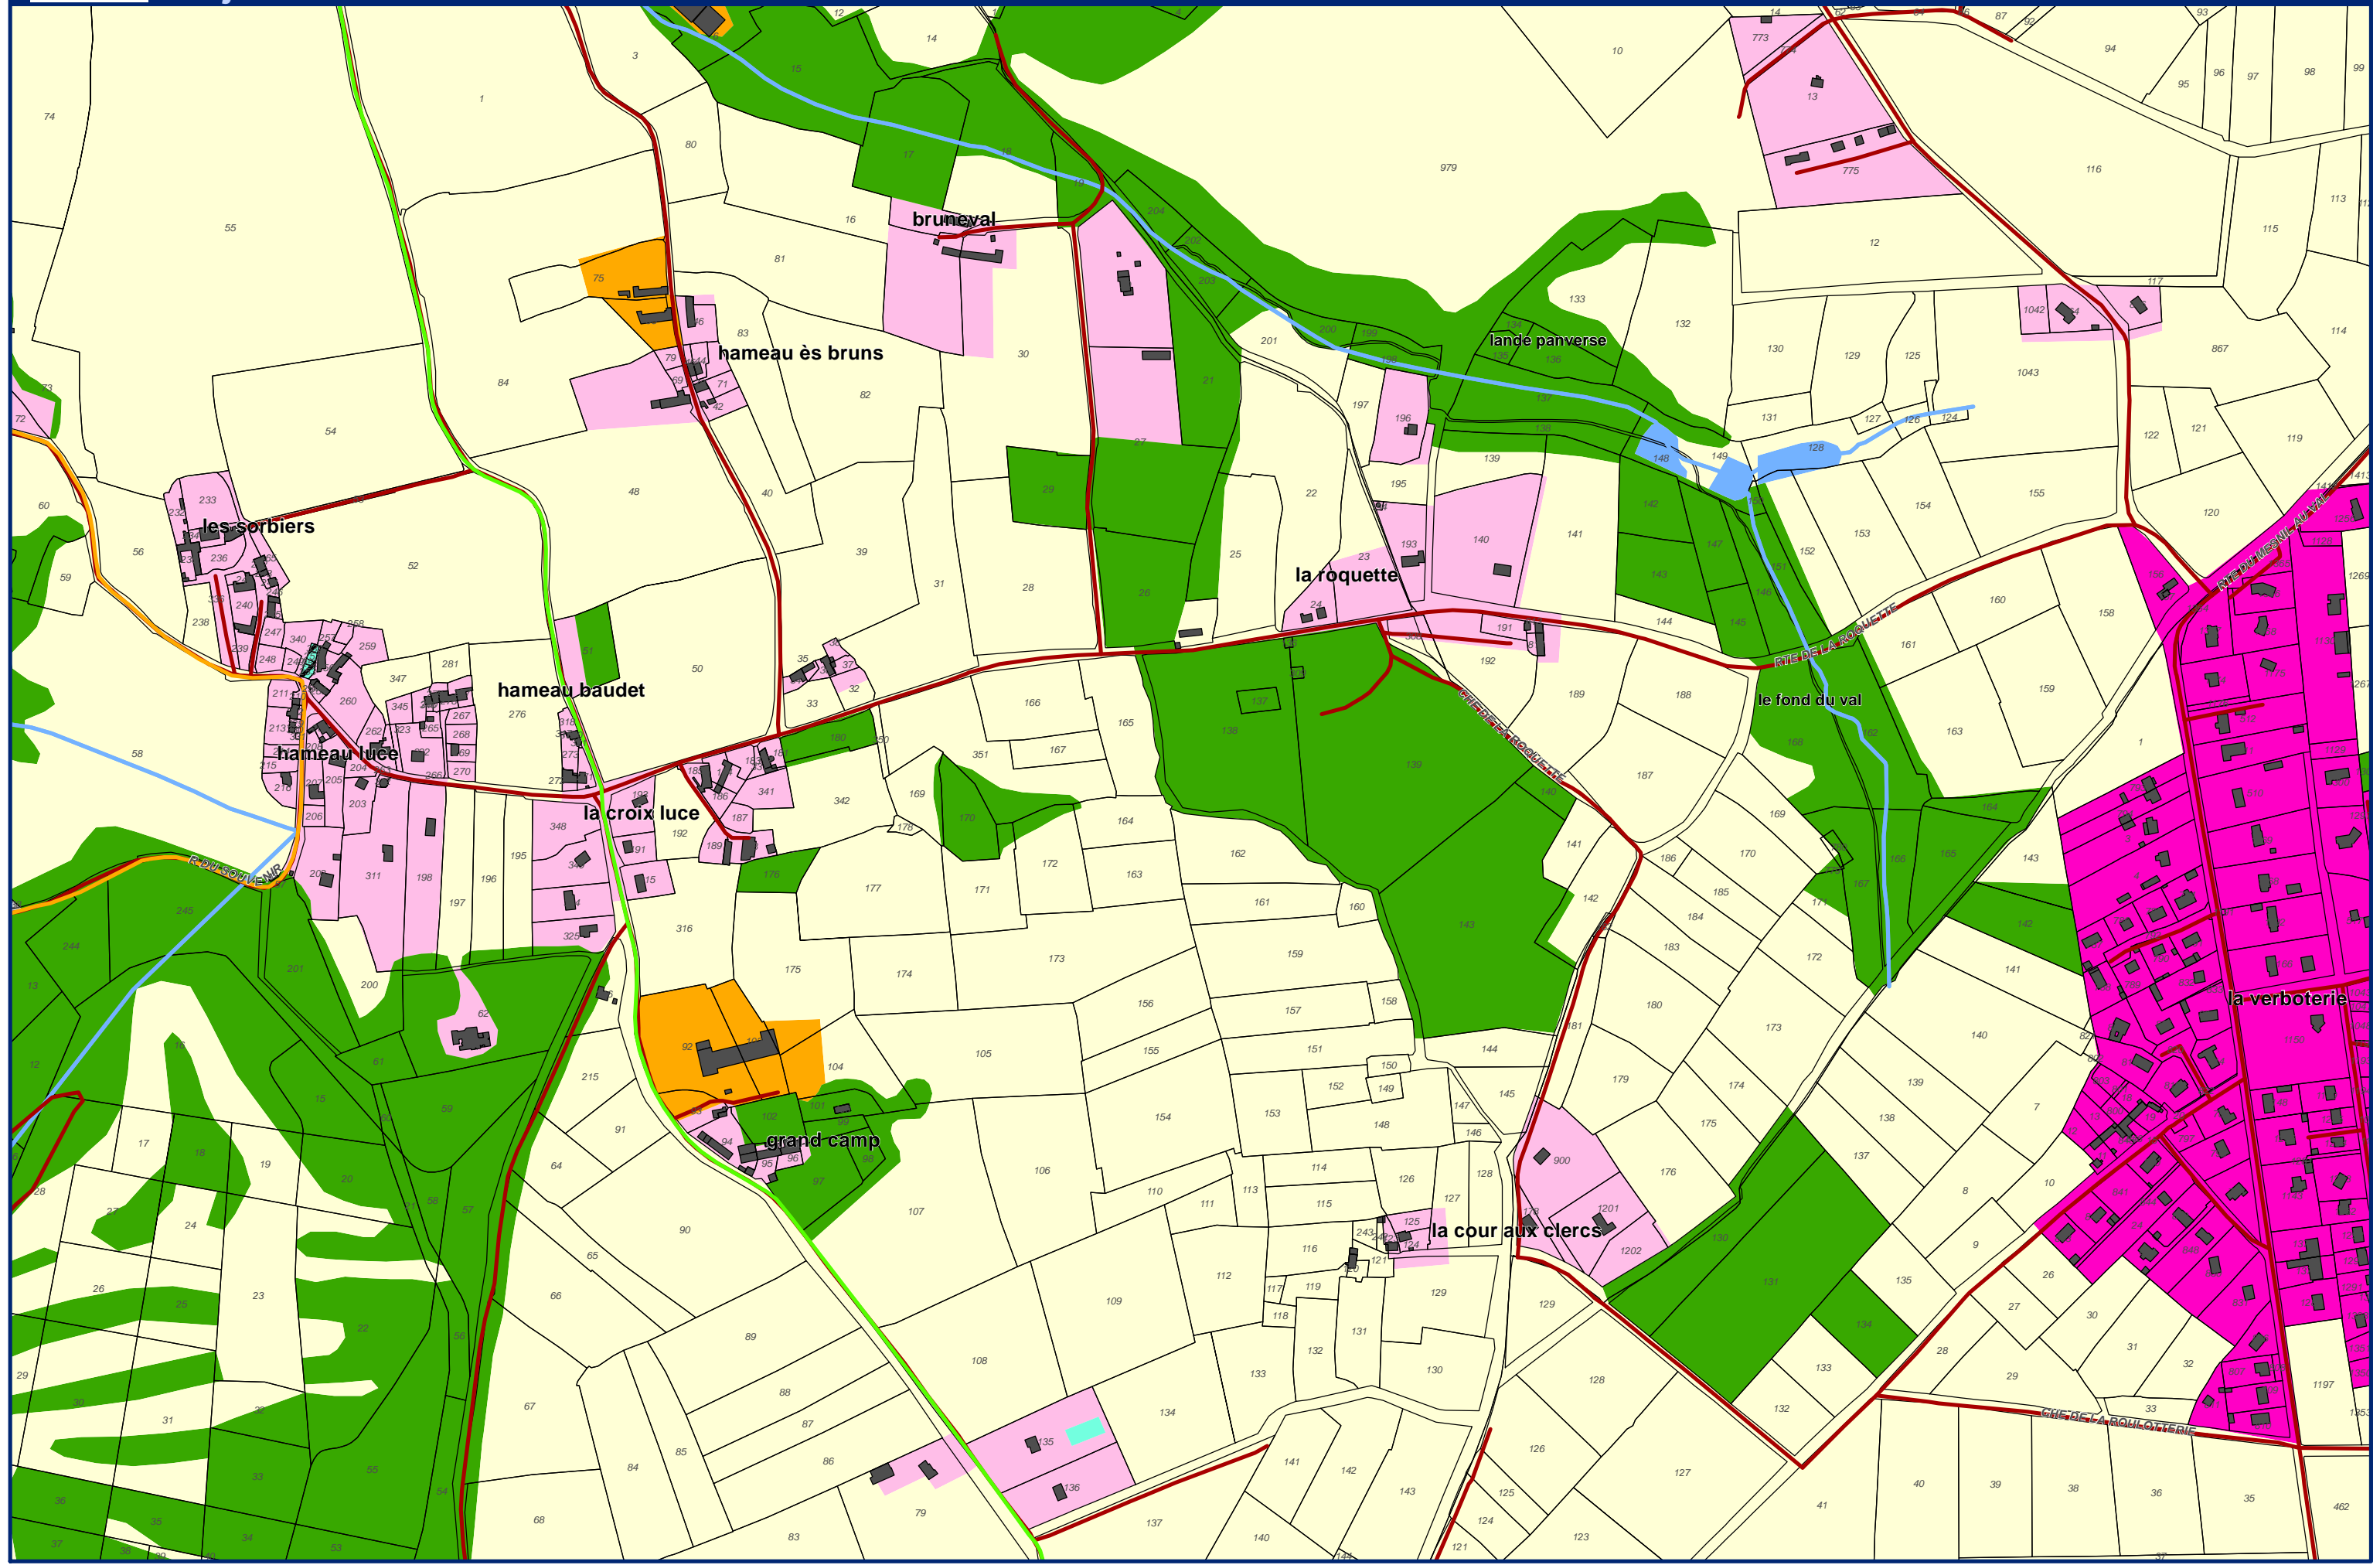

Plan de Prévention des Risques Naturels de la région de Cherbourg

Enjeux Communes de Cherbourg-en-Cotentin, Digosville et du Mesnil-au-Val

Echelle : 1/5 000
Alp'Géorisques - IMDC - juillet 2018

Feuille 54