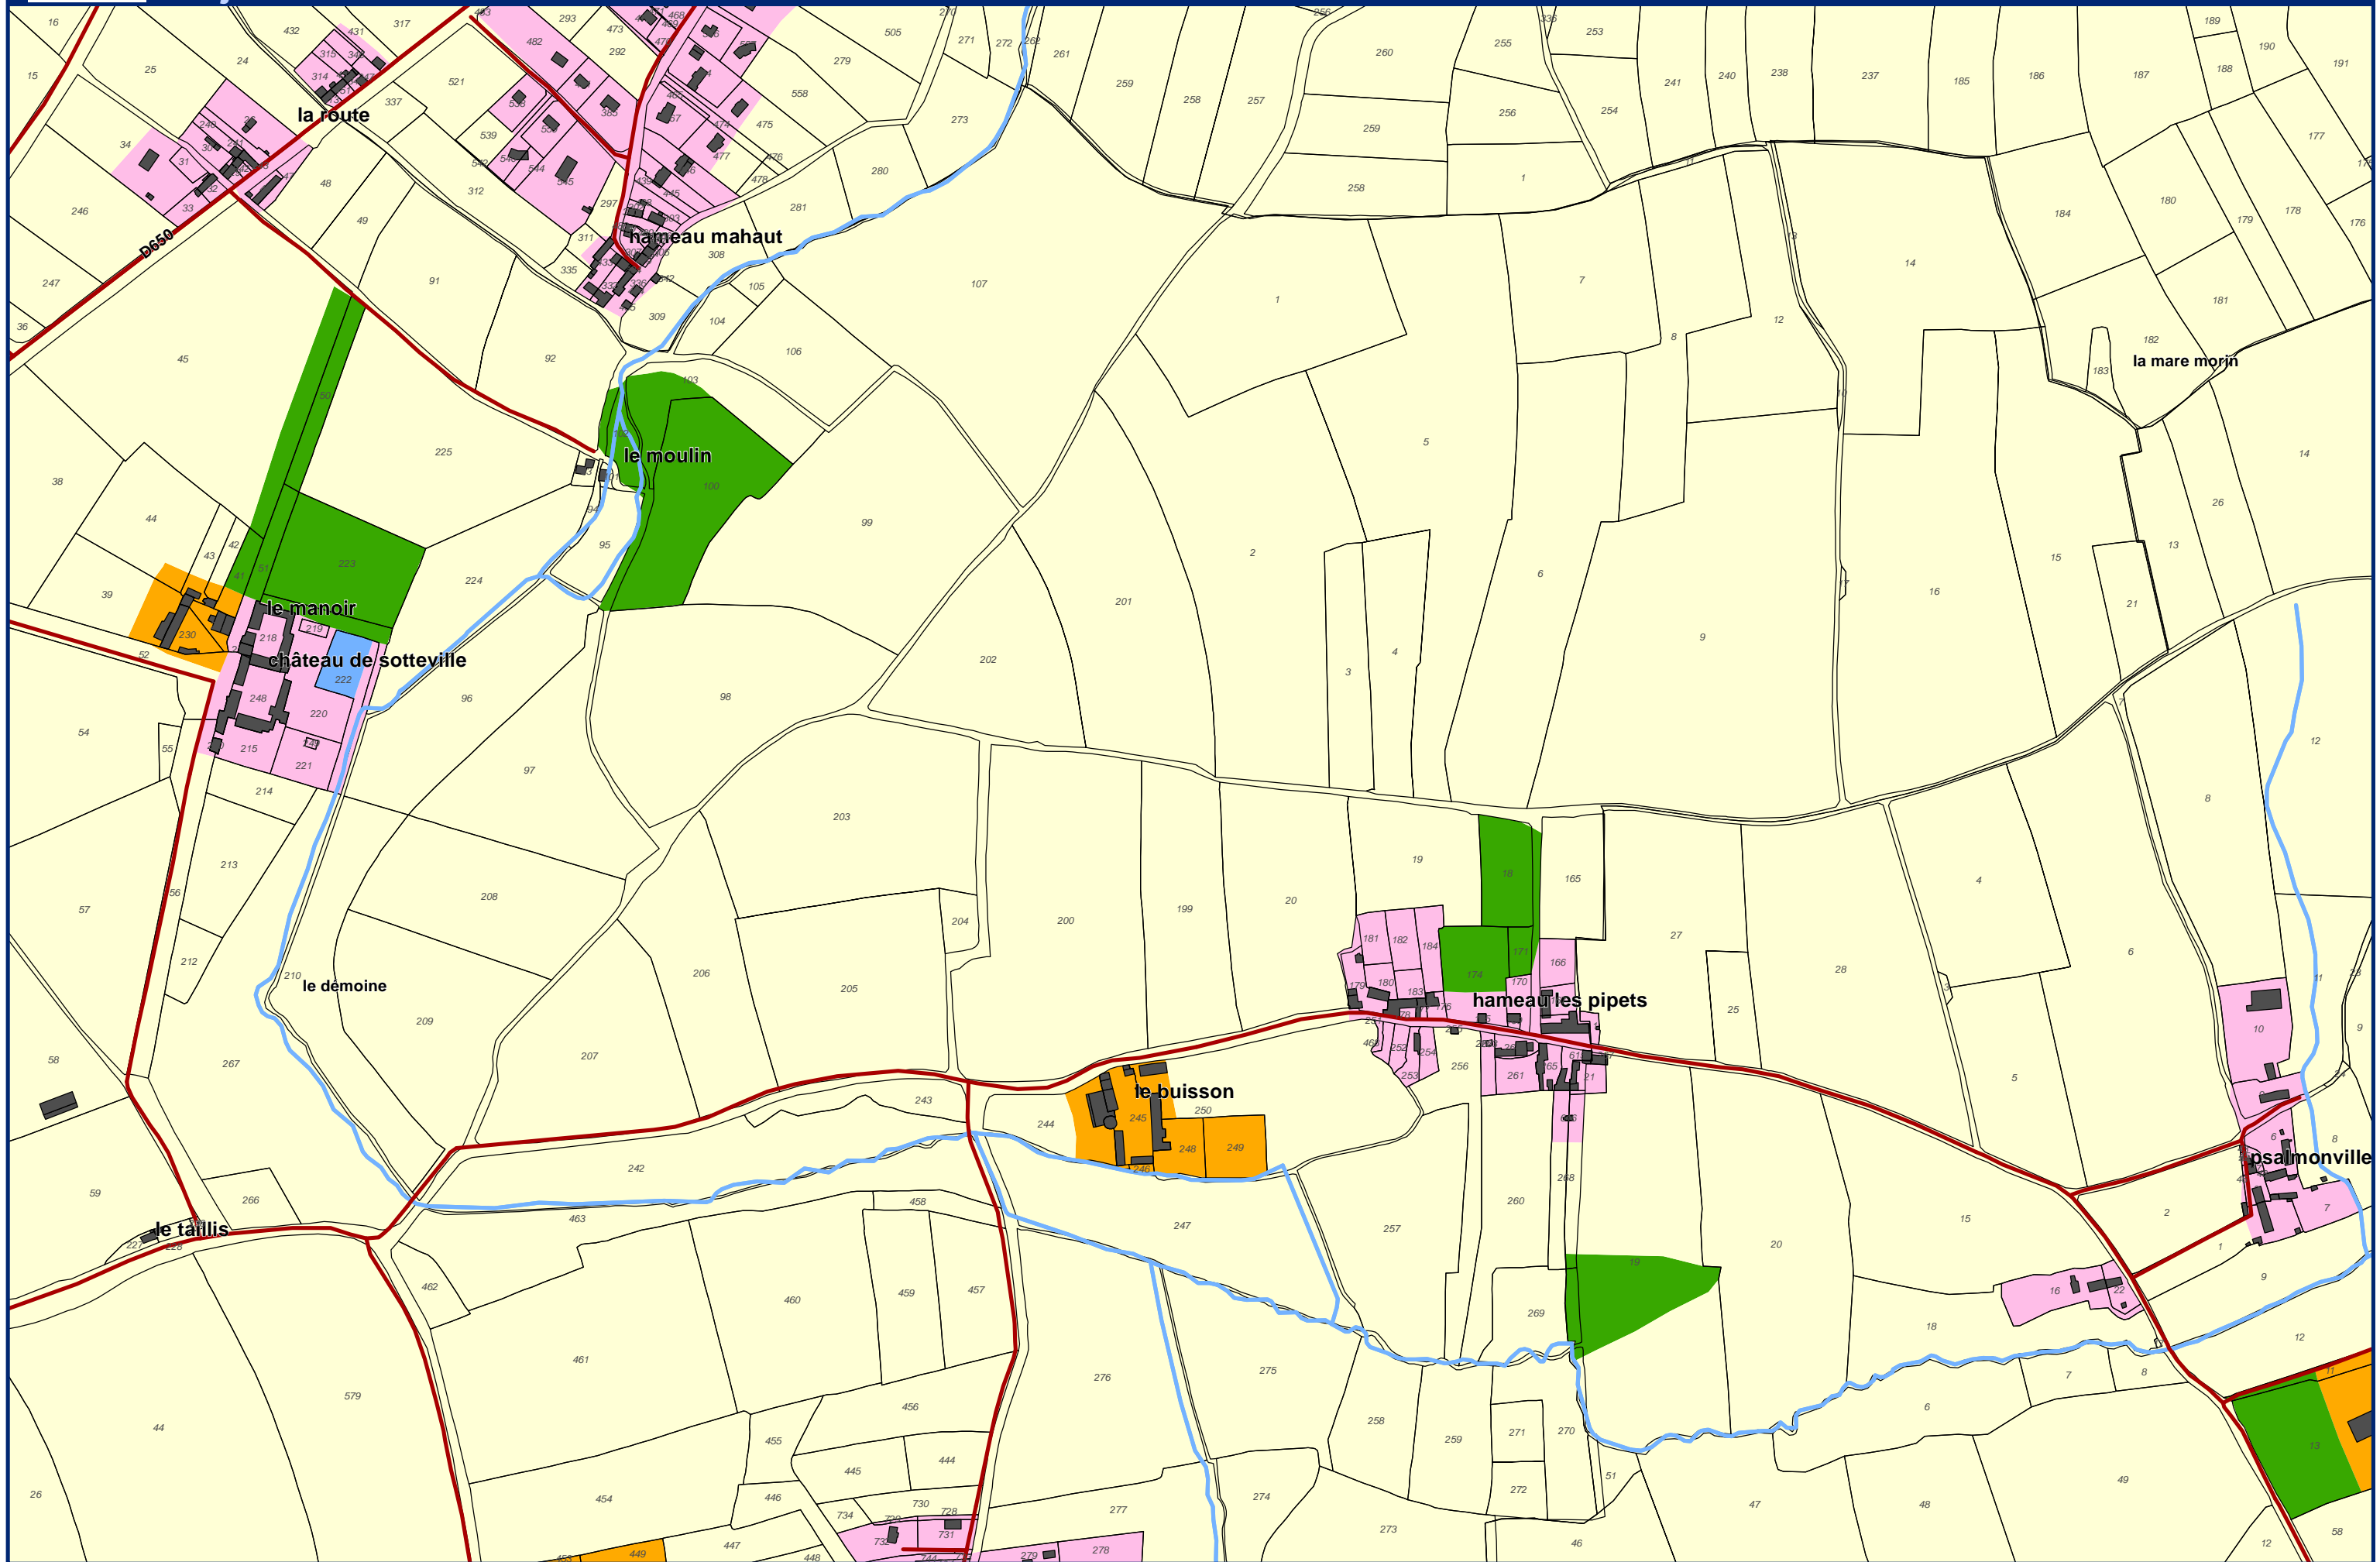

Plan de Prévention des Risques Naturels de la région de Cherbourg

Enjeux Communes de St-Christophe-du-Foc, Sotteville et Bricquebosq

Echelle : 1/5 000
Alp'Géorisques - IMDC - juillet 2018

Feuille 74