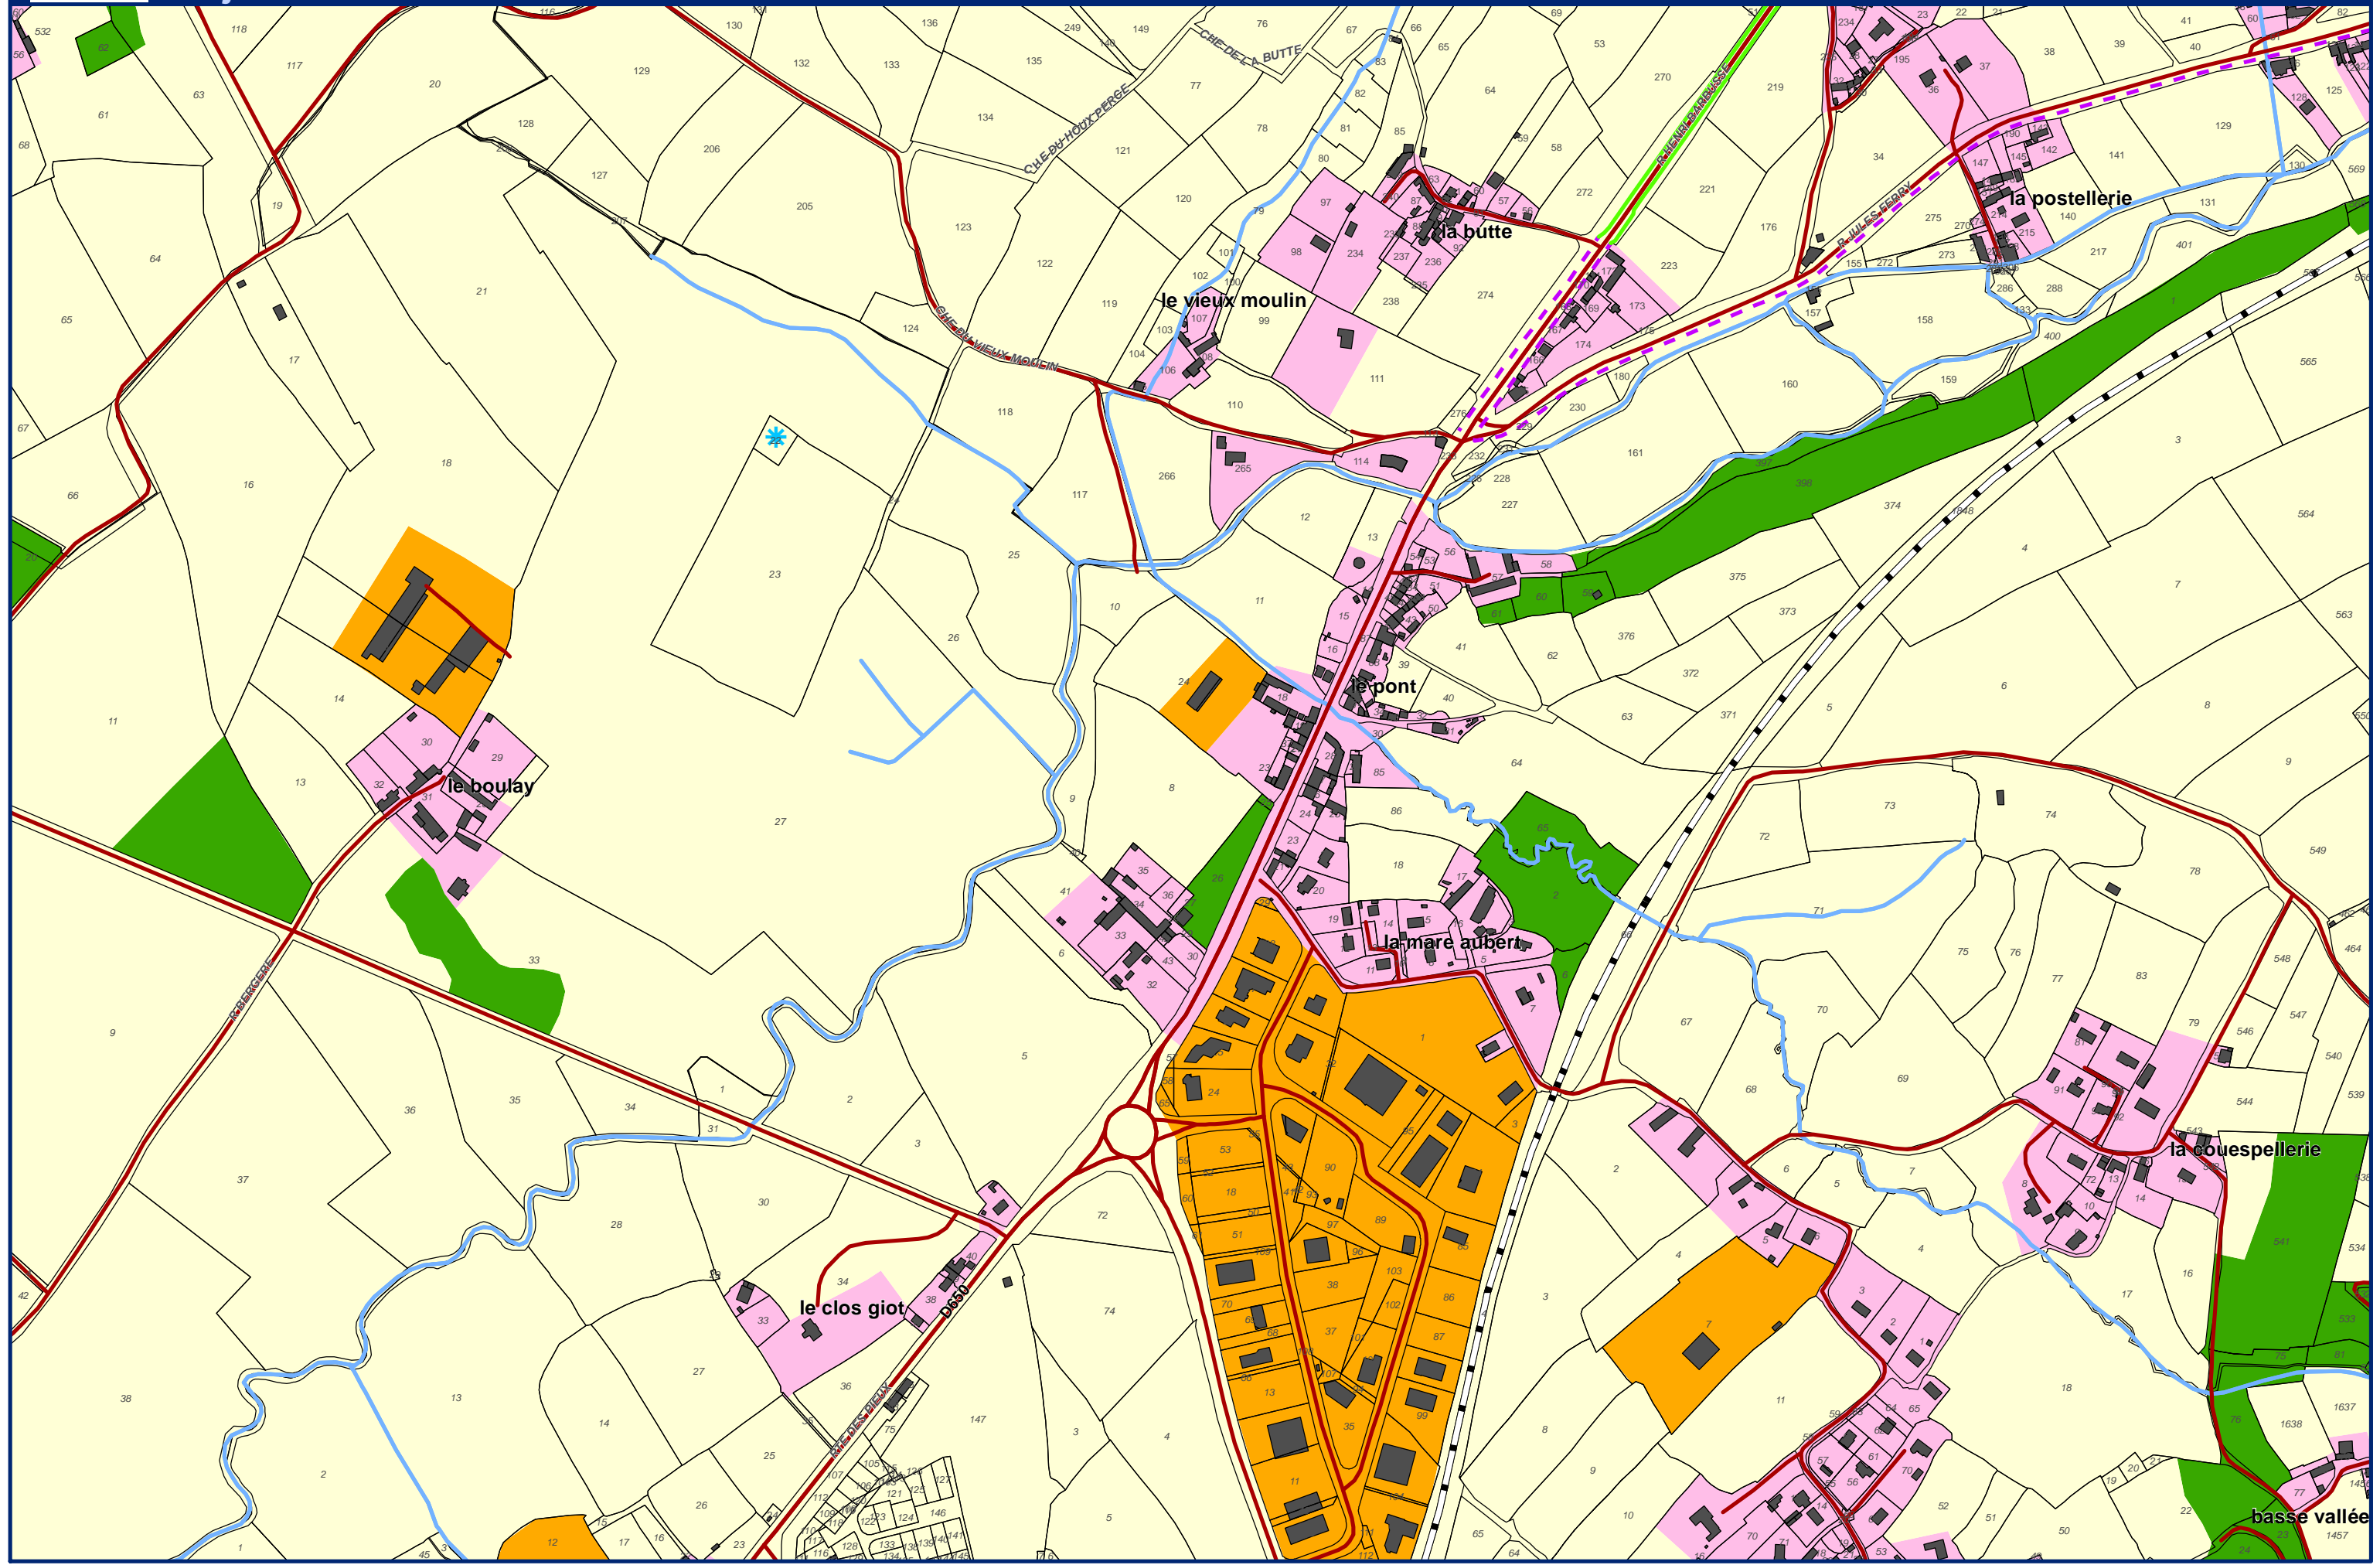

Plan de Prévention des Risques Naturels de la région de Cherbourg

Enjeux Communes de Sideville, Martinvast et Cherbourg-en-Cotentin

Echelle : 1/5 000
Alp'Géorisques - IMDC - juillet 2018

Feuille 50