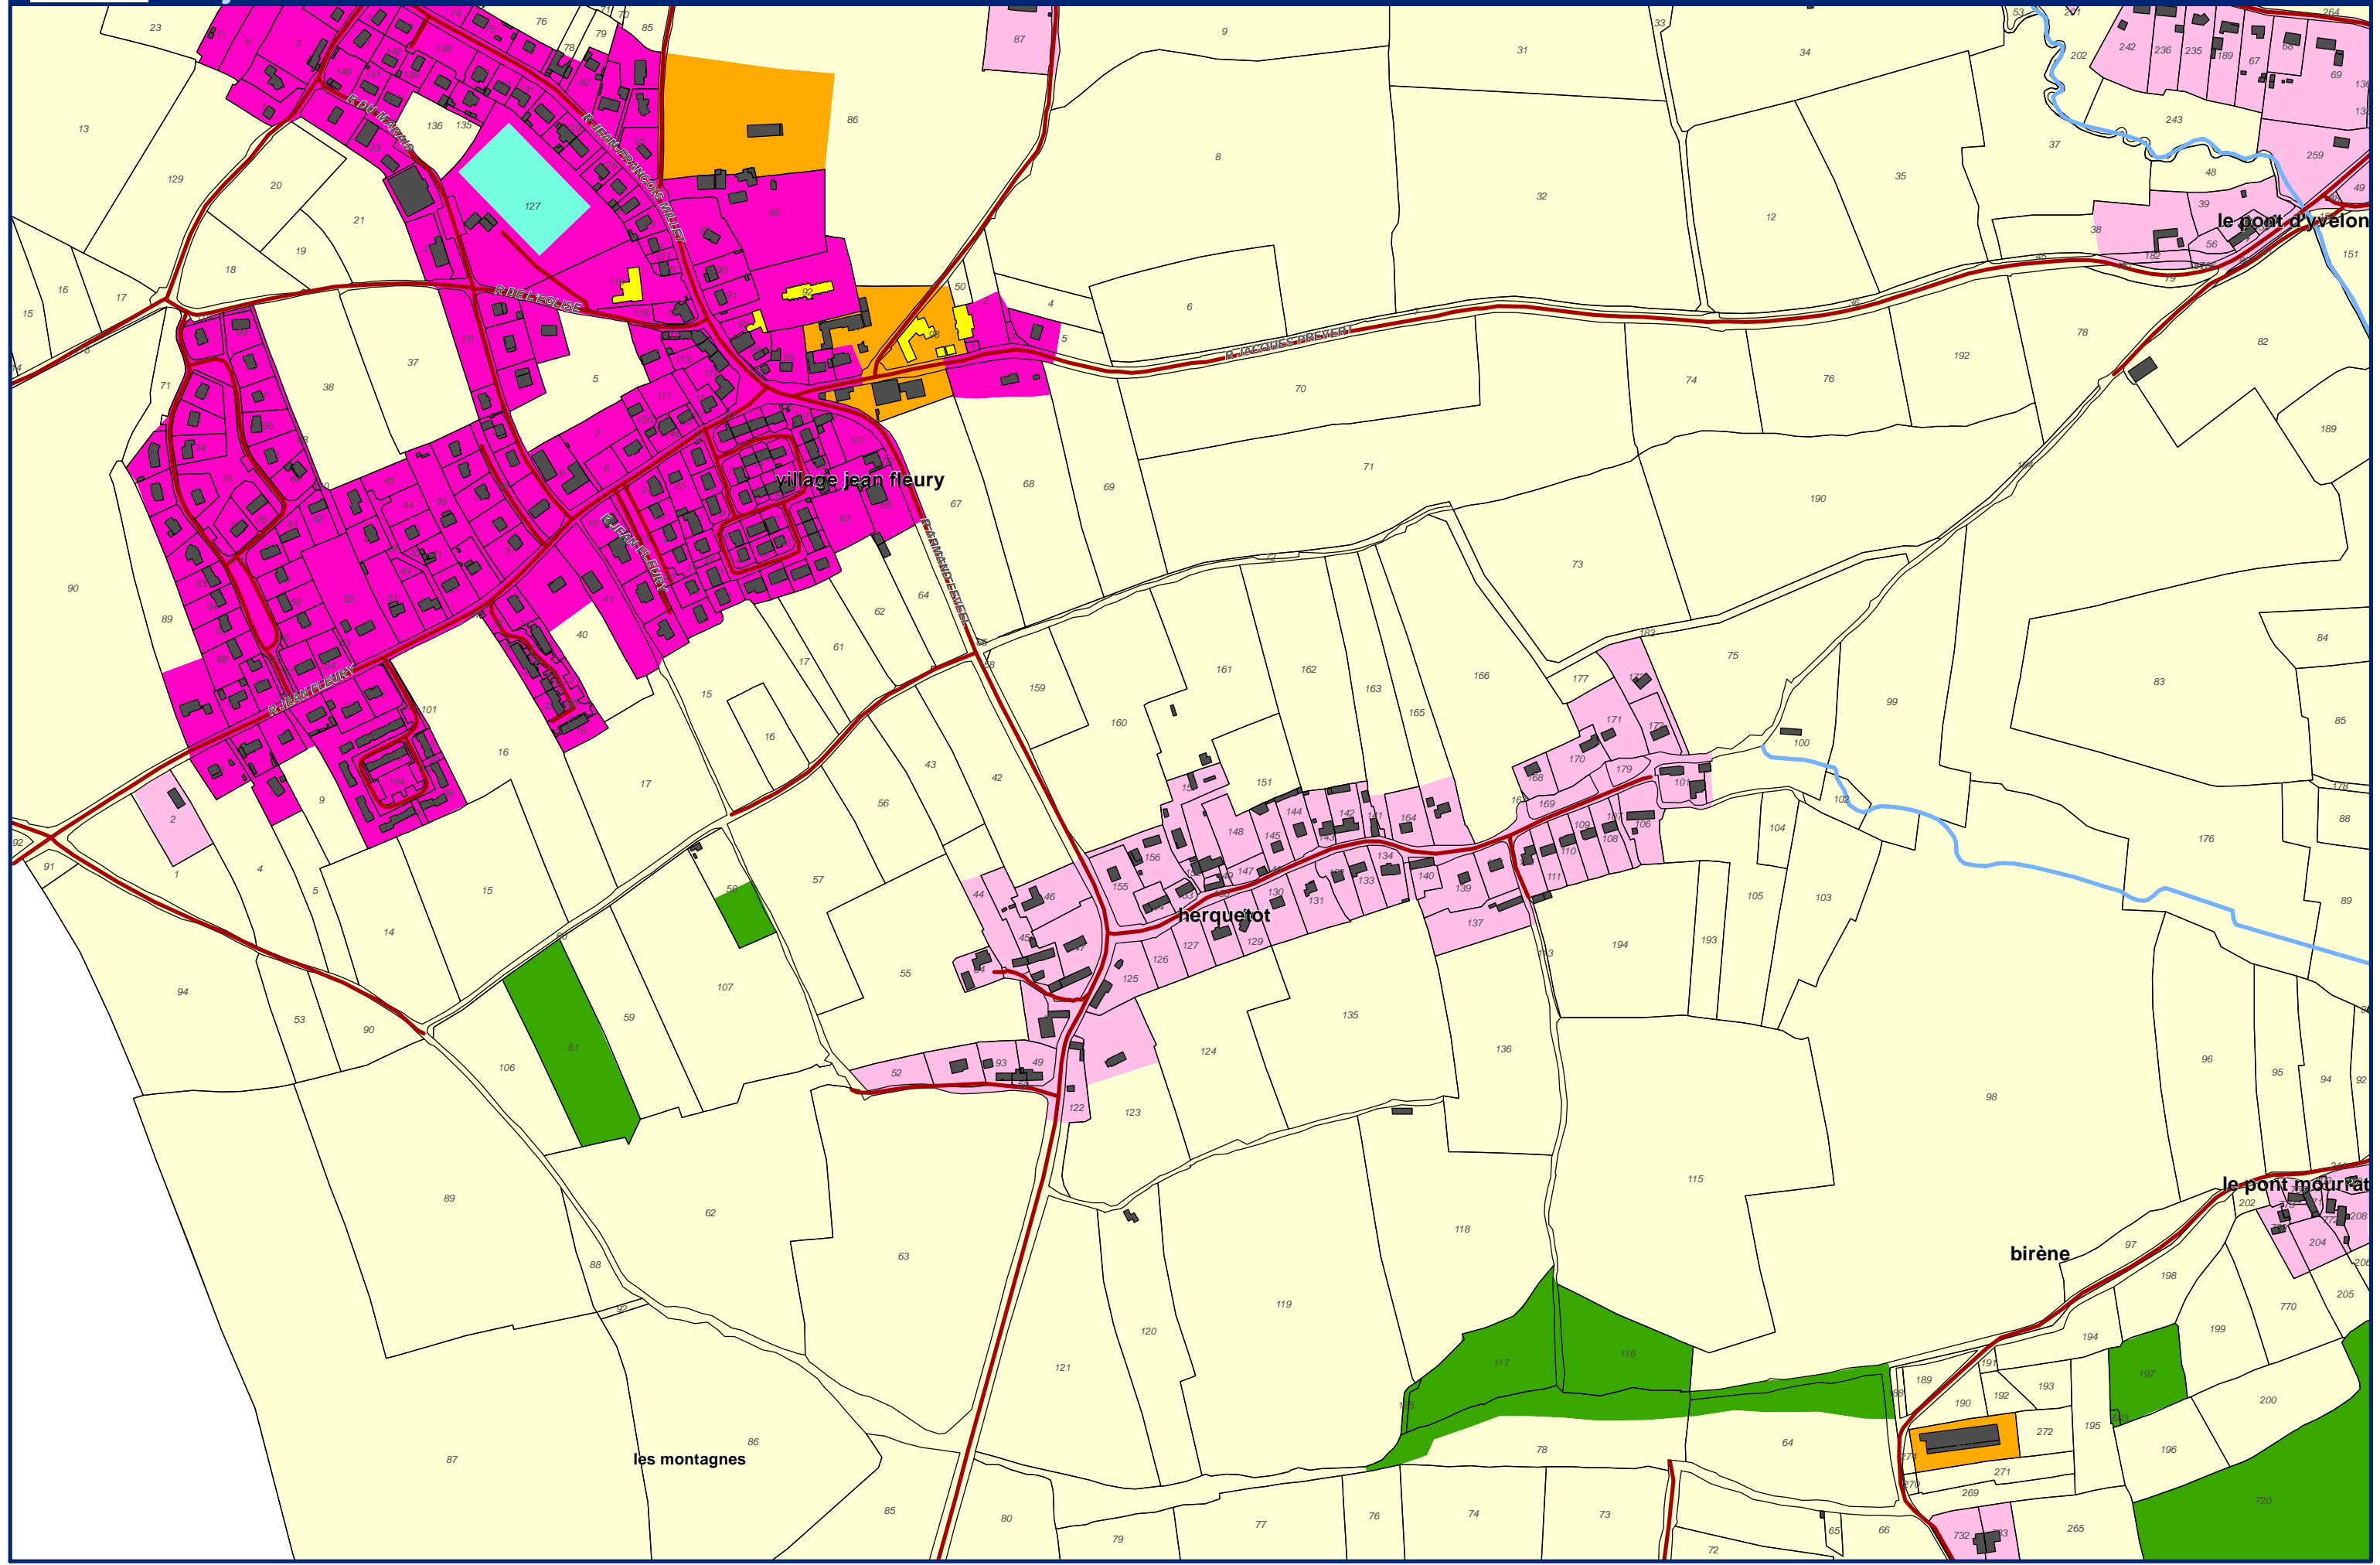

Plan de Prévention des Risques Naturels de la région de Cherbourg

Enjeux Commune de La Hague

Echelle : 1/5 000
Alp'Géorisques - IMDC - juillet 2018

Feuille 55