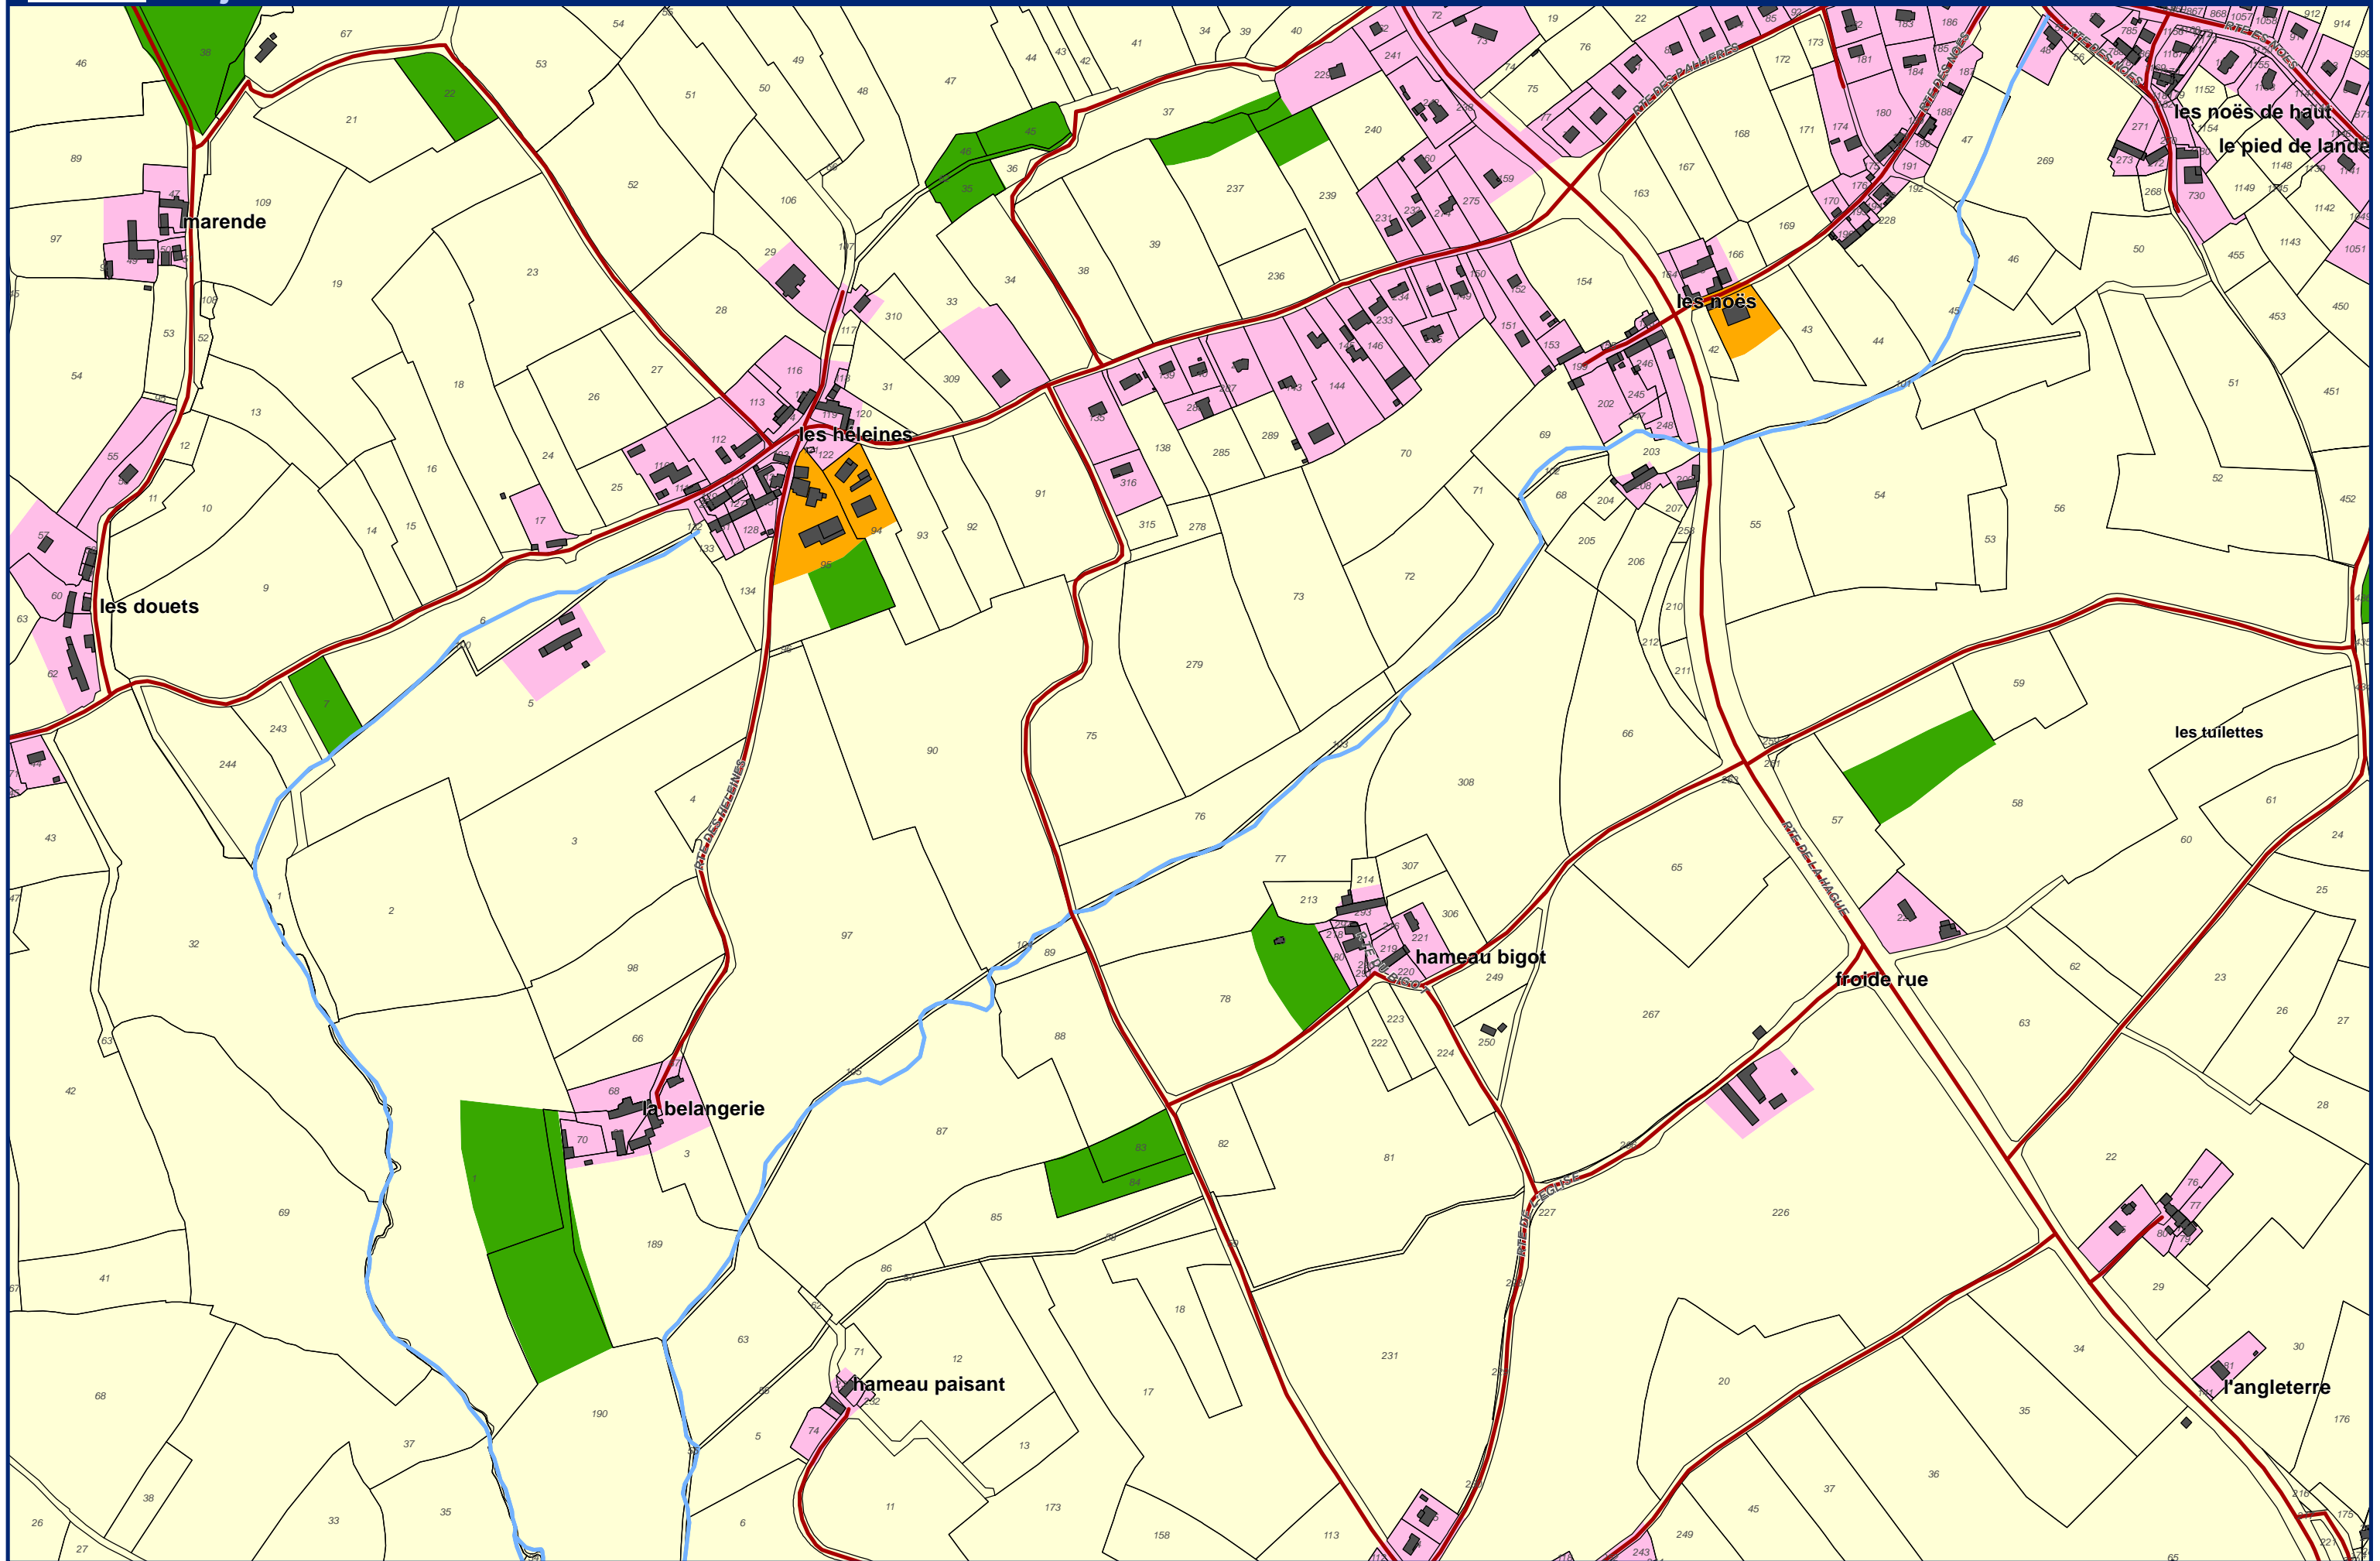

## Enjeux Communes de Cherbourg-en-Cotentin et Digosville

Echelle : 1/5 000  
Alp'Géorisques - IMDC - juillet 2018

N  
Feuille 36