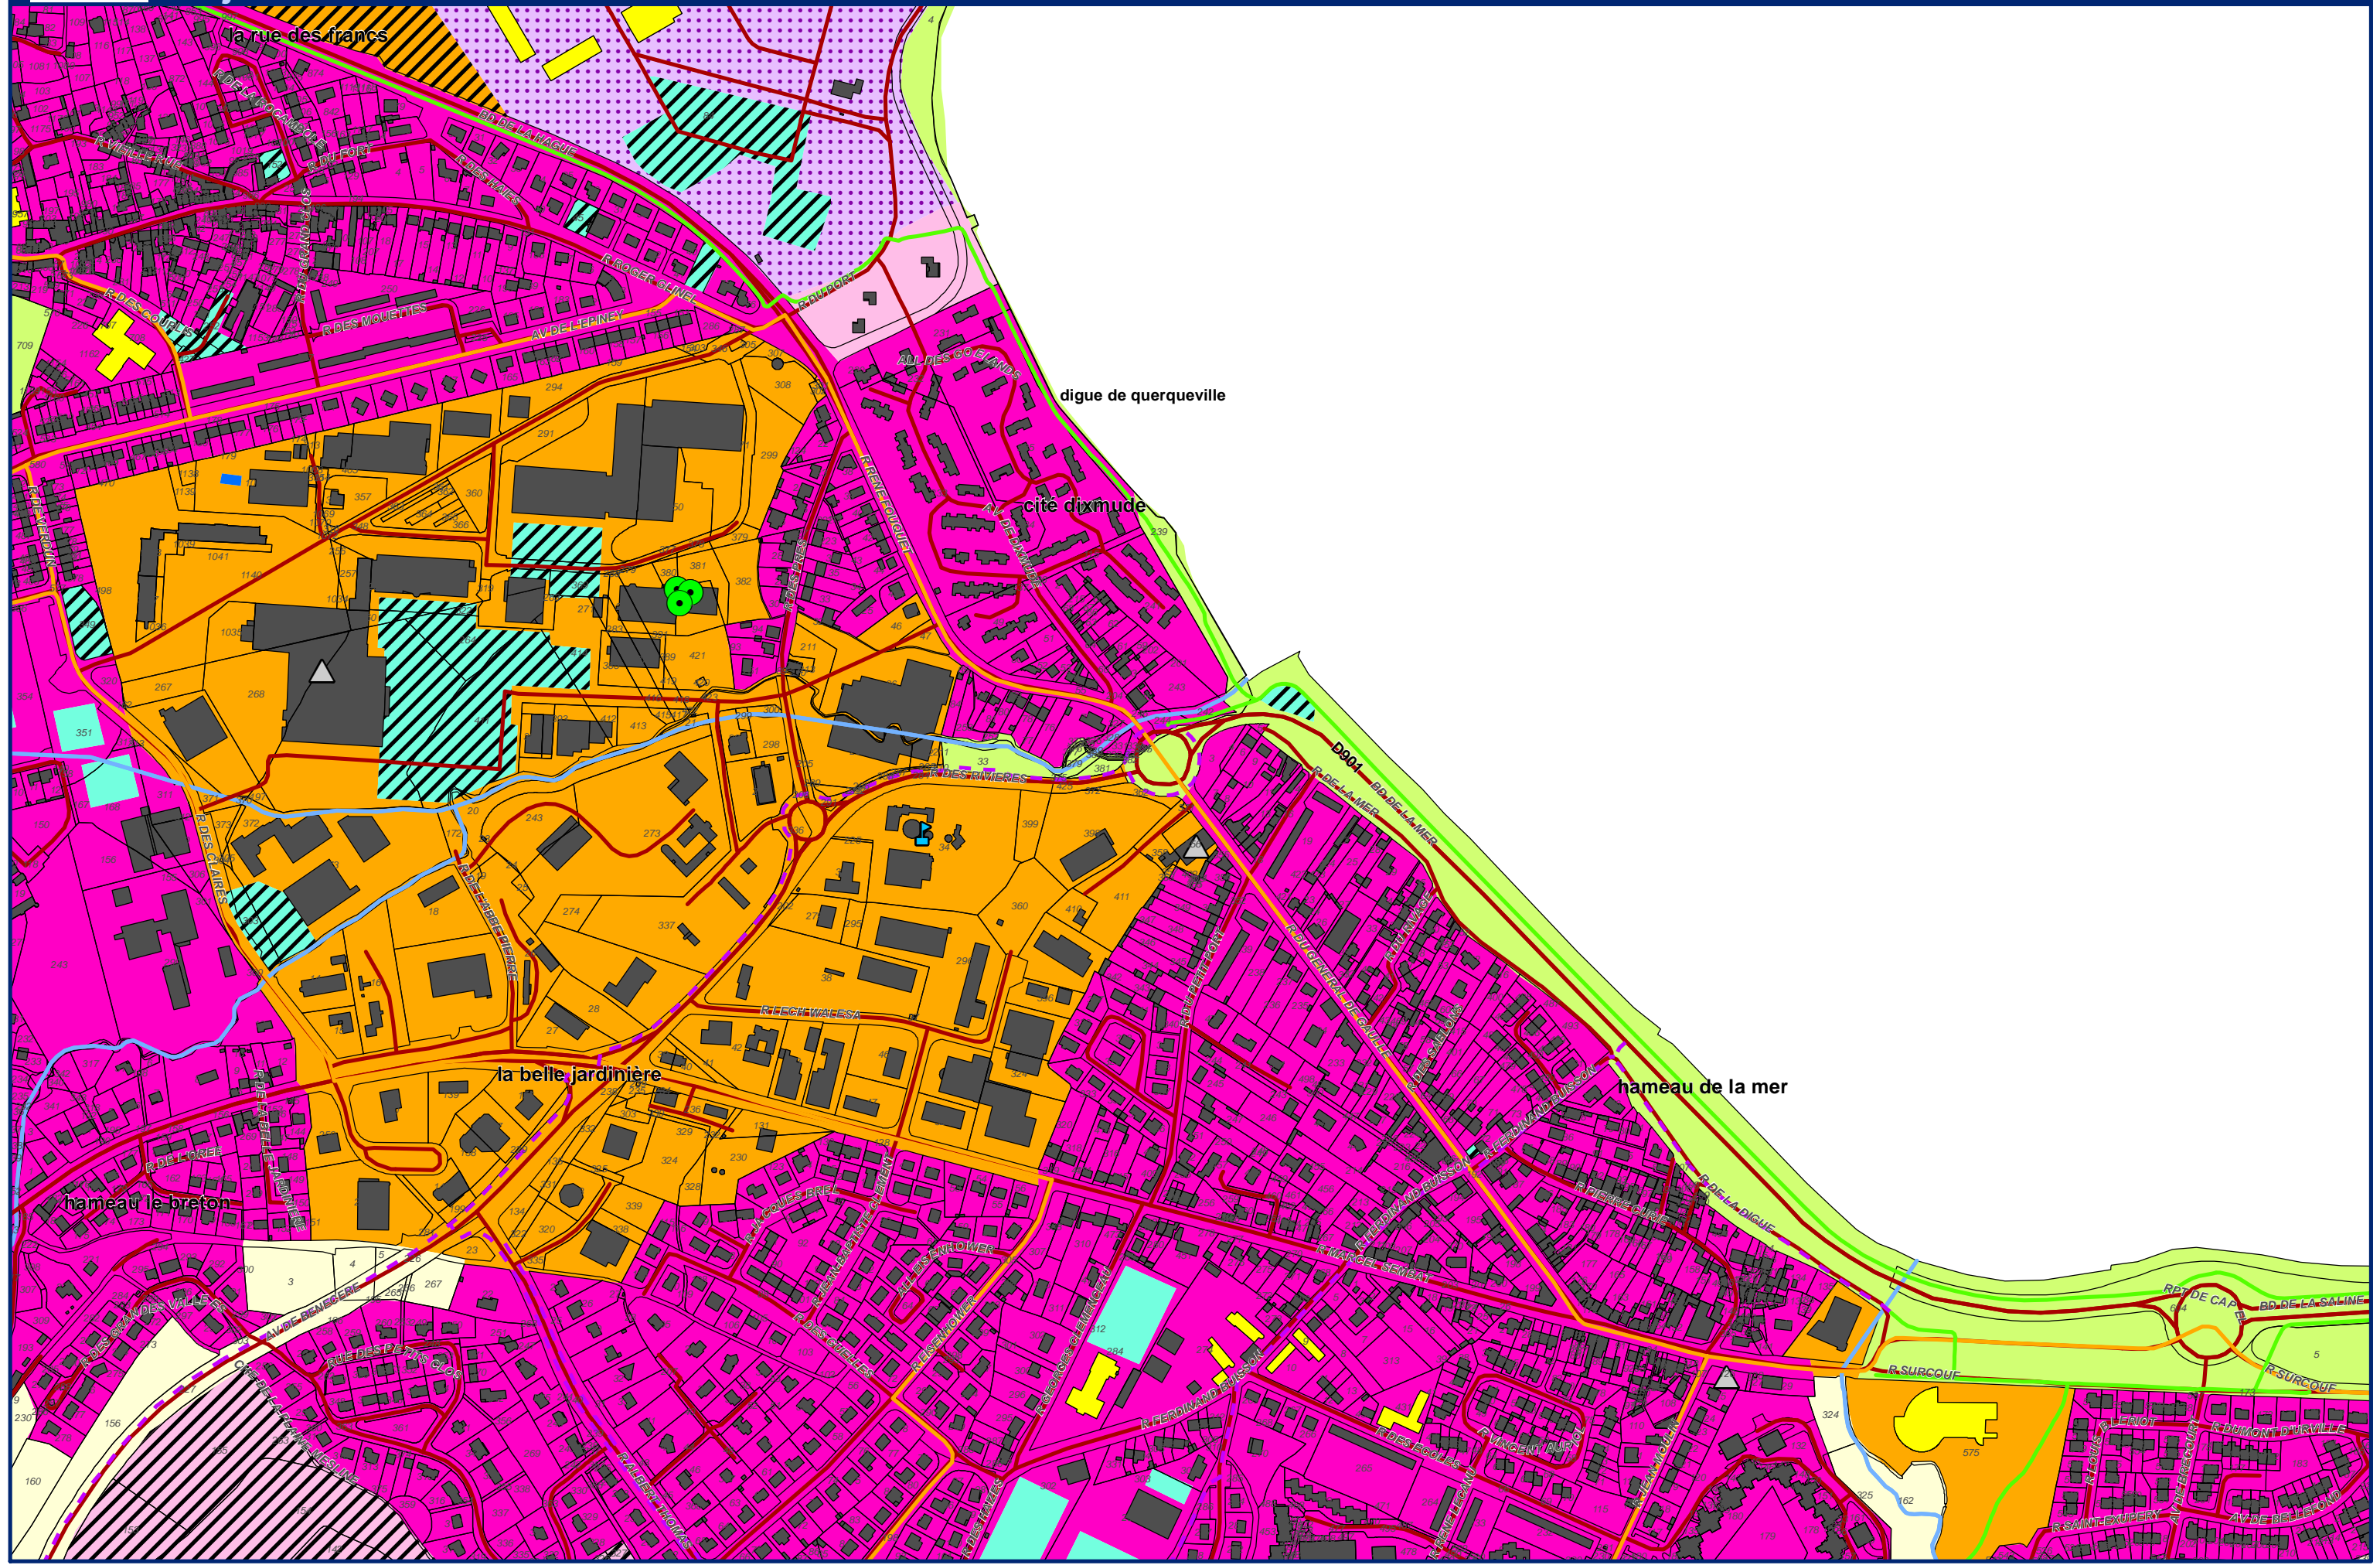

## Enjeux Communes de La Hague et Cherbourg-en-Cotentin

Echelle : 1/5 000  
Alp'Géorisques - IMDC - juillet 2018

N  
Feuille 7