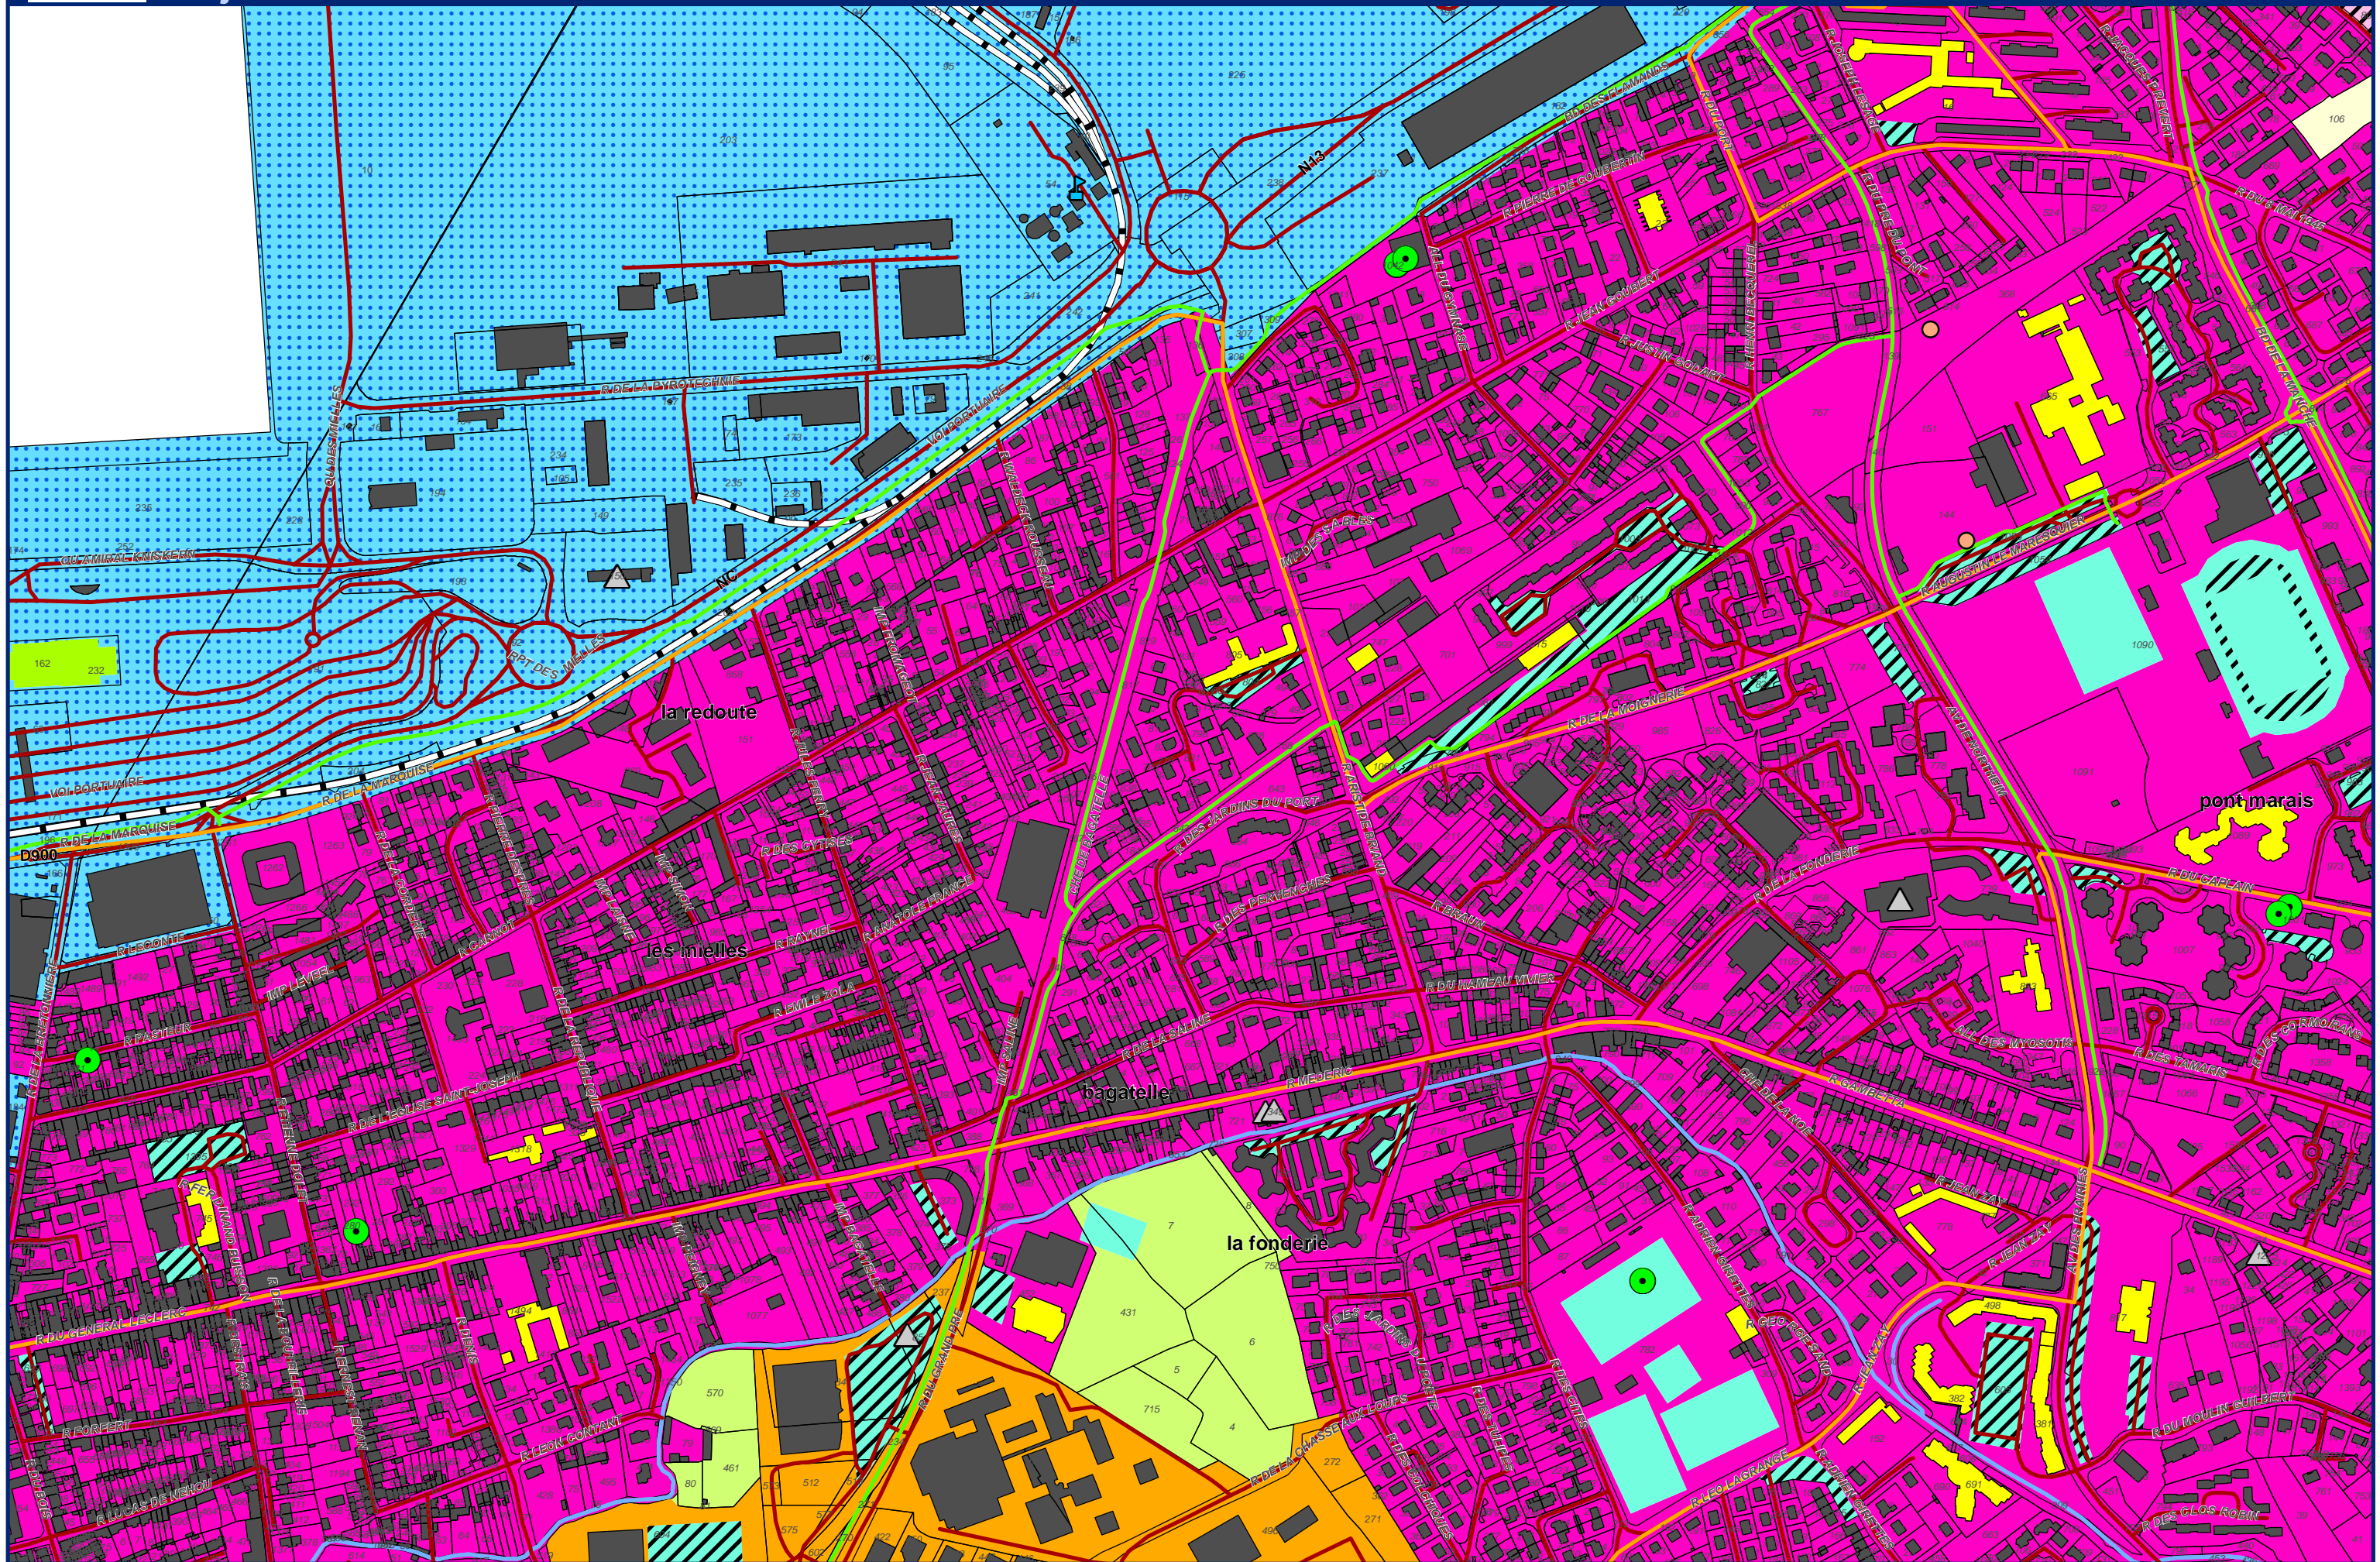

# Plan de Prévention des Risques Naturels de la région de Cherbourg

**Enjeux** Communes de La Hague et Cherbourg-en-Cotentin

Echelle : 1/5 000  
Alp'Géorisques - IMDC - juillet 2018

N  
**Feuille 22**