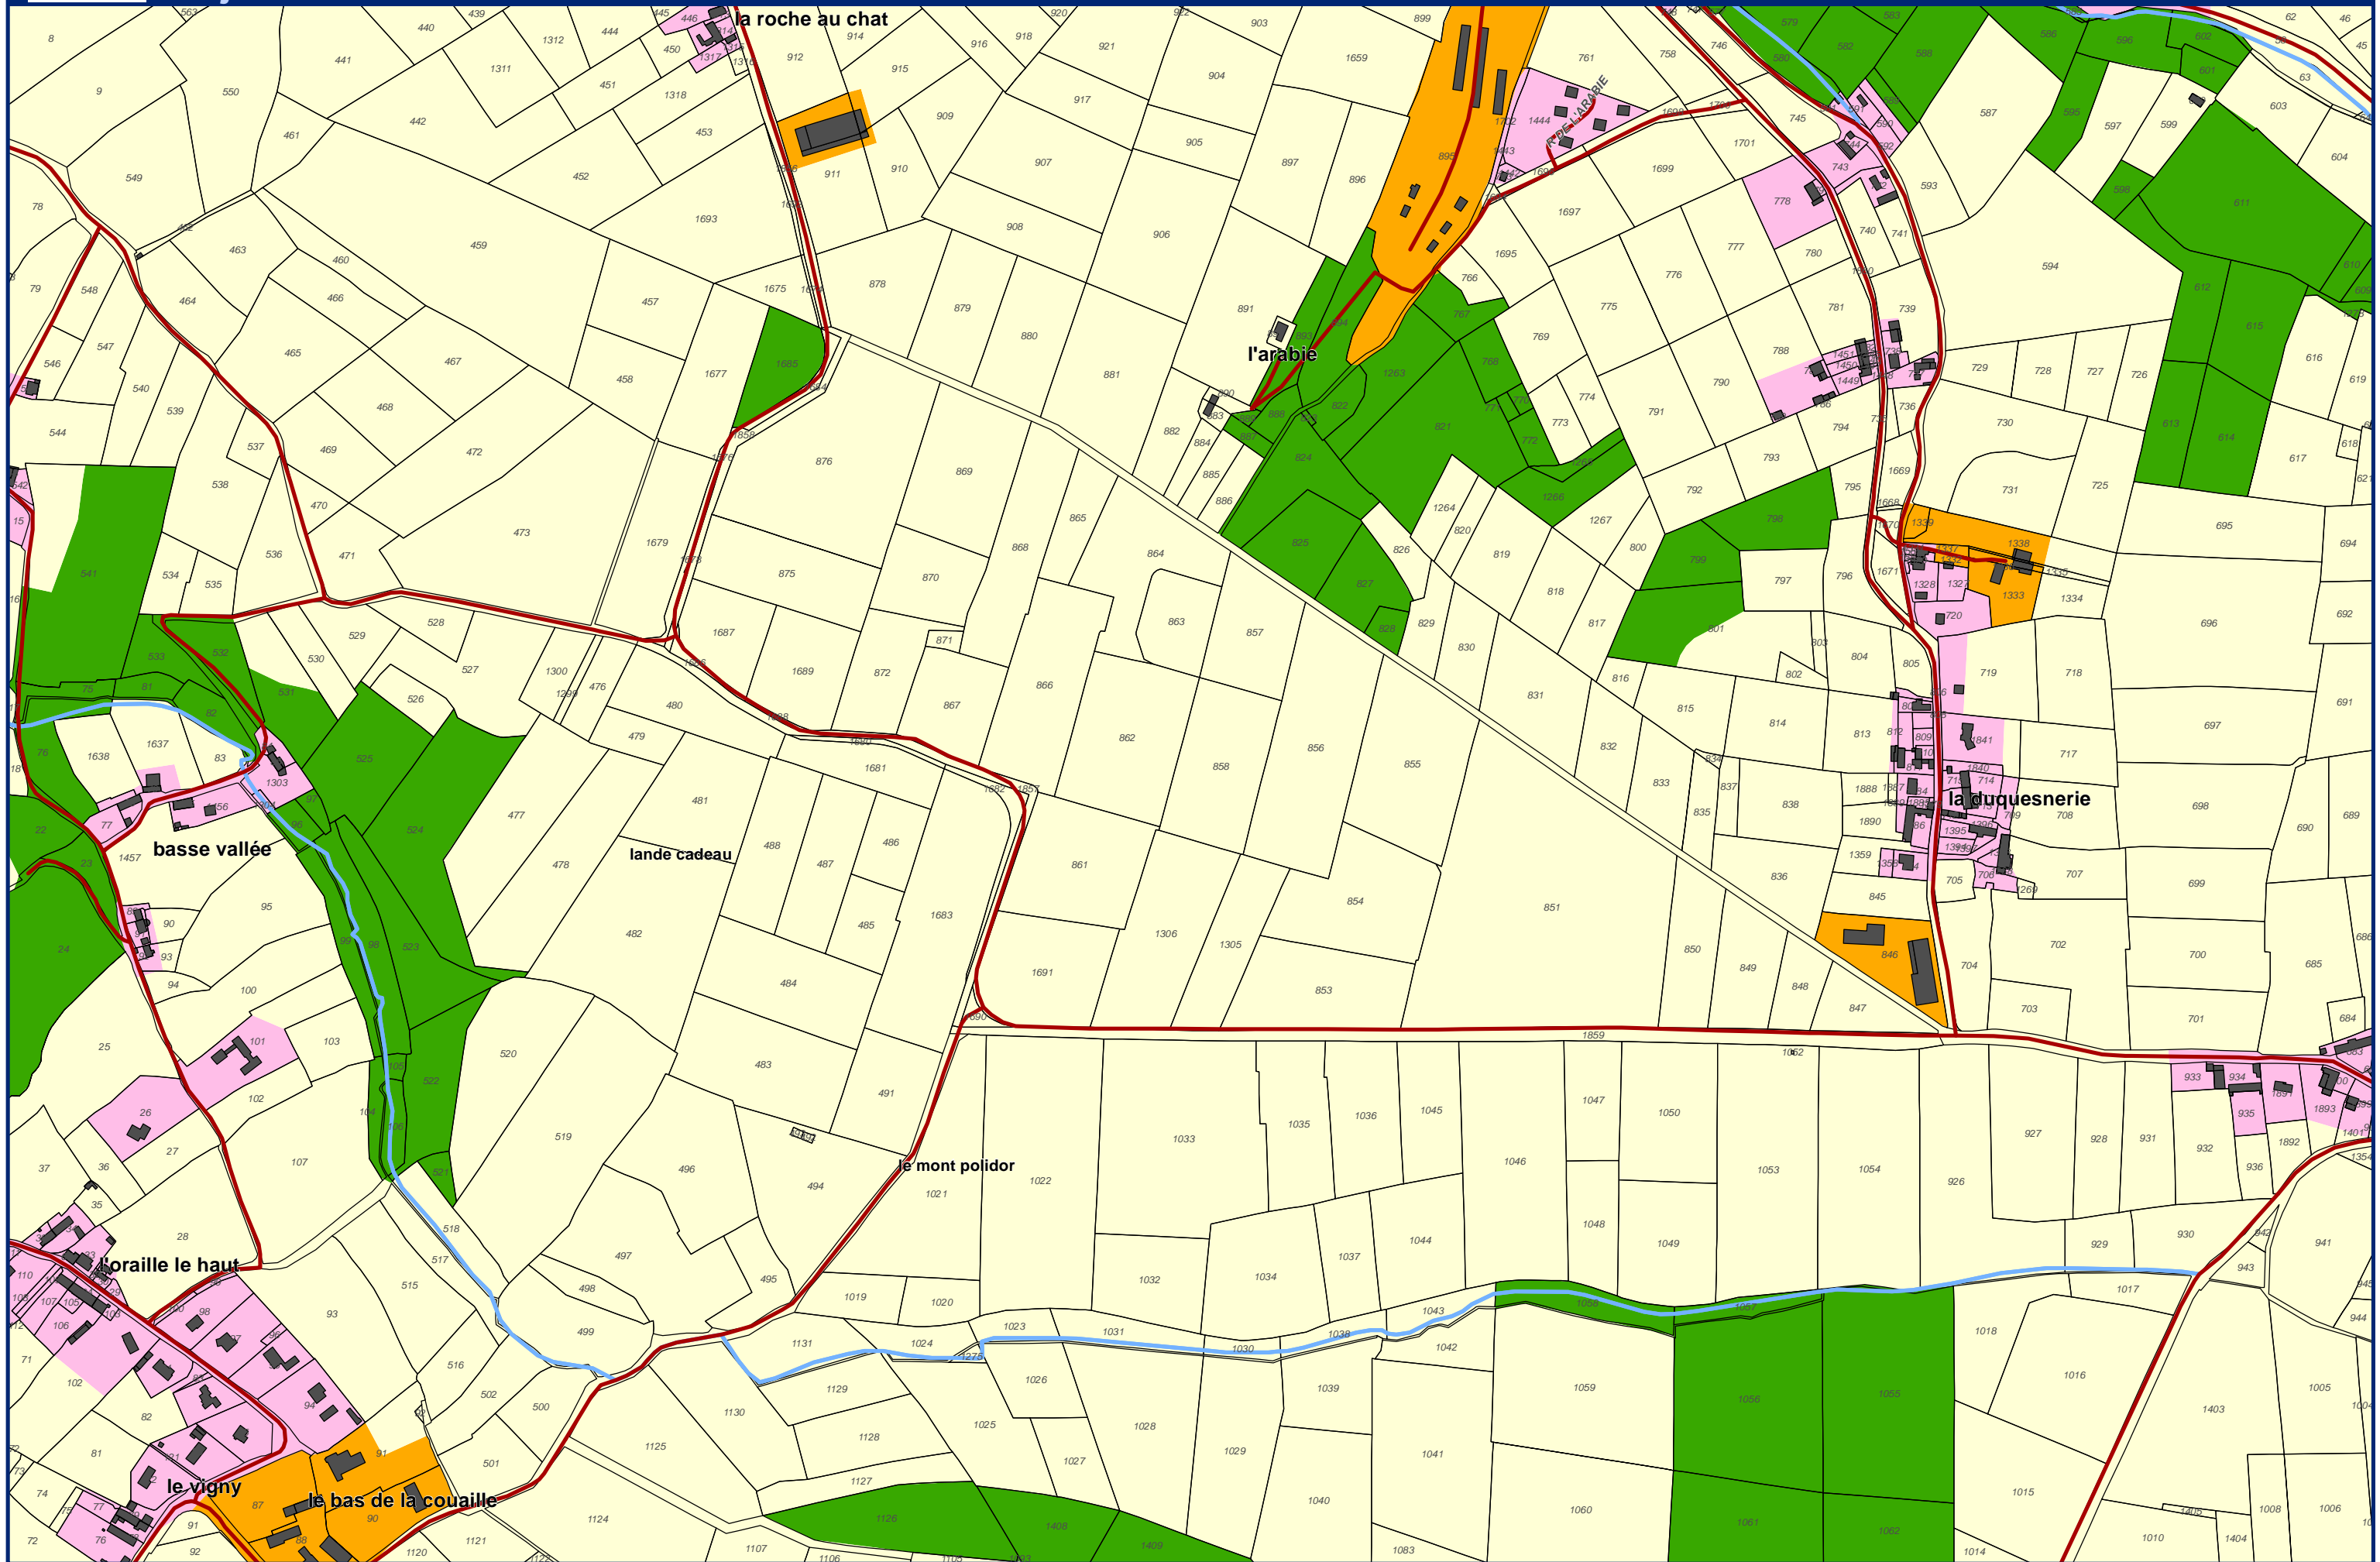

## Enjeux Communes de Sideville, Martinvast et Cherbourg-en-Cotentin

Echelle : 1/5 000  
Alp'Géorisques - IMDC - juillet 2018

Feuille 50