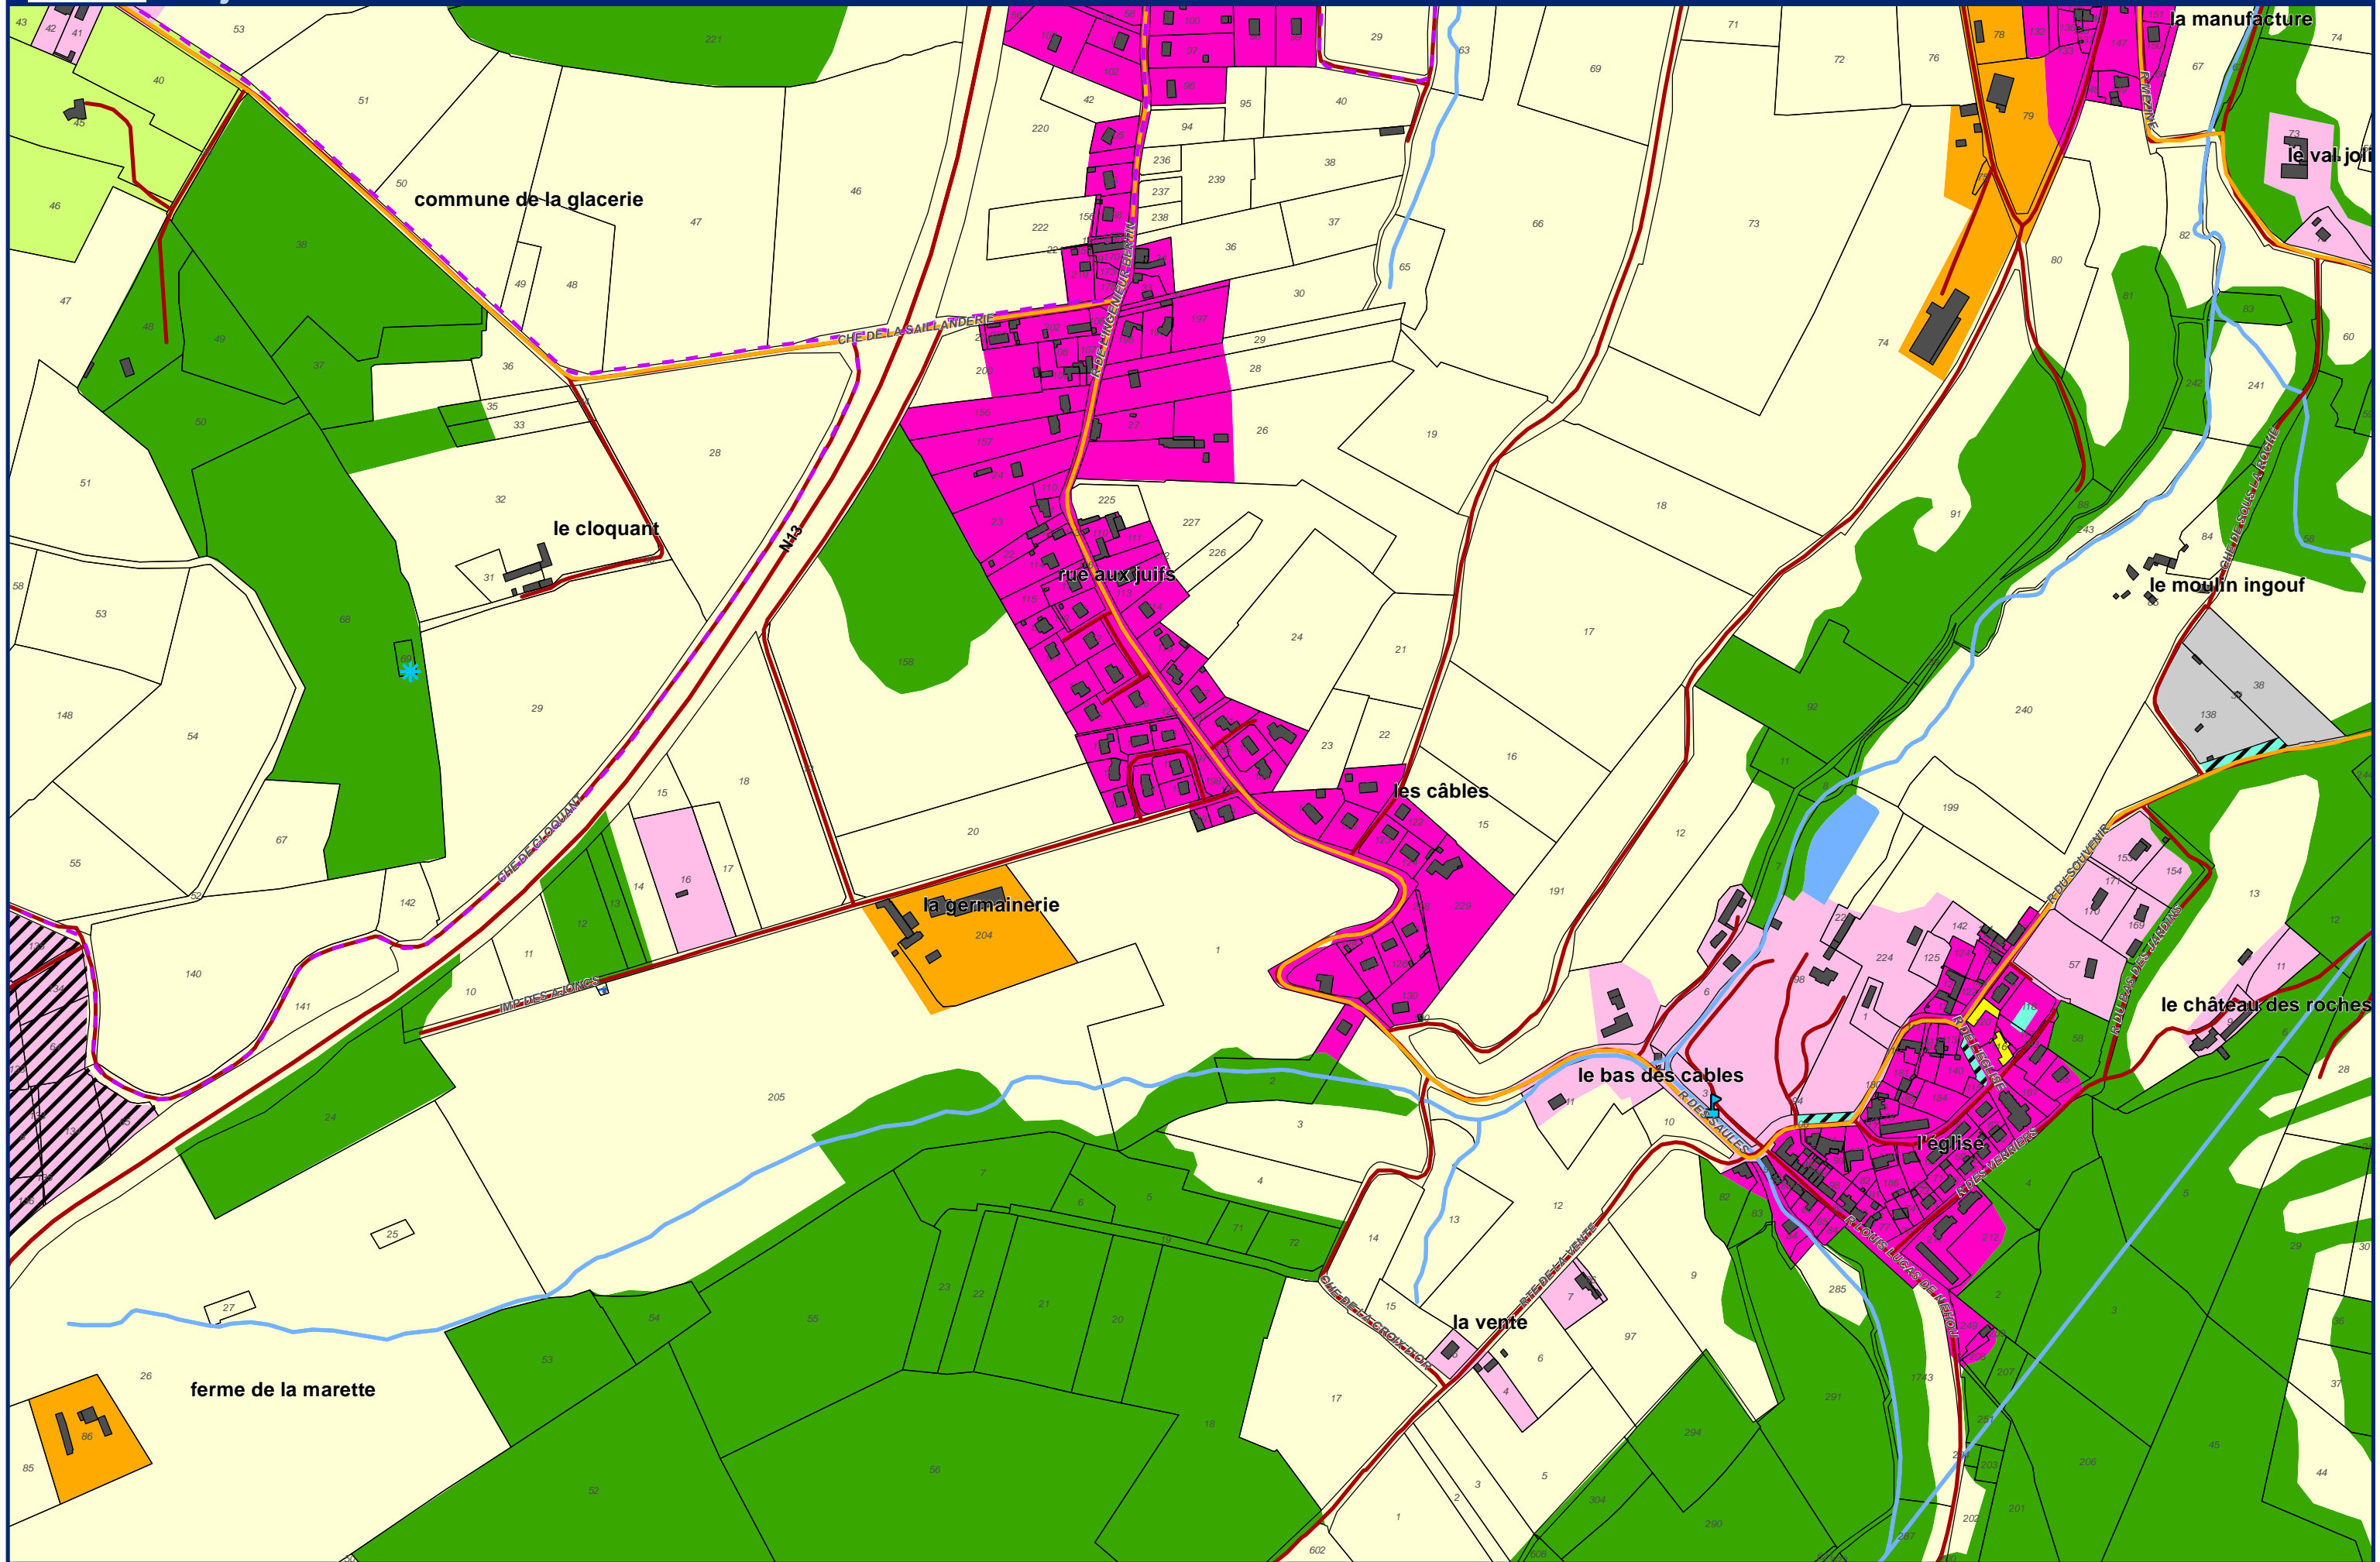

## Enjeux Commune de Cherbourg-en-Cotentin et Martinvast

Echelle : 1/5 000  
Alp'Géorisques - IMDC - juillet 2018

Feuille 52