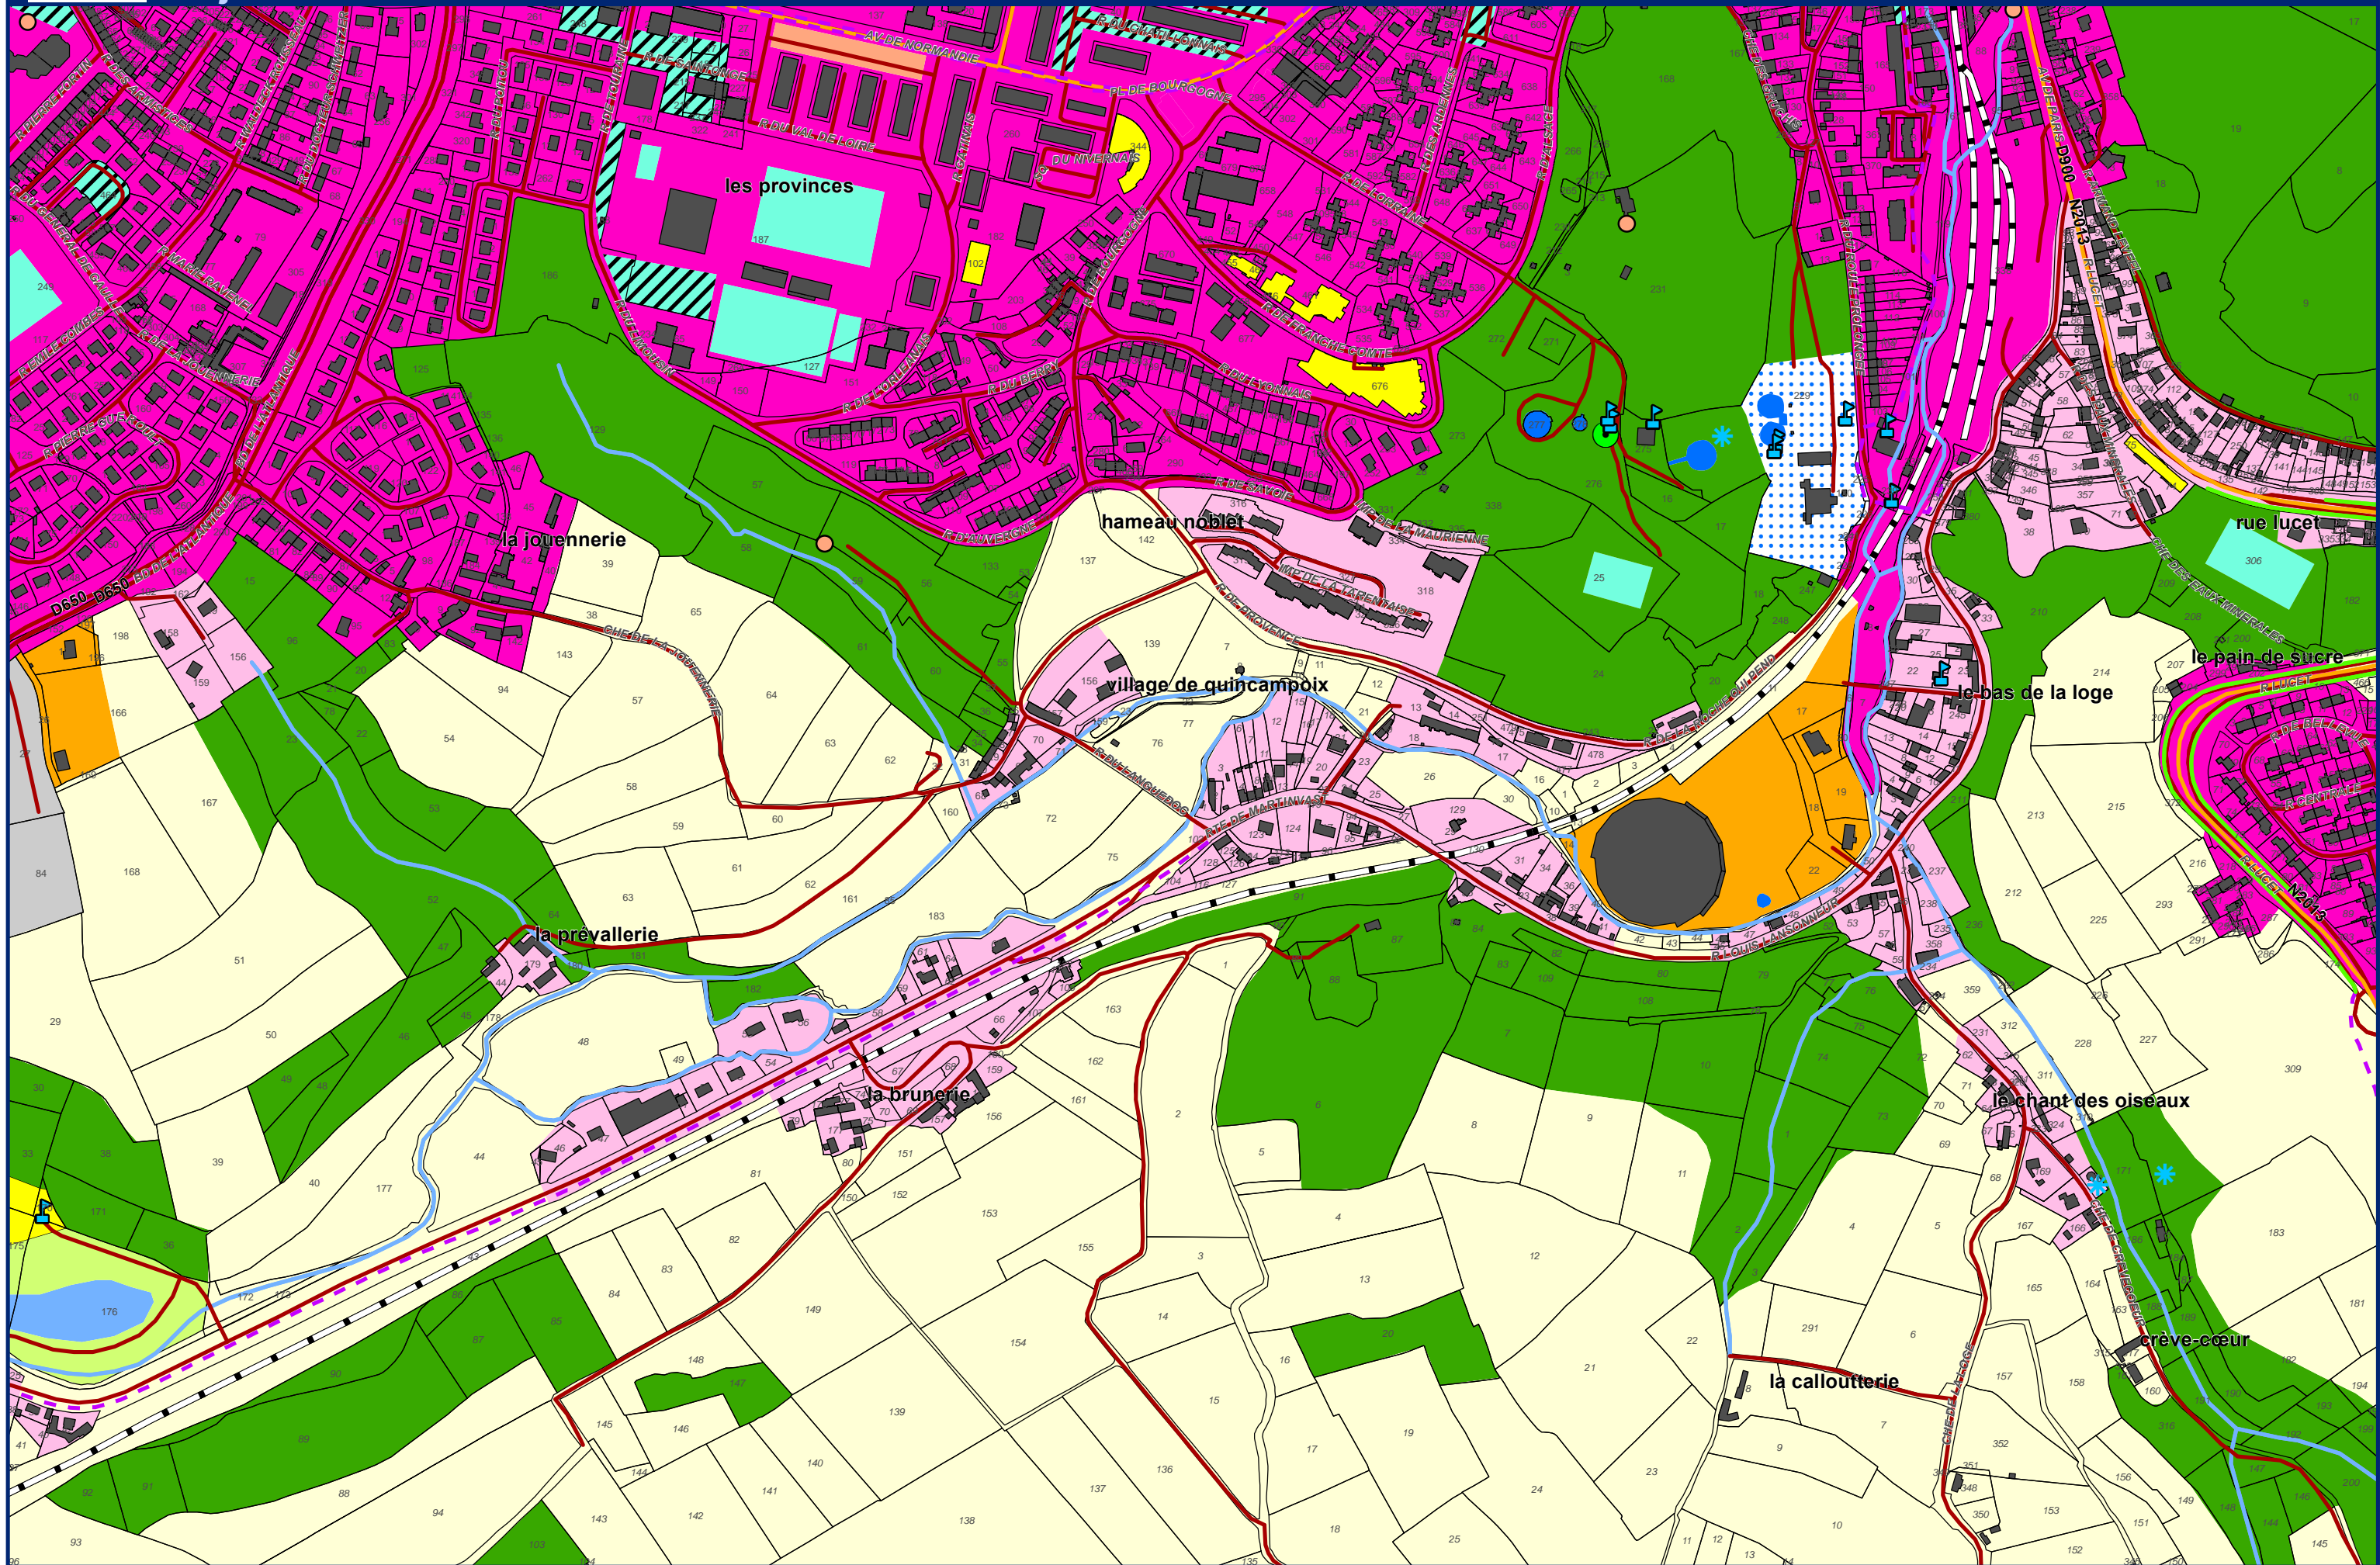

## Enjeux Communes de Cherbourg-en-Cotentin et Digosville

Echelle : 1/5 000  
Alp'Géorisques - IMDC - juillet 2018

N  
Feuille 36