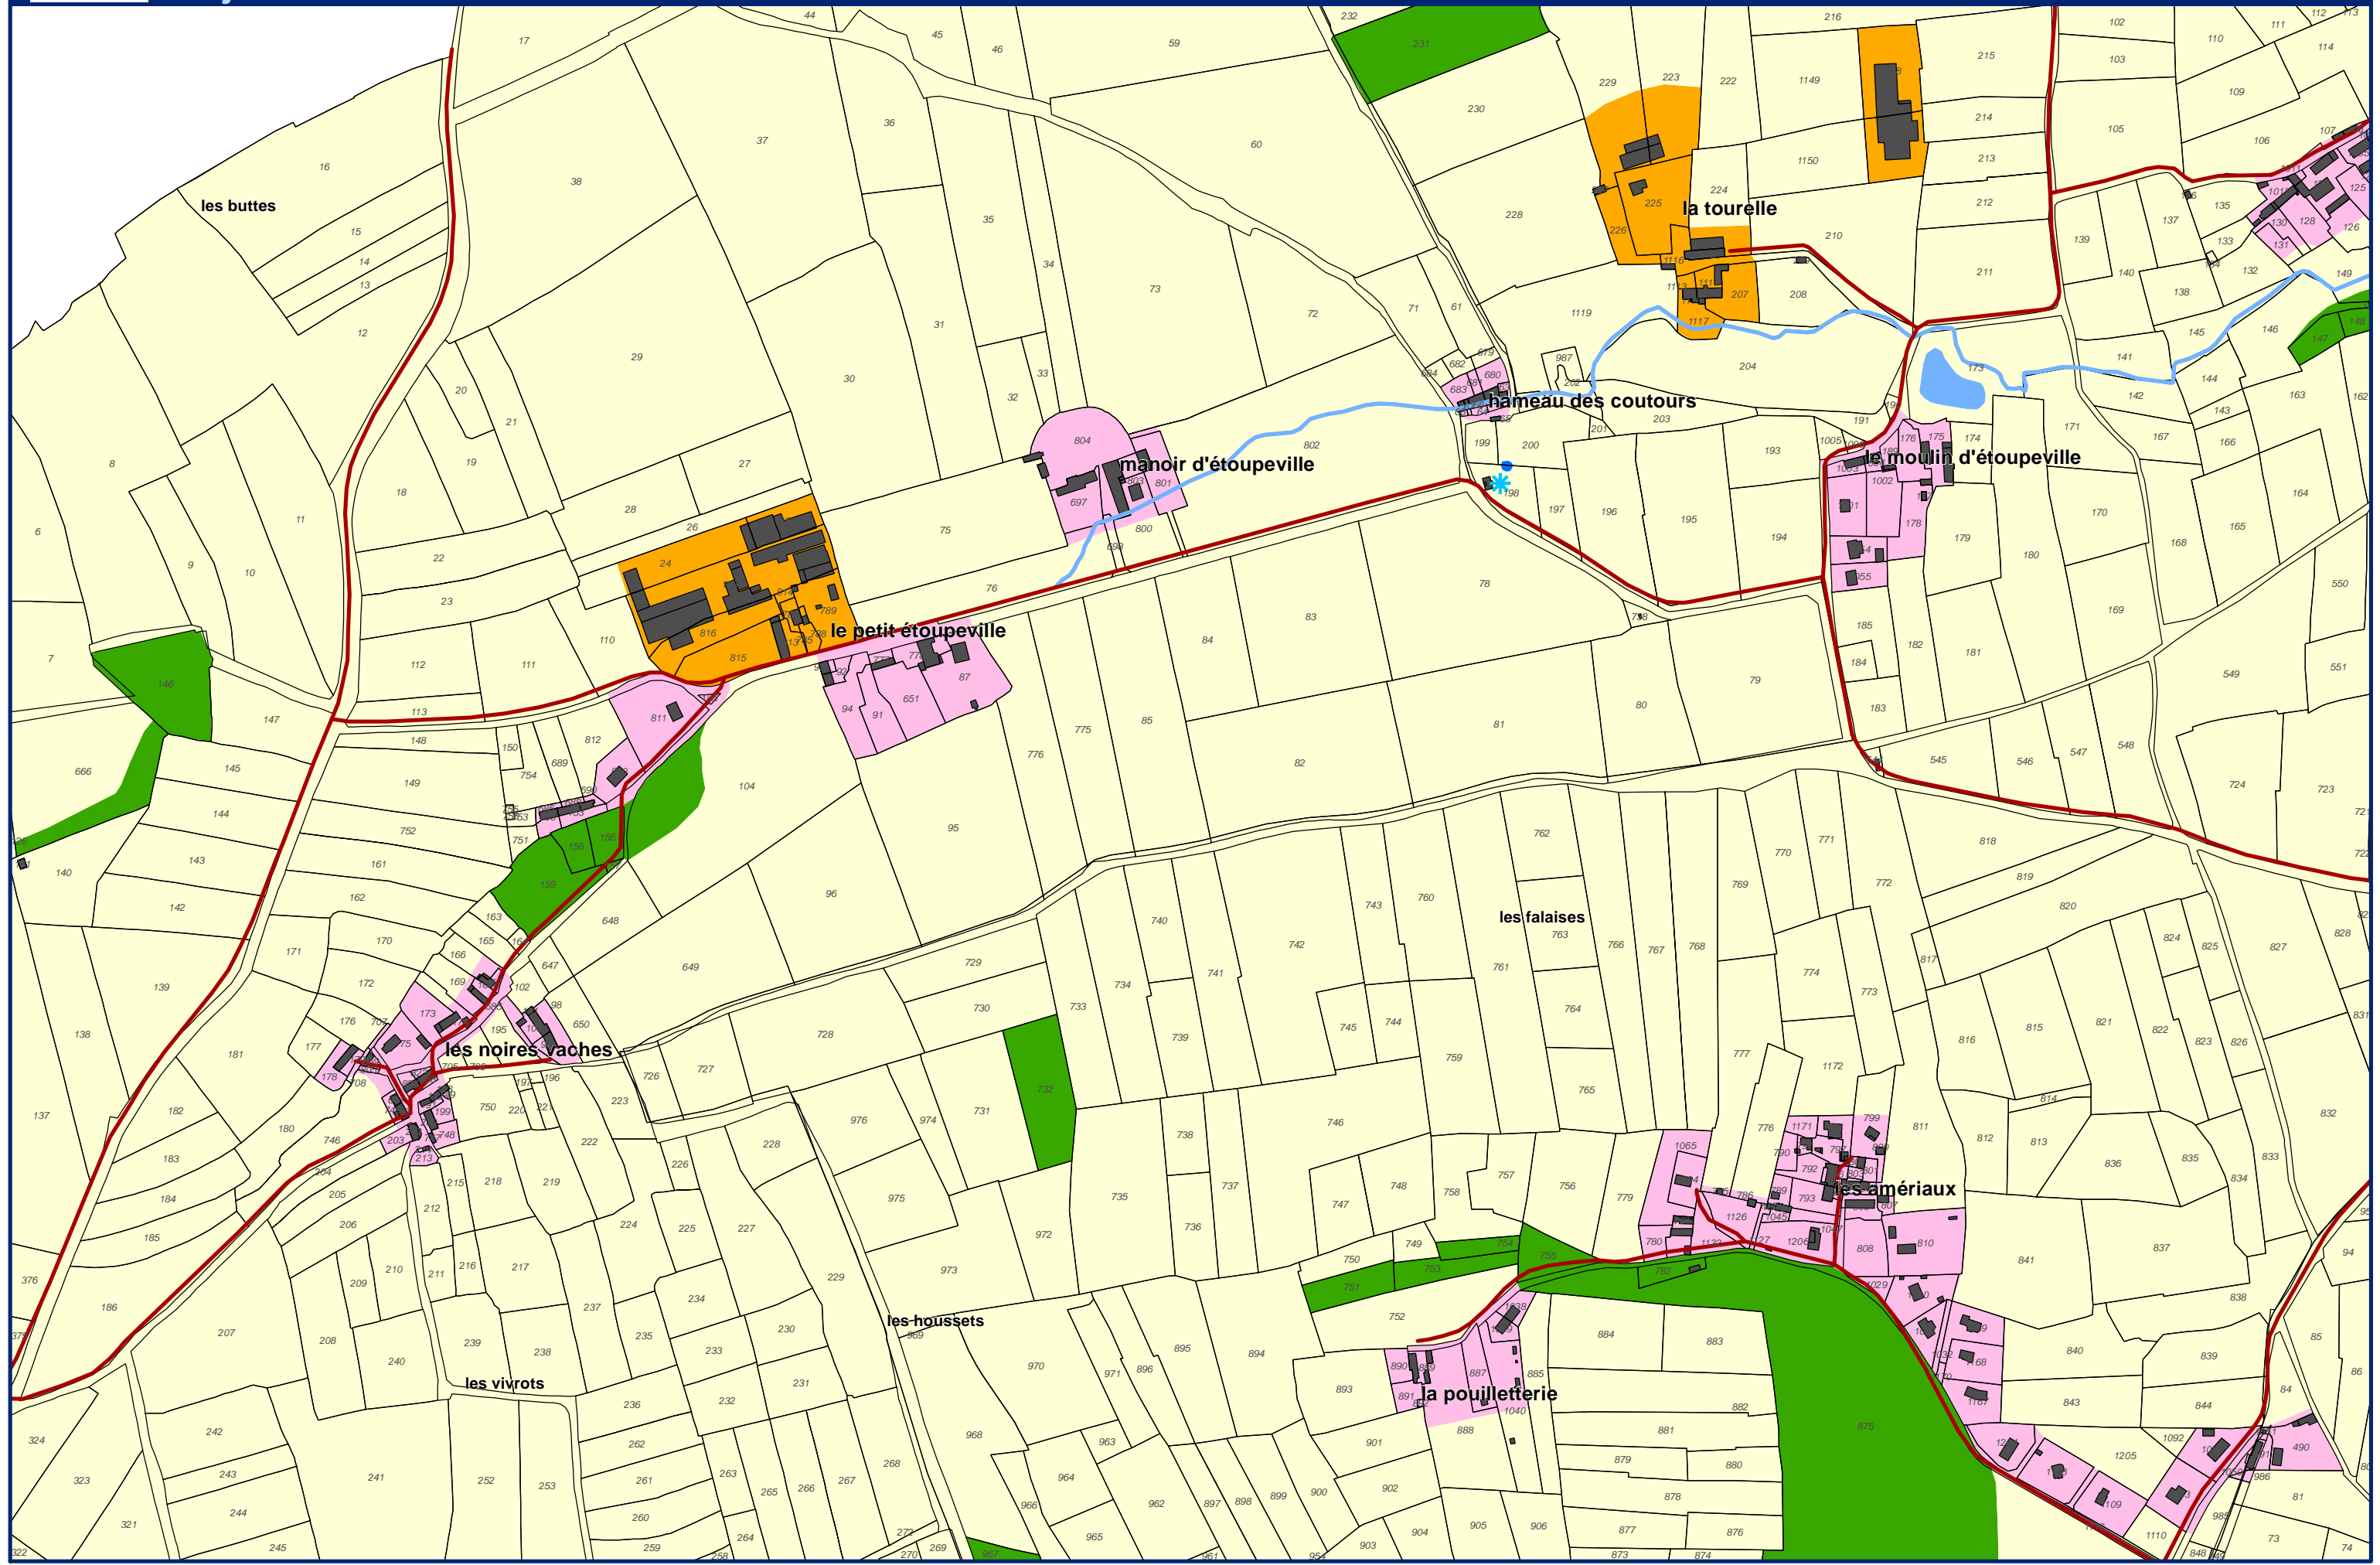

Plan de Prévention des Risques Naturels de la région de Cherbourg

Enjeux Communes de Helleville et Teurtheville-Hague

Echelle : 1/5 000
Alp'Géorisques - IMDC - juillet 2018

N
Feuille 66