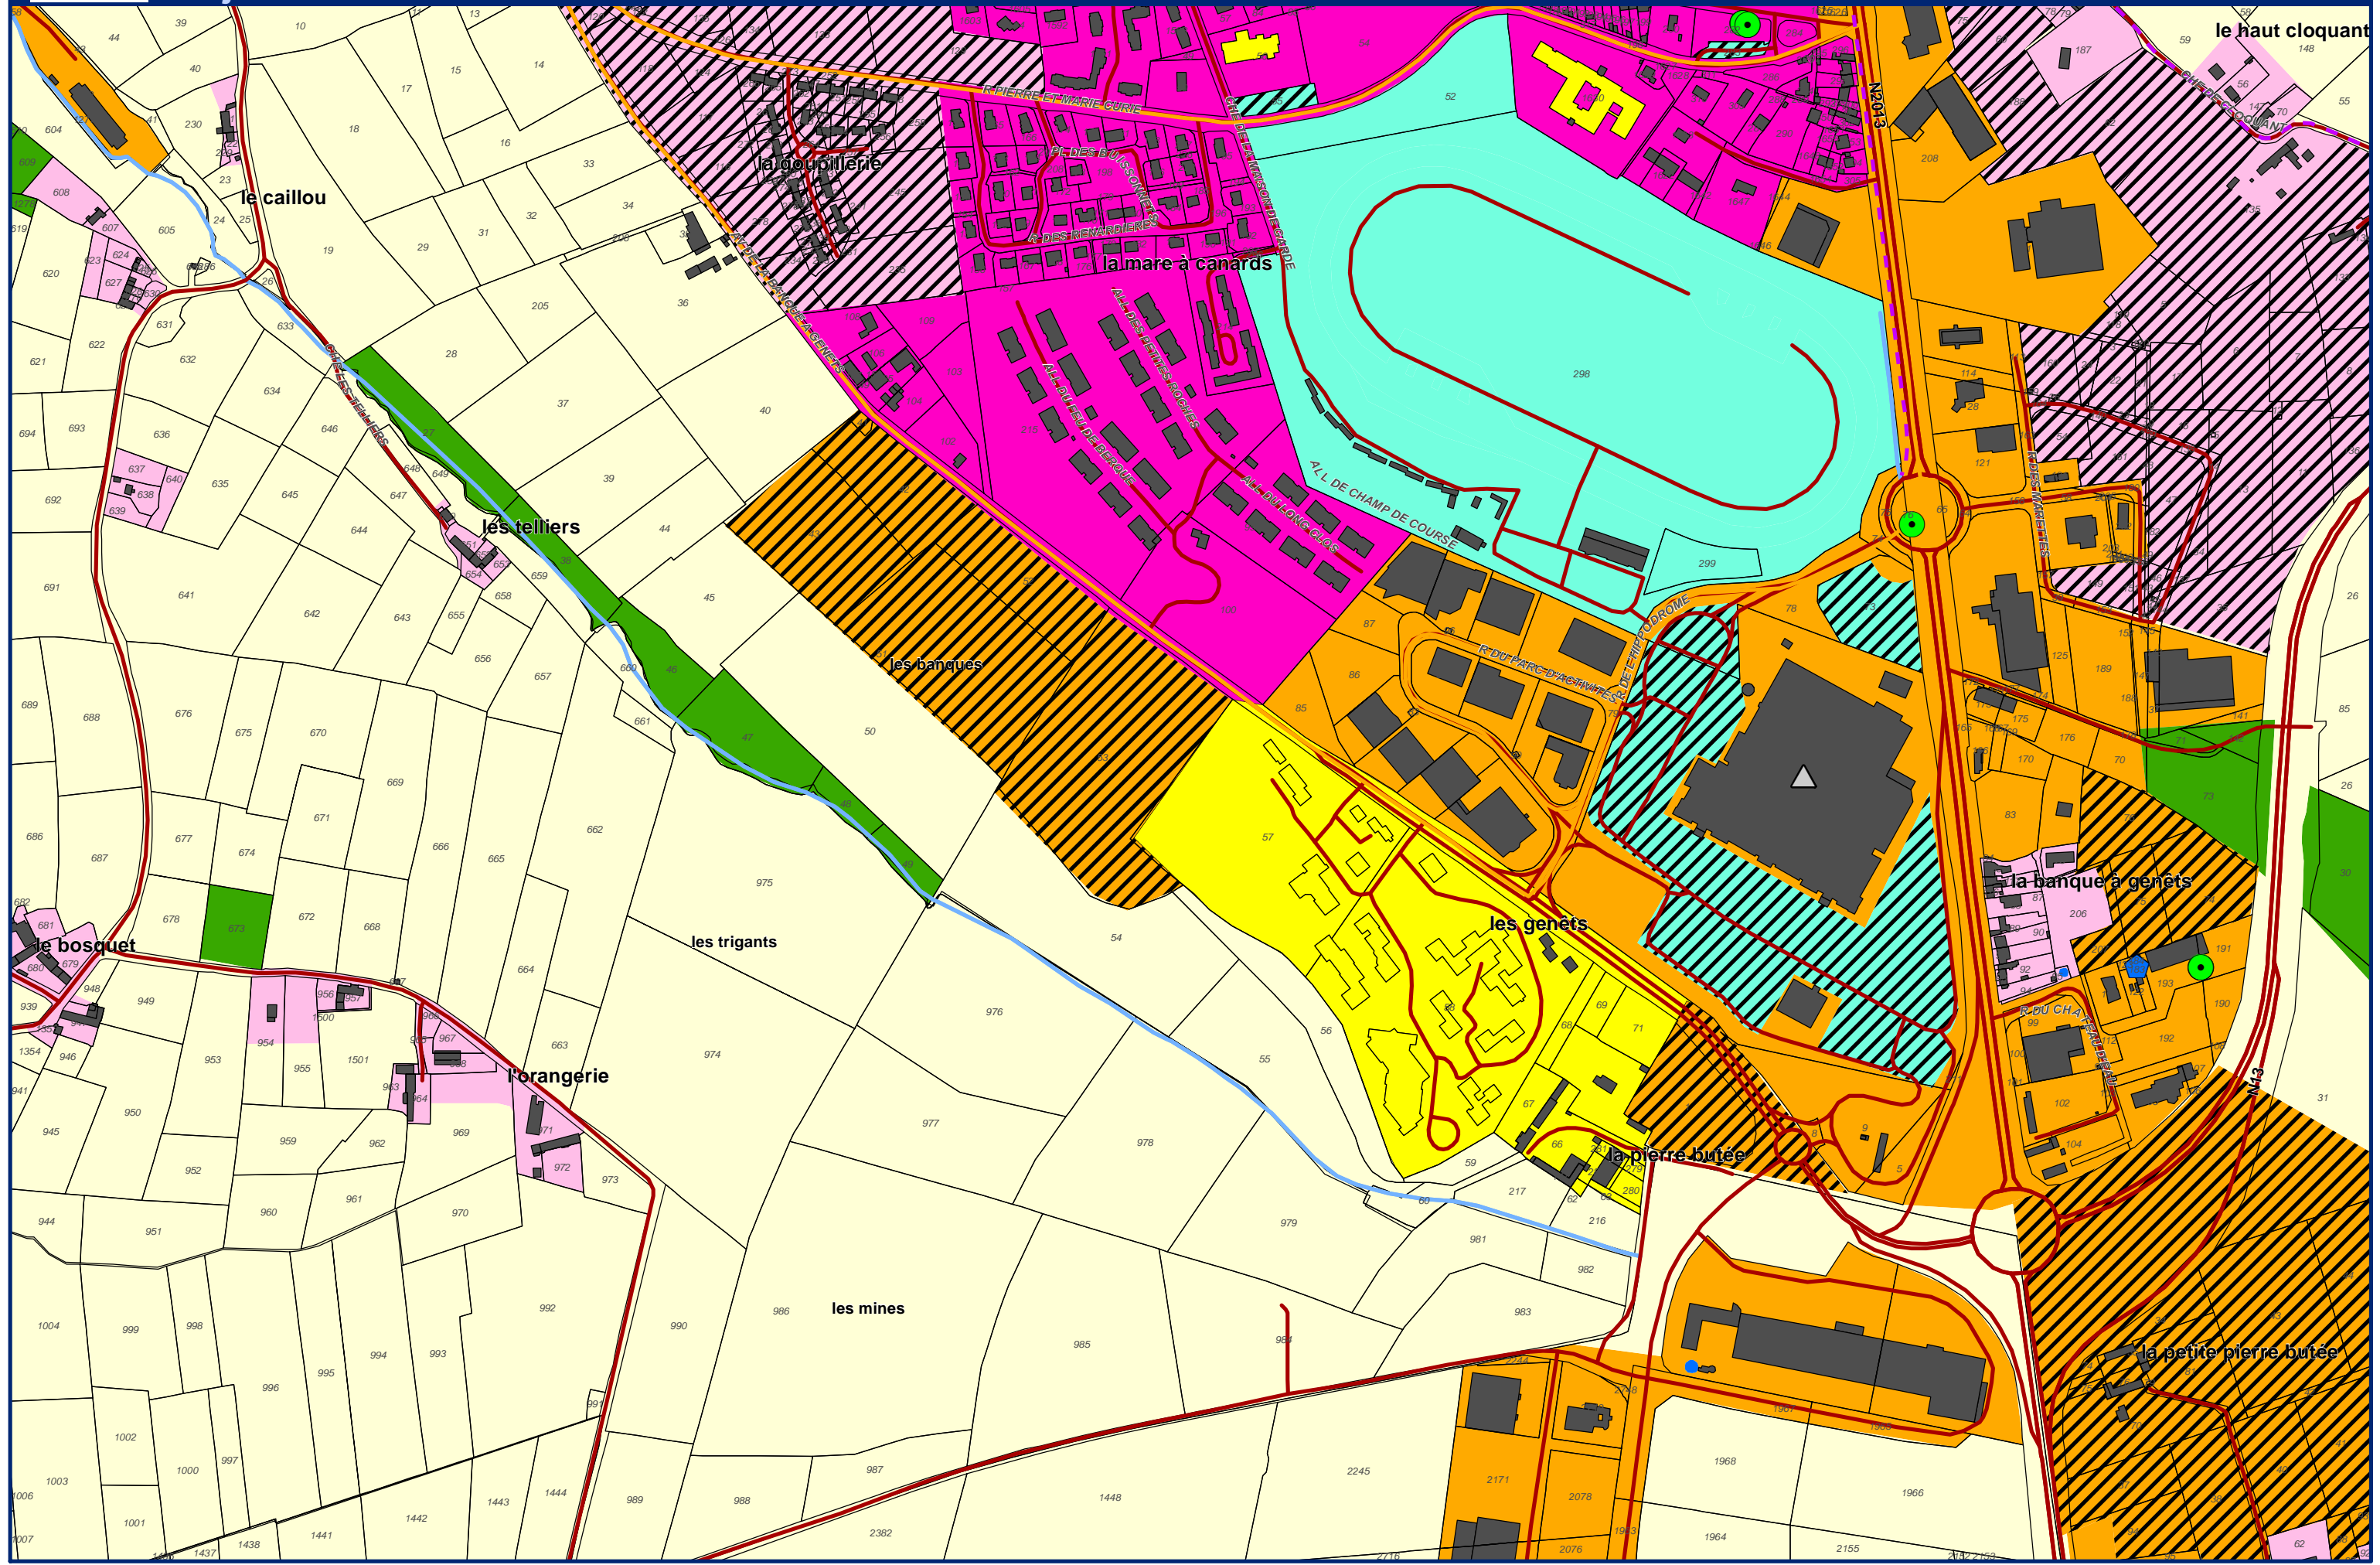

Plan de Prévention des Risques Naturels de la région de Cherbourg

Enjeux Commune de Cherbourg-en-Cotentin et Martinvast

Echelle : 1/5 000
Alp'Géorisques - IMDC - juillet 2018

Feuille 52