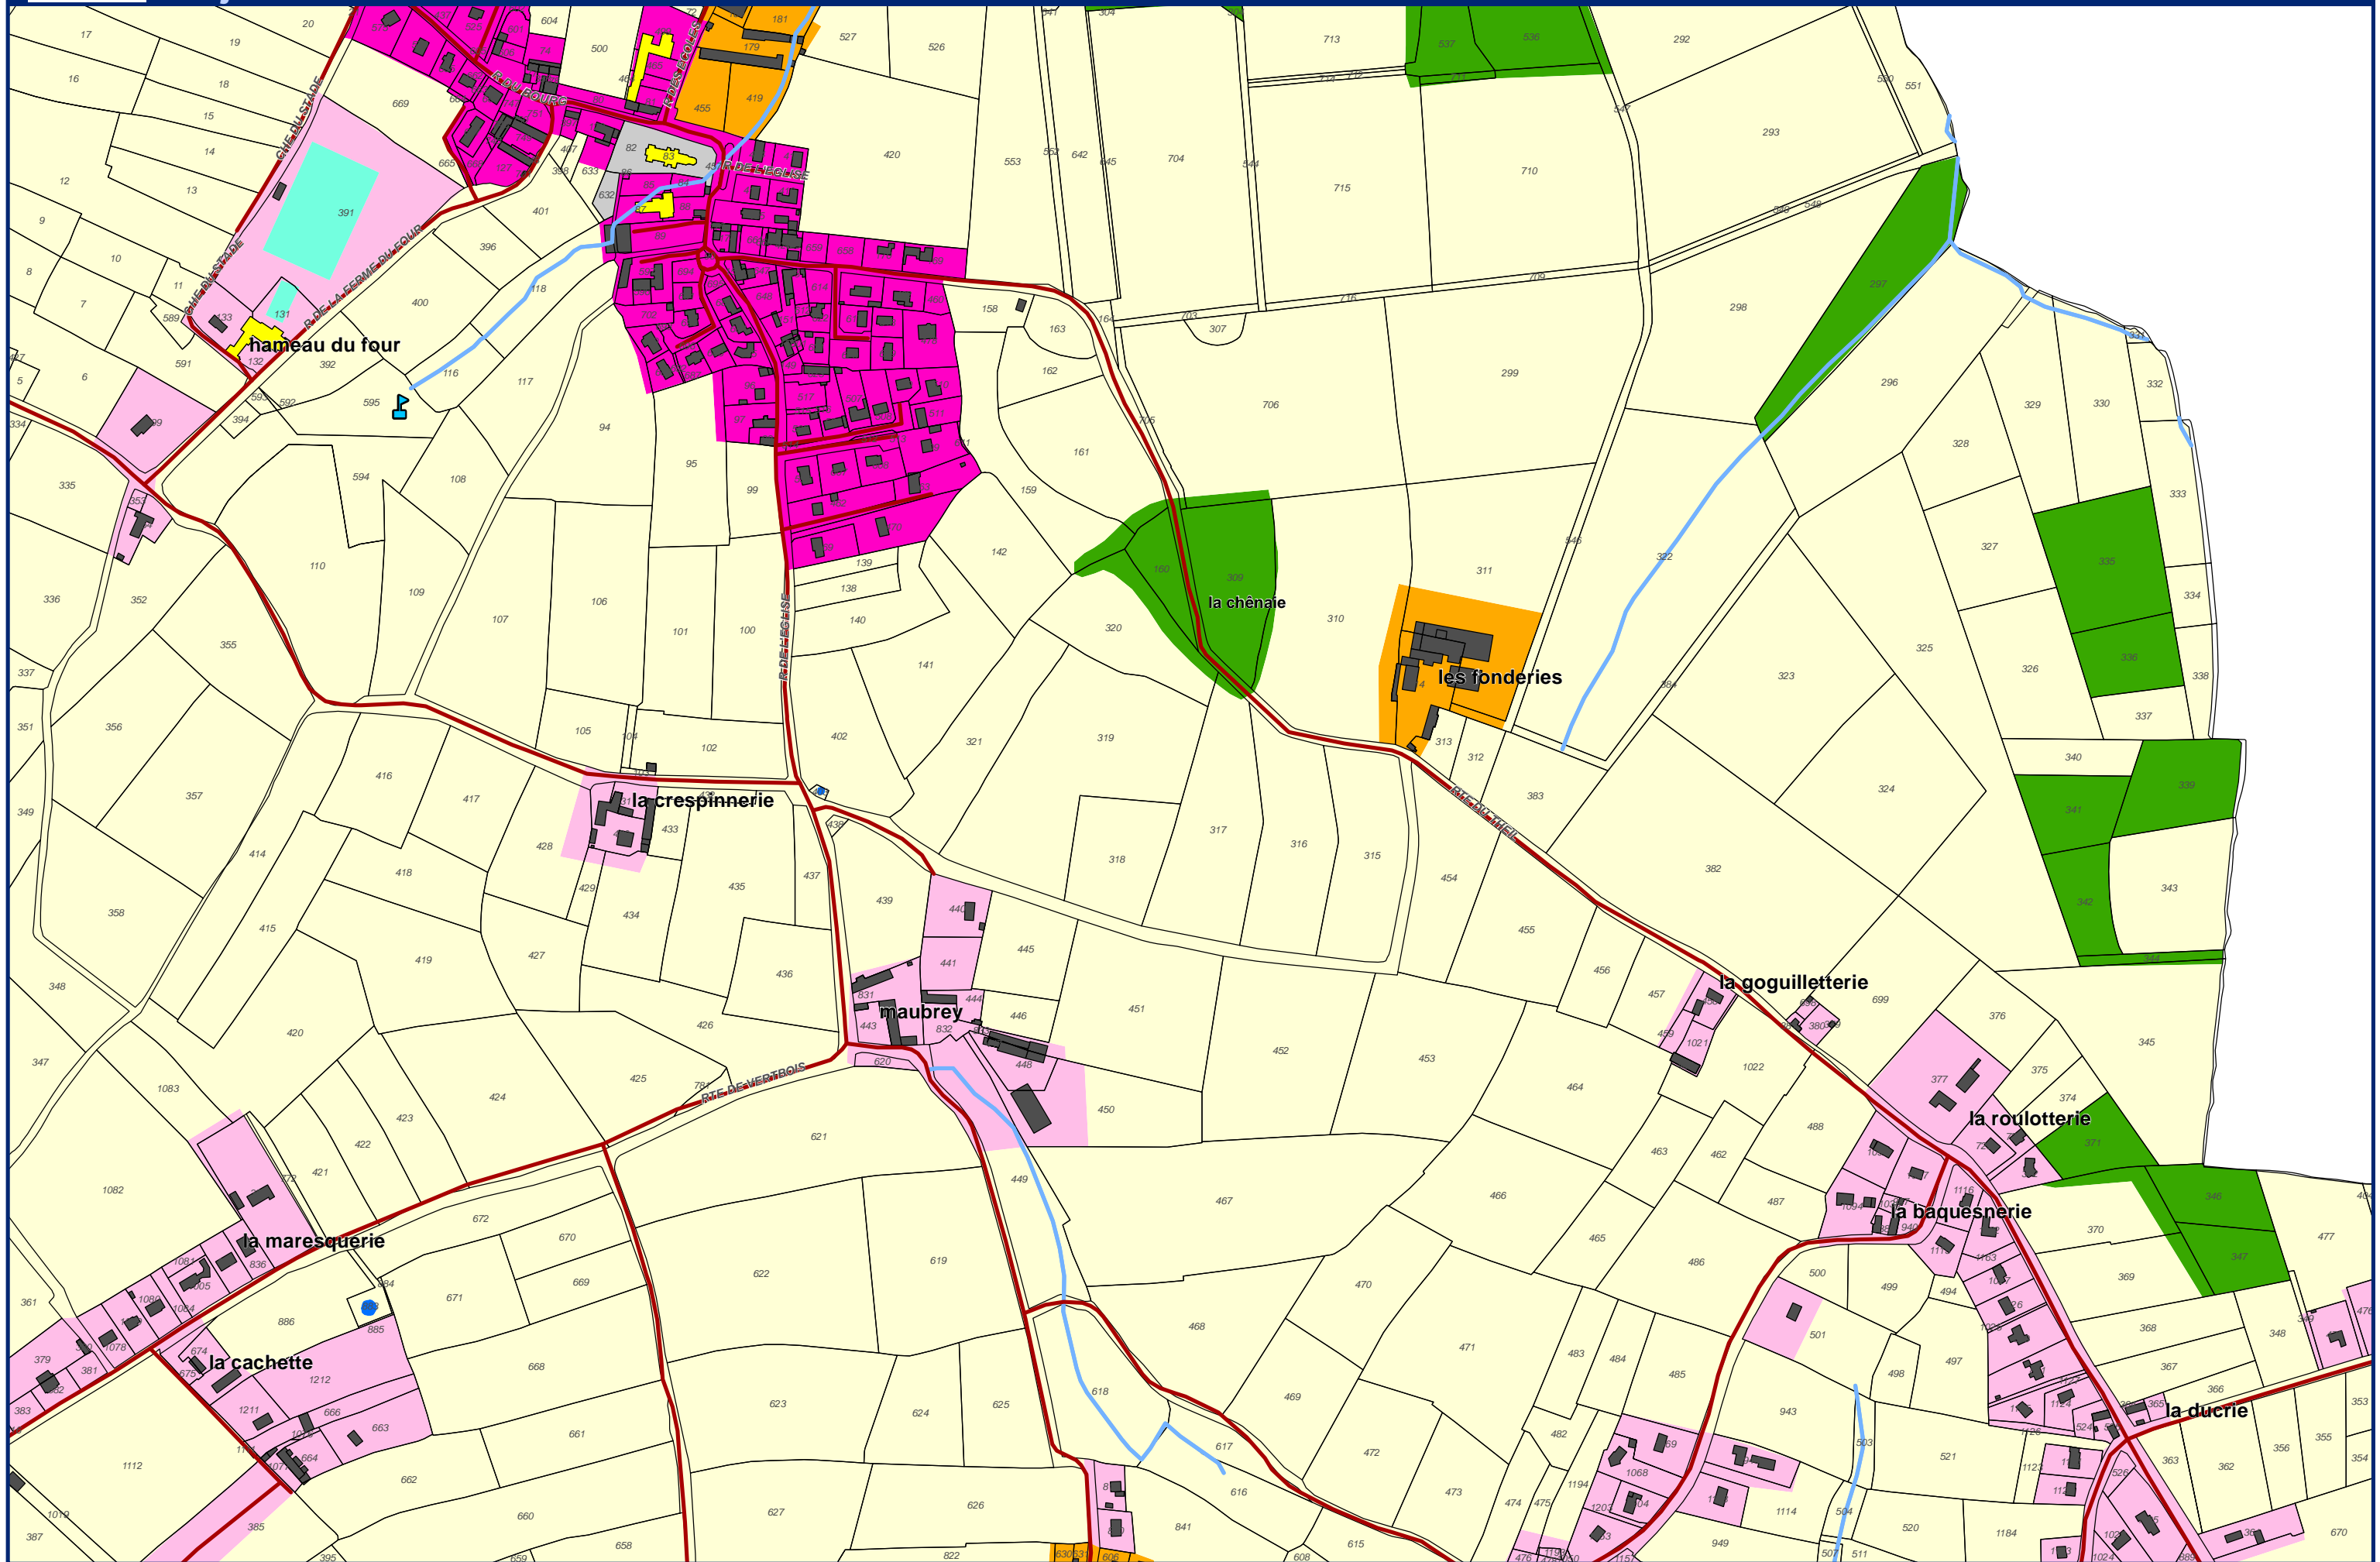

# Plan de Prévention des Risques Naturels de la région de Cherbourg

**Enjeux** Communes de Cherbourg-en-Cotentin et Digosville

Echelle : 1/5 000  
Alp'Géorisques - IMDC - juillet 2018

**Feuille 45**