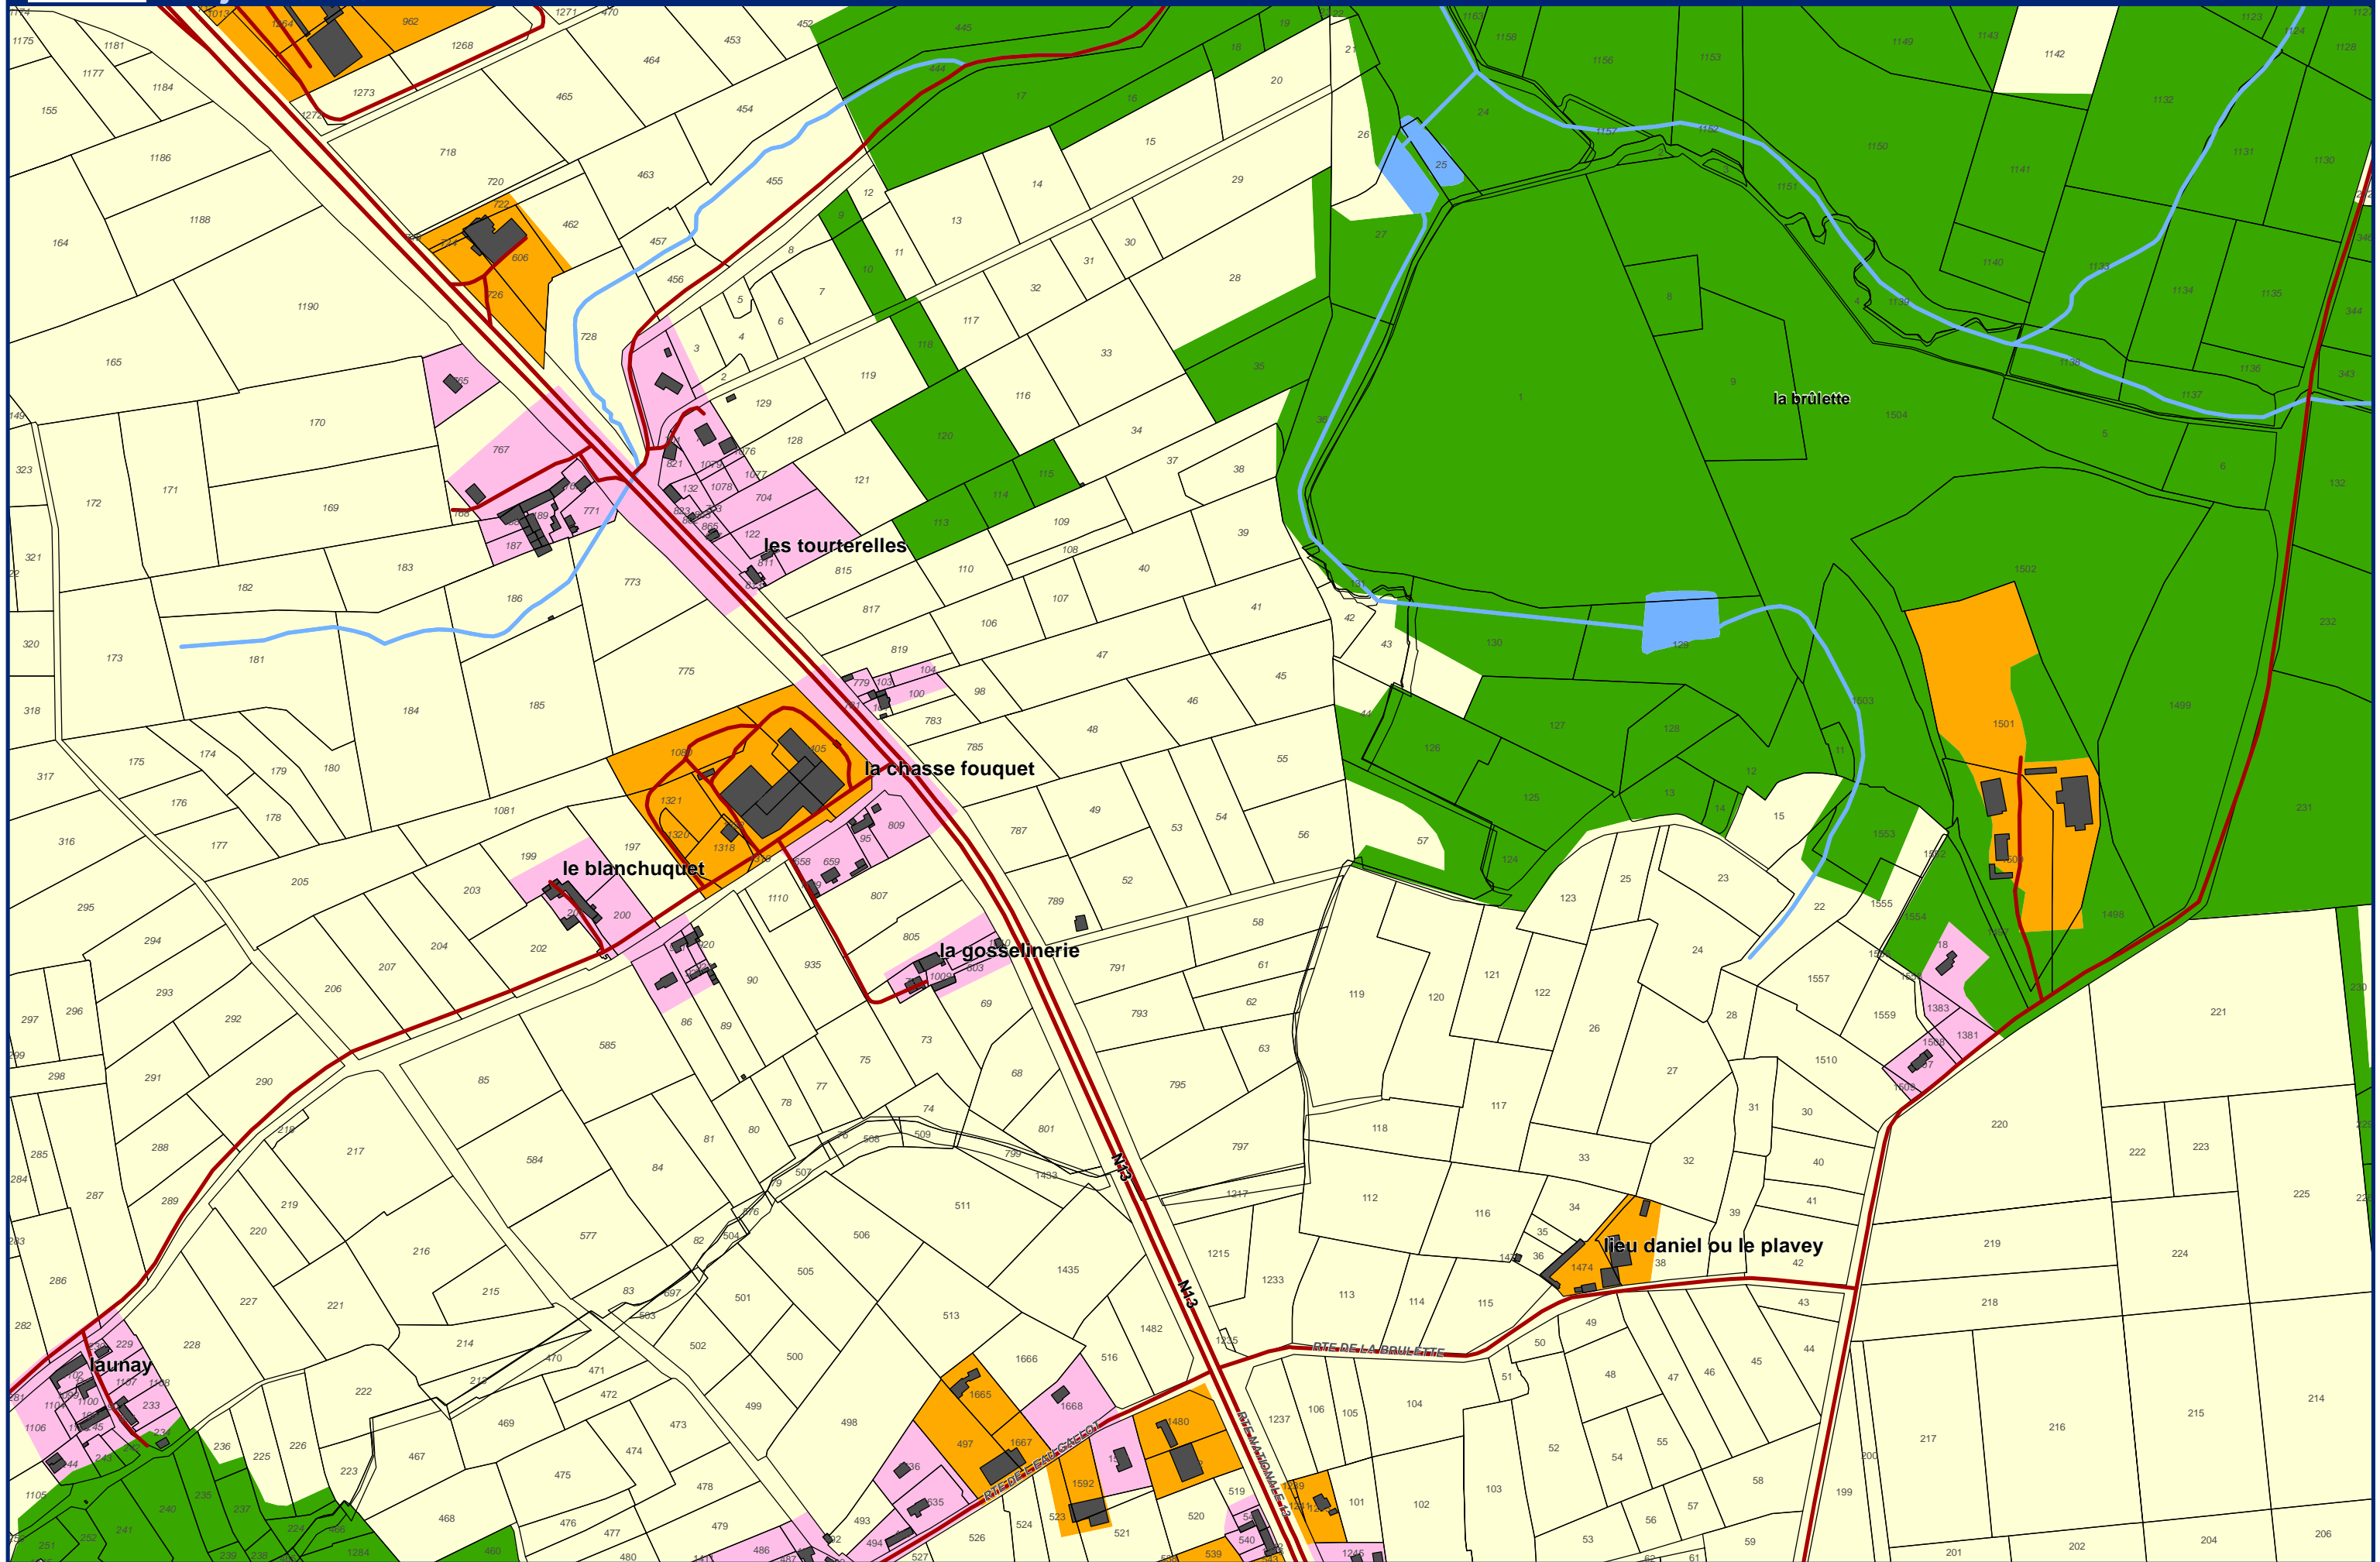

Plan de Prévention des Risques Naturels de la région de Cherbourg

Enjeux Communes de Cherbourg-en-Cotentin, Tollevast et Brix

Echelle : 1/5 000
Alp'Géorisques - IMDC - juillet 2018

N
Feuille 70