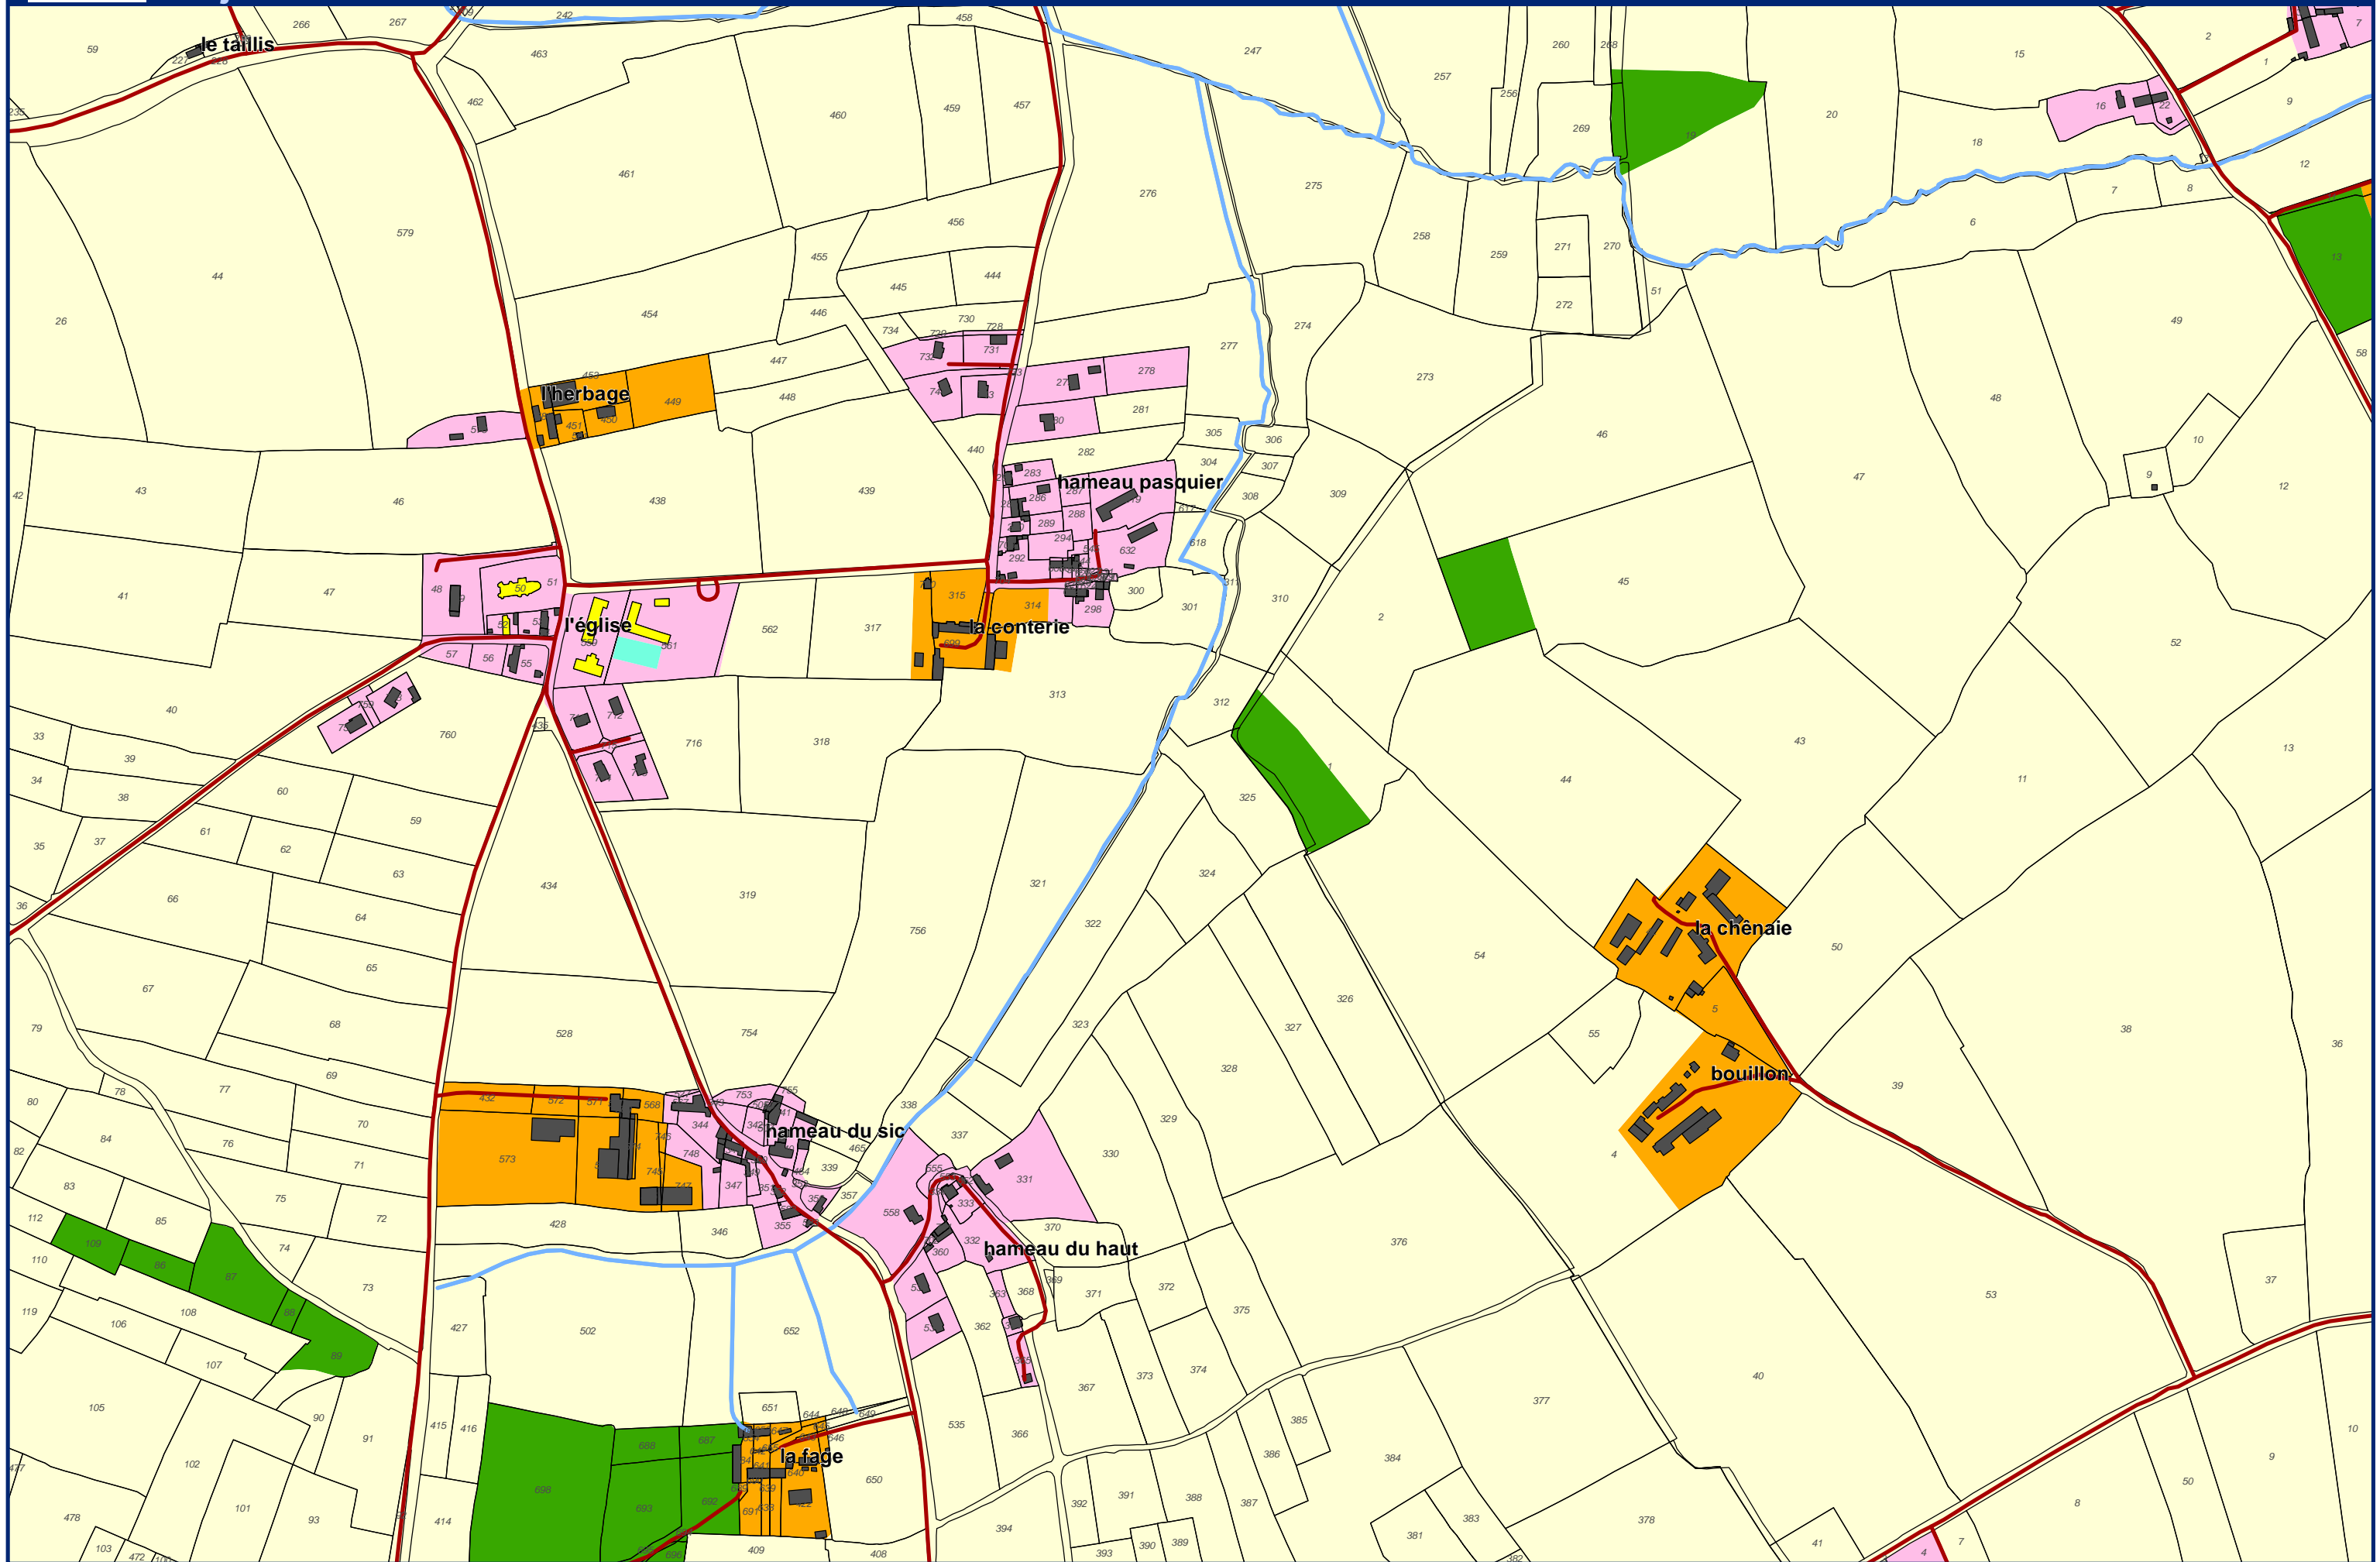

# Plan de Prévention des Risques Naturels de la région de Cherbourg

**Enjeux** Communes de Bricquebosq, Breuille et Couville

Echelle : 1/5 000  
Alp'Géorisques - IMDC - juillet 2018

N  
**Feuille 75**