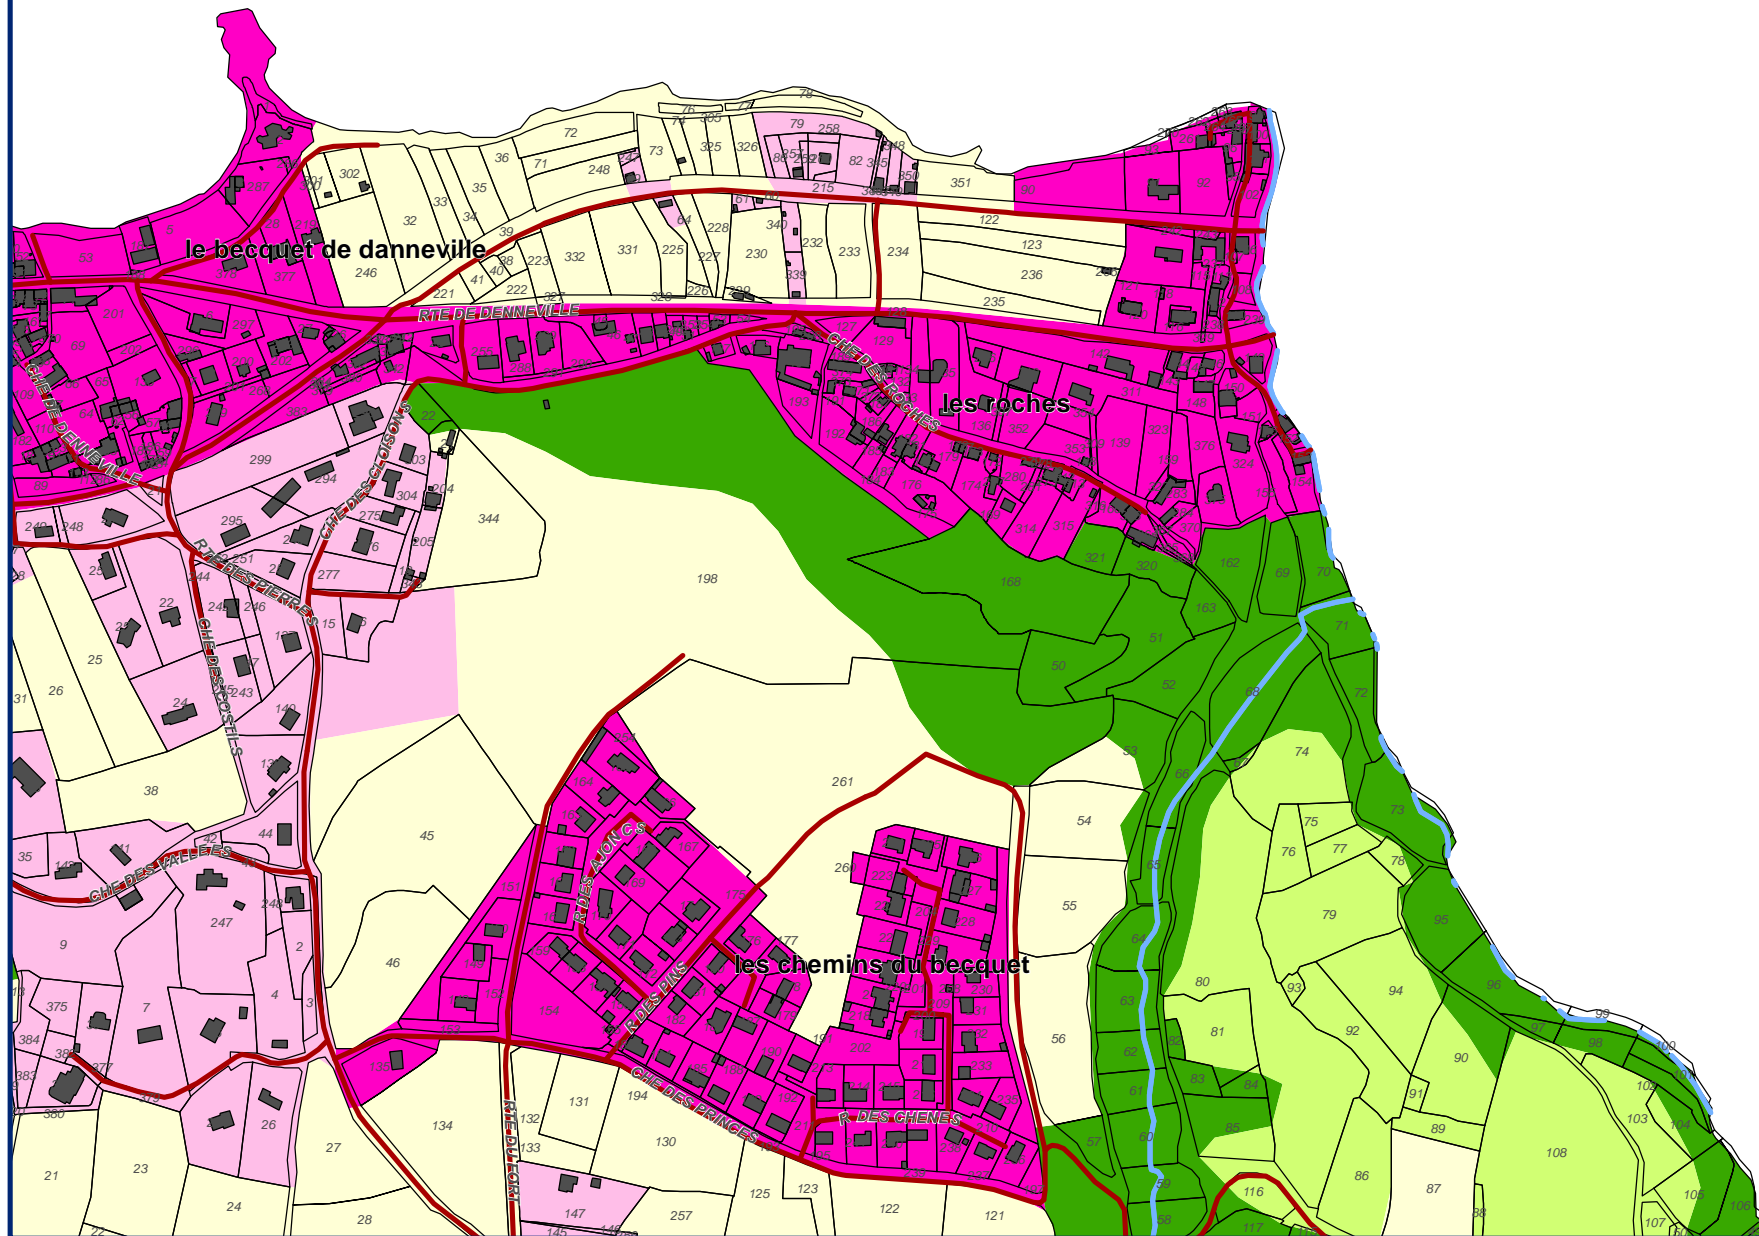

# Plan de Prévention des Risques Naturels de la région de Cherbourg

Enjeux Communes de La Hague et Cherbourg-en-Cotentin

Echelle : 1/5 000  
Alp'Géorisques - IMDC - juillet 2018

Feuille 13