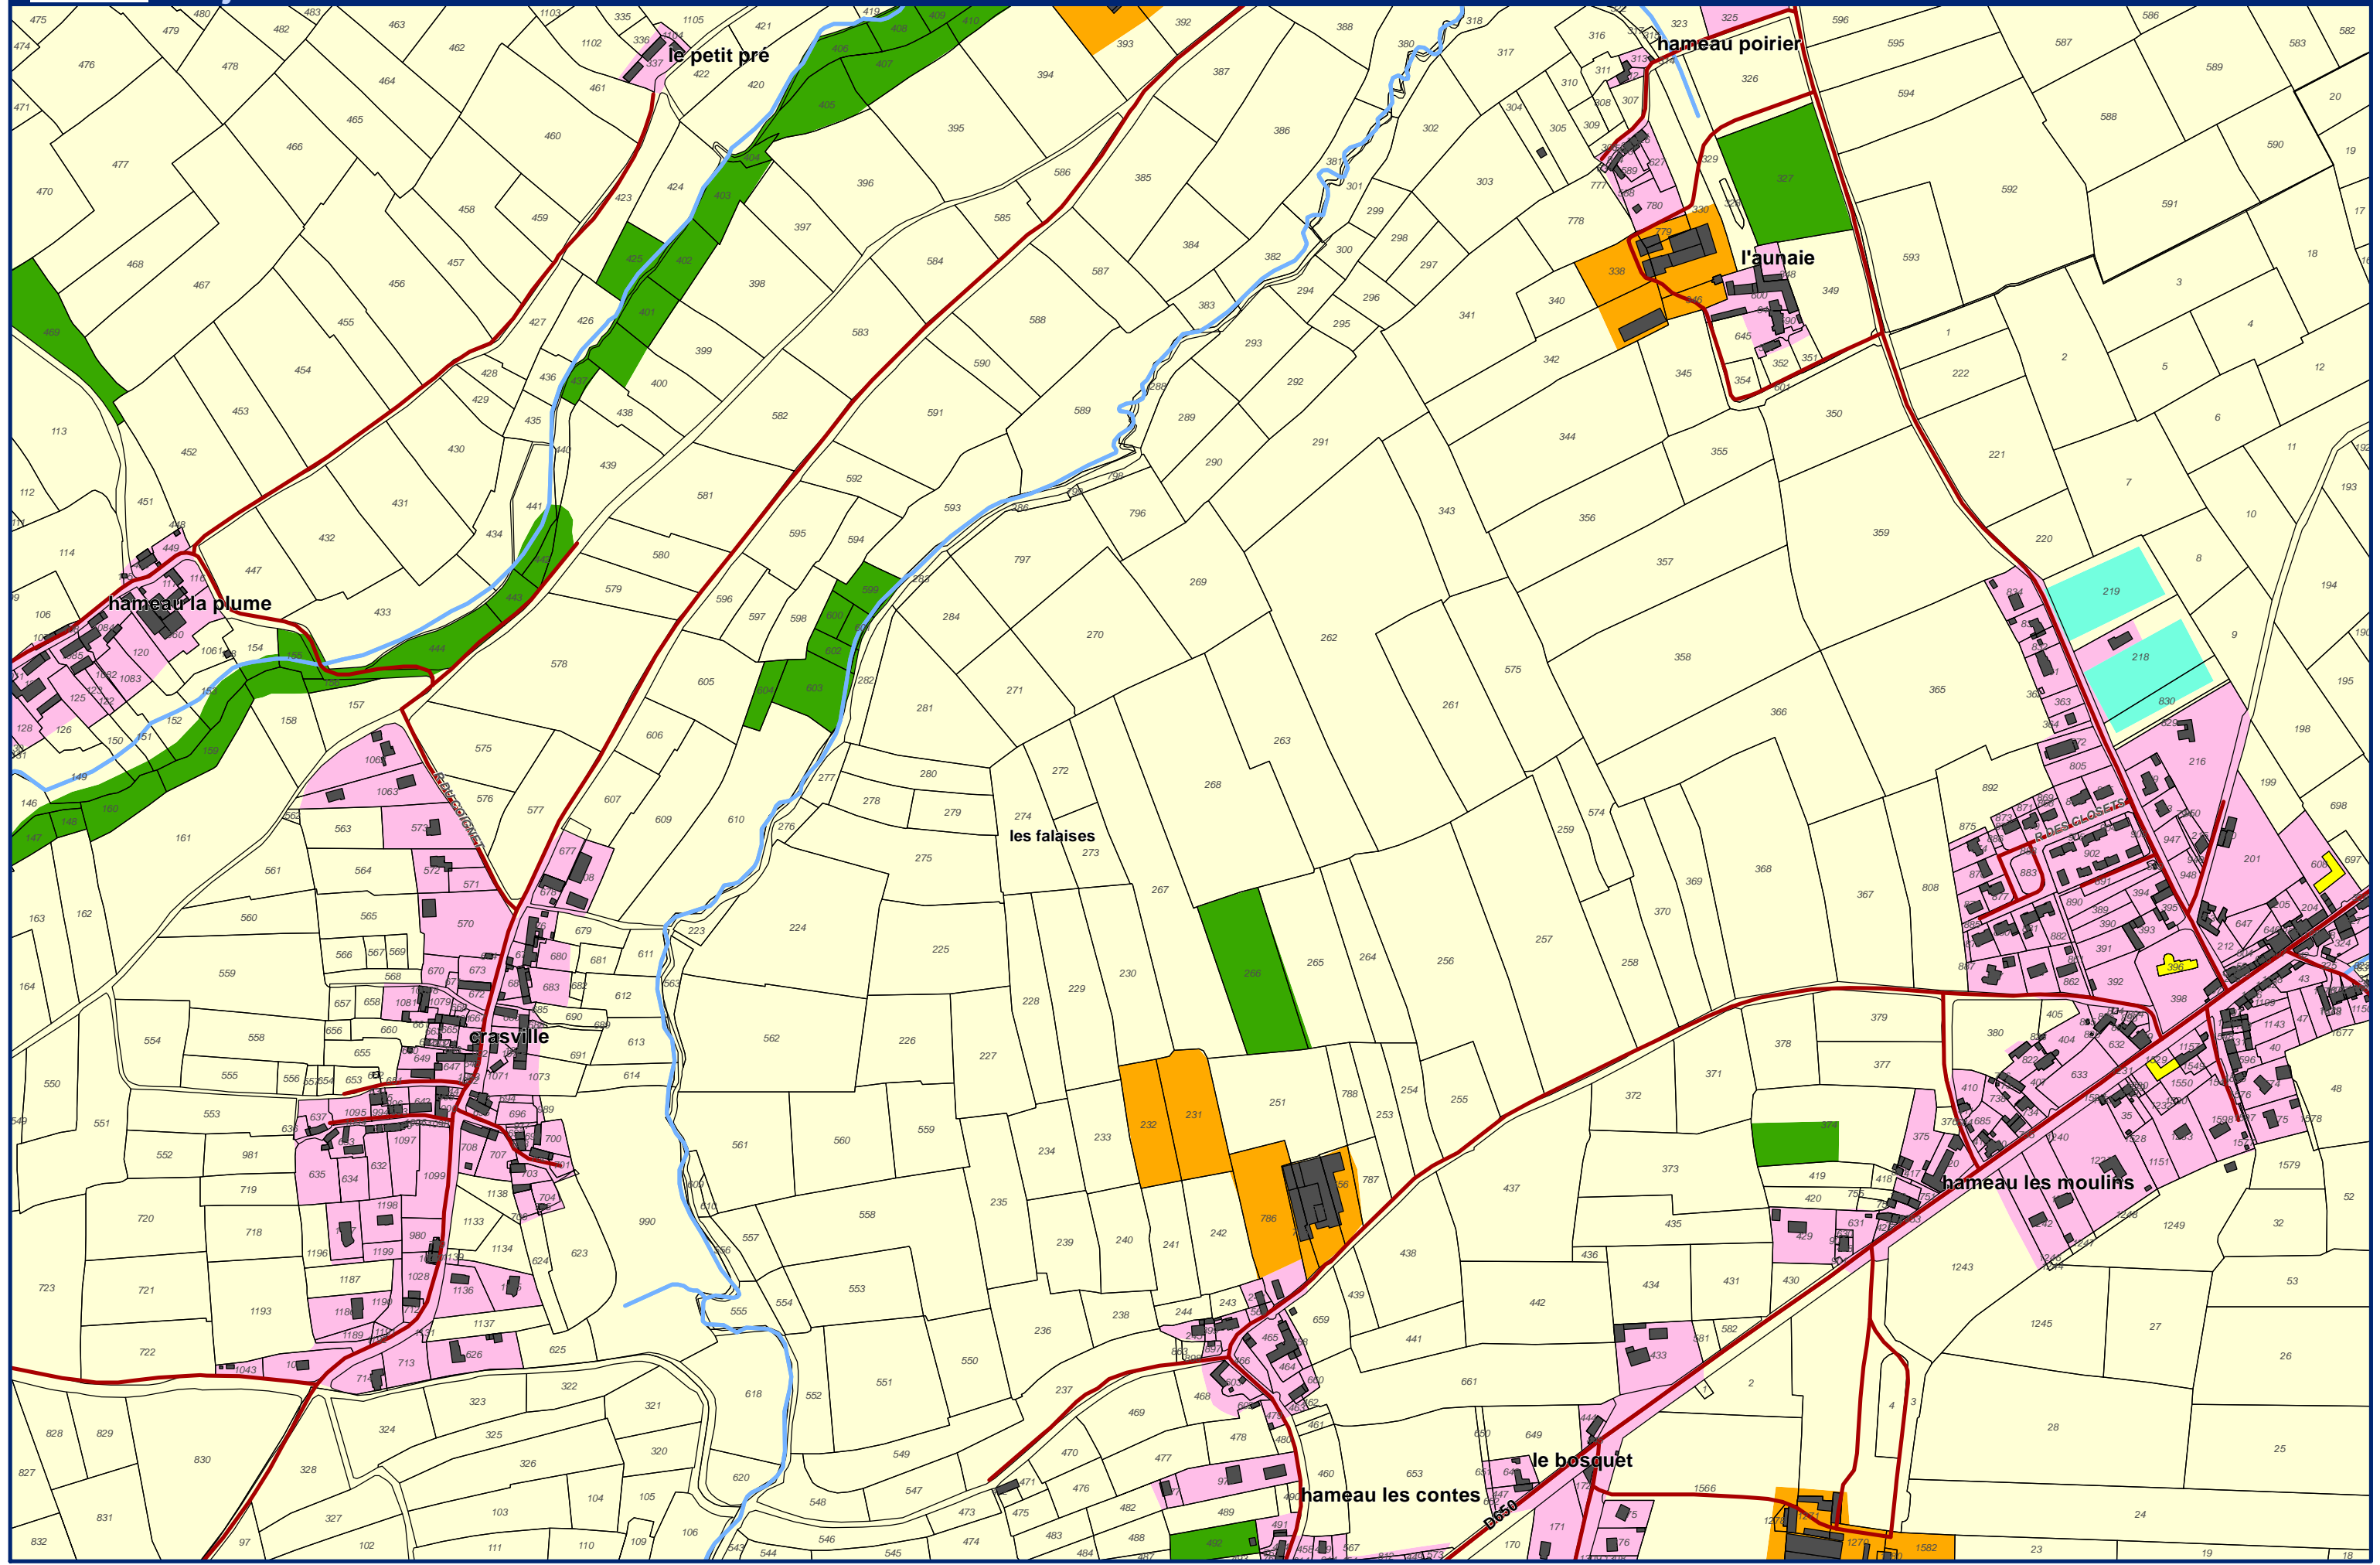

Plan de Prévention des Risques Naturels de la région de Cherbourg

Enjeux Communes de Virandeville, St-Christophe-du-Foc et Teurthville-Hague

Echelle : 1/5 000
Alp'Géorisques - IMDC - juillet 2018

Feuille 67