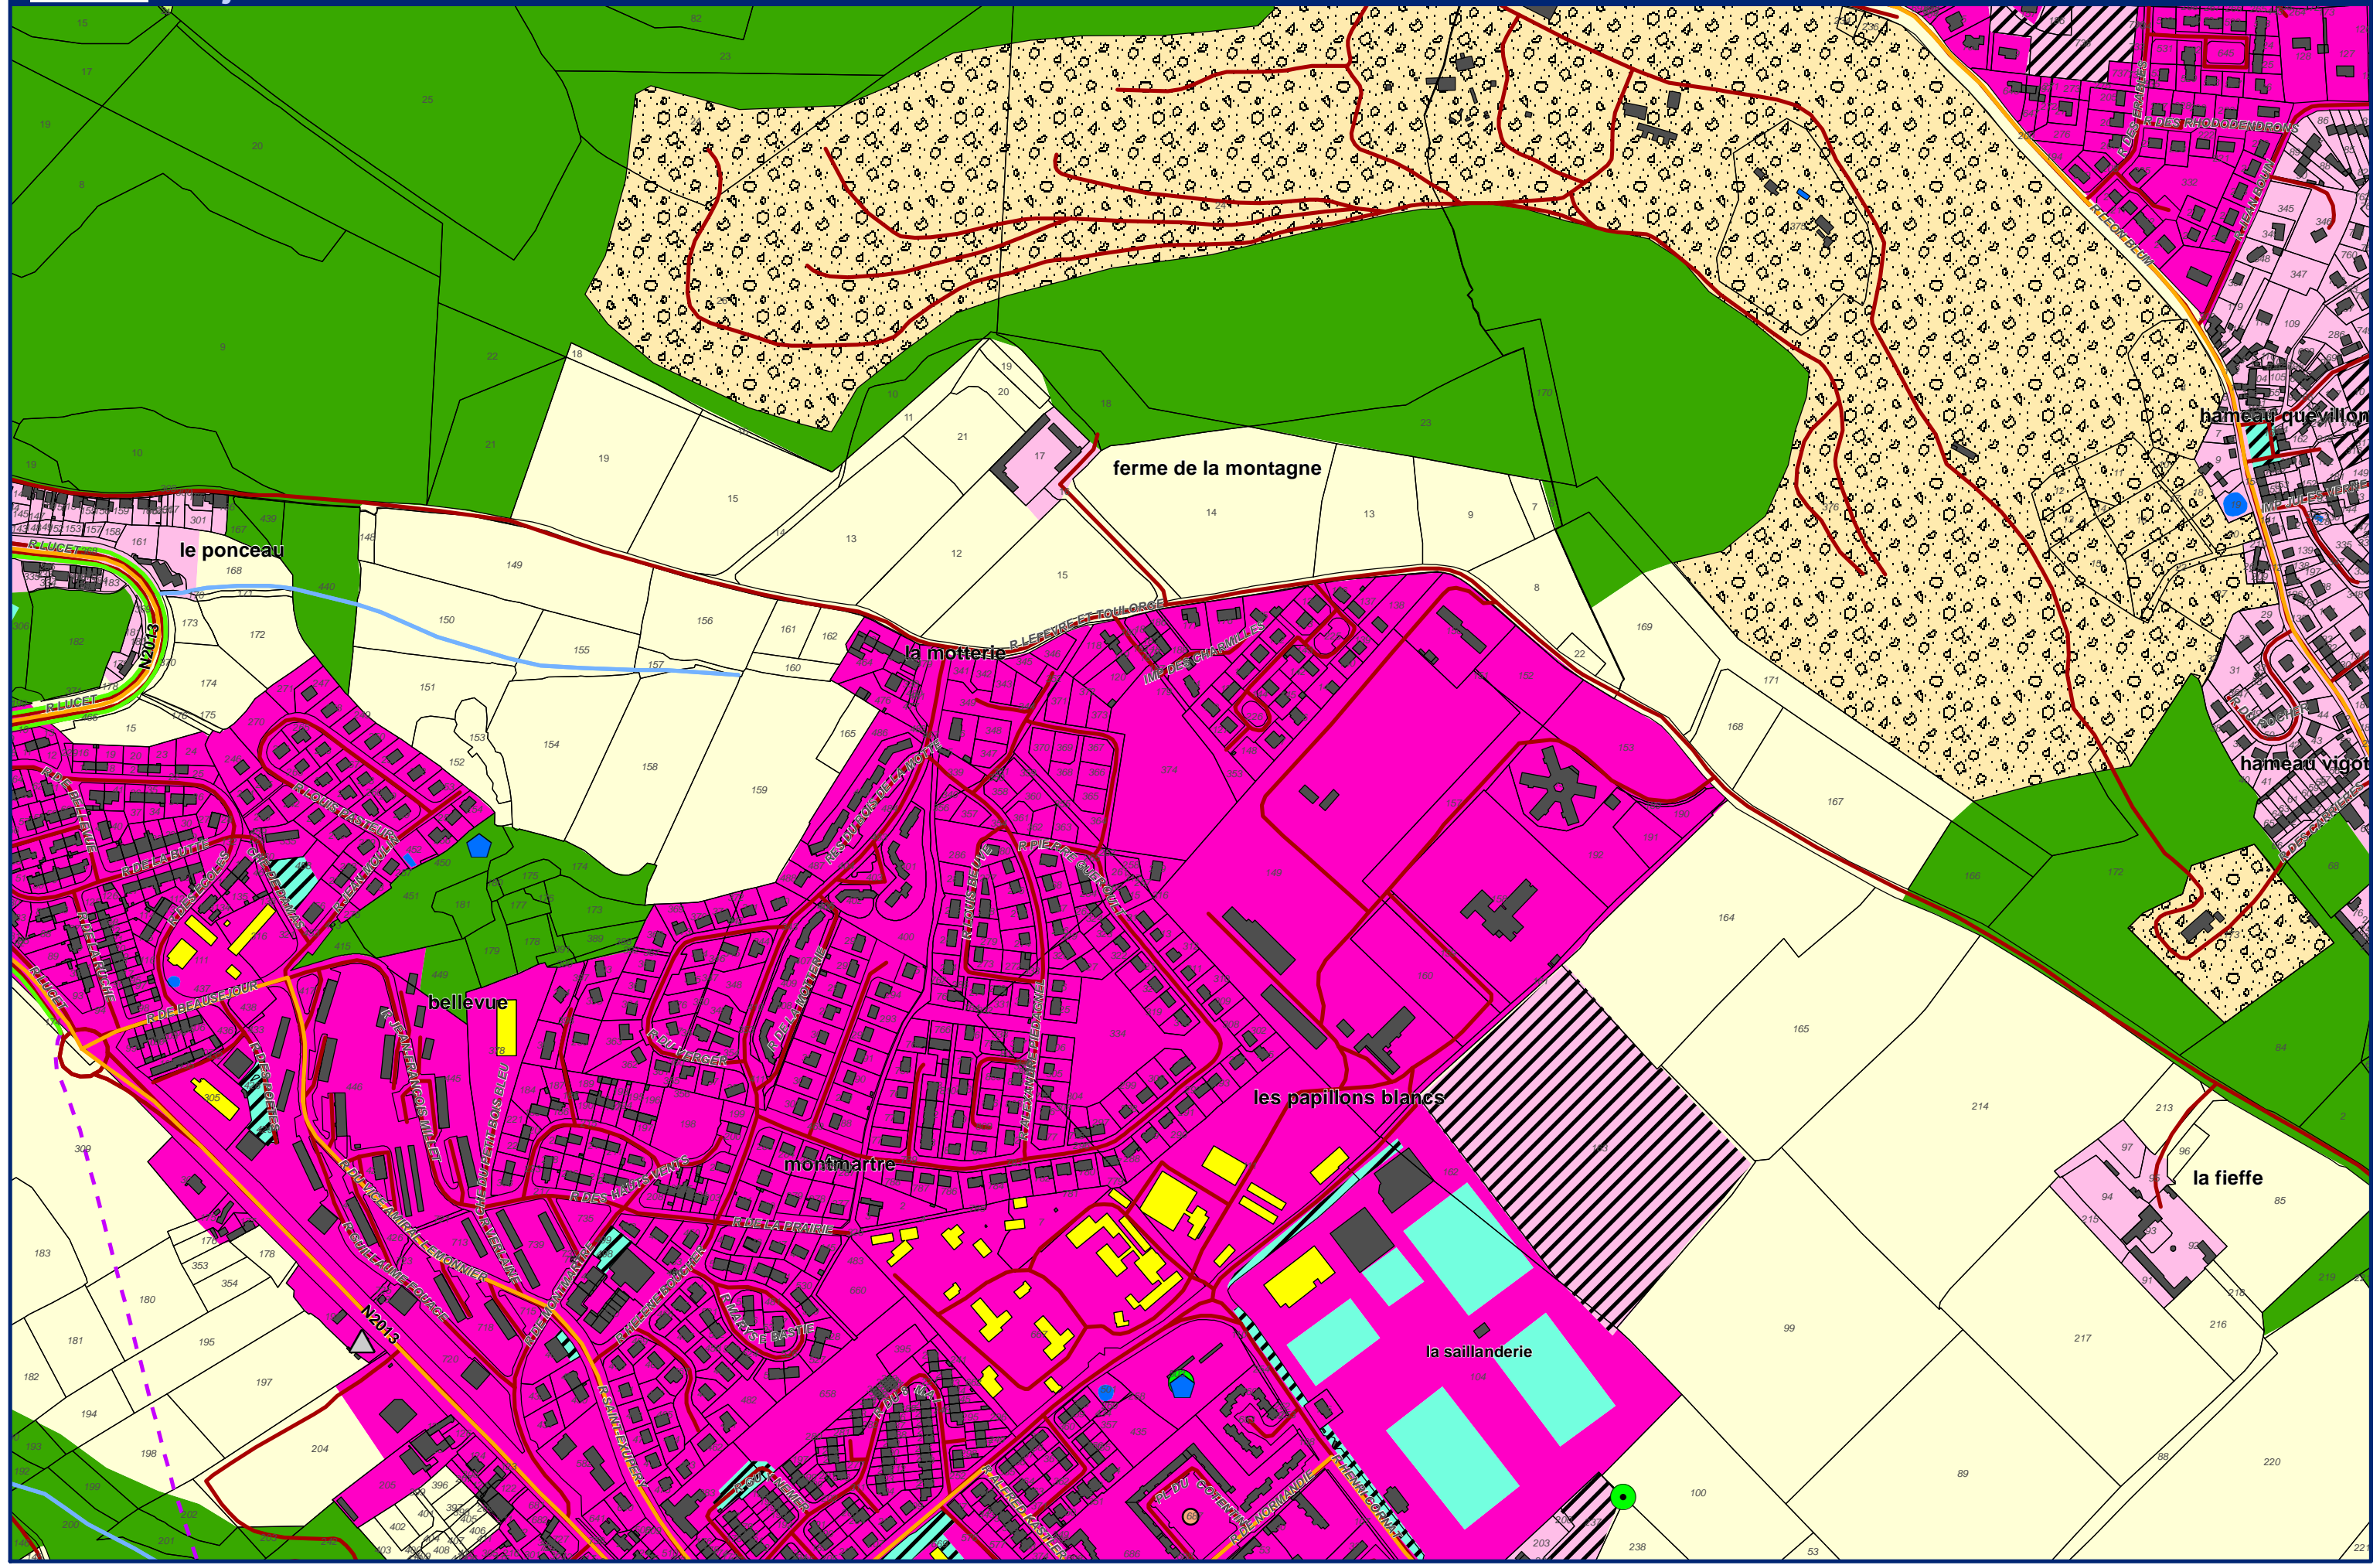

## Enjeux Communes de Cherbourg-en-Cotentin et Digosville

Echelle : 1/5 000  
Alp'Géorisques - IMDC - juillet 2018

N  
Feuille 36