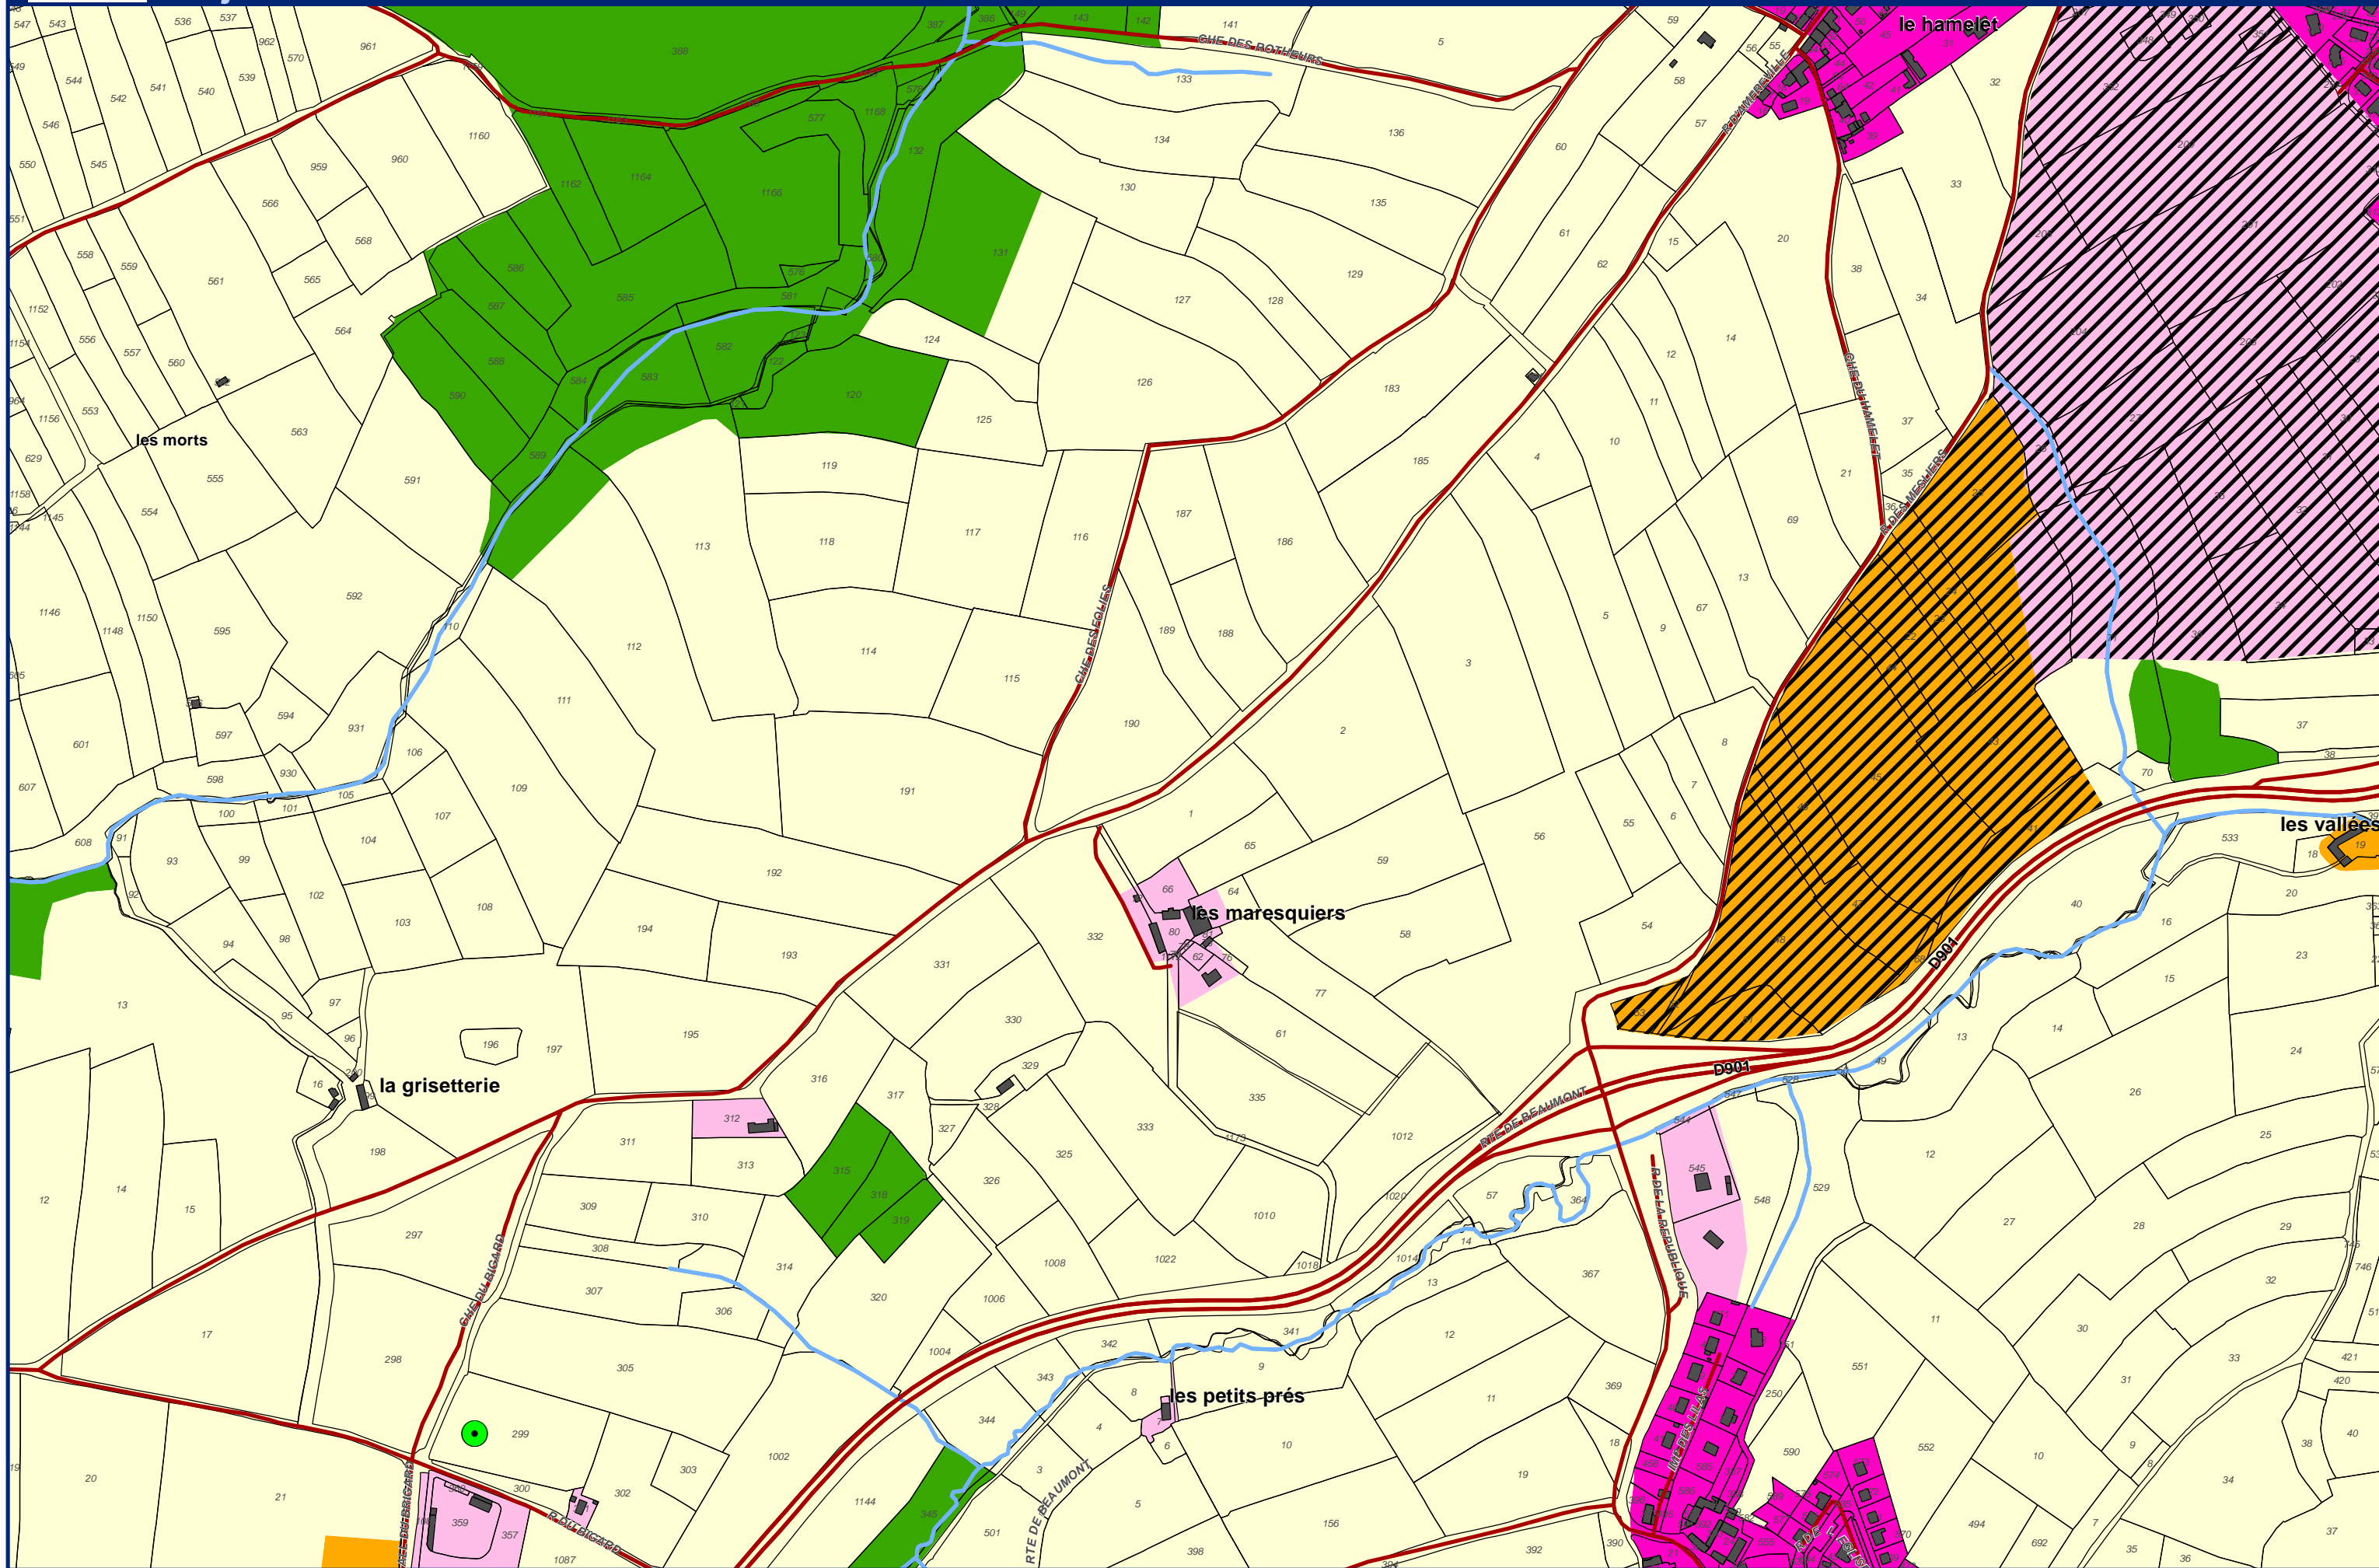

# Plan de Prévention des Risques Naturels de la région de Cherbourg

**Enjeux** Communes de La Hague et Cherbourg-en-Cotentin

Echelle : 1/5 000

Alp'Géorisques - IMDC - juillet 2018

**Feuille 12**