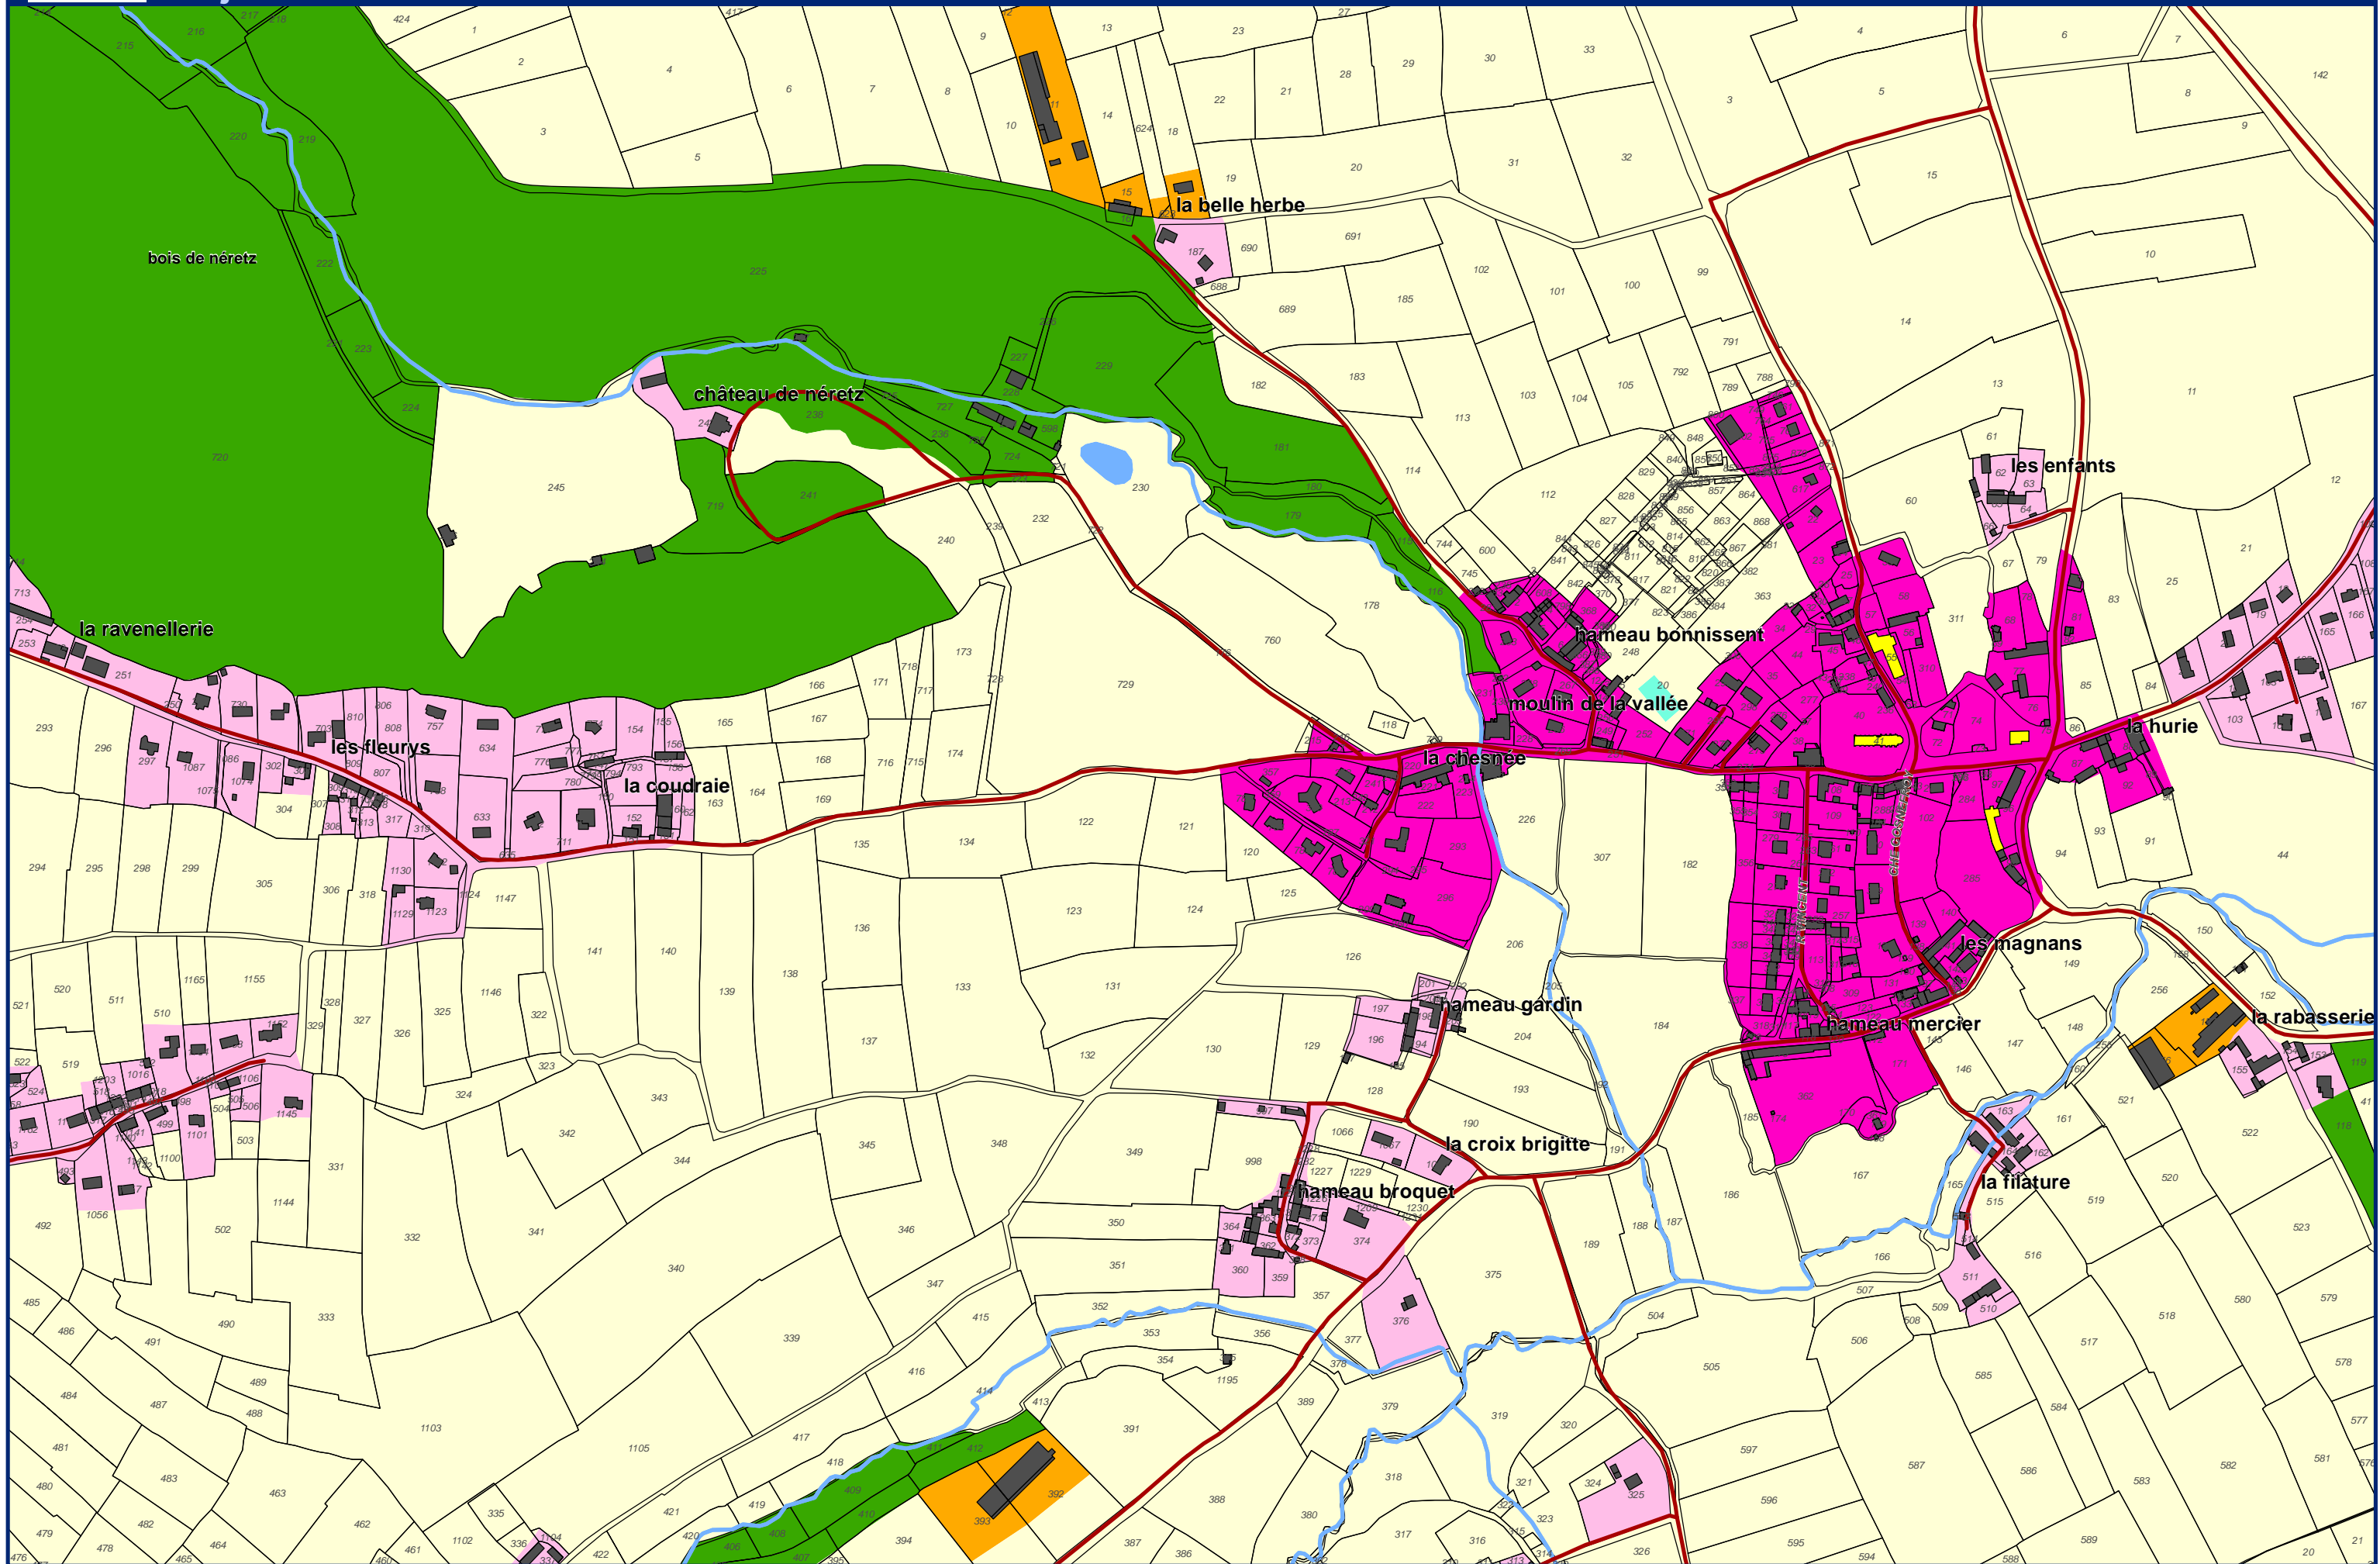

# Plan de Prévention des Risques Naturels de la région de Cherbourg

Enjeux Commune de La Hague

Echelle : 1/5 000  
Alp'Géorisques - IMDC - juillet 2018

Feuille 55