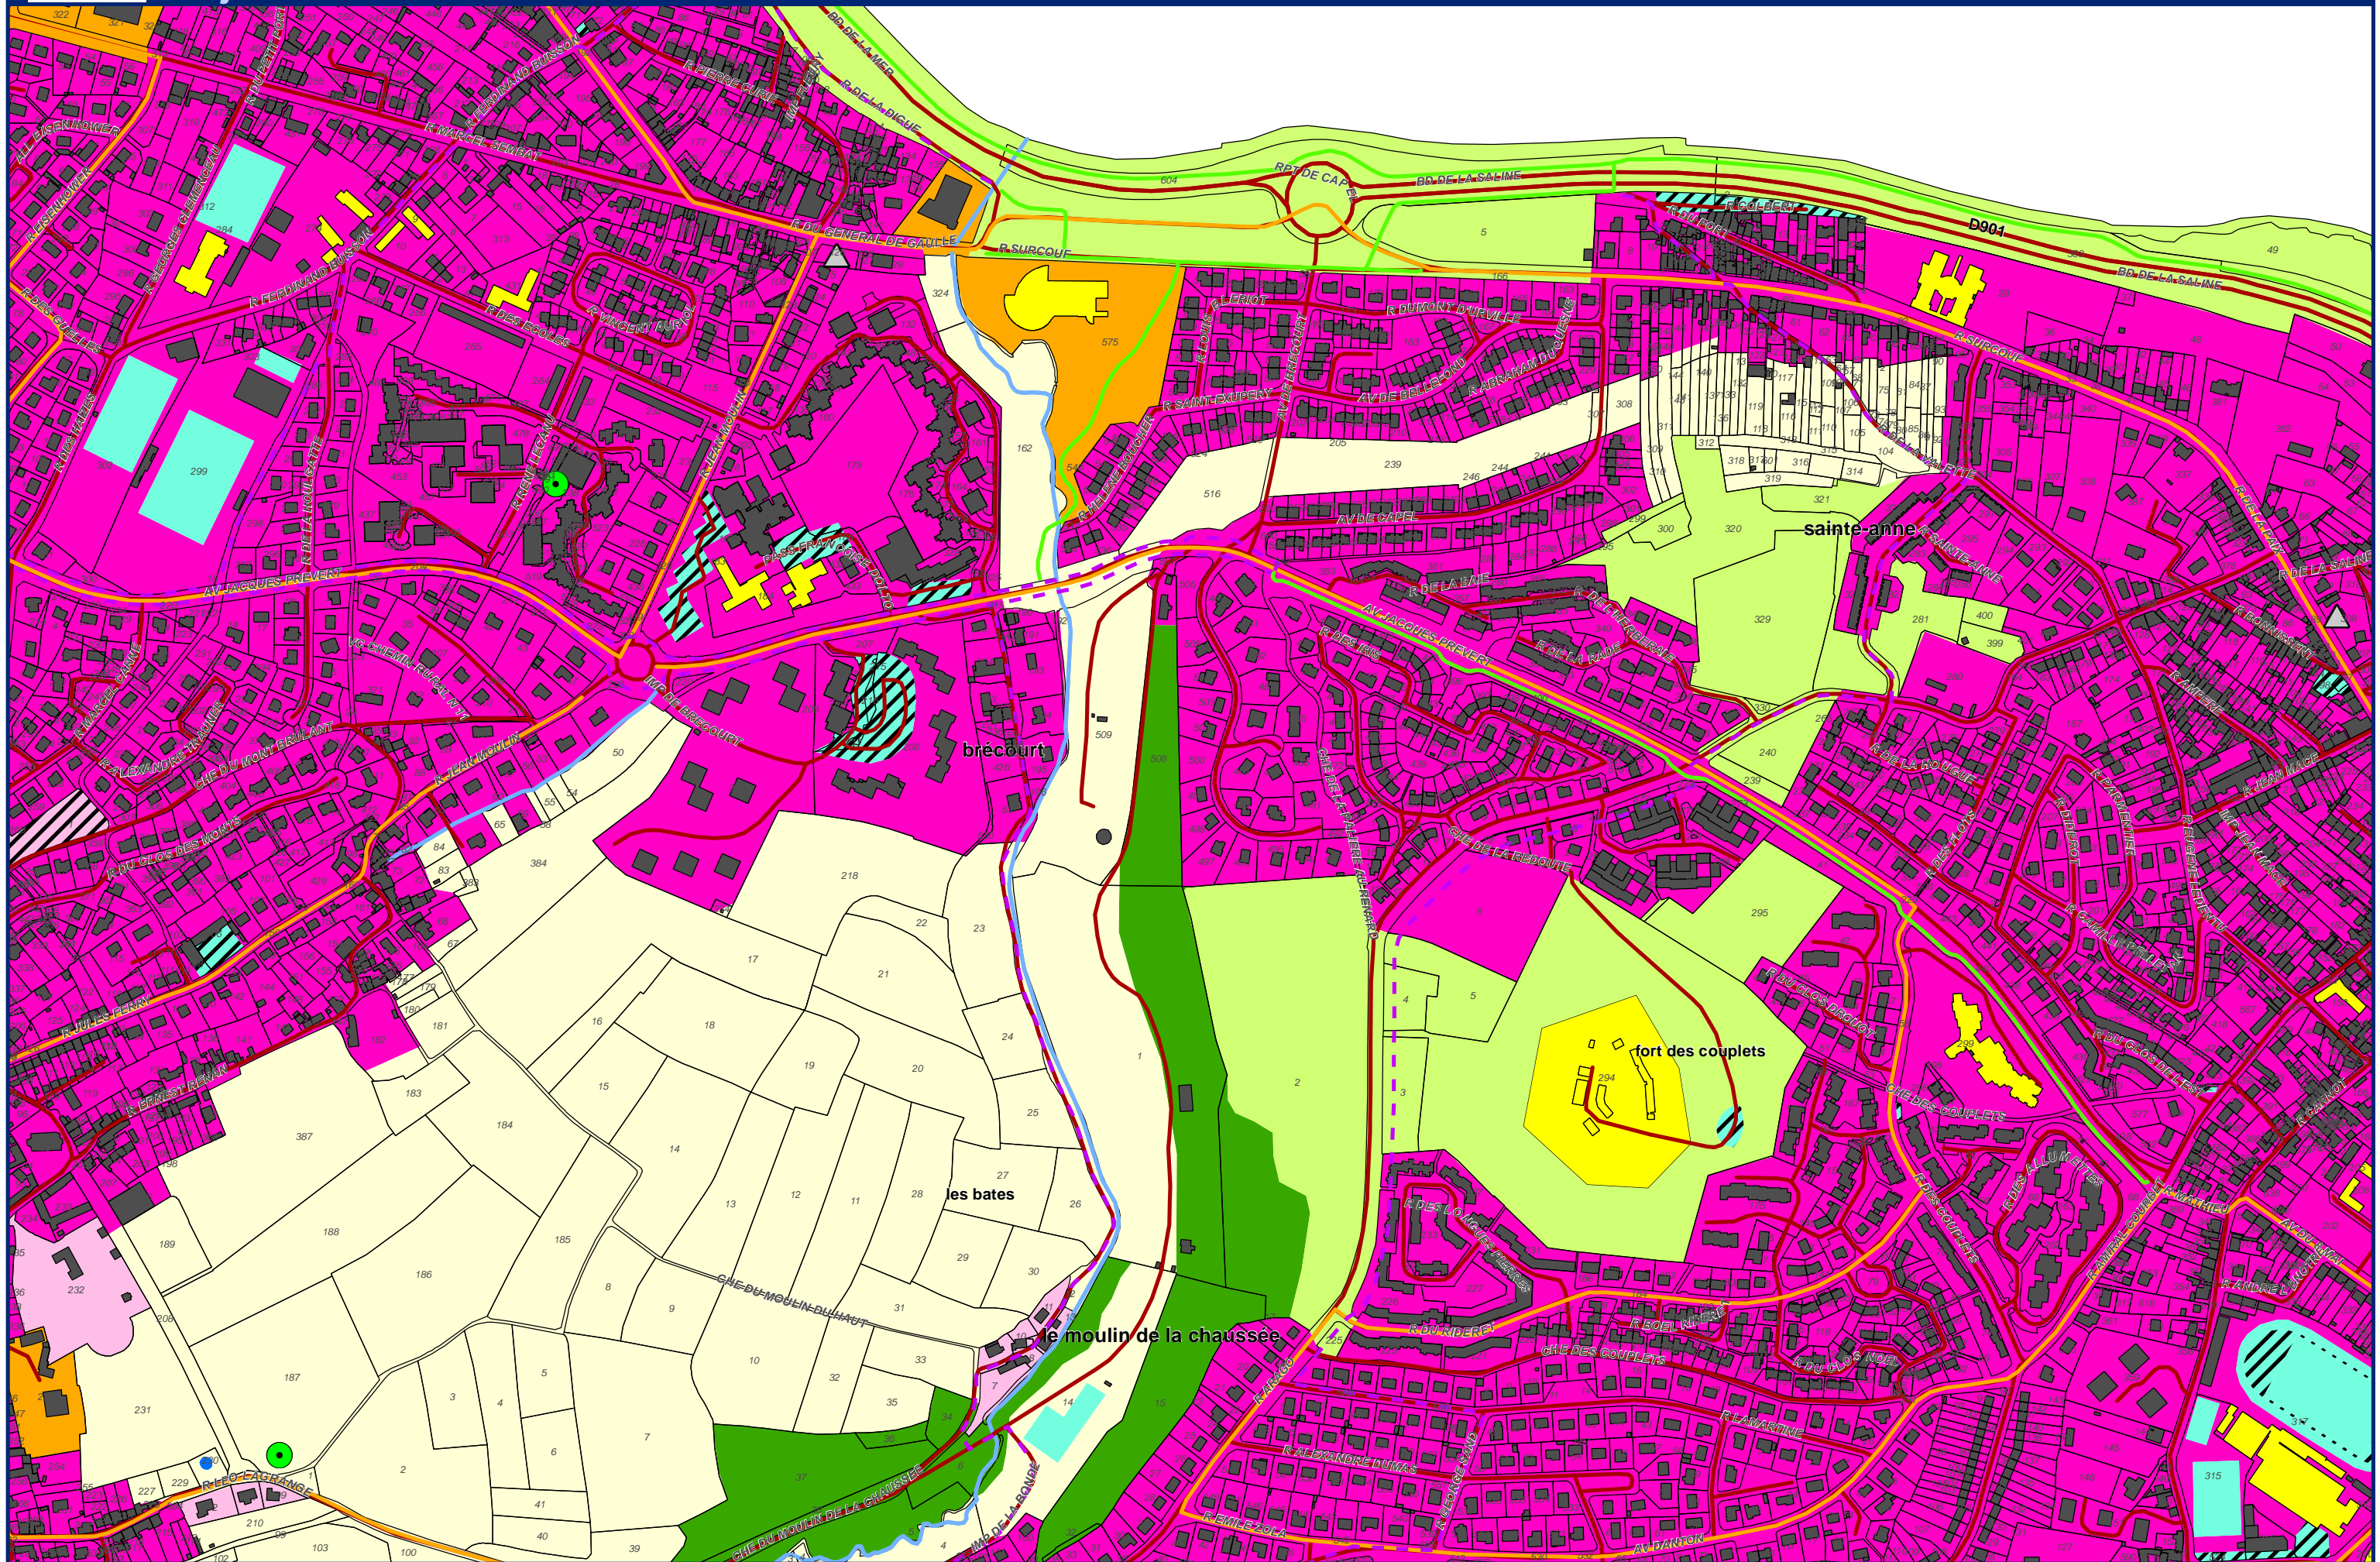

# Plan de Prévention des Risques Naturels de la région de Cherbourg

Enjeux Communes de La Hague et Cherbourg-en-Cotentin

Echelle : 1/5 000  
Alp'Géorisques - IMDC - juillet 2018

Feuille 13