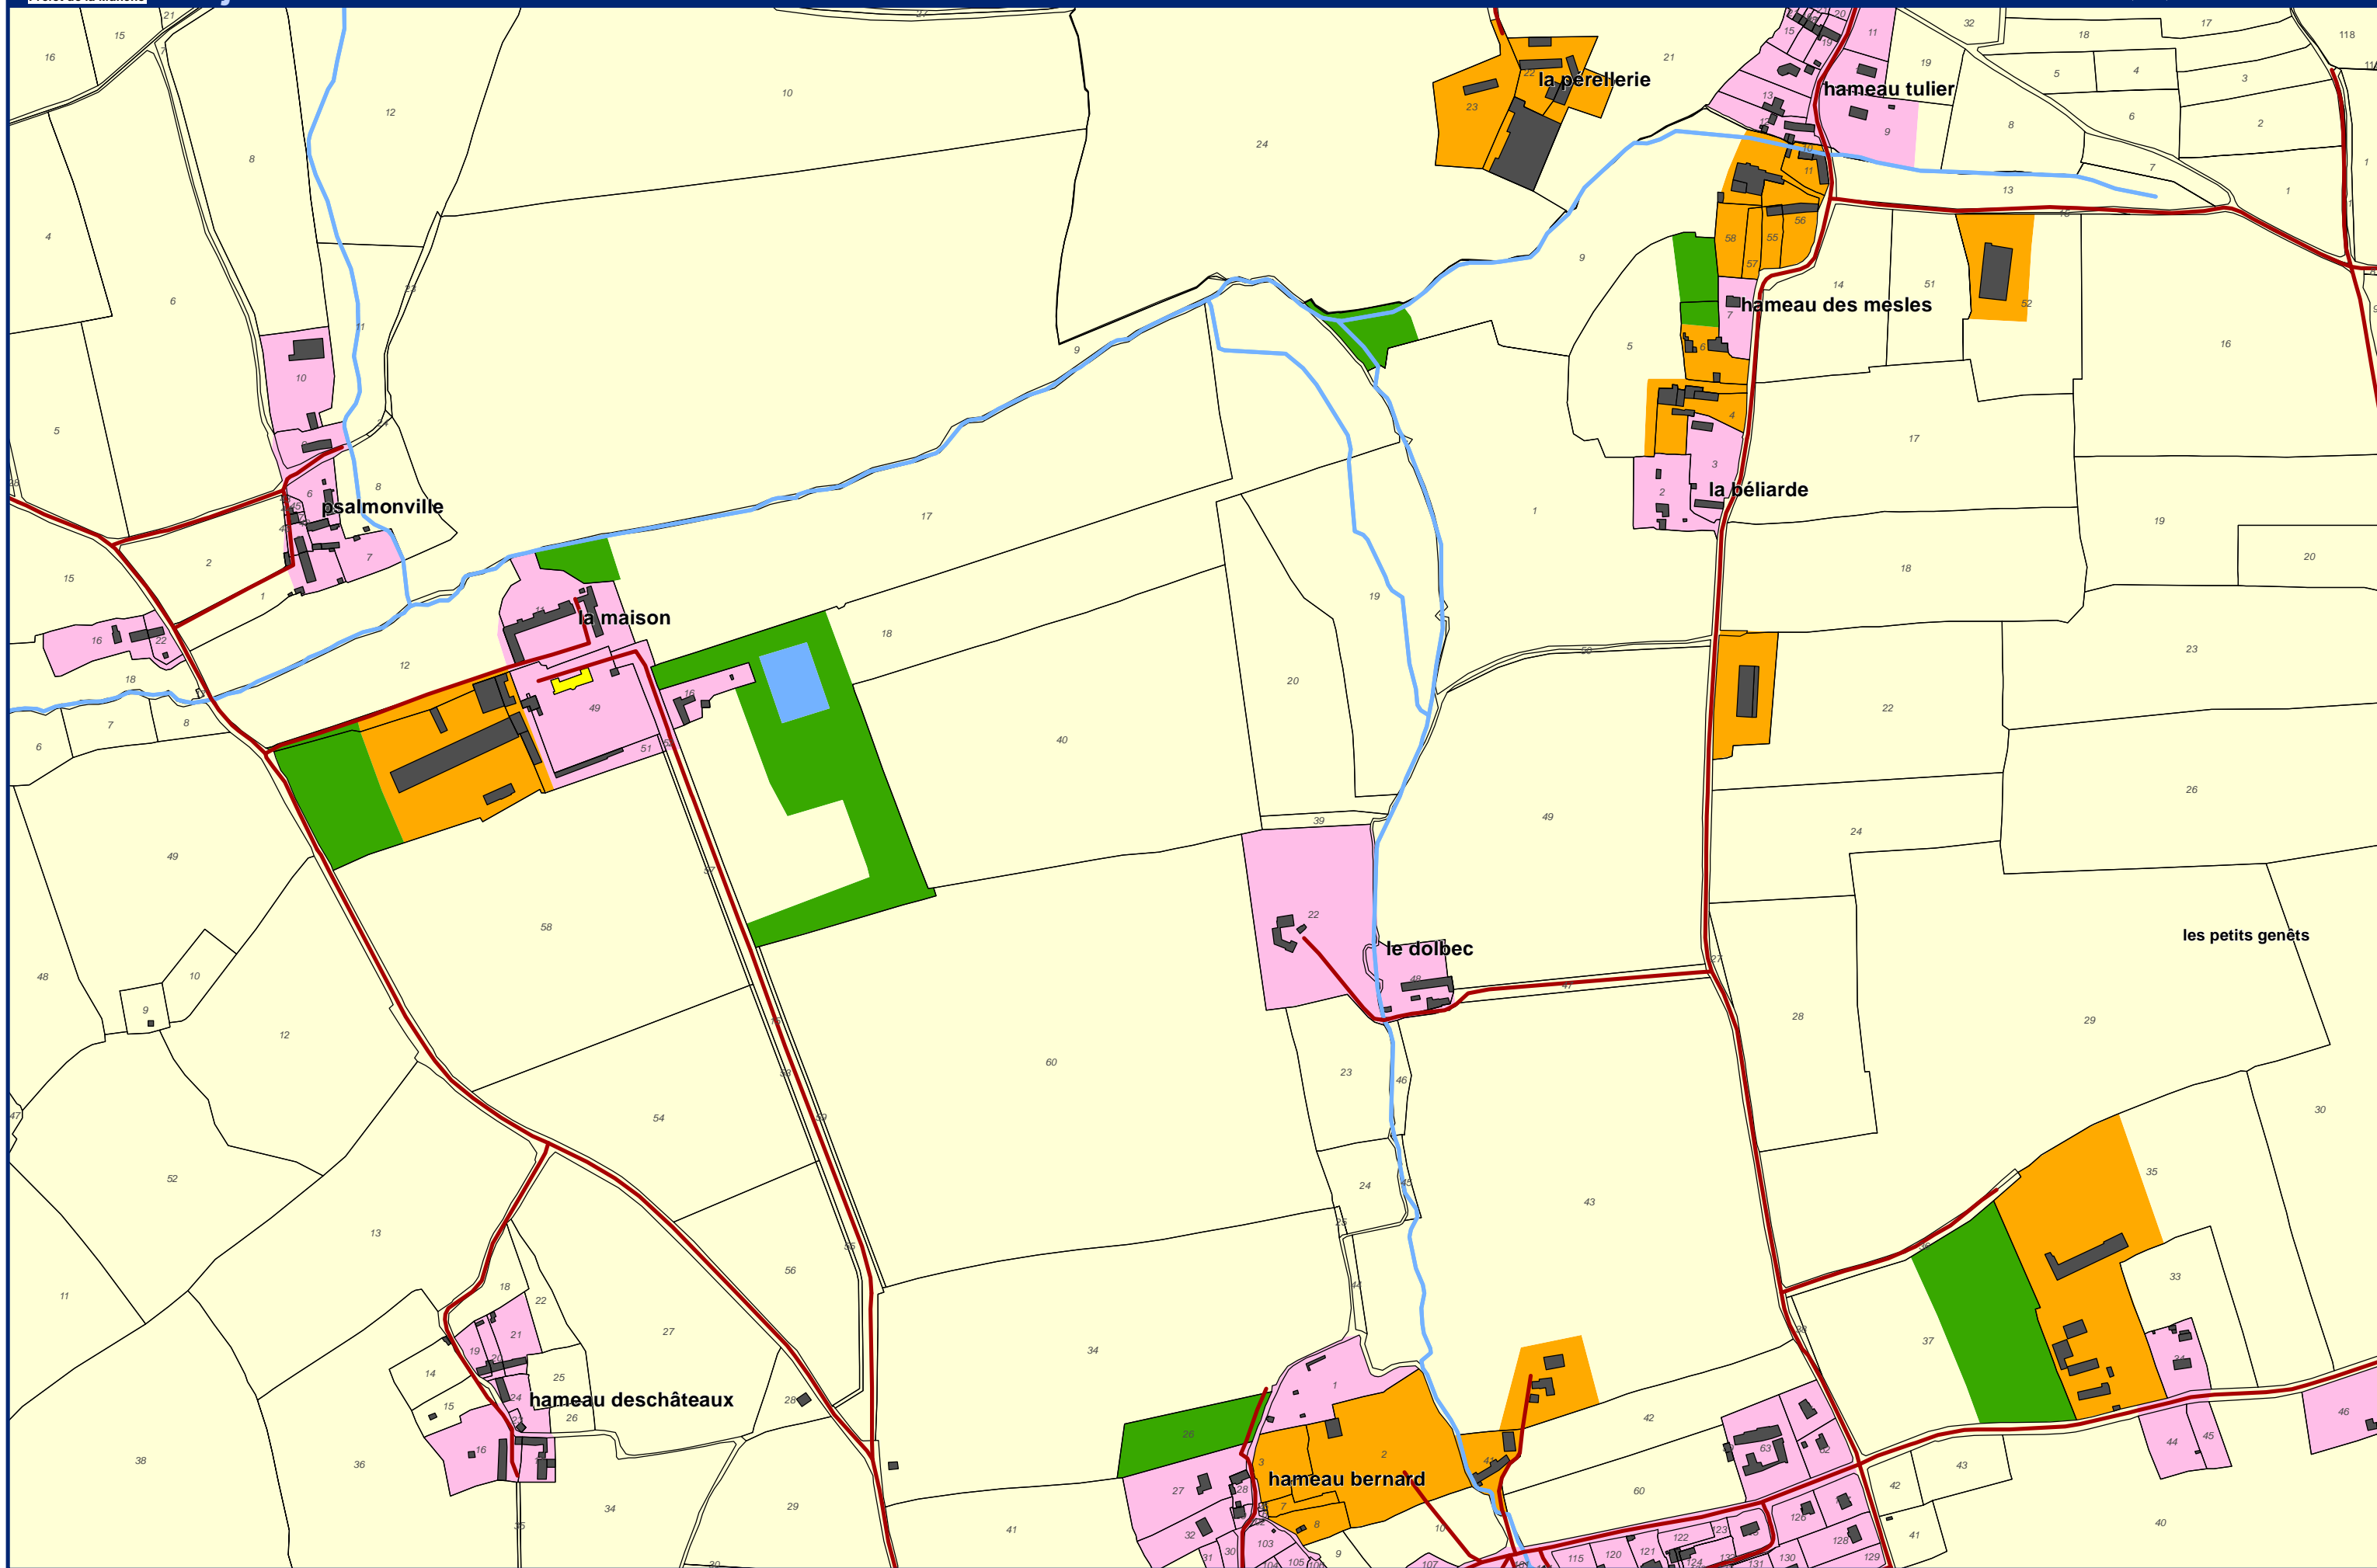

# Plan de Prévention des Risques Naturels de la région de Cherbourg

**Enjeux** Communes de Bricquebosq, Breuille et Couville

Echelle : 1/5 000  
Alp'Géorisques - IMDC - juillet 2018

N  
**Feuille 75**