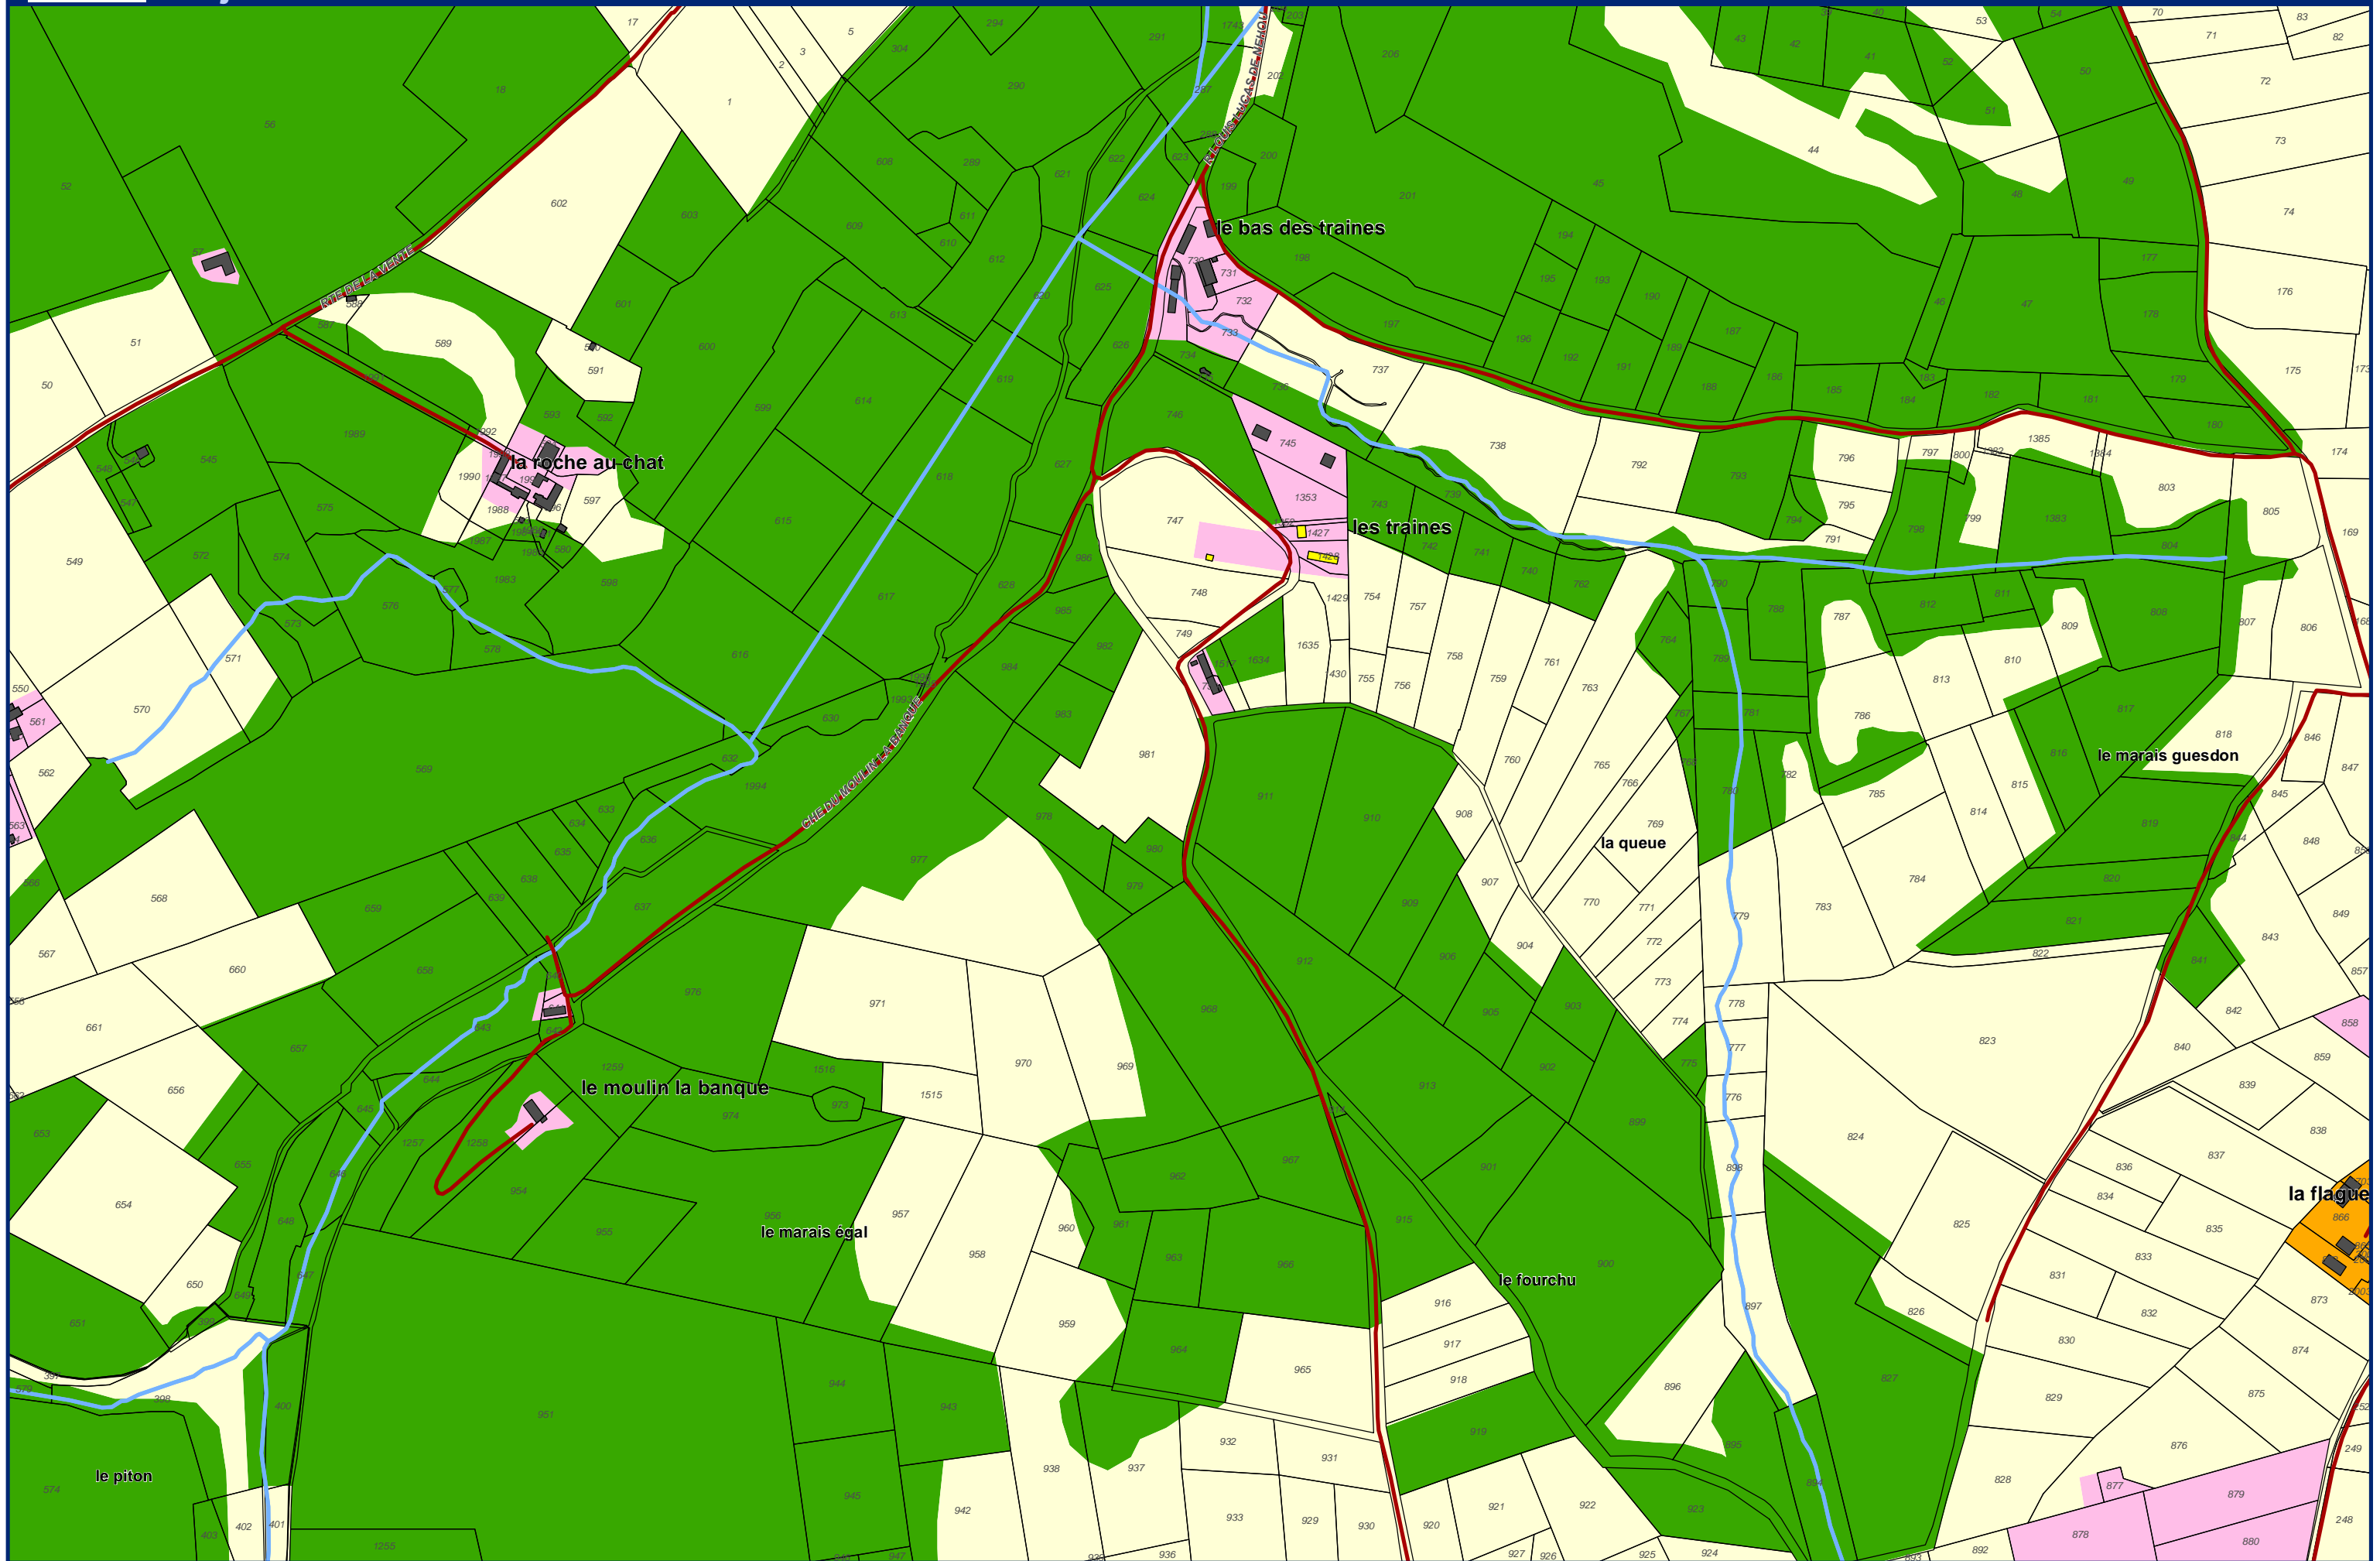

# Plan de Prévention des Risques Naturels de la région de Cherbourg

Enjeux Commune de La Hague

Echelle : 1/5 000  
Alp'Géorisques - IMDC - juillet 2018

Feuille 55