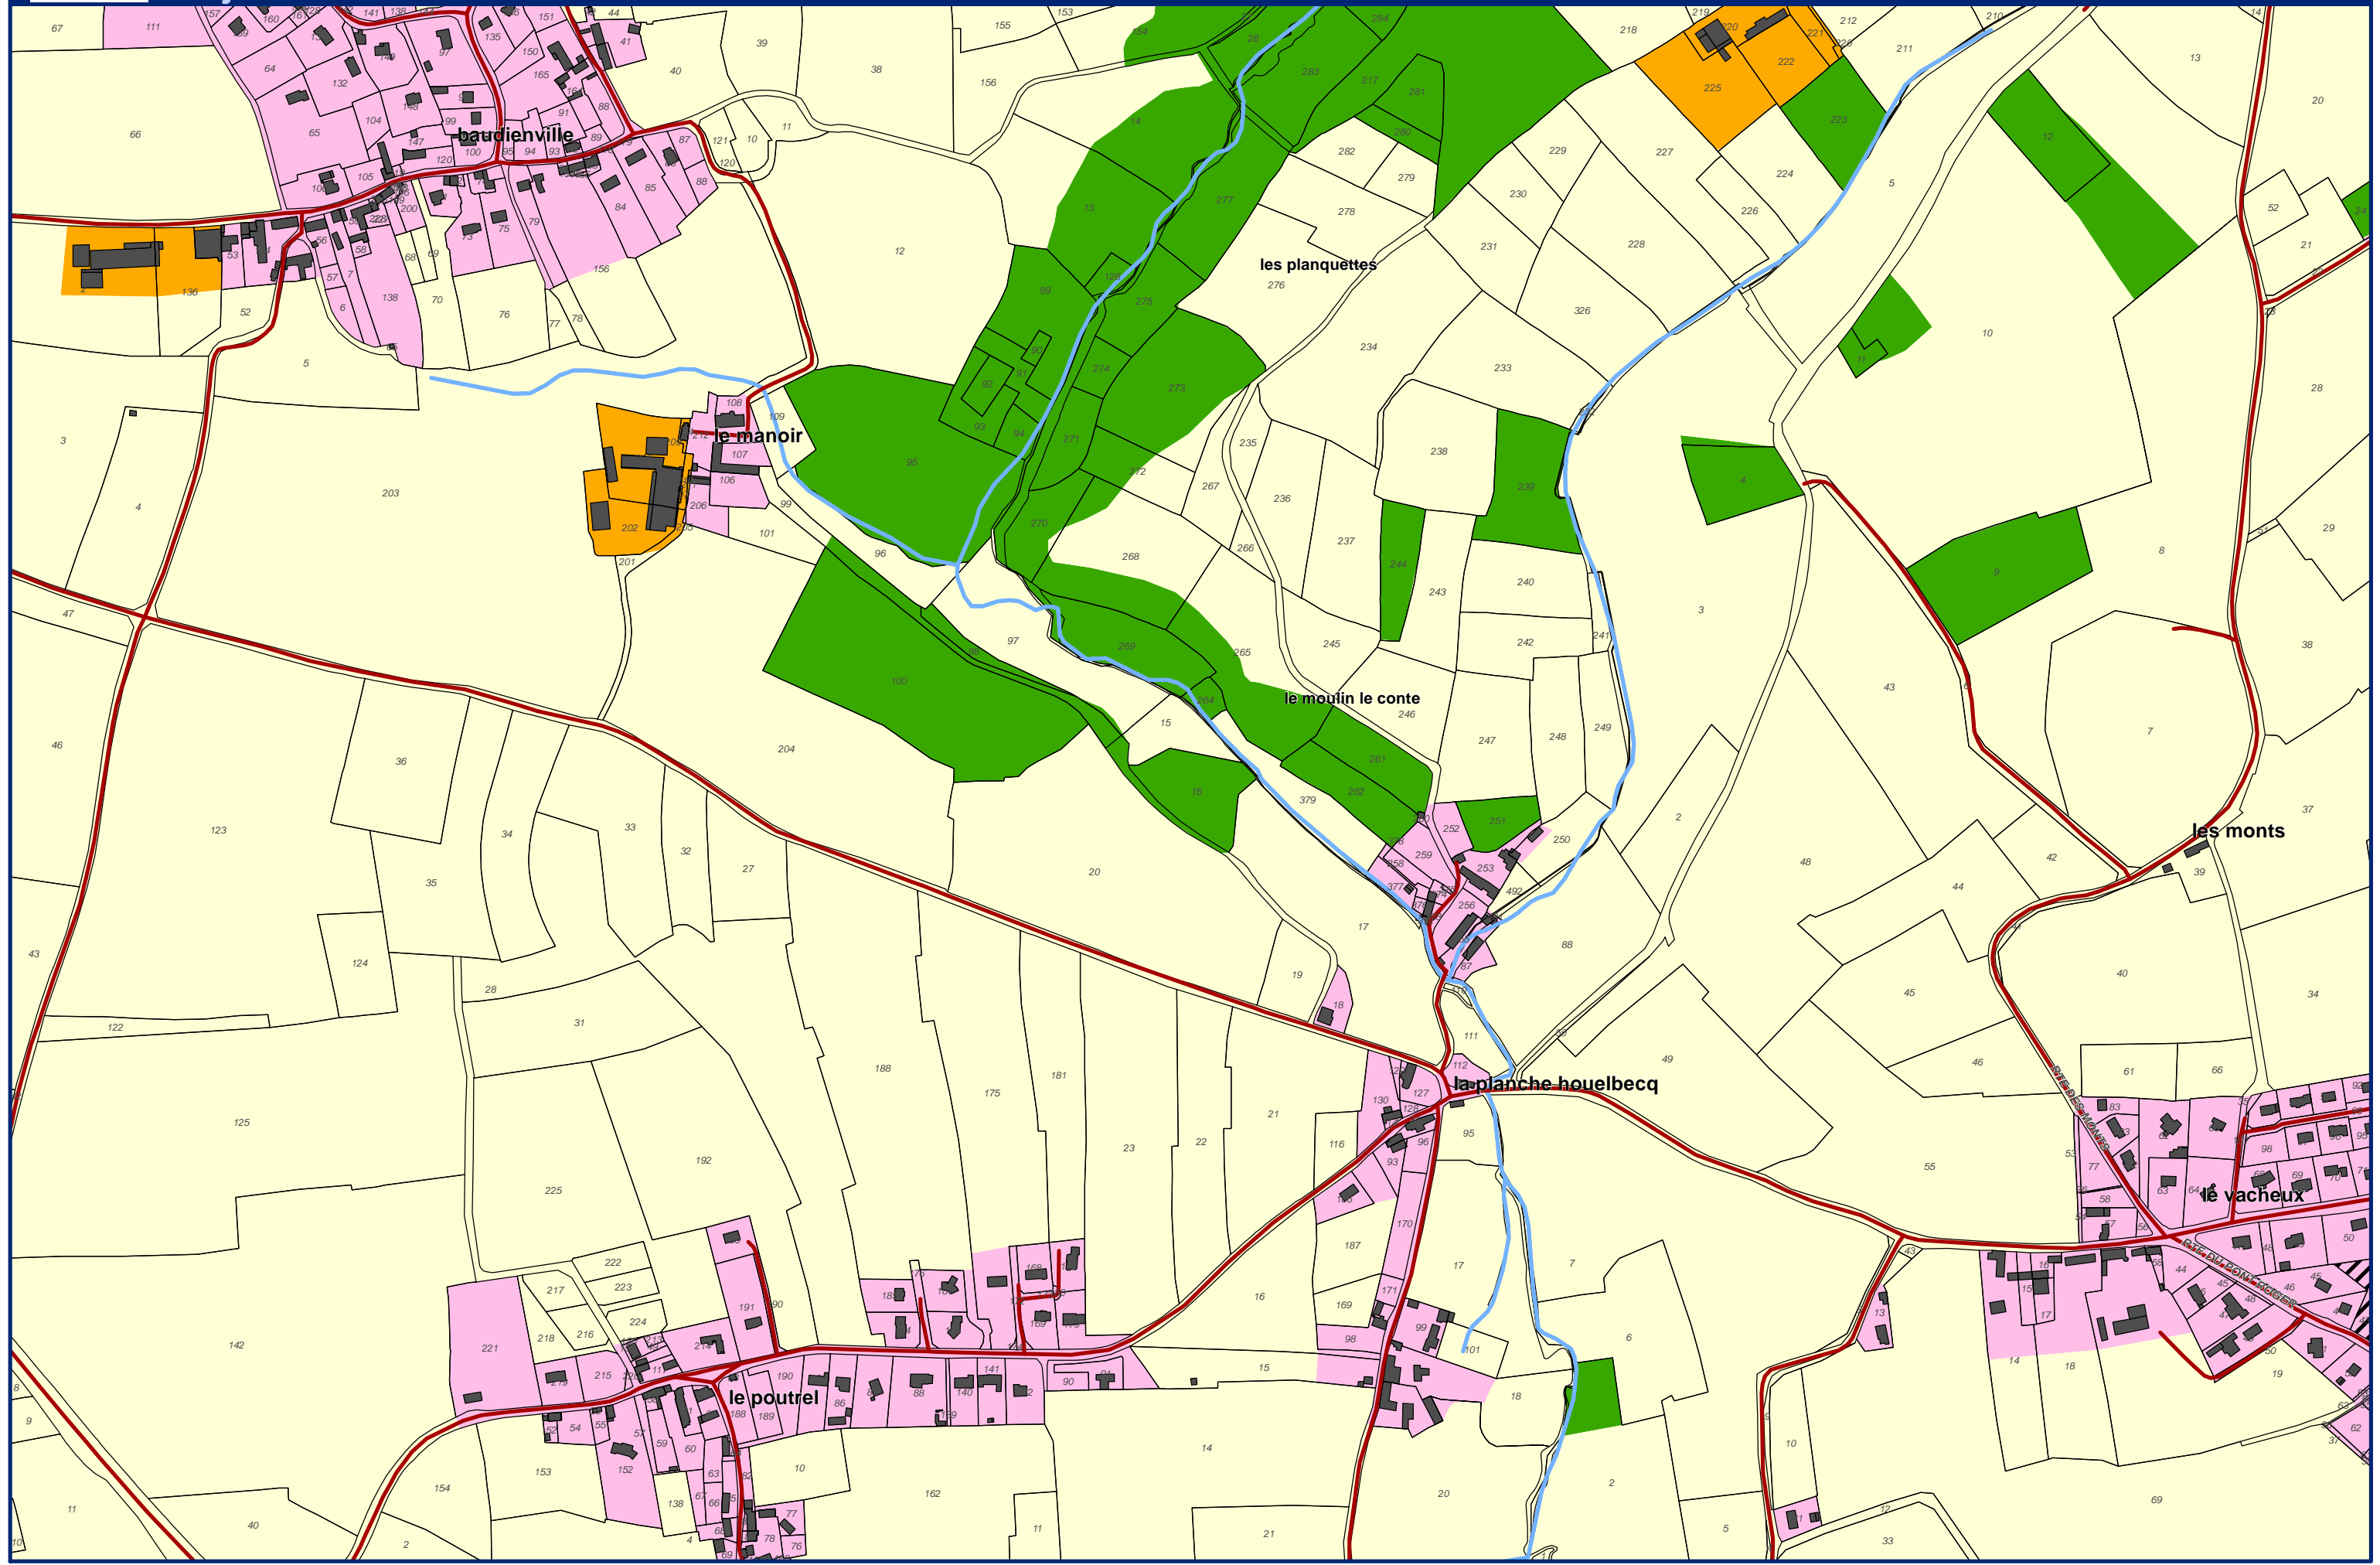

# Plan de Prévention des Risques Naturels de la région de Cherbourg

Enjeux Commune de La Hague

Echelle : 1/5 000  
Alp'Géorisques - IMDC - juillet 2018

Feuille 55