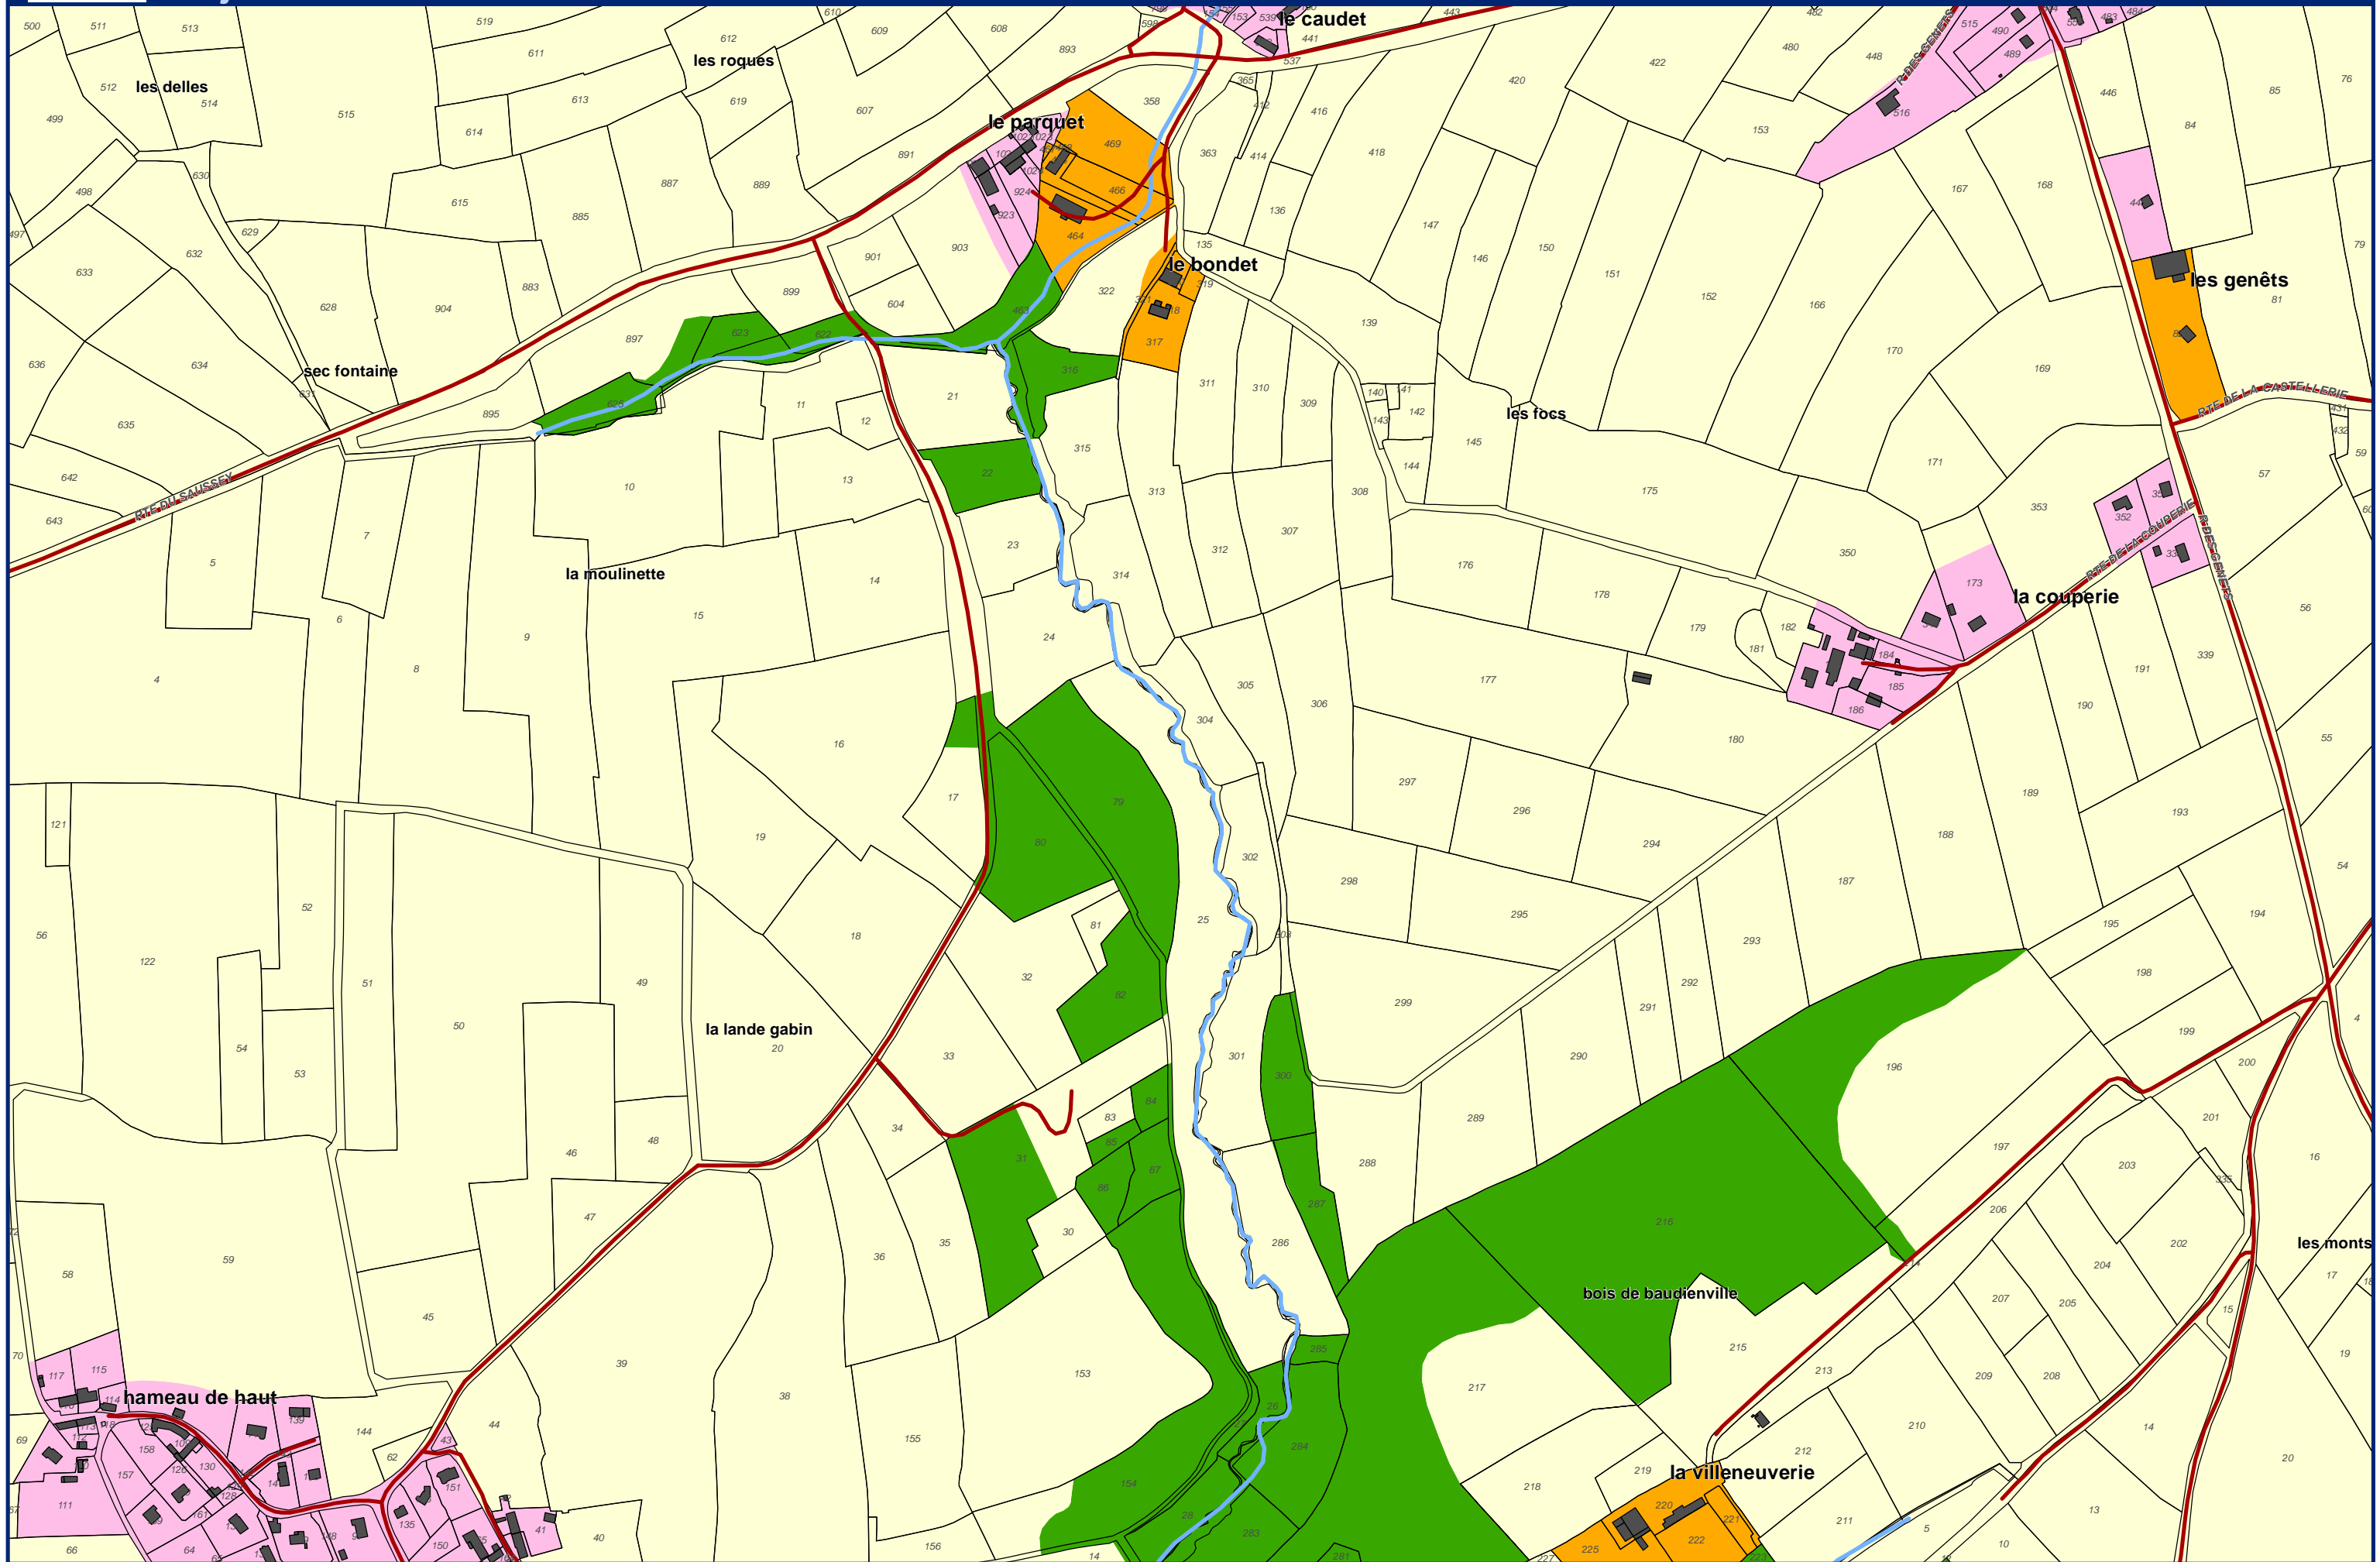

Plan de Prévention des Risques Naturels de la région de Cherbourg

Enjeux Communes de La Hague et Teurtheville-Hague

Echelle : 1/5 000
Alp'Géorisques - IMDC - juillet 2018

Feuille 49