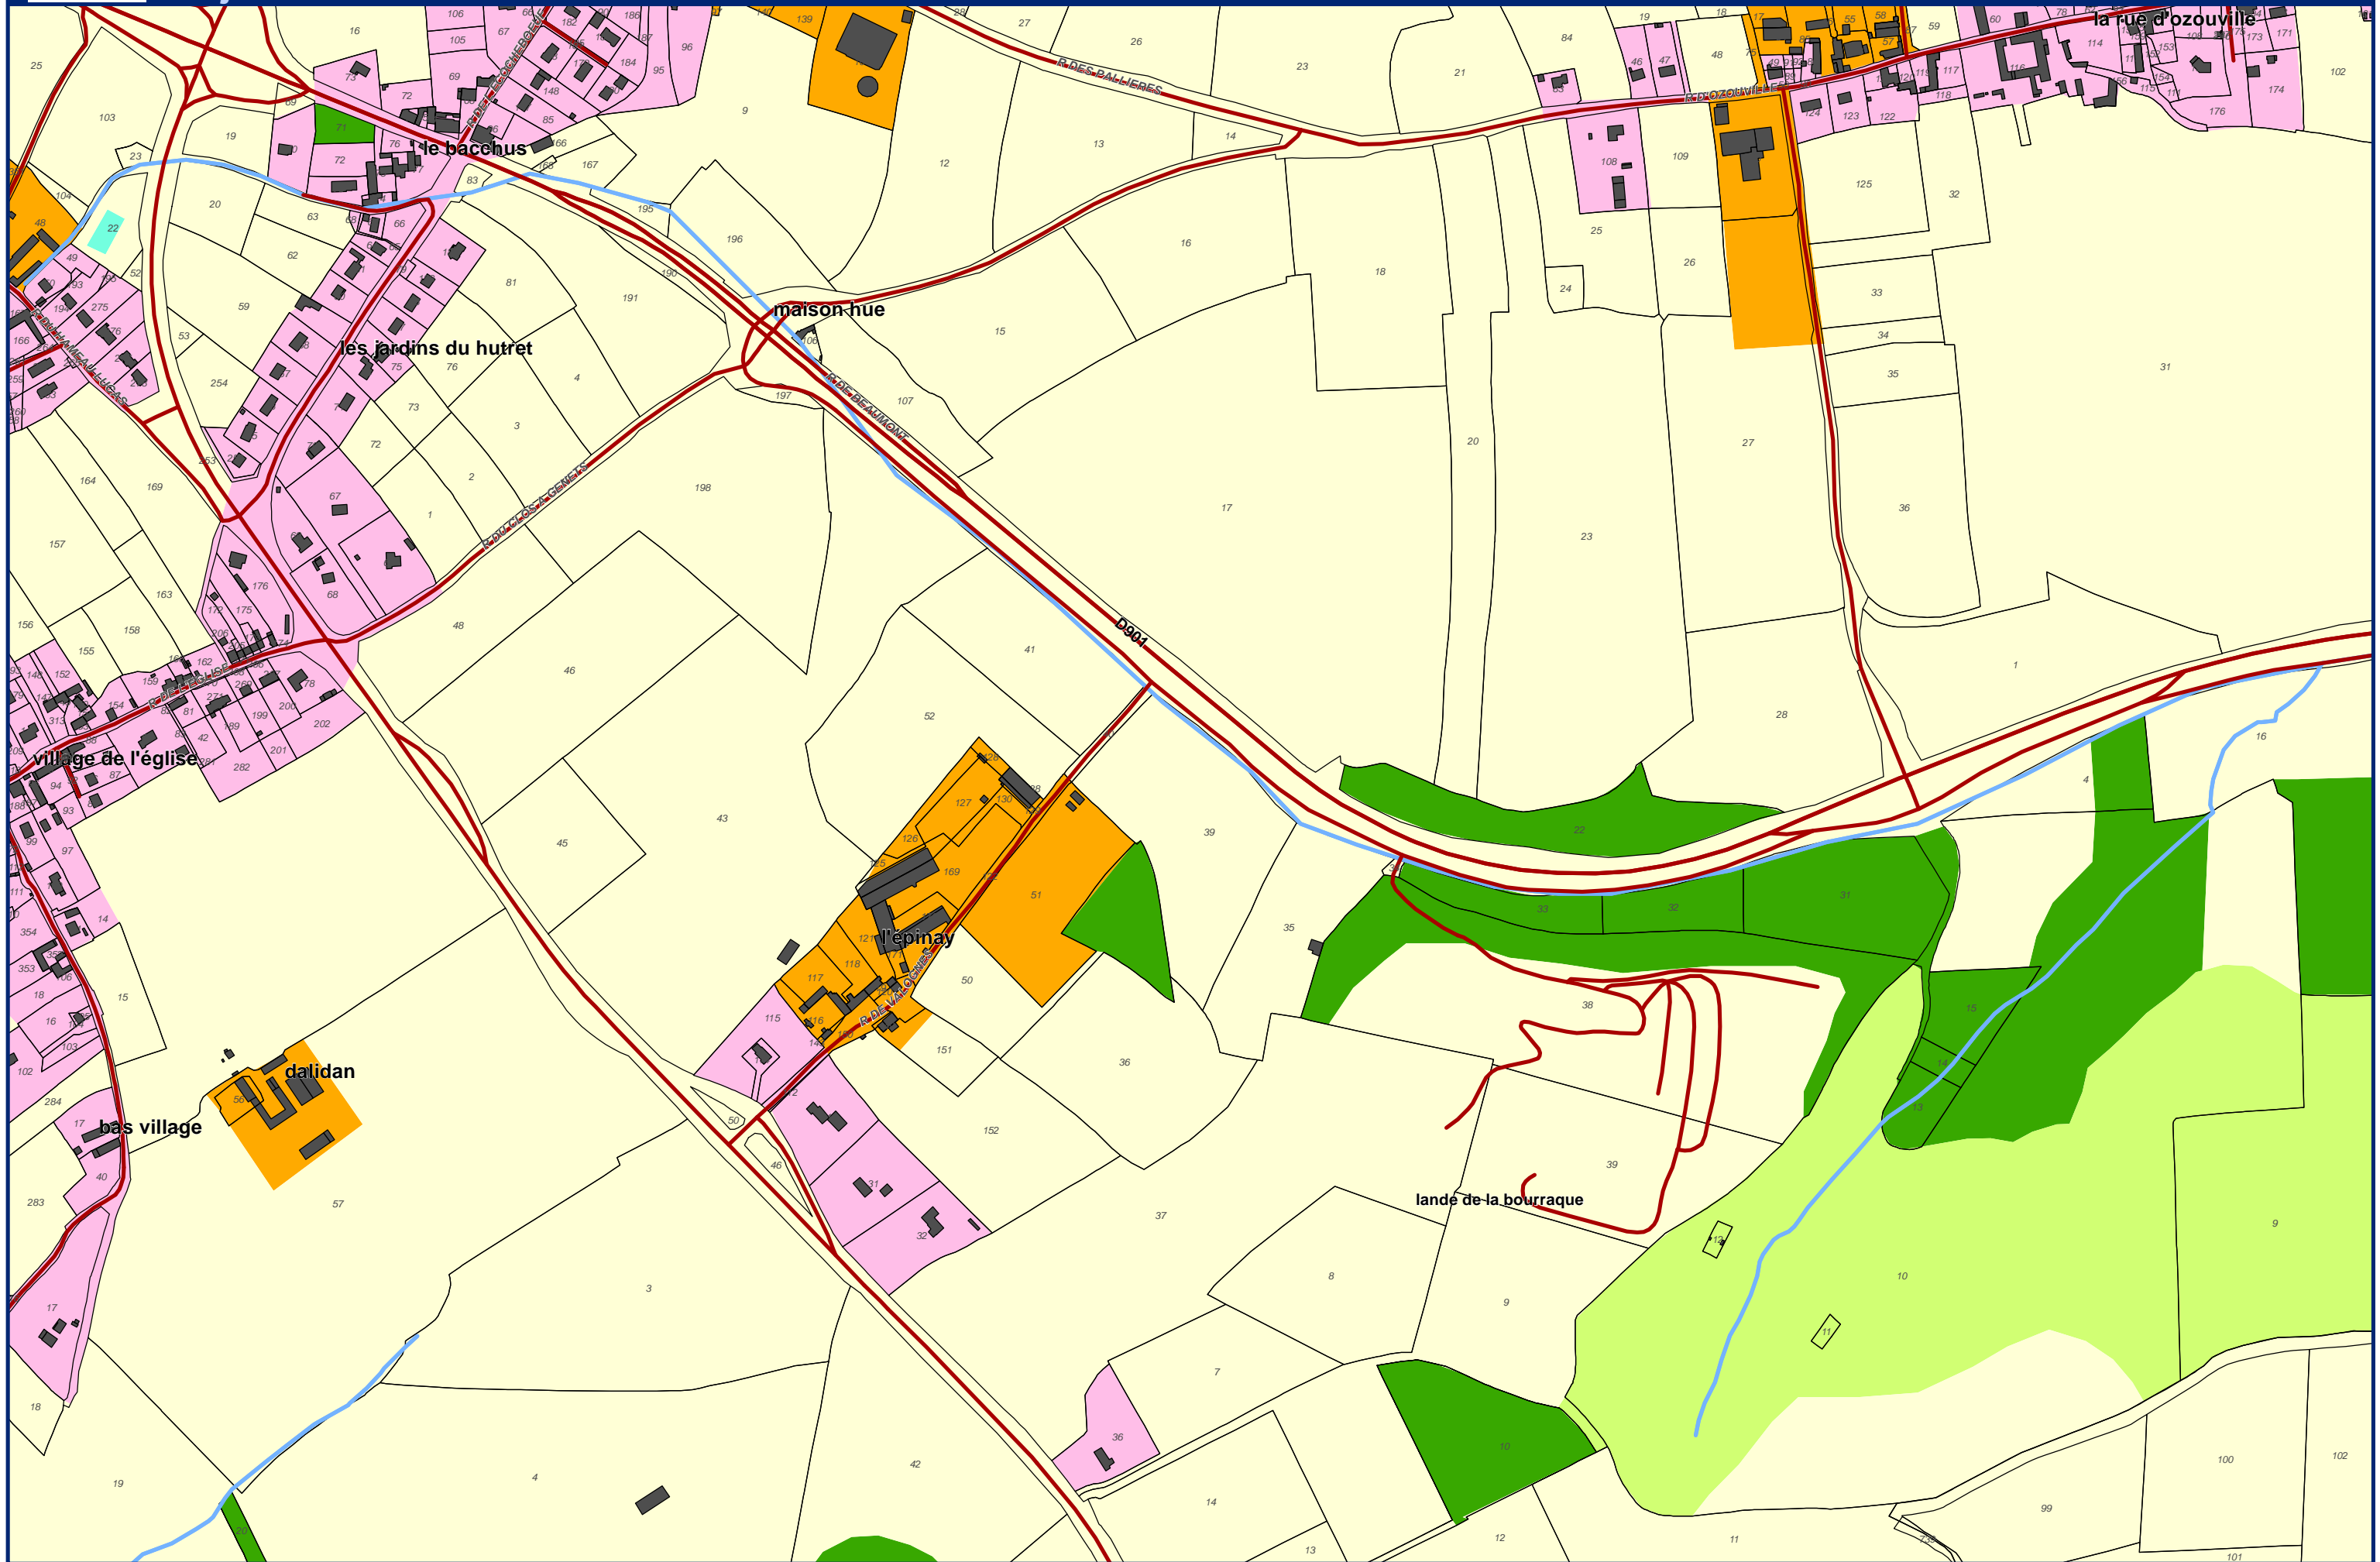

Plan de Prévention des Risques Naturels de la région de Cherbourg

Enjeux Commune de La Hague

Echelle : 1/5 000
Alp'Géorisques - IMDC - juillet 2018

Feuille 20