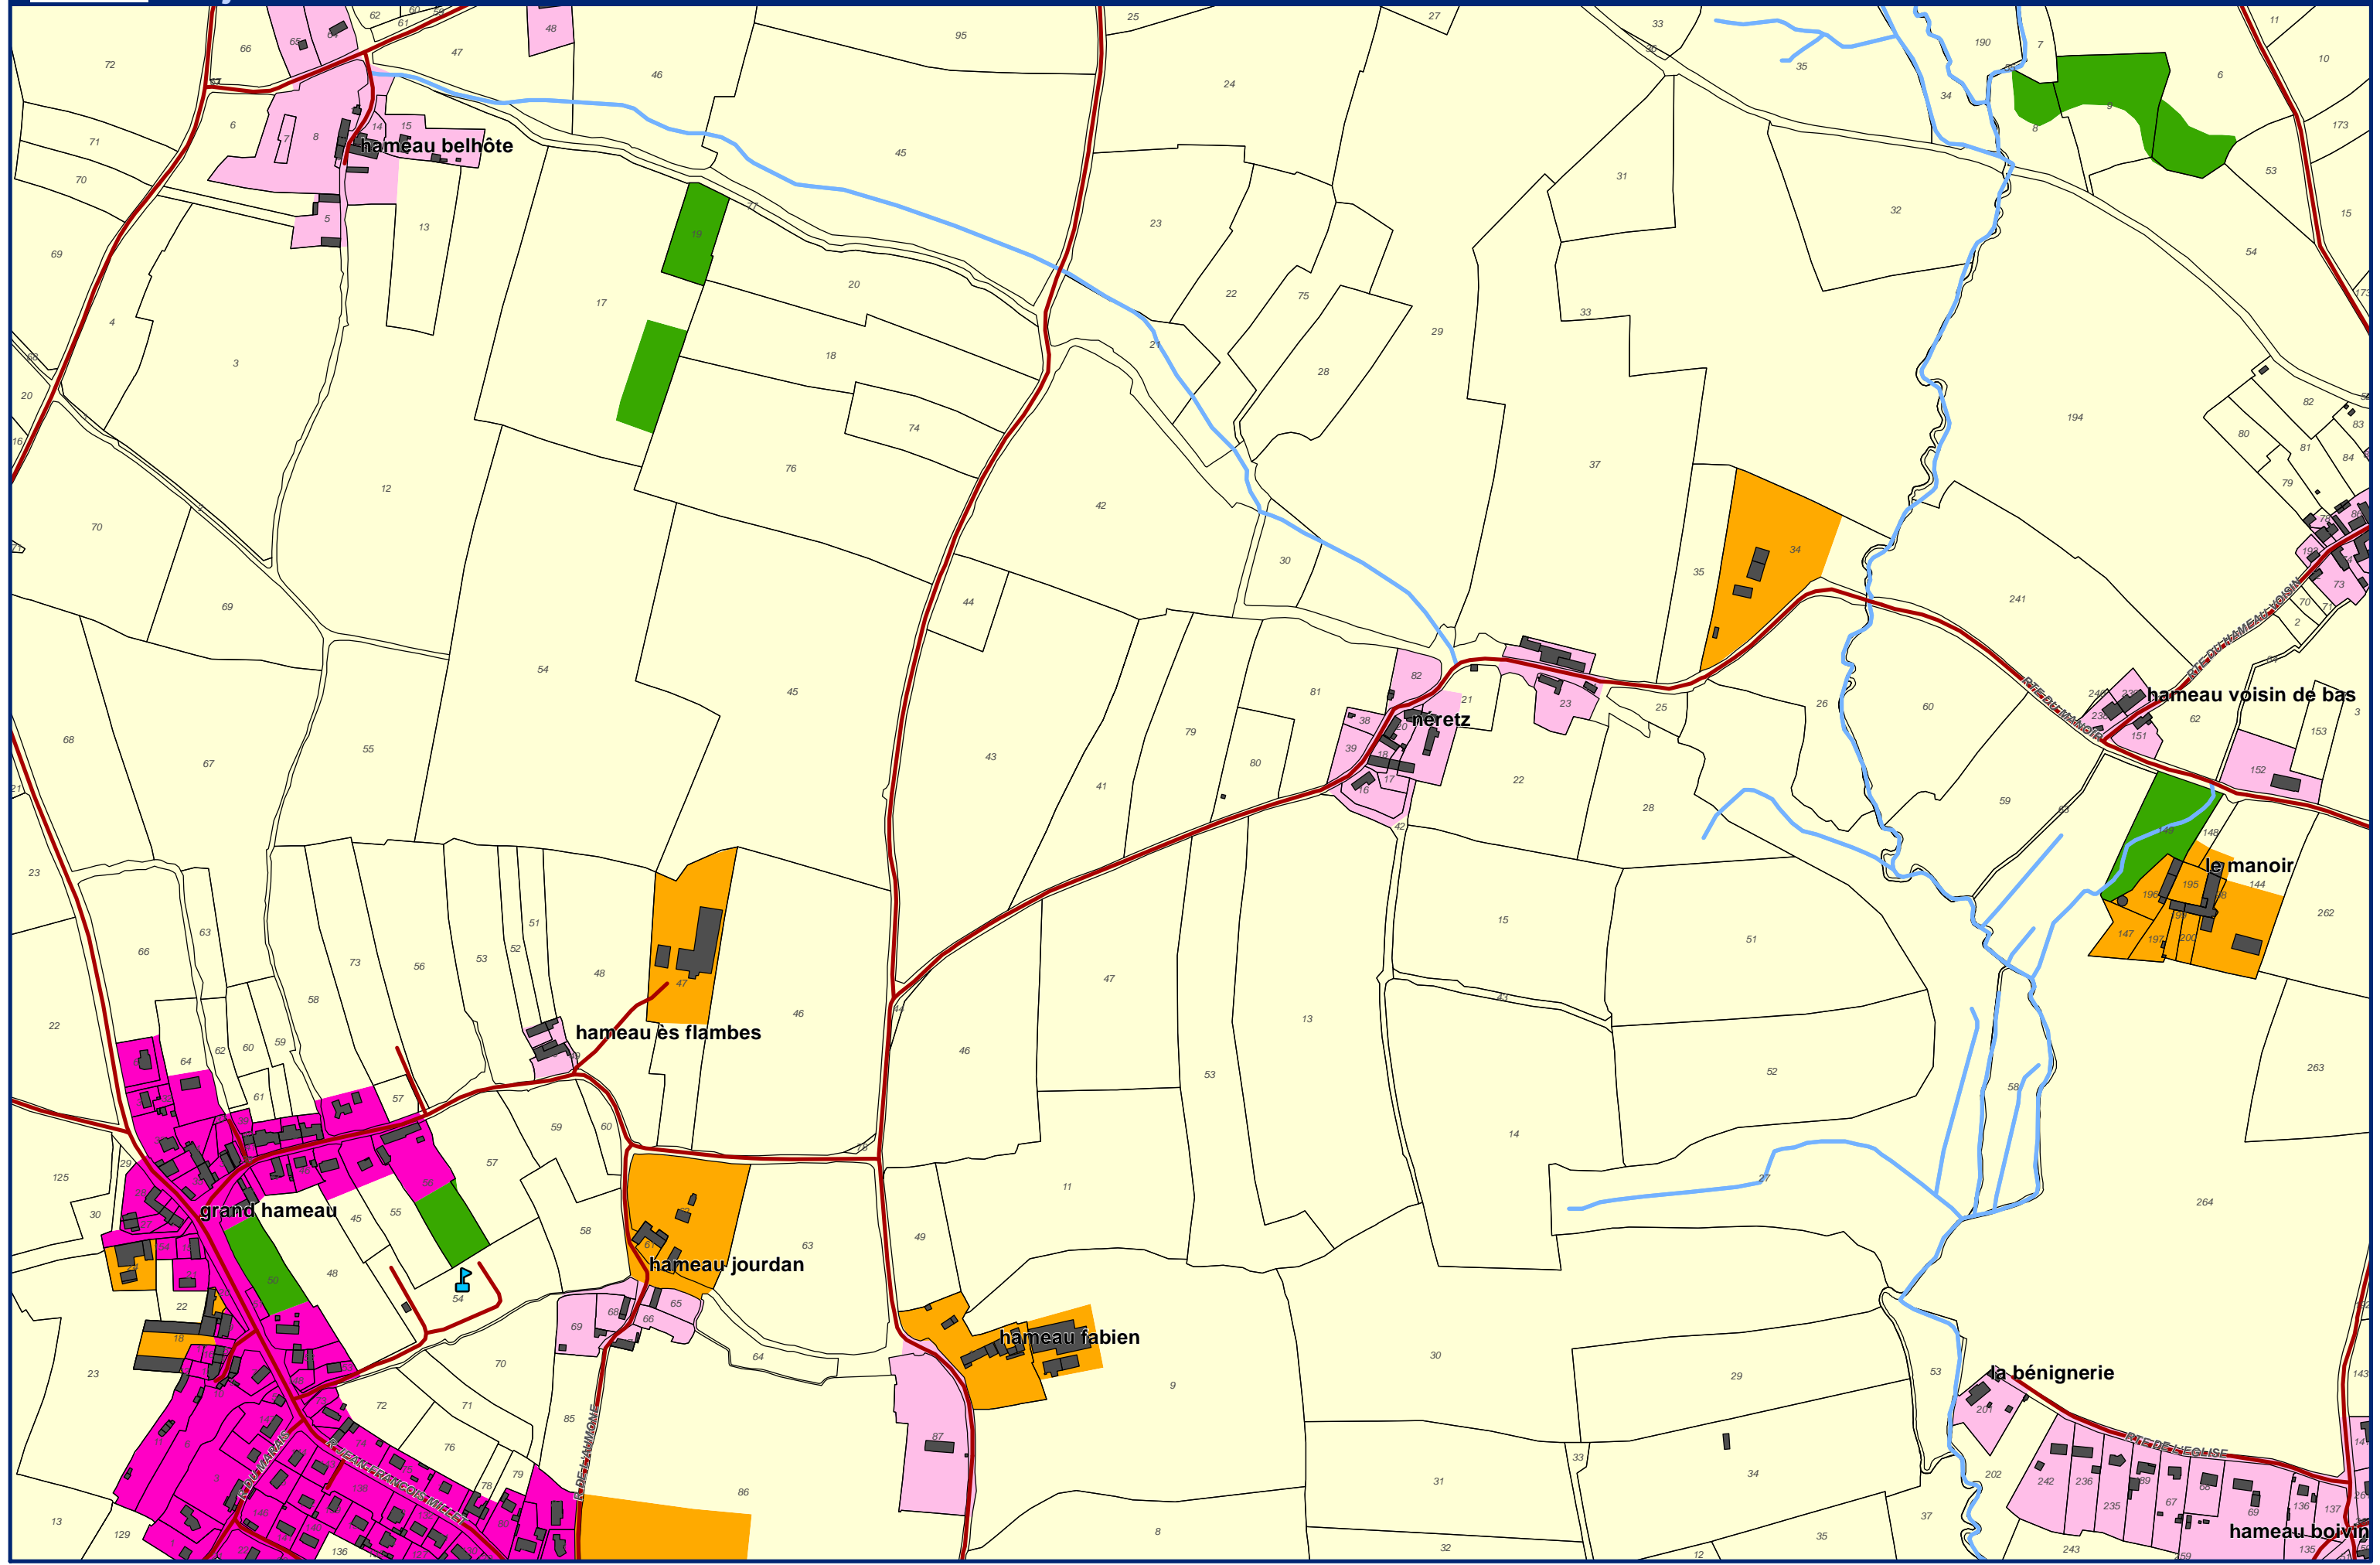

# Plan de Prévention des Risques Naturels de la région de Cherbourg

**Enjeux** Communes de Cherbourg-en-Cotentin et Digosville

Echelle : 1/5 000  
Alp'Géorisques - IMDC - juillet 2018

**Feuille 45**