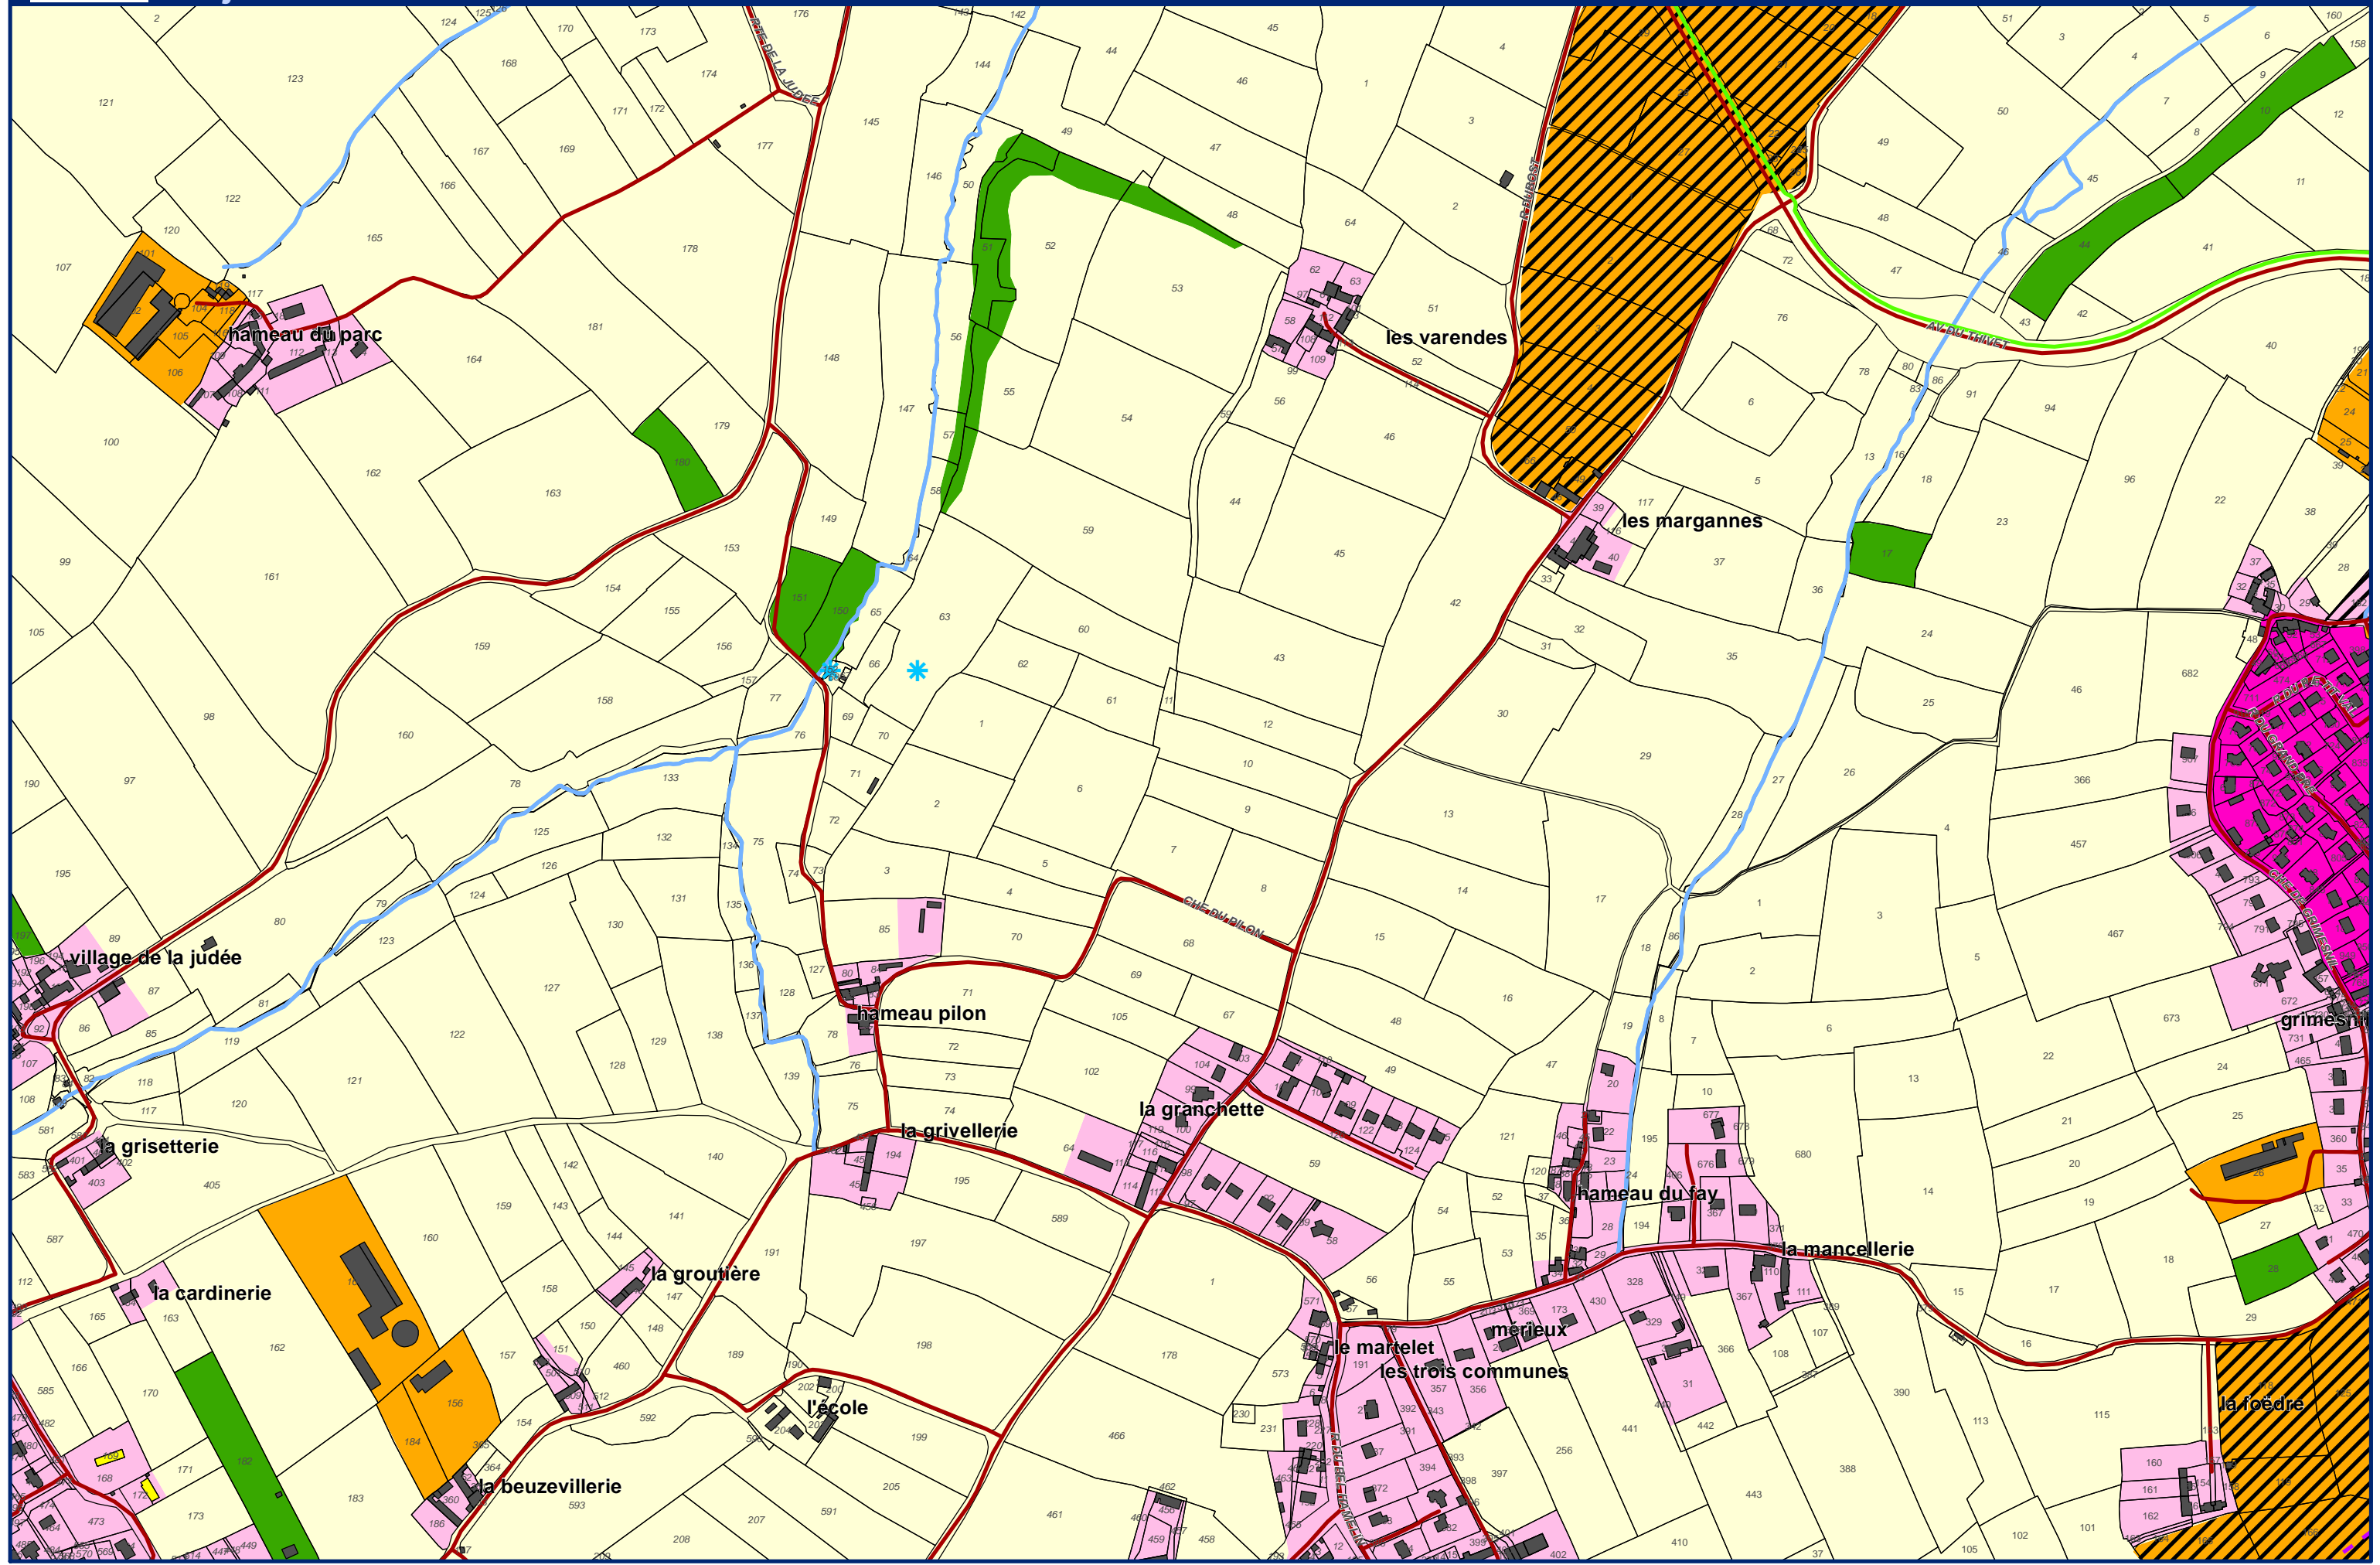

## Enjeux Communes de Cherbourg-en-Cotentin et Digosville

Echelle : 1/5 000  
Alp'Géorisques - IMDC - juillet 2018