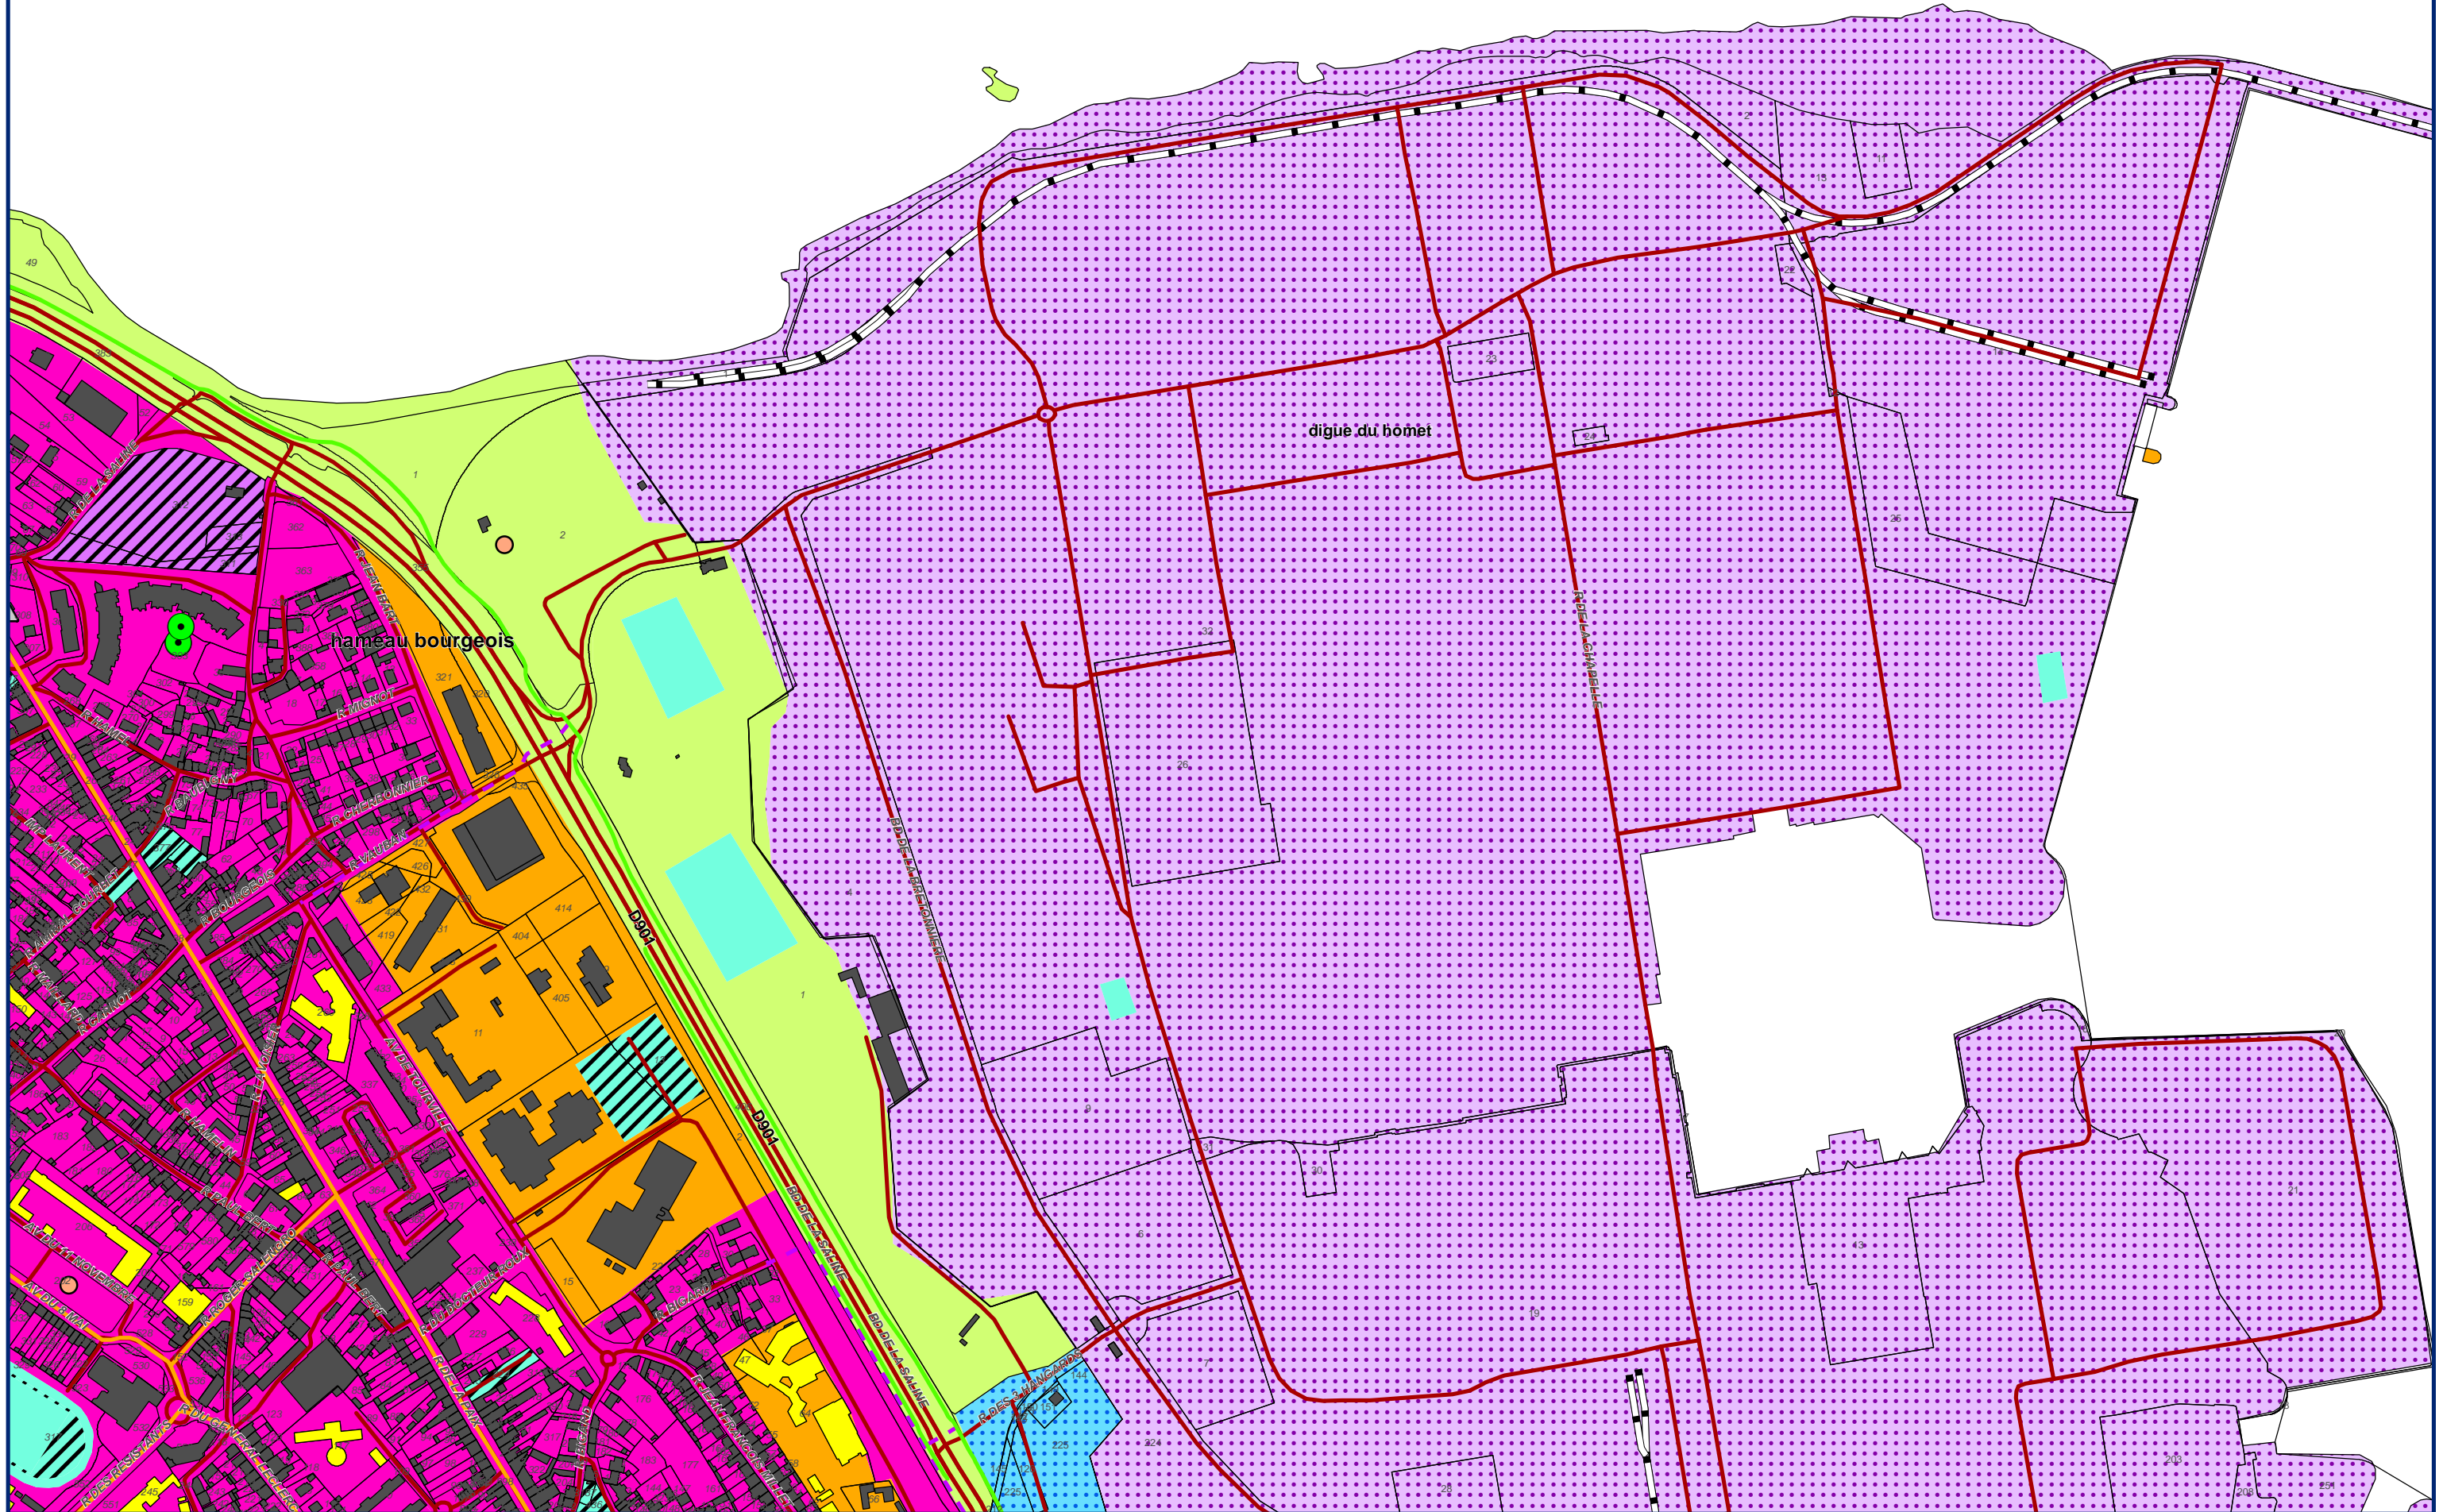

# Plan de Prévention des Risques Naturels de la région de Cherbourg

Enjeux Communes de La Hague et Cherbourg-en-Cotentin

Echelle : 1/5 000  
Alp'Géorisques - IMDC - juillet 2018

Feuille 13