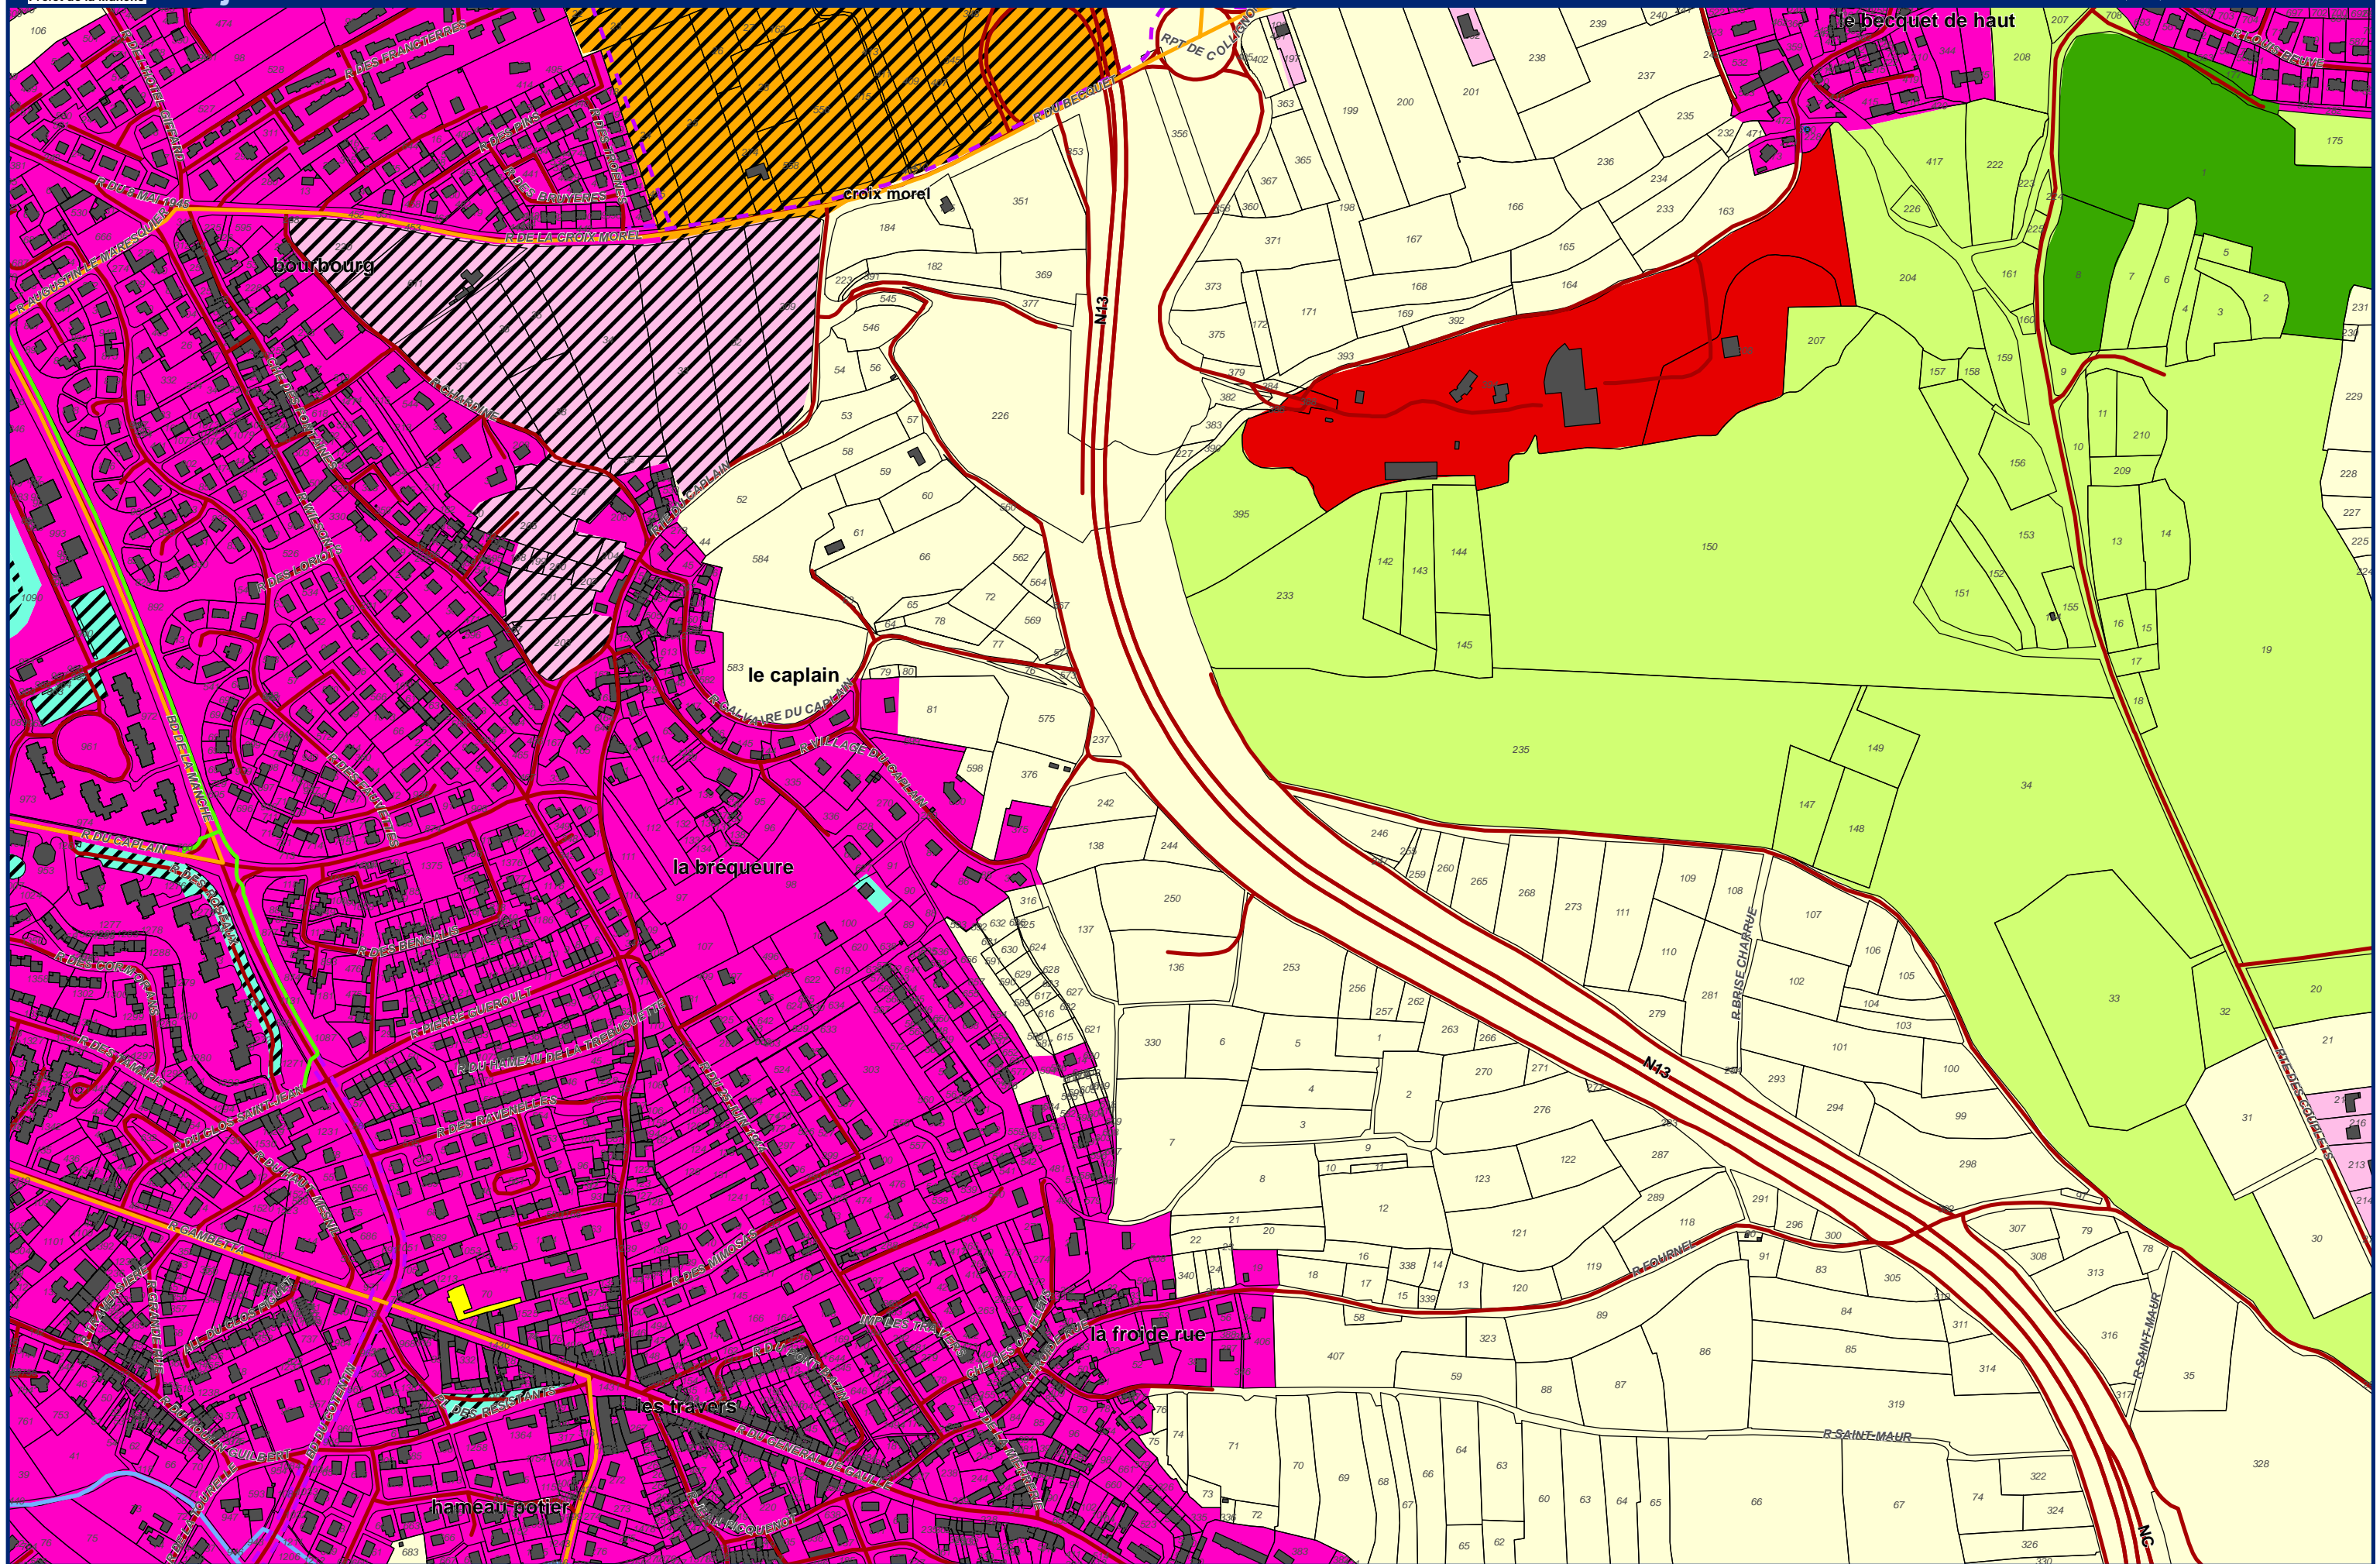

# Plan de Prévention des Risques Naturels de la région de Cherbourg

**Enjeux** Communes de La Hague et Cherbourg-en-Cotentin

Echelle : 1/5 000  
Alp'Géorisques - IMDC - juillet 2018

N  
**Feuille 22**