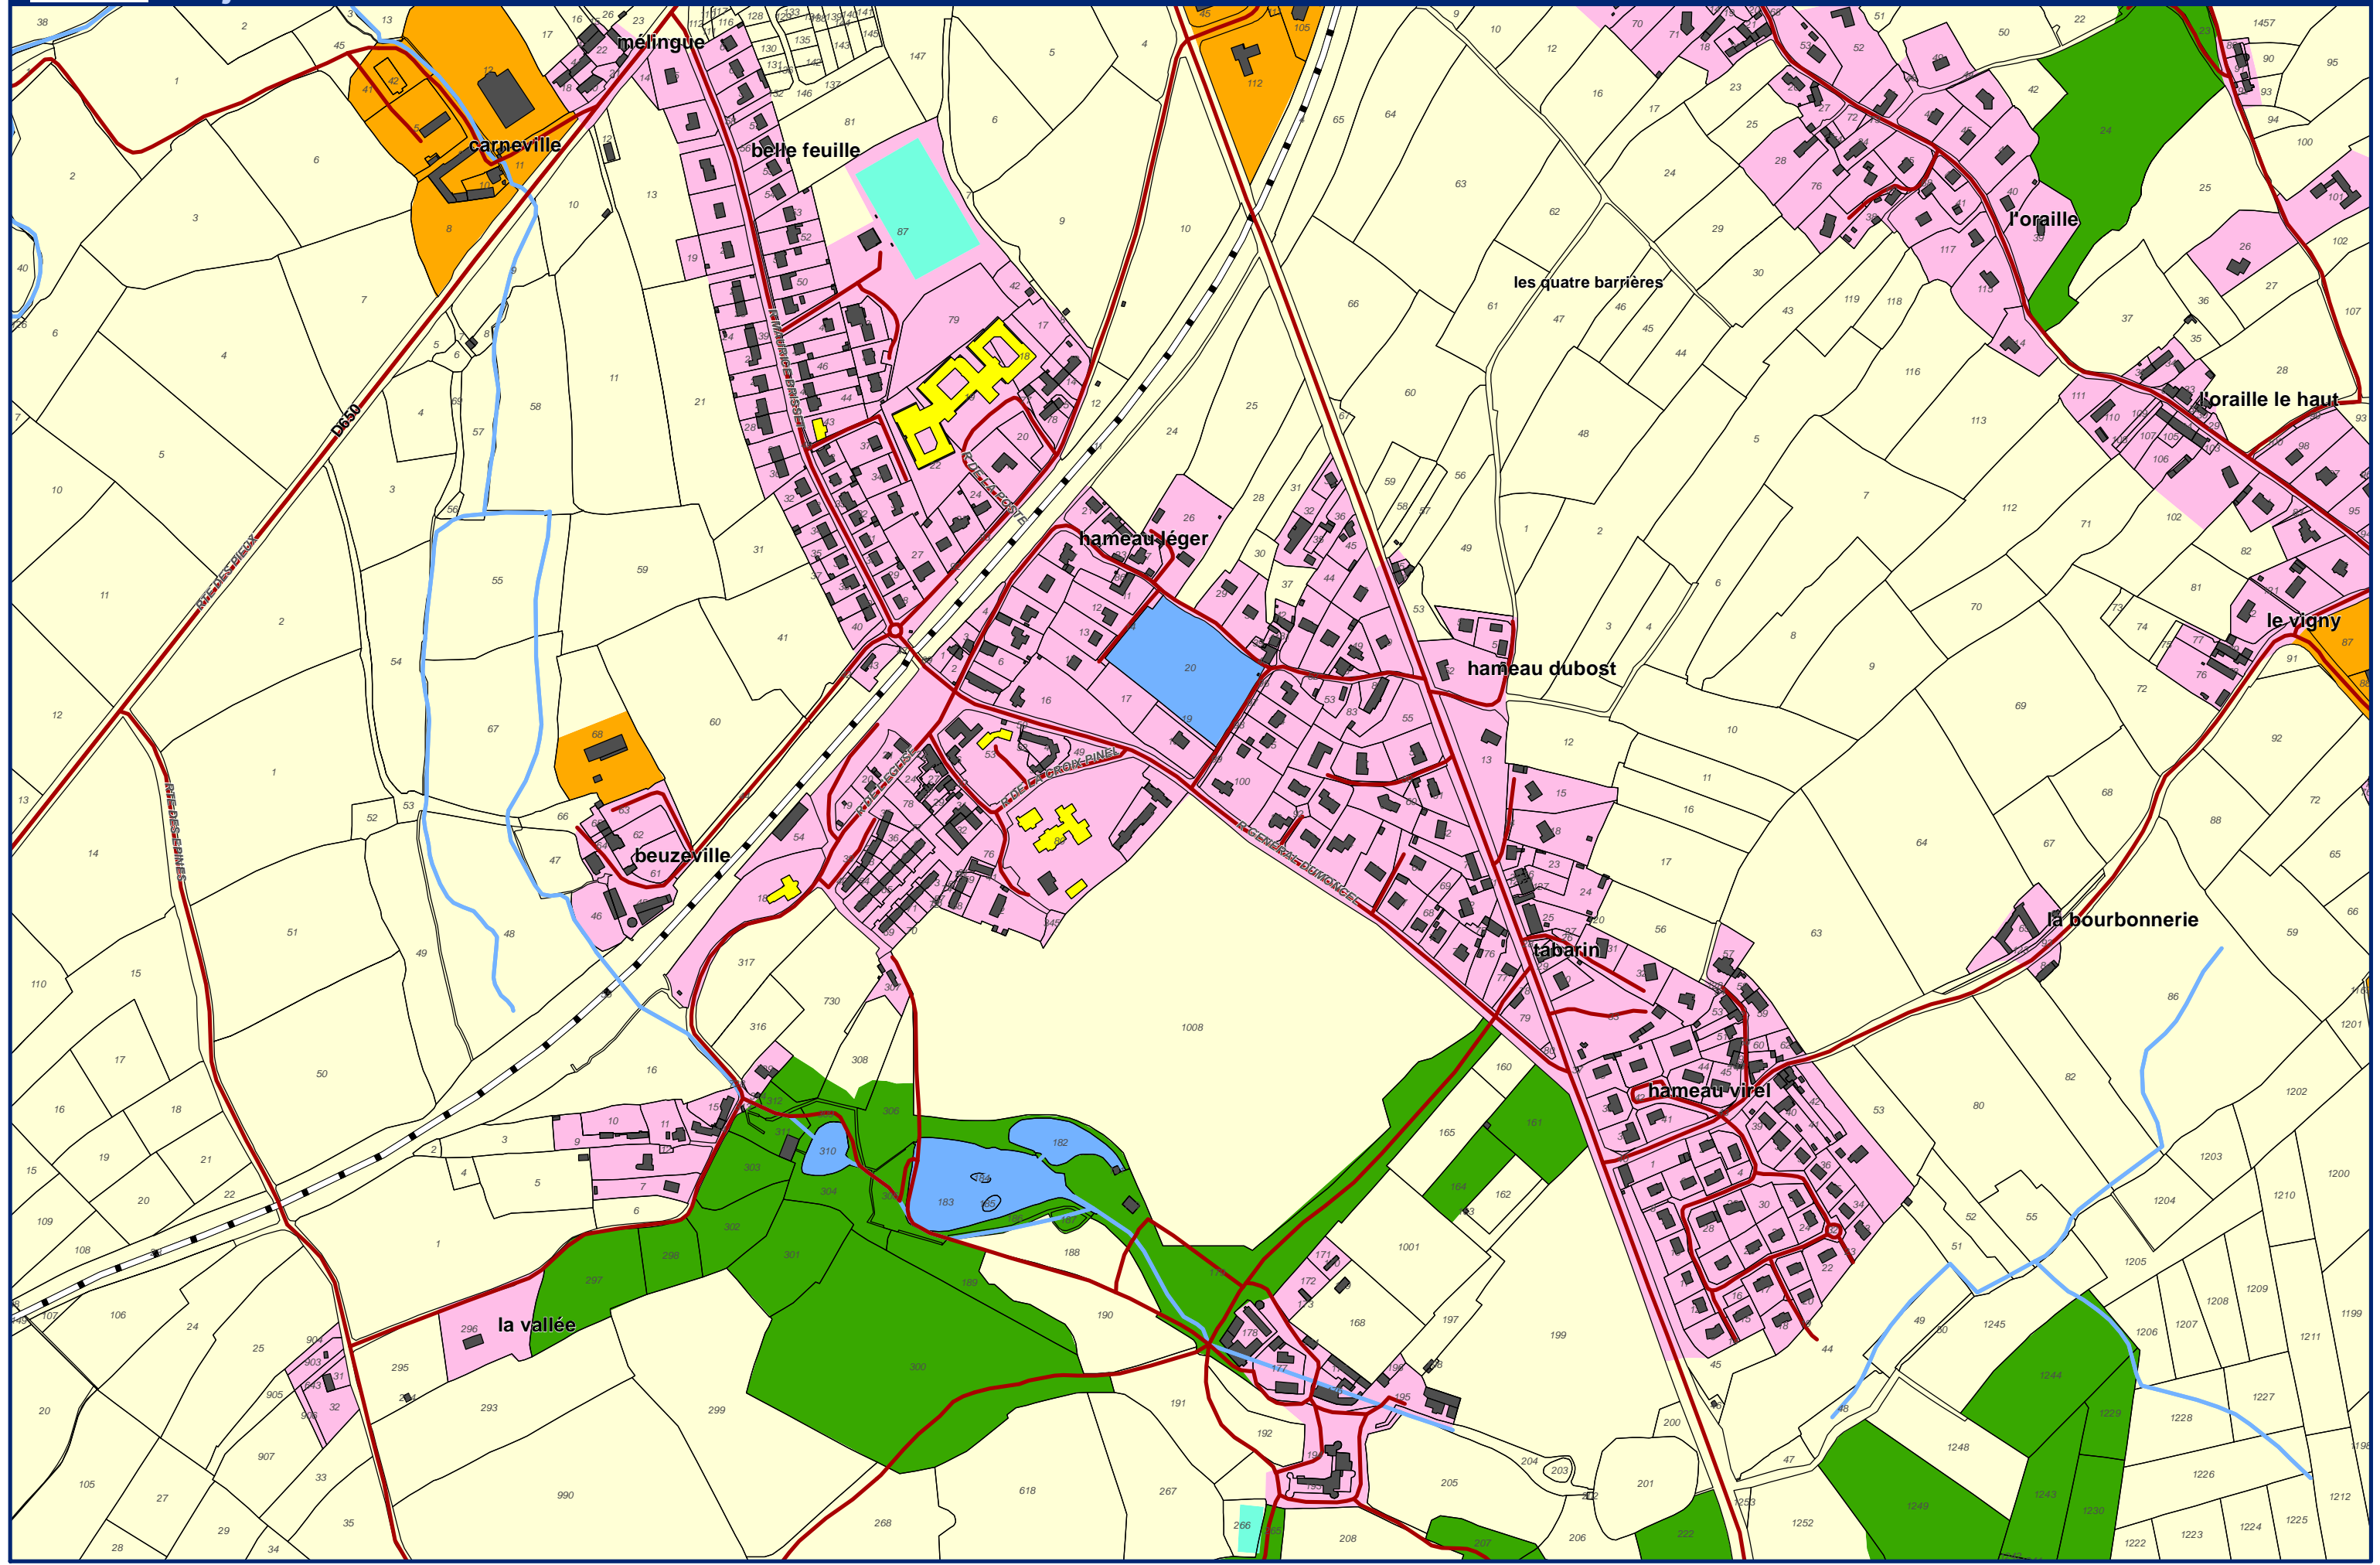

# Plan de Prévention des Risques Naturels de la région de Cherbourg

Enjeux Commune de La Hague

Echelle : 1/5 000  
Alp'Géorisques - IMDC - juillet 2018

Feuille 55