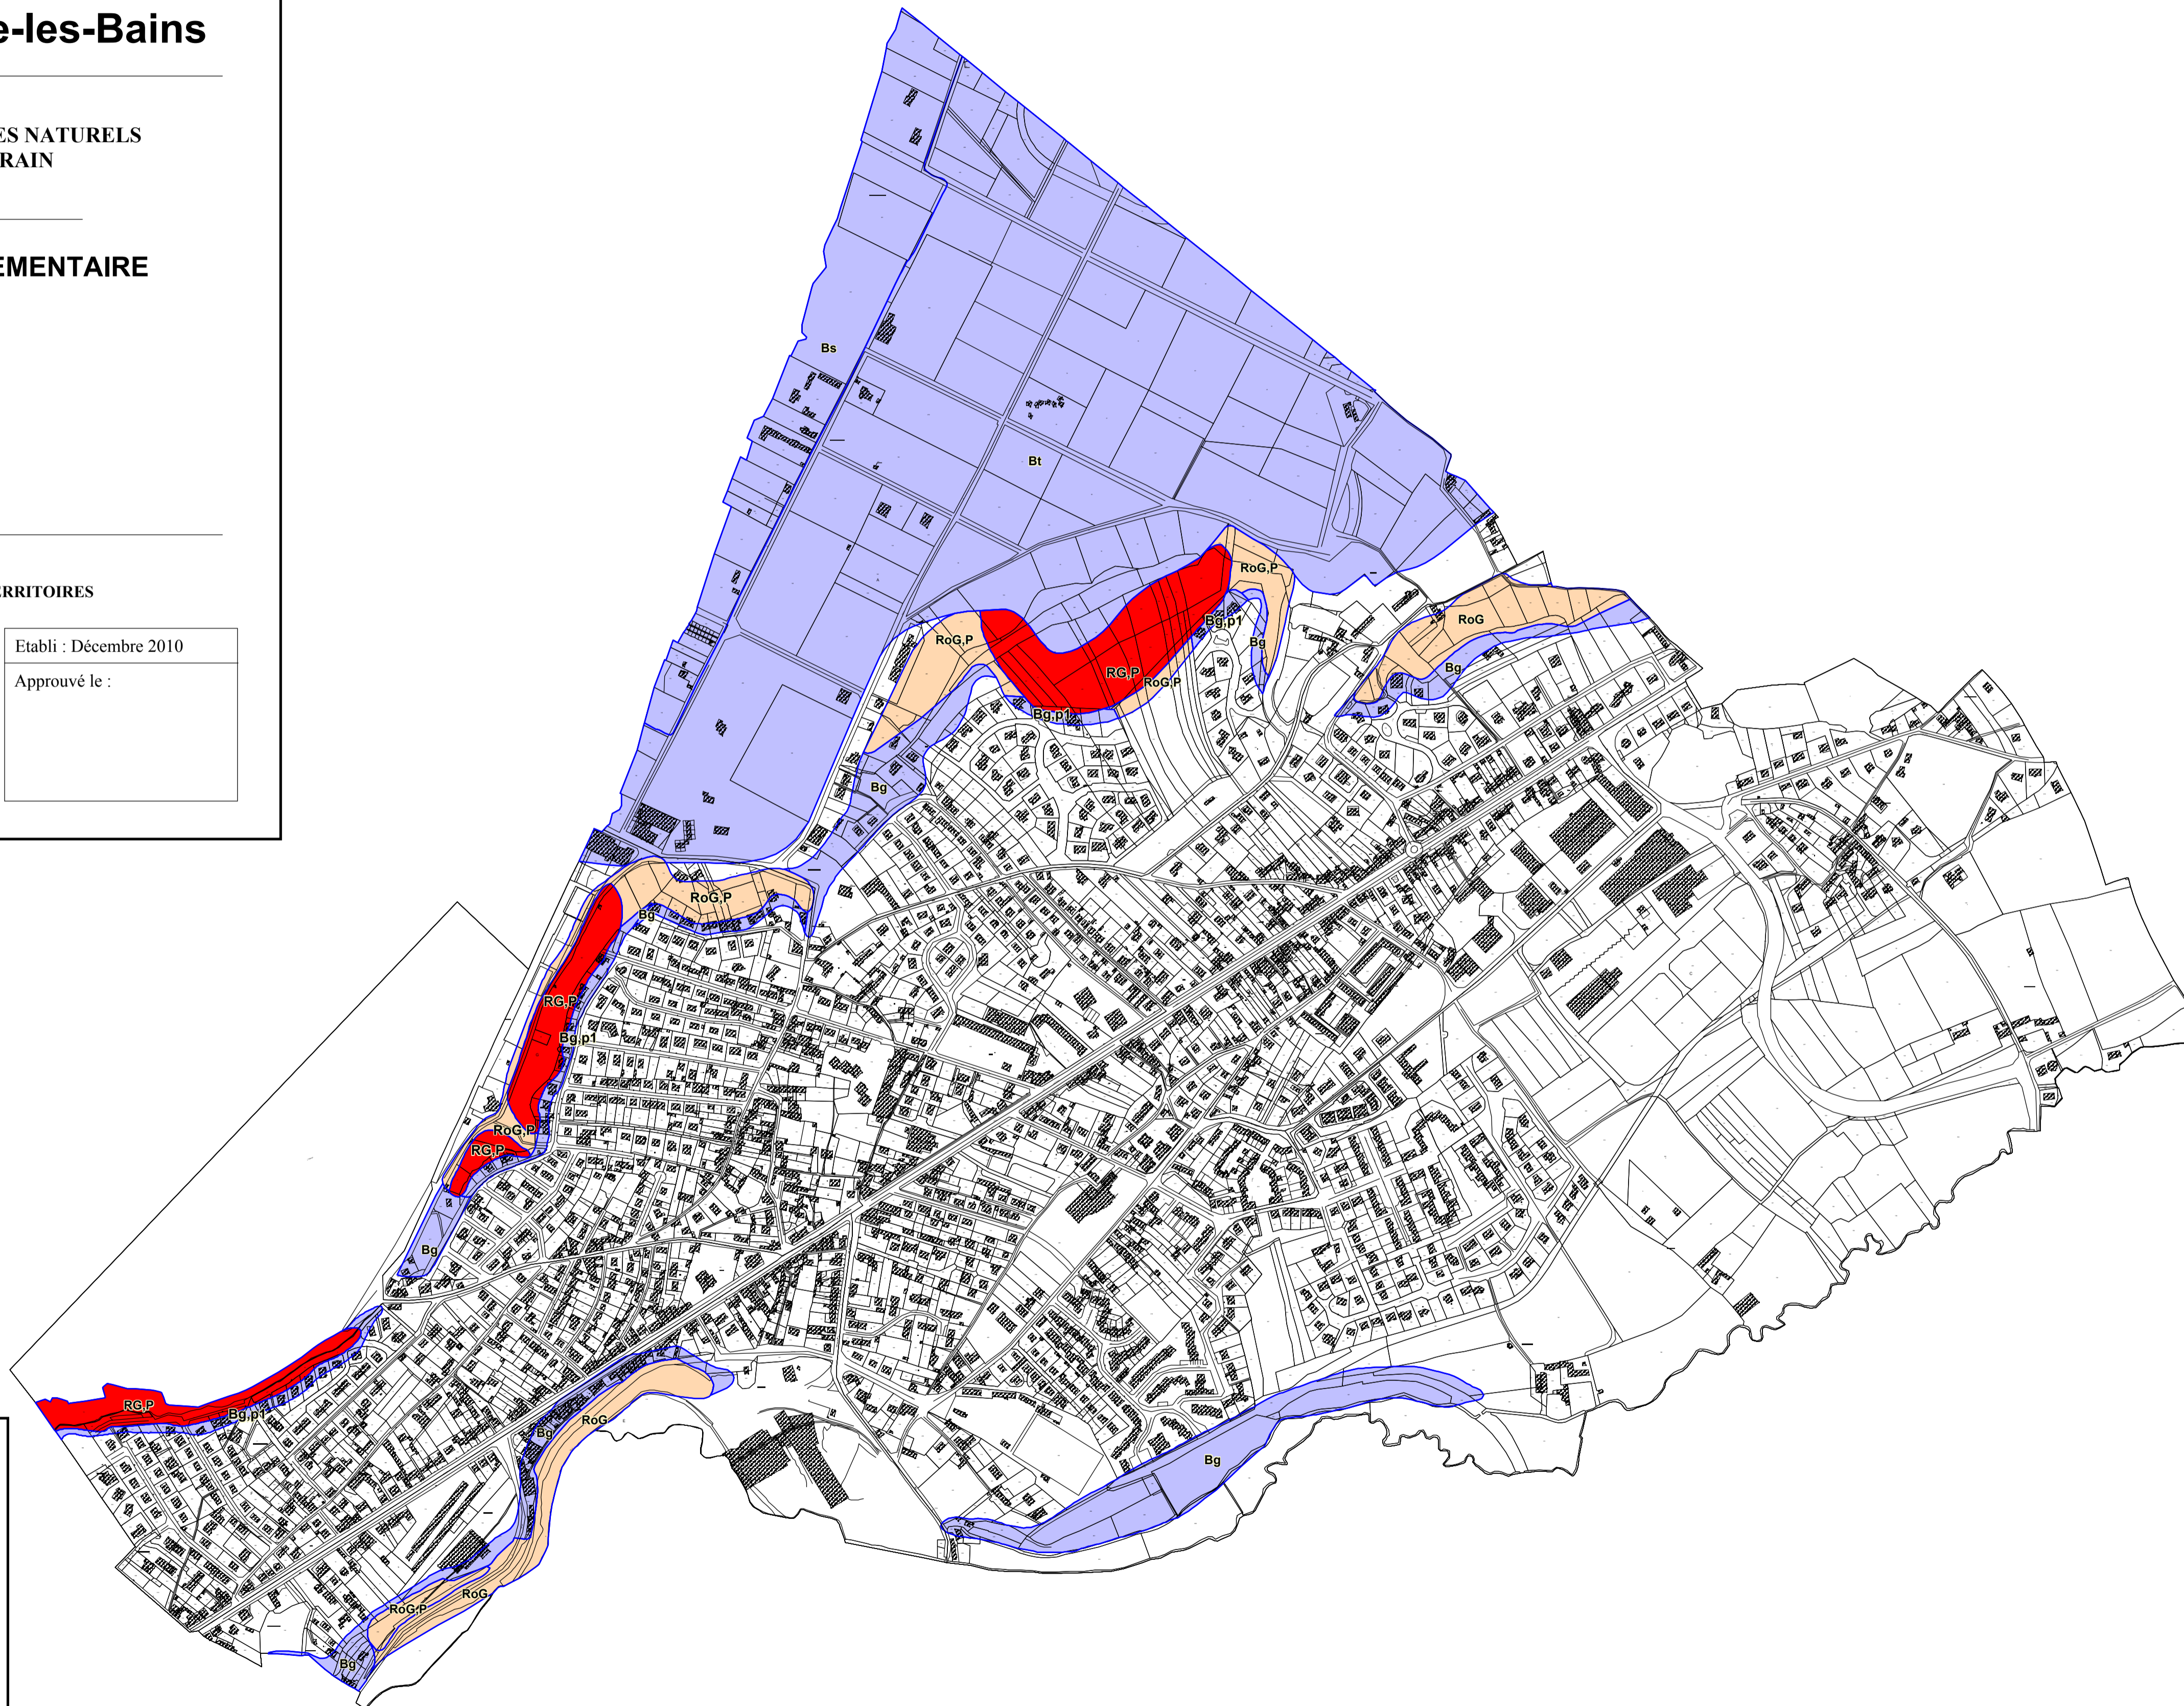

Préfecture
de la Manche

Commune de Donville-les-Bains

PLAN DE PRÉVENTION DES RISQUES NATURELS
DE MOUVEMENTS DE TERRAIN

CARTE DE ZONAGE RÉGLEMENTAIRE

SERVICE INSTRUCTEUR :
DIRECTION DÉPARTEMENTALE DES TERRITOIRES

Etabli : Décembre 2010

Approuvé le :

REALISATION :
ALP'GEORISQUES

Echelle : 1/5 000

LÉGENDE

- Zone rouge indiquée R
- Zone orange indiquée Ro
- Zone bleue indiquée B

- g - Glissements de terrain
- p1 - Chutes de pierres et de blocs
- t - Tassement différentiel
- s - Erosion de côte sableuse