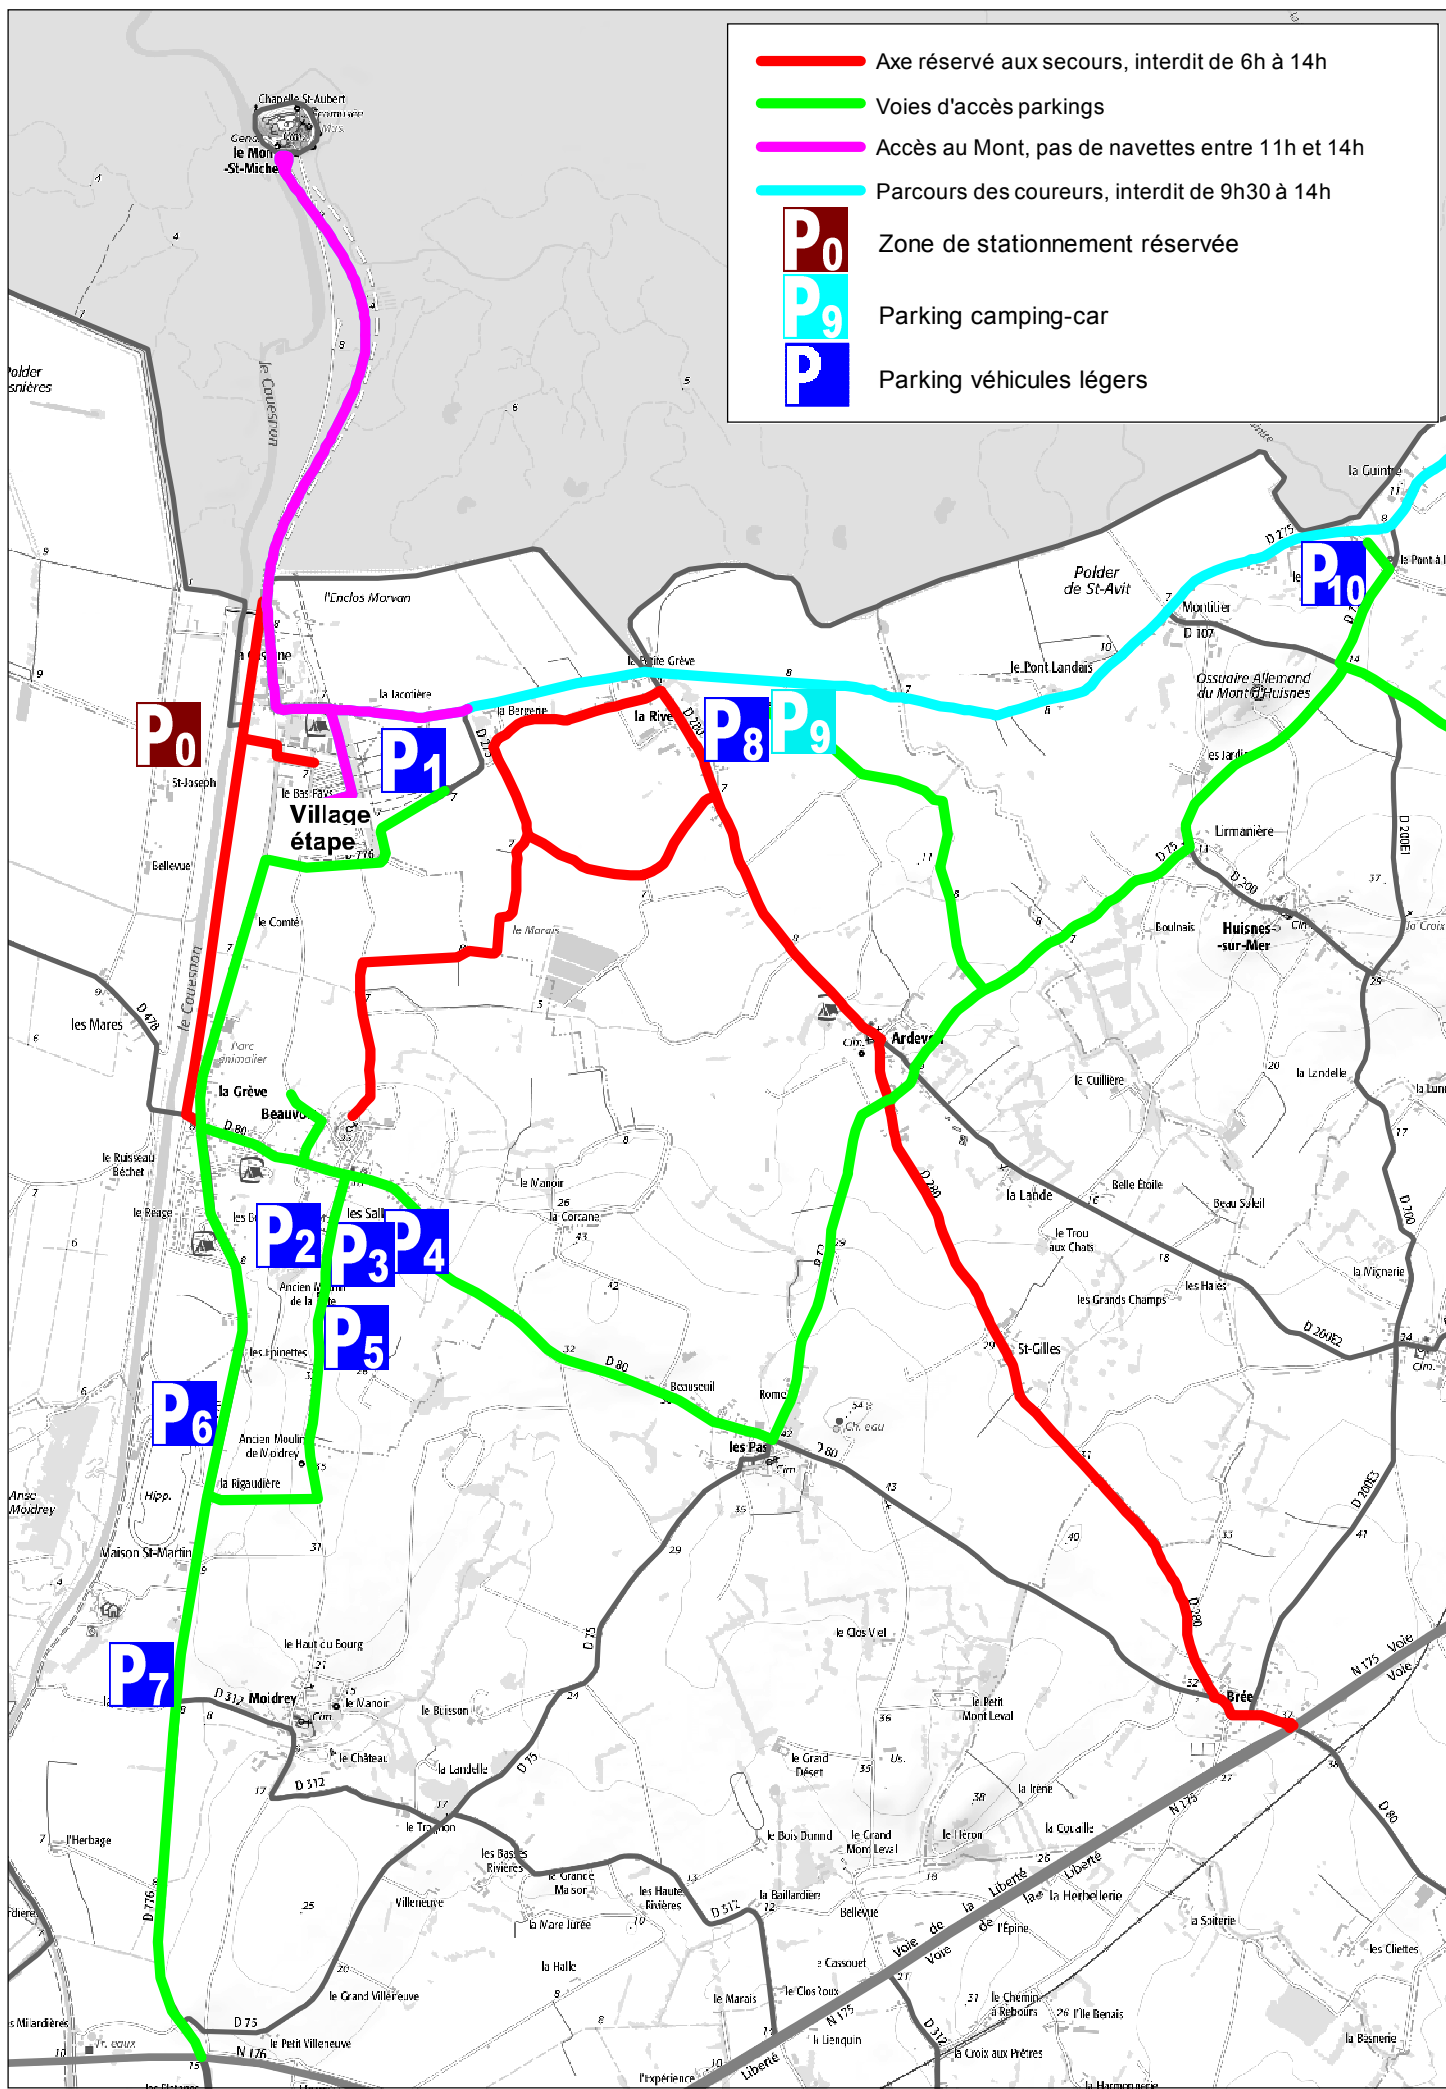

- Axe réservé aux secours, interdit de 6h à 14h
 - Voies d'accès parkings
 - Accès au Mont, pas de navettes entre 11h et 14h
 - Parcours des coureurs, interdit de 9h30 à 14h
- | | |
|----------------------|--------------------------------|
| P₀ | Zone de stationnement réservée |
| P₉ | Parking camping-car |
| P | Parking véhicules légers |

© IGN - BDCARTO © 2014 Source : DDTM 50