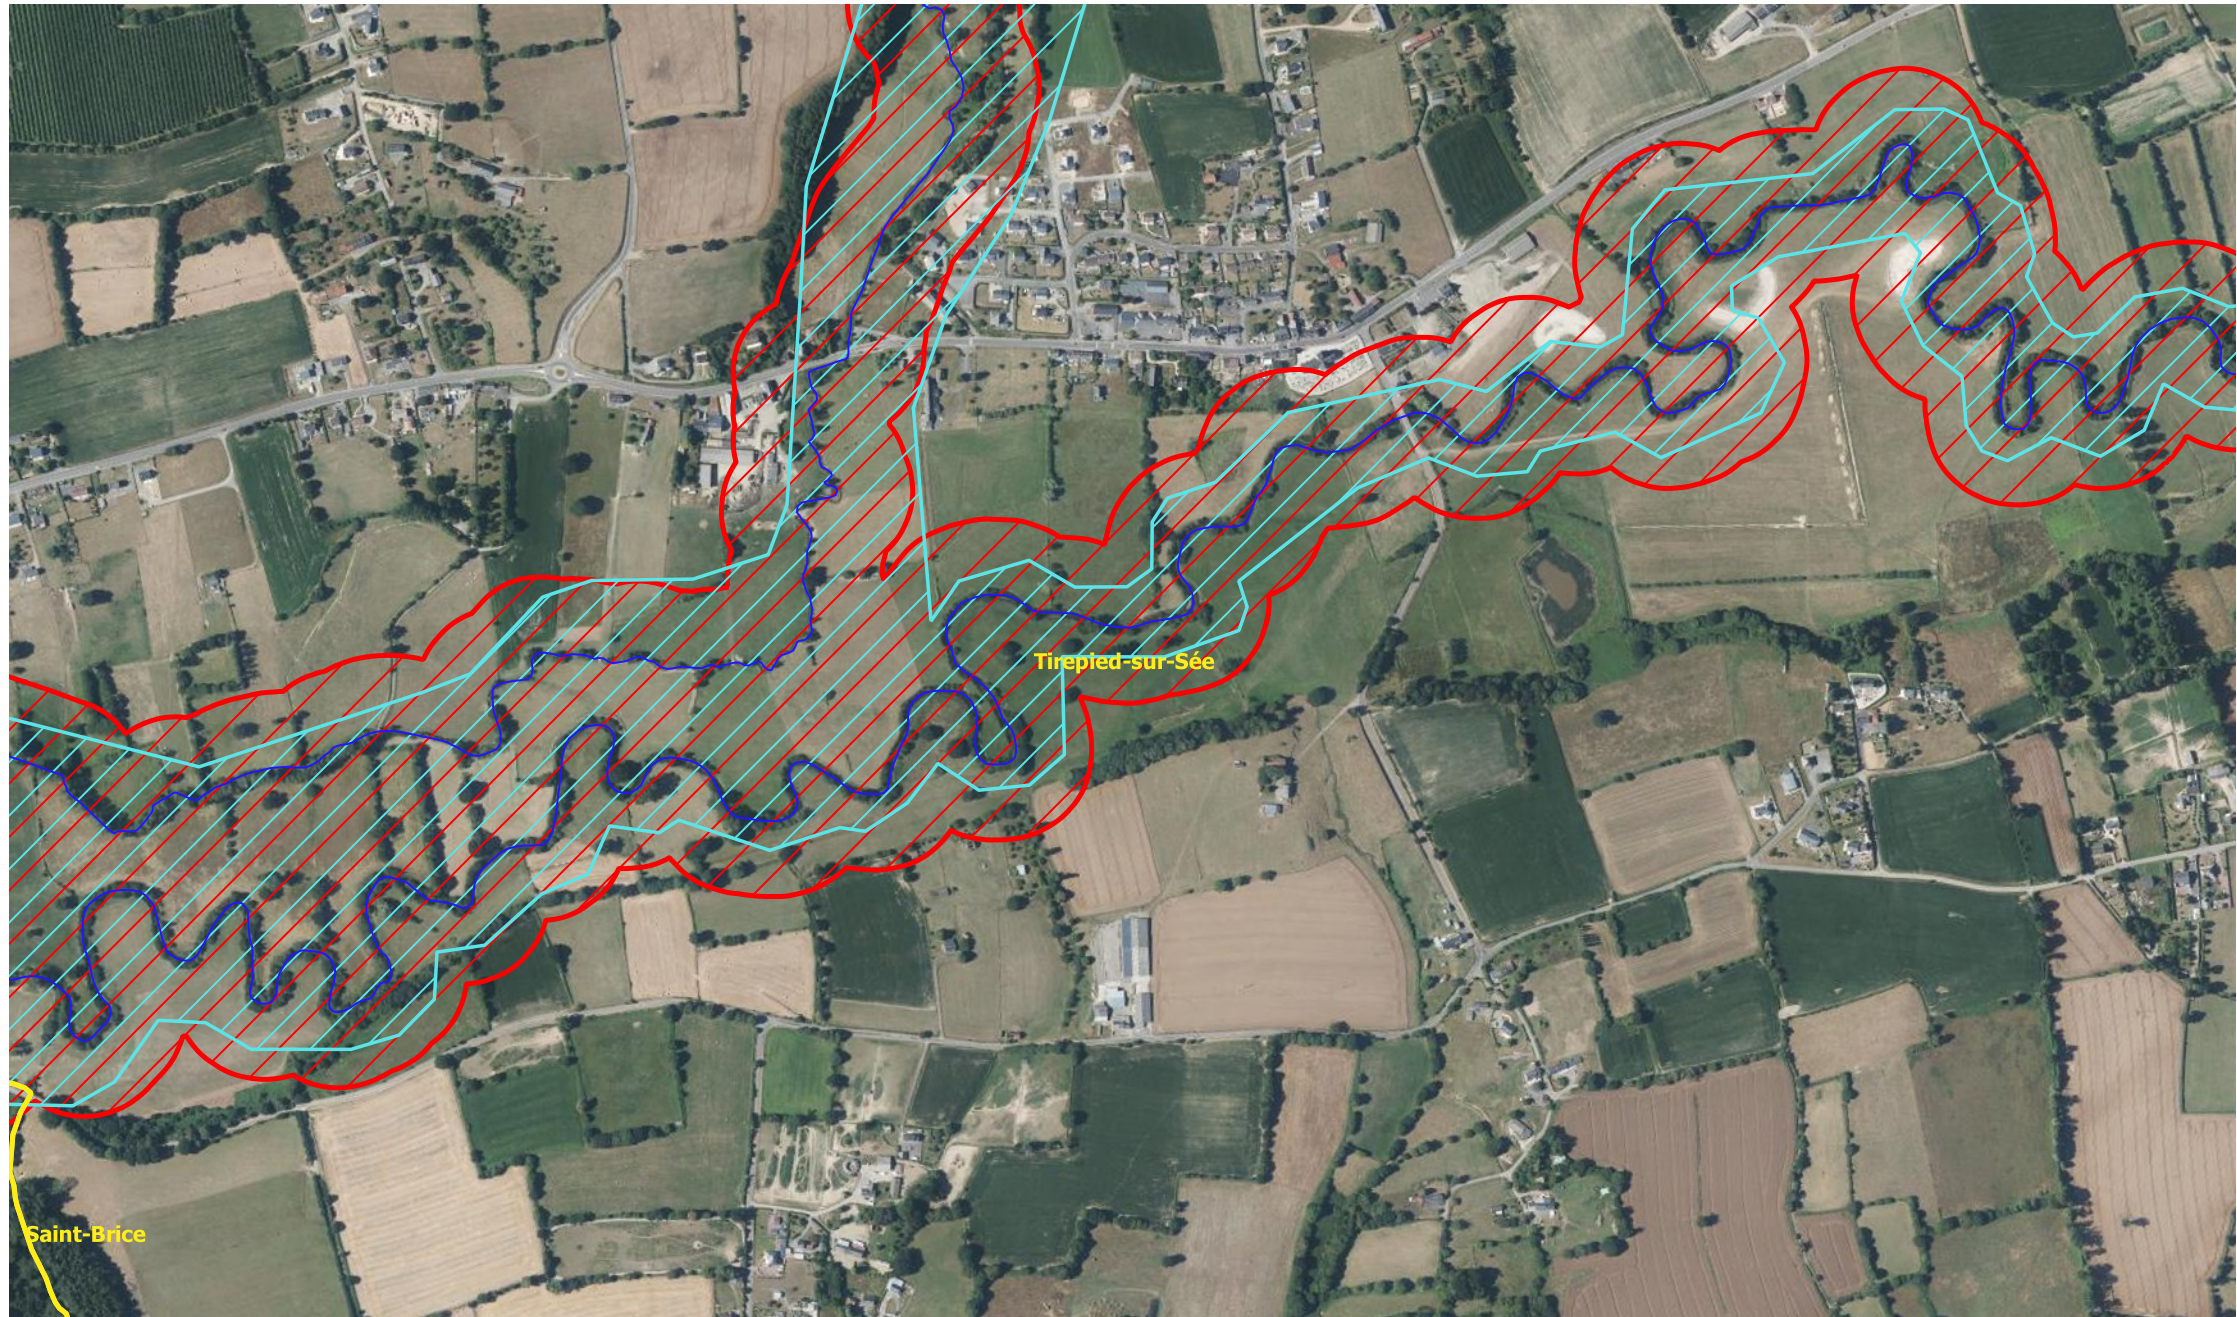

G120

Site Natura 2000 FR2500110 "Vallée de la Sée" Tirepied-sur-Sée

— Sée  Périmètre Natura 2000 actuel  Périmètre Natura 2000 proposé

0 100 200 m