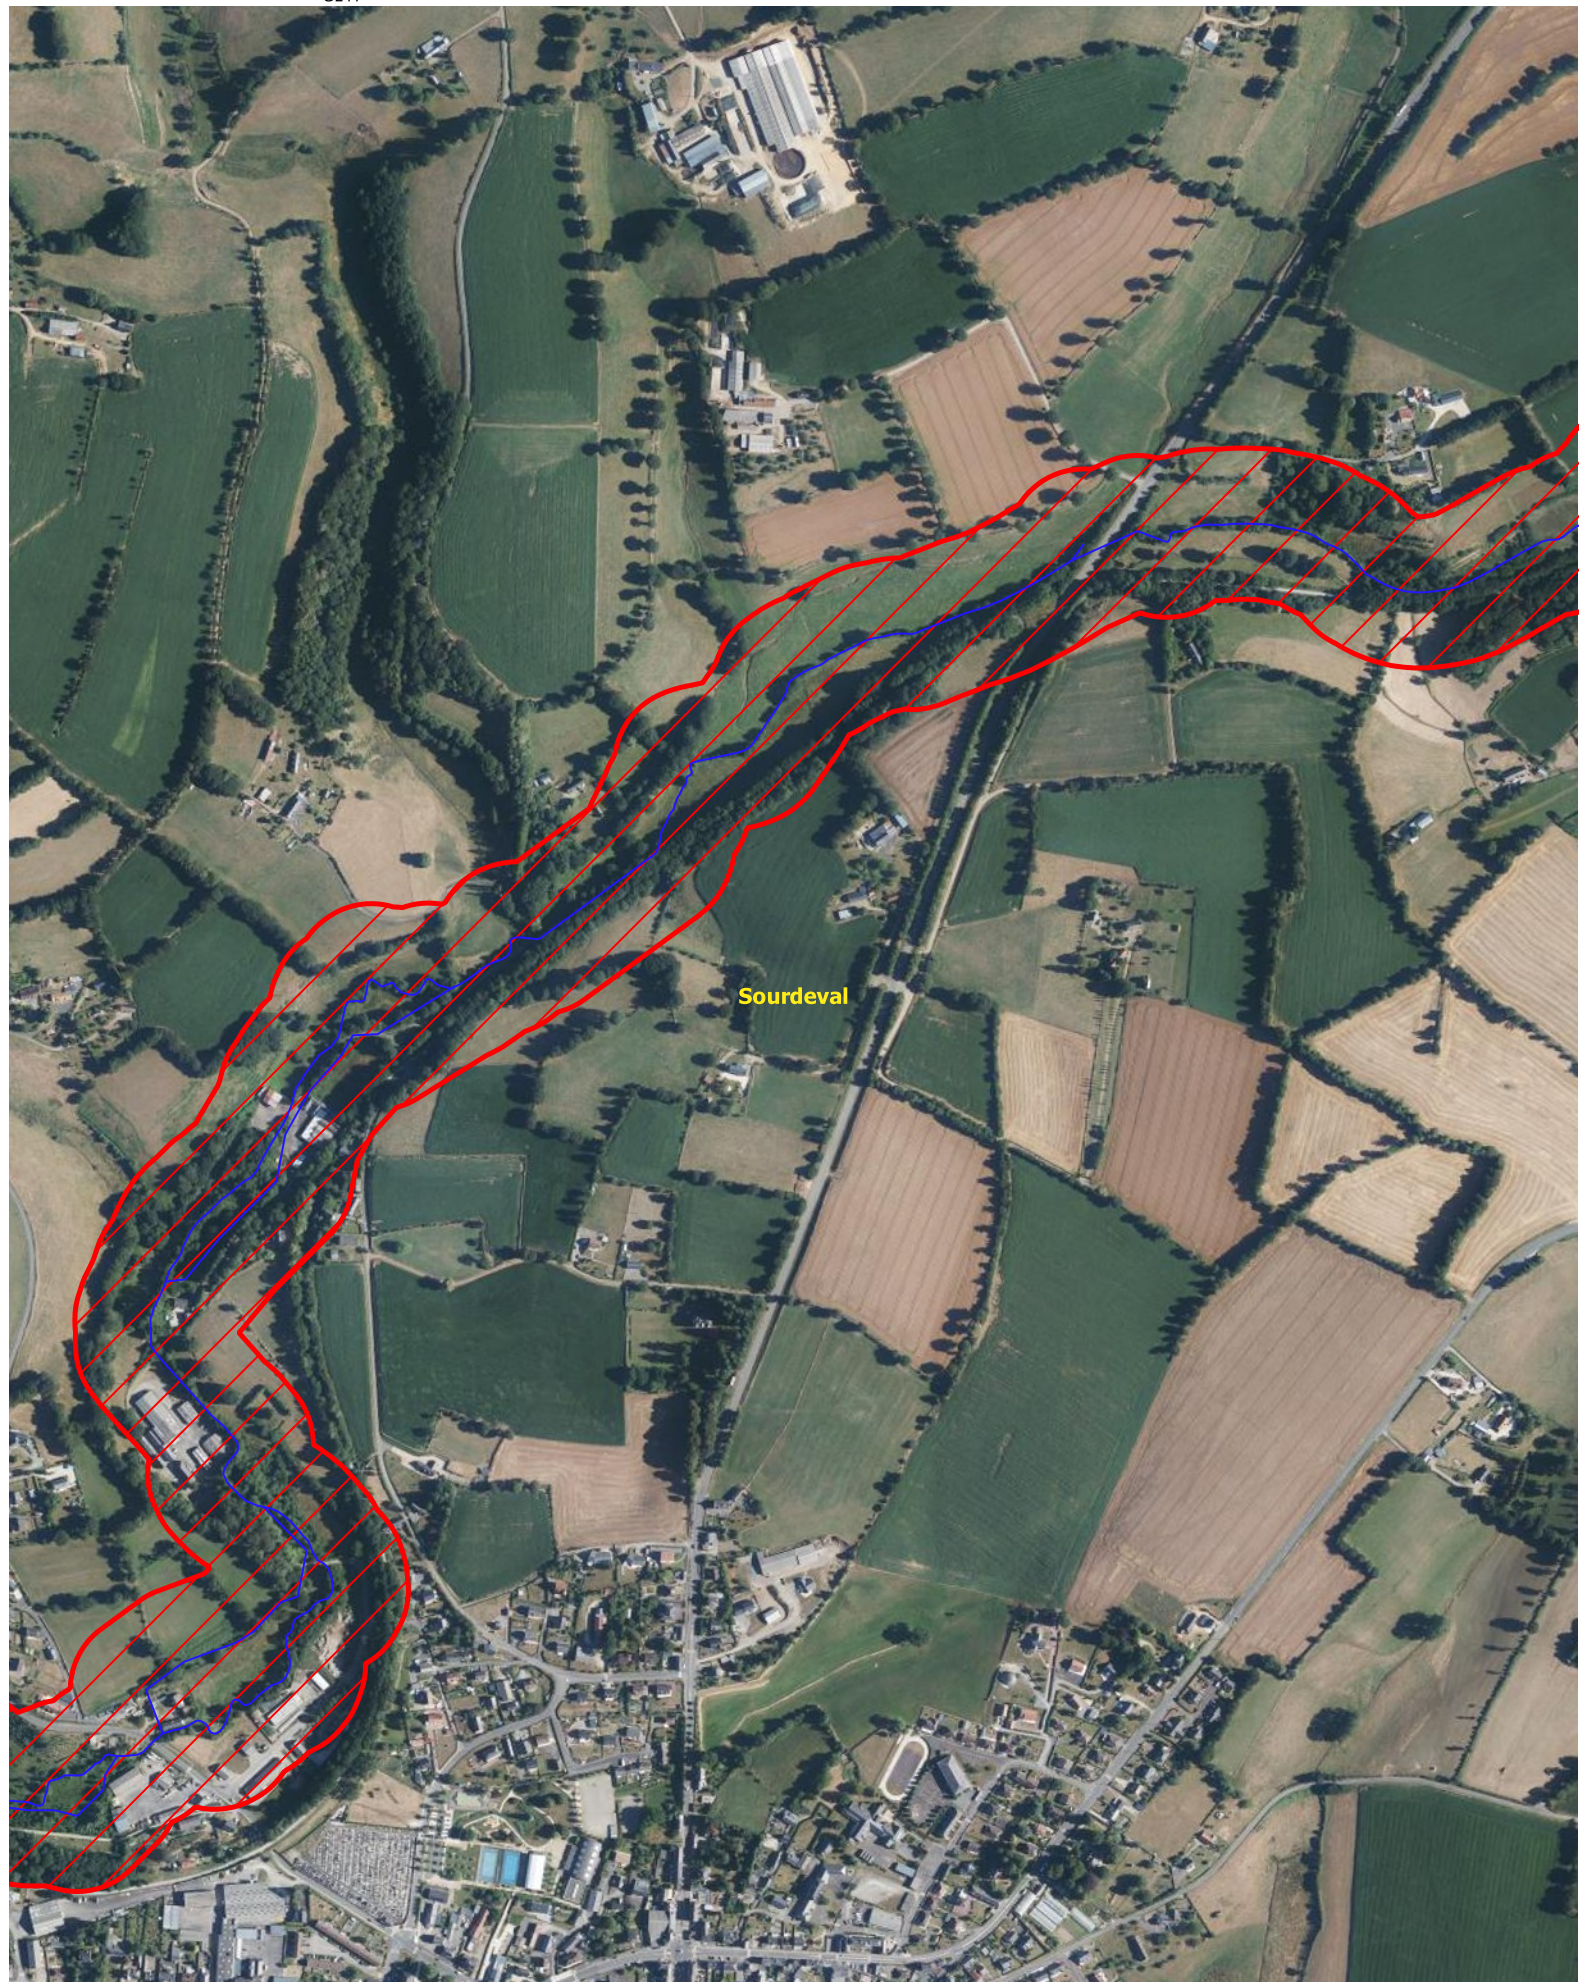

G241

Sourdeval

— Sée     Périmètre Natura 2000 actuel     Périmètre Natura 2000 proposé

0    100    200 m