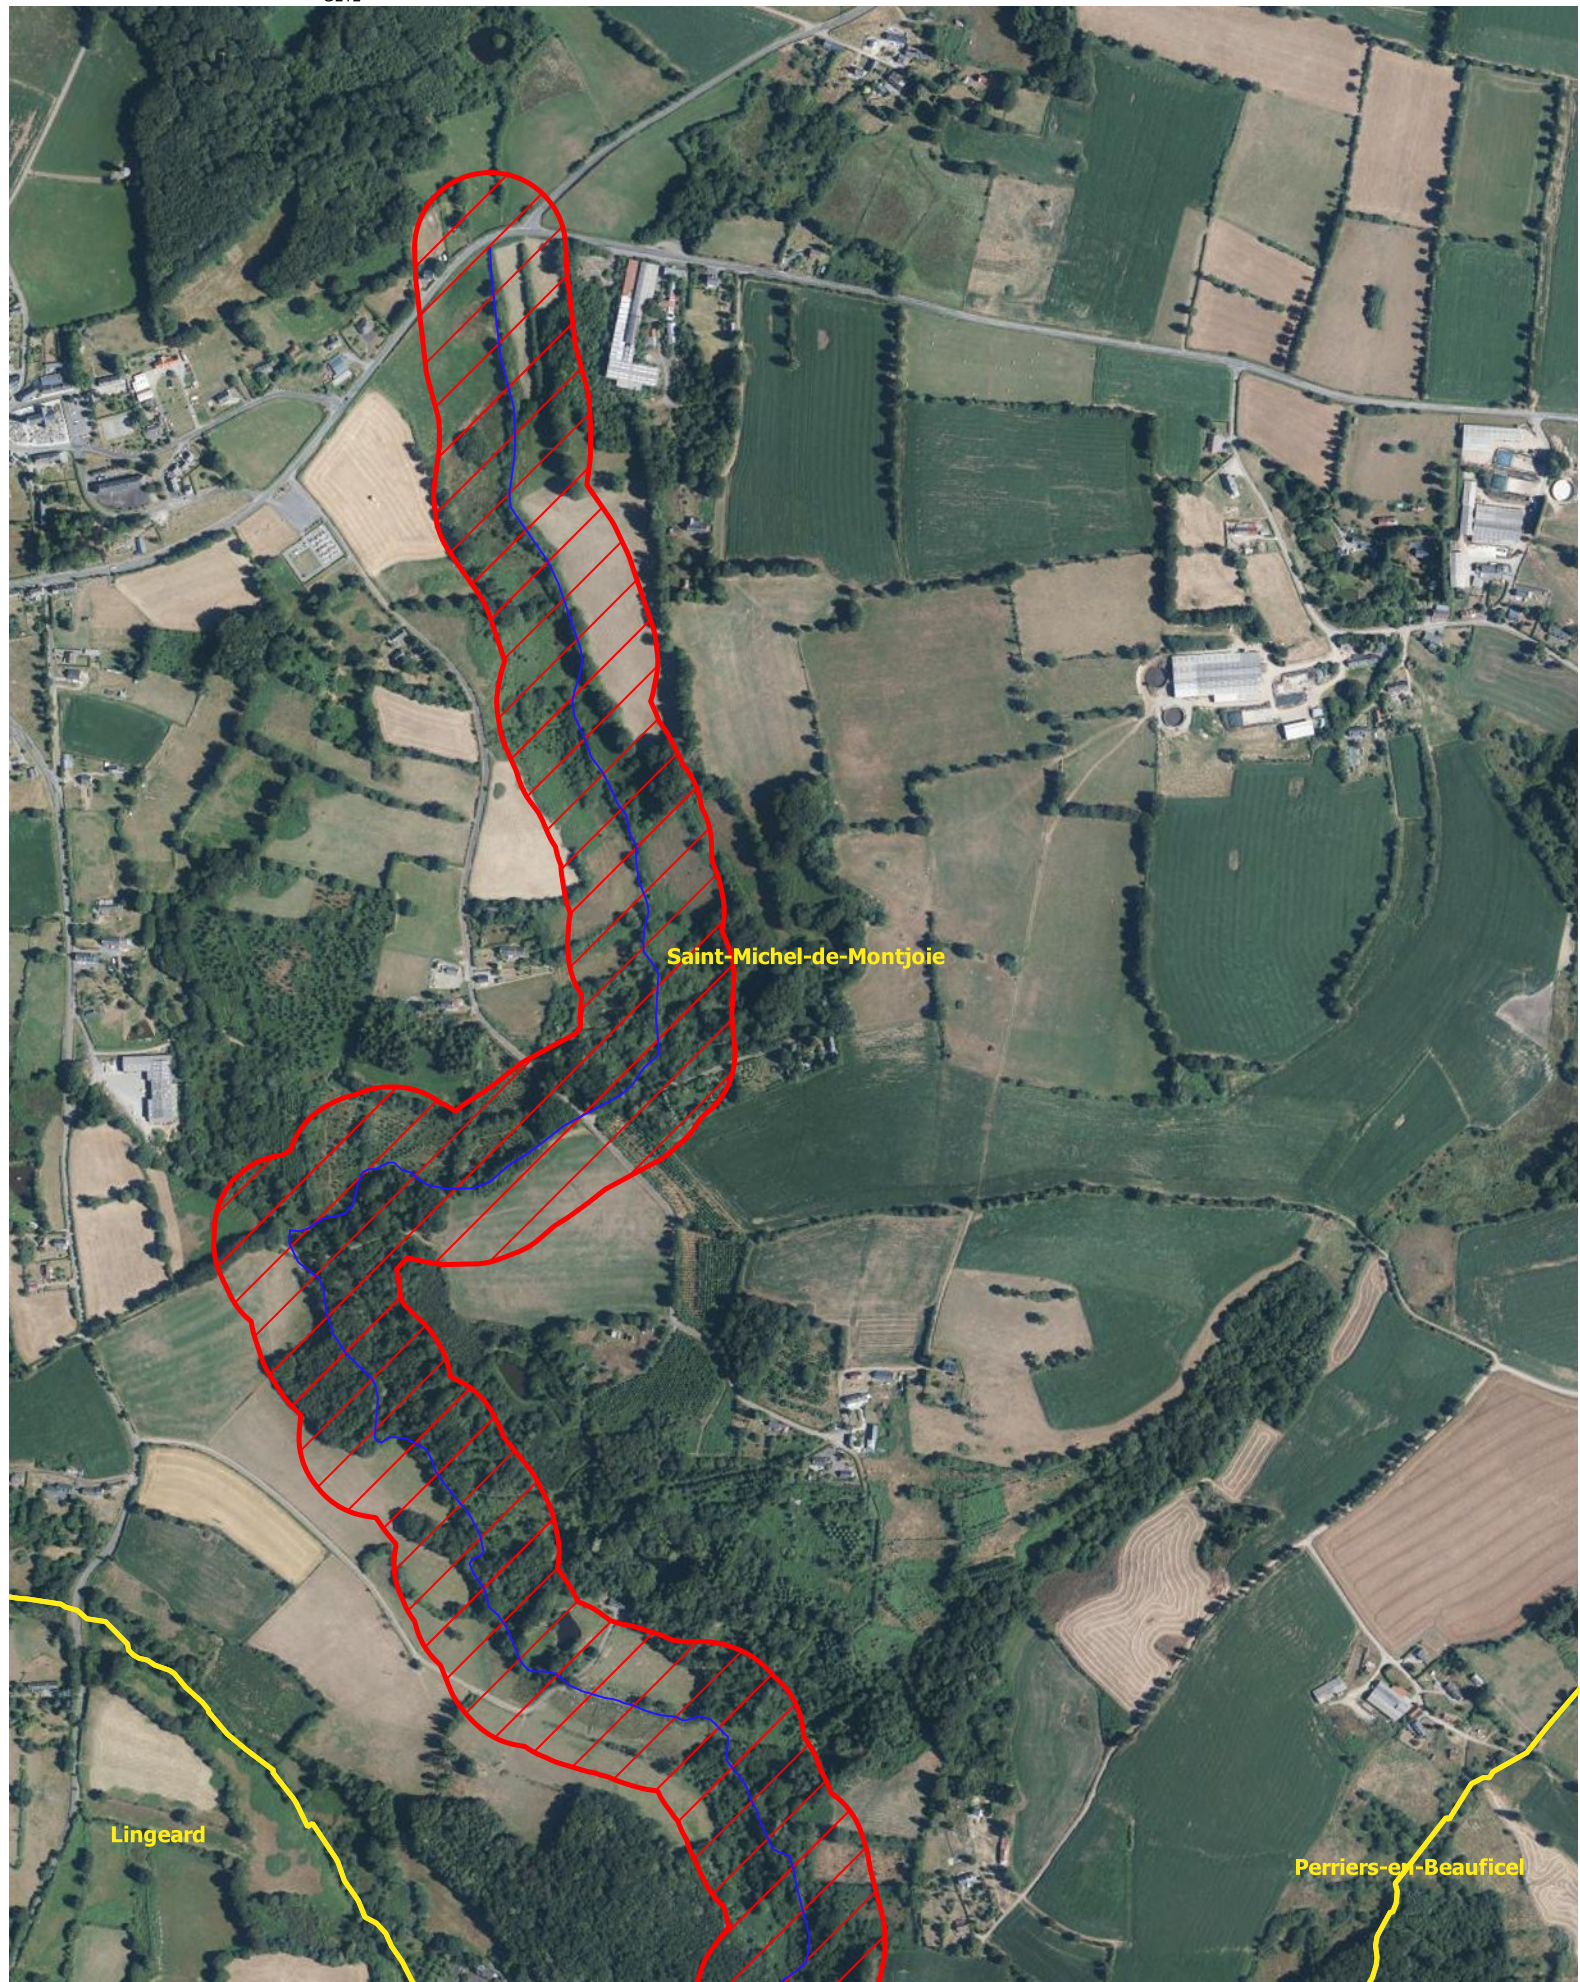

Site Natura 2000 FR2500110 "Vallée de la Sée" Saint-Michel-de-Montjoie

G212

— Sée  Périmètre Natura 2000 actuel  Périmètre Natura 2000 proposé

0 100 200 m