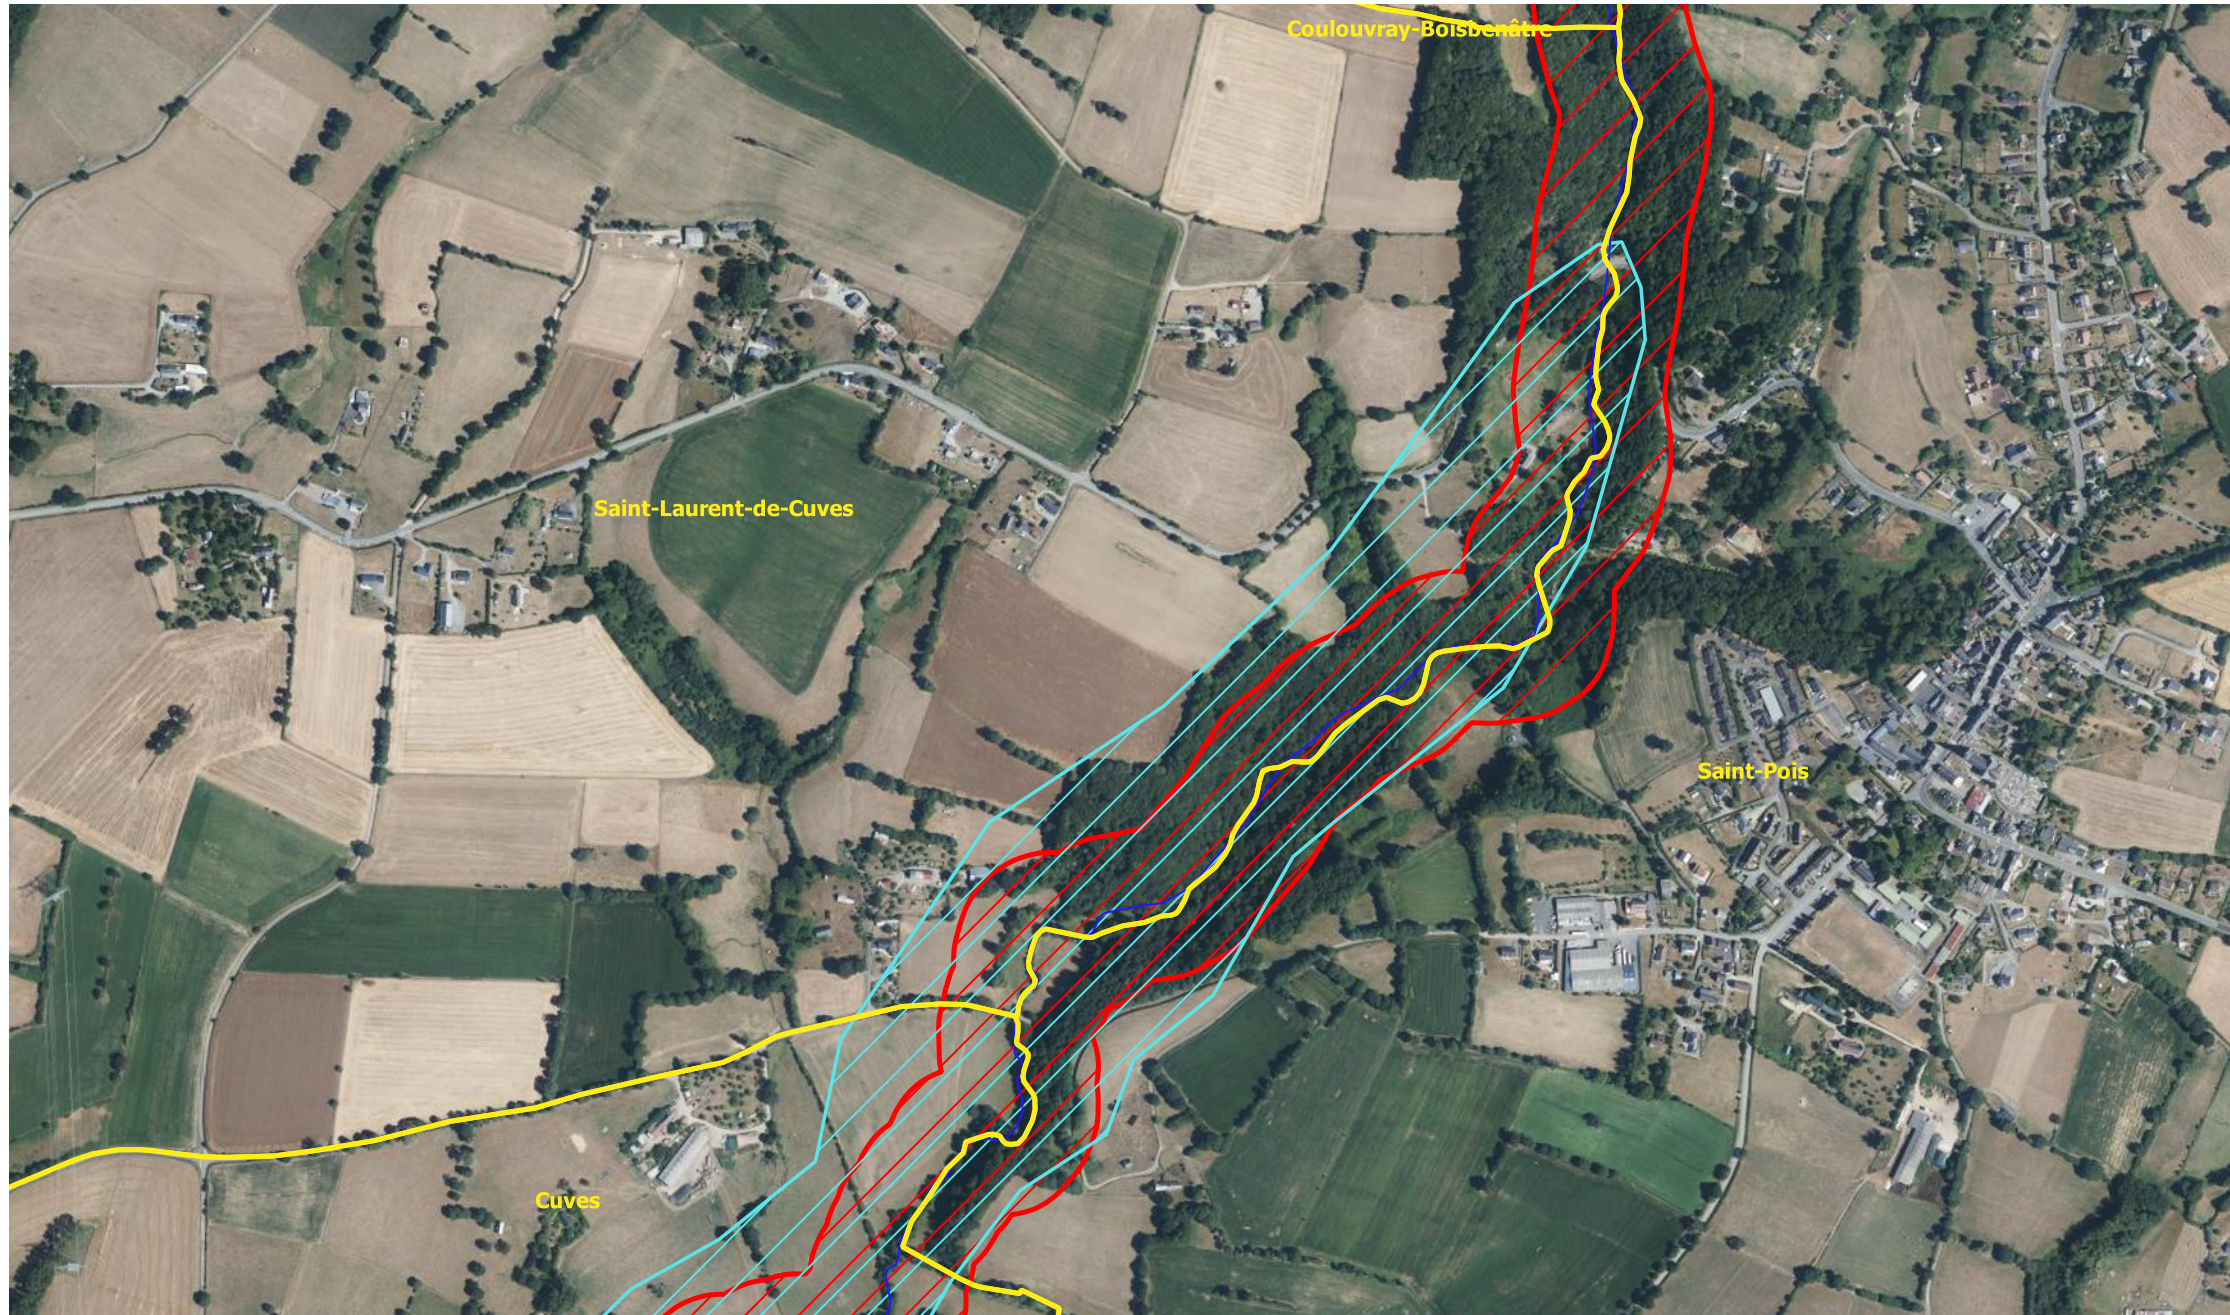

G175

Site Natura 2000 FR2500110 "Vallée de la Sée"

Saint-Laurent-de-Cuves, Saint-Pois

— Sée □ Périmètre Natura 2000 actuel □ Périmètre Natura 2000 proposé

0 100 200 m