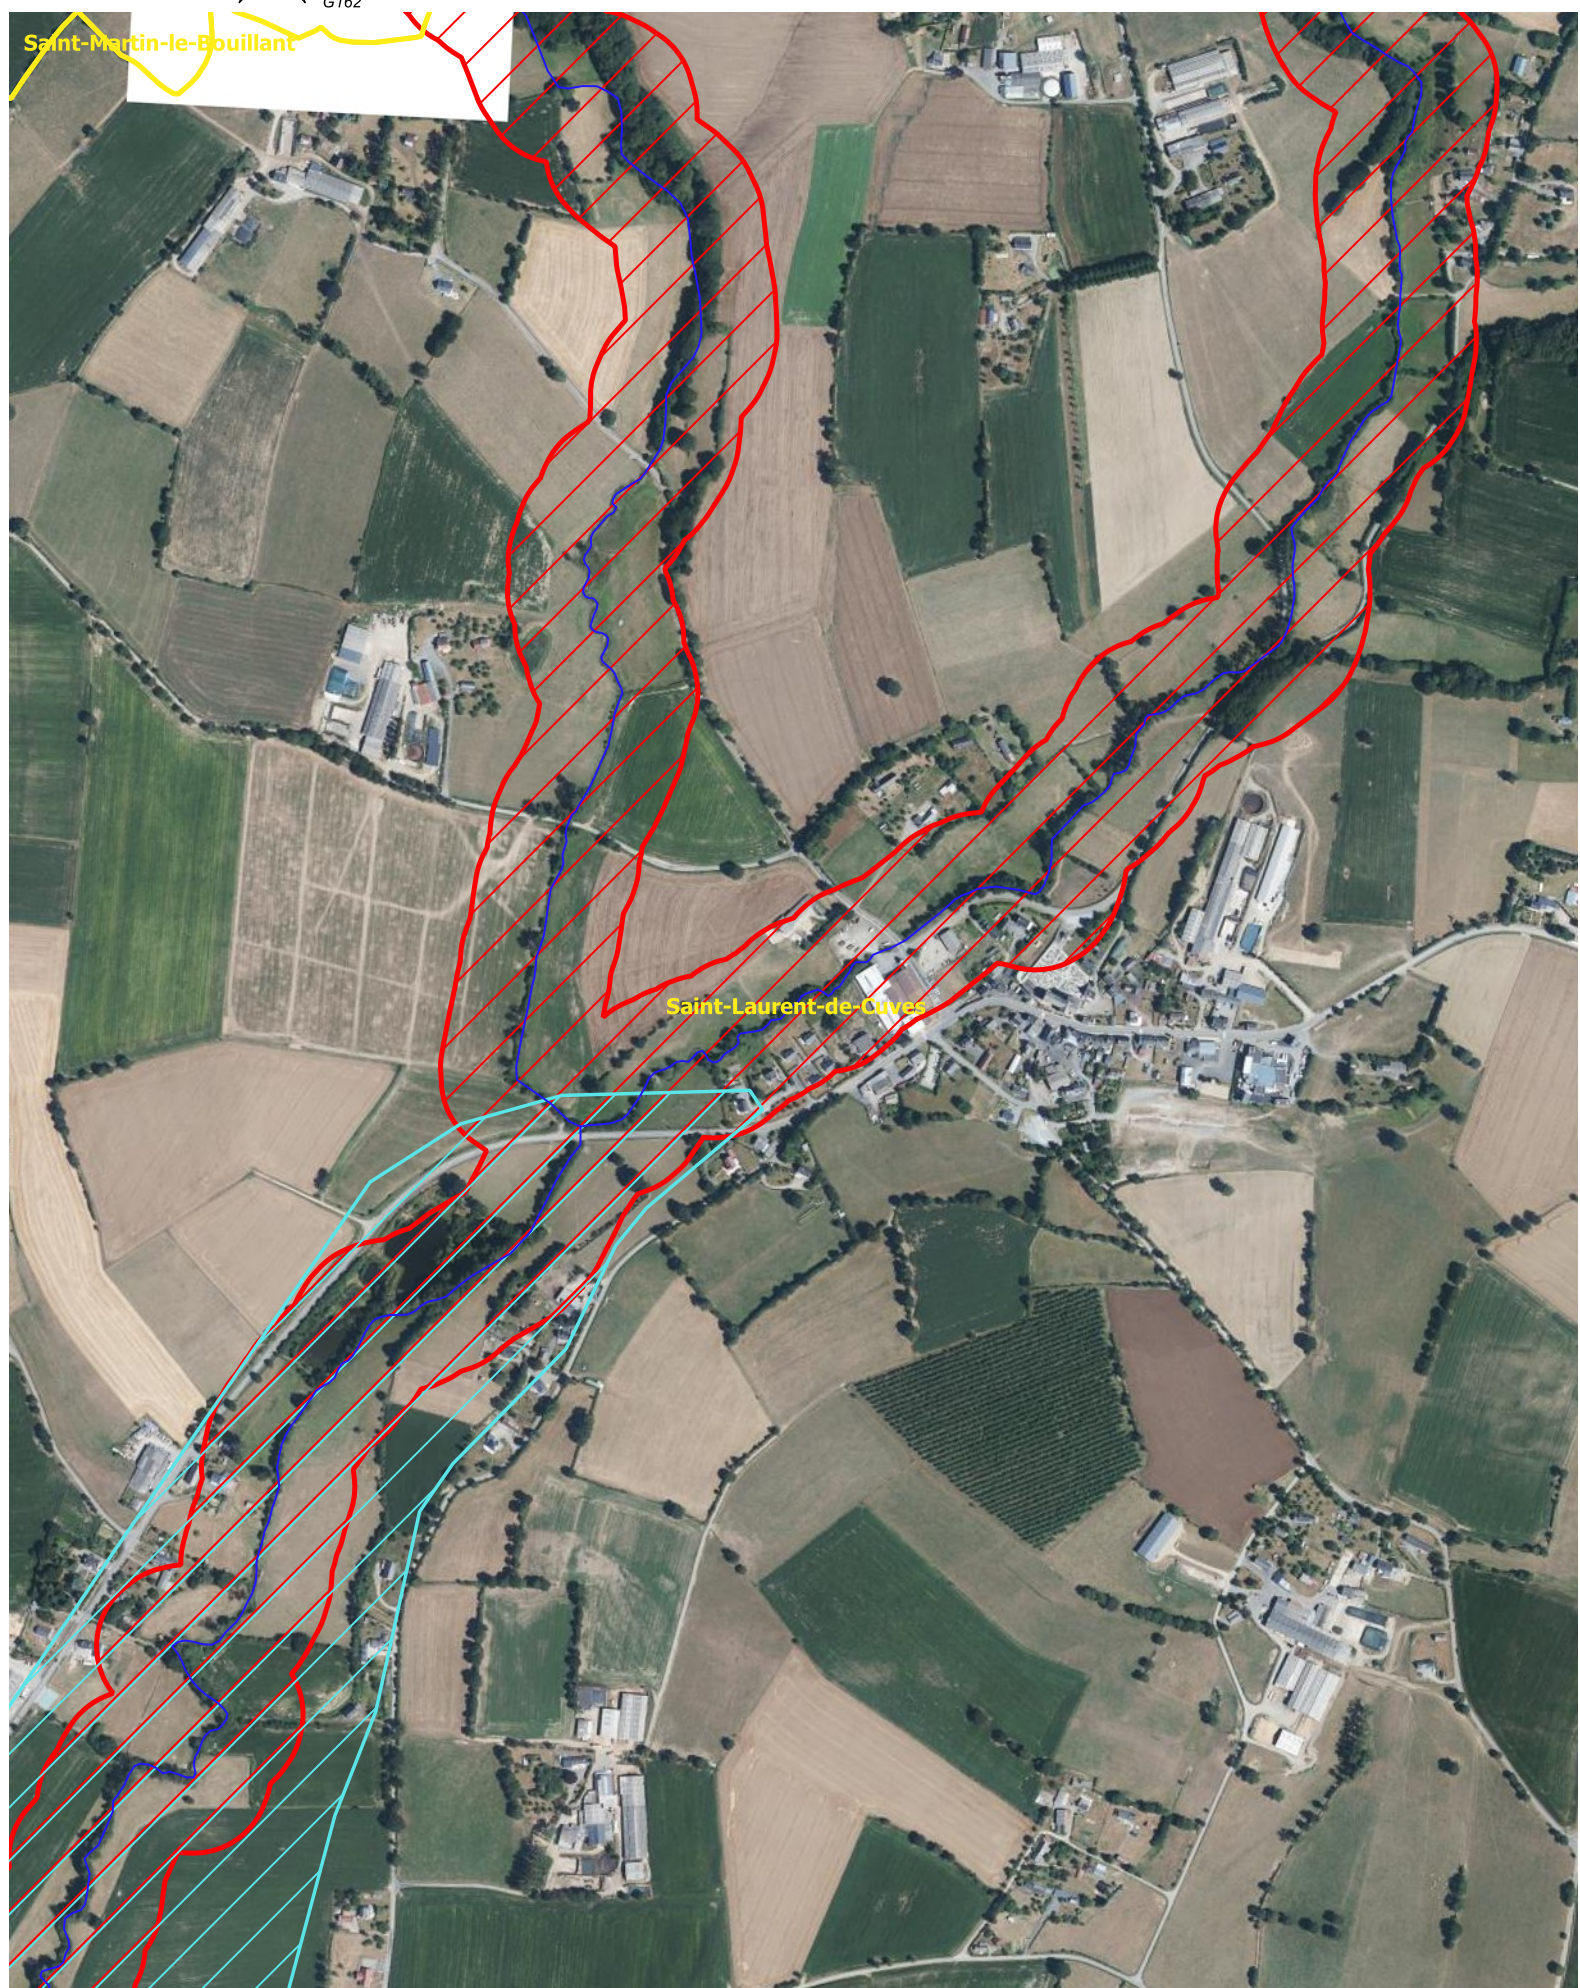

# Site Natura 2000 FR2500110 "Vallée de la Sée" Saint-Laurent-de-Cuves

Saint-Martin-le-Bouillant

— Sée    — Périimètre Natura 2000 actuel    — Périimètre Natura 2000 proposé

0 100 200 m