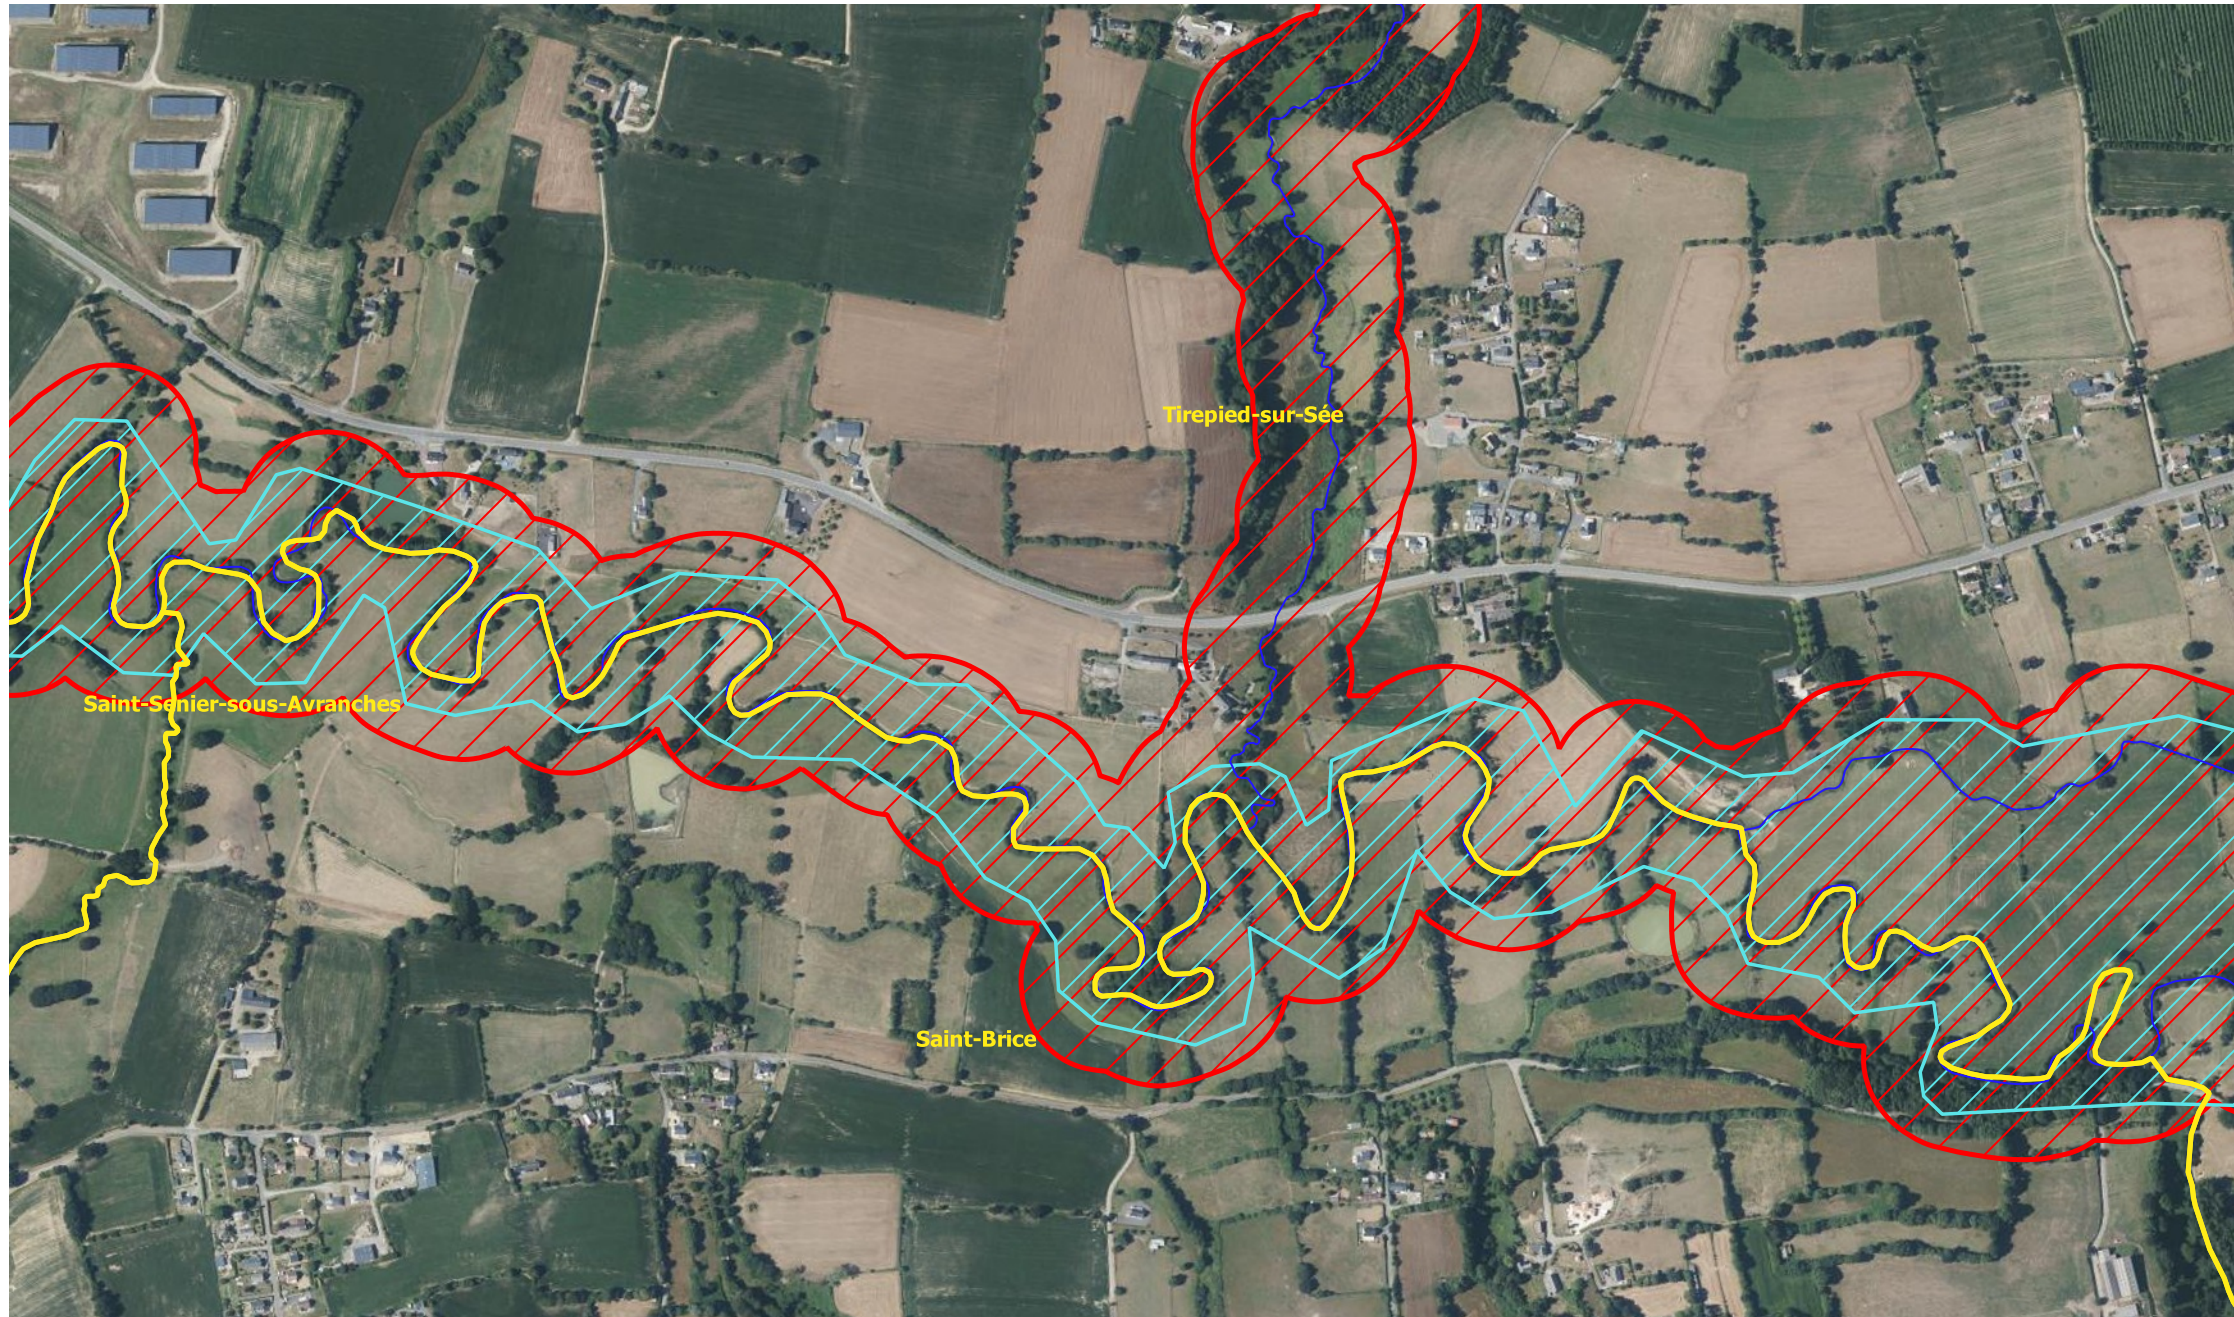

G110

# Site Natura 2000 FR2500110 "Vallée de la Sée" Saint-Brice, Saint-Senier-sous-Avranches, Tirepied-sur-Sée

— Sée    Périmètre Natura 2000 actuel    Périmètre Natura 2000 proposé