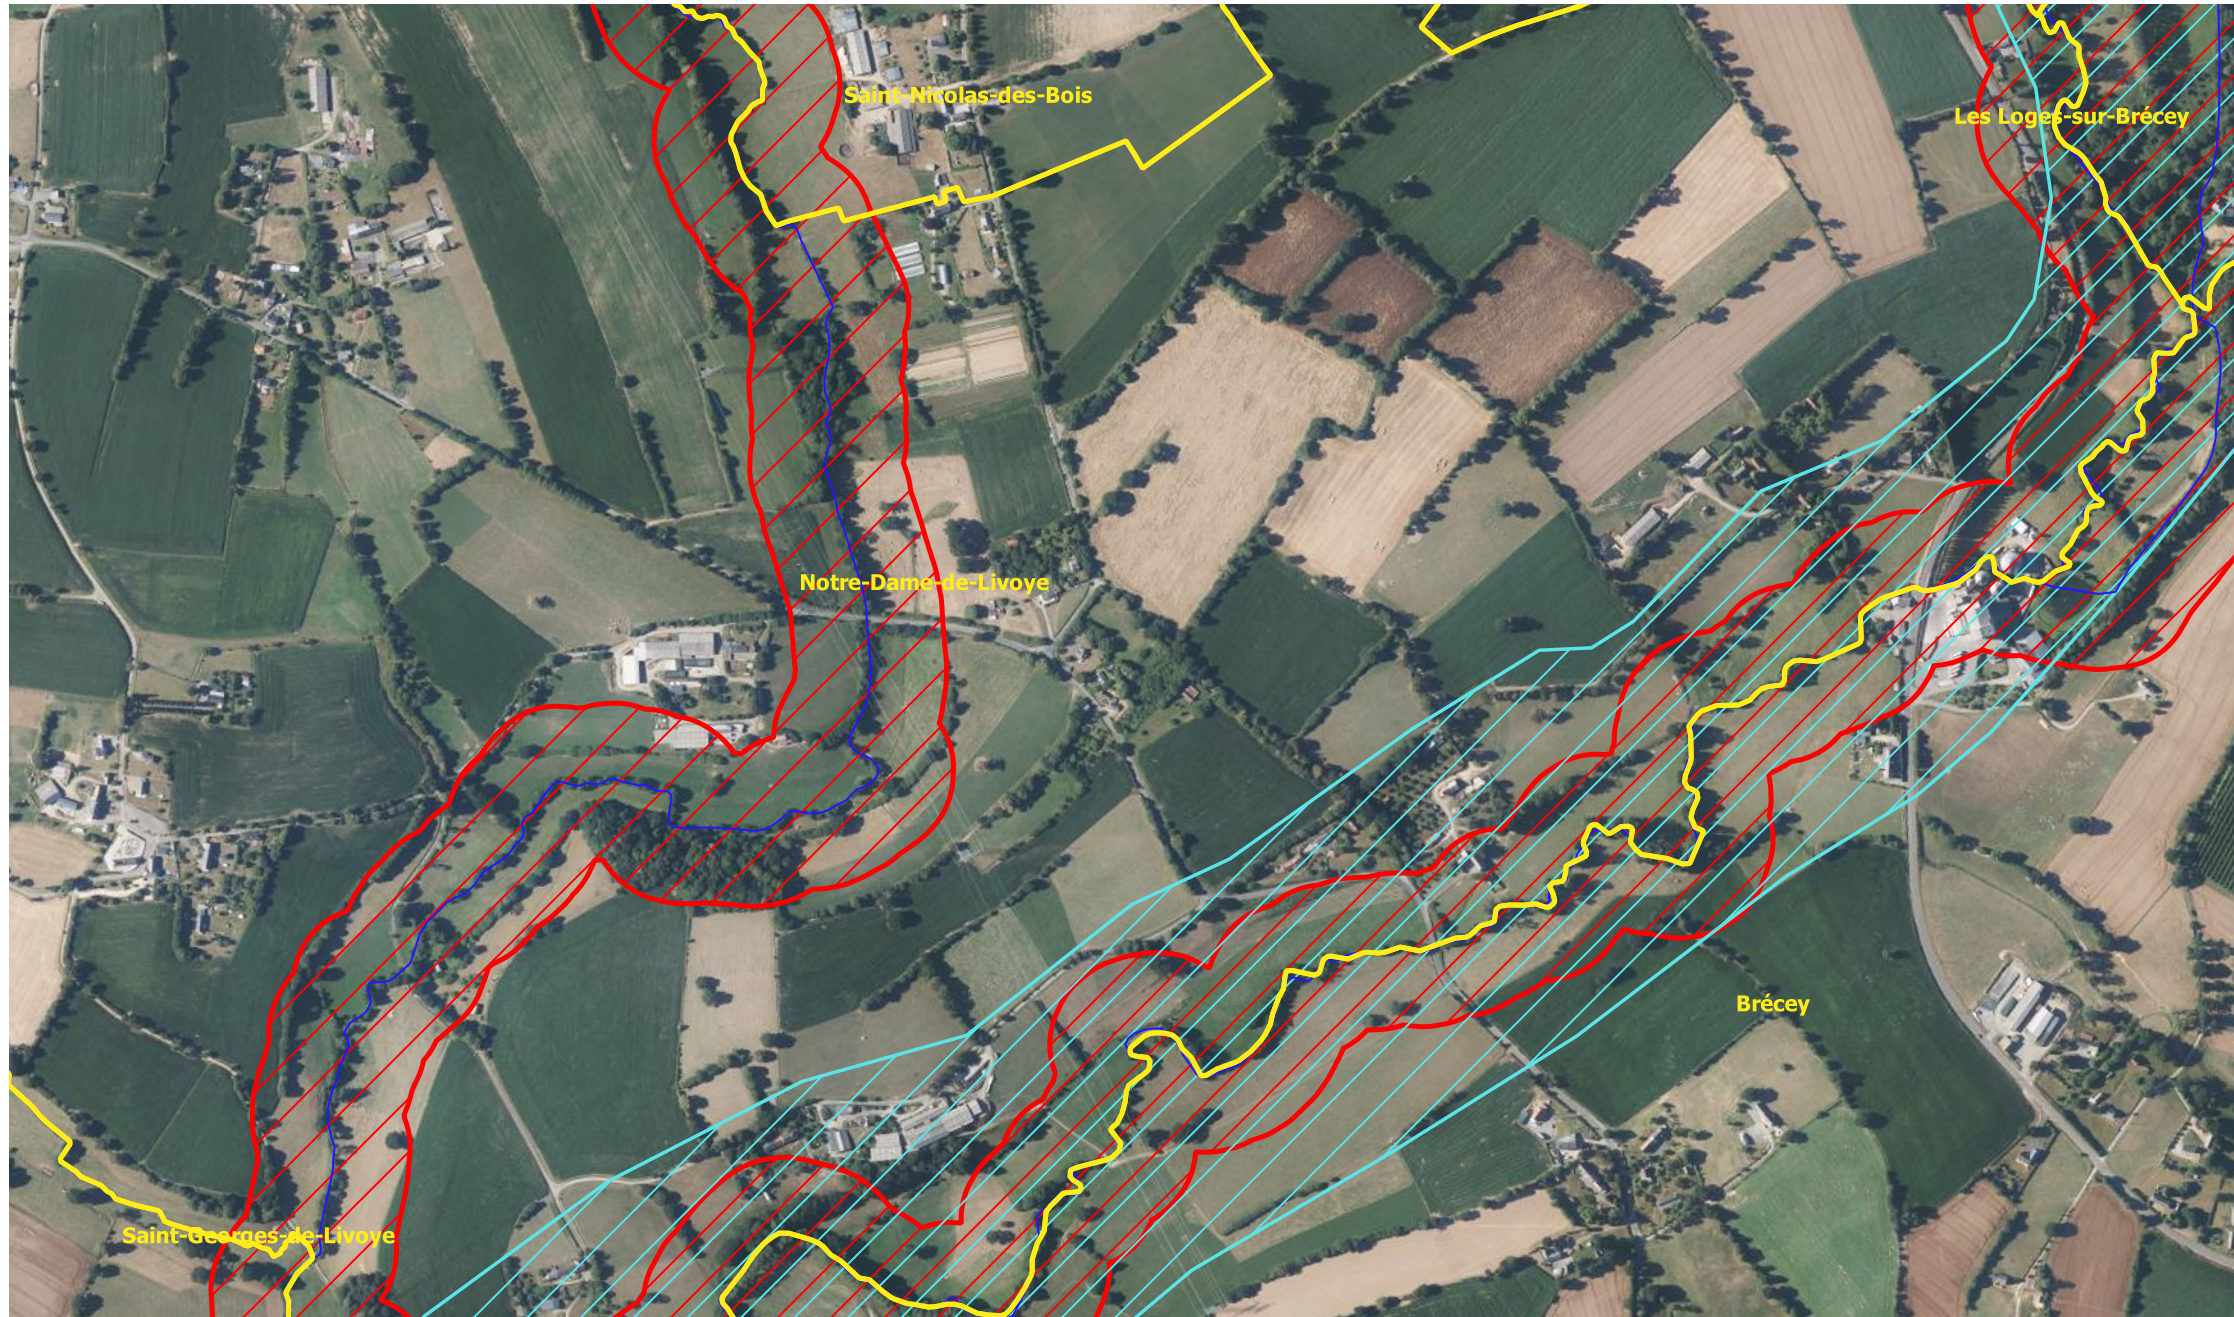

G143

# Site Natura 2000 FR2500110 "Vallée de la Sée"

## Notre-Dame-de-Livoye, Saint-Nicolas-des-Bois

— Sée     Périmètre Natura 2000 actuel     Périmètre Natura 2000 proposé

0 100 200 m