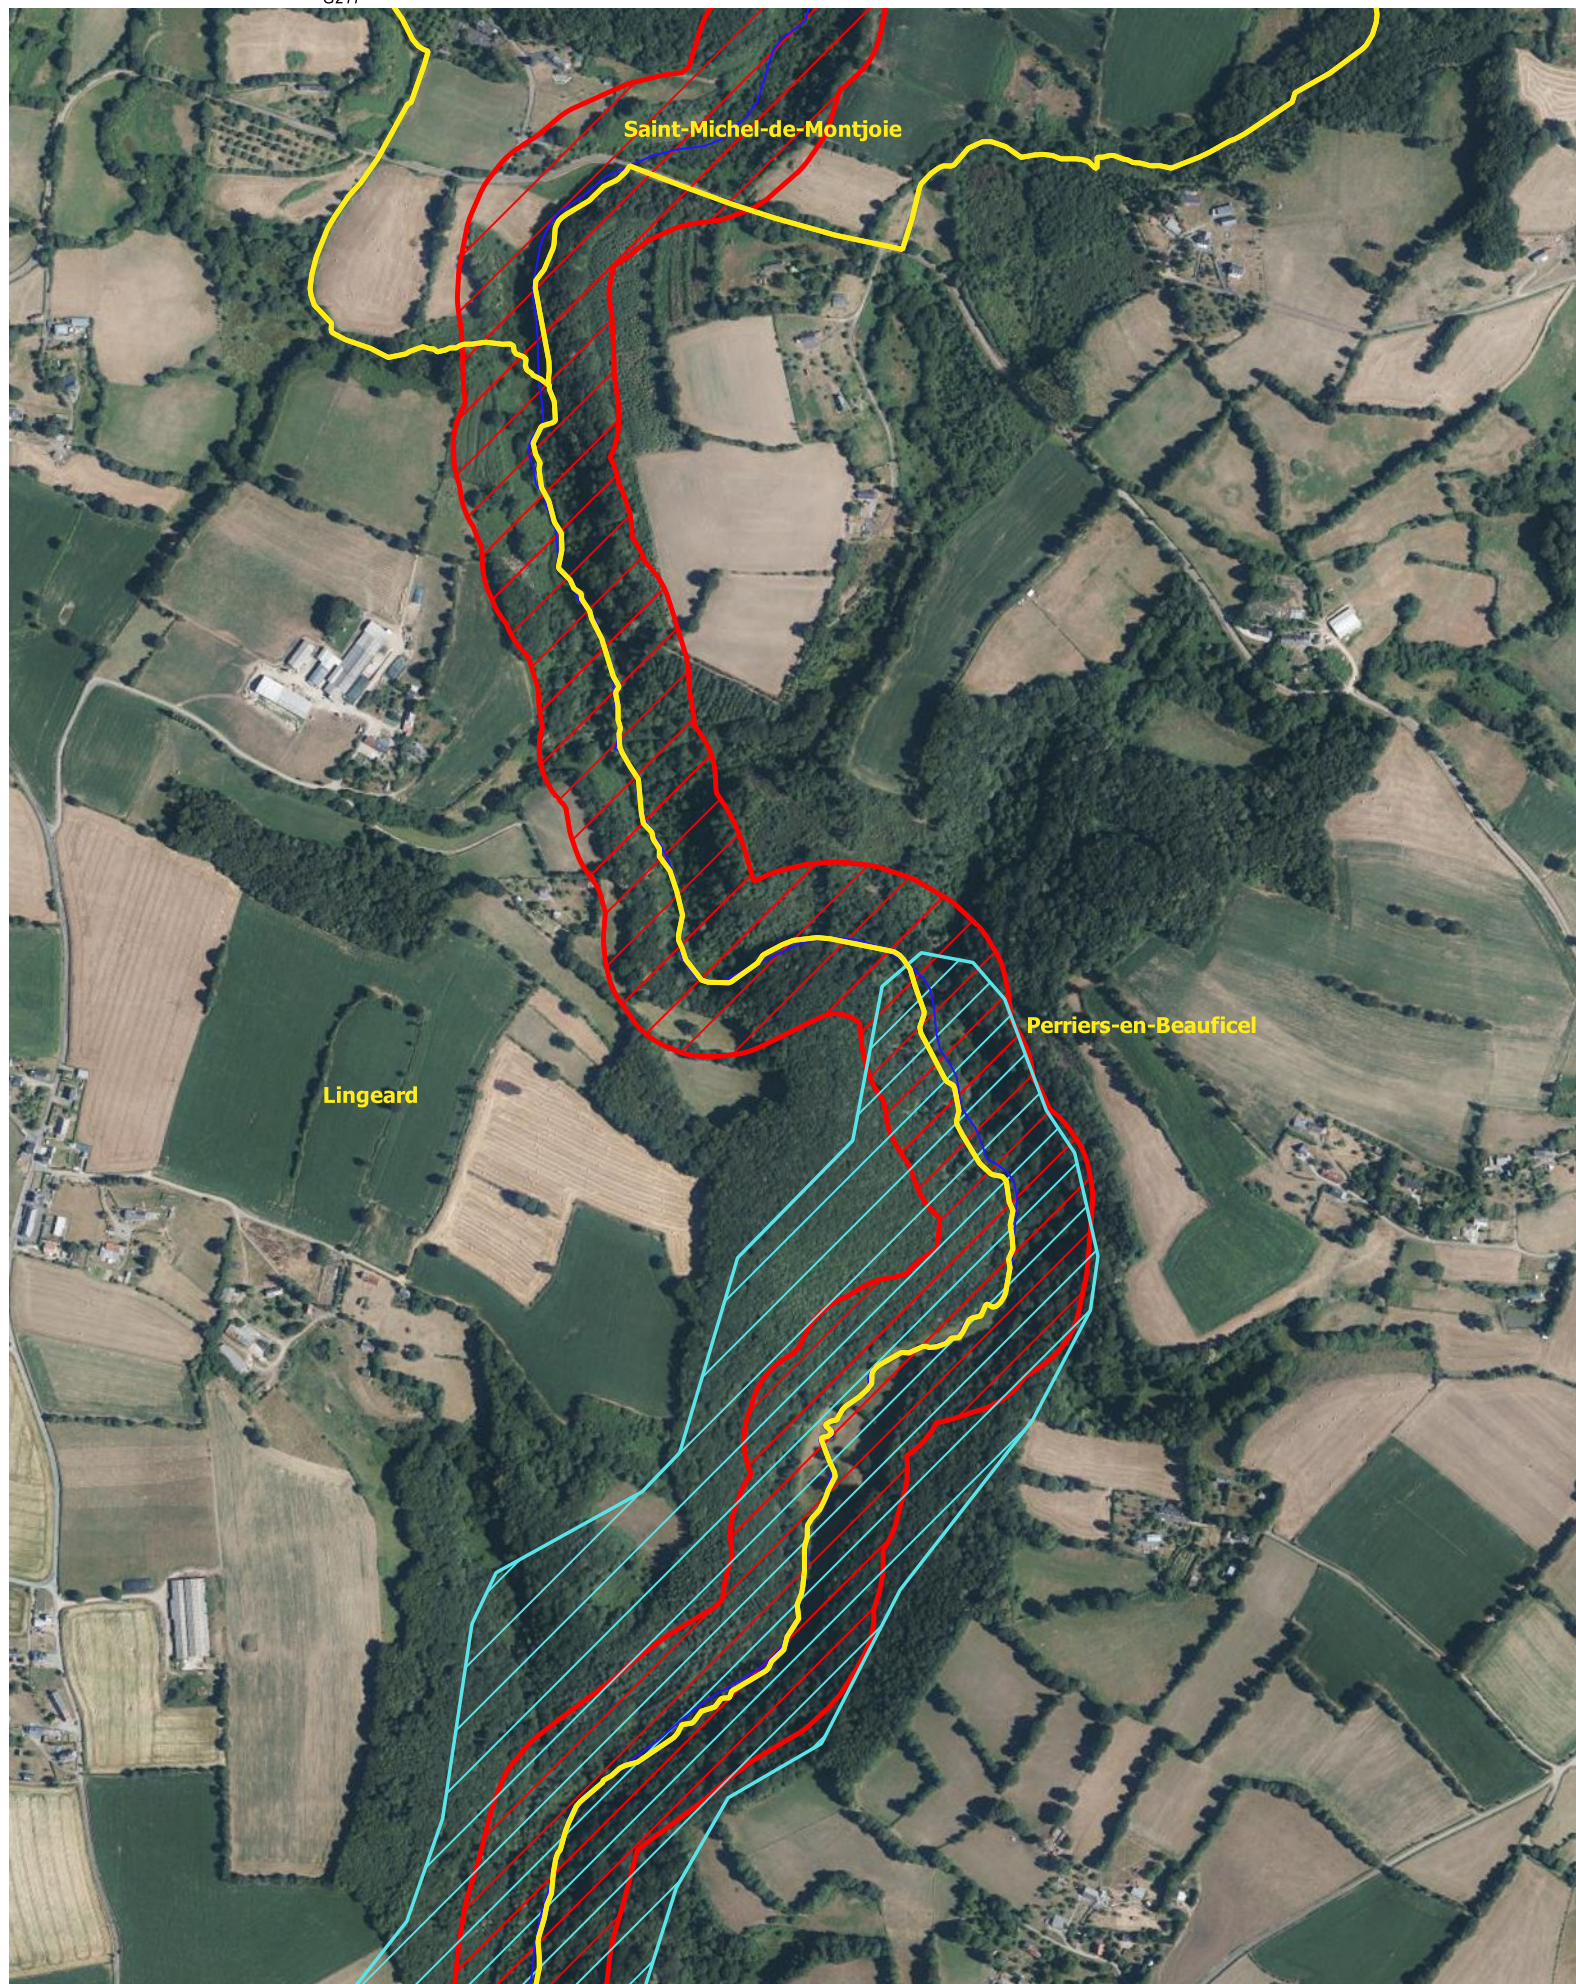

Site Natura 2000 FR2500110 "Vallée de la Sée"

Lingeard, Perriers-en-Beauficel, Saint-Michel-de-Montjoie

G211

— Sée □ Périmètre Natura 2000 actuel □ Périmètre Natura 2000 proposé

0 100 200 m