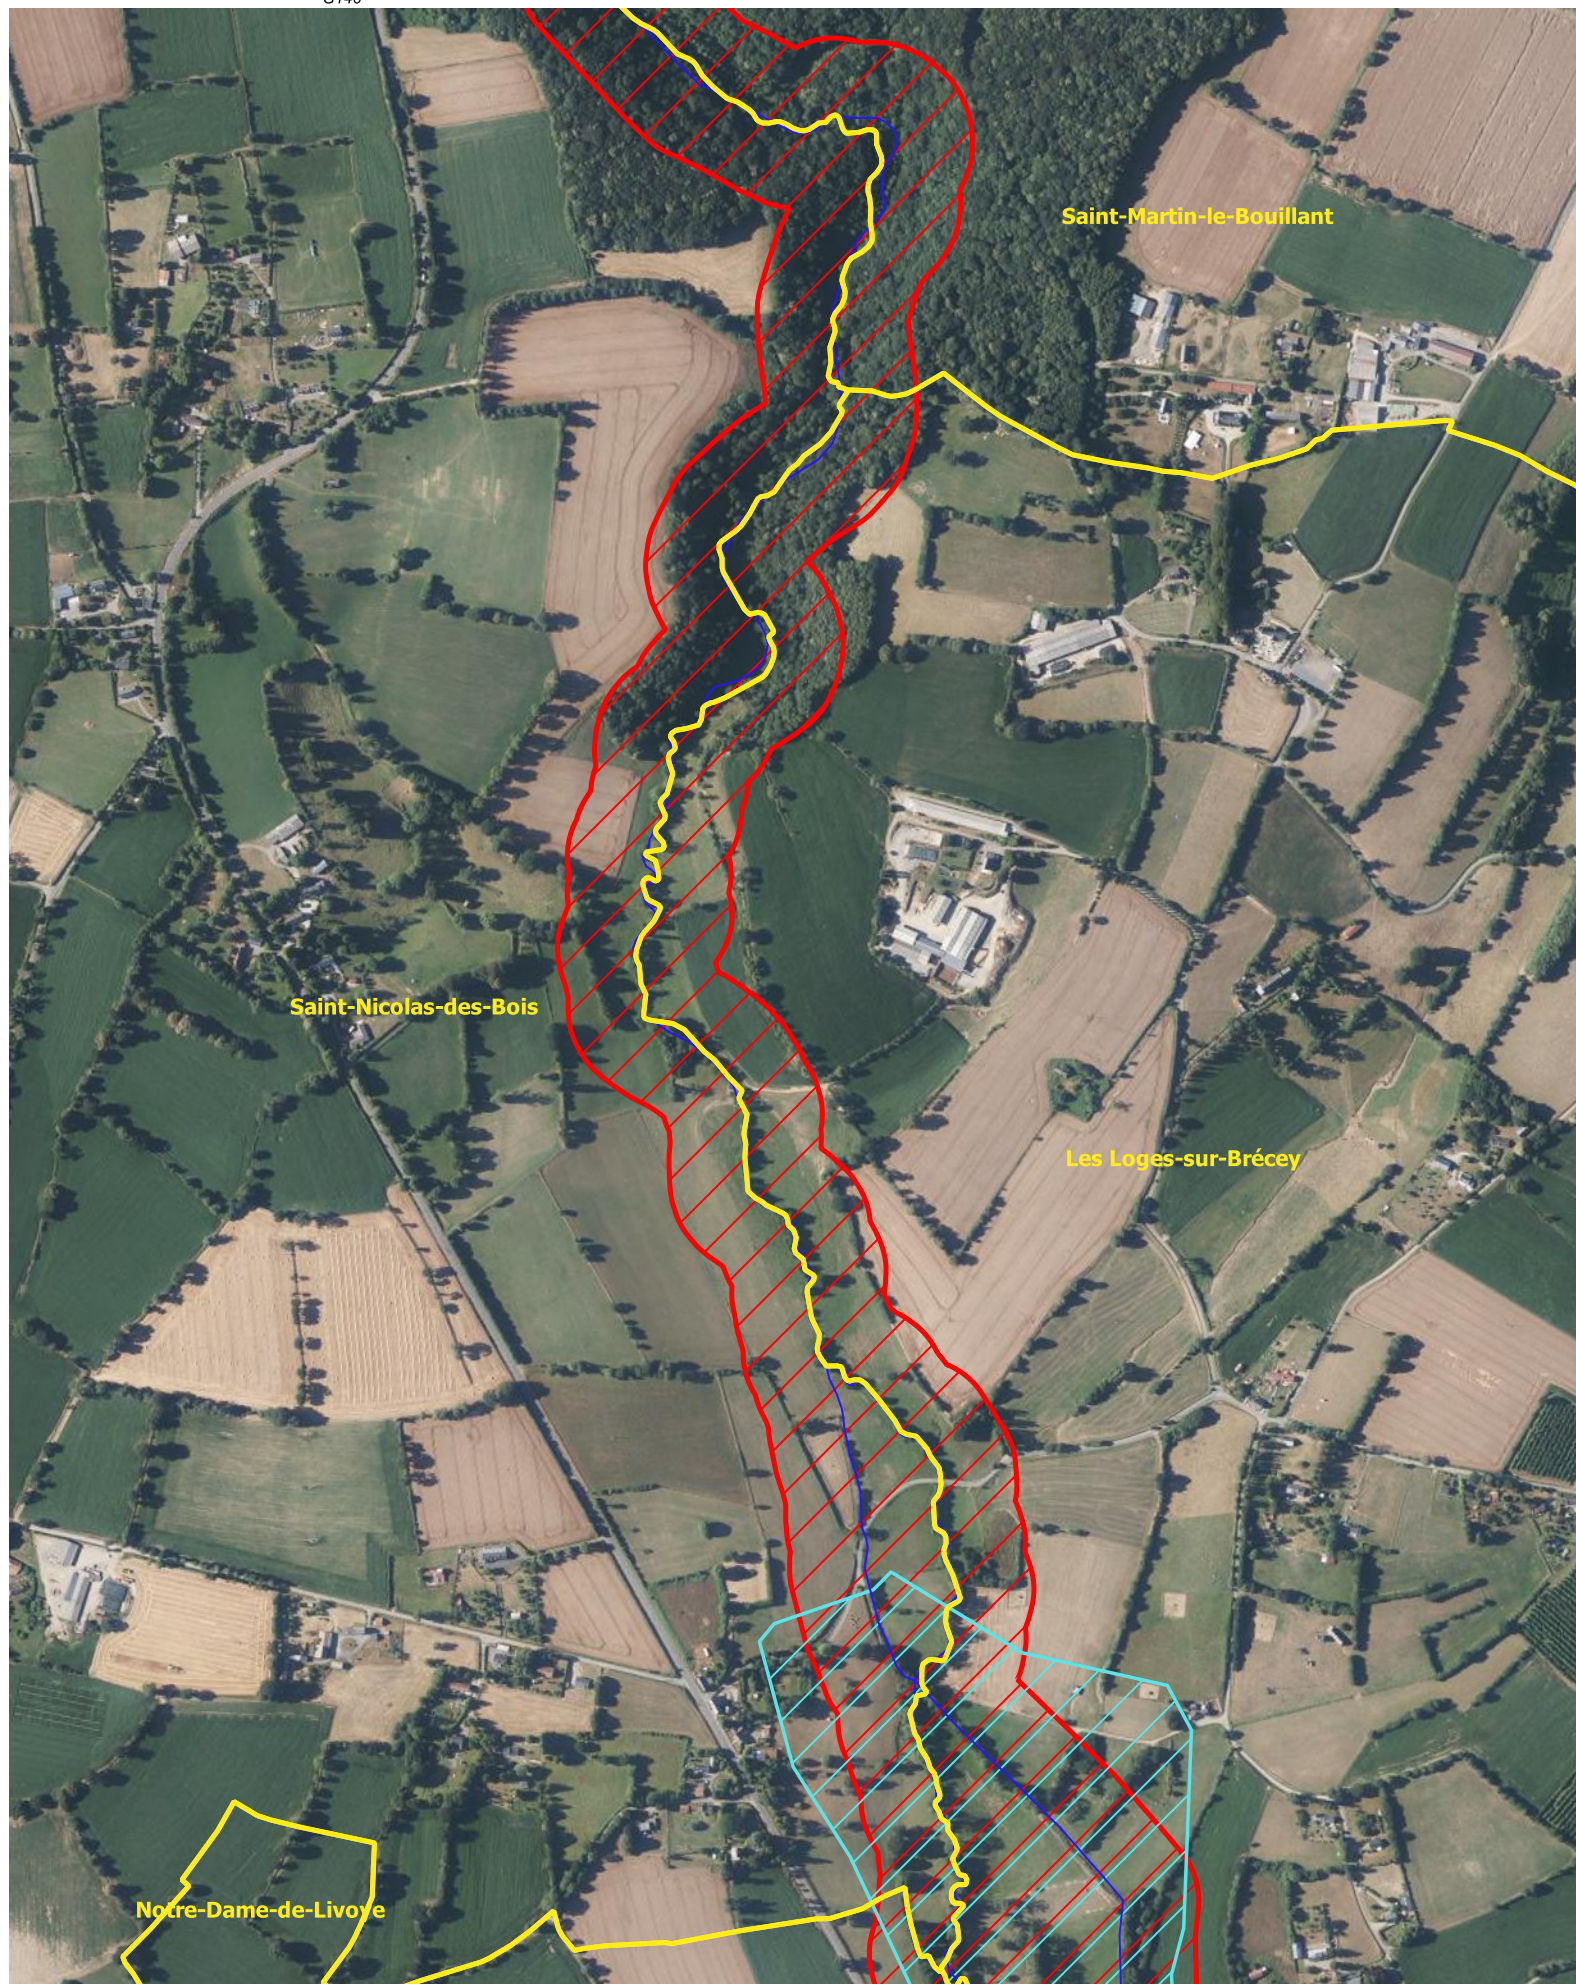

Site Natura 2000 FR2500110 "Vallée de la Sée"

Les Loges-sur-Brécey, Saint-Martin-le-Bouillant, Saint-Nicolas-des-Bois

G146

— Sée □ Périmètre Natura 2000 actuel □ Périmètre Natura 2000 proposé

0 100 200 m