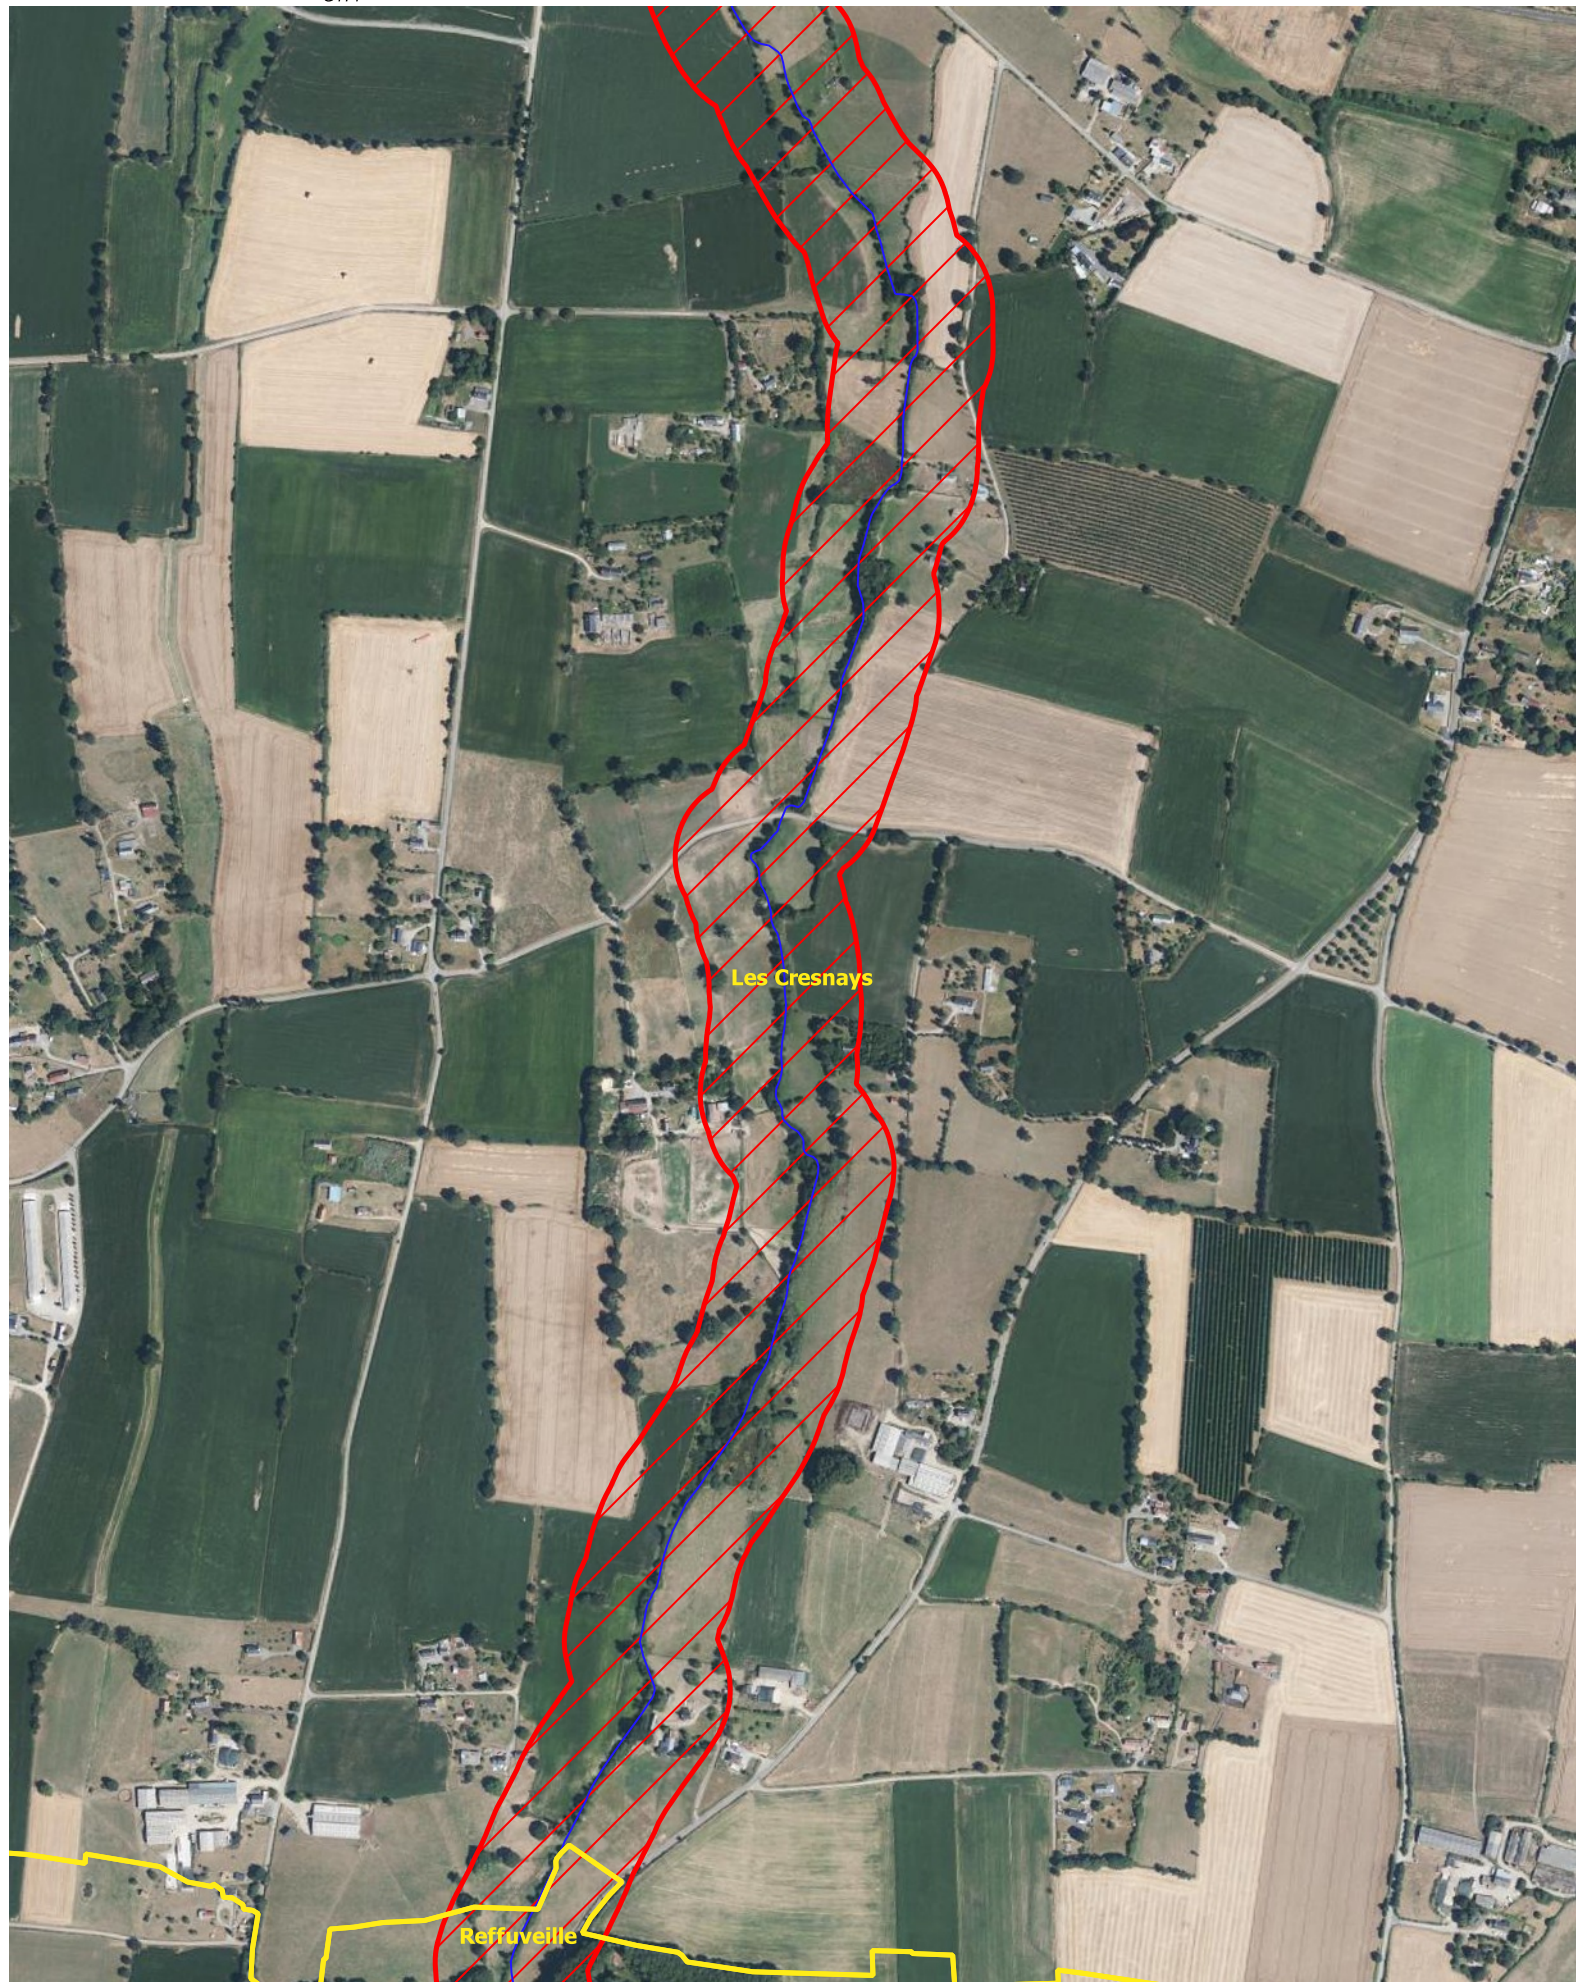

Site Natura 2000 FR2500110 "Vallée de la Sée" Les Cresnays

G171

— Sée Périimètre Natura 2000 actuel Périimètre Natura 2000 proposé

0 100 200 m