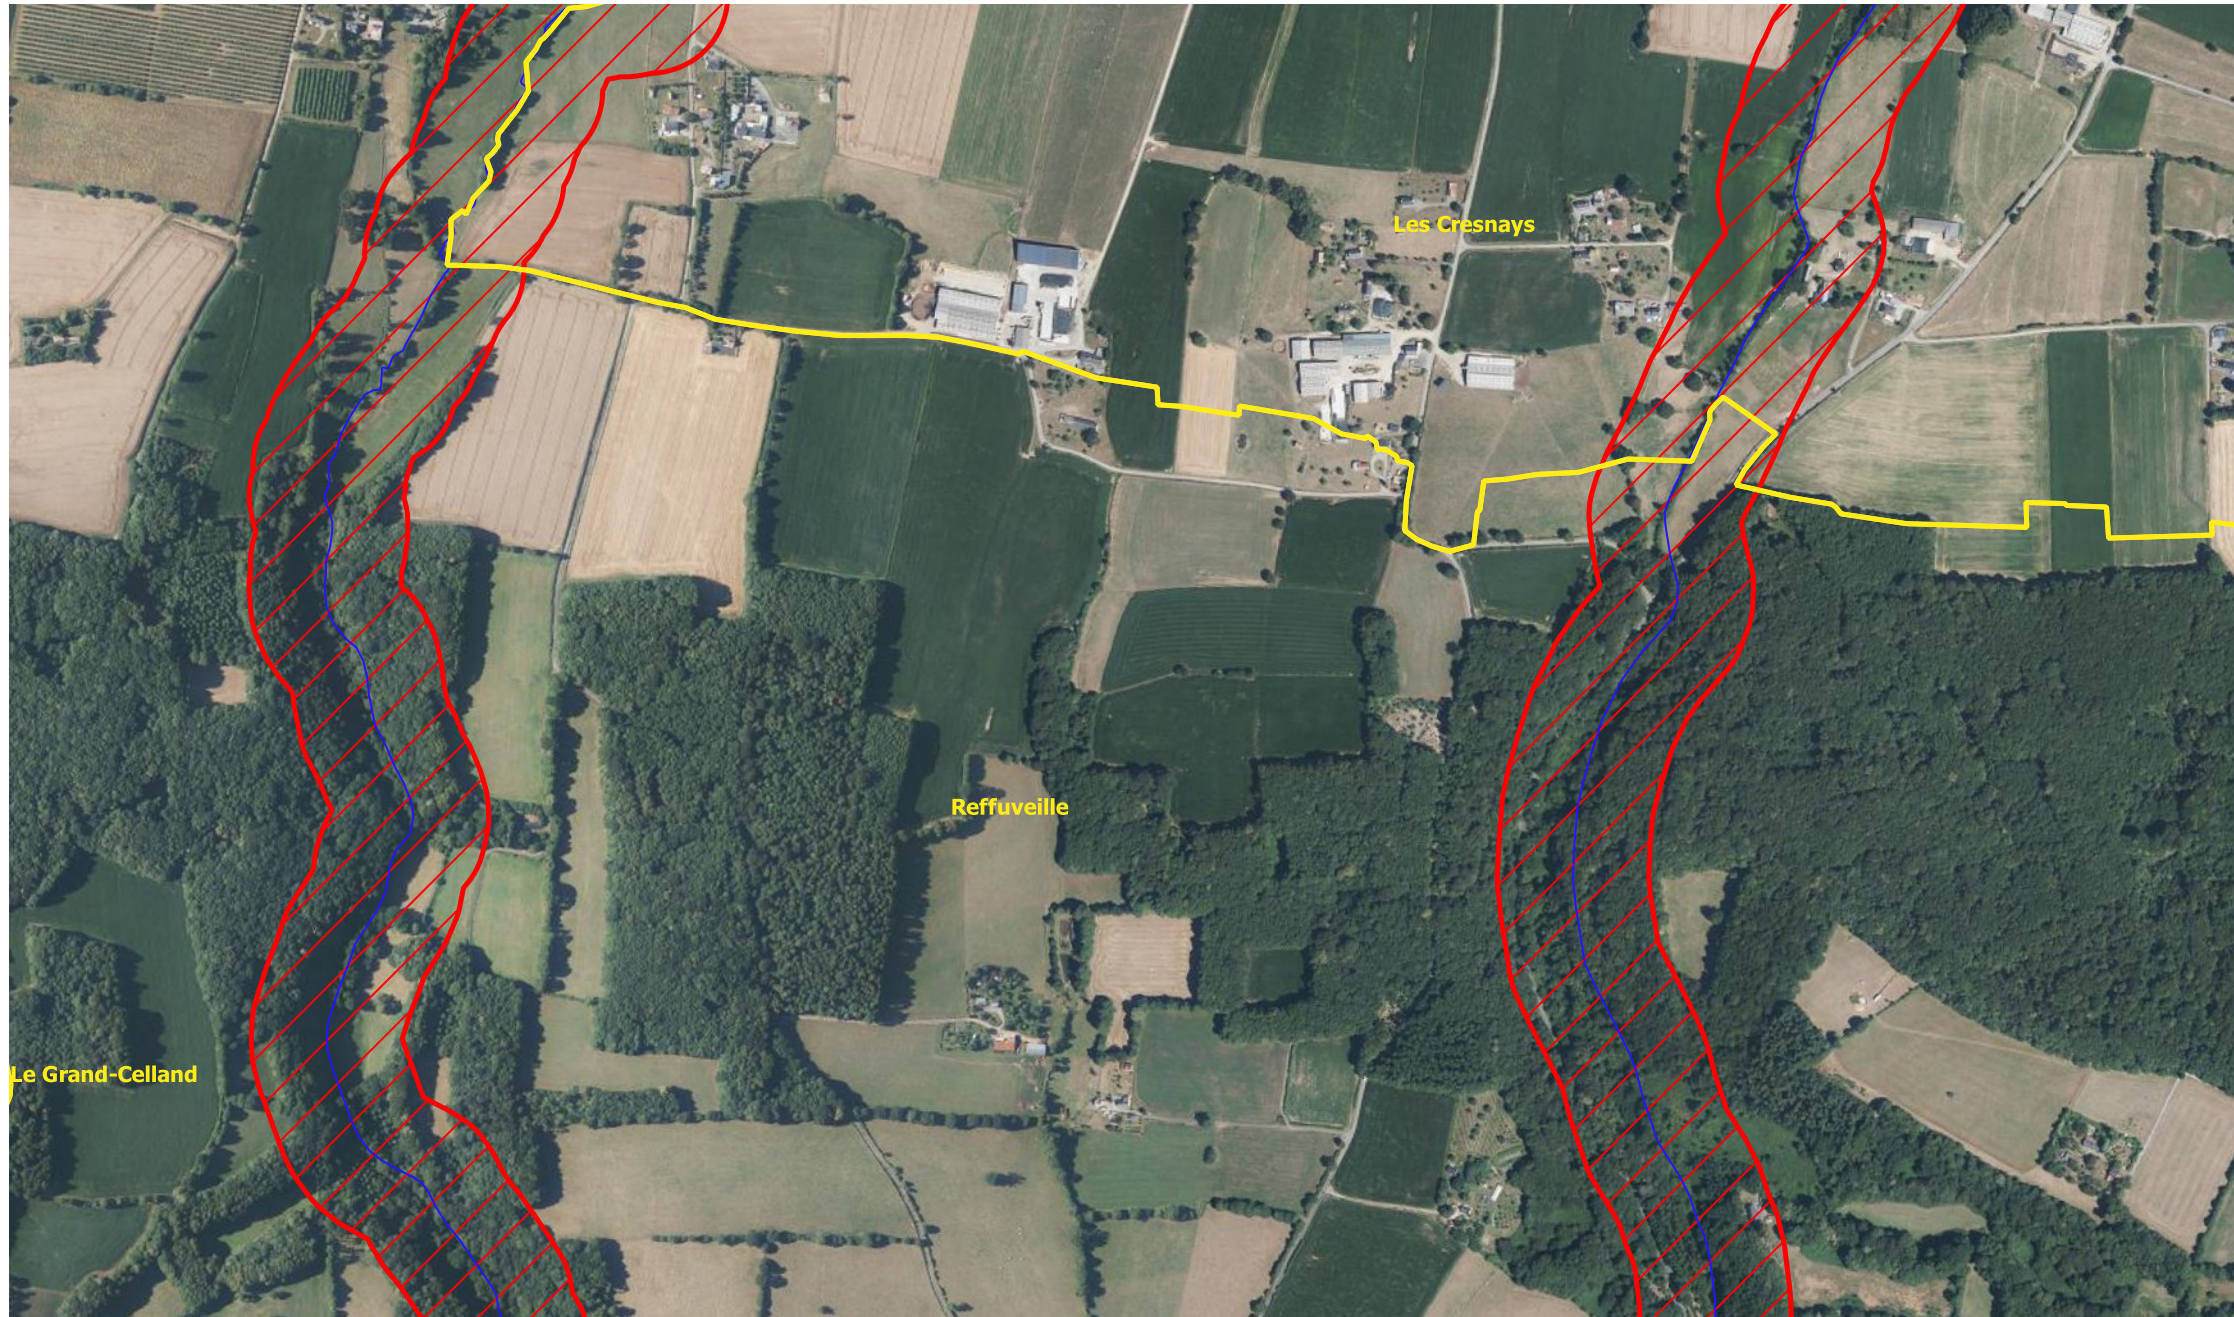

G153

# Site Natura 2000 FR2500110 "Vallée de la Sée" Les Cresnays, Reffuveille

— Sée  Périmètre Natura 2000 proposé

0 100 200 m