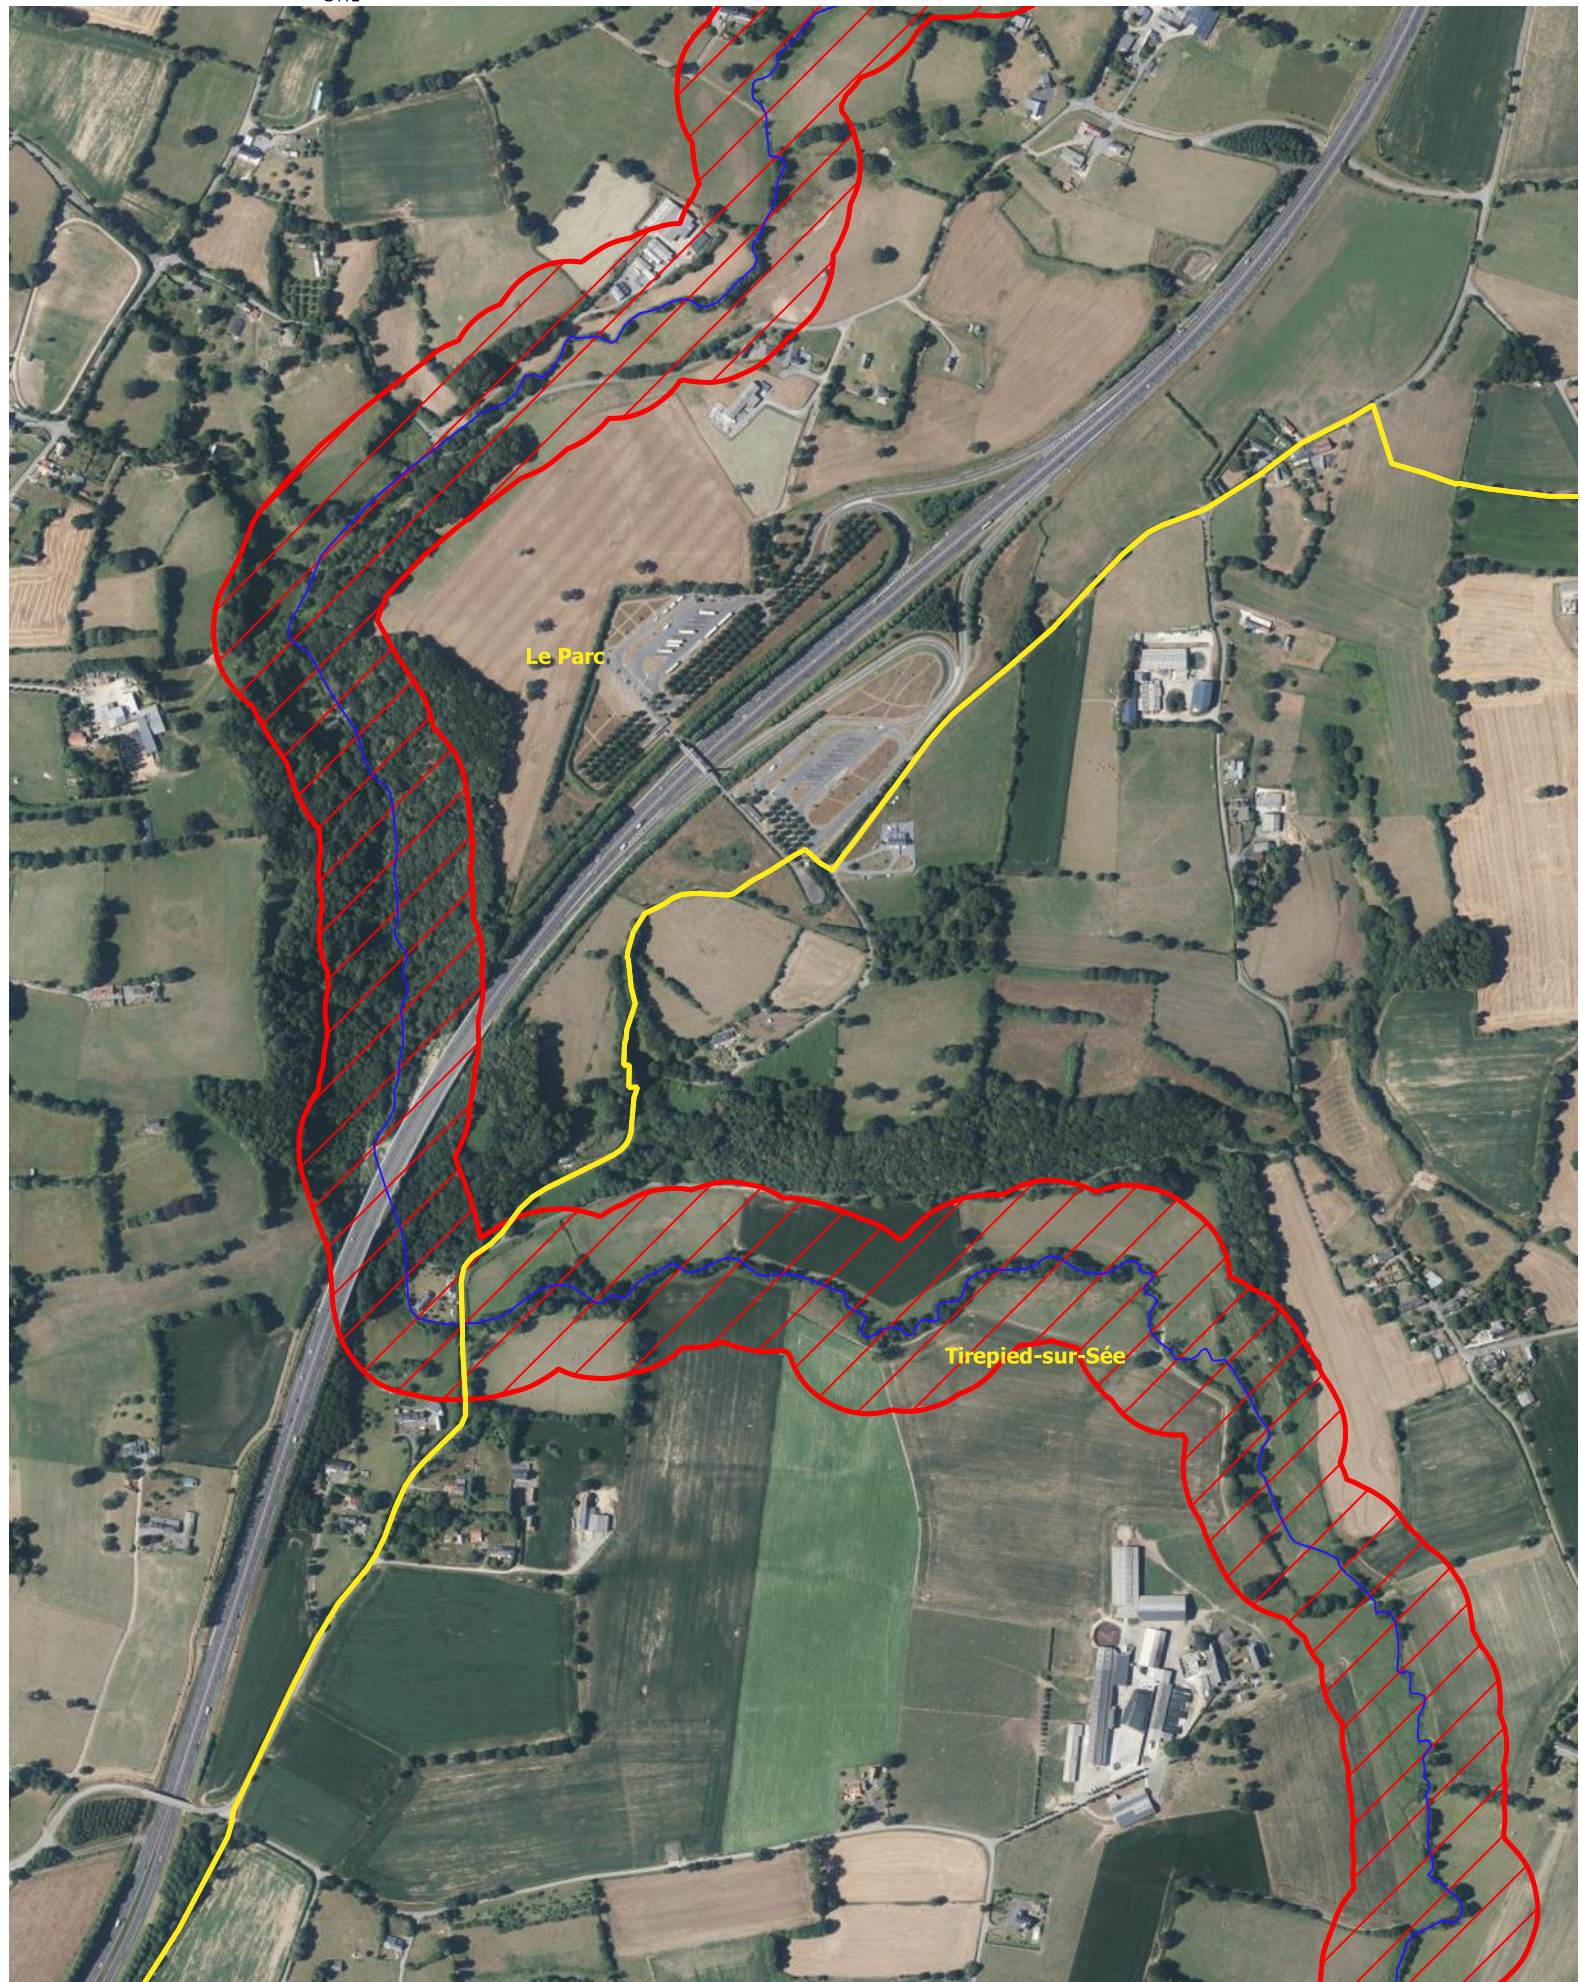

G112

— Sée     Périmètre Natura 2000 actuel     Périmètre Natura 2000 proposé

0 100 200 m