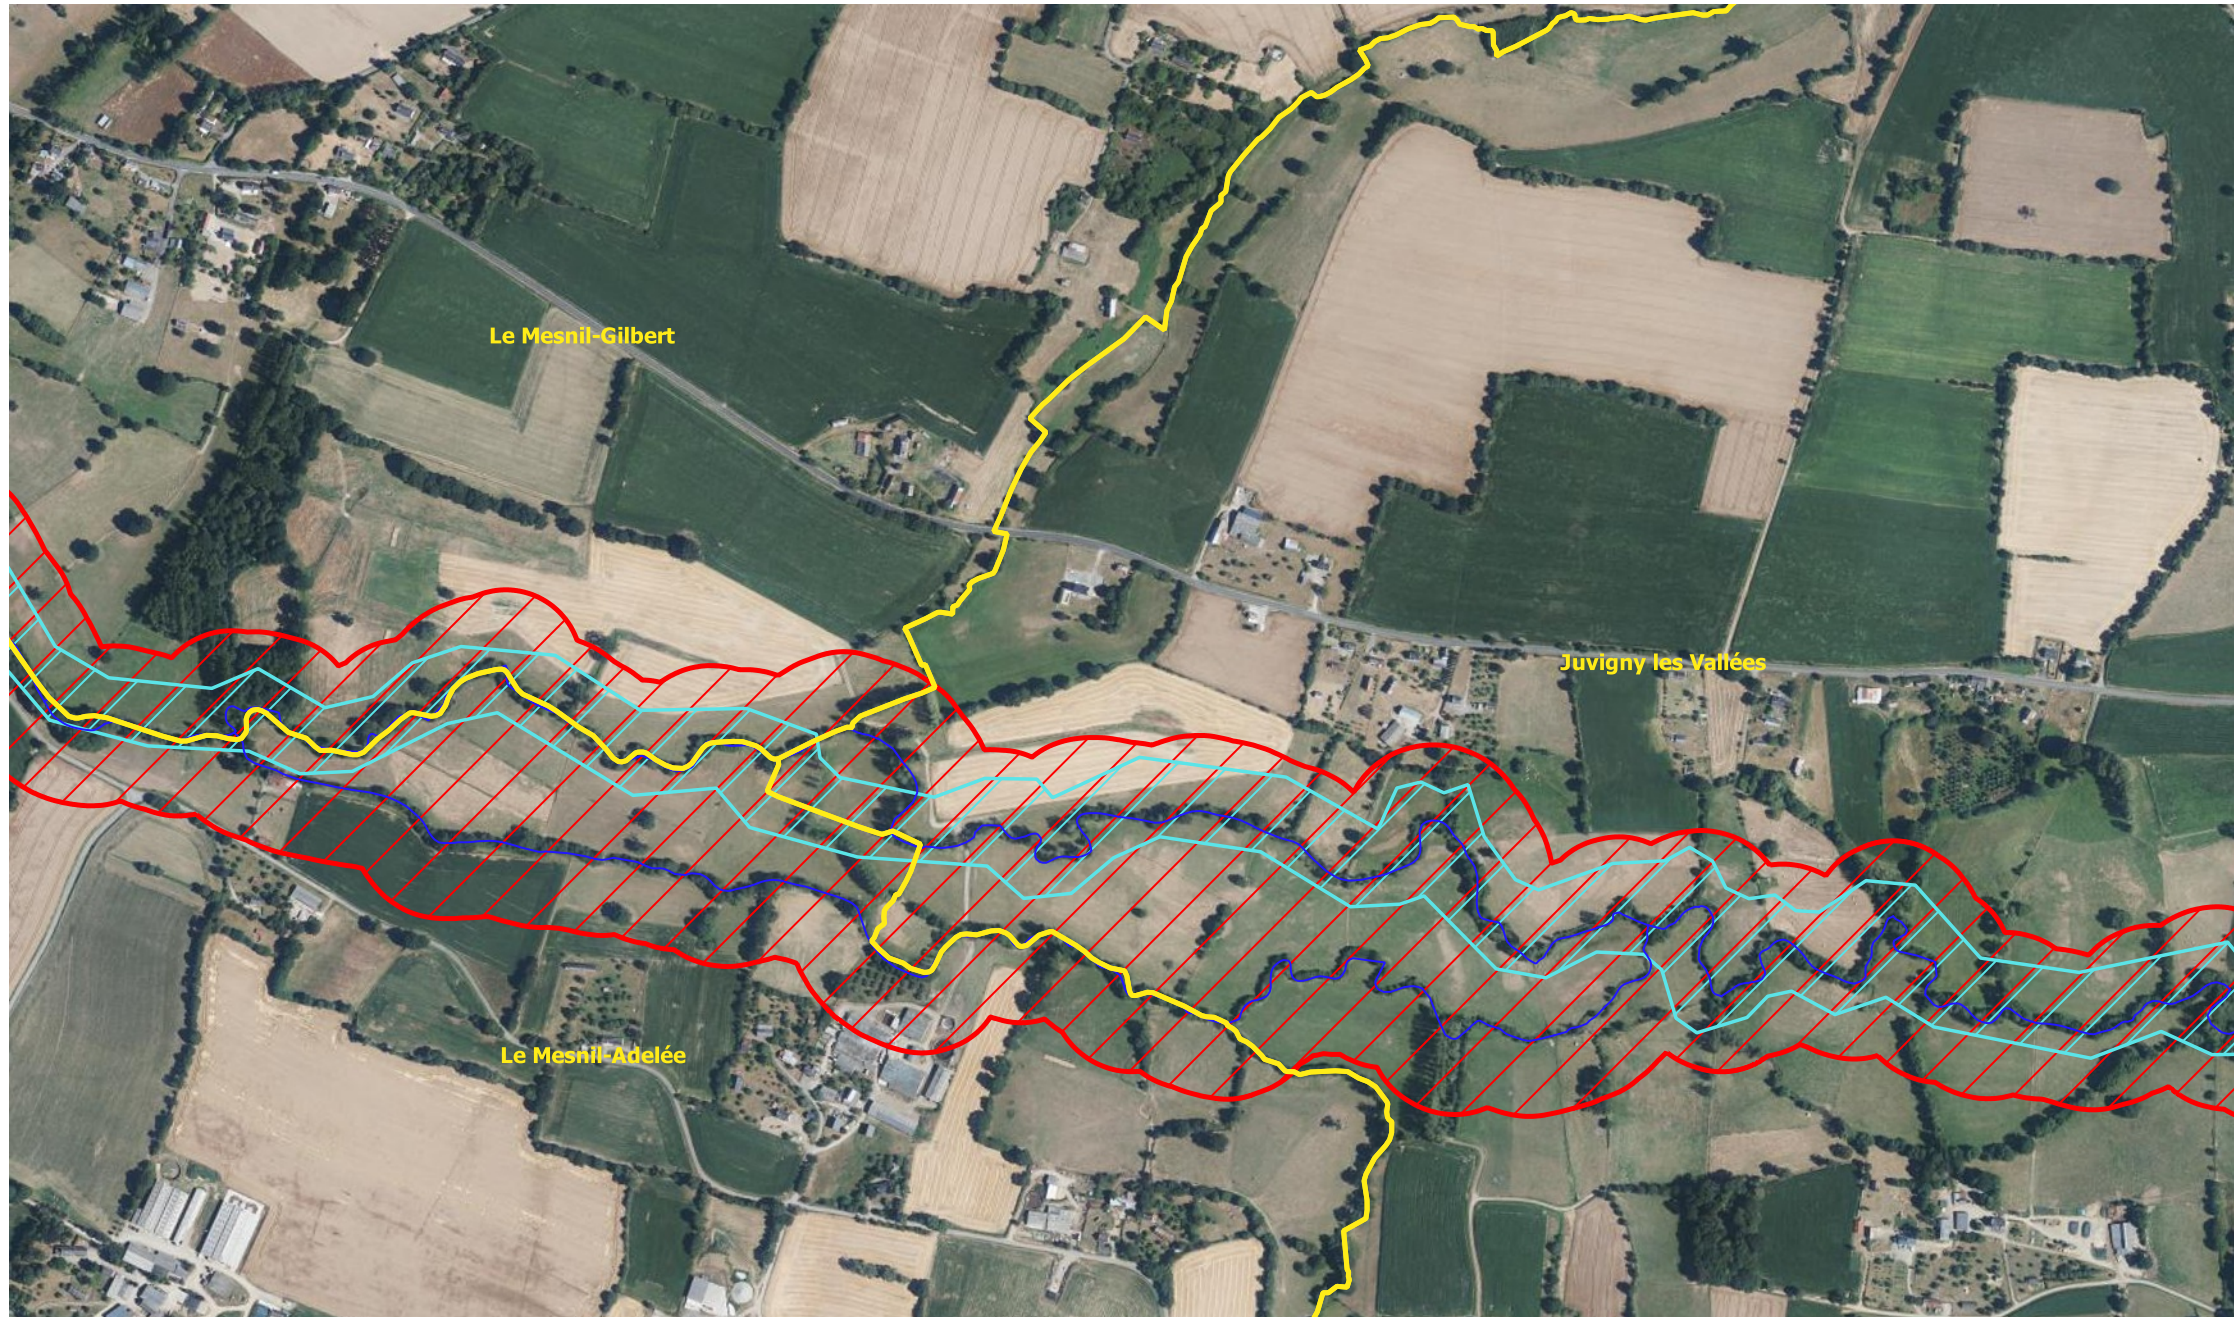

G190

# Site Natura 2000 FR2500110 "Vallée de la Sée"

## Juvigny les Vallées, Le Mesnil-Adelée, Le Mesnil-Gilbert

— Sée    □ Périmètre Natura 2000 actuel    □ Périmètre Natura 2000 proposé