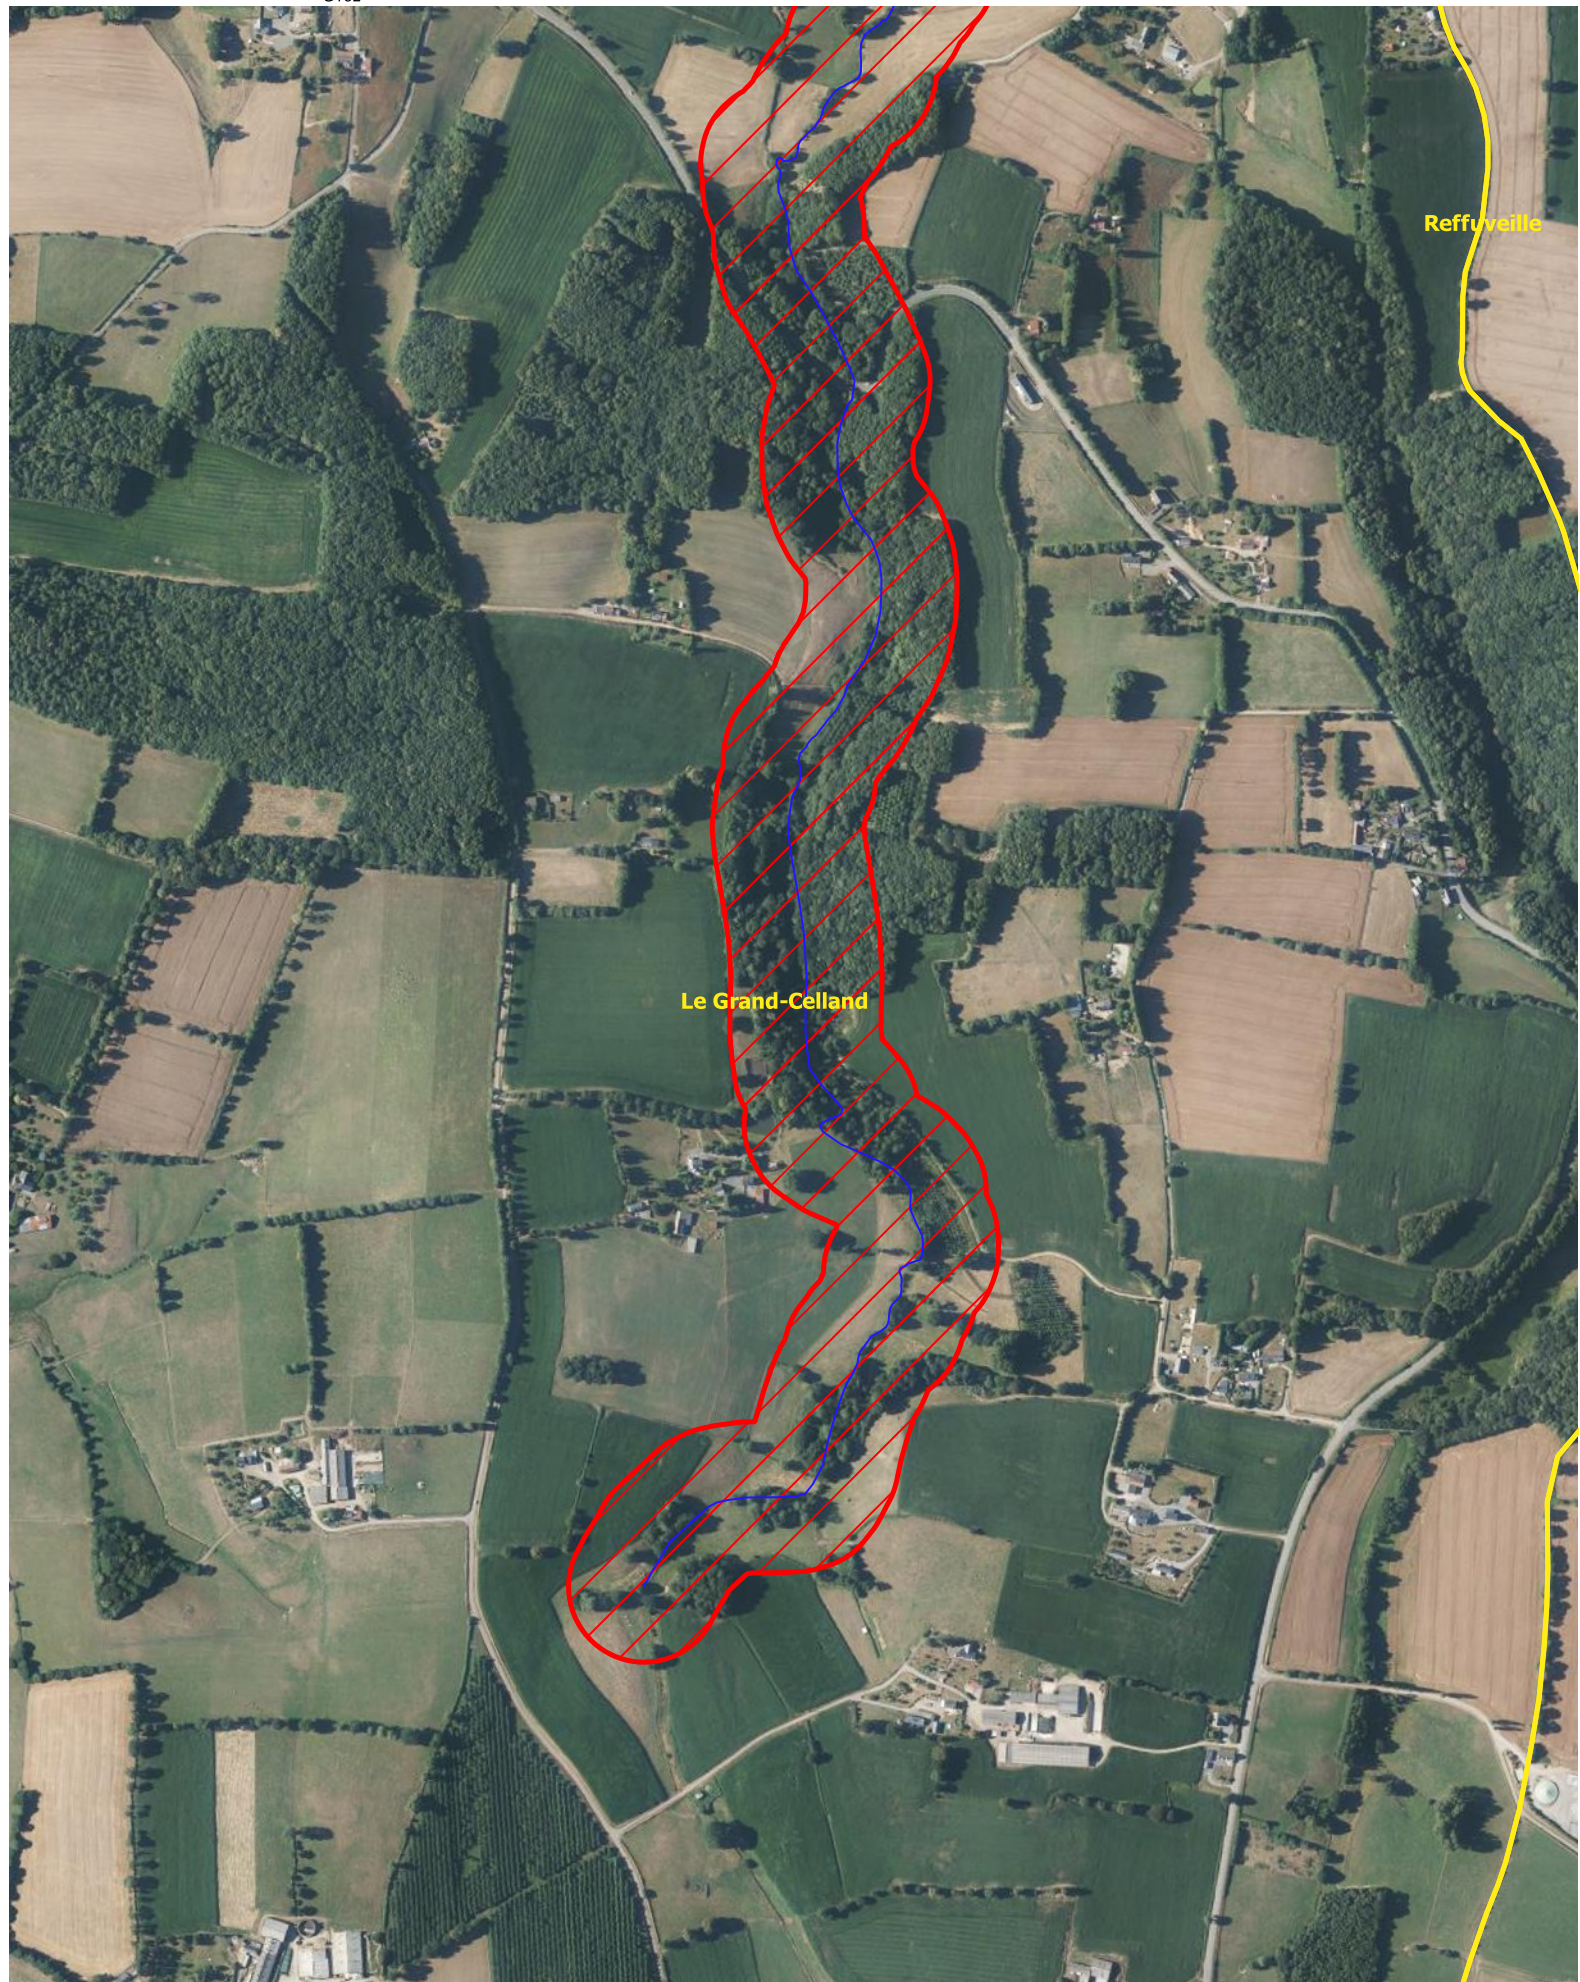

G152

— Sée     Périmètre Natura 2000 actuel     Périmètre Natura 2000 proposé

0    100    200 m