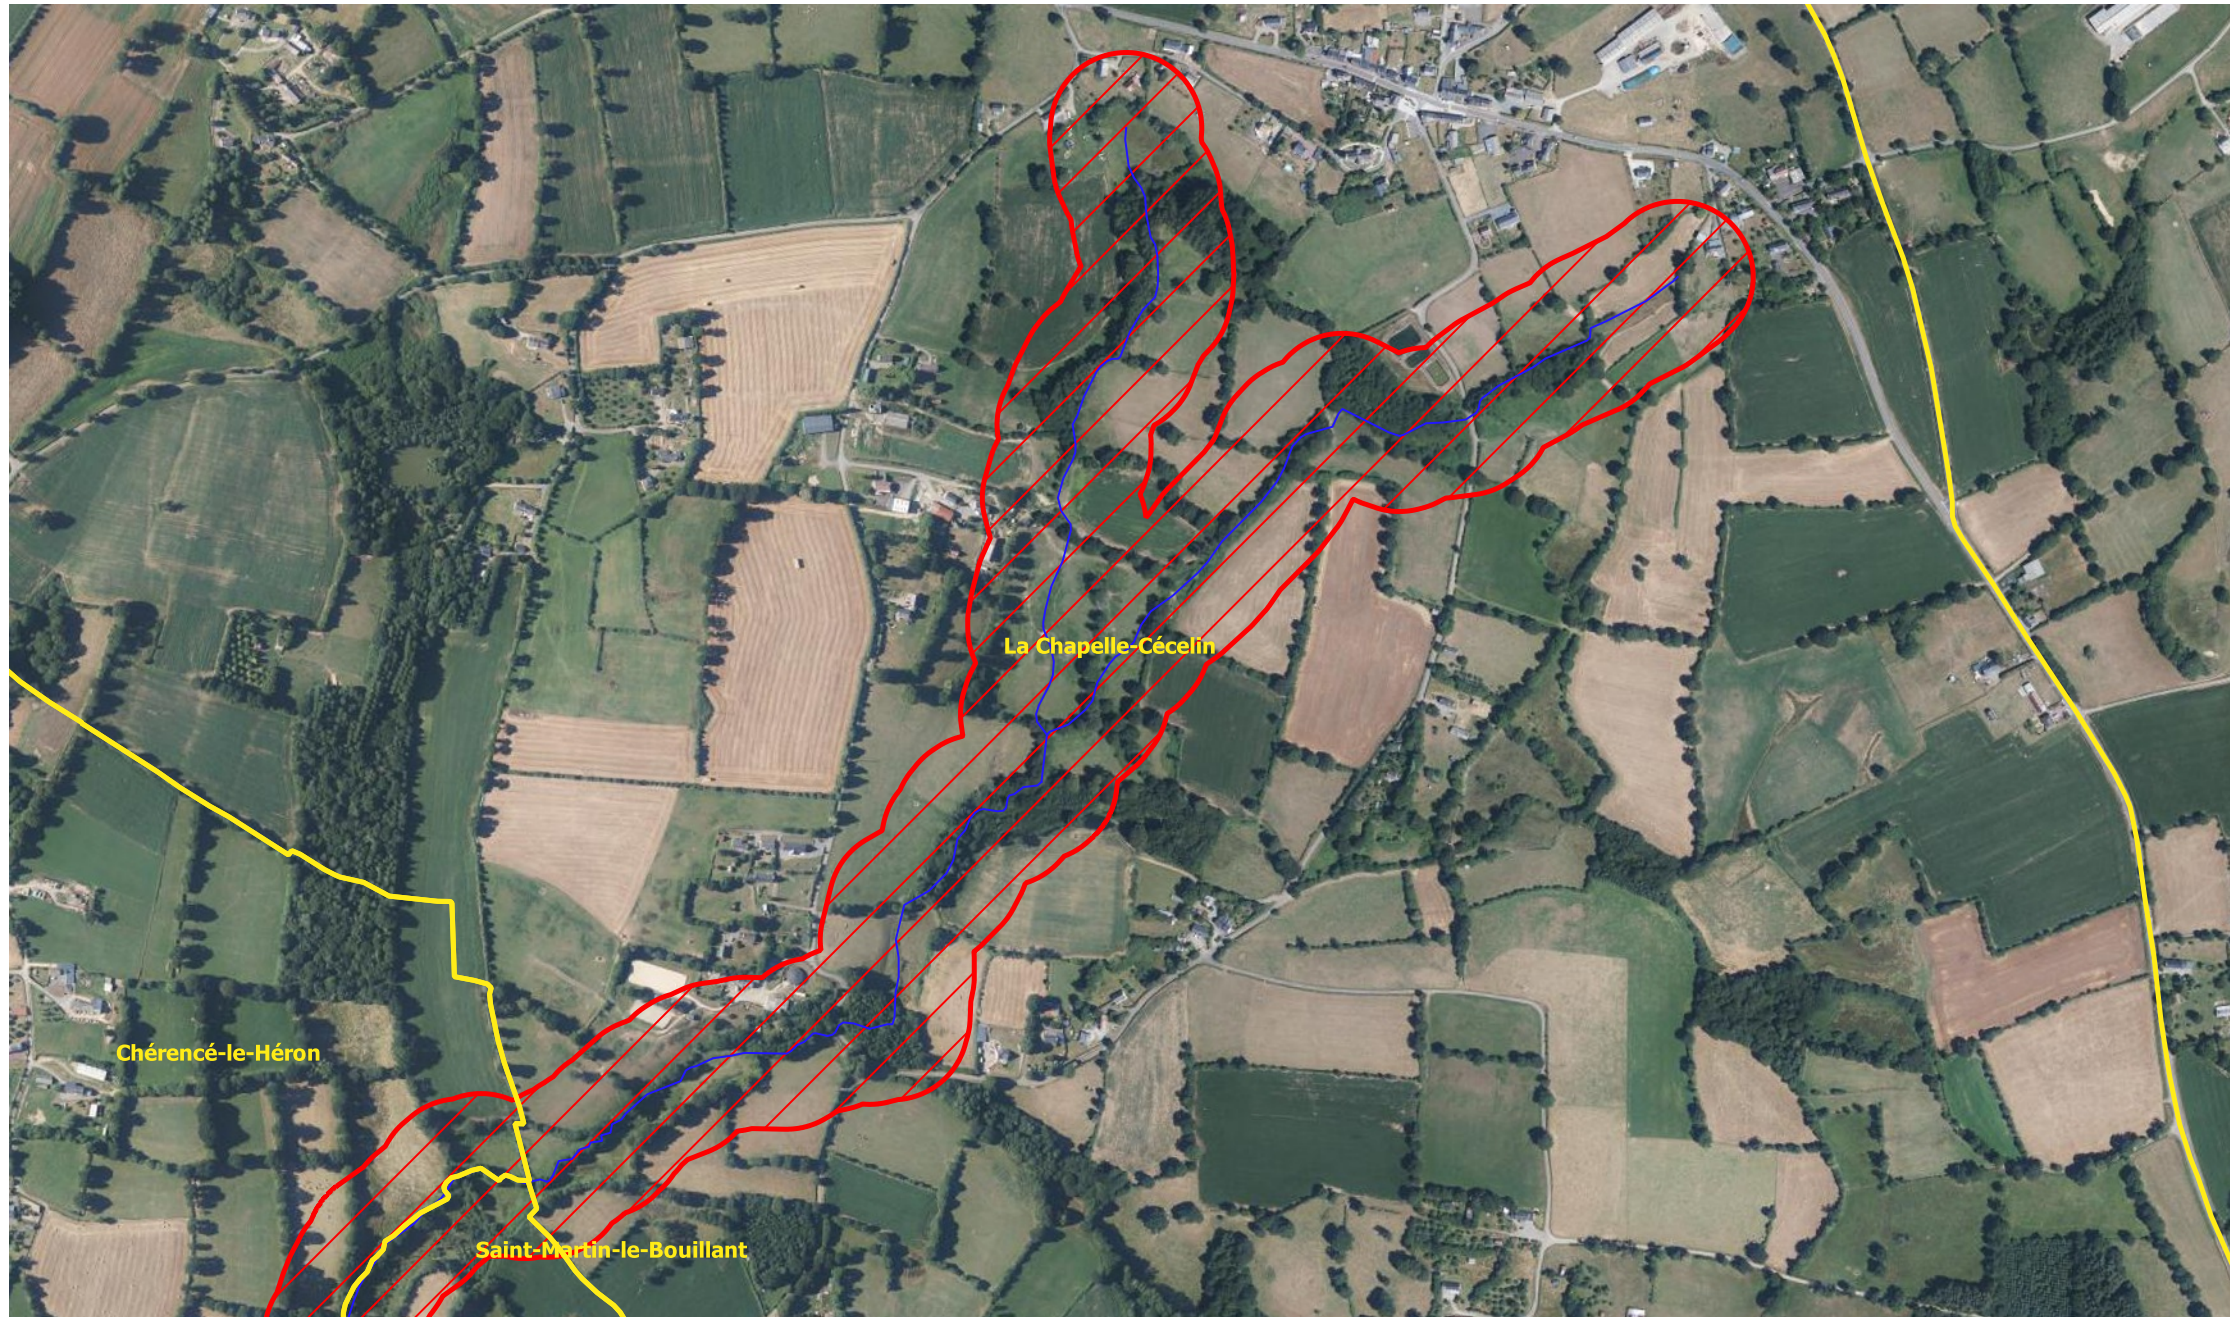

G149

Site Natura 2000 FR2500110 "Vallée de la Sée" La Chapelle-Cécelin

— Sée Périmètre Natura 2000 proposé

0 100 200 m