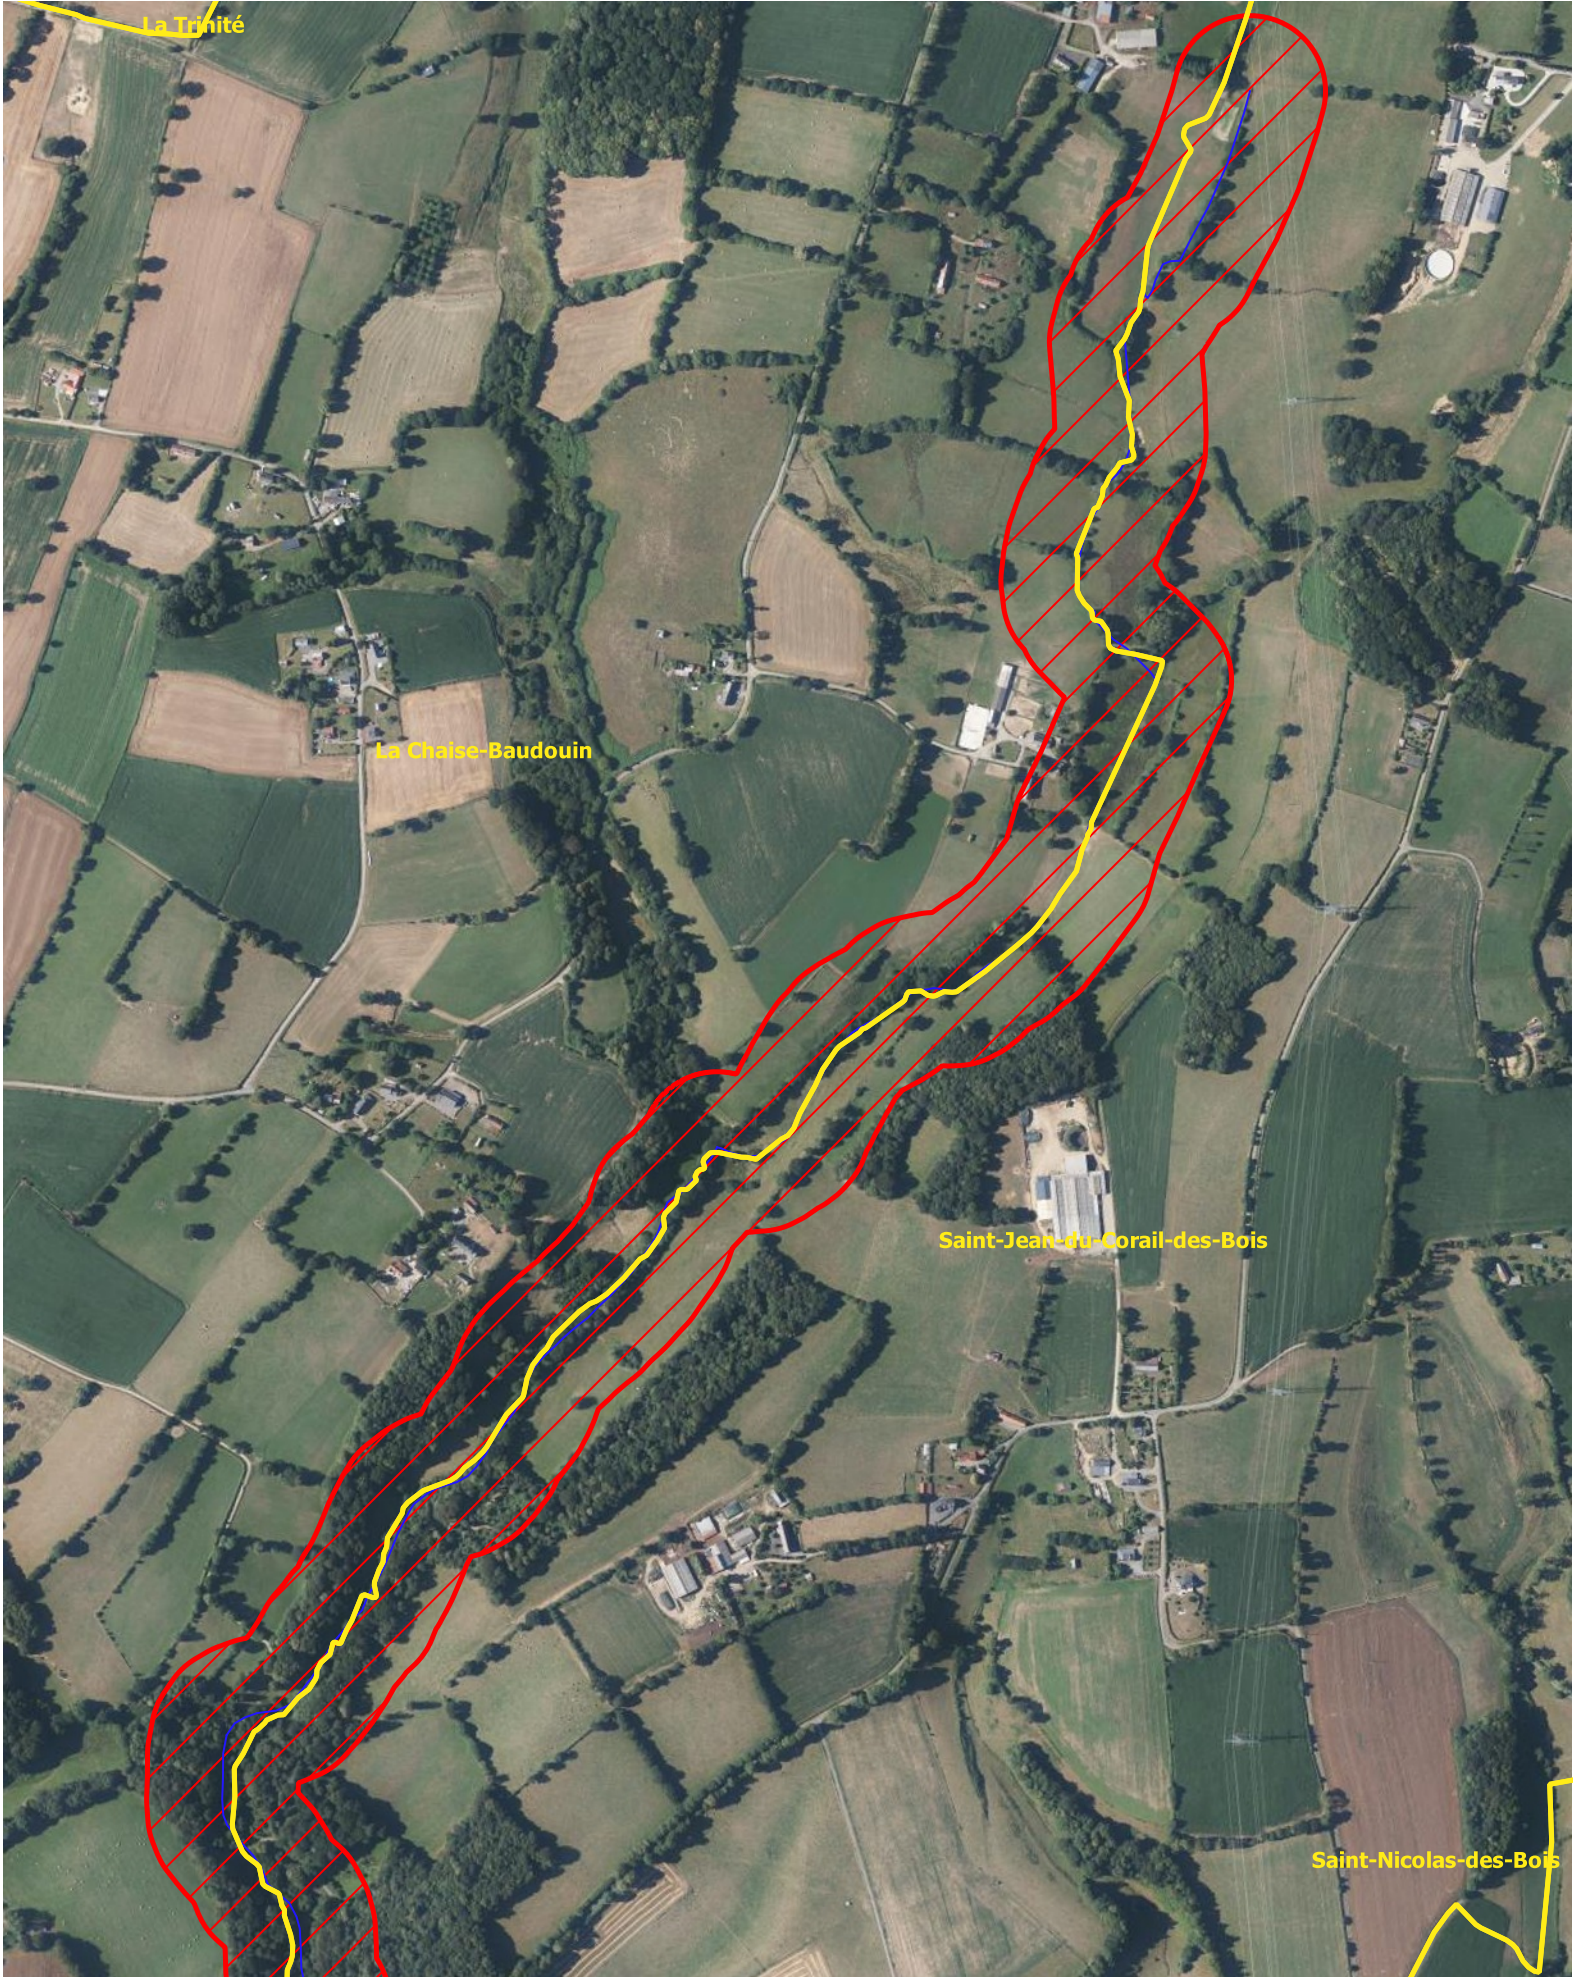

Site Natura 2000 FR2500110 "Vallée de la Sée"

La Chaise-Baudouin, Saint-Jean-du-Corail-des-Bois

— Sée  Périmètre Natura 2000 actuel  Périmètre Natura 2000 proposé

0 100 200 m