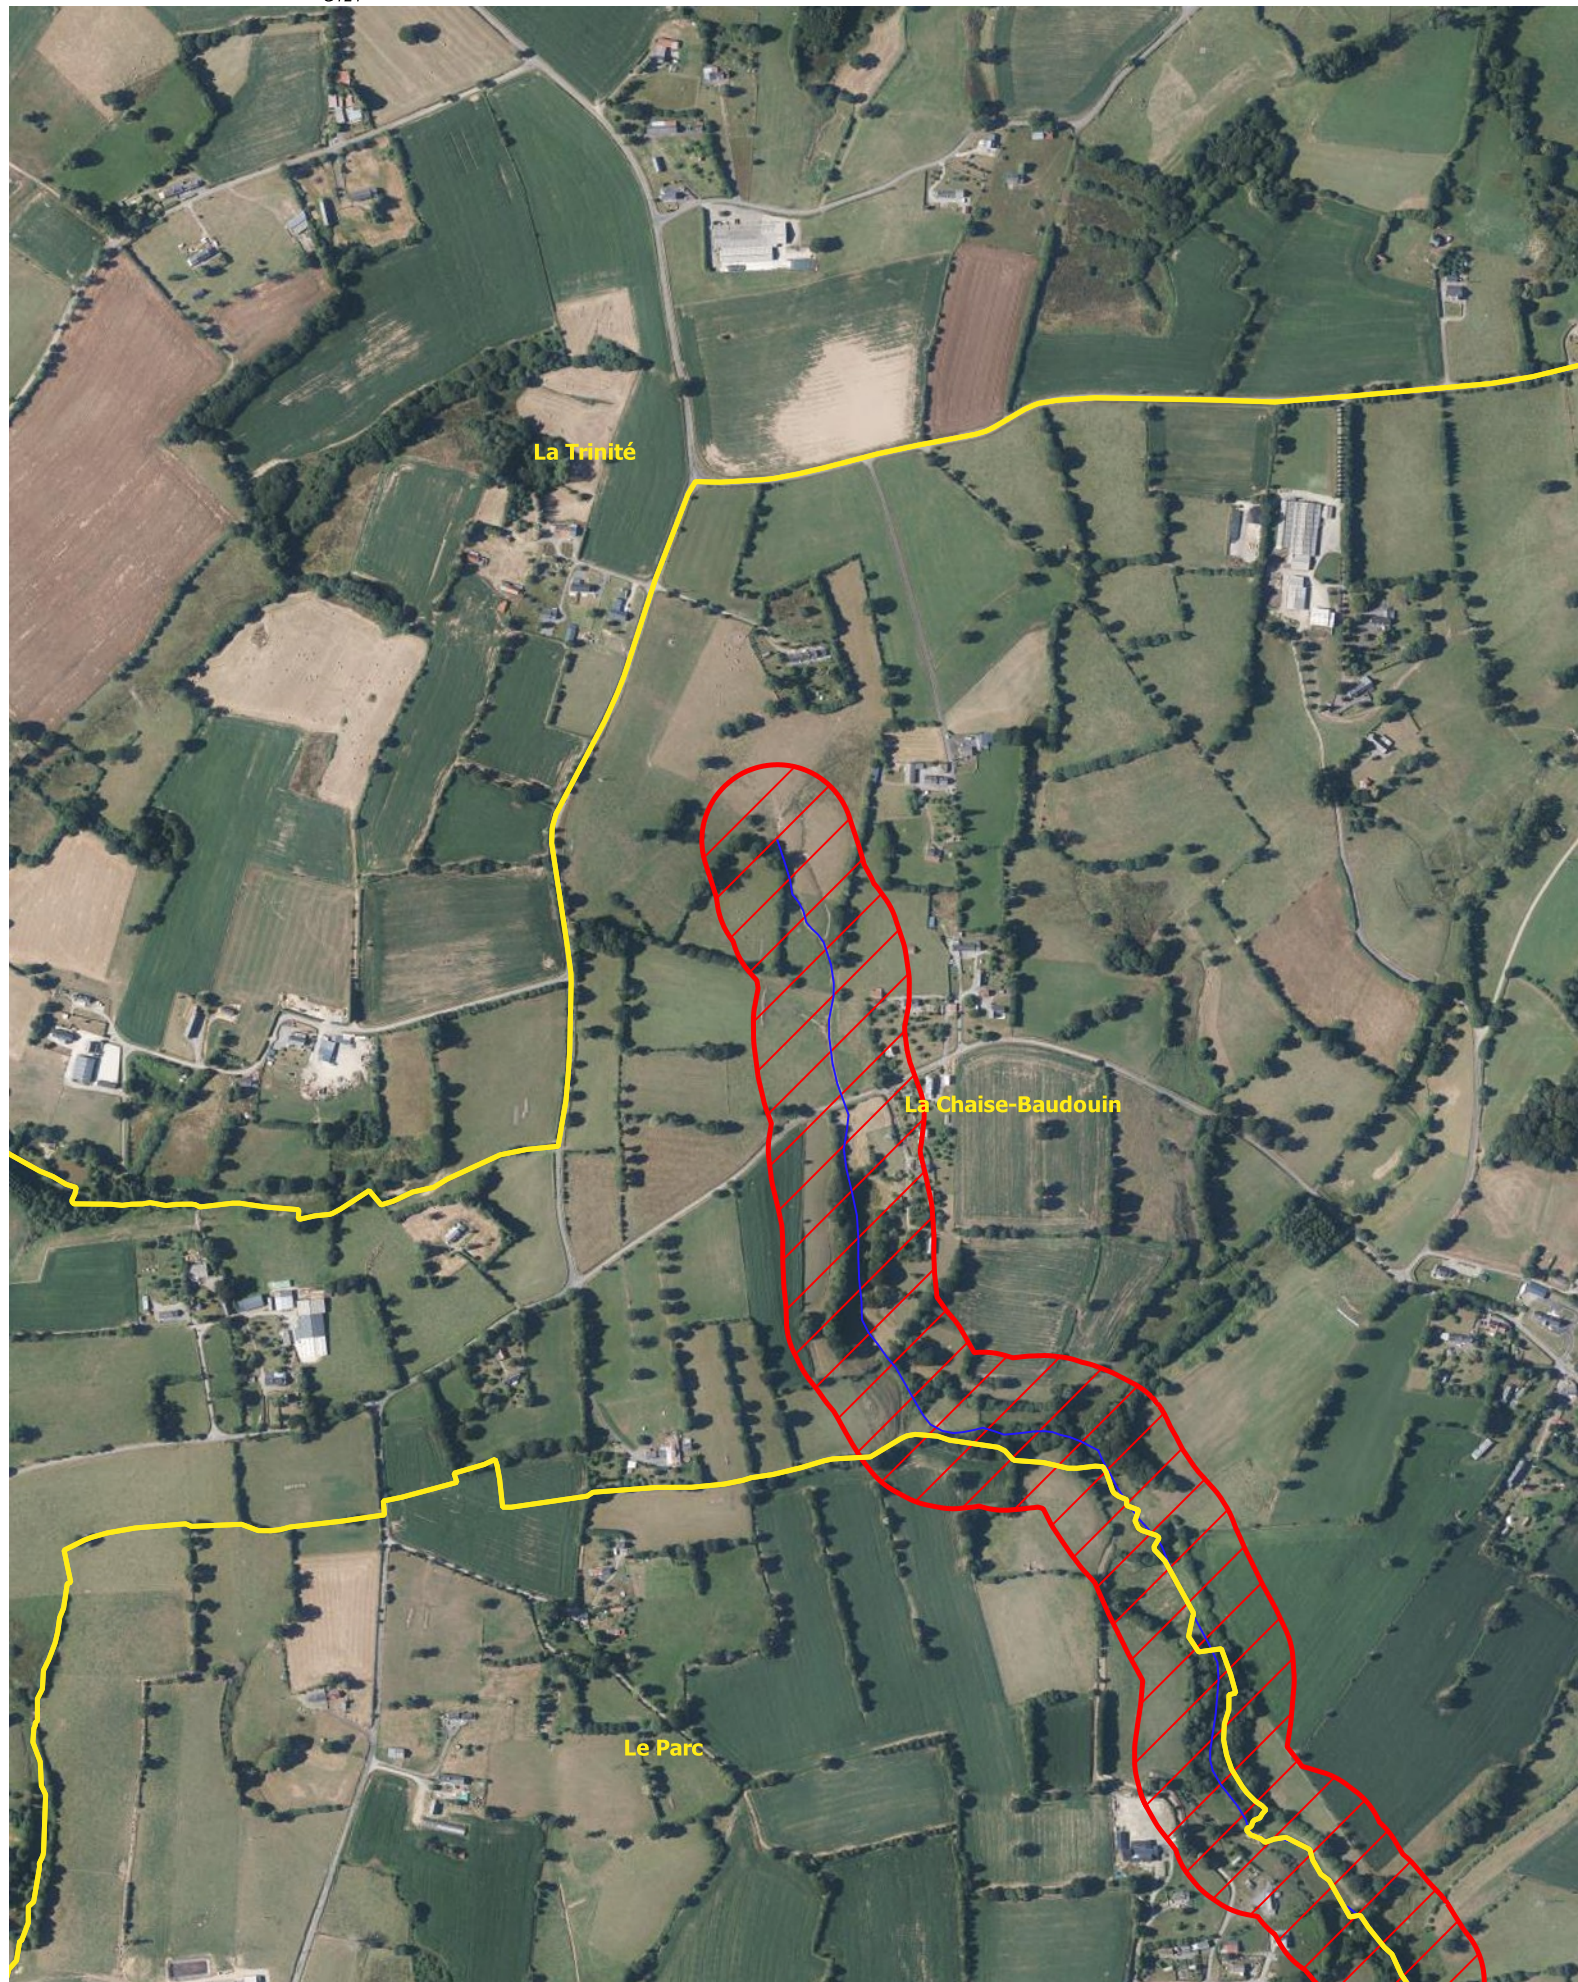

# Site Natura 2000 FR2500110 "Vallée de la Sée"

## La Chaise-Baudouin, Le Parc

— Sée    □ Périmètre Natura 2000 actuel    ▨ Périmètre Natura 2000 proposé

0 100 200 m