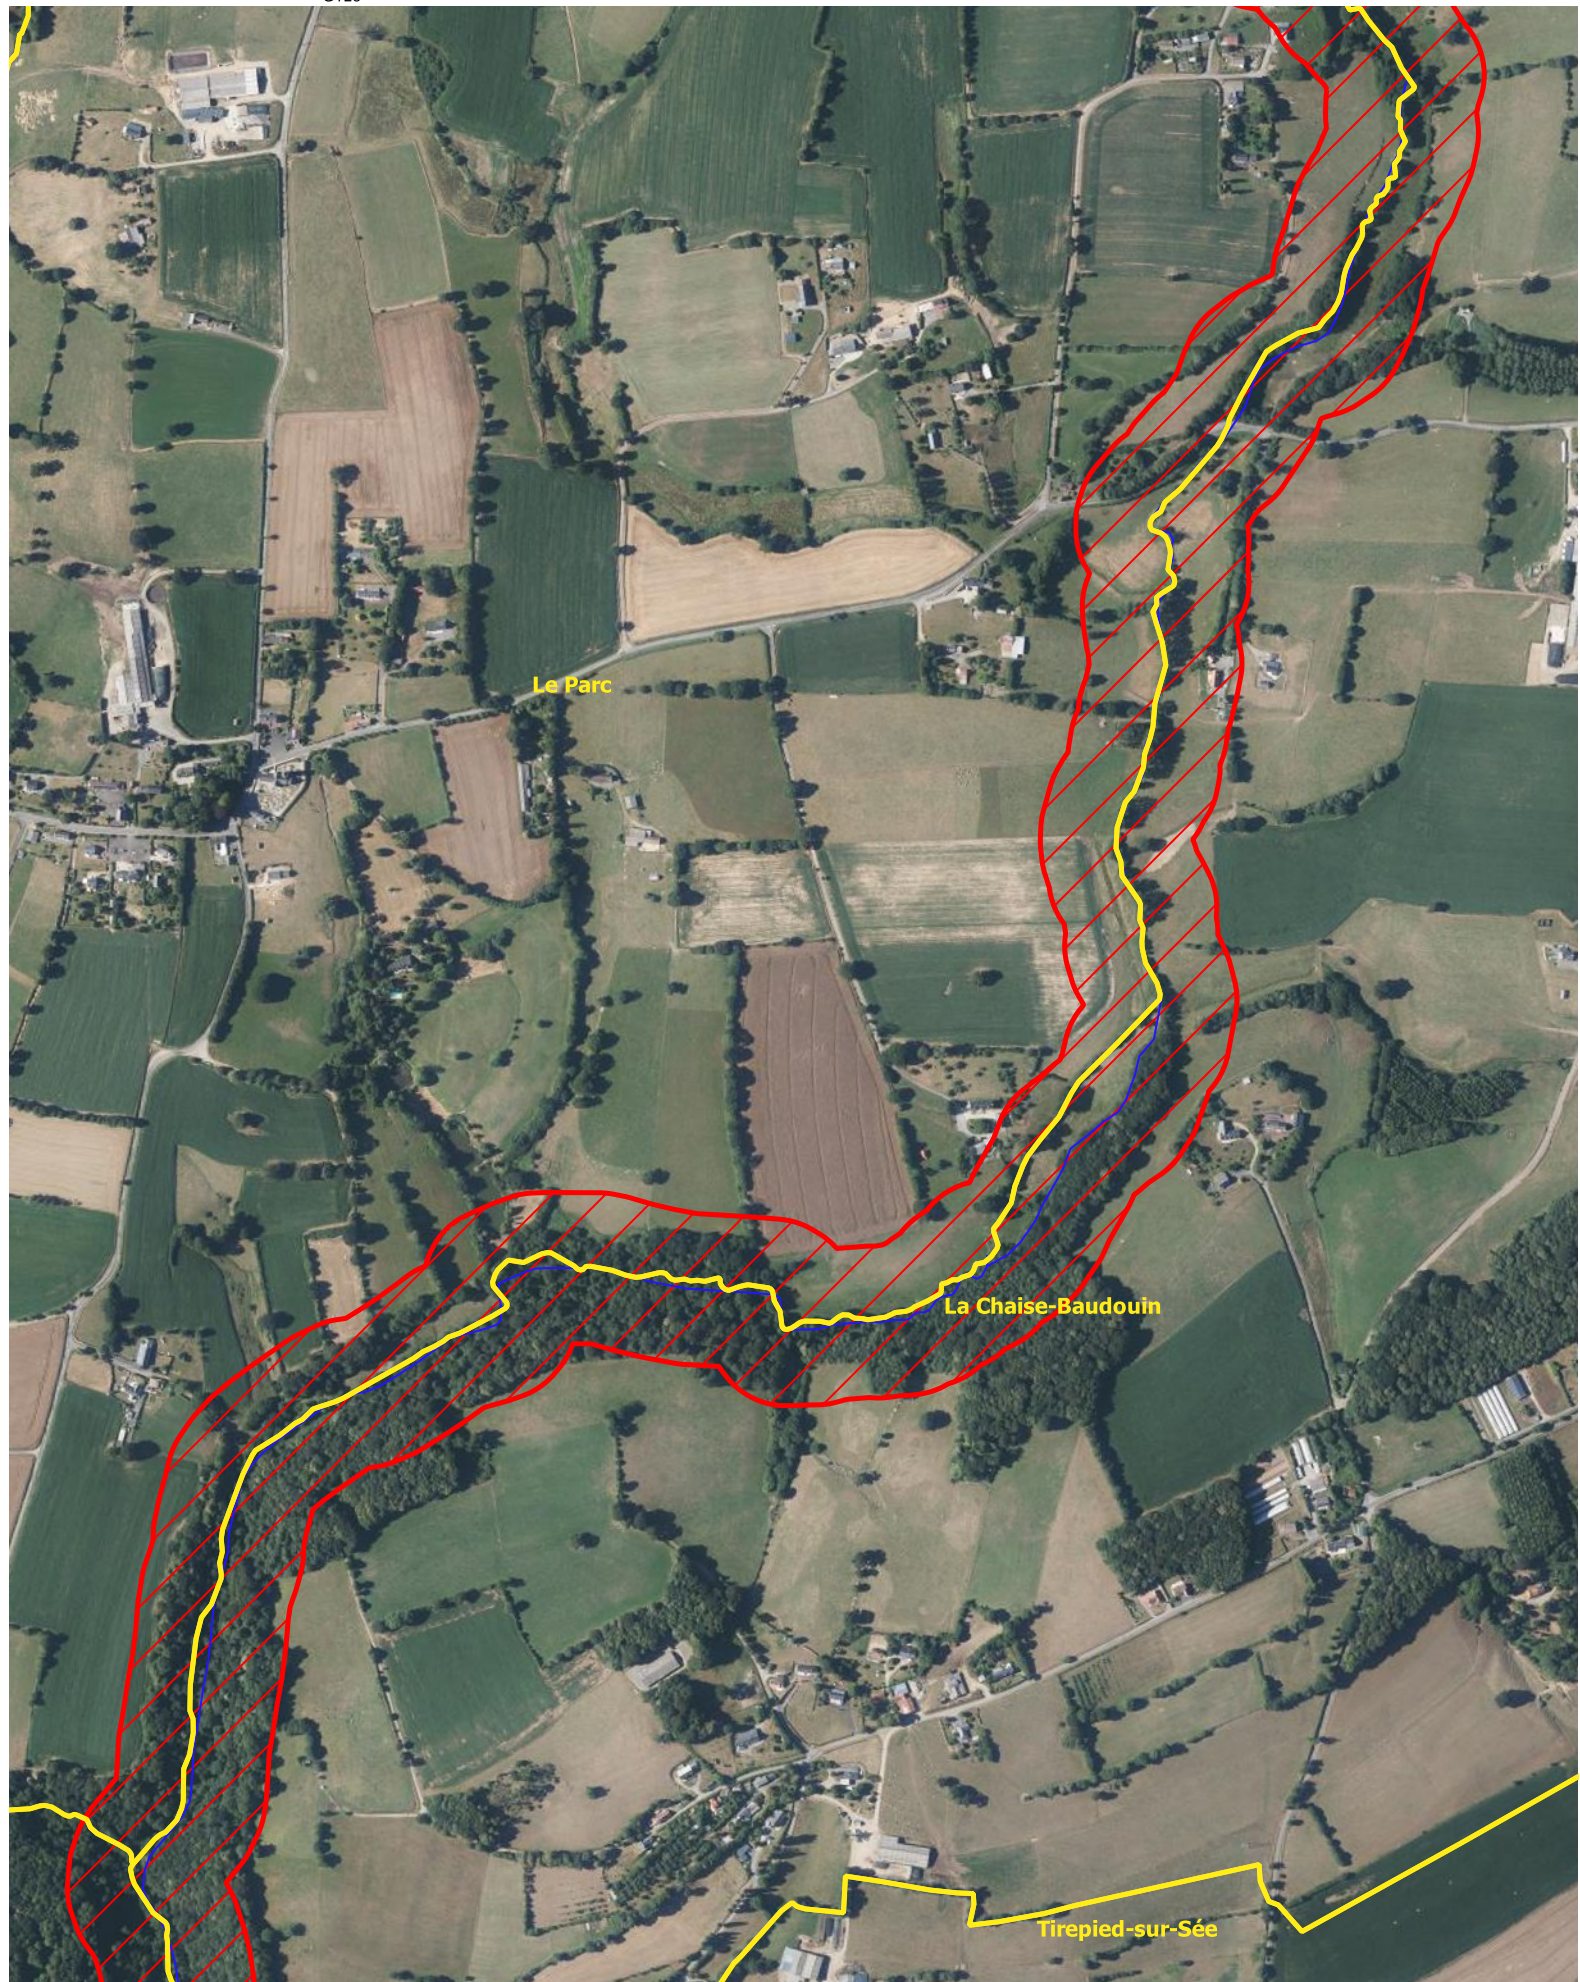

# Site Natura 2000 FR2500110 "Vallée de la Sée" La Chaise-Baudouin, Le Parc, Tirepied-sur-Sée

G123

— Sée     Périmètre Natura 2000 actuel     Périmètre Natura 2000 proposé

0    100    200 m