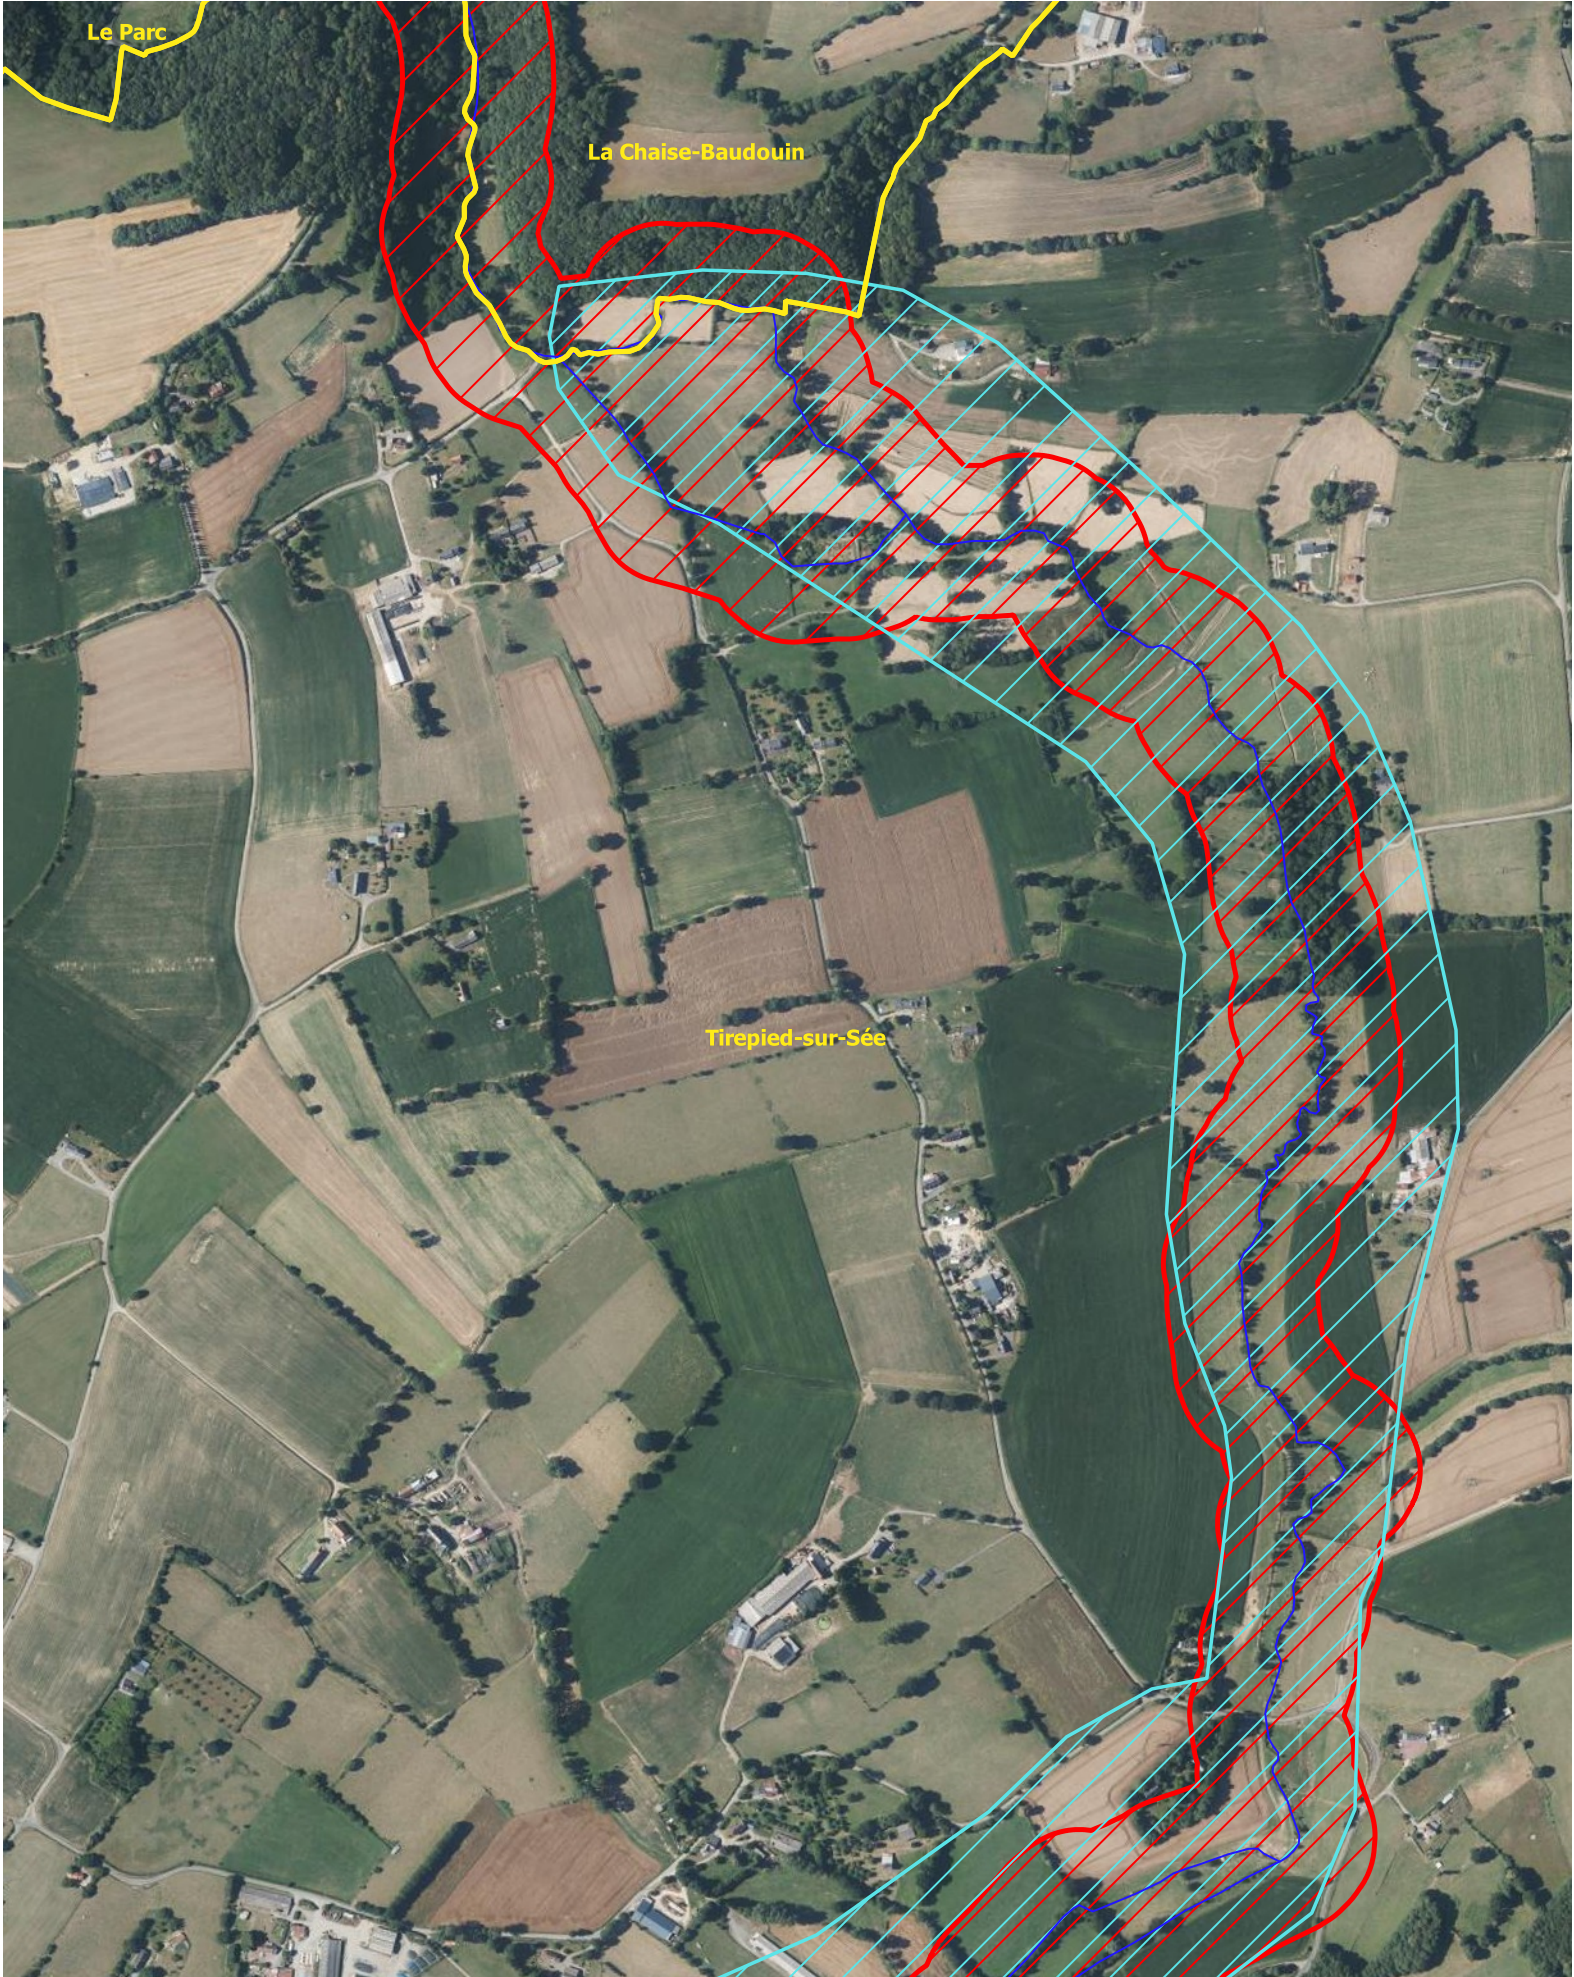

Site Natura 2000 FR2500110 "Vallée de la Sée"

La Chaise-Baudouin, Tirepiéd-sur-Sée

G122

— Sée □ Périmètre Natura 2000 actuel □ Périmètre Natura 2000 proposé

0 100 200 m