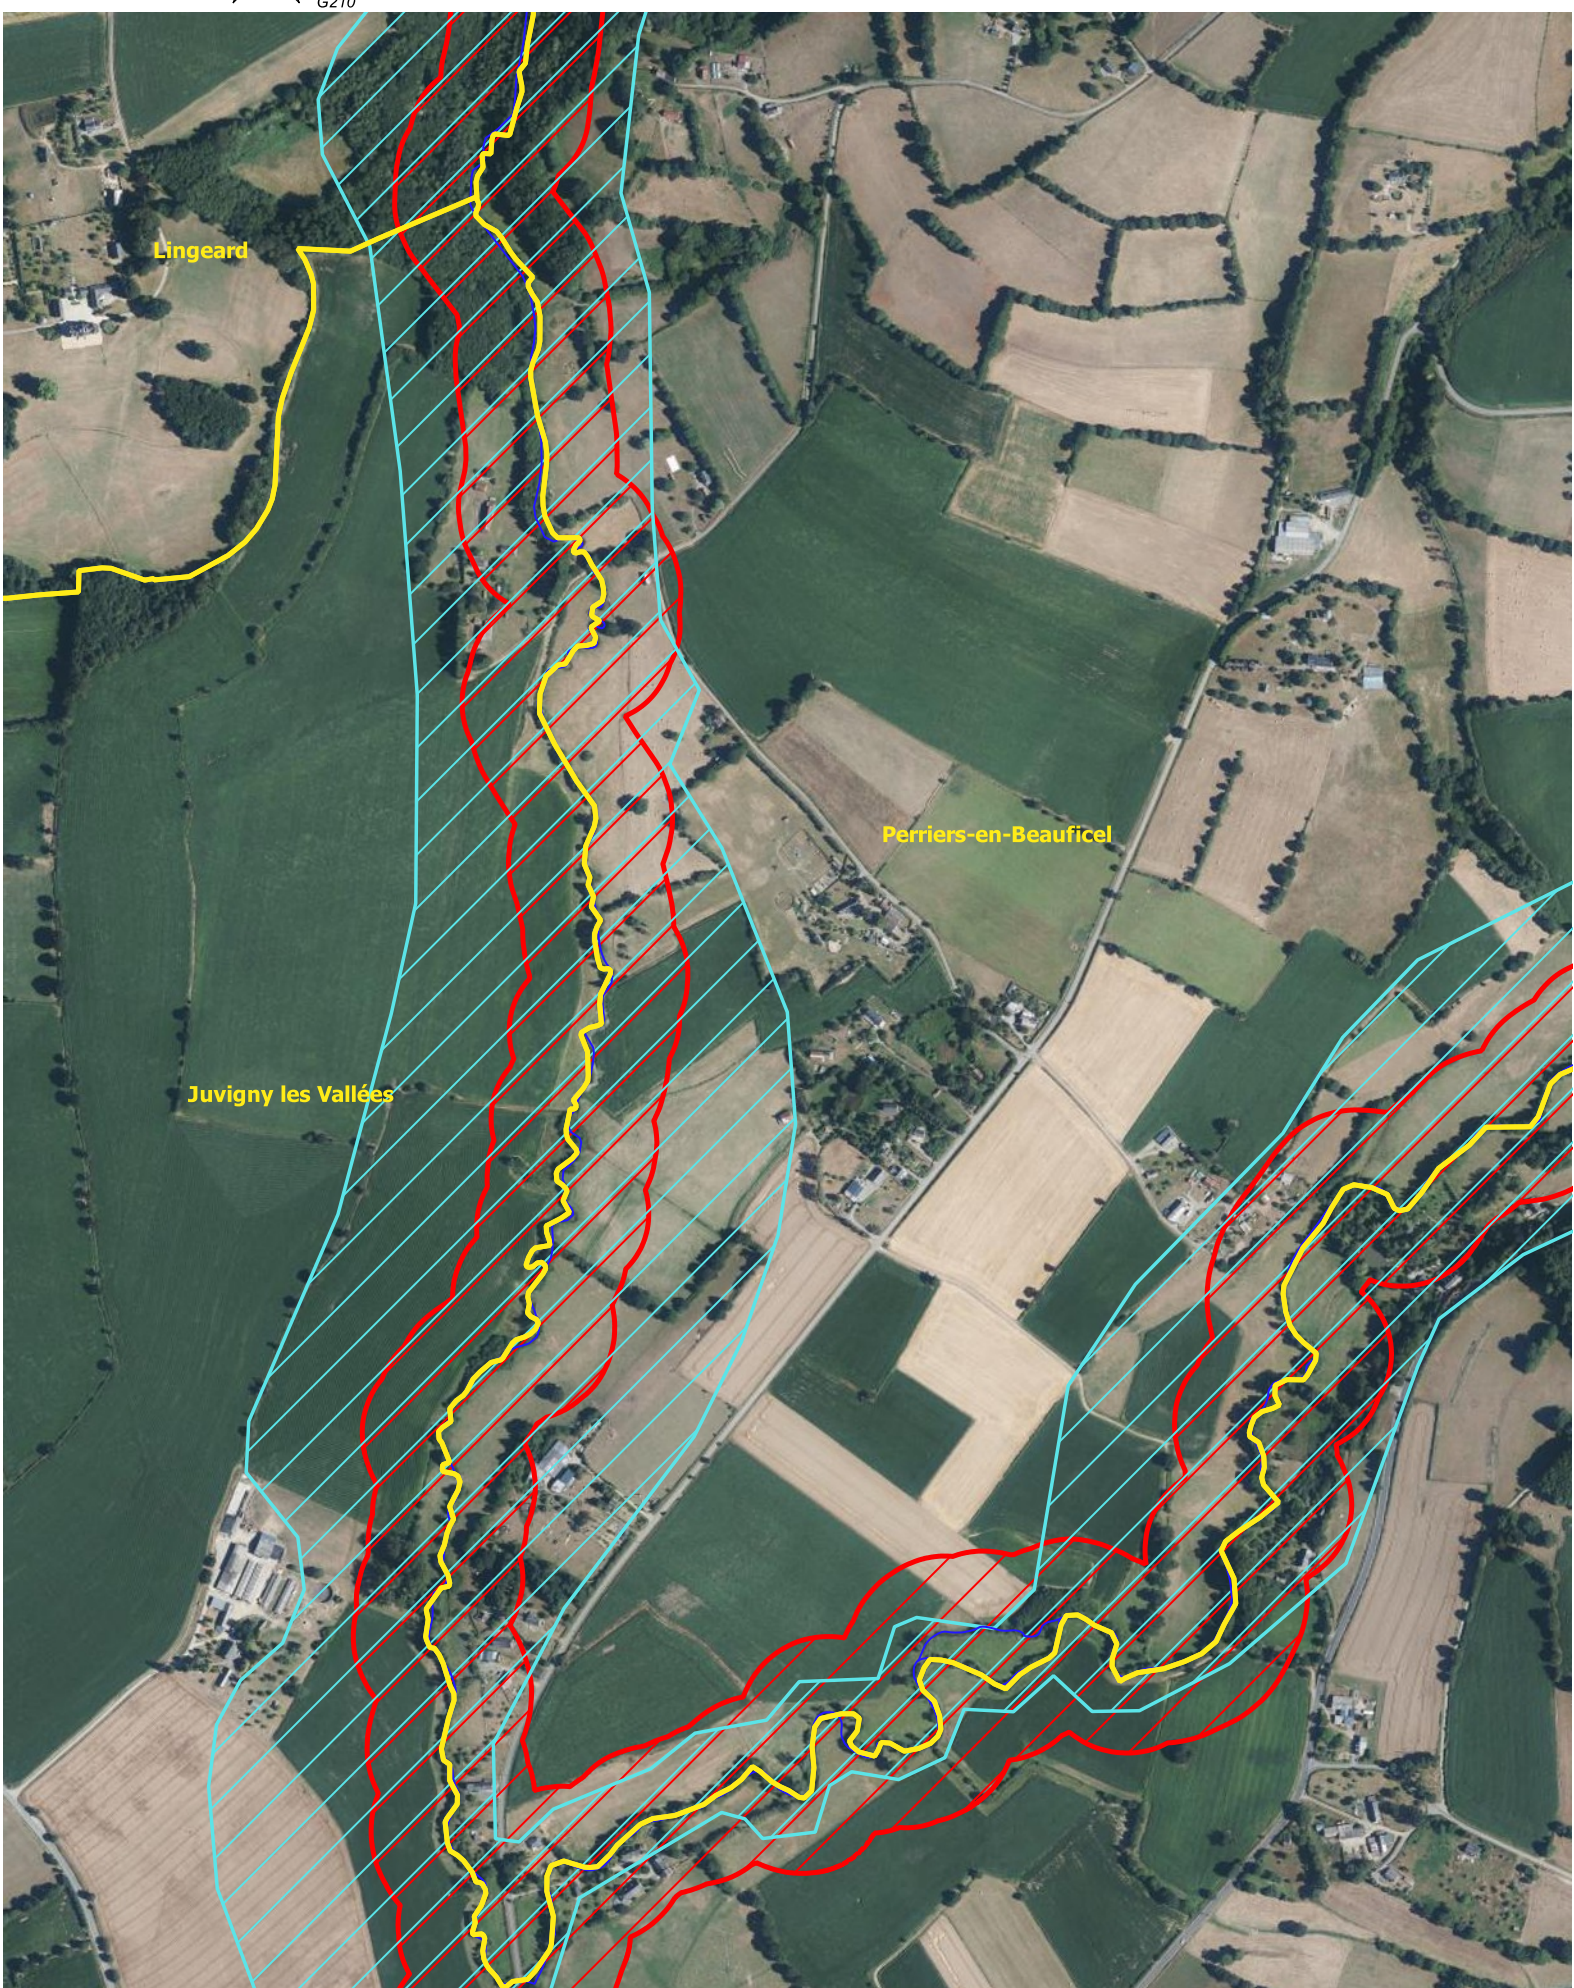

# Site Natura 2000 FR2500110 "Vallée de la Sée" Juvigny les Vallées, Lingéard, Perriers-en-Beauficel

— Sée     Périmètre Natura 2000 actuel     Périmètre Natura 2000 proposé

0 100 200 m