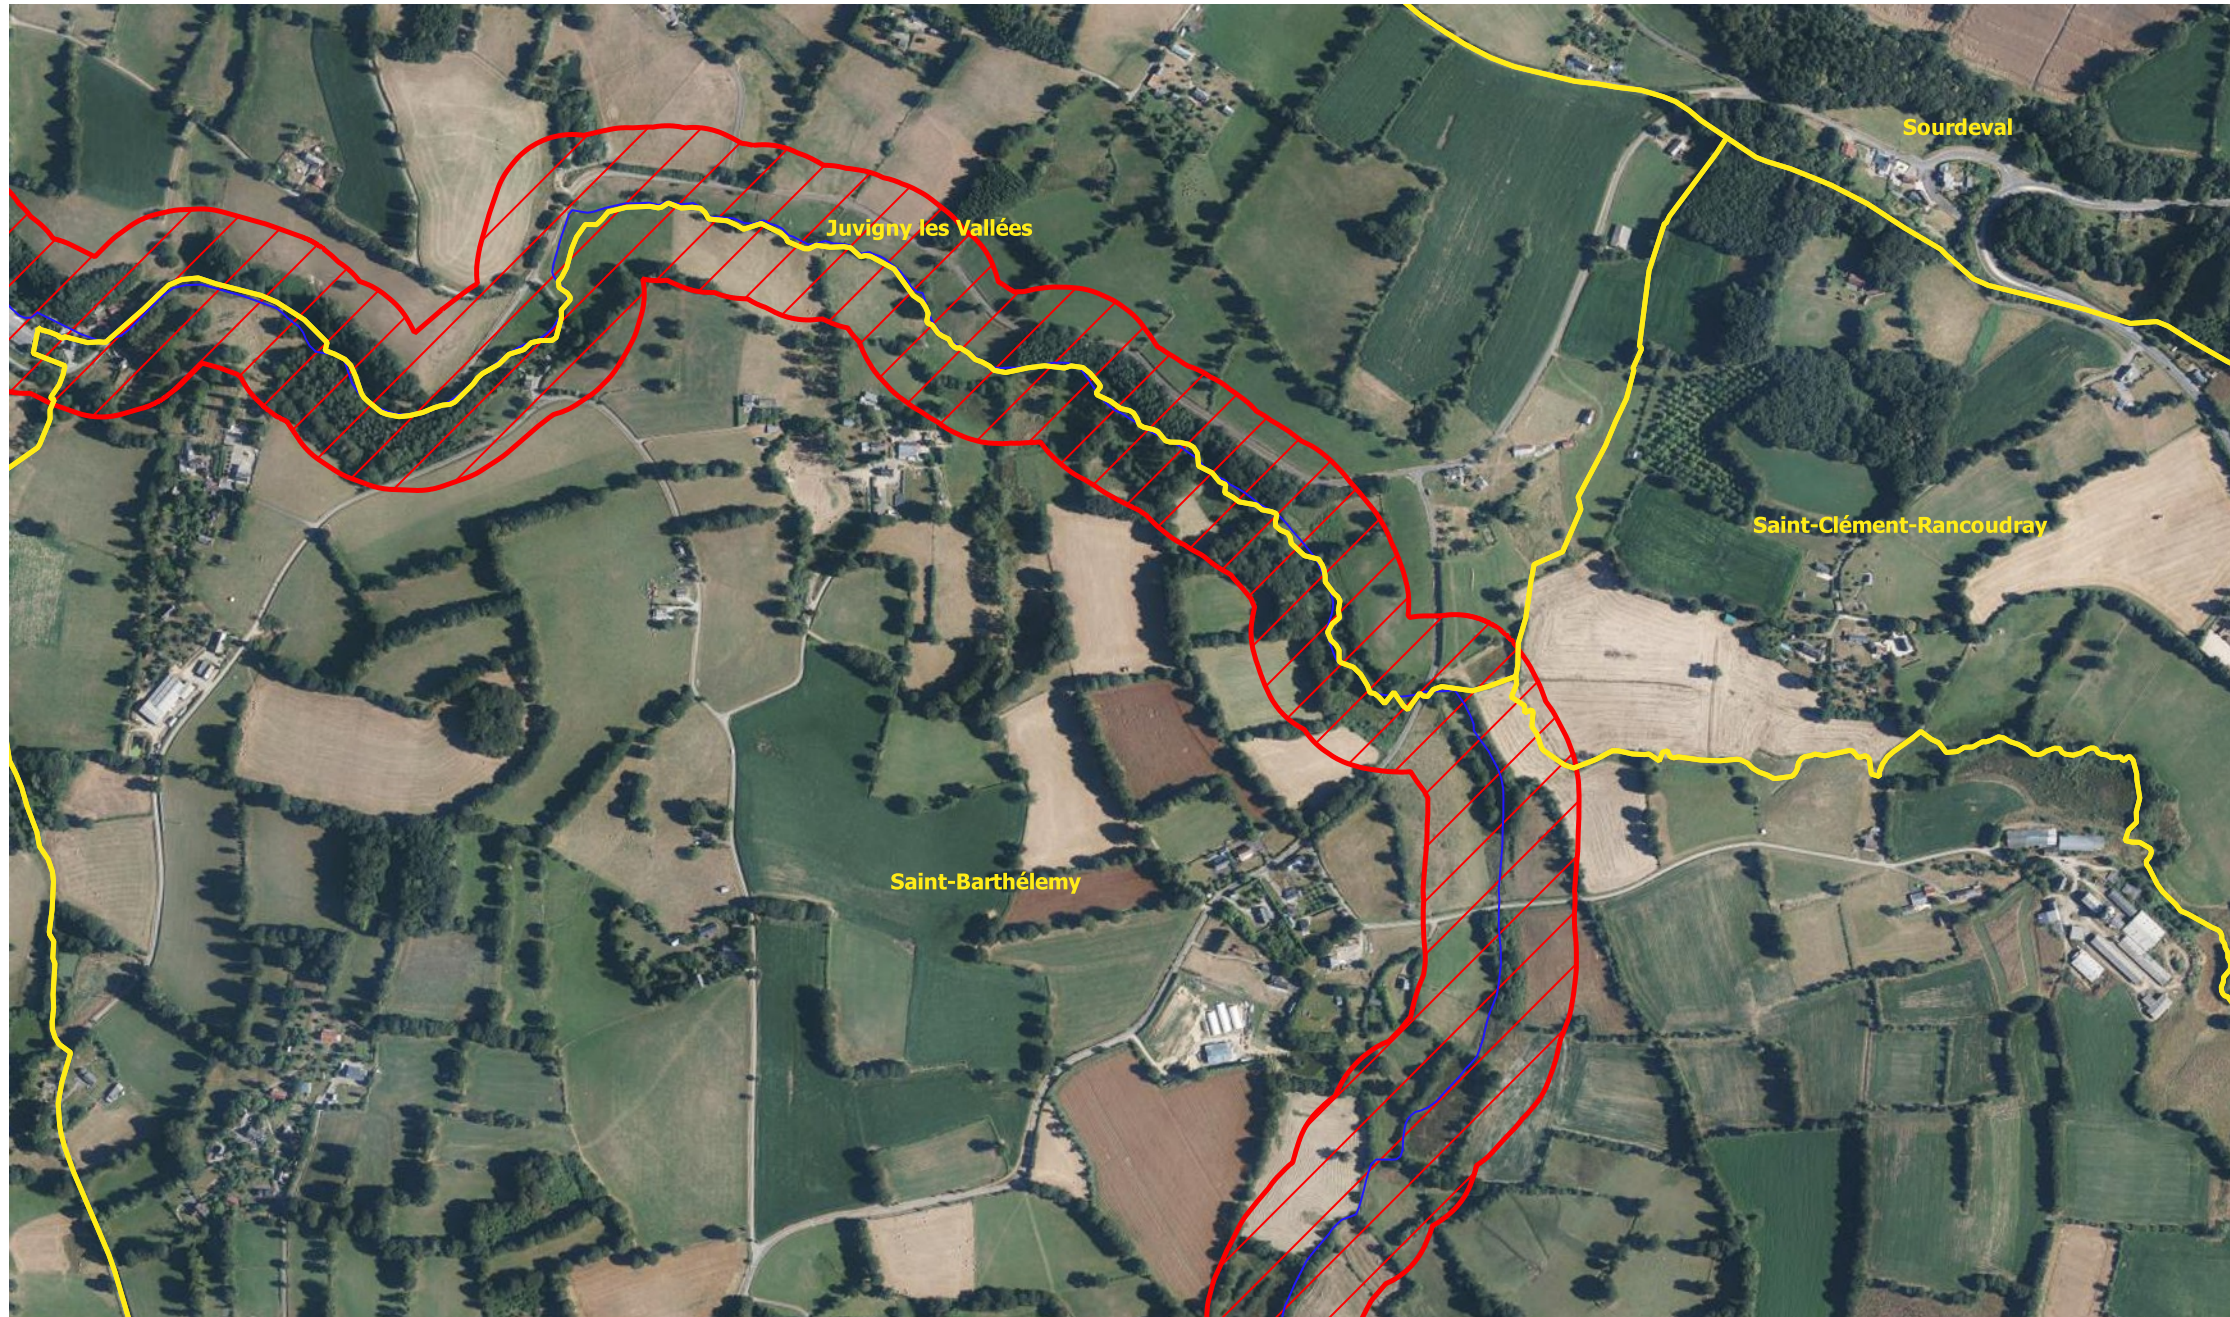

G202

# Site Natura 2000 FR2500110 "Vallée de la Sée"

## Juvigny les Vallées, Saint-Barthélemy, Saint-Clément-Rancoudray

— Sée  Périmètre Natura 2000 proposé

0 100 200 m