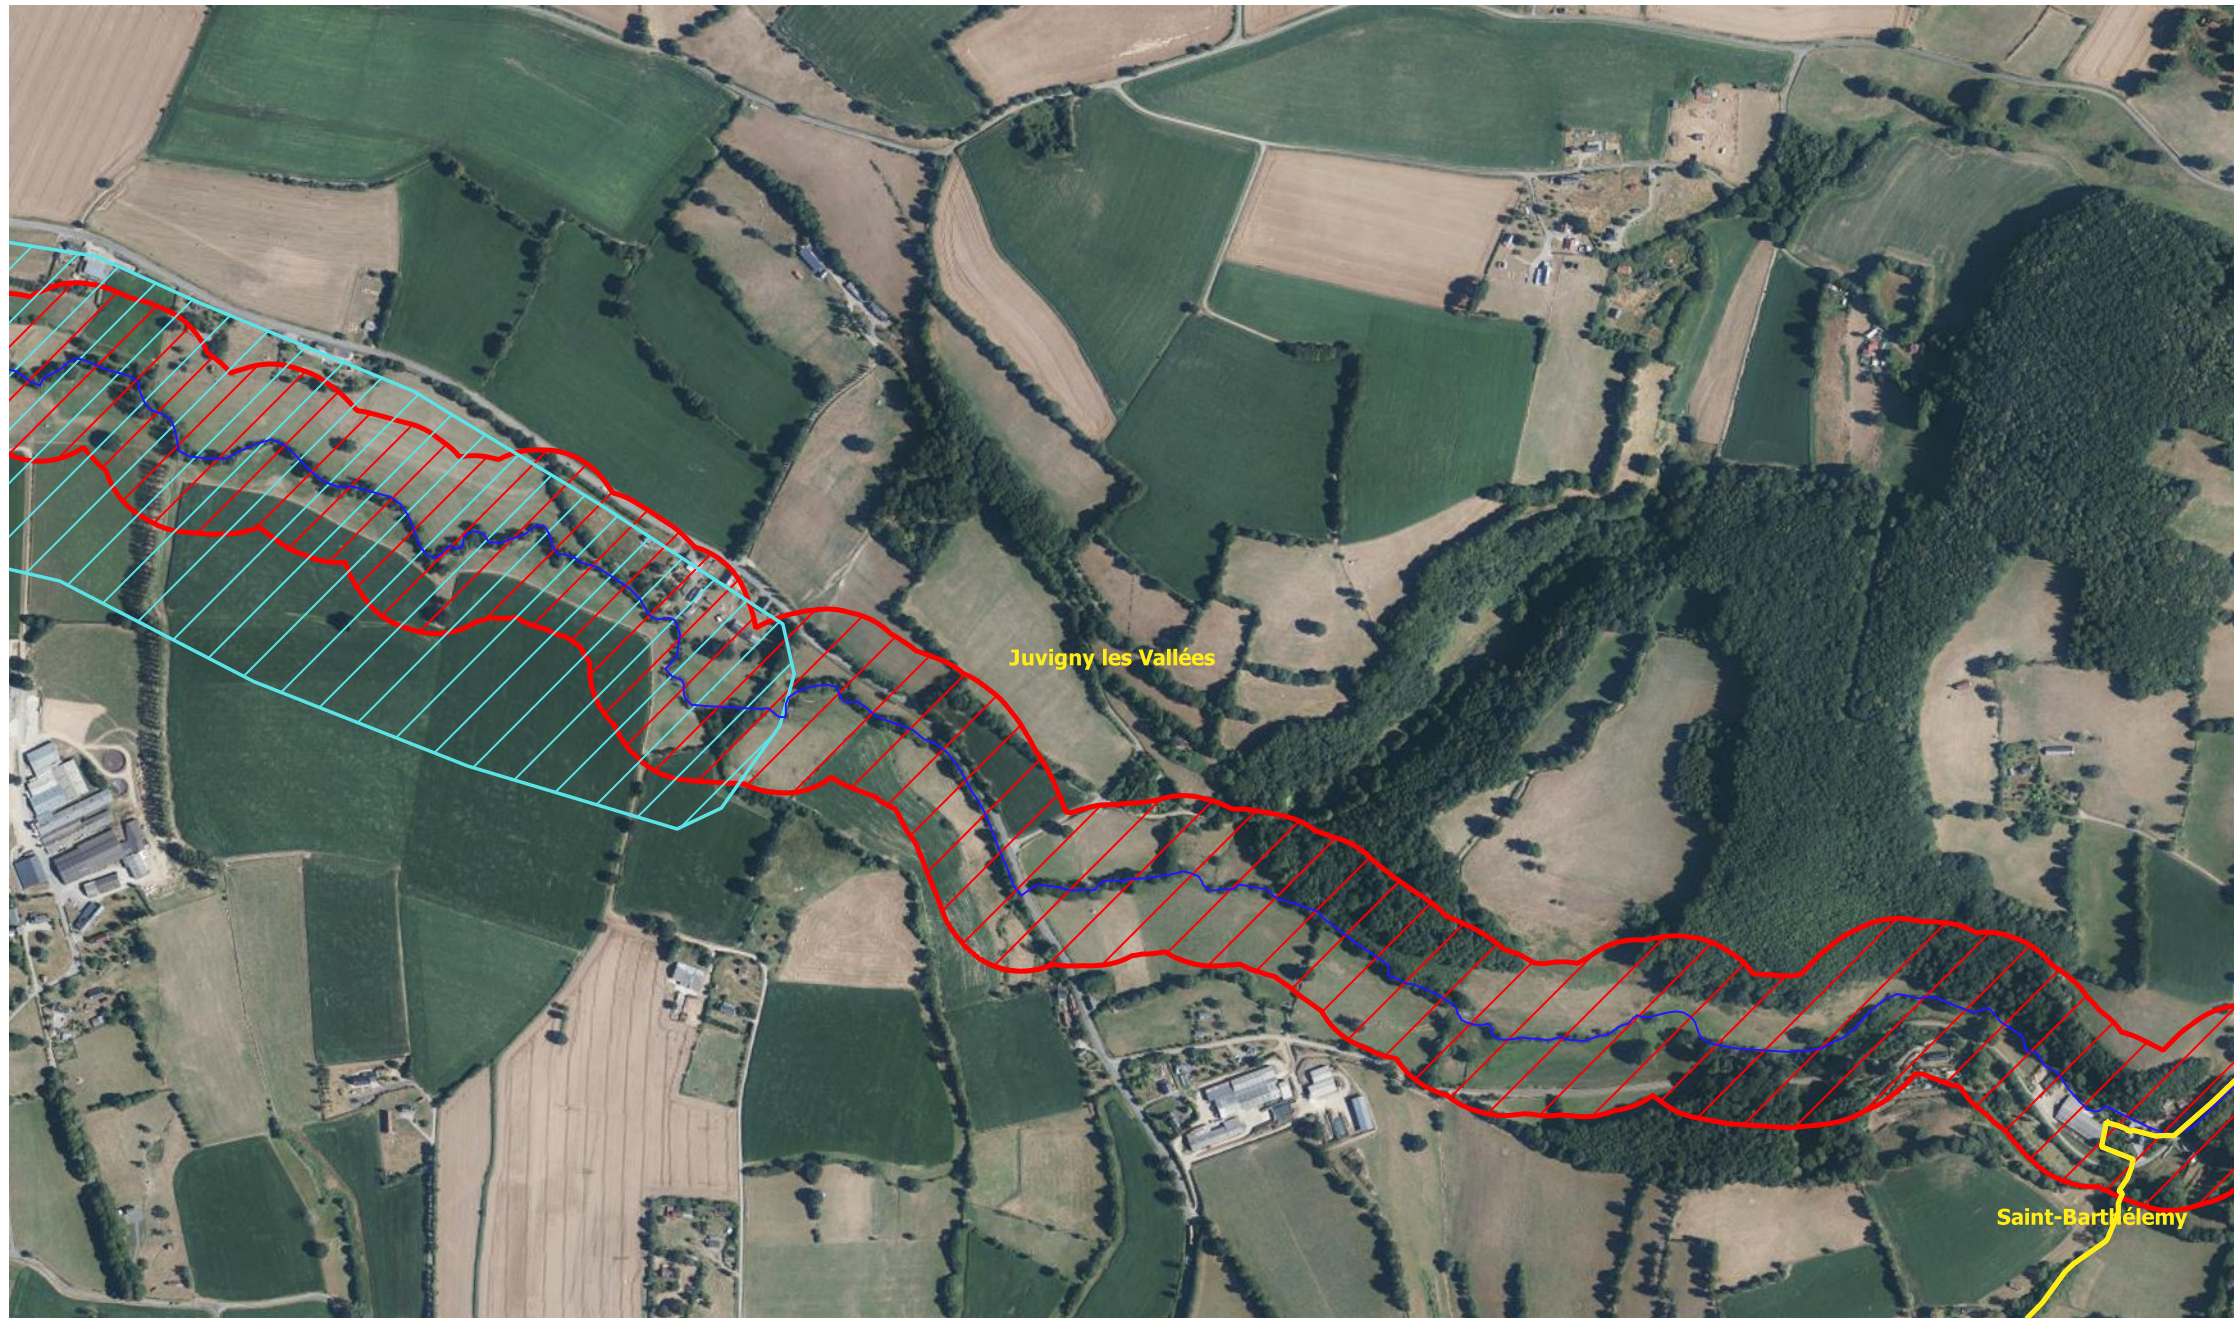

G201

# Site Natura 2000 FR2500110 "Vallée de la Sée" Juvigny les Vallées

— Sée     Périmètre Natura 2000 actuel     Périmètre Natura 2000 proposé

0 100 200 m