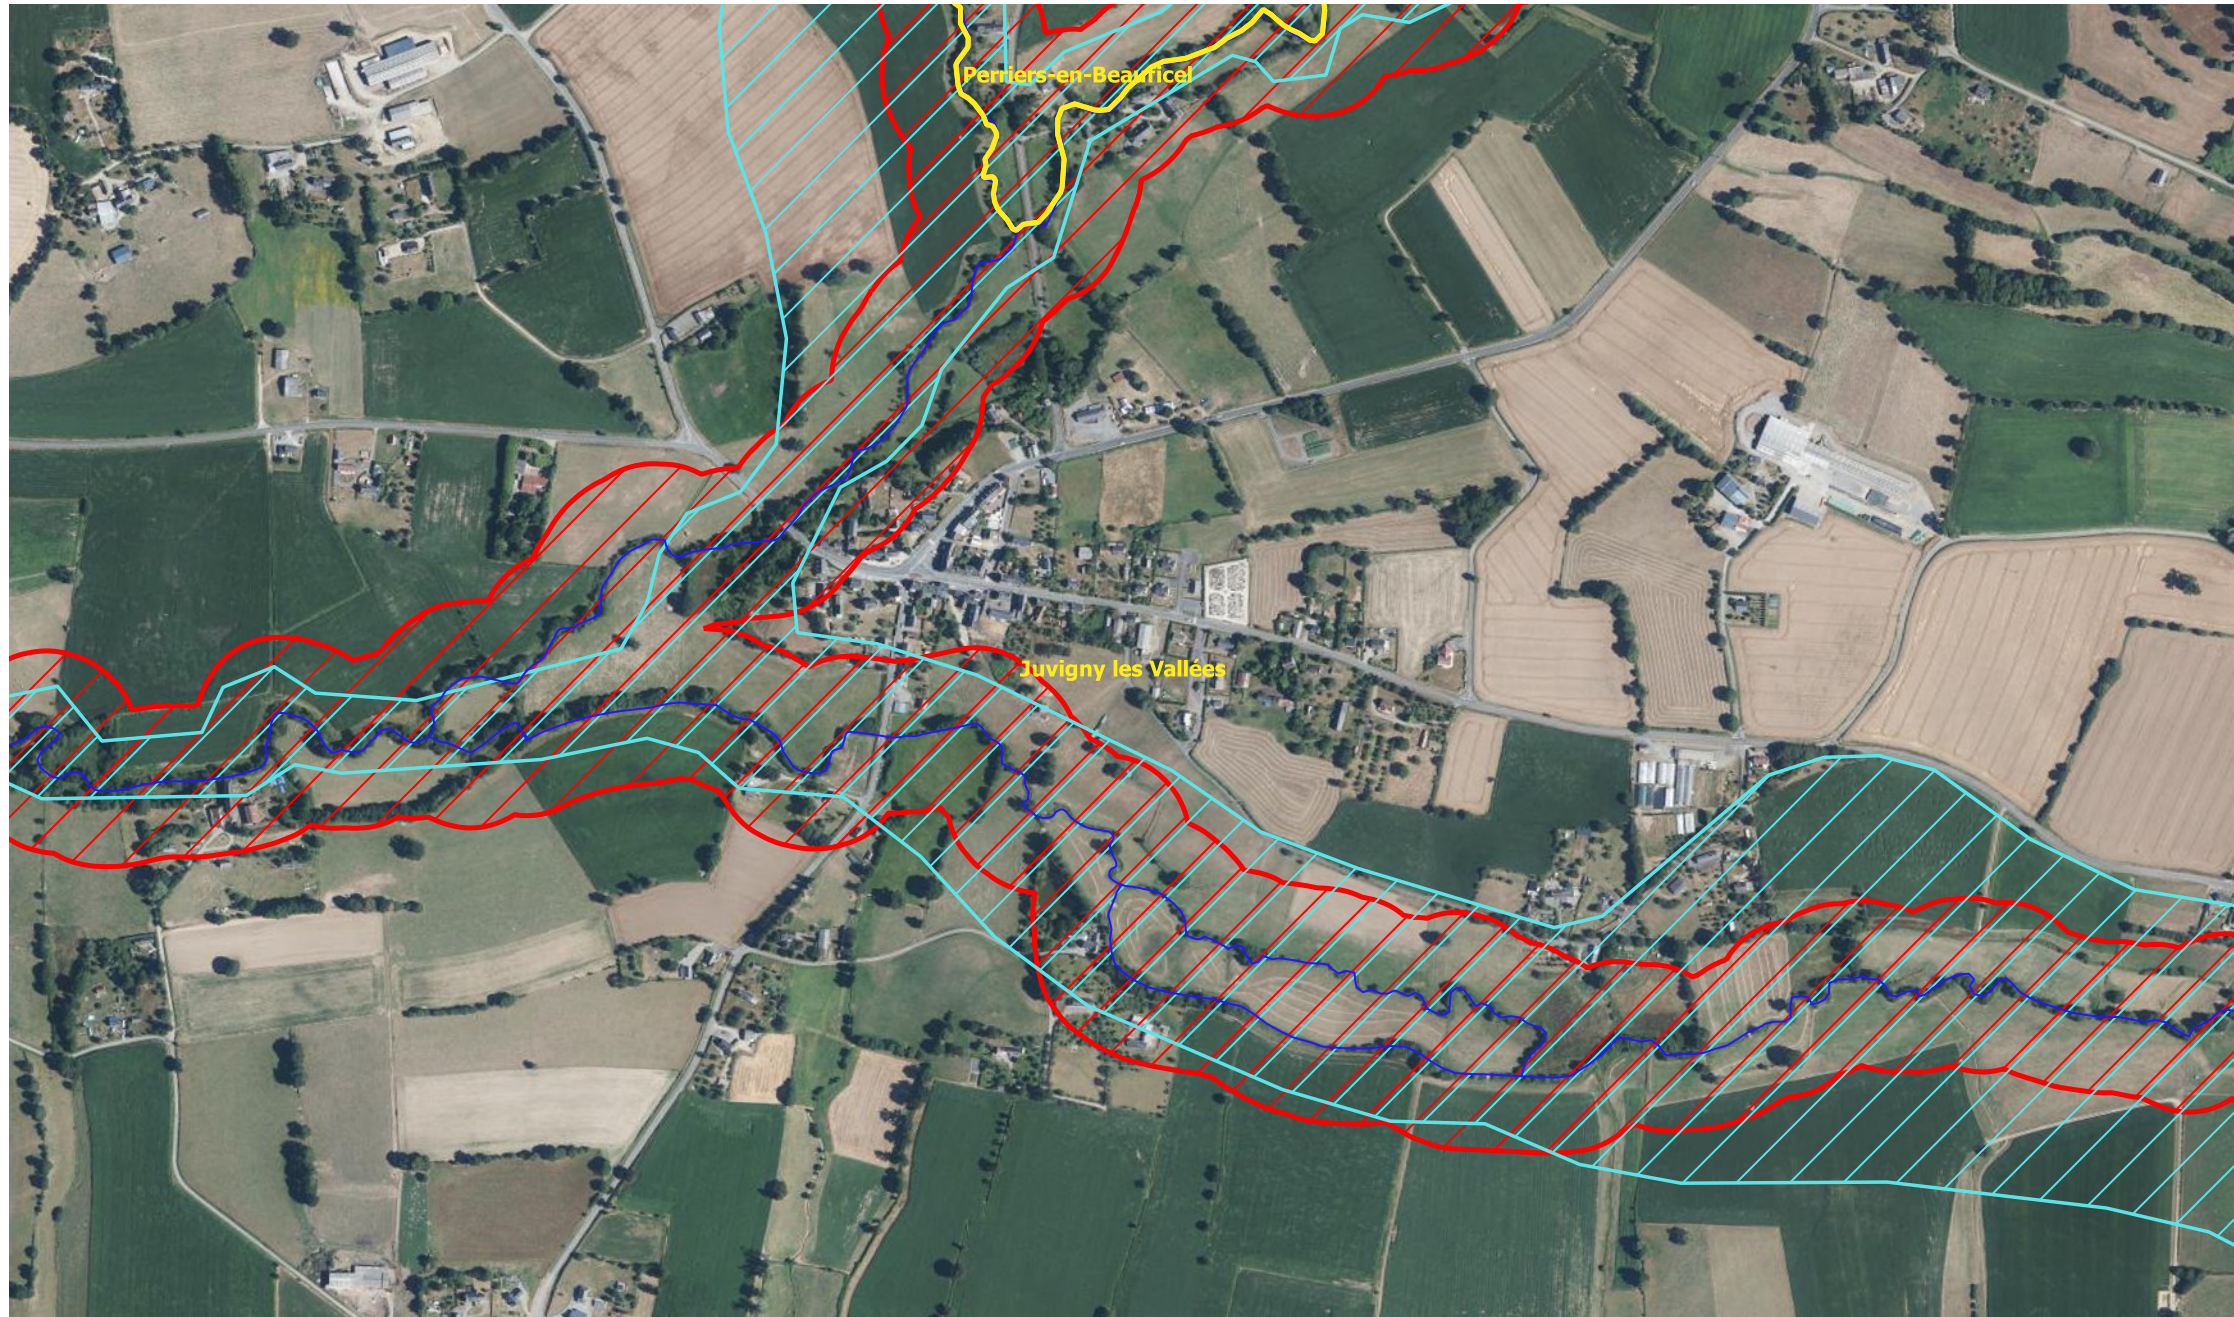

G200

# Site Natura 2000 FR2500110 "Vallée de la Sée" Juvigny les Vallées

— Sée     Périmètre Natura 2000 actuel     Périmètre Natura 2000 proposé