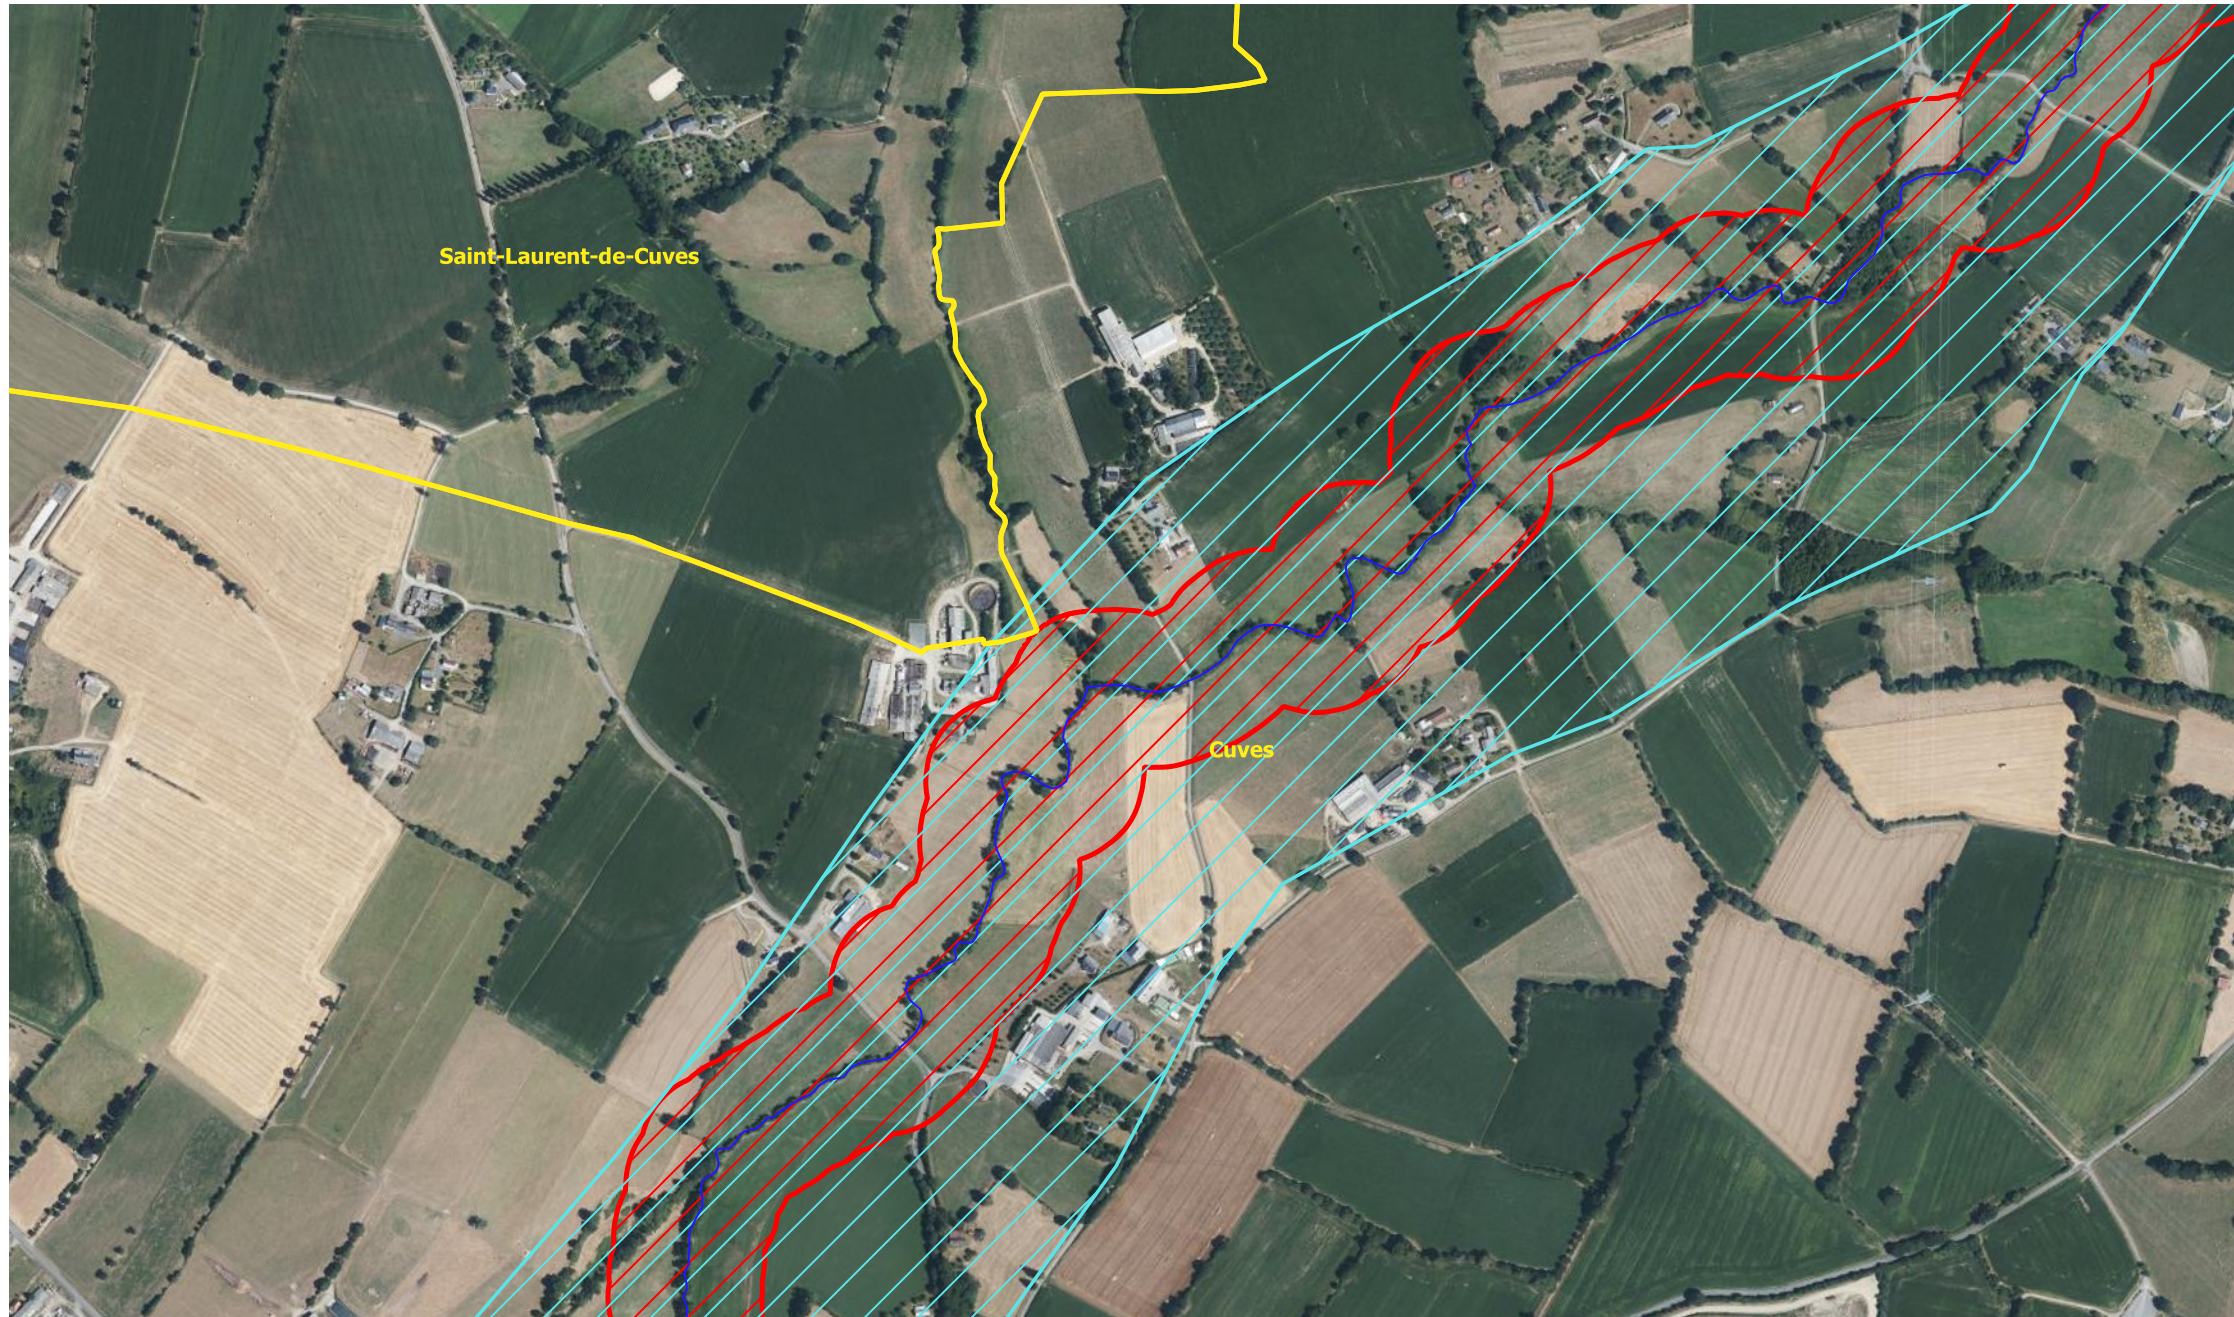

G173

Site Natura 2000 FR2500110 "Vallée de la Sée" Cuves

— Sée  Périmètre Natura 2000 actuel  Périmètre Natura 2000 proposé

0 100 200 m