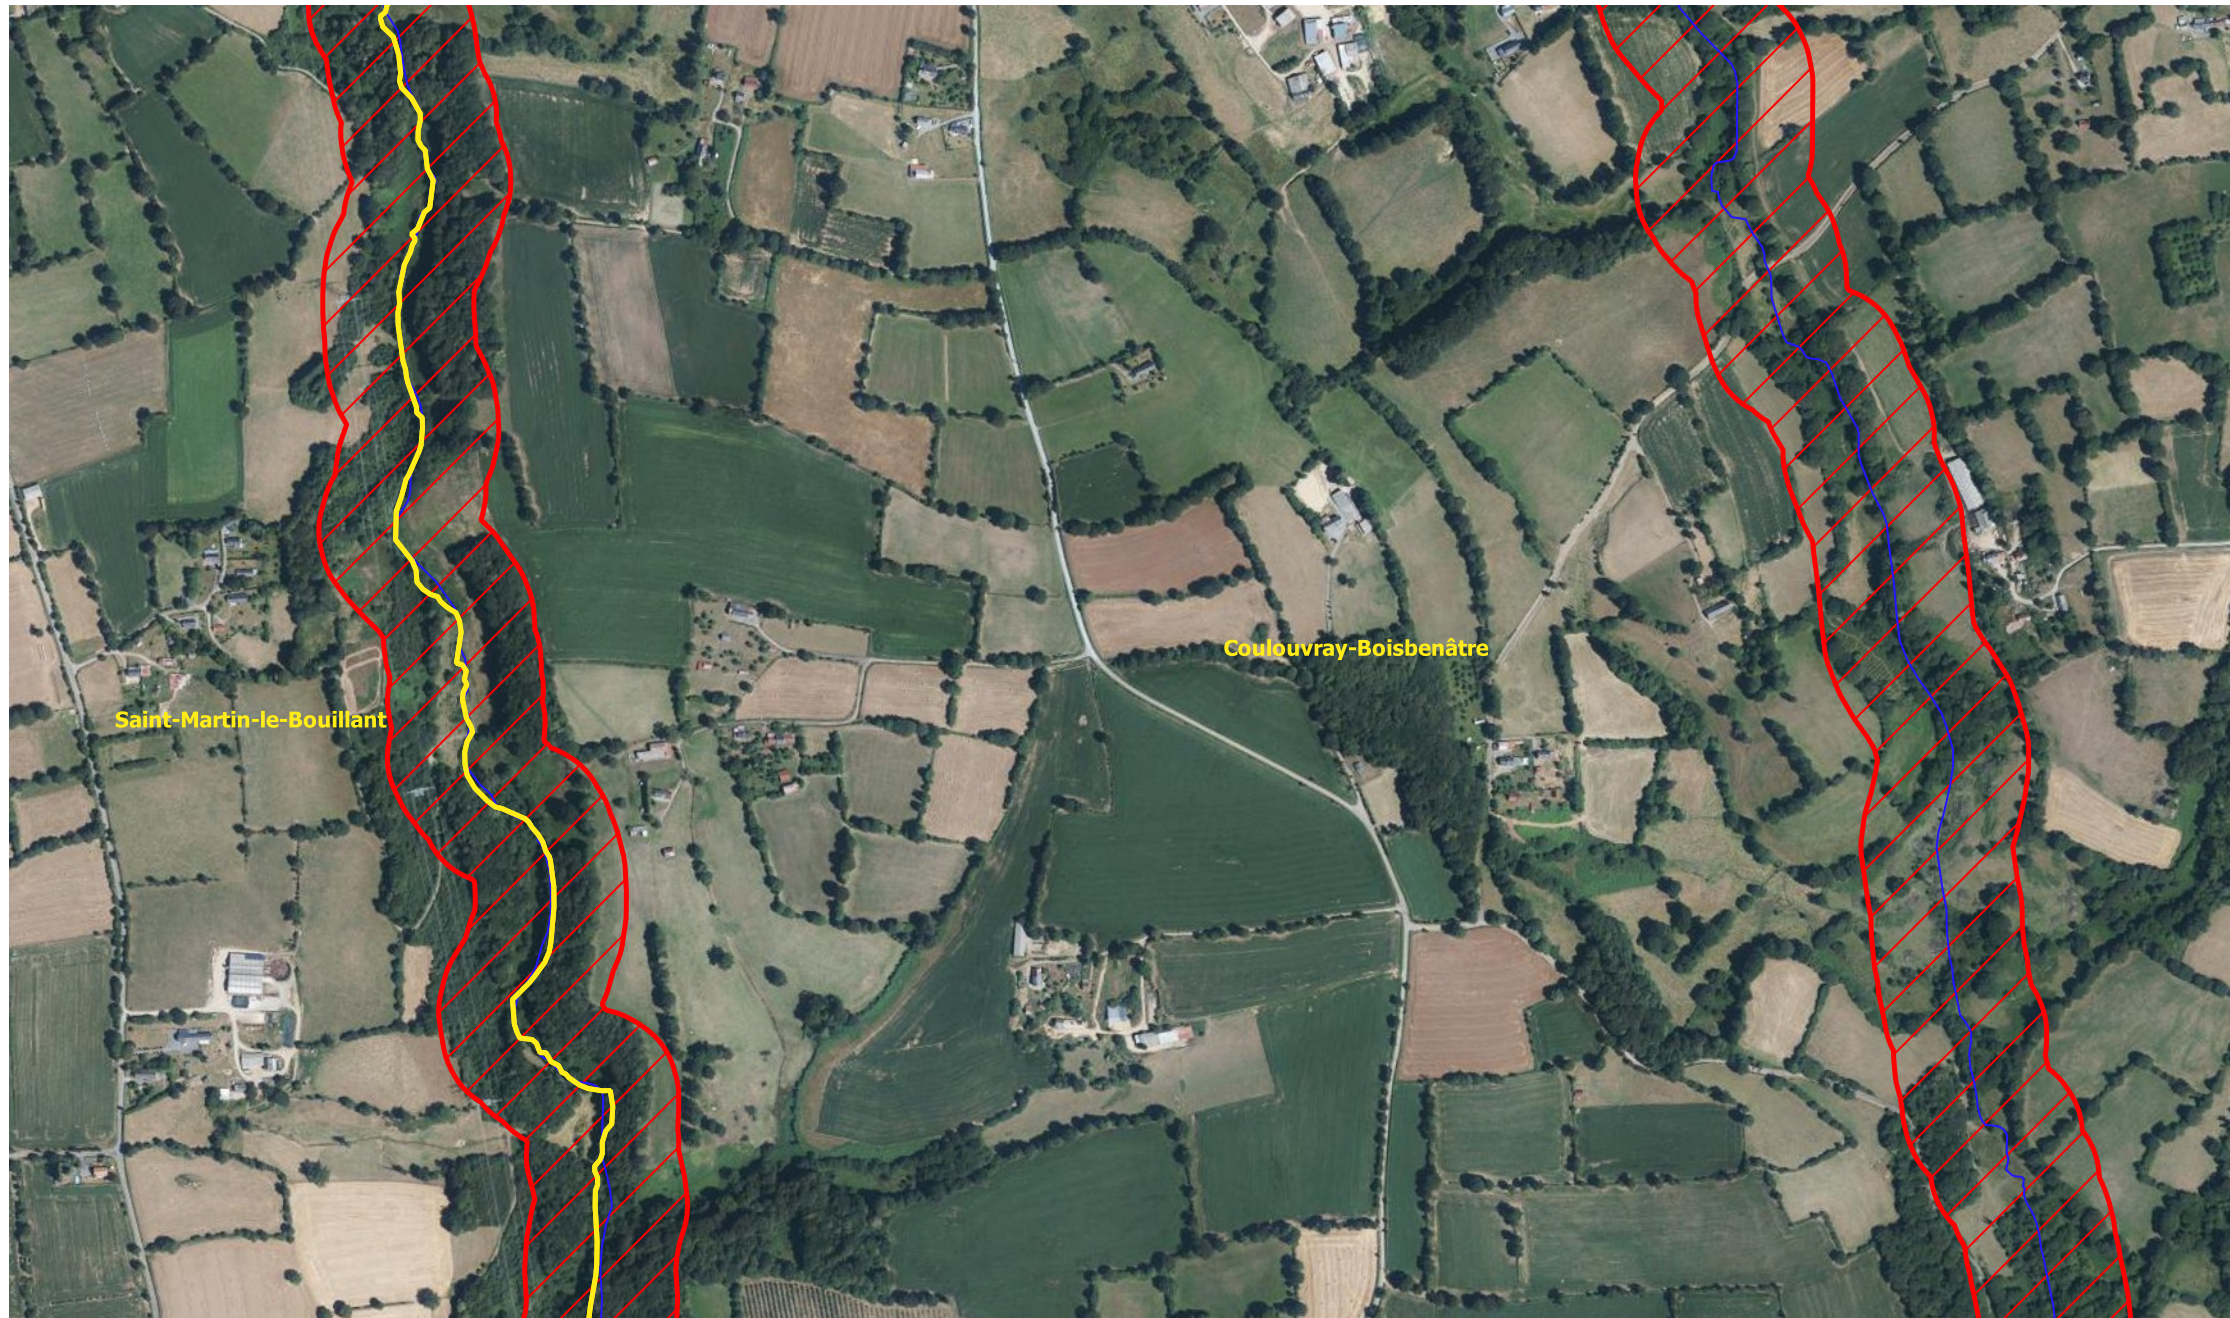

G164

# Site Natura 2000 FR2500110 "Vallée de la Sée"

## Coulouvray-Boisbenâtre, Saint-Martin-le-Bouillant

— Sée  Périmètre Natura 2000 proposé

0 100 200 m