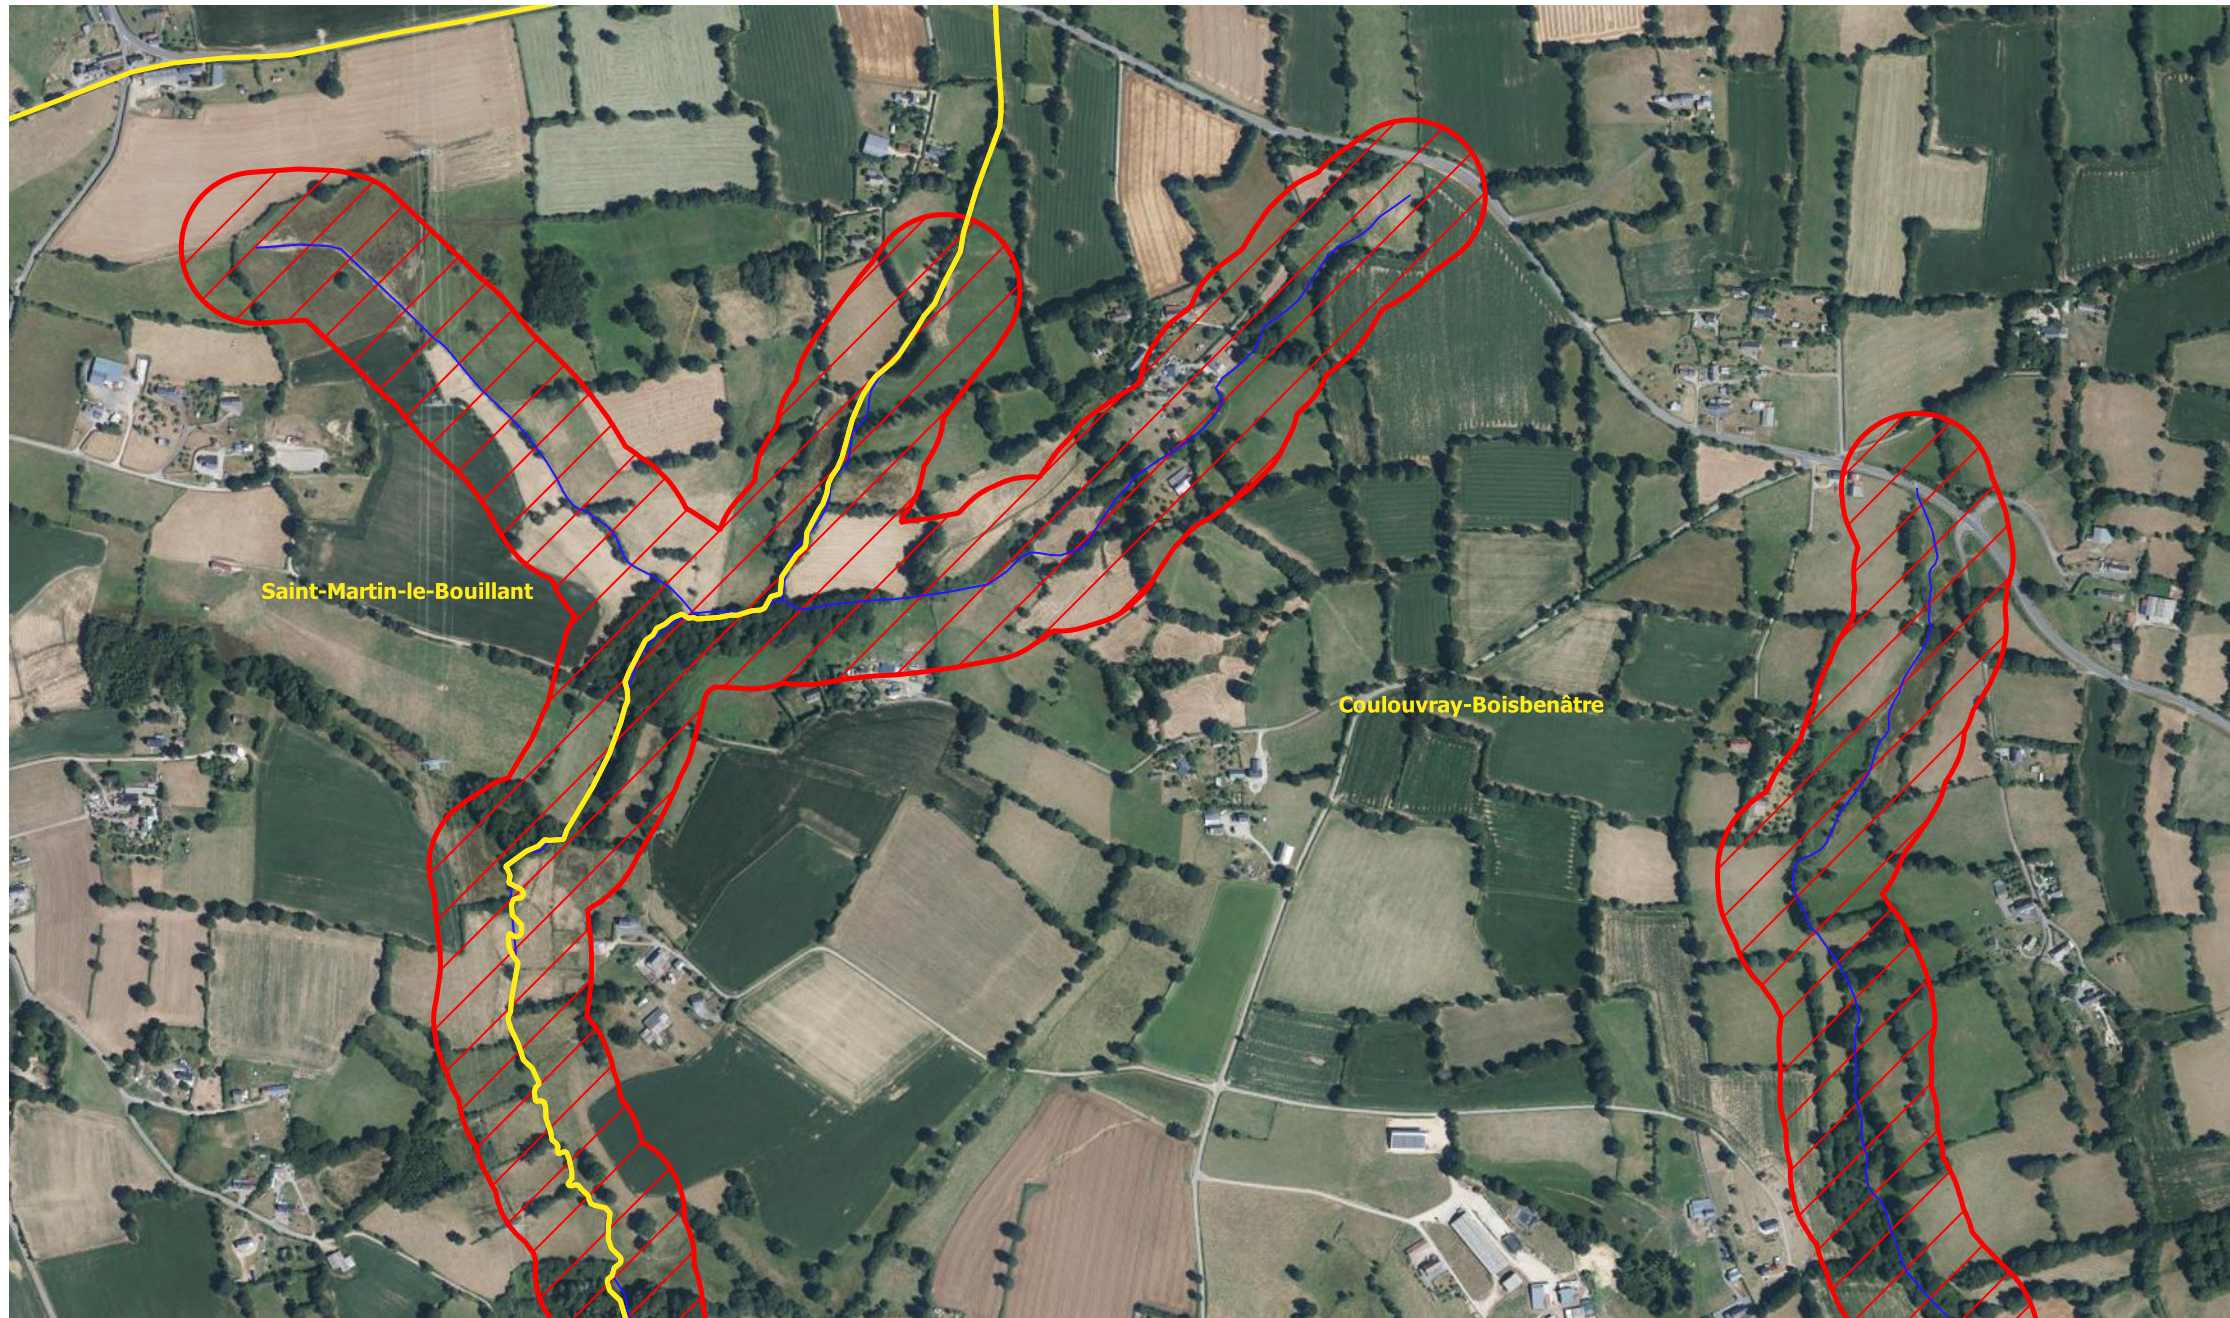

G165

# Site Natura 2000 FR2500110 "Vallée de la Sée"

## Coulouvray-Boisbenâtre, Saint-Martin-le-Bouillant

— Sée  Périmètre Natura 2000 proposé

0 100 200 m