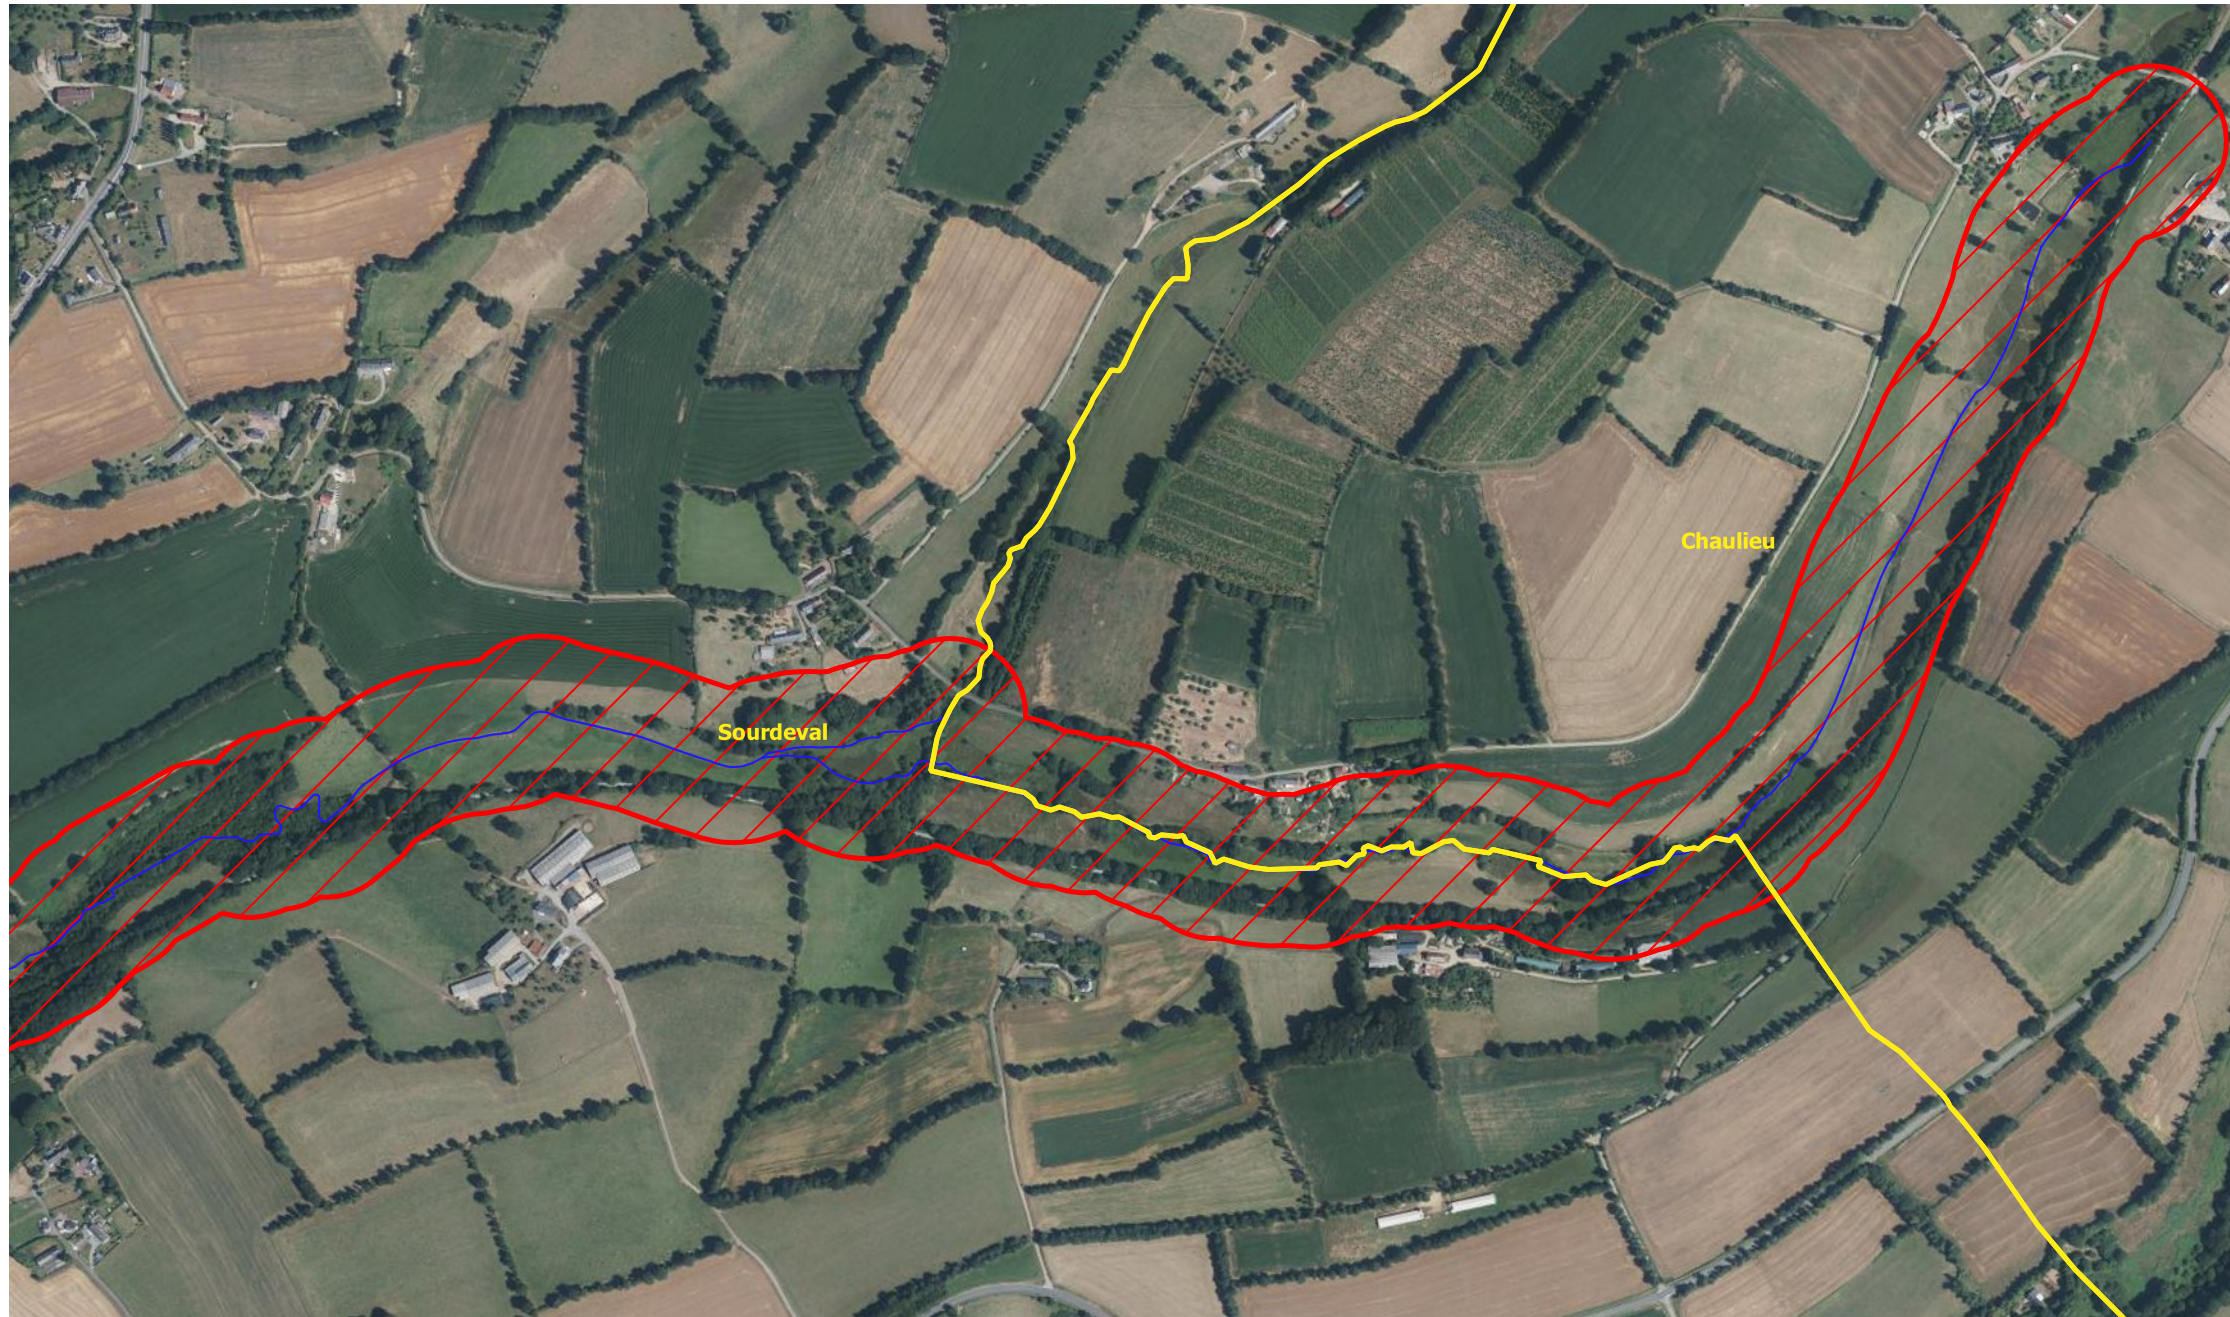

G242

# Site Natura 2000 FR2500110 "Vallée de la Sée" Chaulieu, Sourdeval

— Sée  Périmètre Natura 2000 proposé

0 100 200 m