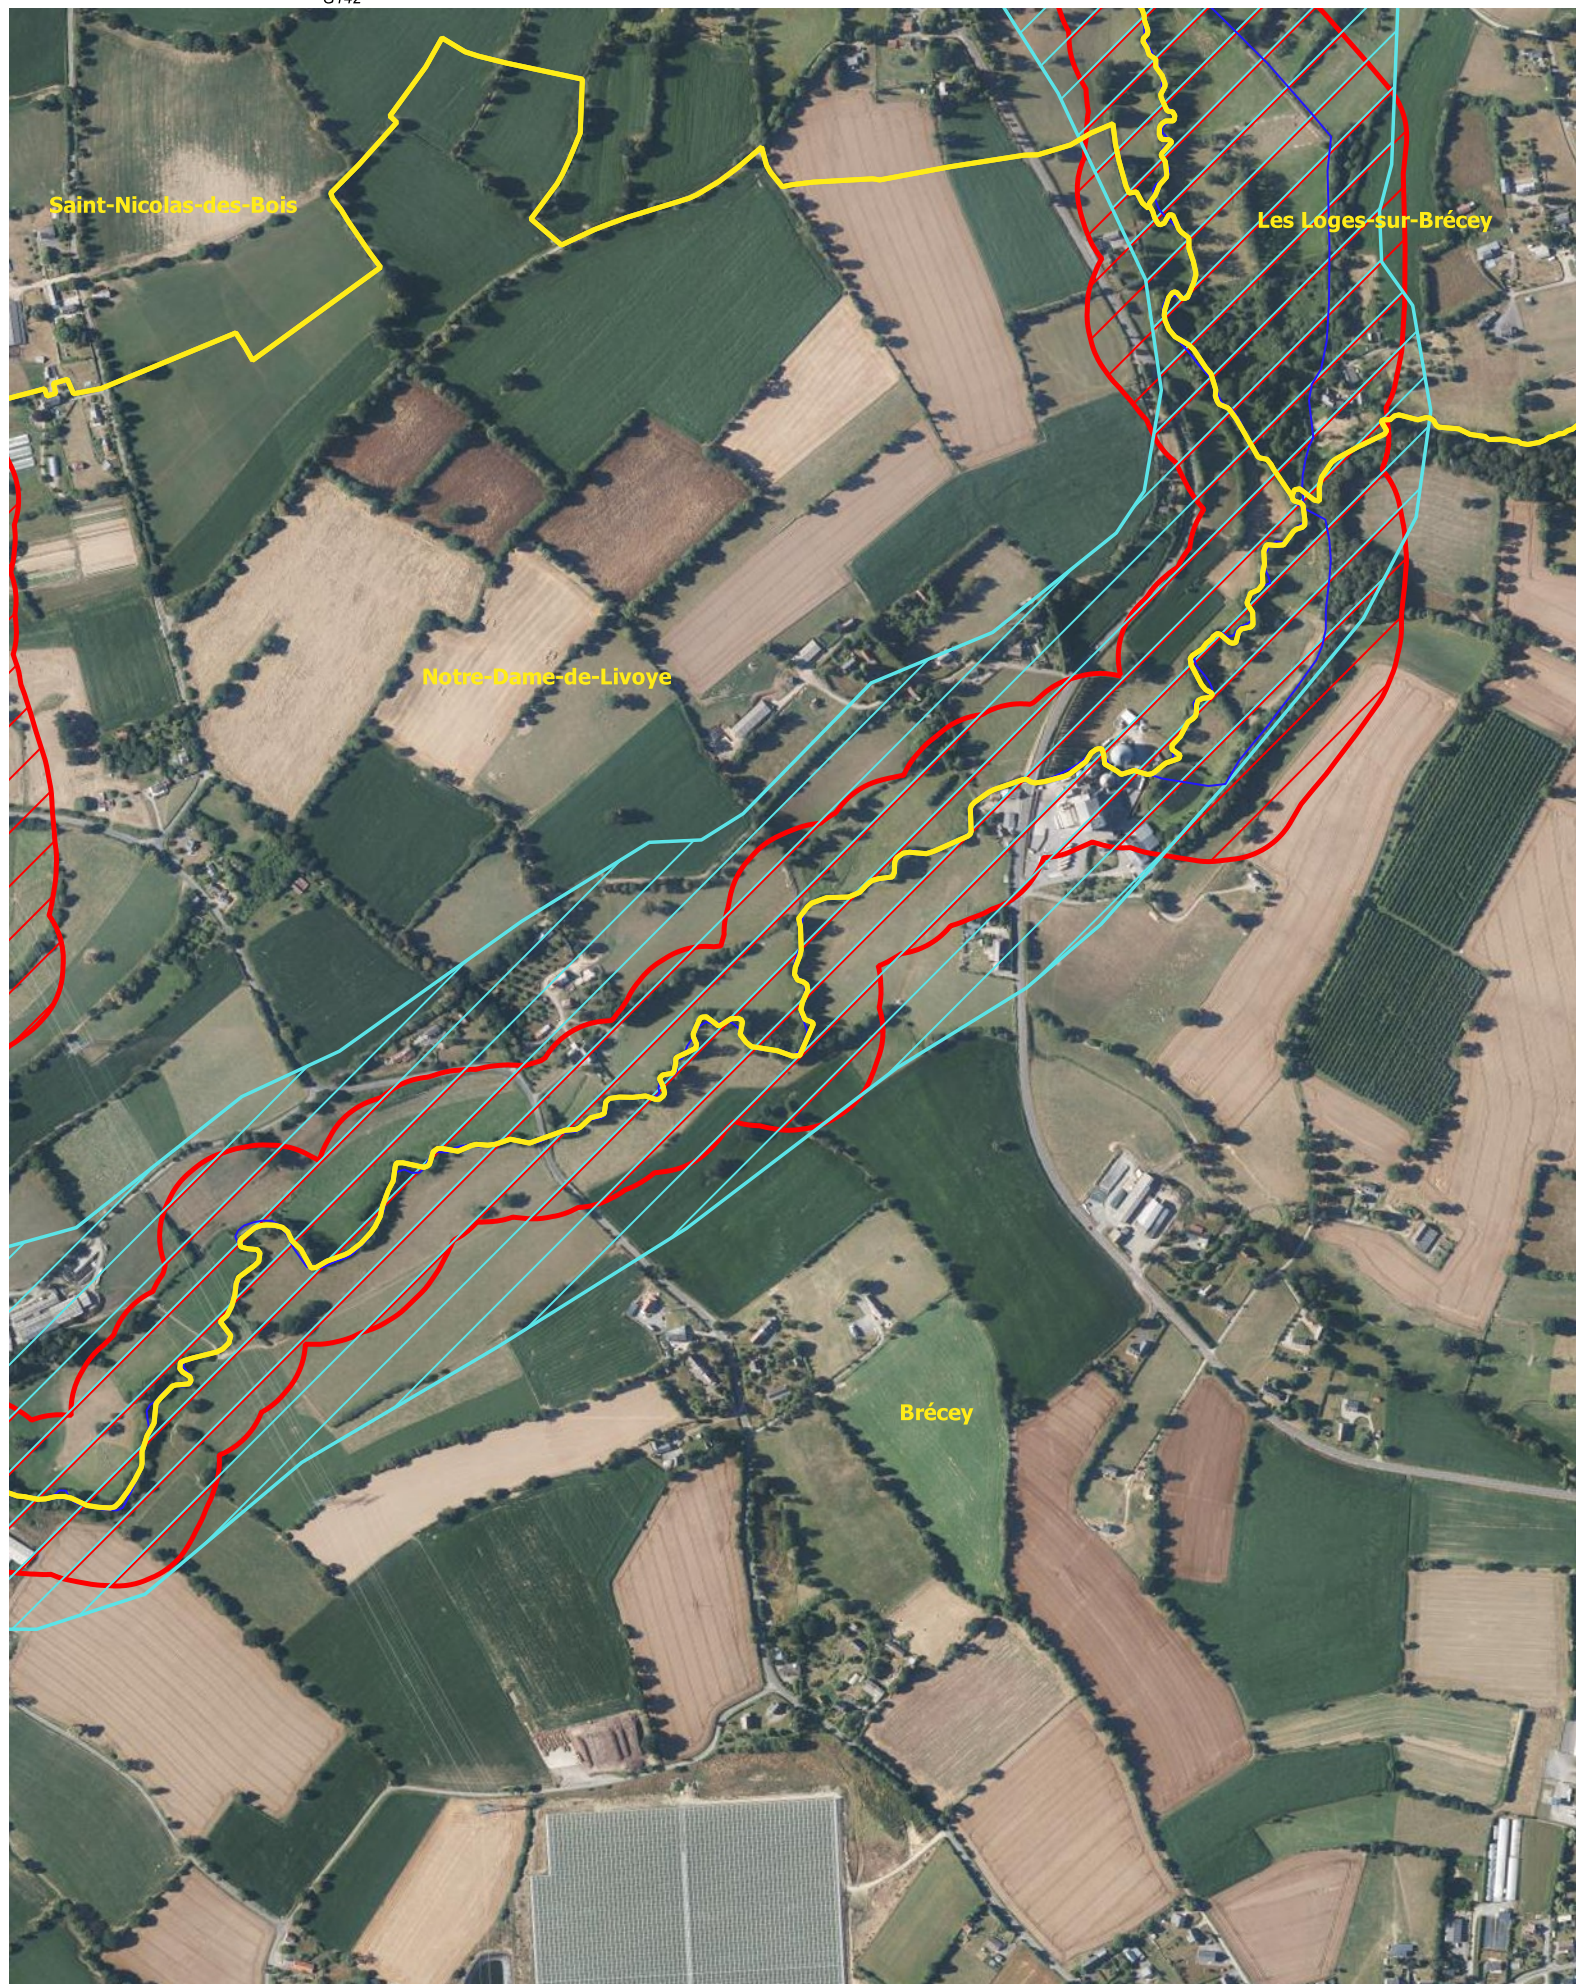

Site Natura 2000 FR2500110 "Vallée de la Sée"

Brécey, Les Loges-sur-Brécey, Notre-Dame-de-Livoye

G142

— Sée □ Périmètre Natura 2000 actuel □ Périmètre Natura 2000 proposé

0 100 200 m