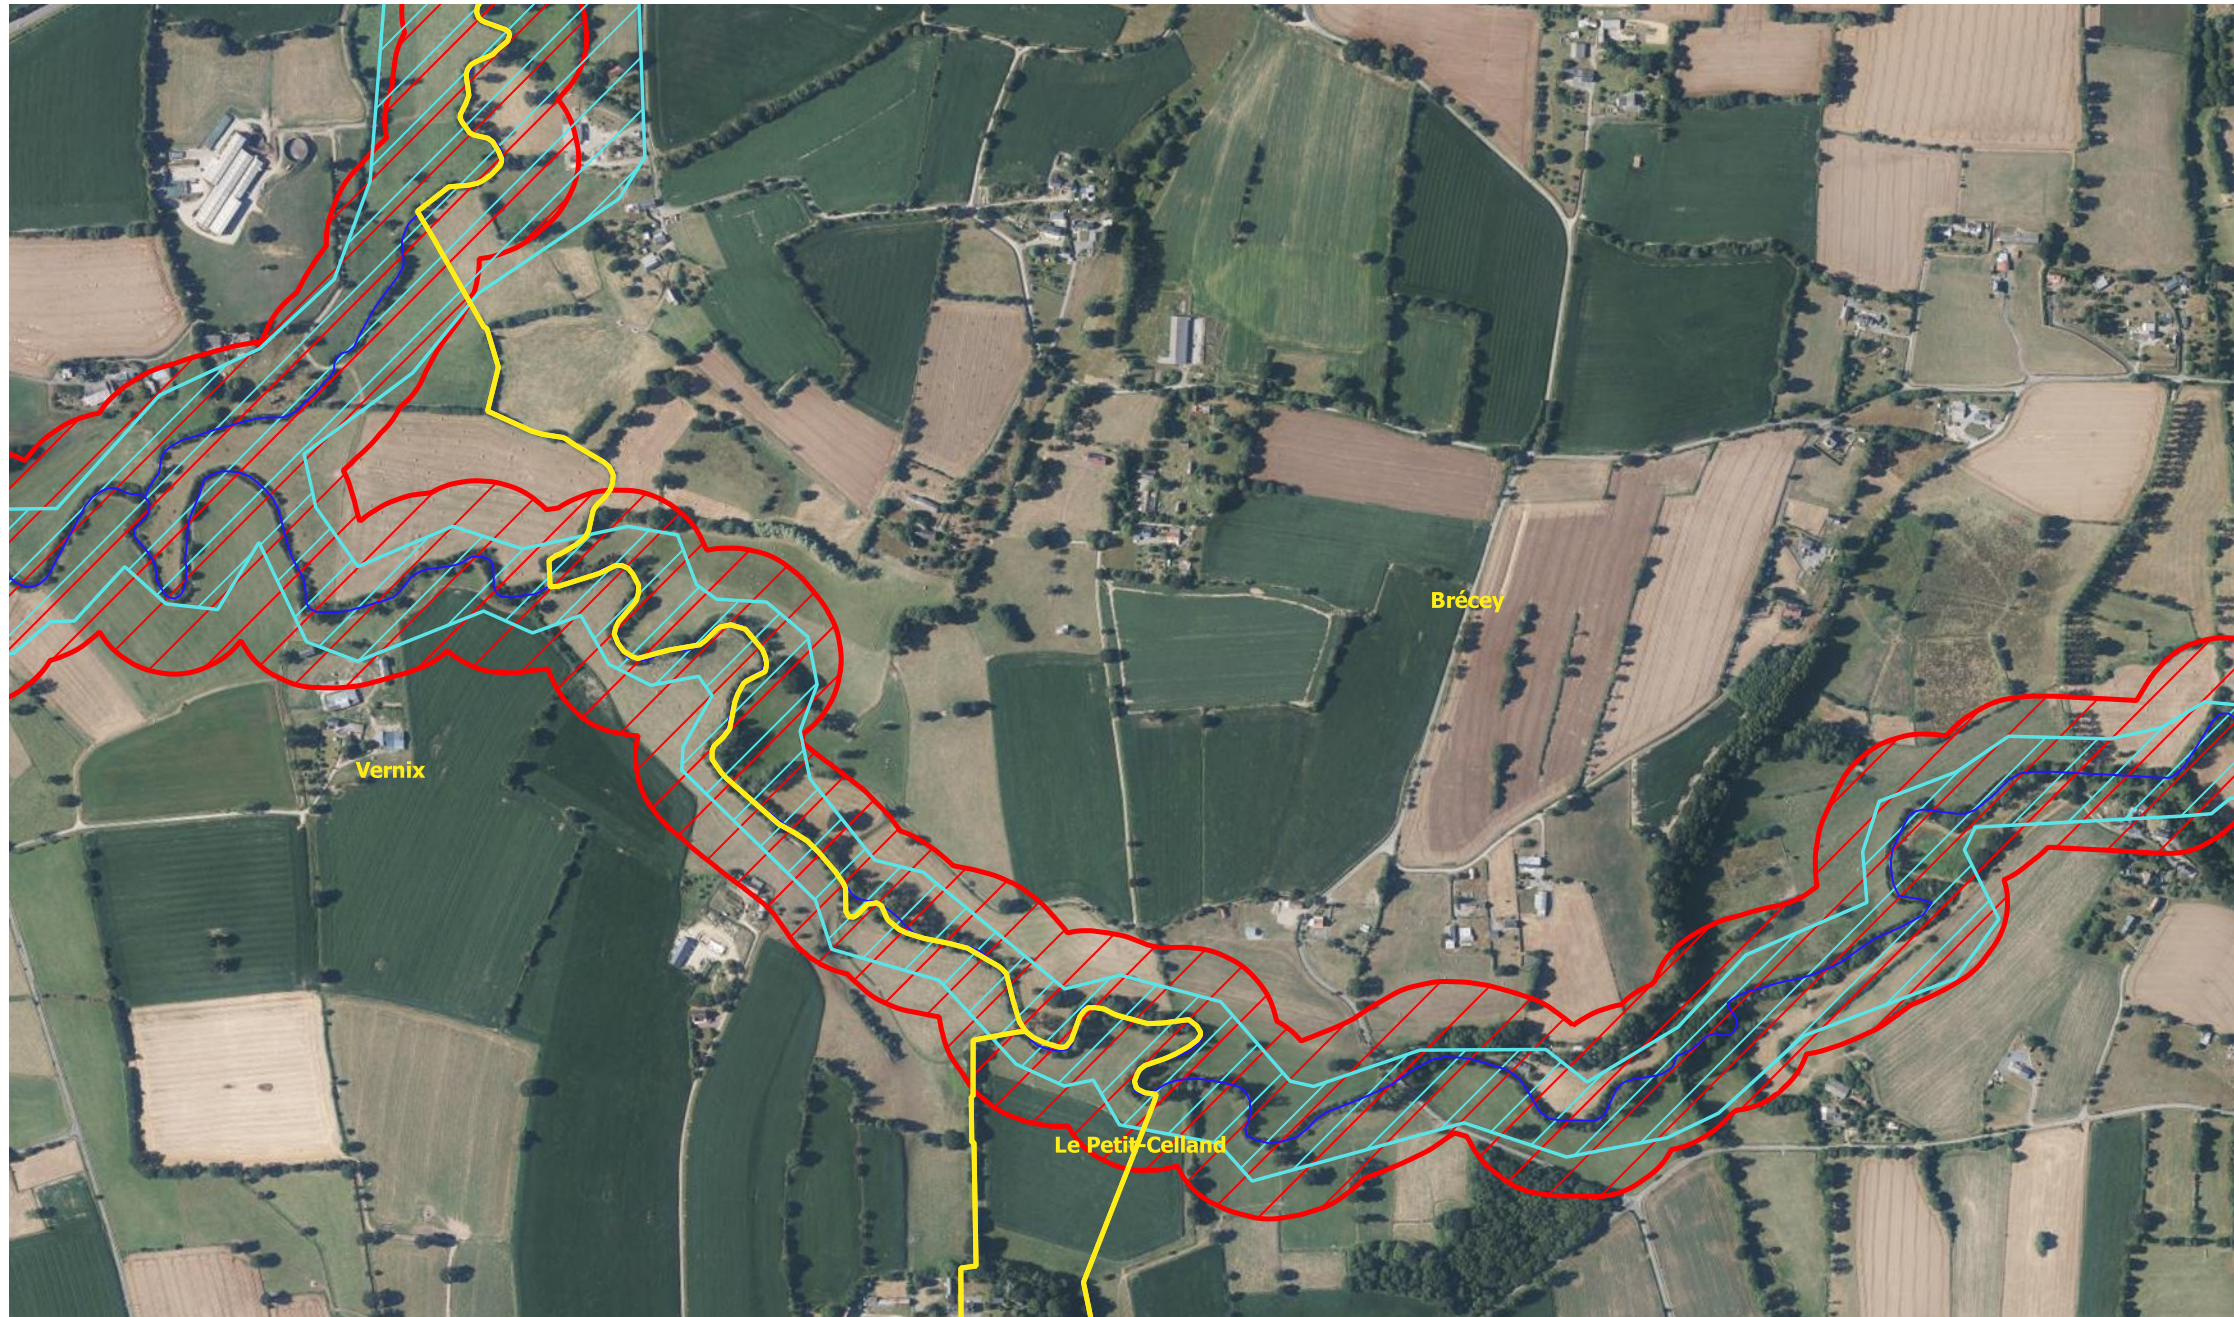

G140

Site Natura 2000 FR2500110 "Vallée de la Sée"

Brécey, Le-Petit-Celland, Vernix

— Sée  Périmètre Natura 2000 actuel  Périmètre Natura 2000 proposé

0 100 200 m