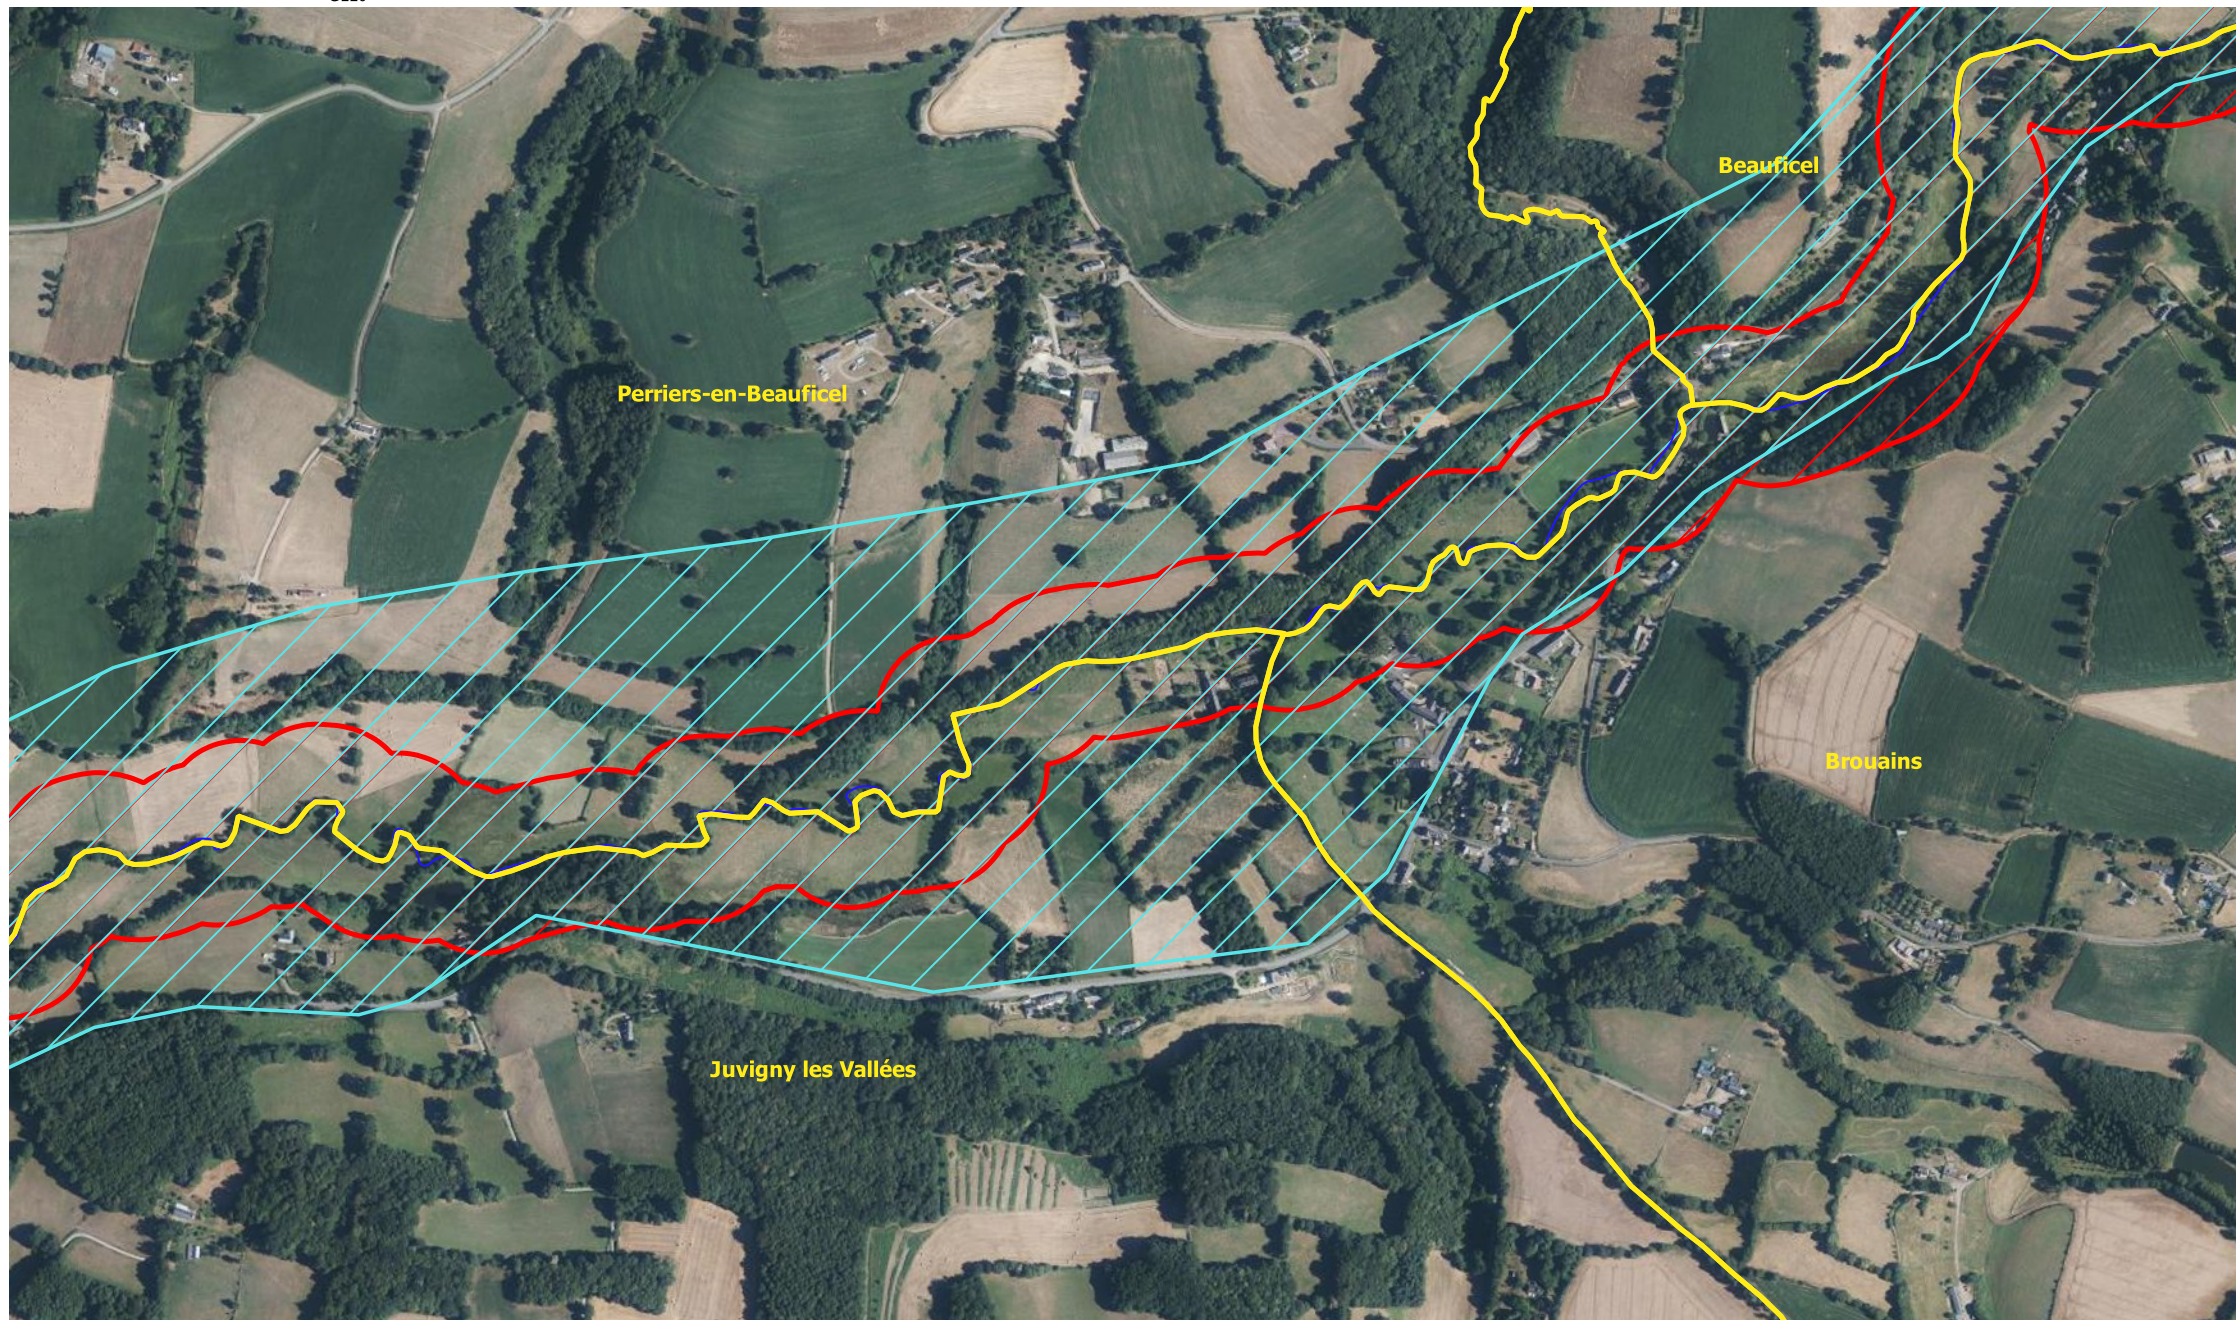

G220

# Site Natura 2000 FR2500110 "Vallée de la Sée"

## Beauficel, Brouains, Juvigny les Vallées, Perriers-en-Beauficel

— Sée     Périmètre Natura 2000 actuel     Périmètre Natura 2000 proposé

0 100 200 m