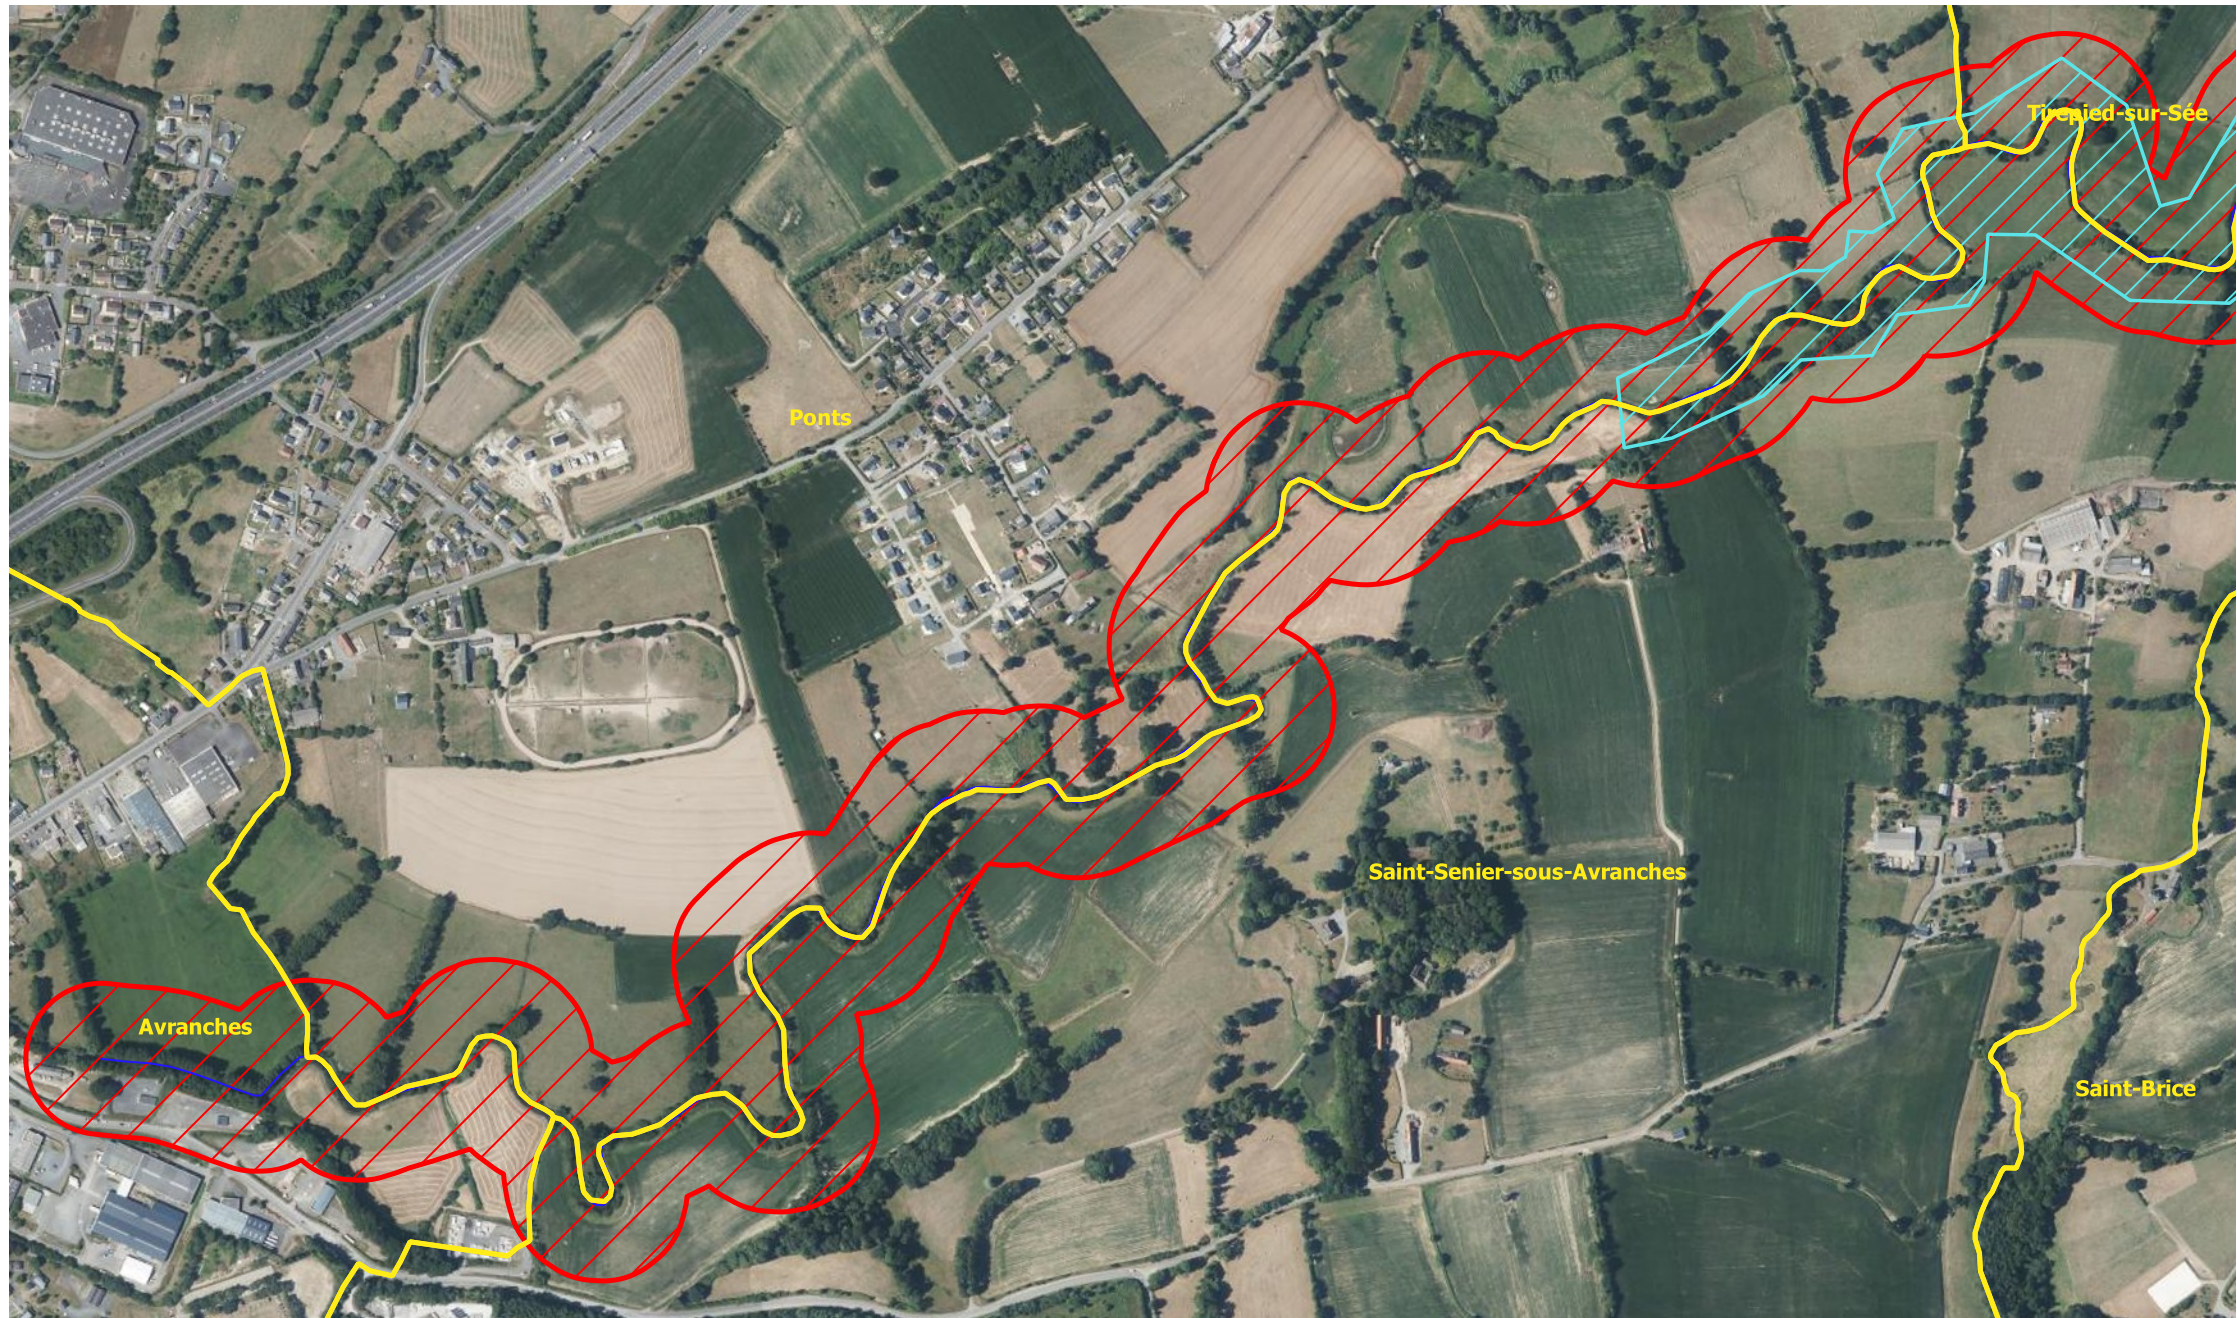

G100

# Site Natura 2000 FR2500110 "Vallée de la Sée"

## Avranches, Ponts, Saint-Senier-sous-Avranches, Tirepied-sur-Sée

— Sée     Périmètre Natura 2000 actuel     Périmètre Natura 2000 proposé

0 100 200 m