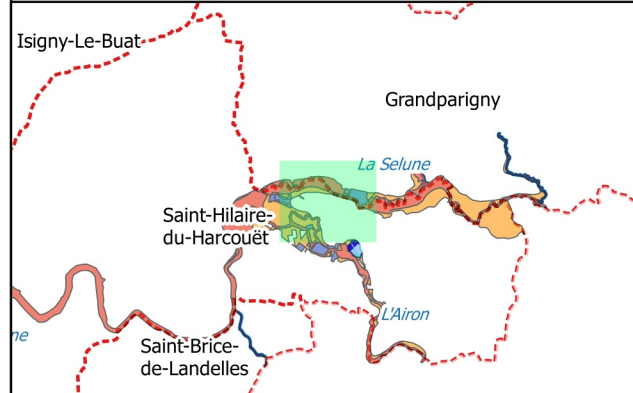

Carte 29/50

Zonage du PPRI de la Sélune

- Bleue
- Orange
- Rouge

Hydrographie

- Etangs

Fond

- Parcelles cadastrales
- Batiments
- Limites communales

Carte de localisation