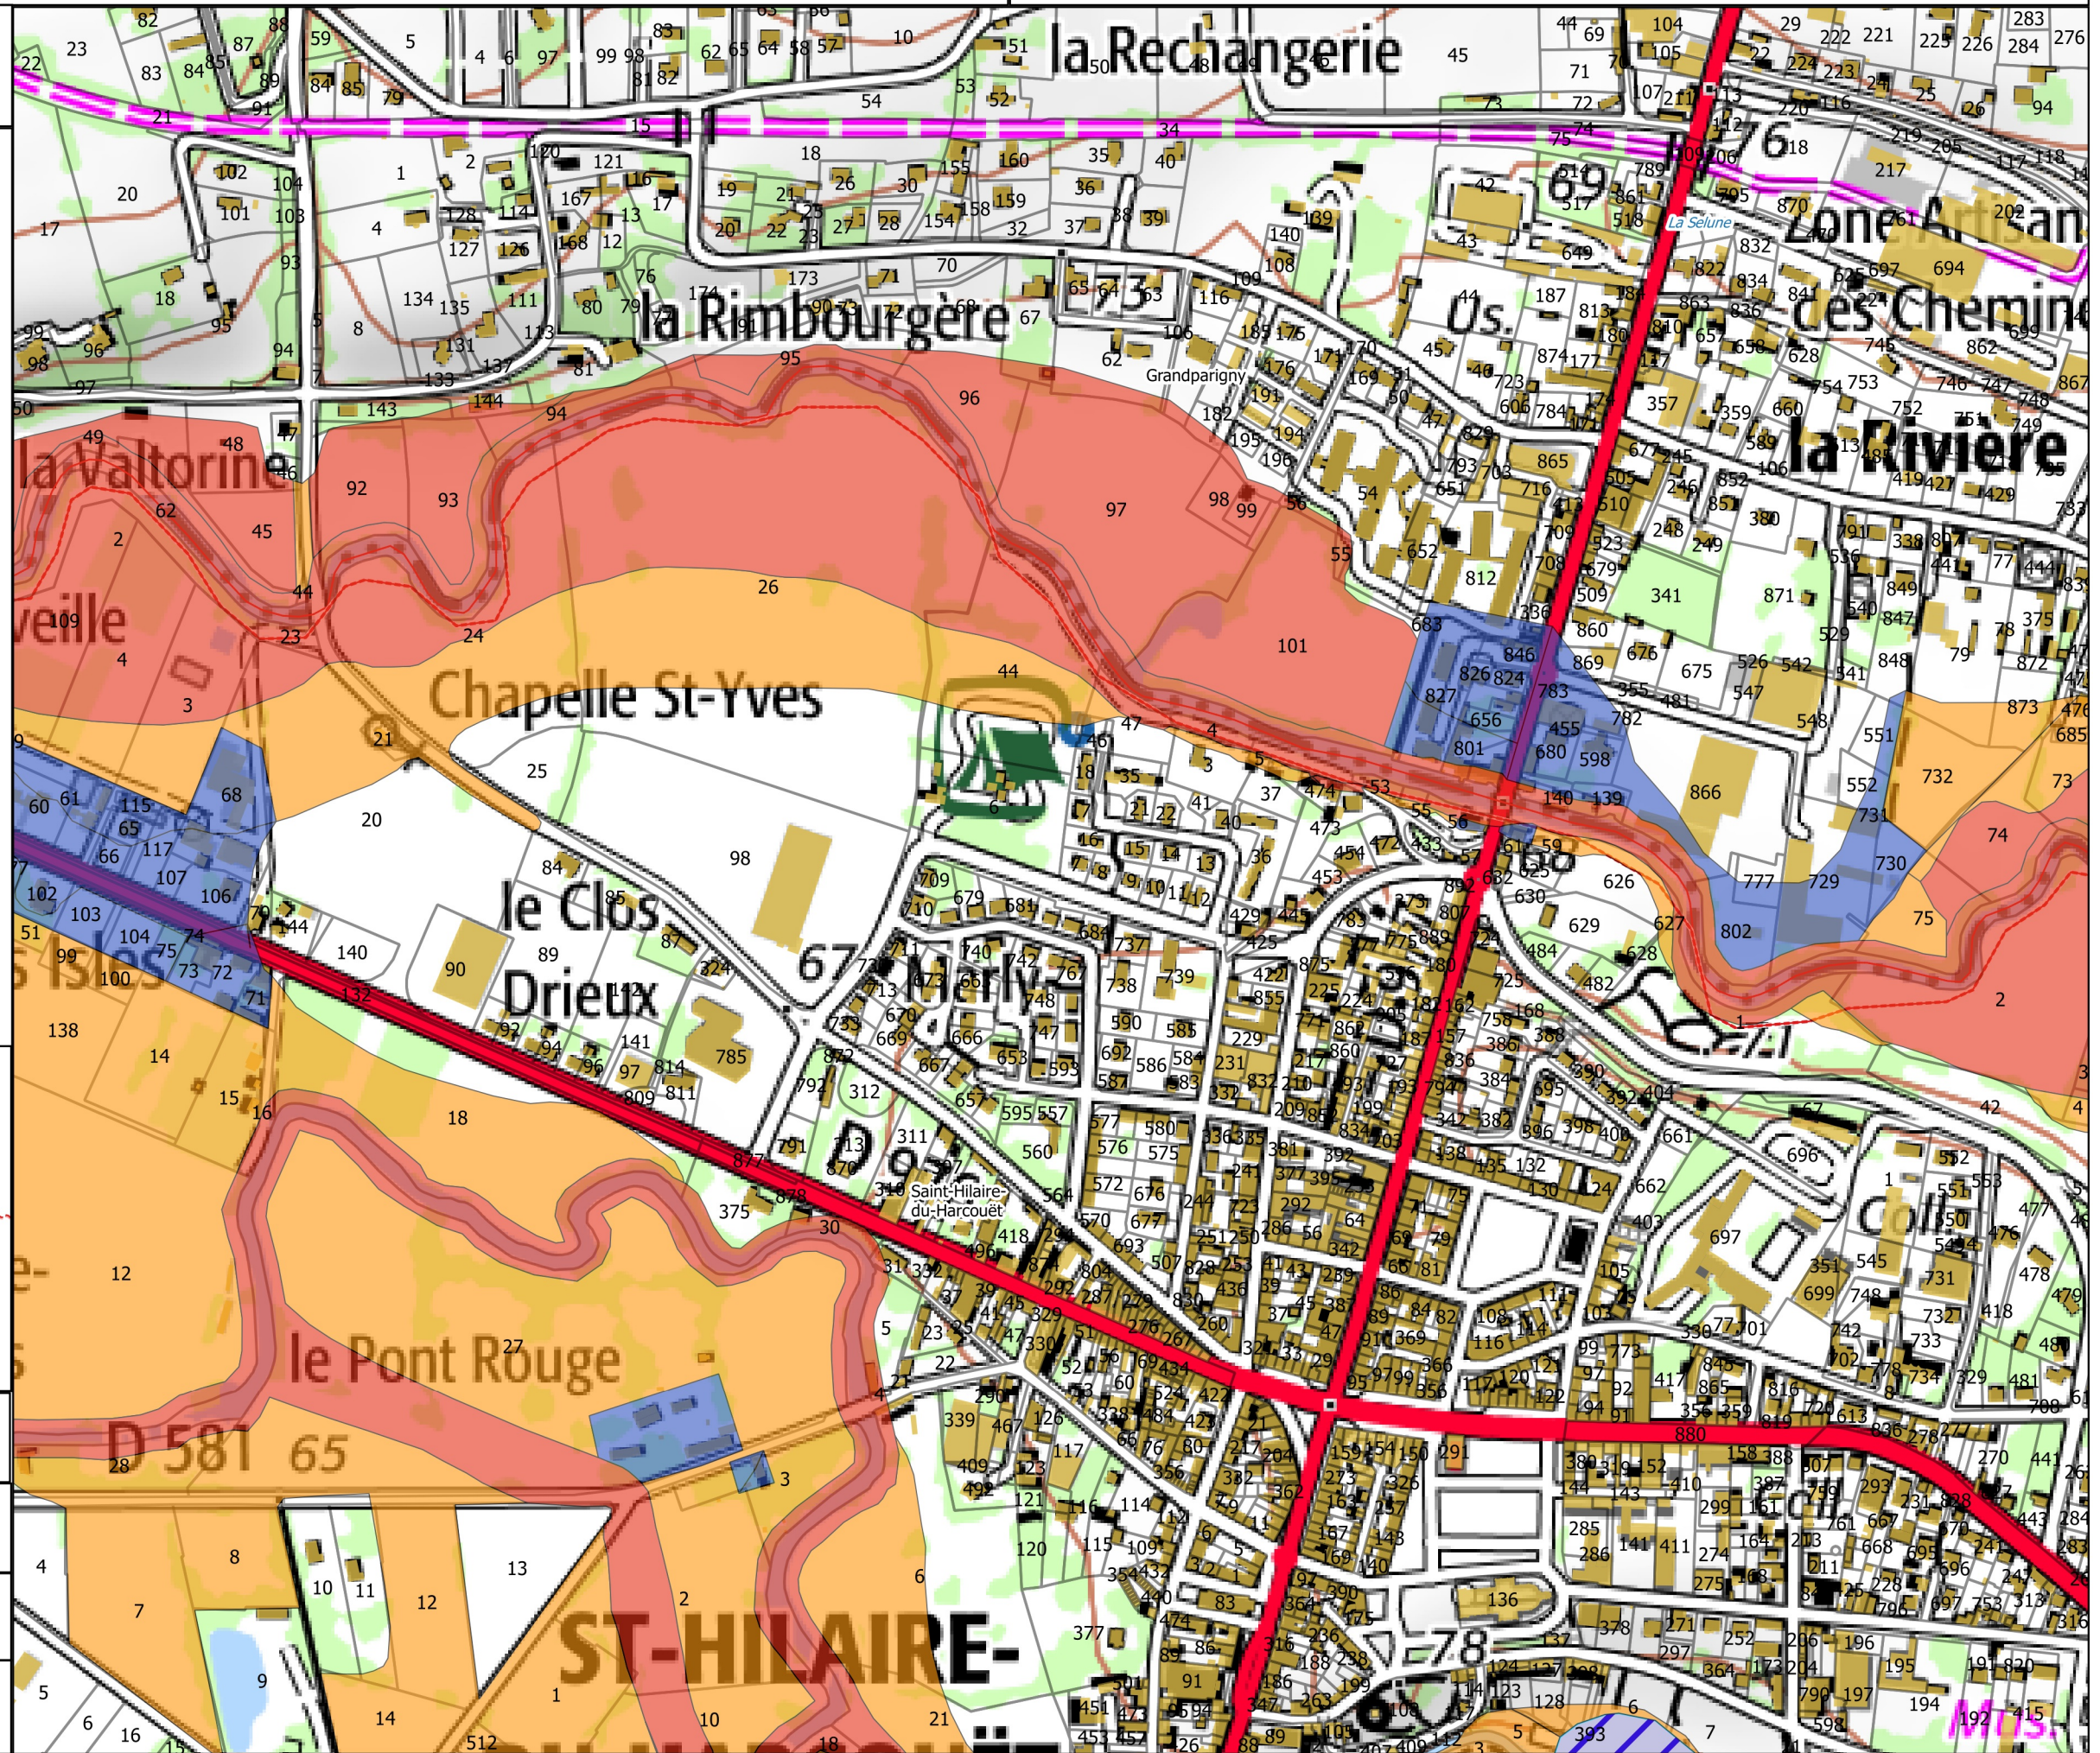

Carte 29/50

Zonage du PPRI de la Sélune

- Bleue
- Orange
- Rouge

Hydrographie

- Etangs

Fond

- Parcelles cadastrales
- Batiments
- Limites communales

Carte de localisation

Sources : IGN Scan 25, Alp'Georiques, SEPIA Conseils

Version 4 Mars 2019