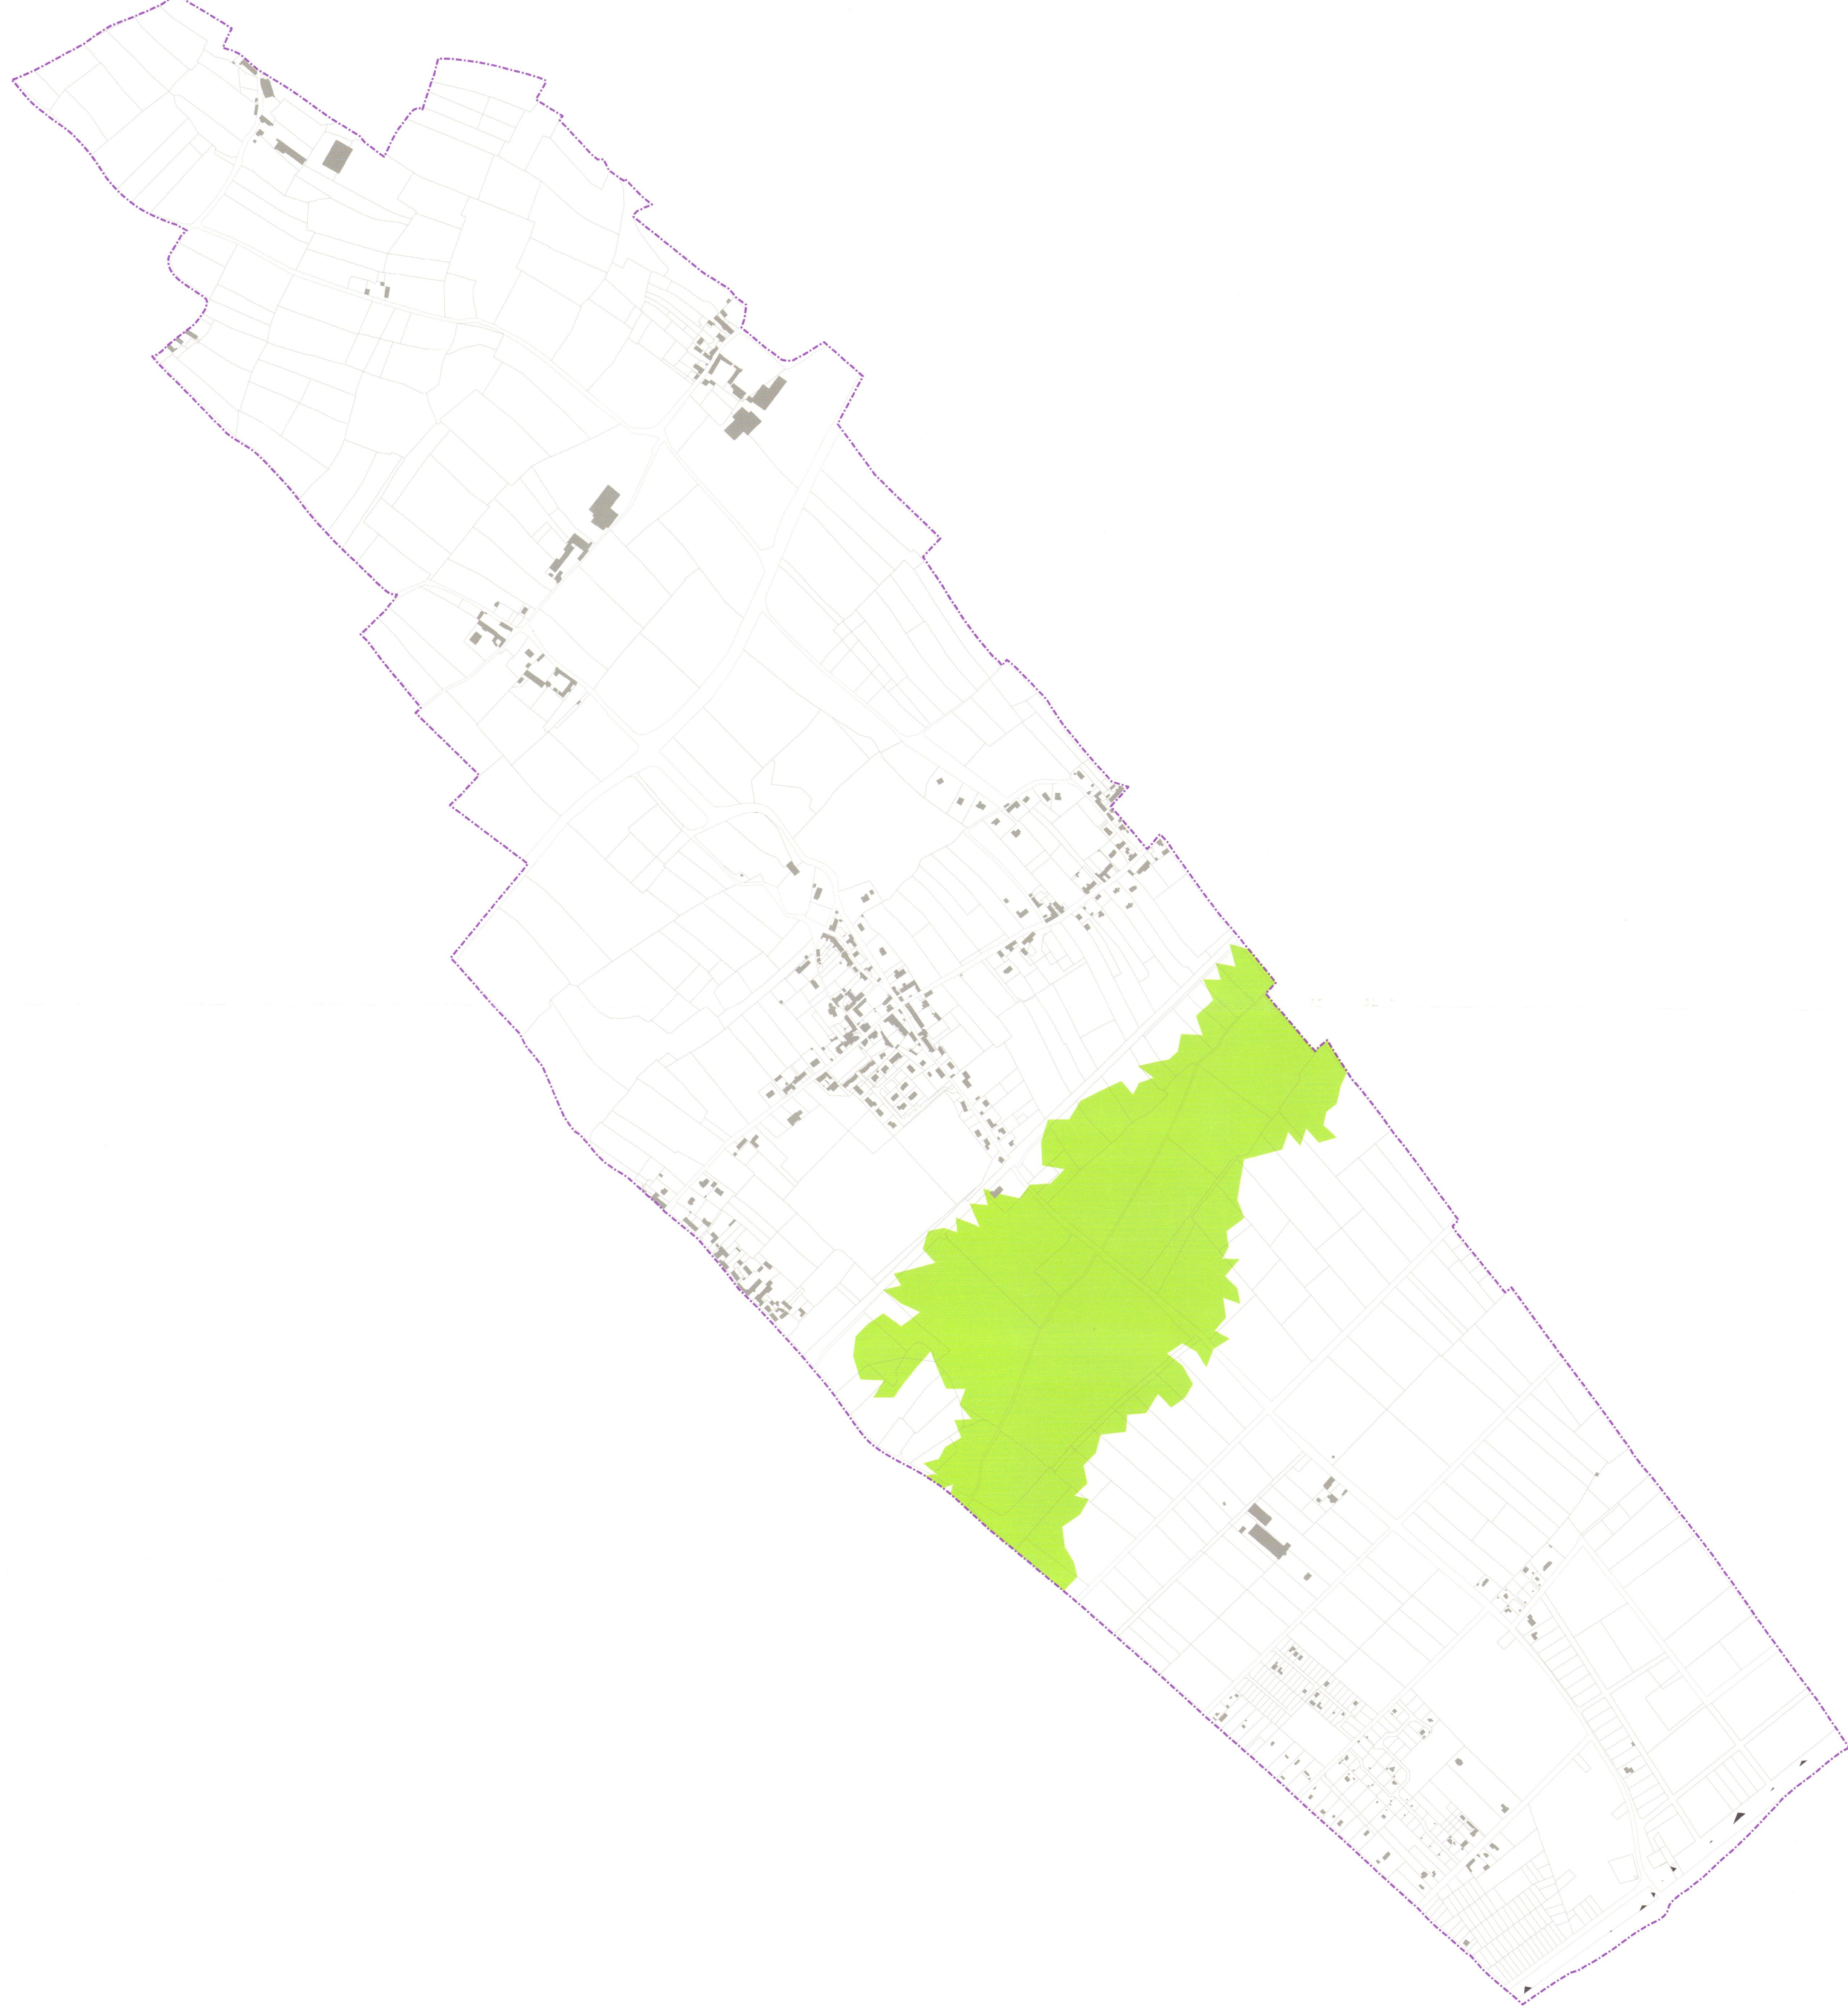

Echelle : 1/5 000

PPRL Manche - Cotes de référence à l'horizon 2100

Commune de Saint-Georges-de-la-Rivière

Béatrice POURE-MONTMASSON
22 DEC 2015