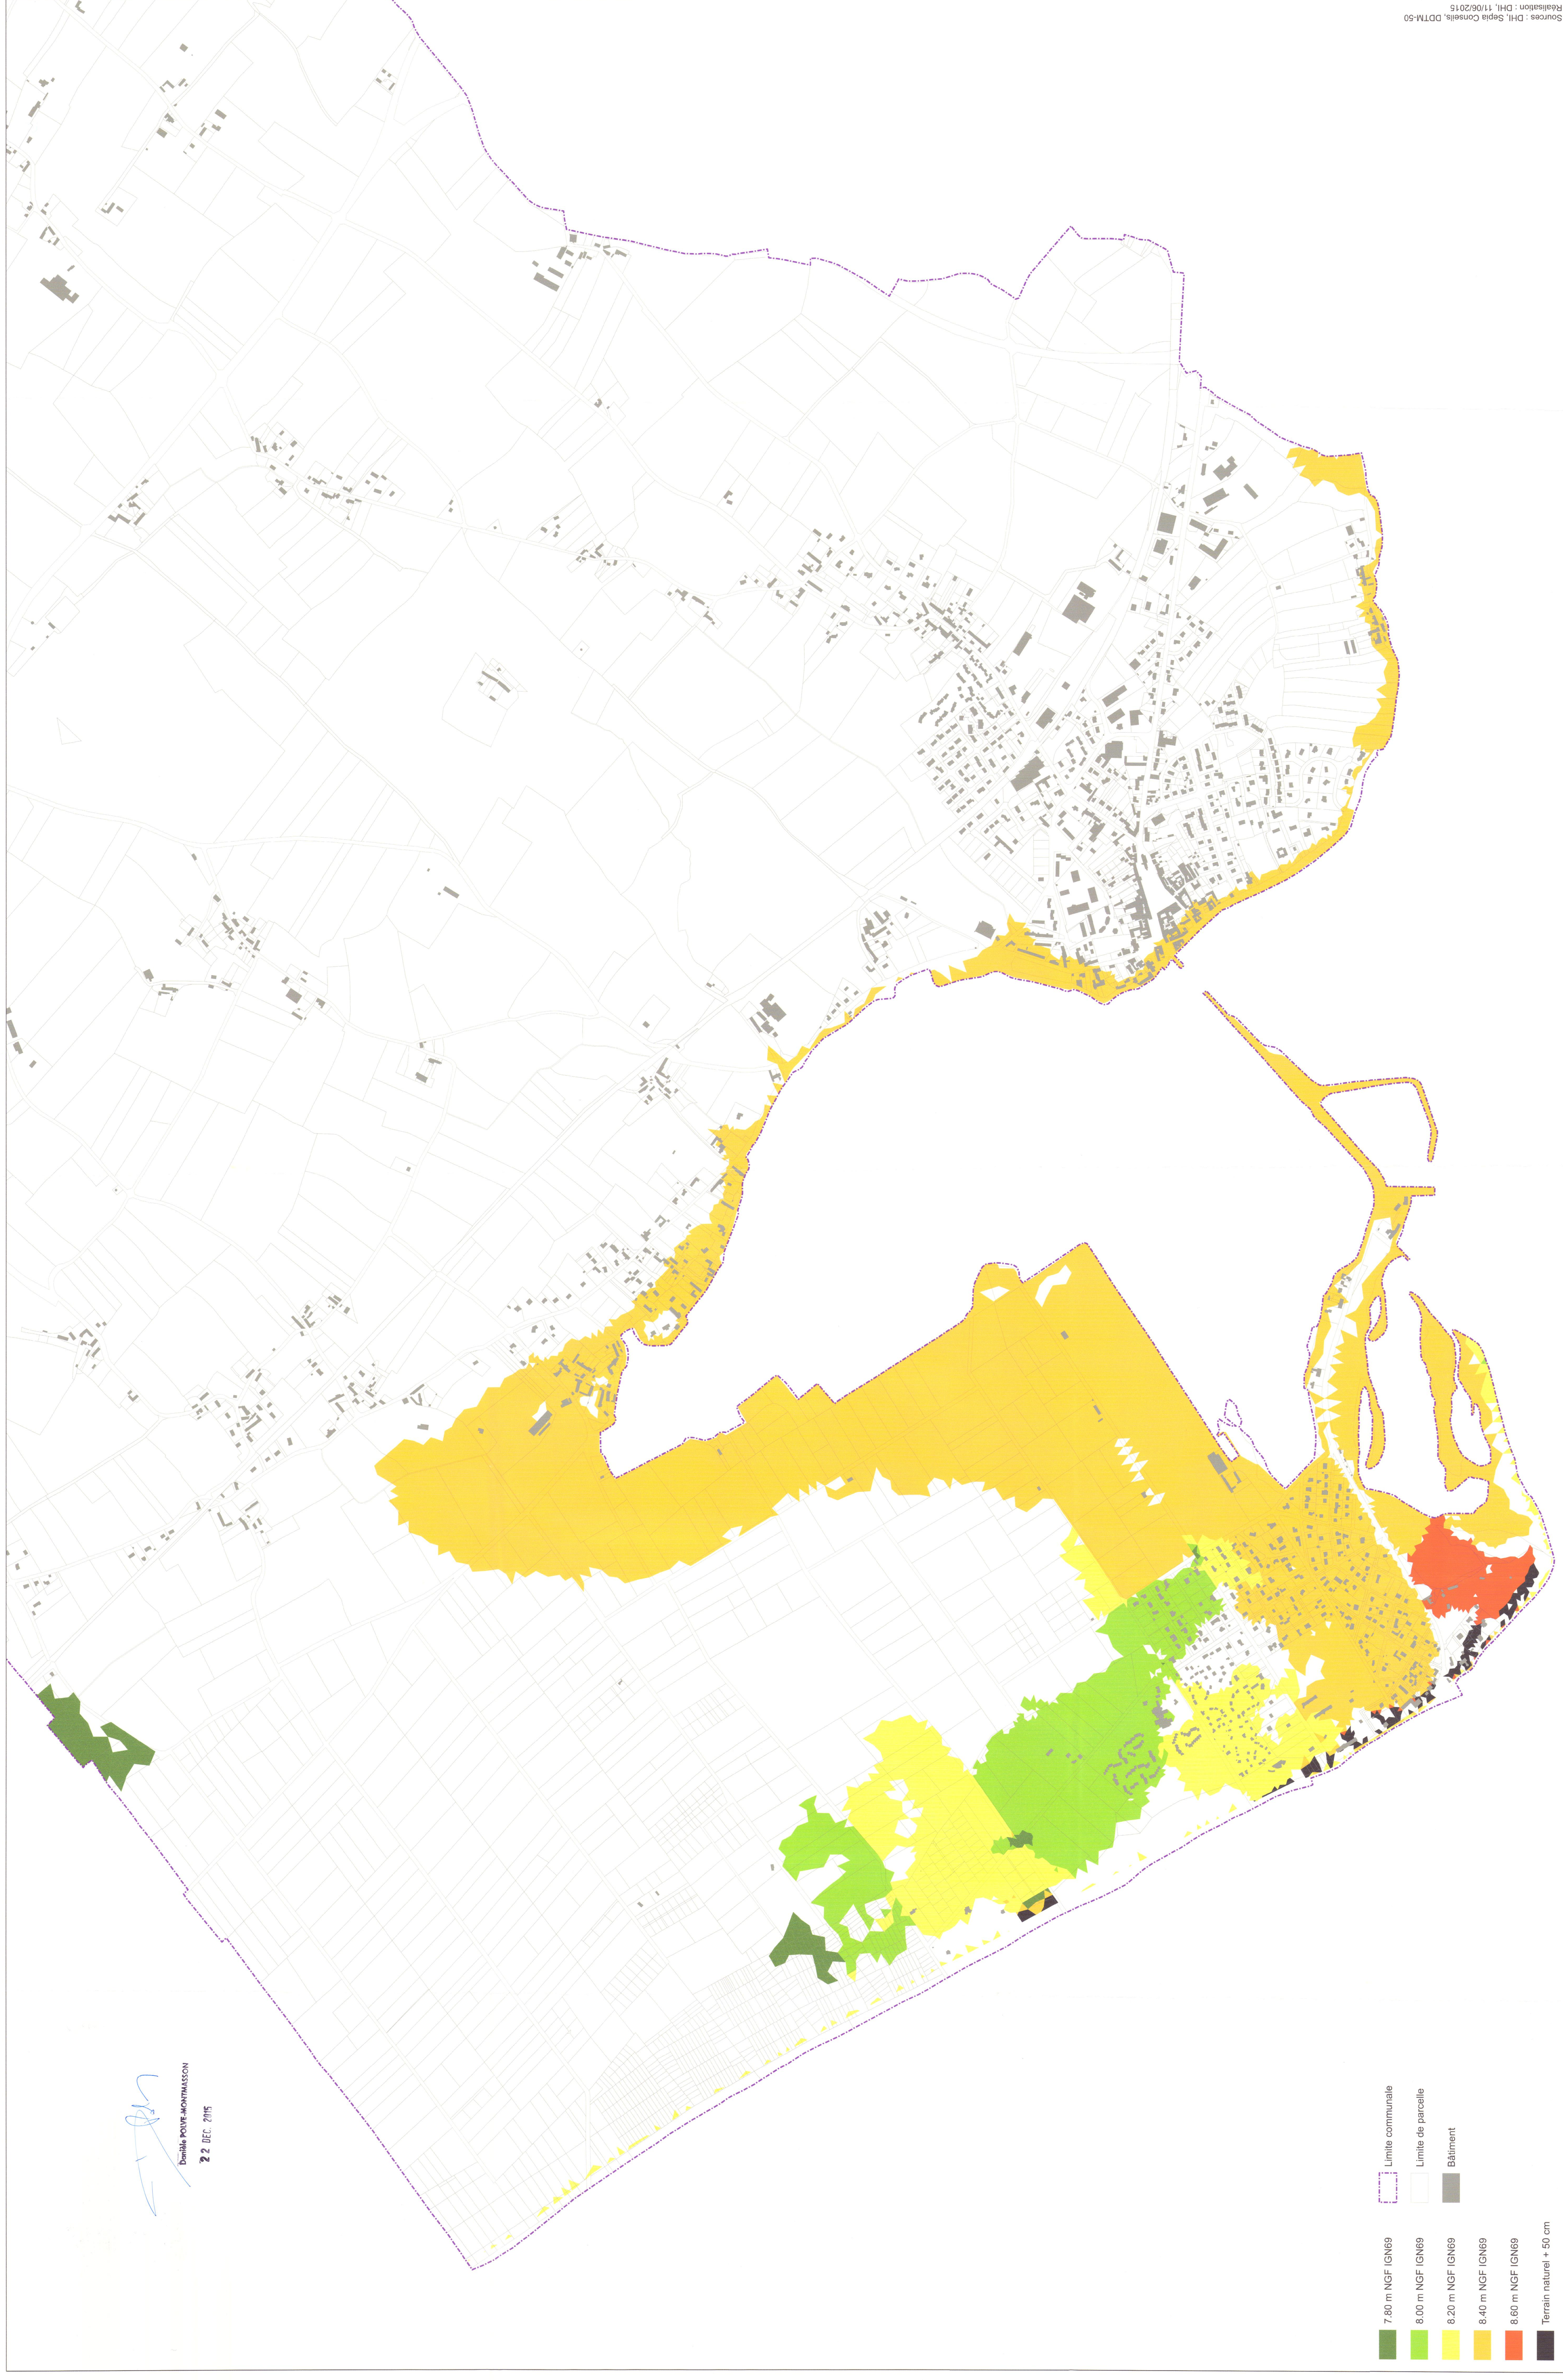

PPRL Manche - Cotes de référence à l'horizon 2100
Commune de Portbail

Echelle : 1/5 000

[Signature]
Dimitri POUVE-MONTMAYSSON
22 DEC. 2015

- 7.80 m NGF IGN69
- 8.00 m NGF IGN69
- 8.20 m NGF IGN69
- 8.40 m NGF IGN69
- 8.60 m NGF IGN69
- Terrain naturel + 50 cm
- Limite communale
- Limite de parcelle
- Bâtiment