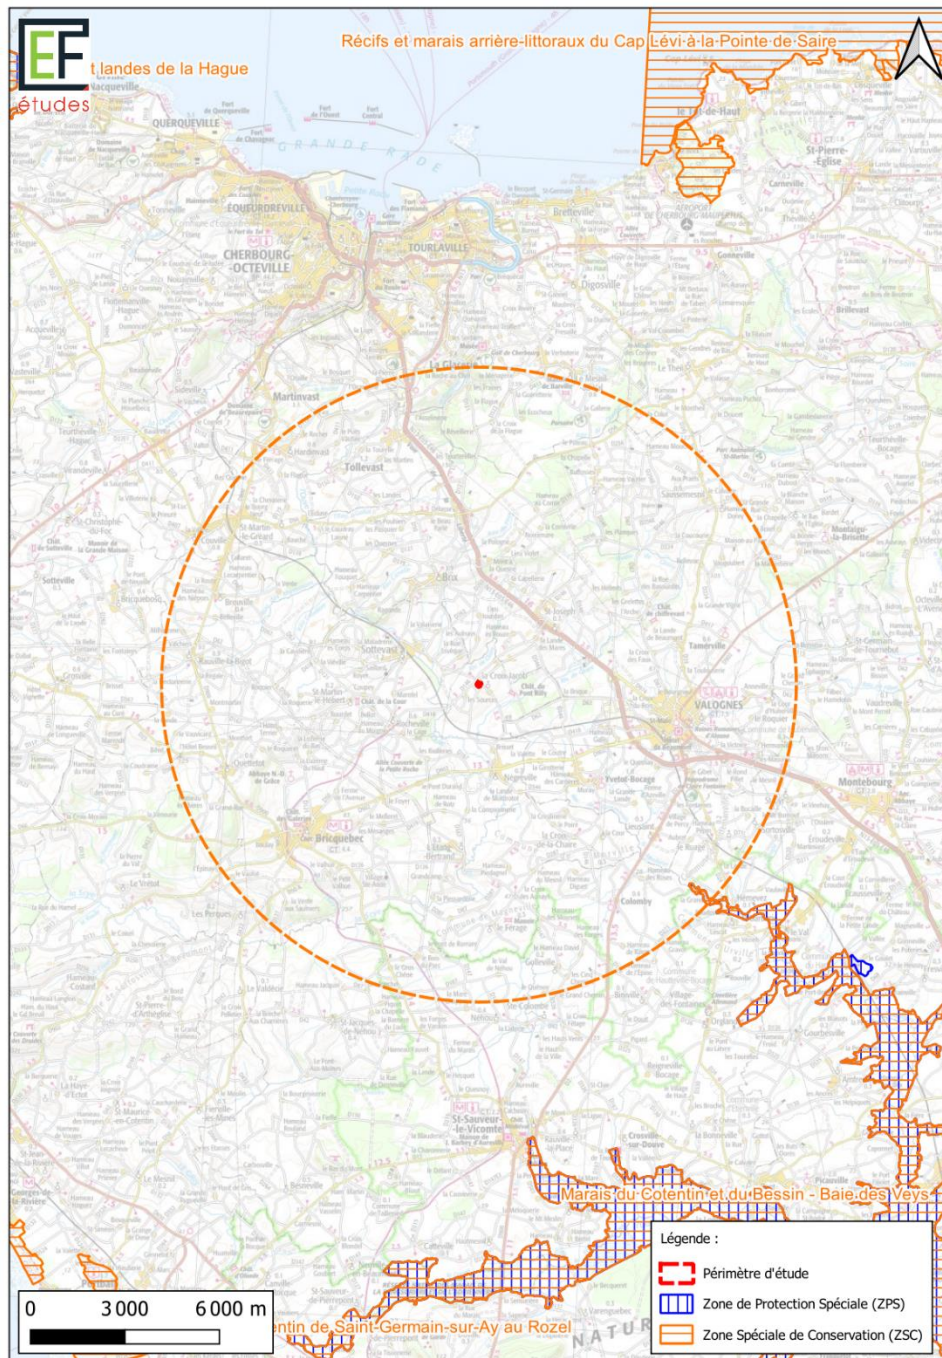

Date : Novembre 2023

1 SITUATION DU PROJET VIS-A-VIS DES SITES NATURA 2000 PROCHES

Aucun site Natura 2000 n'est présent à proximité immédiate du site d'étude.

Les sites Natura 2000 les plus proches se situent à environ 9 km au Sud-Est, et correspondent à la ZSC et ZPS « Marais du Cotentin et du Bessin – Baie de Veys » et la ZPS « Basse Vallées du Cotentin et Baie des Veys » (FR2510046). Ces sites sont situés sur des bassins versants différents du site d'étude.

Localisation des sites Natura 2000 vis-à-vis du projet

2 INCIDENCES DU PROJET

Compte tenu de la distance du projet vis-à-vis des sites Natura 2000, et de la distance hydraulique entre ceux-ci, le projet ne présente pas d'incidences notables sur les sites.