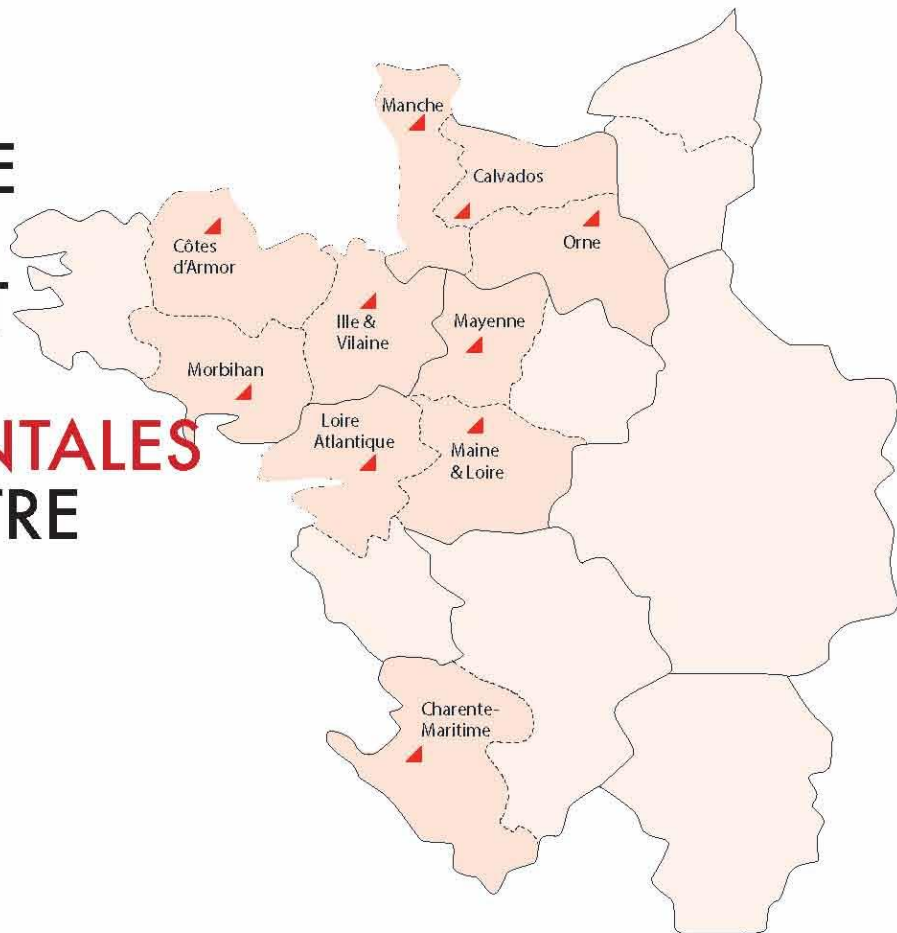

NOTRE EXPERTISE AU SERVICE DU DEVELOPPEMENT DE SOLUTIONS ENVIRONNEMENTALES ADAPTEES A VOTRE TERRITOIRE ▲

EF Études Loire Atlantique (siège)

3 rue Galilée BP 841 14
44341 Bouguenais Cedex
Tél : 02 51 70 67 50
Fax : 02 51 70 62 85
contact.44@ef-etudes.fr

AGENCES

▲ EF Études Ille & Vilaine

ZA Le Chemin Renault
35250 Saint Germain sur Ille
Tél : 02 99 55 41 41
Fax : 02 99 55 42 02
contact.35@ef-etudes.fr

▲ EF Études Manche

Tél : 02 33 40 13 69
contact.50@ef-etudes.fr

▲ EF Études Orne

Tél : 02 33 12 62 19
contact.61@ef-etudes.fr

▲ EF Études Calvados

Tél : 02 33 12 62 19
contact.14@ef-etudes.fr

▲ EF Études Côte d'Armor

Tél : 02 96 44 05 05
contact.22@ef-etudes.fr

▲ EF Études Morbihan

Tél : 02 97 22 38 05
contact.56@ef-etudes.fr

▲ EF Études Mayenne

Tél : 02 43 67 34 60
contact.53@ef-etudes.fr

▲ EF Études Maine & Loire

Tél : 02 41 52 84 18
contact.49@ef-etudes.fr

▲ EF Études Charente-Maritimes

Tél : 05 46 95 58 73
contact.17@ef-etudes.fr

études

www.ef-etudes.fr