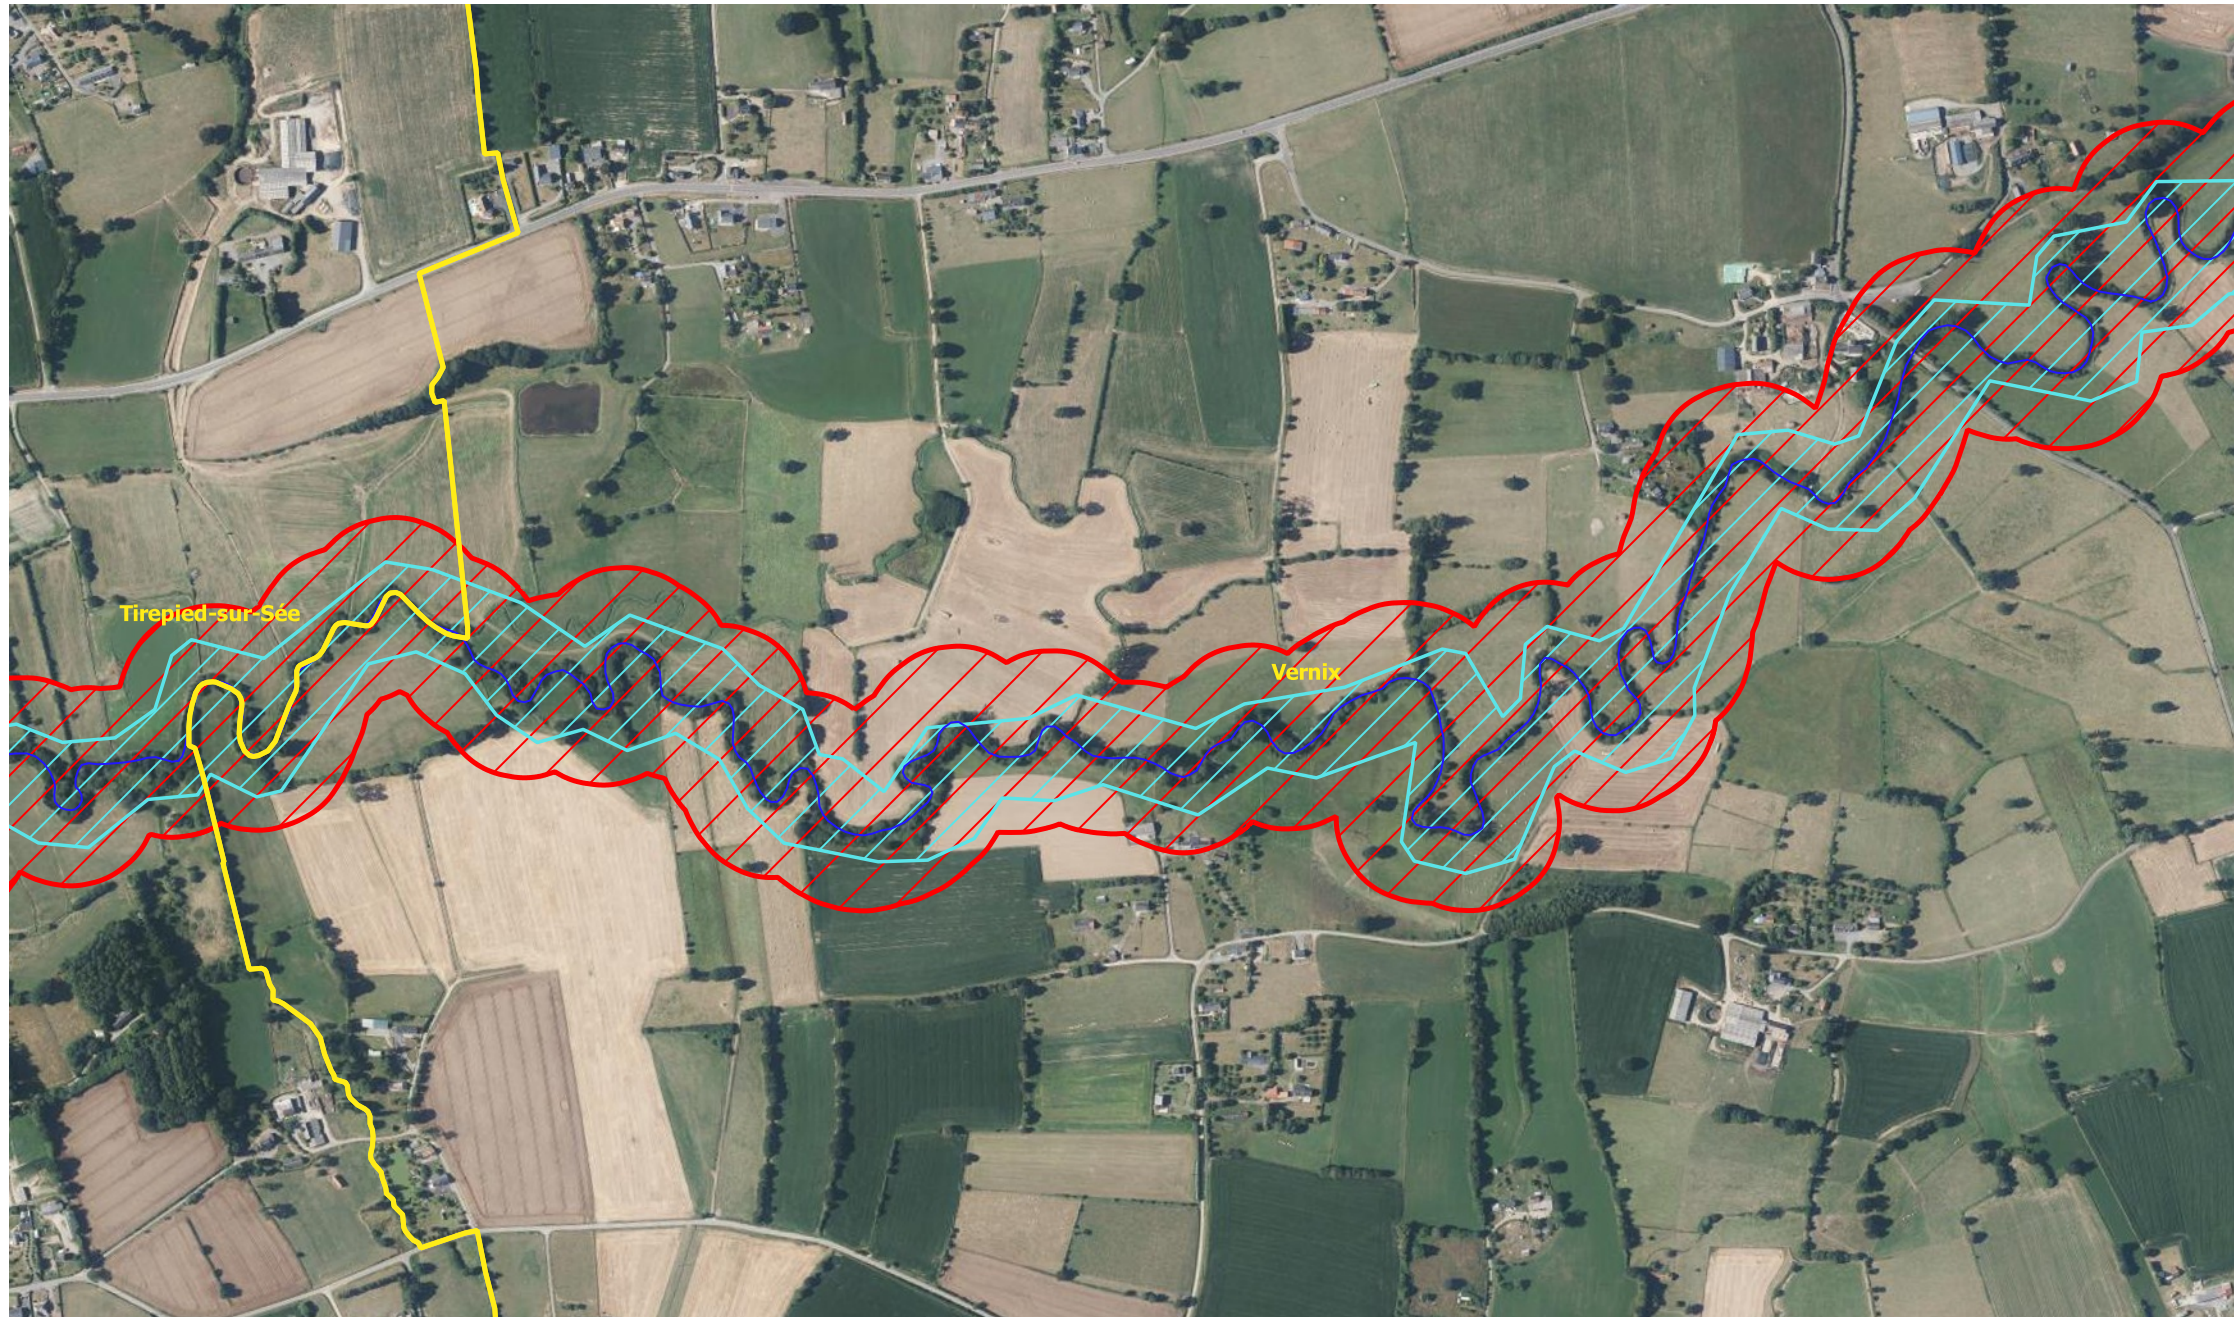

G130

Site Natura 2000 FR2500110 "Vallée de la Sée"

Tirepied-sur-Sée, Vernix

— Sée  Périmètre Natura 2000 actuel  Périmètre Natura 2000 proposé

0 100 200 m