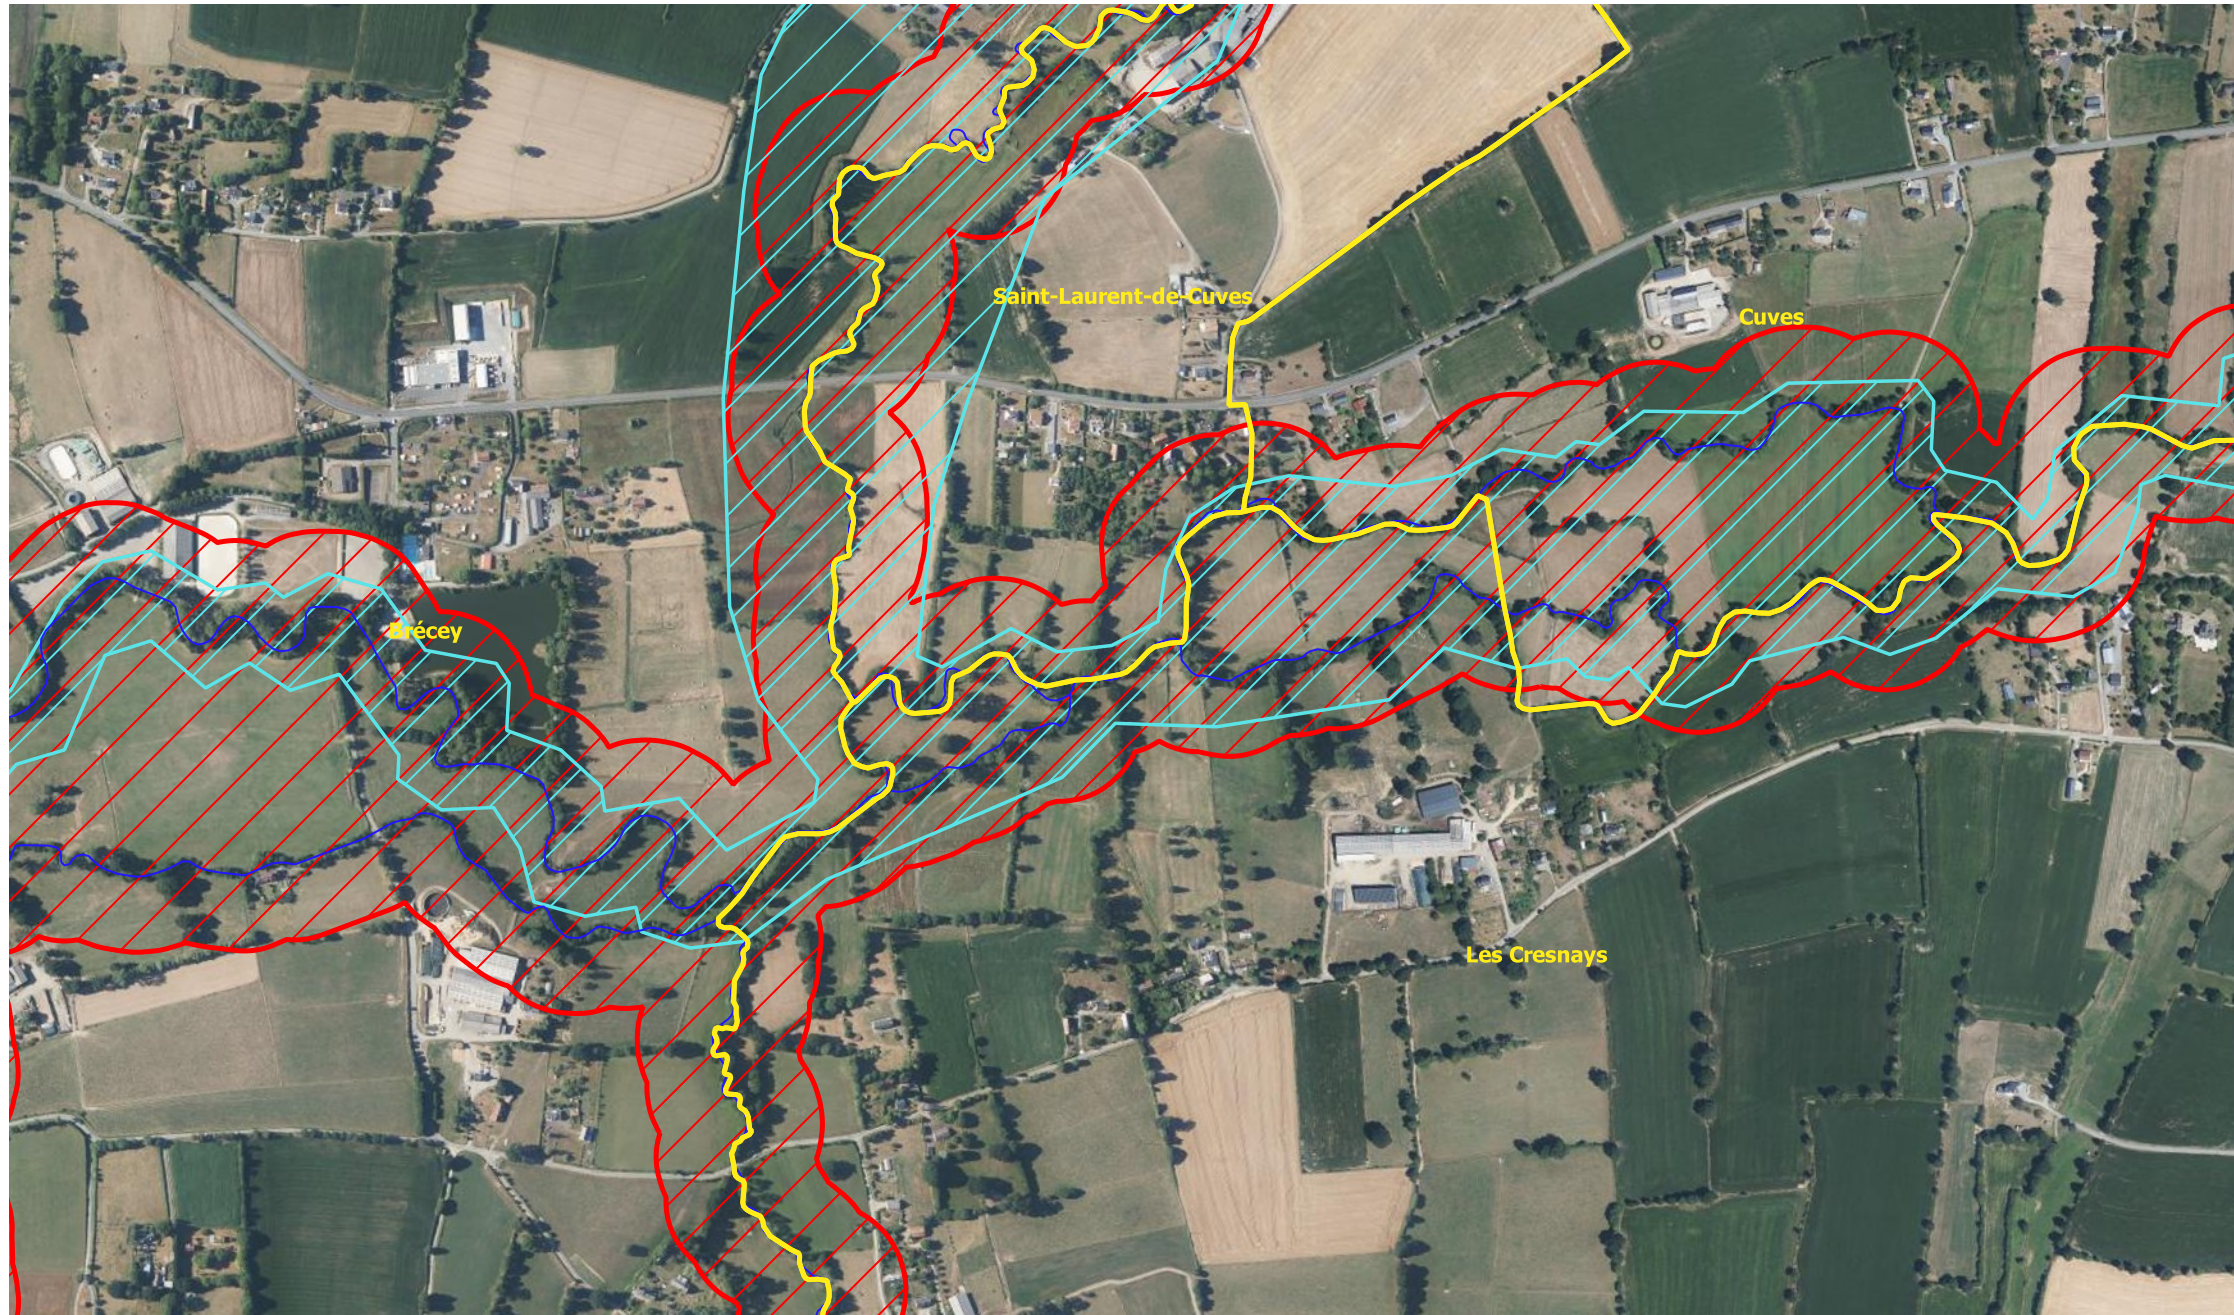

G160

# Site Natura 2000 FR2500110 "Vallée de la Sée"

## Brécey, Cuves, Les Cresnays, Saint-Laurent-de-Cuves

— Sée    □ Périmètre Natura 2000 actuel    □ Périmètre Natura 2000 proposé

0 100 200 m