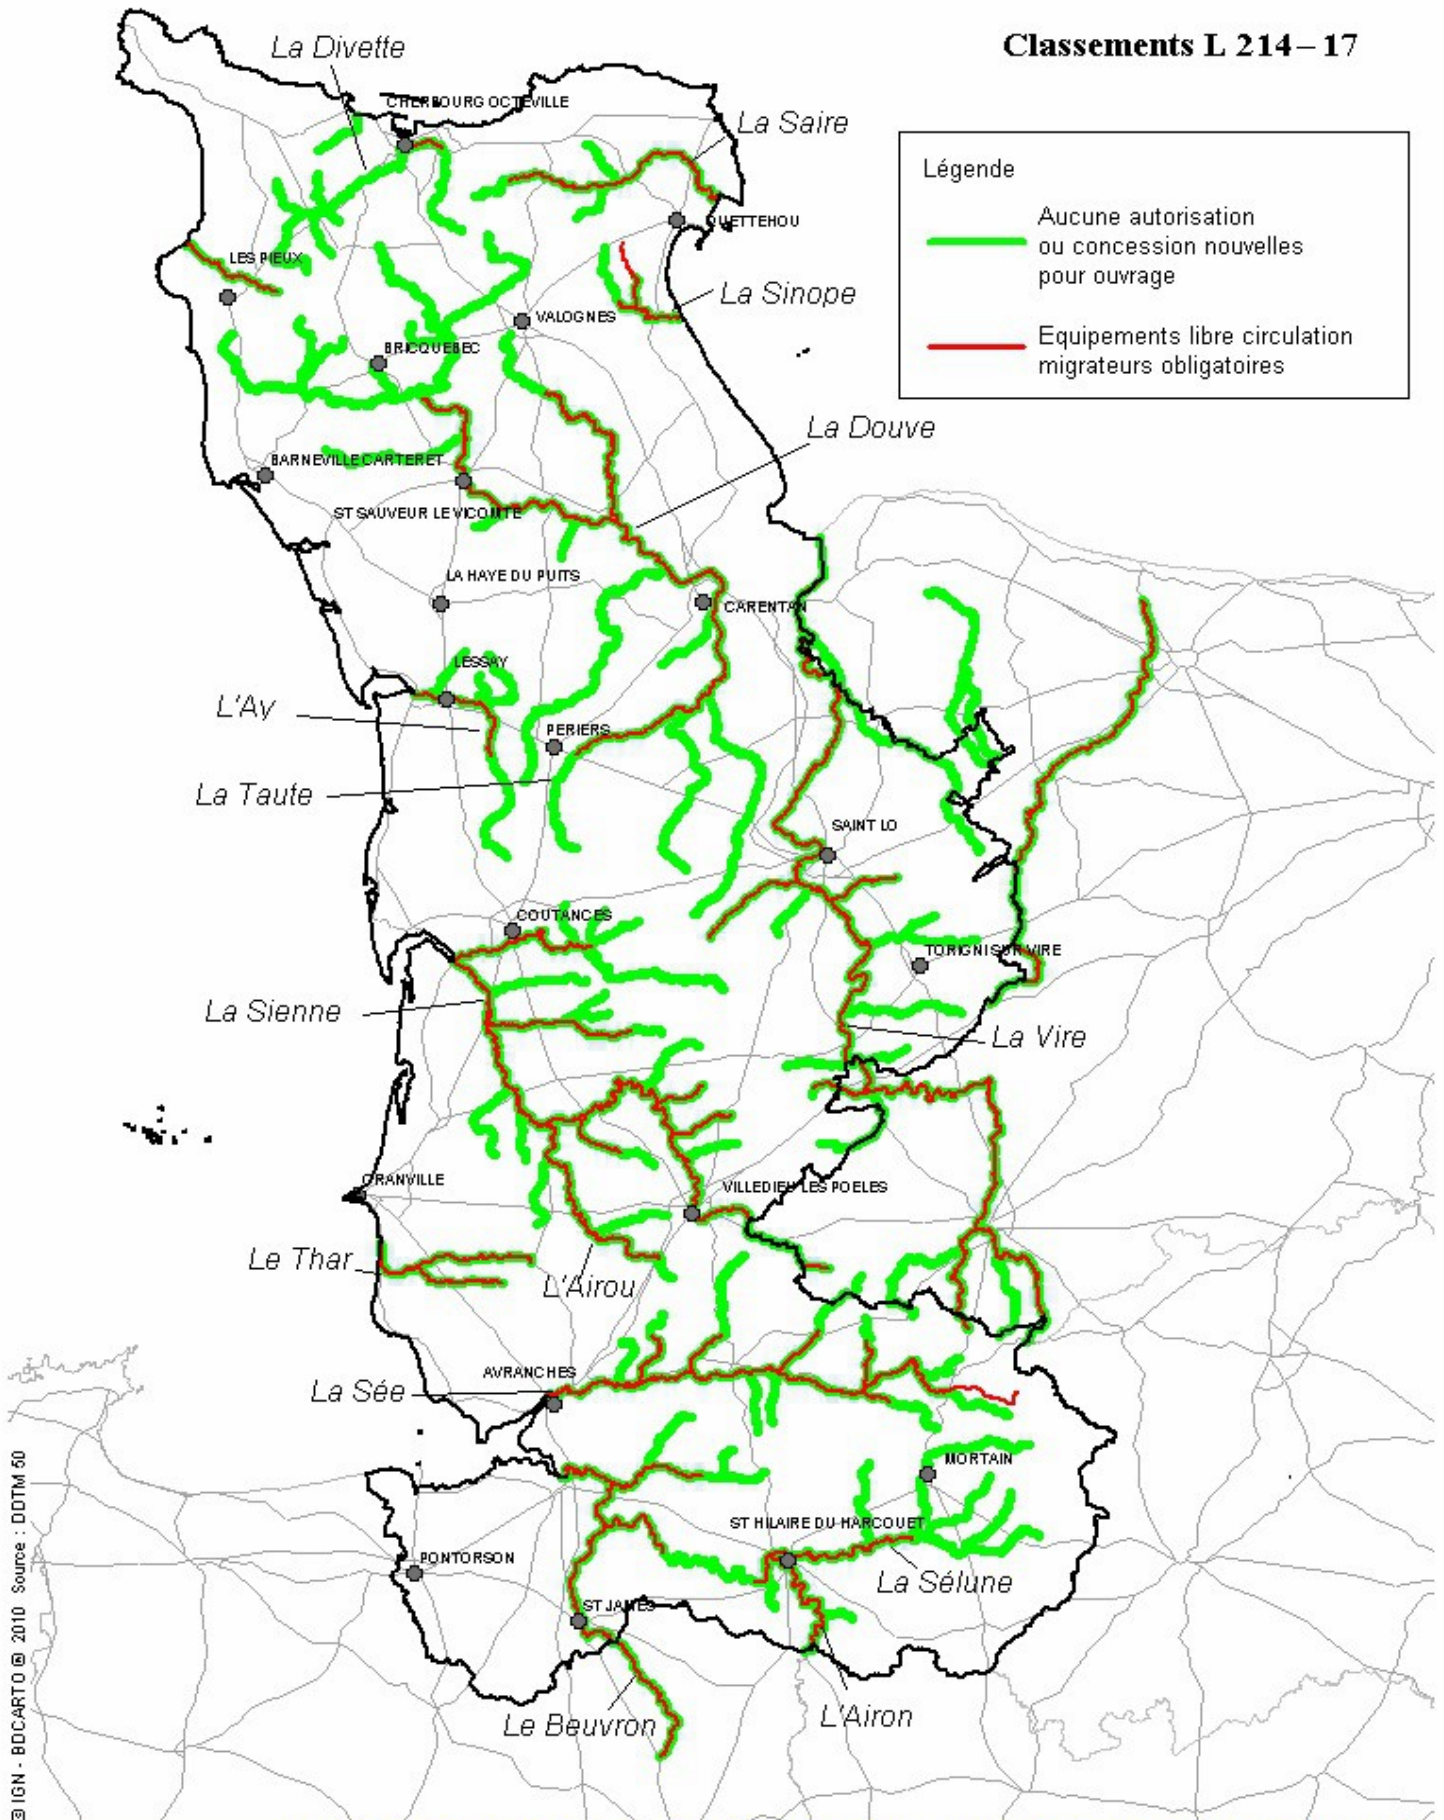

LA MANCHE

Classements L 214-17

© IGN - BDCARTO © 2010 Source : DDTM 50