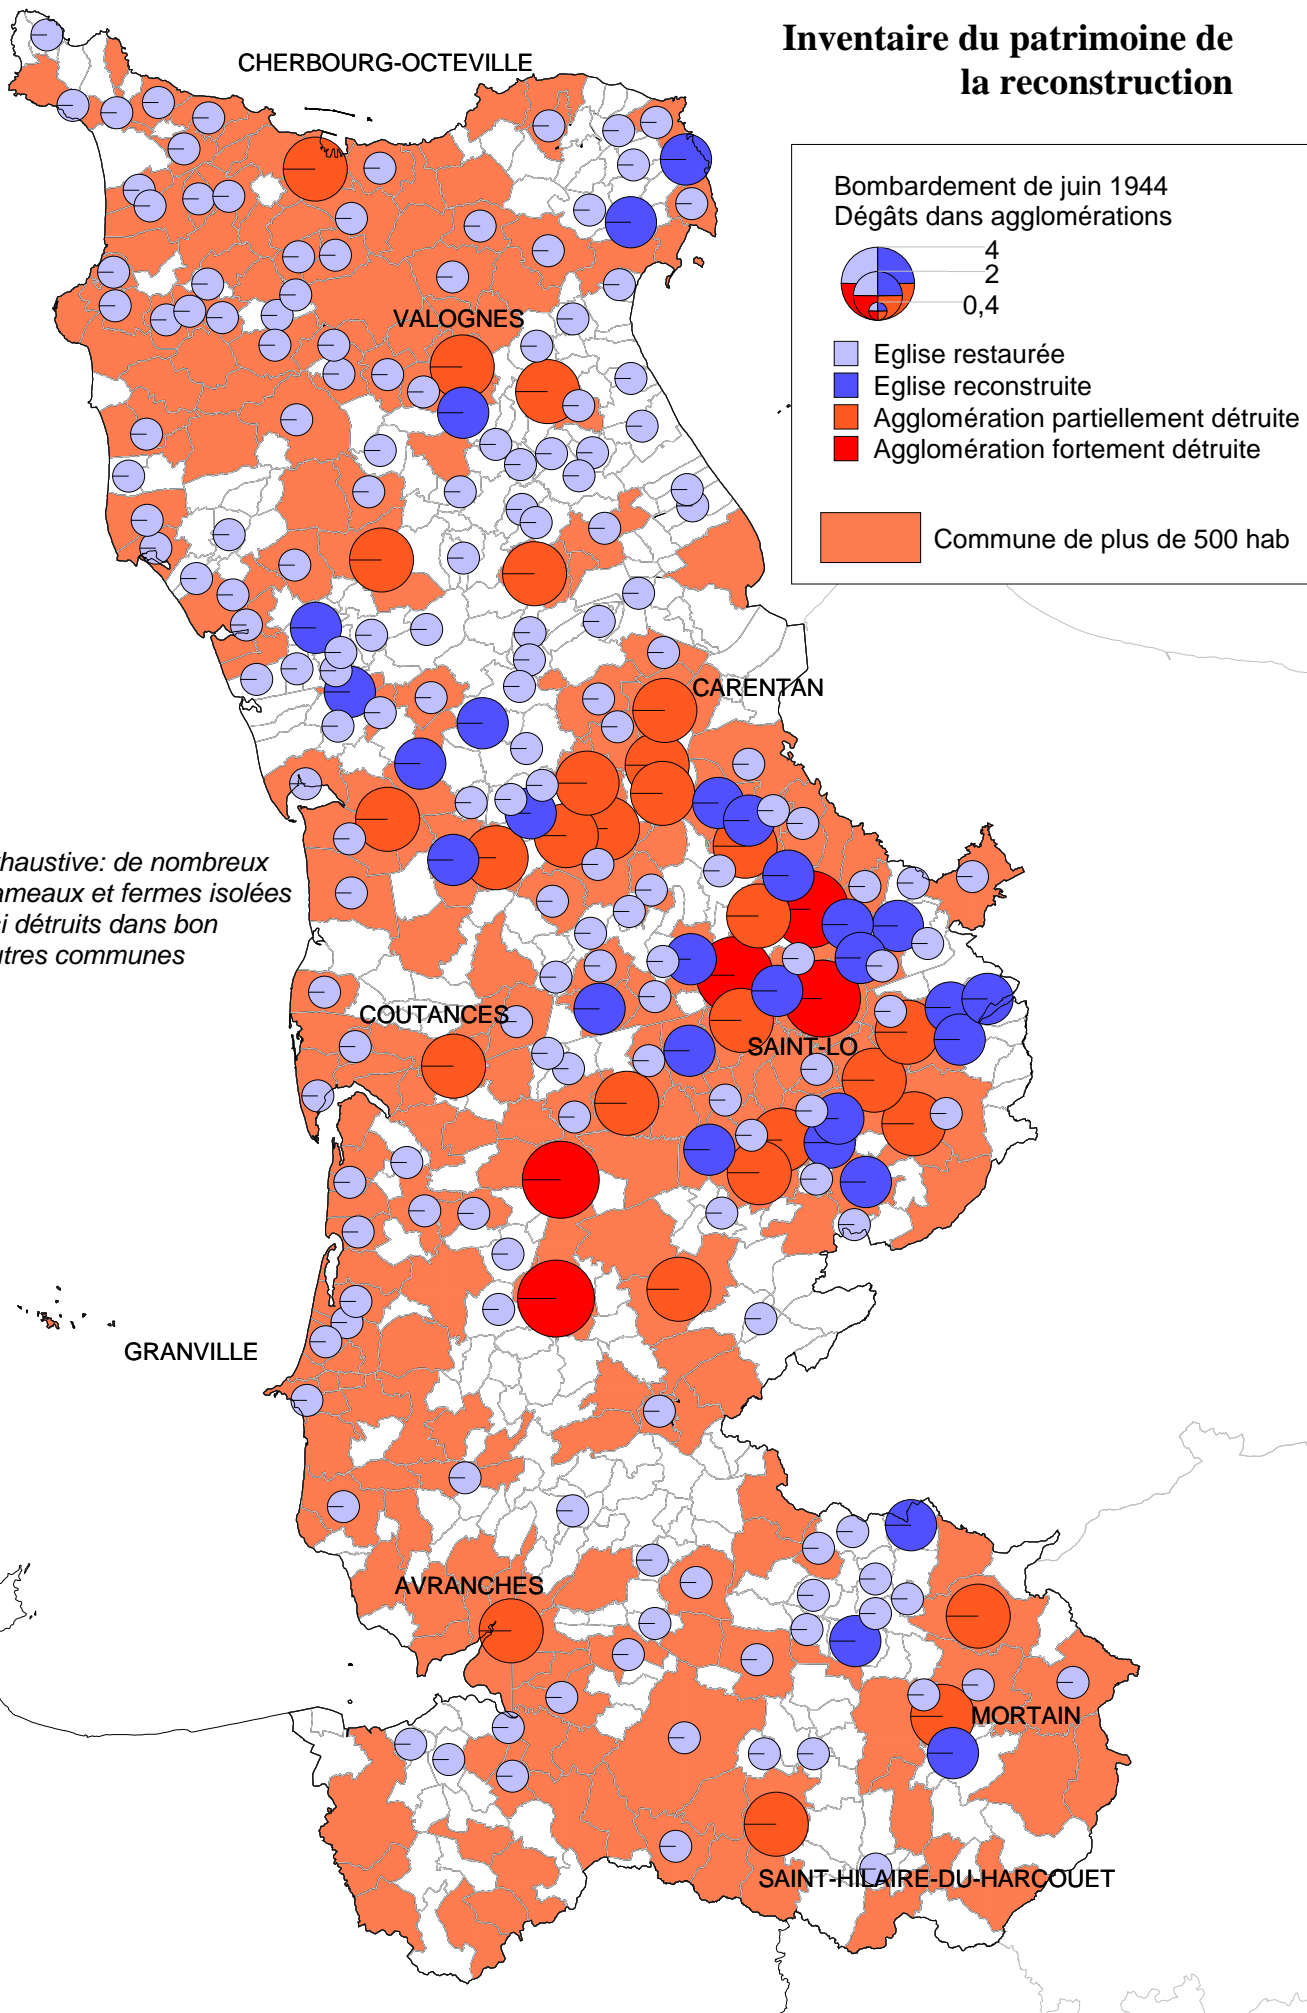

# LA MANCHE : LES DESTRUCTIONS DE 1944

## Inventaire du patrimoine de la reconstruction

Liste non exhaustive: de nombreux bourgs et hameaux et fermes isolées ont été aussi détruits dans bon nombre d'autres communes