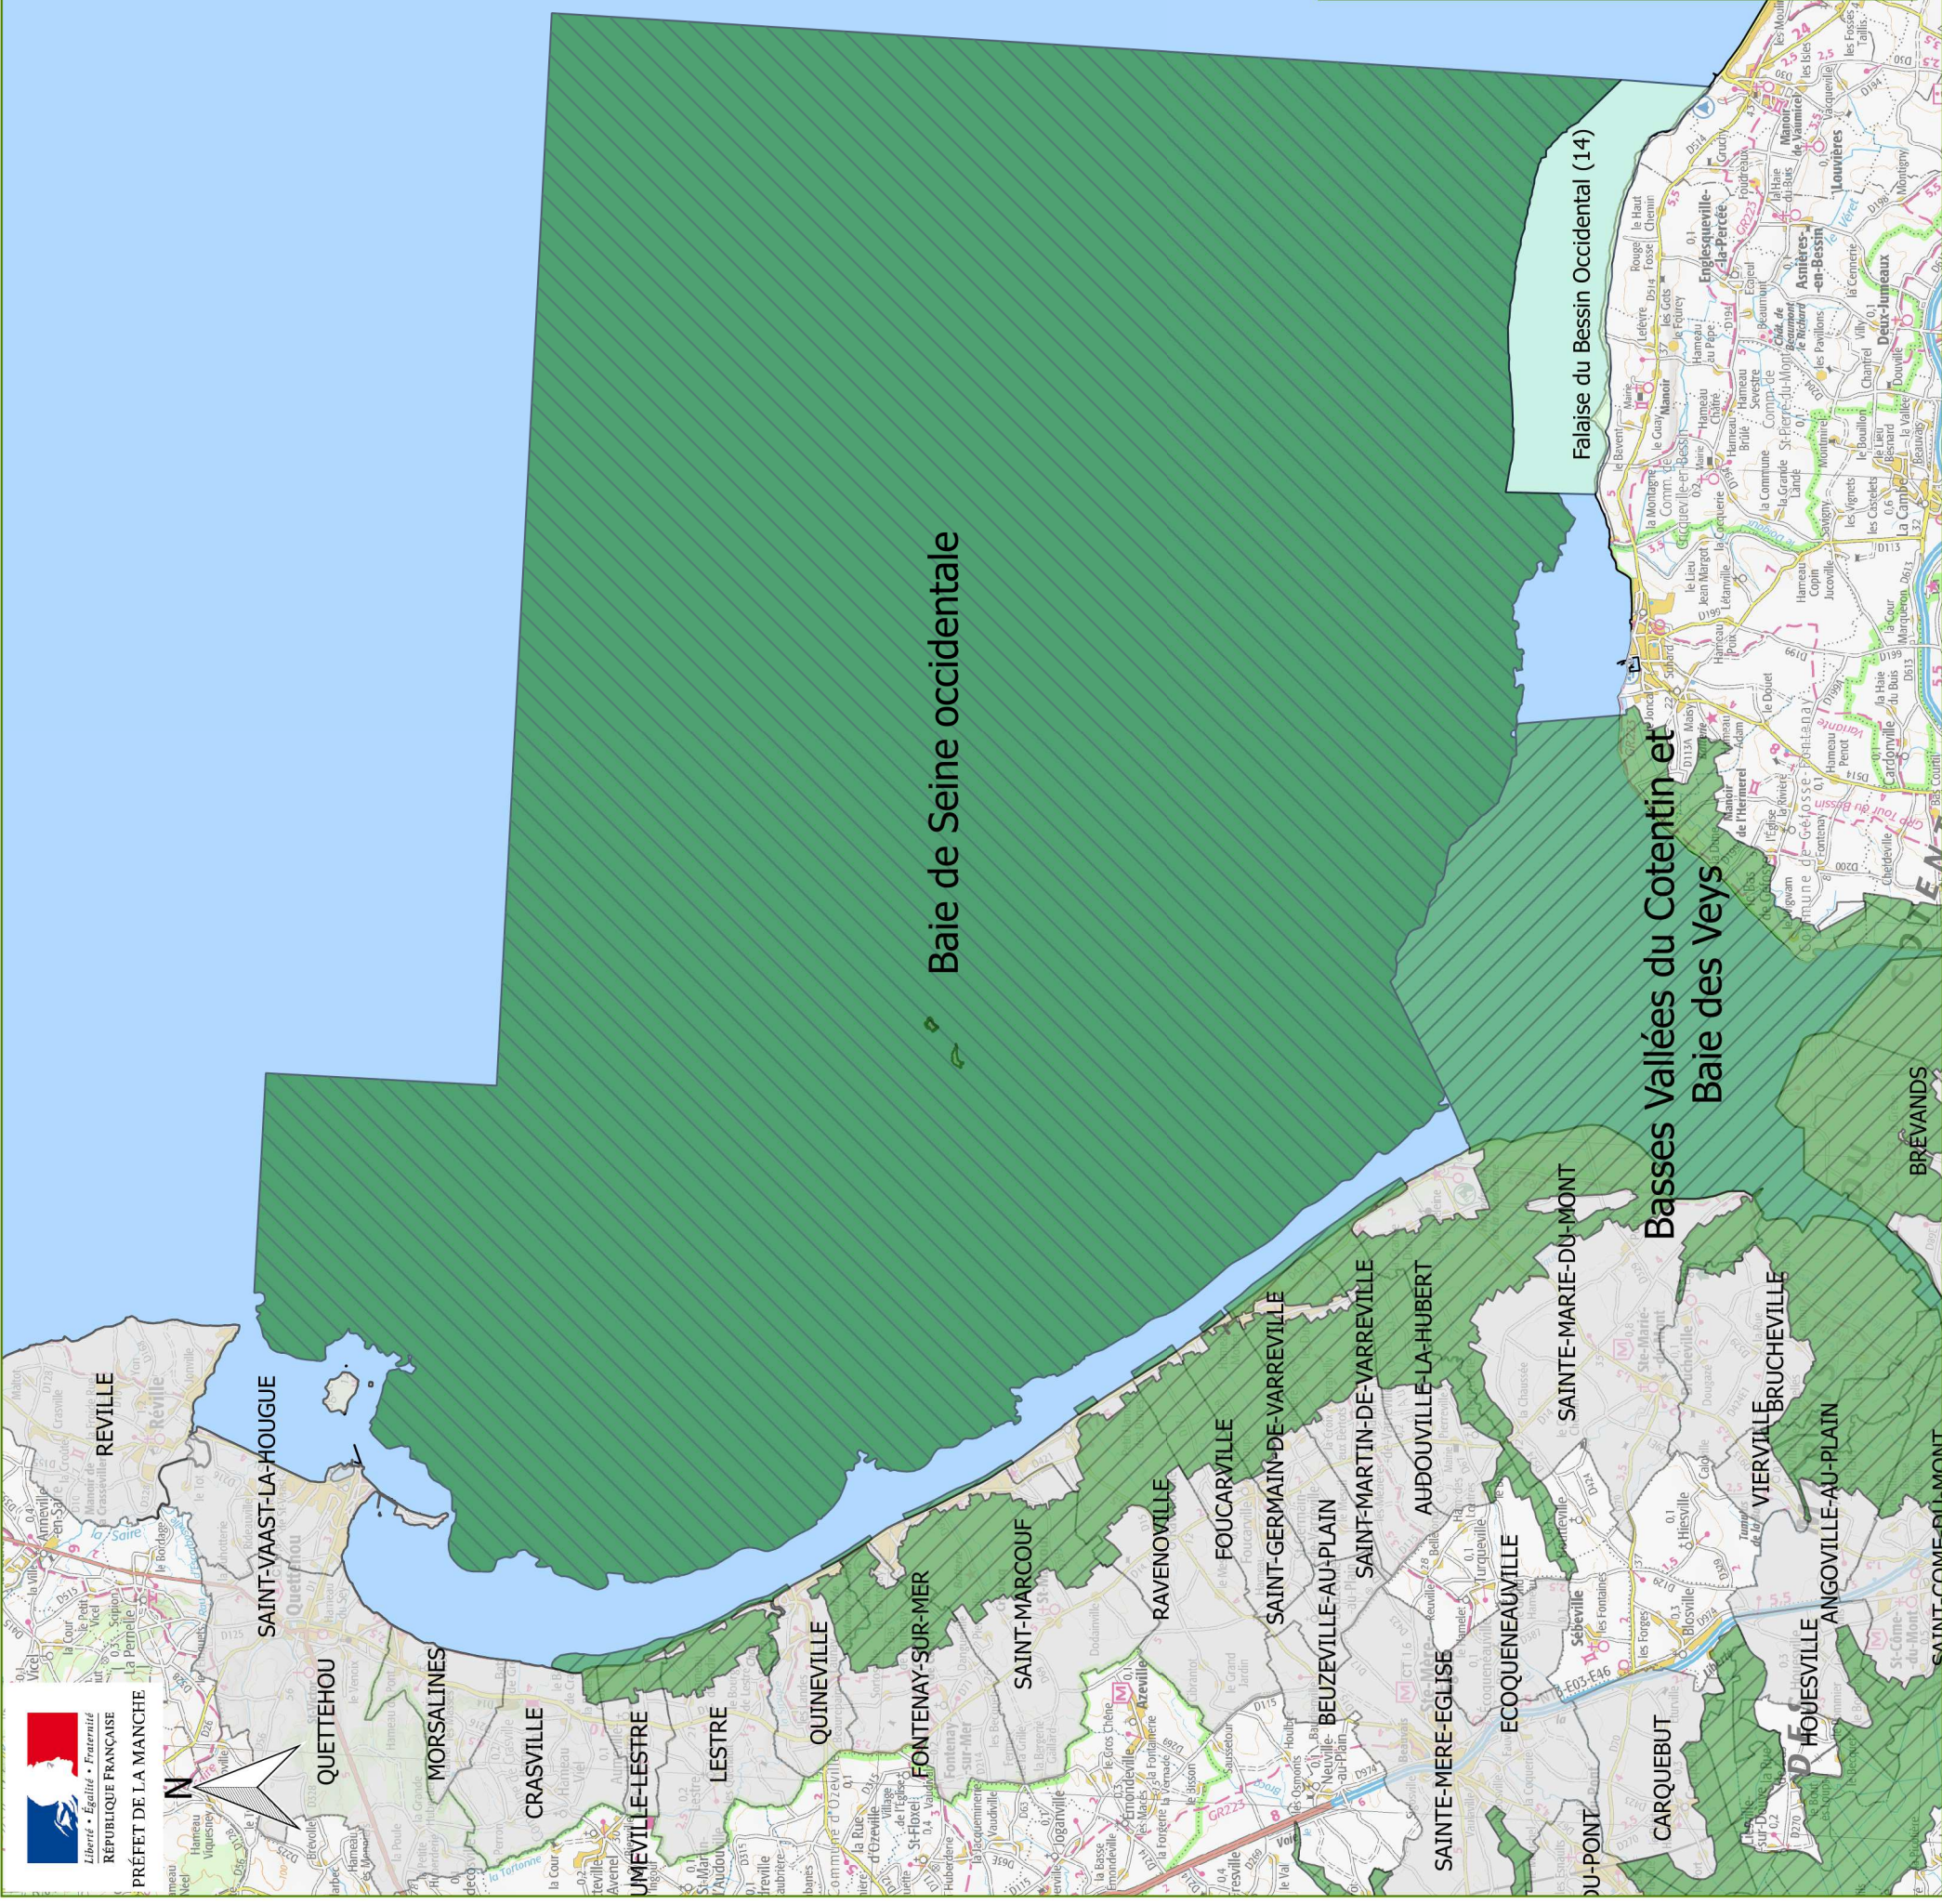

PRÉFET DE LA MANCHE

Natura 2000 Zones de Protection Spéciale Baie de Seine occidentale

Baie de Seine occidentale

Basses Vallées du Cotentin et
Baie des Veys

Falaise du Bessin Occidental (14)